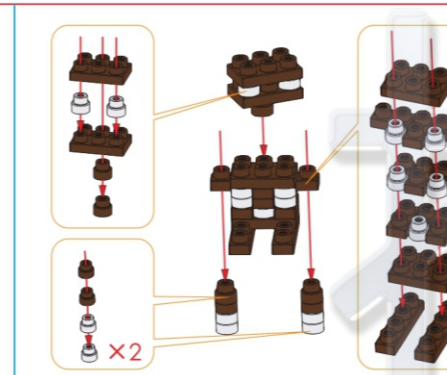

名称: 煤拉拉 (MILALA)
类型: 蒸汽动力驱动型
简介: 头脑简单, 做事粗心, 不时闹出小意外。