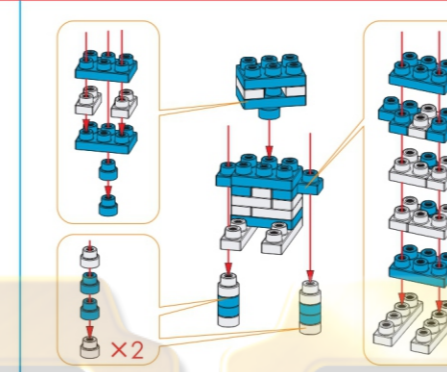

名称: 阳希希 (YAXIXI)  
类型: 电磁动力驱动型  
简介: 经常有奇妙的主意, 但很少试验成功。

名称: 桃芝芝 (TOJIJI)  
类型: 蒸汽动力驱动型  
简介: 爱打扮, 善解人意, 有着很好的异性缘。

名称: 玛塔塔 (MATATA)  
类型: 核动力驱动型  
简介: 作为创造学院的学霸, 不时会有震撼作品发布。

名称: 烈豪豪 (LEHOHO)  
类型: 蒸汽动力驱动型  
简介: 热情阳光的性格, 时刻散发着正能量。

名称: 梅朵朵 (MEDODO)  
类型: 电磁动力驱动型  
简介: 总是幻想住在城堡的小公主, 喜欢闪亮登场。

名称: 贝仙仙 (BEXIXI)  
类型: 蒸汽动力驱动型  
简介: 美食达人, 立志尝遍各个时空的美味佳肴。

名称: 海空空 (HEKOKO)  
类型: 电磁动力驱动型  
简介: 潜水爱好者, 喜欢在海底创造各种新物件。

名称: 舞香香 (KUSASA)  
类型: 蒸汽动力驱动型  
简介: 喜欢花草, 与植物为伴, 打理着一个很大的后花园。