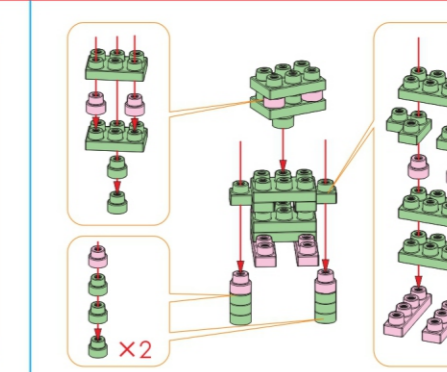

名称: 梅朵朵 (MEDODO)  
类型: 电磁动力驱动型  
简介: 总是幻想住在城堡的小公主, 喜欢闪亮登场。

名称: 贝仙仙 (BEXIXI)  
类型: 蒸汽动力驱动型  
简介: 美食达人, 立志尝遍各个时空的美味佳肴。

名称: 海空空 (HEKOKO)  
类型: 电磁动力驱动型  
简介: 潜水爱好者, 喜欢在海底创造各种新物件。

名称: 舞香香 (KUSASA)  
类型: 蒸汽动力驱动型  
简介: 喜欢花草, 与植物为伴, 打理着一个很大的后花园。