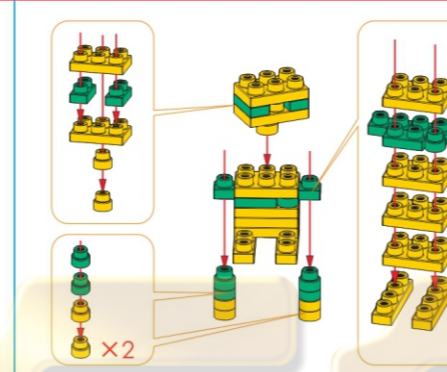

名称: 阳希希 (YAXIXI)  
类型: 电磁动力驱动型  
简介: 经常有奇妙的主意, 但很少试验成功。

名称: 桃芝芝 (TOJIJI)  
类型: 蒸汽动力驱动型  
简介: 爱打扮, 善解人意, 有着很好的异性缘。

名称: 玛塔塔 (MATATA)  
类型: 核动力驱动型  
简介: 作为创造学院的学霸, 不时会有震撼作品发布。

名称: 烈豪豪 (LEHOHO)  
类型: 蒸汽动力驱动型  
简介: 热情阳光的性格, 时刻散发着正能量。

名称: 梅朵朵 (MEDODO)  
类型: 电磁动力驱动型  
简介: 总是幻想住在城堡的小公主, 喜欢闪亮登场。

名称: 贝仙仙 (BEXIXI)  
类型: 蒸汽动力驱动型  
简介: 美食达人, 立志尝遍各个时空的美味佳肴。

名称: 海空空 (HEKOKO)  
类型: 电磁动力驱动型  
简介: 潜水爱好者, 喜欢在海底创造各种新物件。

名称: 舞香香 (KUSASA)  
类型: 蒸汽动力驱动型  
简介: 喜欢花草, 与植物为伴, 打理着一个很大的后花园。