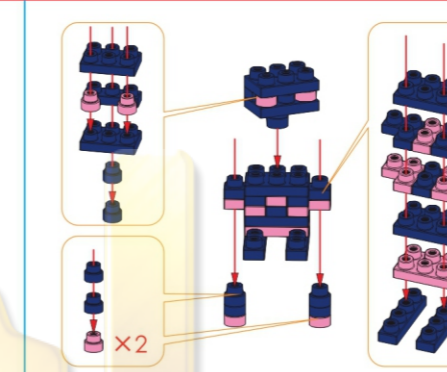

名称: 阳希希 (YAXIXI)  
类型: 电磁动力驱动型  
简介: 经常有奇妙的主意, 但很少试验成功。

名称: 桃芝芝 (TOJIJI)  
类型: 蒸汽动力驱动型  
简介: 爱打扮, 善解人意, 有着很好的异性缘。

名称: 玛塔塔 (MATATA)  
类型: 核动力驱动型  
简介: 作为创造学院的学霸, 不时会有震撼作品发布。

名称: 烈豪豪 (LEHOHO)  
类型: 蒸汽动力驱动型  
简介: 热情阳光的性格, 时刻散发着正能量。

名称: 梅朵朵 (MEDODO)  
类型: 电磁动力驱动型  
简介: 总是幻想住在城堡的小公主, 喜欢闪亮登场。

名称: 贝仙仙 (BEXIXI)  
类型: 蒸汽动力驱动型  
简介: 美食达人, 立志尝遍各个时空的美味佳肴。

名称: 海空空 (HEKOKO)  
类型: 电磁动力驱动型  
简介: 潜水爱好者, 喜欢在海底创造各种新物件。

名称: 舞香香 (KUSASA)  
类型: 蒸汽动力驱动型  
简介: 喜欢花草, 与植物为伴, 打理着一个很大的后花园。