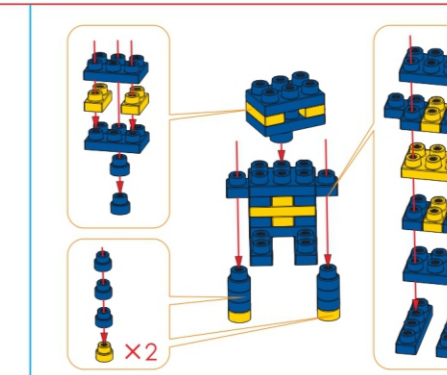

名称: 岚飞飞 (LAFIFI)
类型: 电磁动力驱动型
简介: 沉默寡言, 喜欢独处, 一般只出现在实验室。