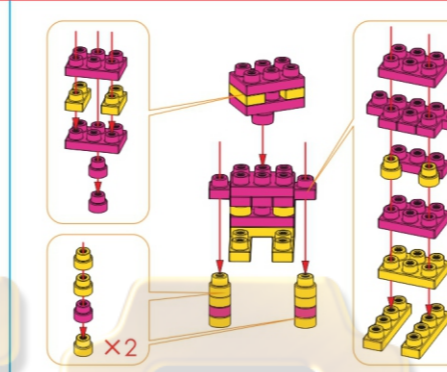

名称: 阳希希 (YAXIXI)  
类型: 电磁动力驱动型  
简介: 经常有奇妙的主意, 但很少试验成功。

名称: 桃芝芝 (TOJIJI)  
类型: 蒸汽动力驱动型  
简介: 爱打扮, 善解人意, 有着很好的异性缘。

名称: 玛塔塔 (MATATA)  
类型: 核动力驱动型  
简介: 作为创造学院的学霸, 不时会有震撼作品发布。

名称: 烈豪豪 (LEHOHO)  
类型: 蒸汽动力驱动型  
简介: 热情阳光的性格, 时刻散发着正能量。

名称: 梅朵朵 (MEDODO)  
类型: 电磁动力驱动型  
简介: 总是幻想住在城堡的小公主, 喜欢闪亮登场。

名称: 贝仙仙 (BEXIXI)  
类型: 蒸汽动力驱动型  
简介: 美食达人, 立志尝遍各个时空的美味佳肴。

名称: 海空空 (HEKOKO)  
类型: 电磁动力驱动型  
简介: 潜水爱好者, 喜欢在海底创造各种新物件。

名称: 舞香香 (KUSASA)  
类型: 蒸汽动力驱动型  
简介: 喜欢花草, 与植物为伴, 打理着一个很大的后花园。