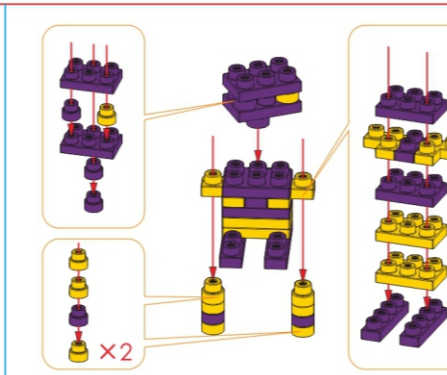

名称: 吧妮妮 (PATITI)
类型: 核动力驱动型
简介: 做事严谨, 追求细节的强迫症患者。