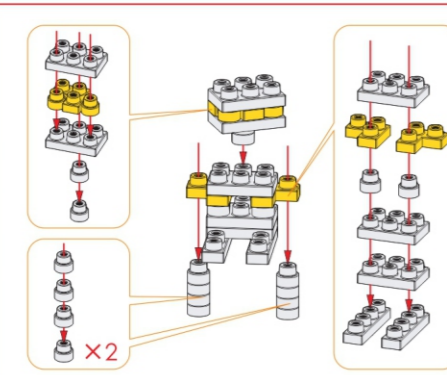

名称: 银战战 (KINJOJO)
类型: 电磁动力驱动型
简介: 正义感十足, 经常为身边伙伴提供帮助。