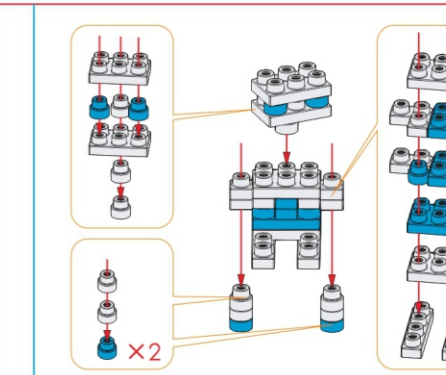

名称: 奇蛮蛮 (KIMAMA)
类型: 蒸汽动力驱动型
简介: 一个神秘浪客, 记录他的信息不多。