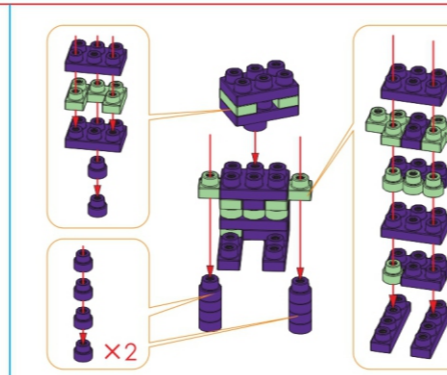

名称: 柏芊芊 (BAKIKI)
类型: 核动力驱动型
简介: 时尚达人, 喜欢收集和创造各种潮流玩意。