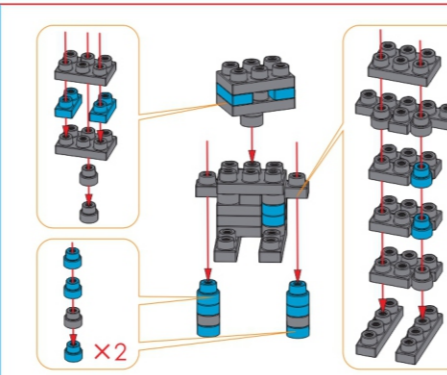

名称: 若沫沫 (ROMOMO)  
类型: 电磁动力驱动型  
简介: 全能艺术家, 经常沉浸在自己天马行空的创意世界。

名称: 青萌萌 (KIMOMO)  
类型: 电磁动力驱动型  
简介: 喜欢四处旅行, 在大自然中寻找创作灵感。

名称: 银战战 (KINJOJO)  
类型: 电磁动力驱动型  
简介: 正义感十足, 经常为身边伙伴提供帮助。

名称: 岩川川 (YAKUKU)  
类型: 核动力驱动型  
简介: 每天坚持肌肉锻炼, 崇尚力量美学。