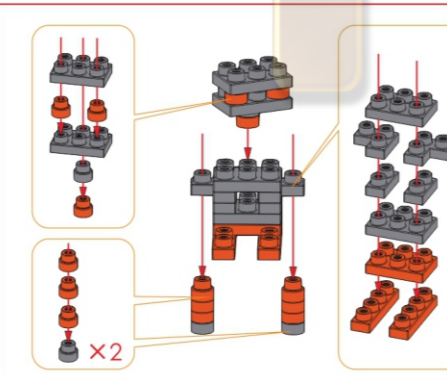

名称: 岩川川 (YAKUKU)
类型: 核动力驱动型
简介: 每天坚持肌肉锻炼, 崇尚力量美学。