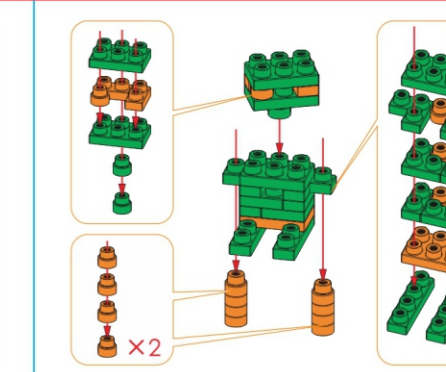

名称: 青萌萌 (KIMOMO)
类型: 电磁动力驱动型
简介: 喜欢四处旅行, 在大自然中寻找创作灵感。