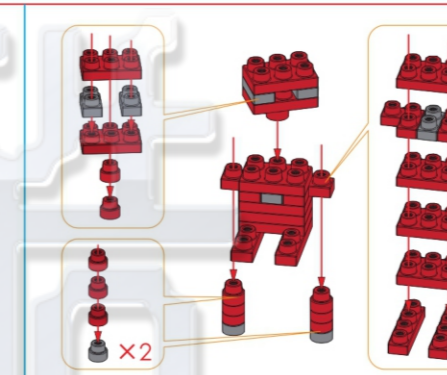

名称: 良么么 (LAYOYO)
类型: 核动力驱动型
简介: 追求生活的仪式感, 收藏很多讲究的小物件。