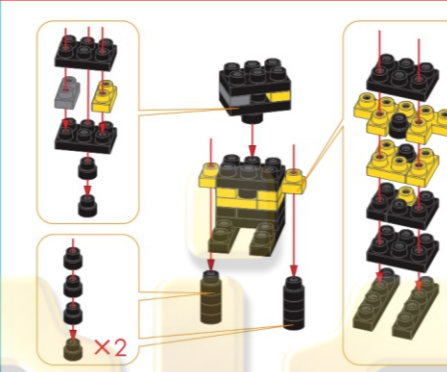

名称: 阳希希 (YAXIXI)  
类型: 电磁动力驱动型  
简介: 经常有奇妙的主意, 但很少试验成功。

名称: 桃芝芝 (TOJIJI)  
类型: 蒸汽动力驱动型  
简介: 爱打扮, 善解人意, 有着很好的异性缘。

名称: 玛塔塔 (MATATA)  
类型: 核动力驱动型  
简介: 作为创造学院的学霸, 不时会有震撼作品发布。

名称: 烈豪豪 (LEHOHO)  
类型: 蒸汽动力驱动型  
简介: 热情阳光的性格, 时刻散发着正能量。

名称: 梅朵朵 (MEDODO)  
类型: 电磁动力驱动型  
简介: 总是幻想住在城堡的小公主, 喜欢闪亮登场。

名称: 贝仙仙 (BEXIXI)  
类型: 蒸汽动力驱动型  
简介: 美食达人, 立志尝遍各个时空的美味佳肴。

名称: 海空空 (HEKOKO)  
类型: 电磁动力驱动型  
简介: 潜水爱好者, 喜欢在海底创造各种新物件。

名称: 舞香香 (KUSASA)  
类型: 蒸汽动力驱动型  
简介: 喜欢花草, 与植物为伴, 打理着一个很大的后花园。