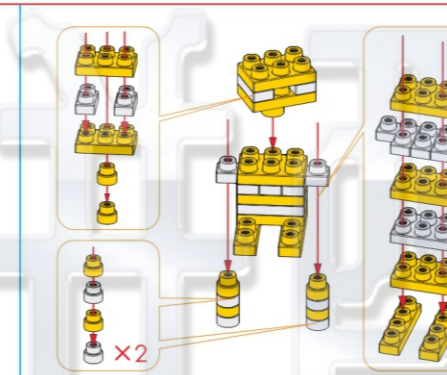

名称: 钱多多 (KEDODO)
类型: 蒸汽动力驱动型
简介: 作为成功的企业家, 喜欢收集各种金灿灿的物件。