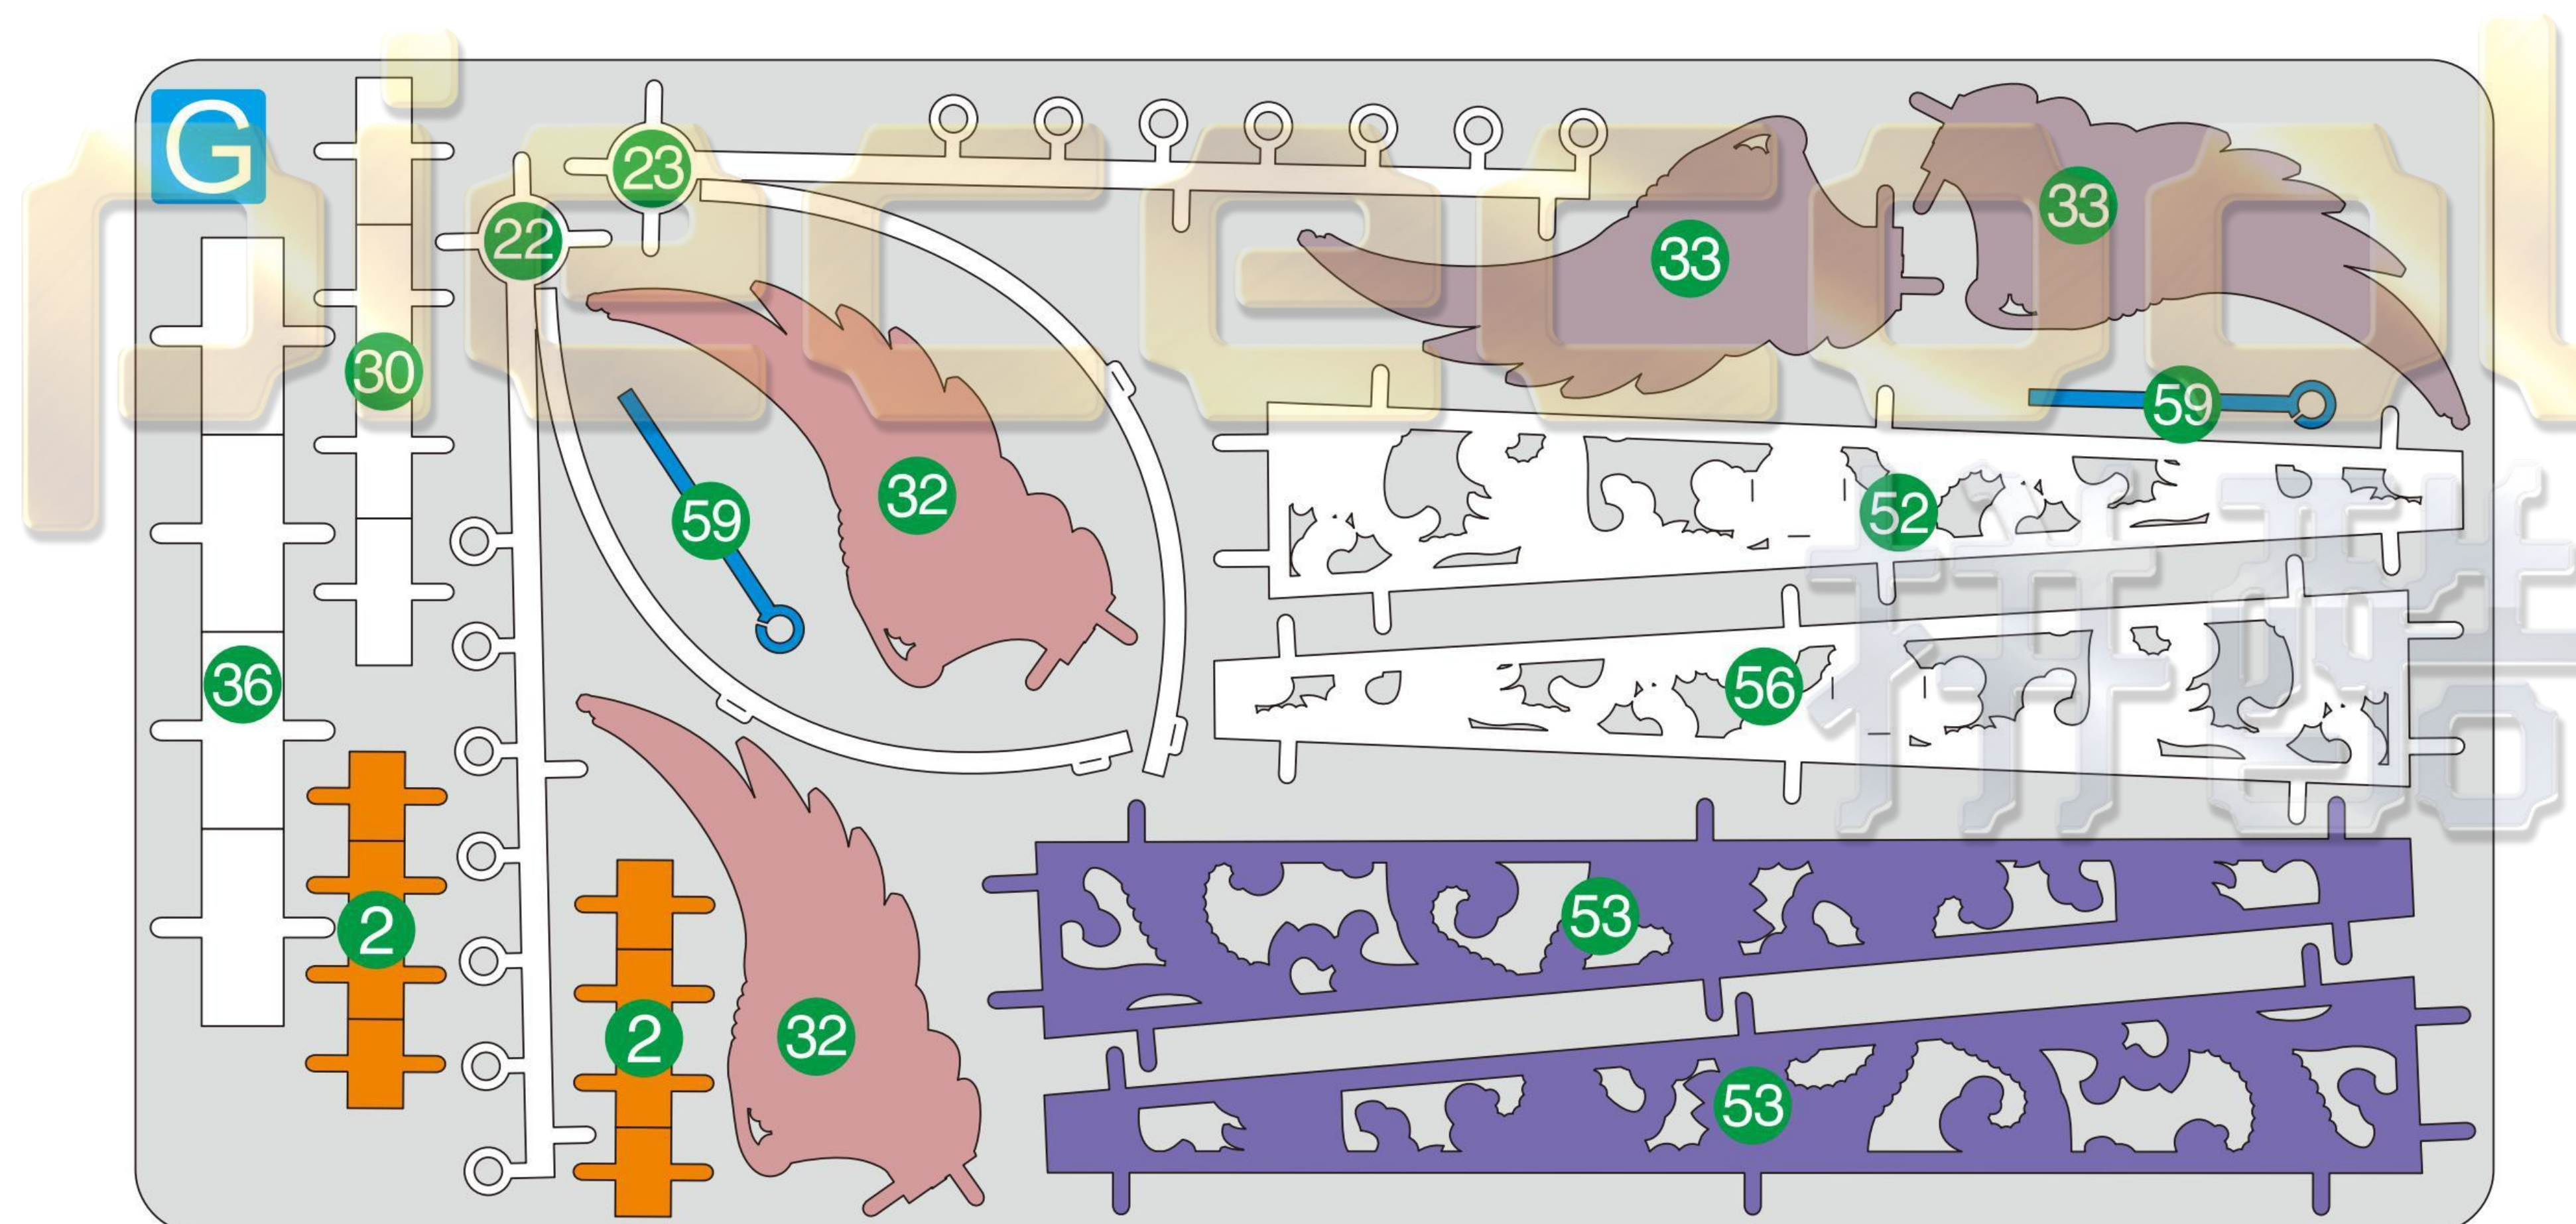

银玥蝶冠

YINYUE BUTTERFLY TIARA

P419

A

B

配件包

1号粉色大珠子

× 49

2号白色大珠子

× 62

3号白色小珠子

× 209

× 2

5