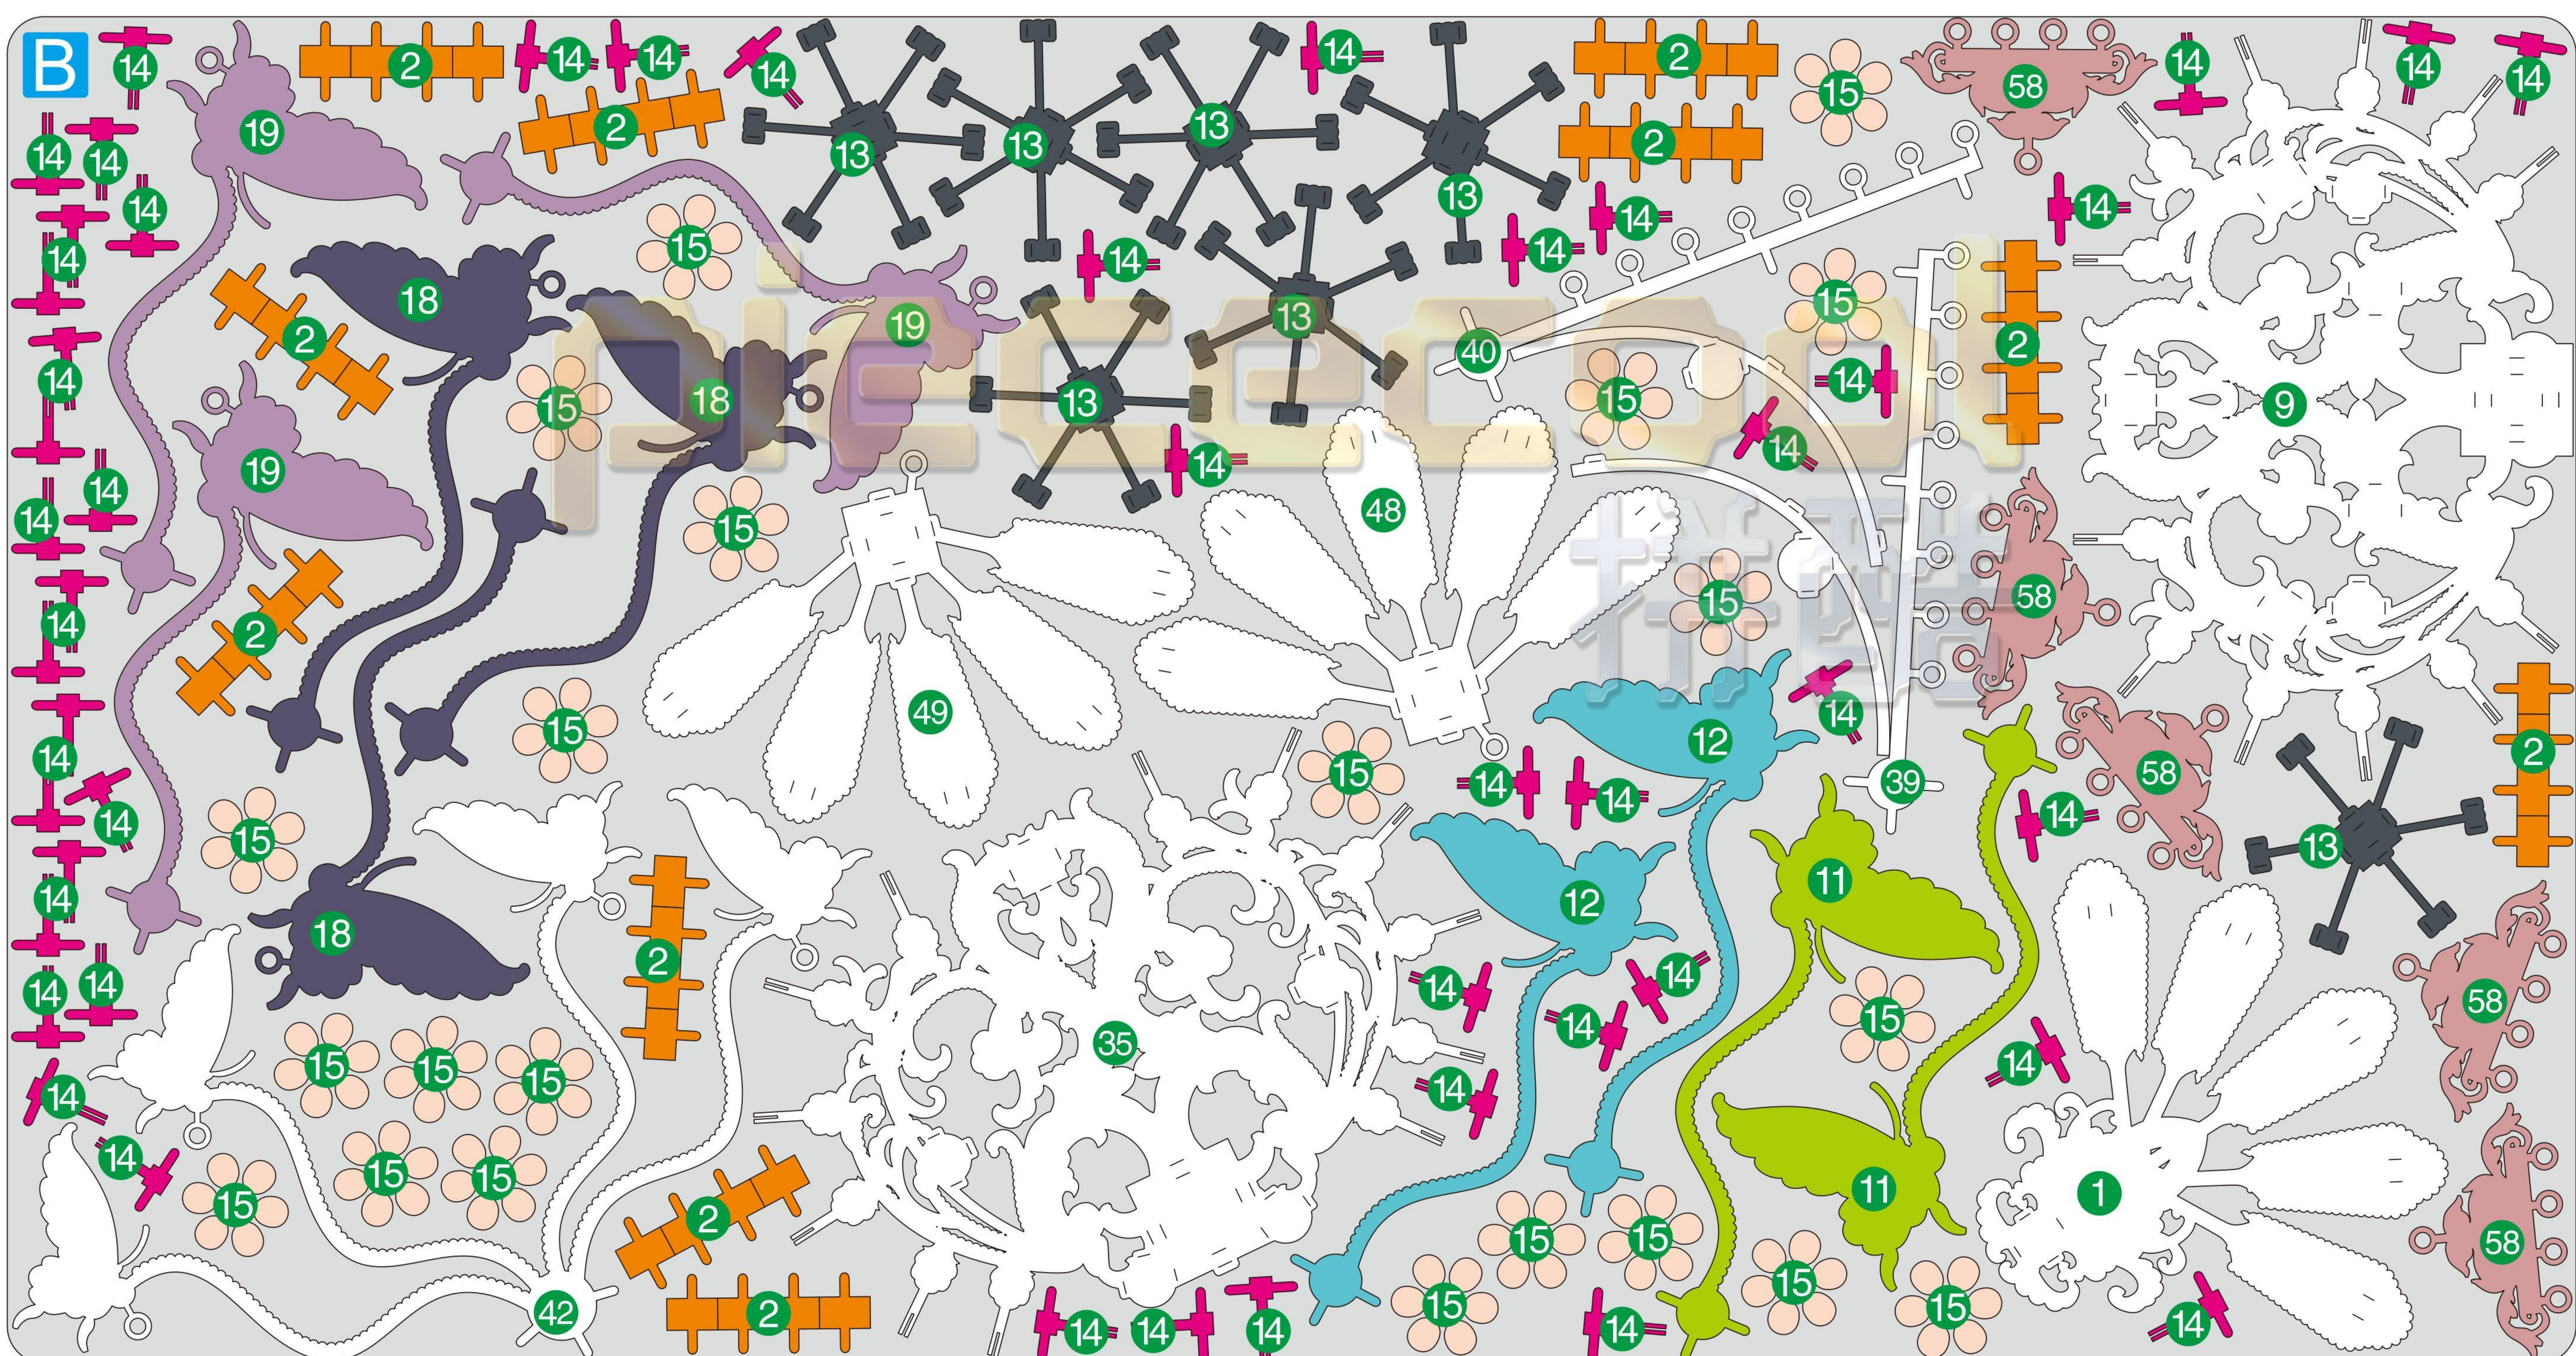

银玥蝶冠

YINYUE BUTTERFLY TIARA

P419

A

B

配件包

1号粉色大珠子

× 49

2号白色大珠子

× 62

3号白色小珠子

× 209

× 2

5