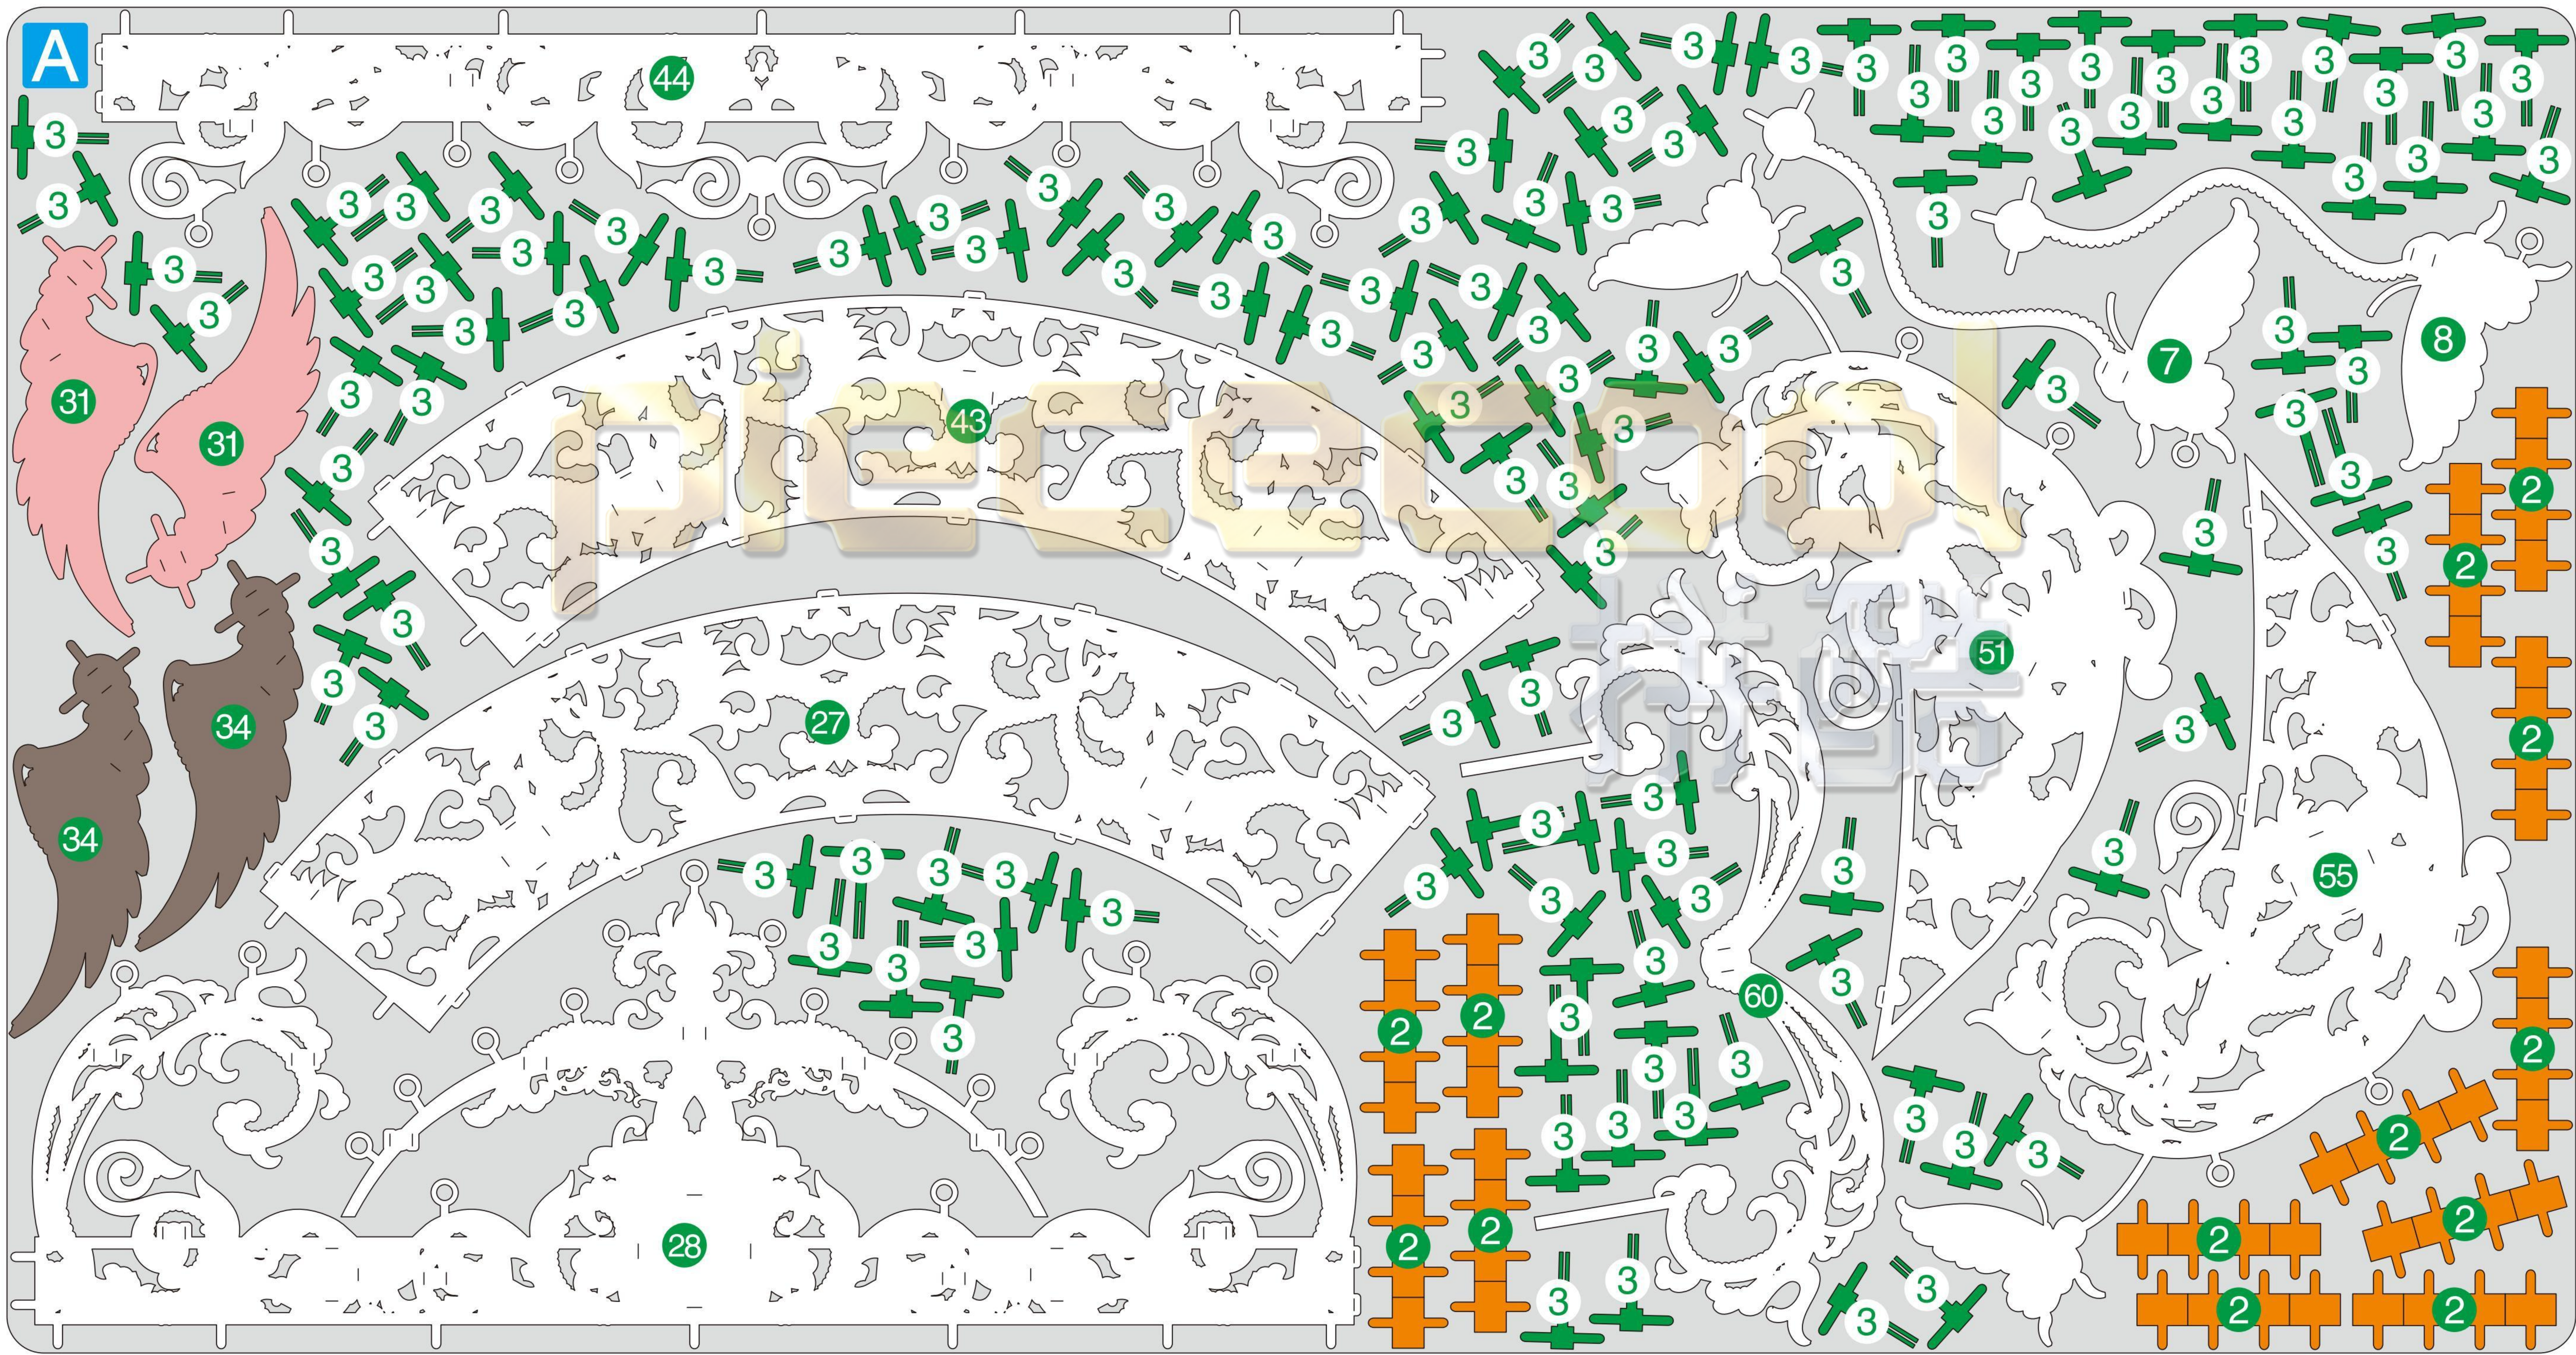

银玥蝶冠

YINYUE BUTTERFLY TIARA

P419

A

B

配件包

1号粉色大珠子

× 49

2号白色大珠子

× 62

3号白色小珠子

× 209

× 2

5