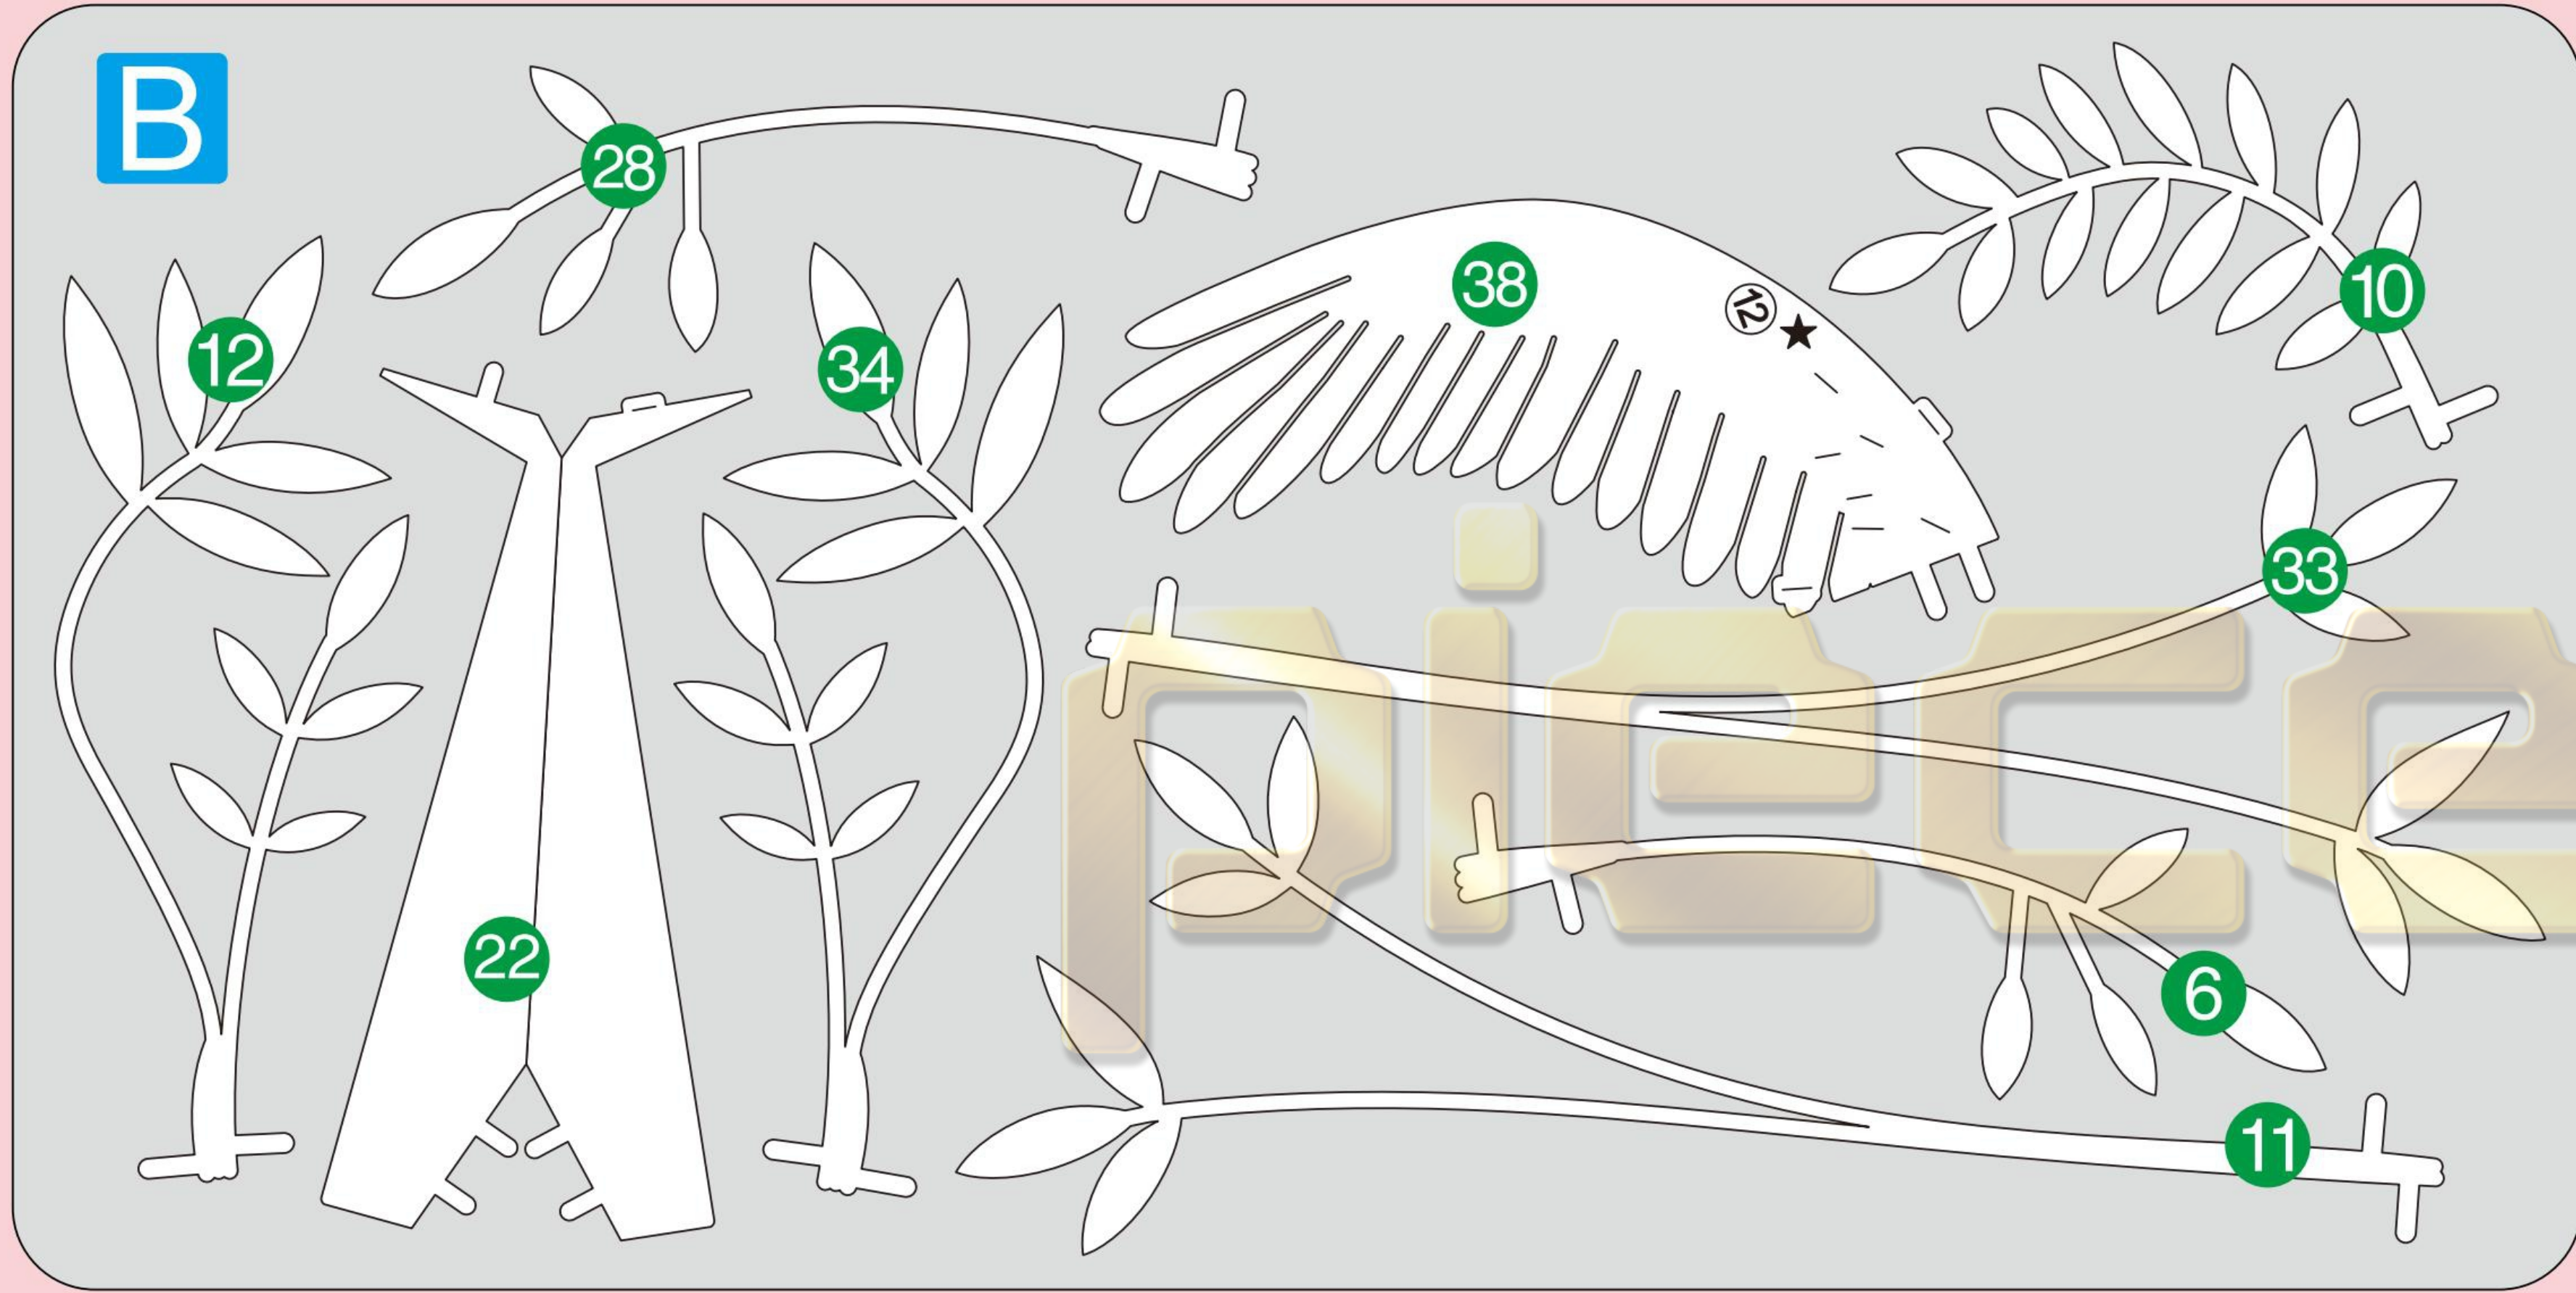

处女座  
VIRGO  
P409

金属片板件

B

酷拼  
拼酷