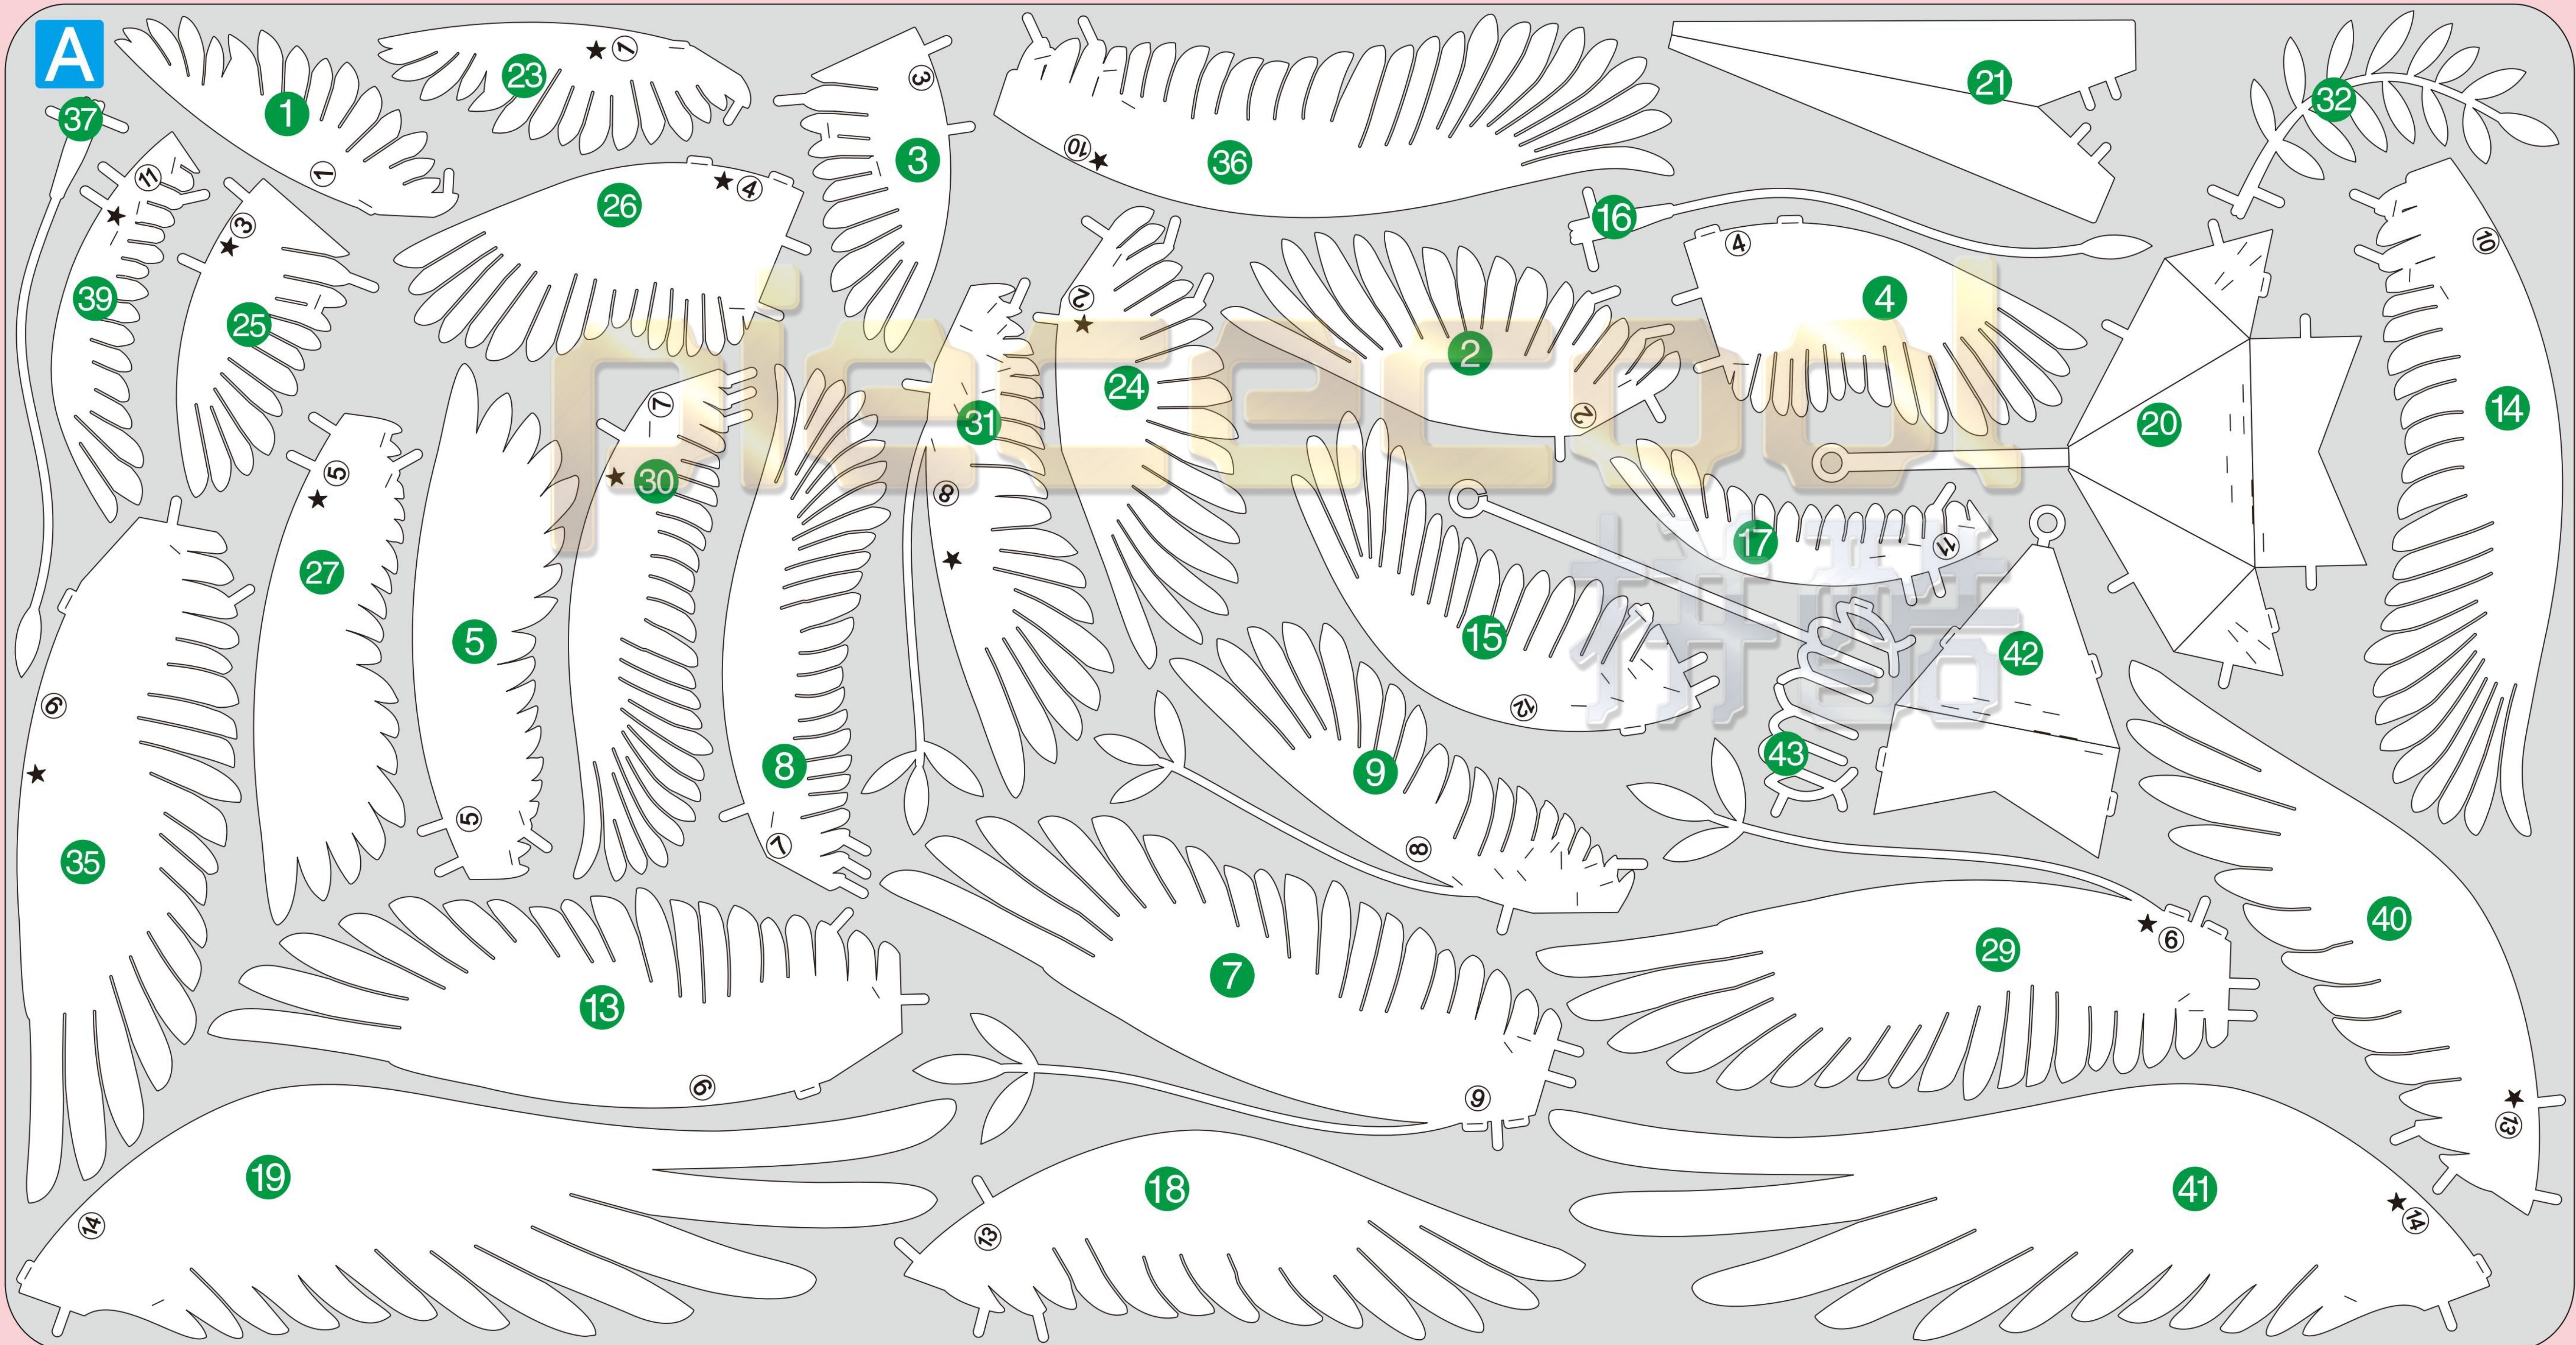

处女座  
VIRGO  
P409

金属片板件

B

酷拼  
拼酷