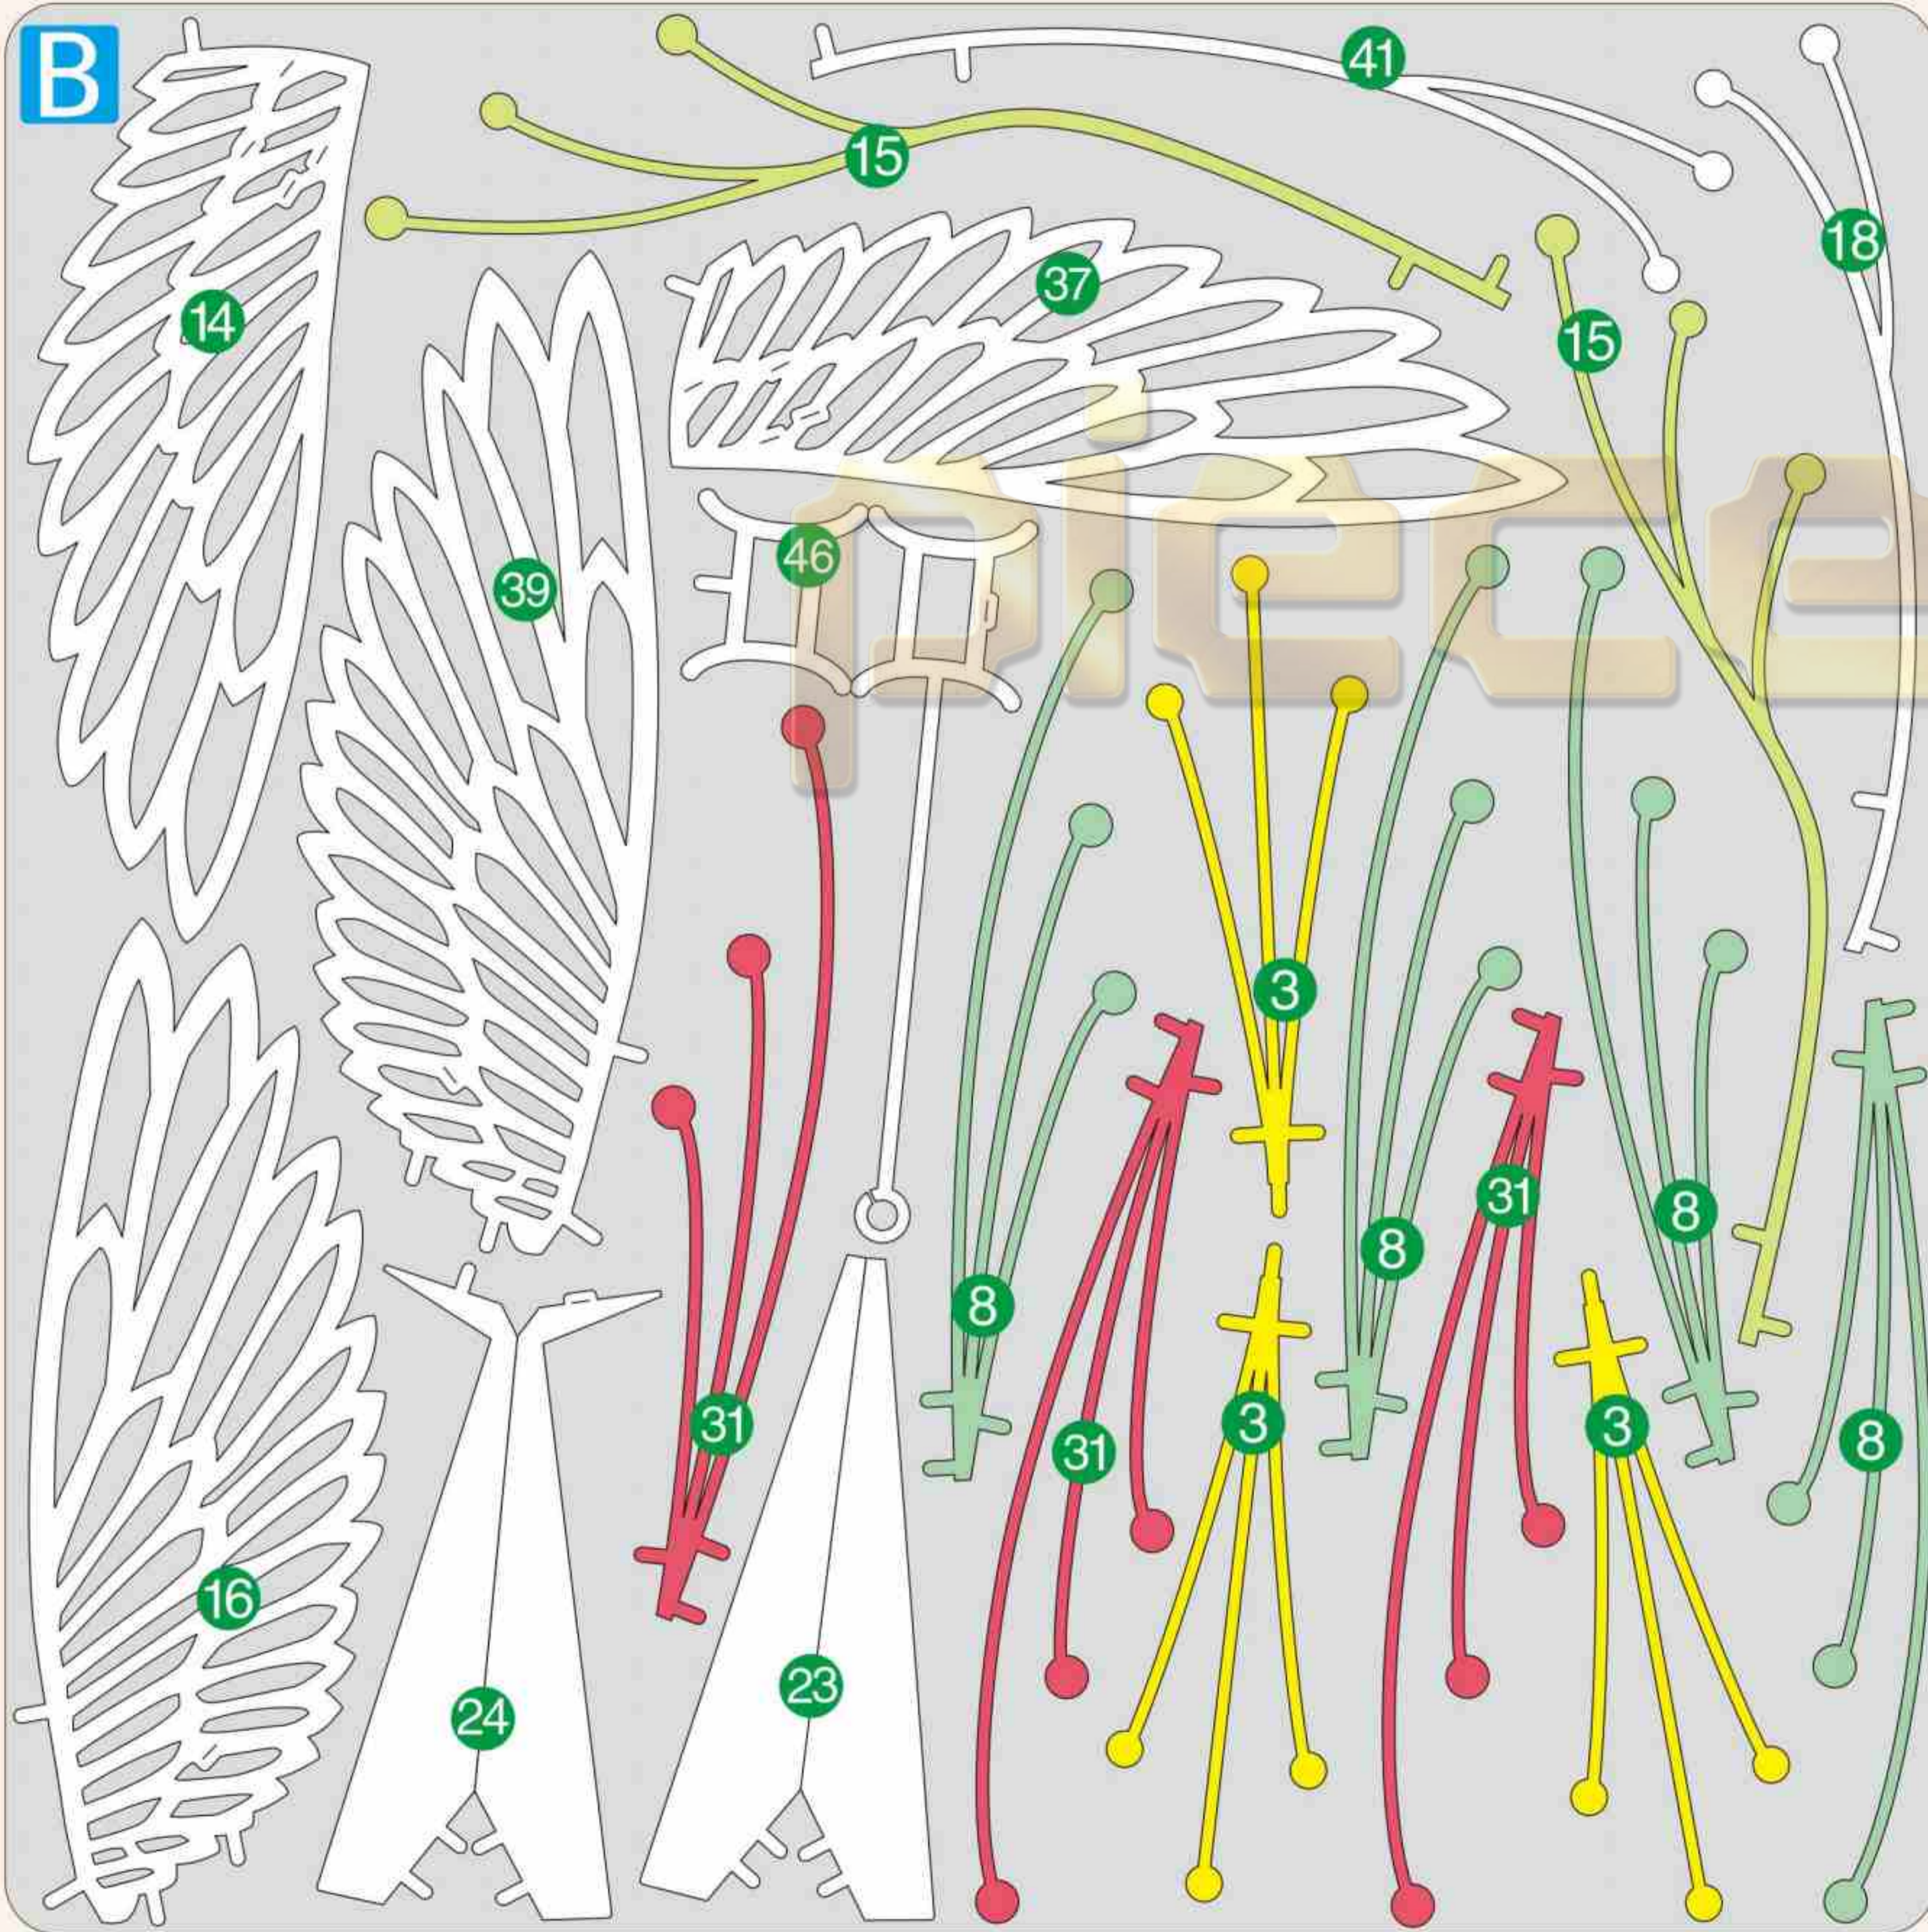

双子座  
GEMINI  
P406

金属片板件

B

COOL  
拼酷