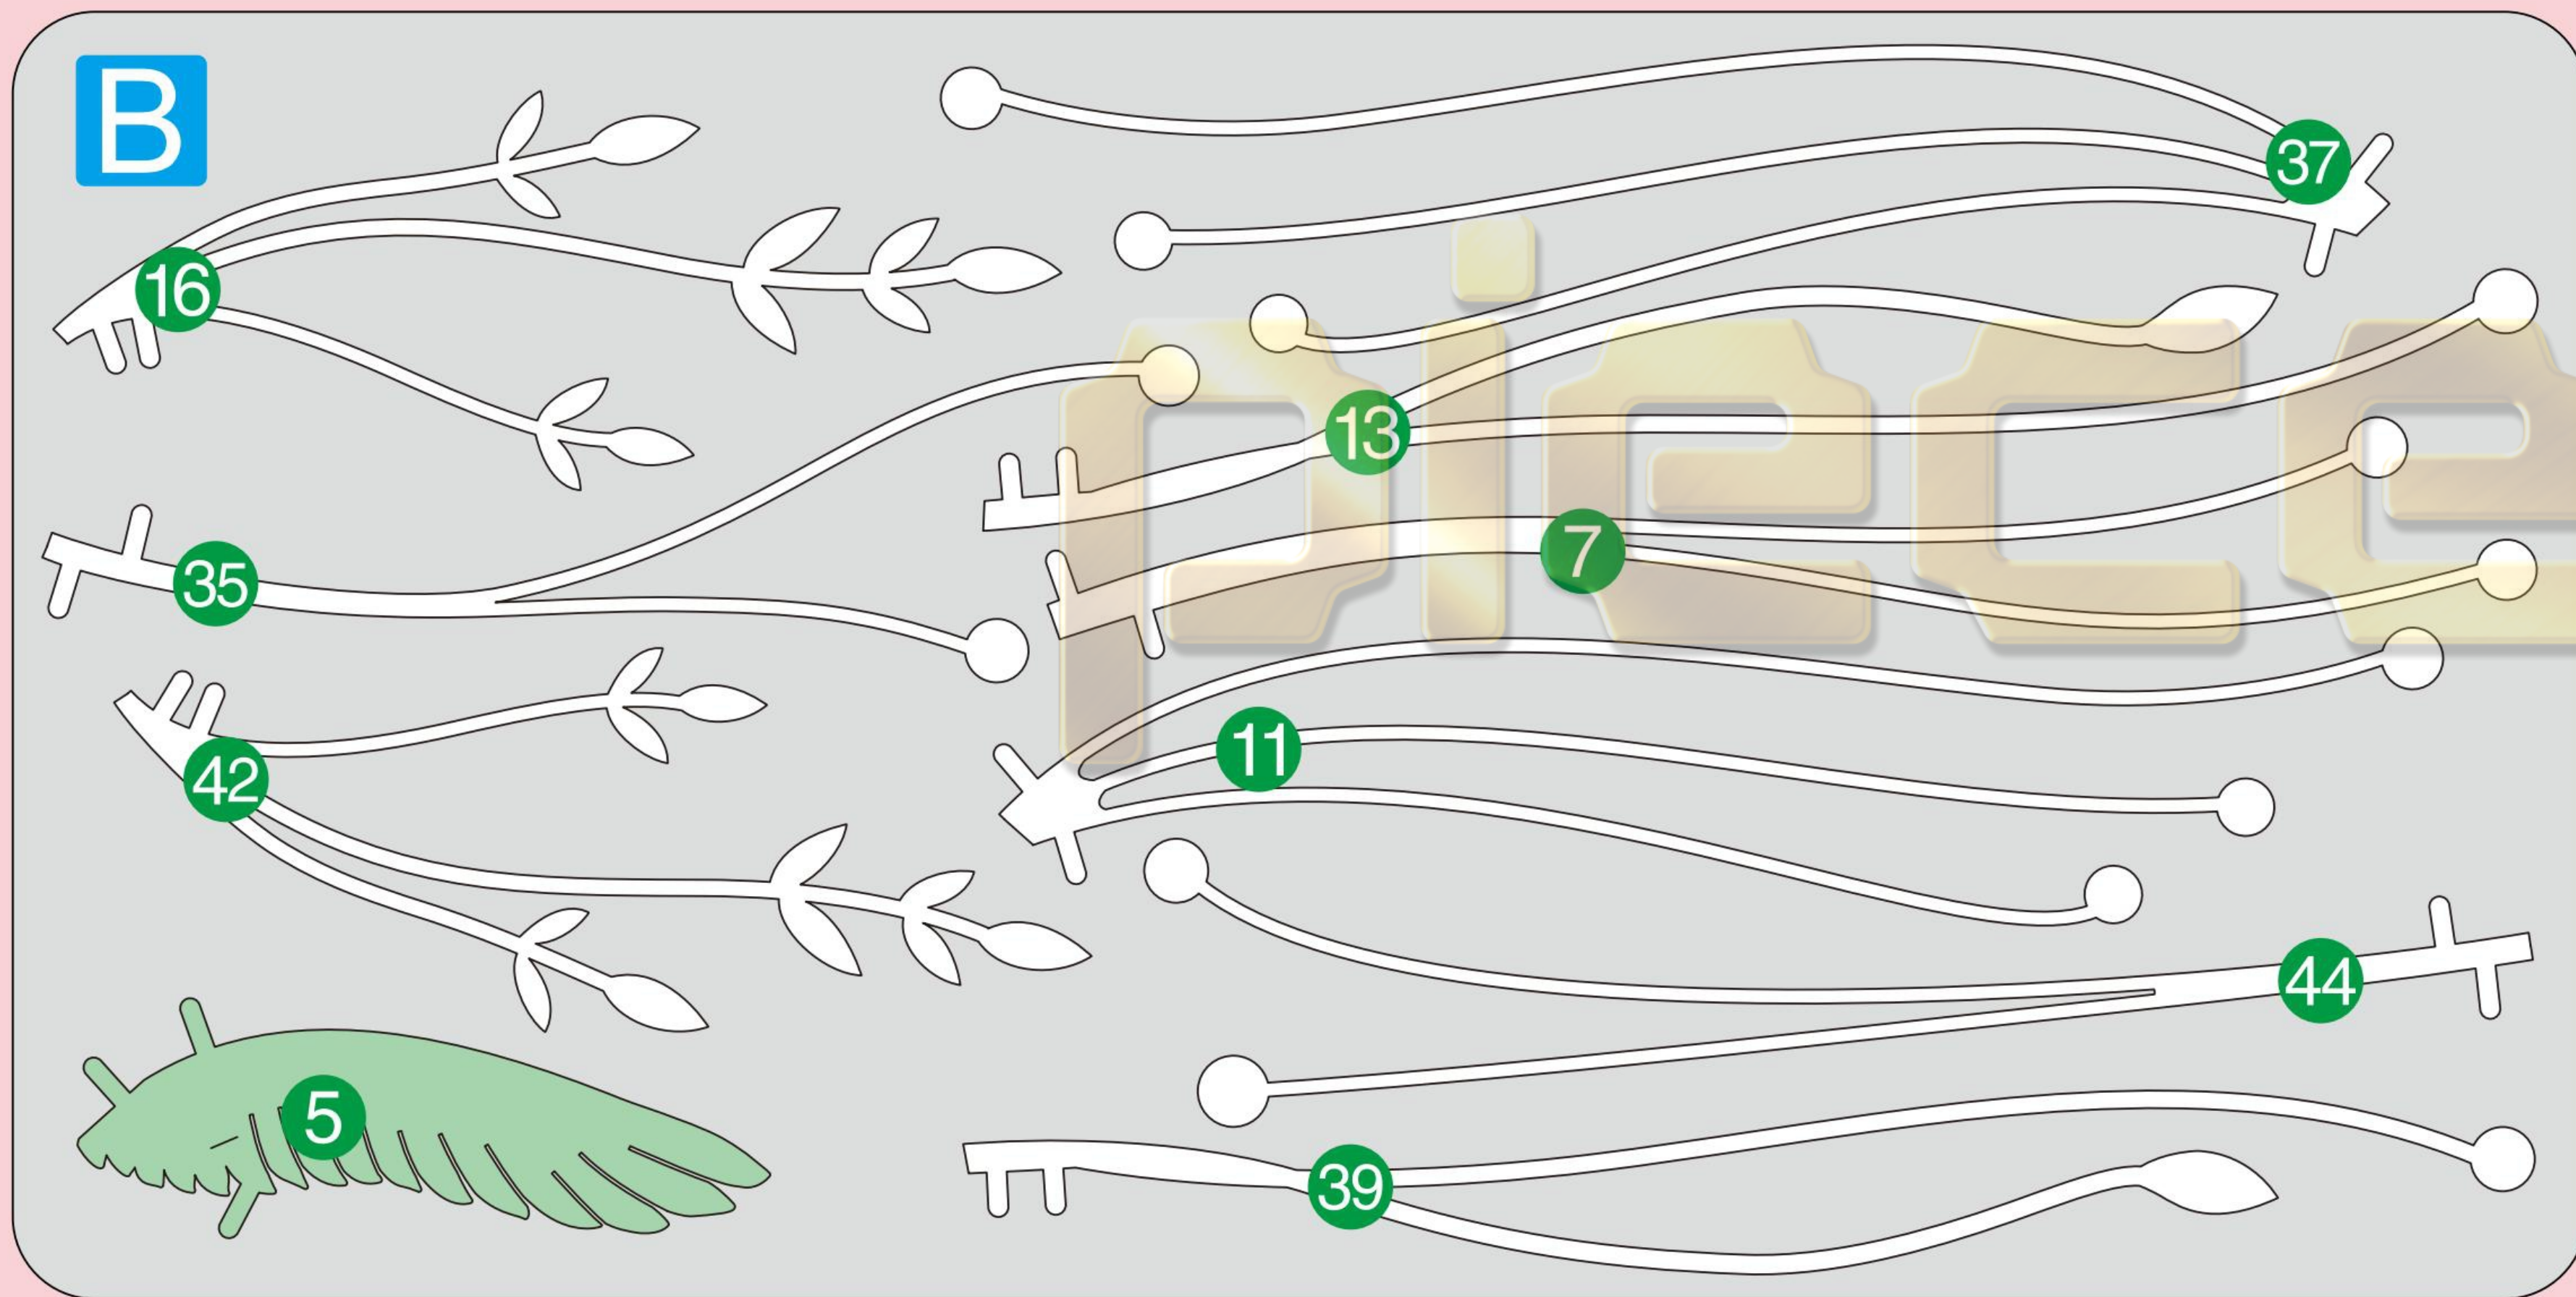

水瓶座
AQUARIUS
P403

B

C