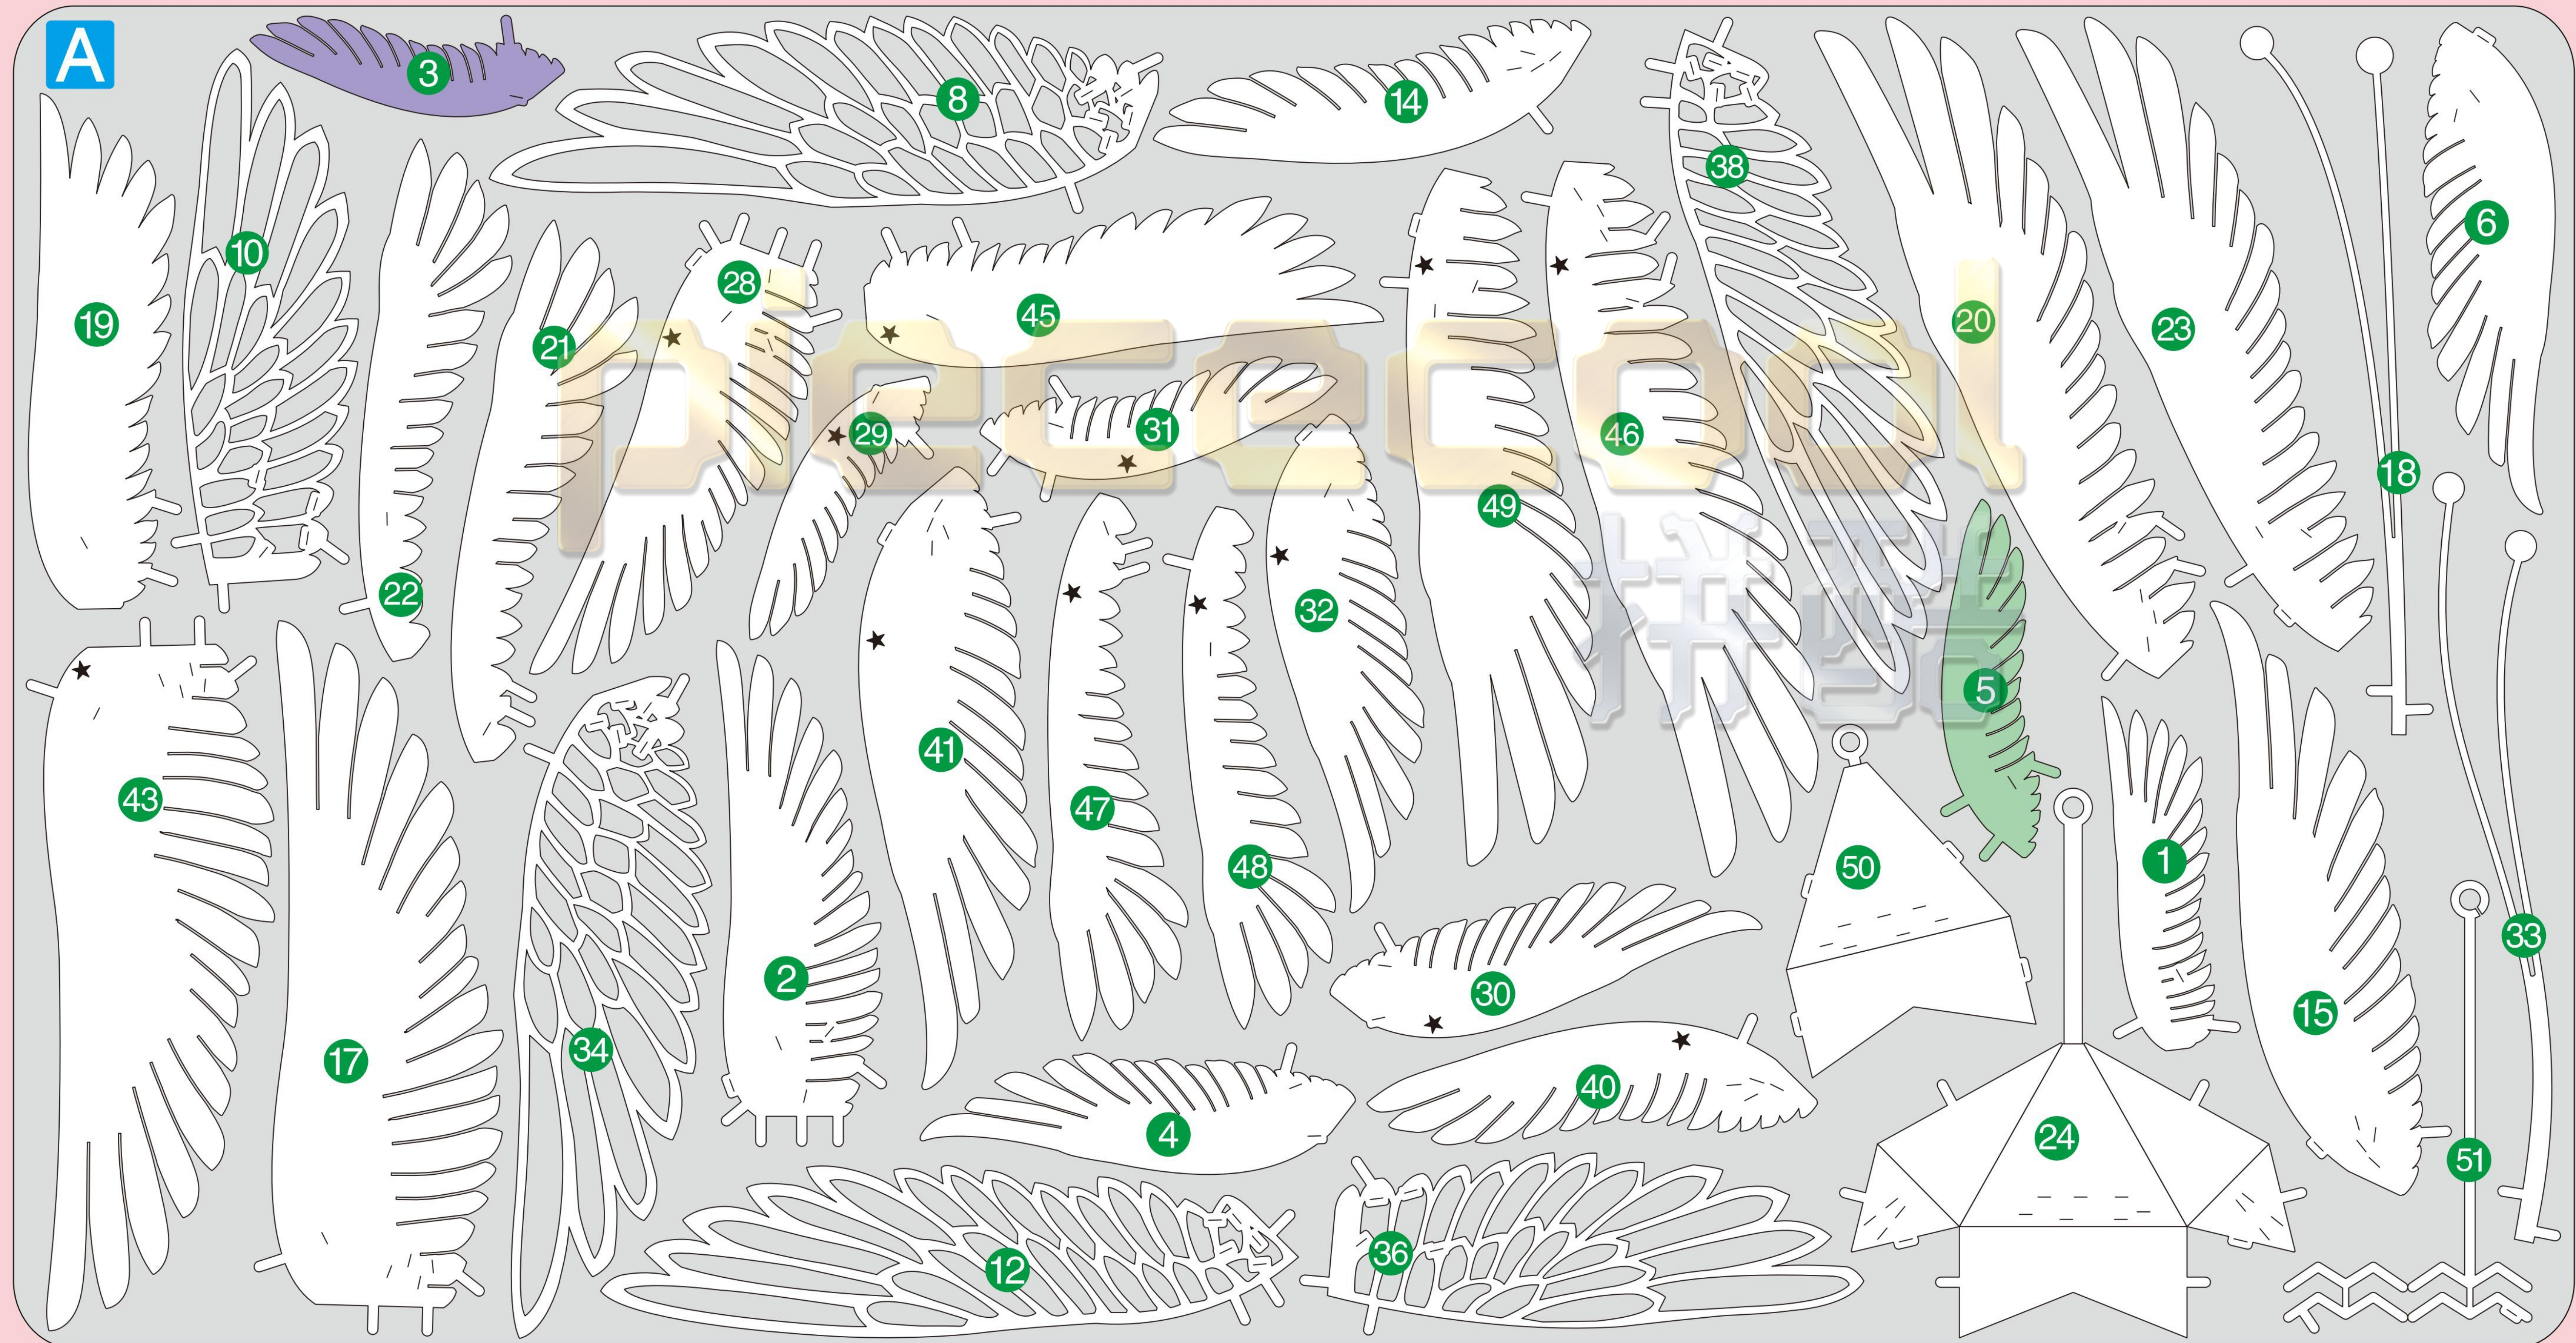

水瓶座
AQUARIUS
P403

B

C