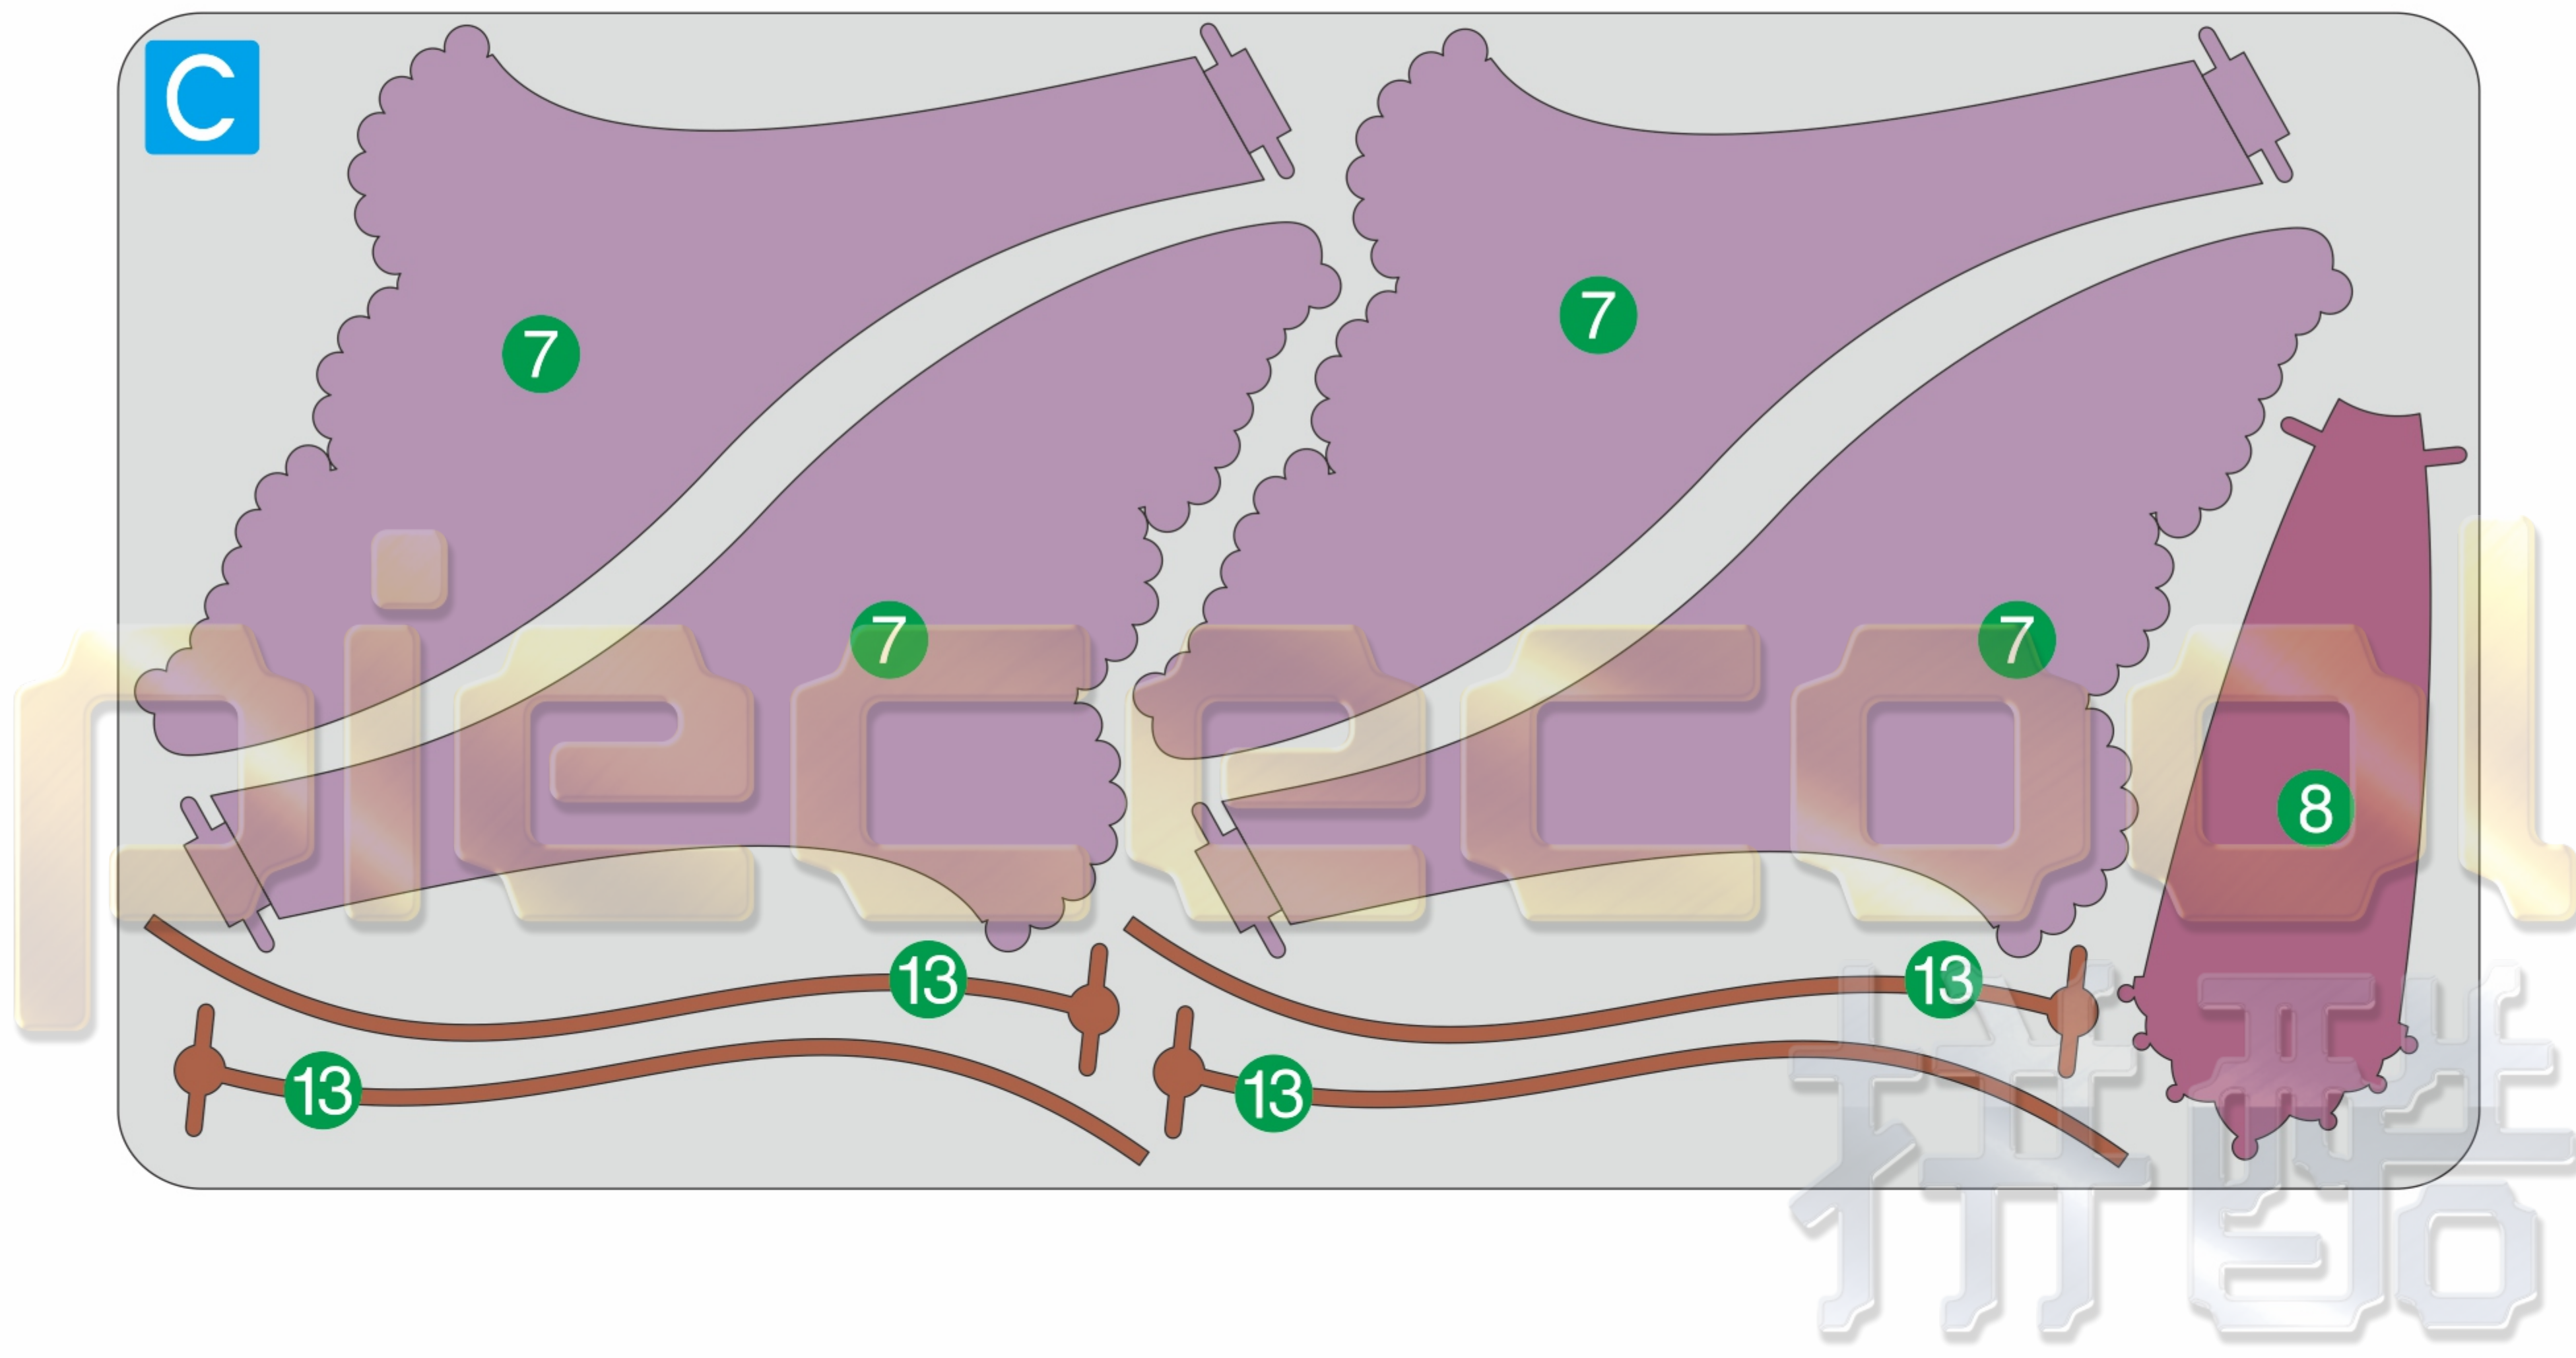

紫电  
COBALT VIOLET  
P304

配件包