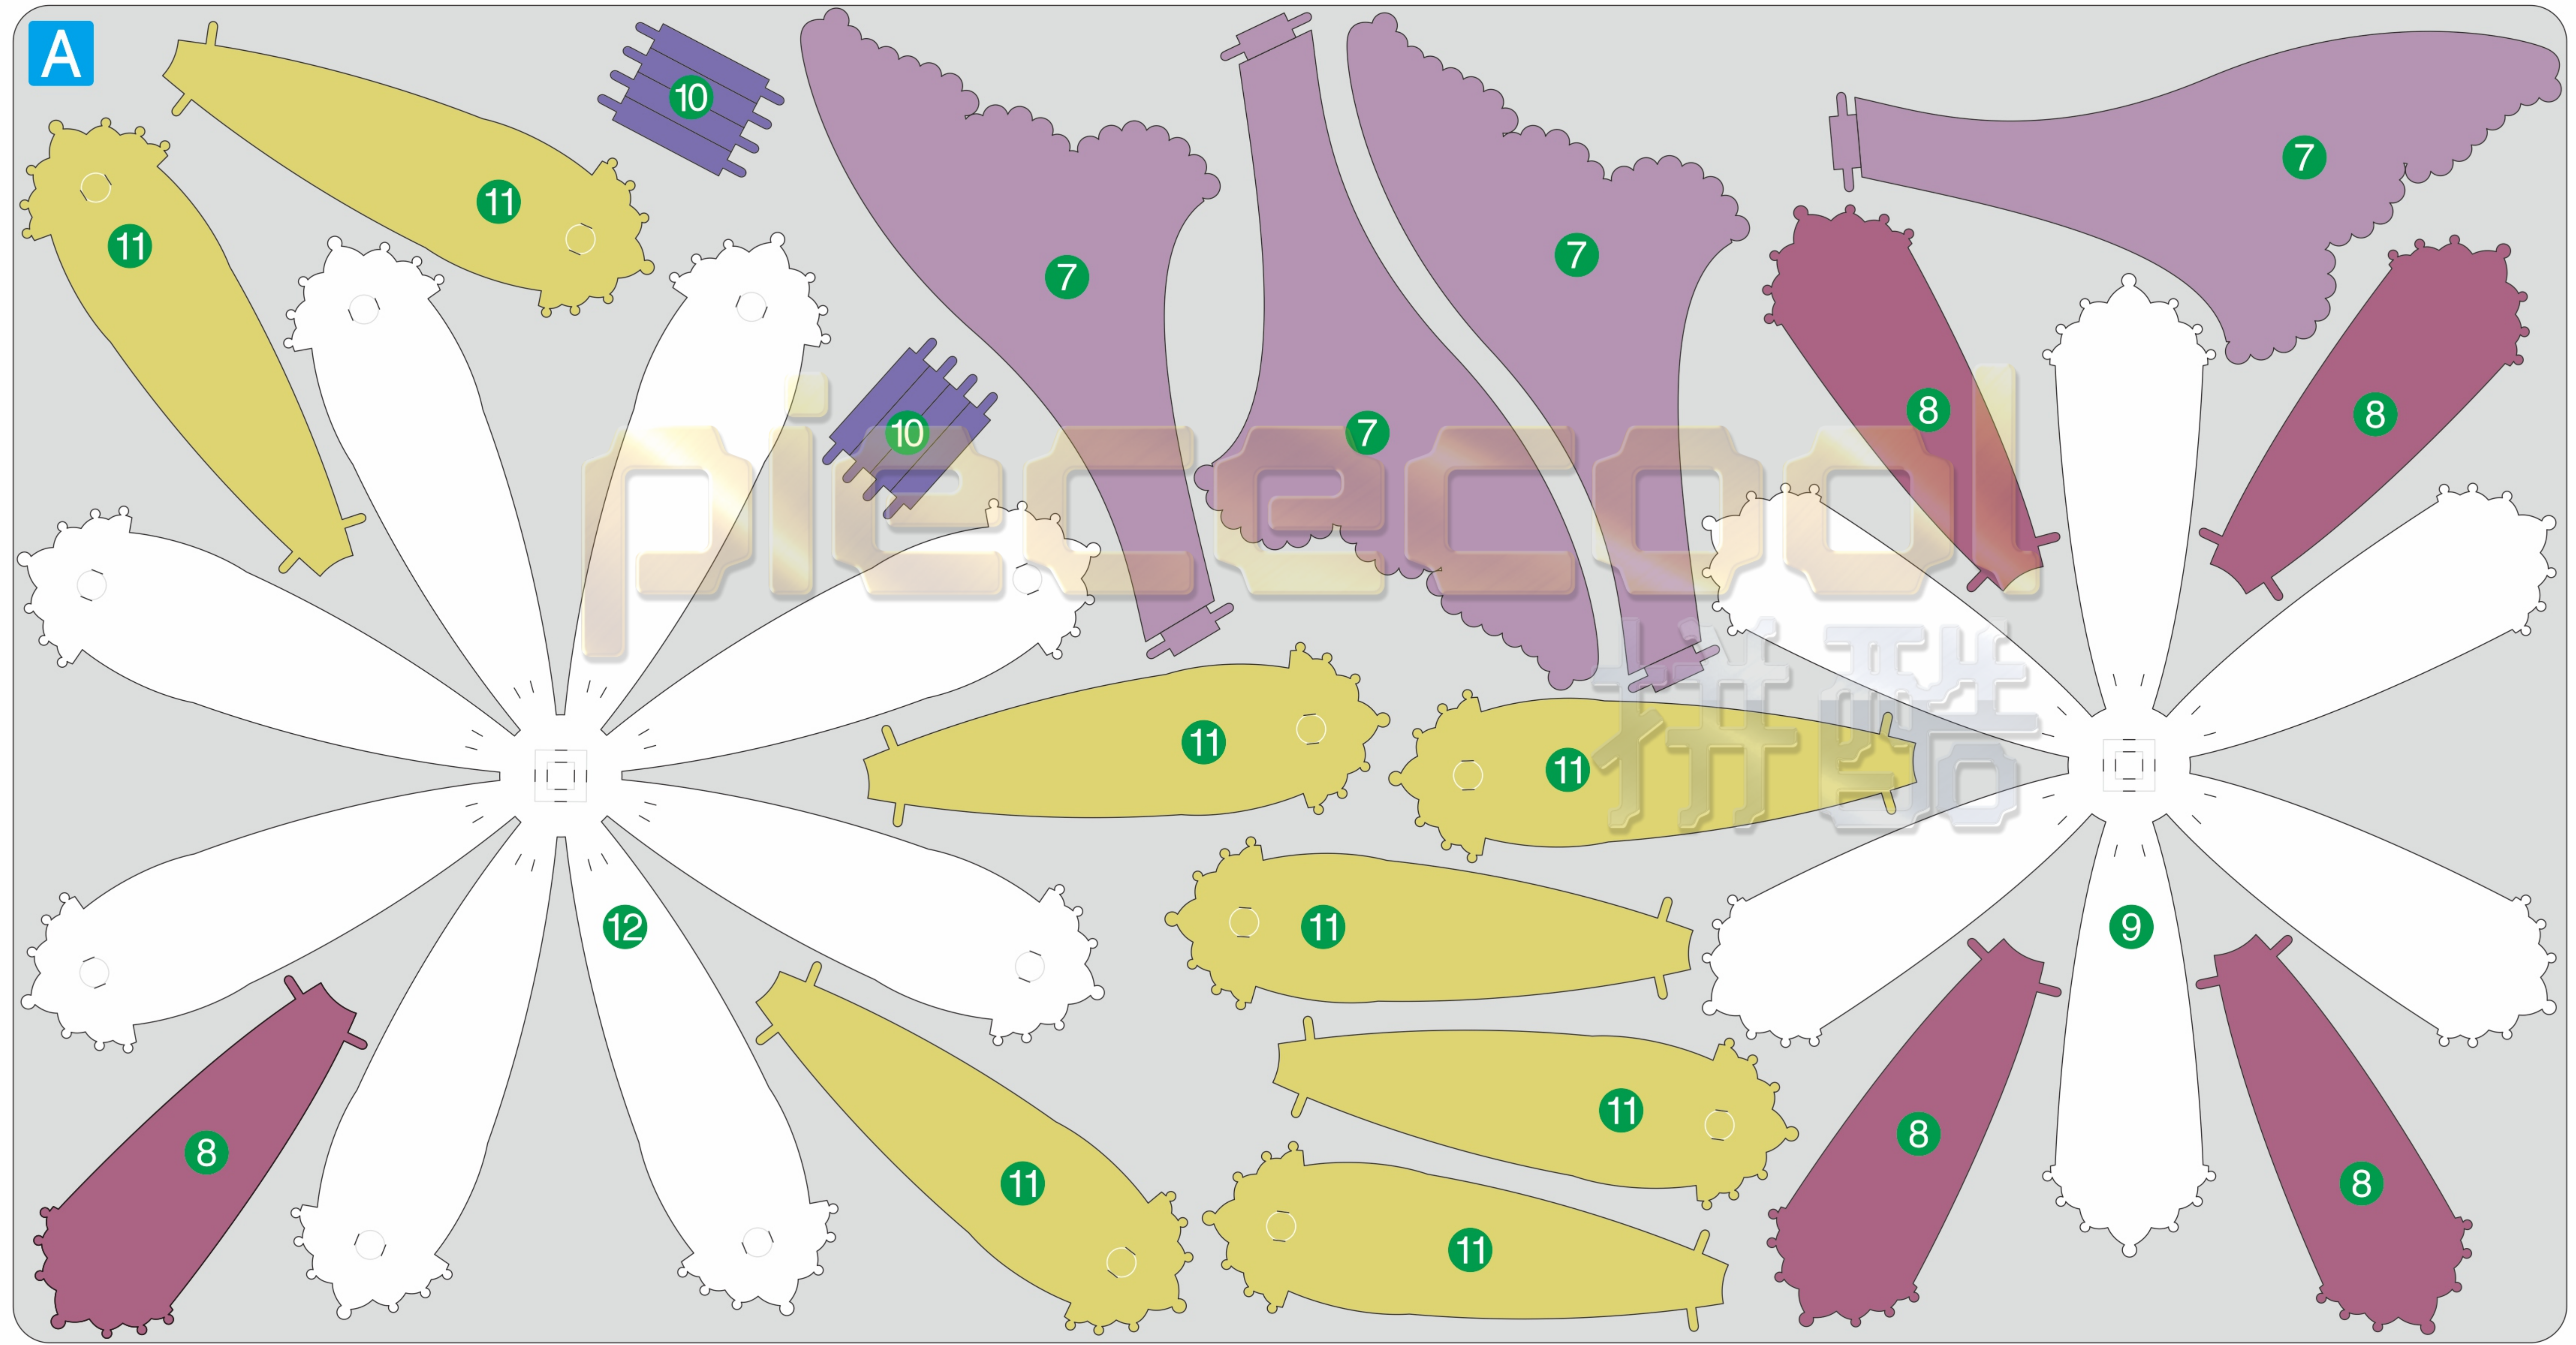

紫电  
COBALT VIOLET  
P304

配件包