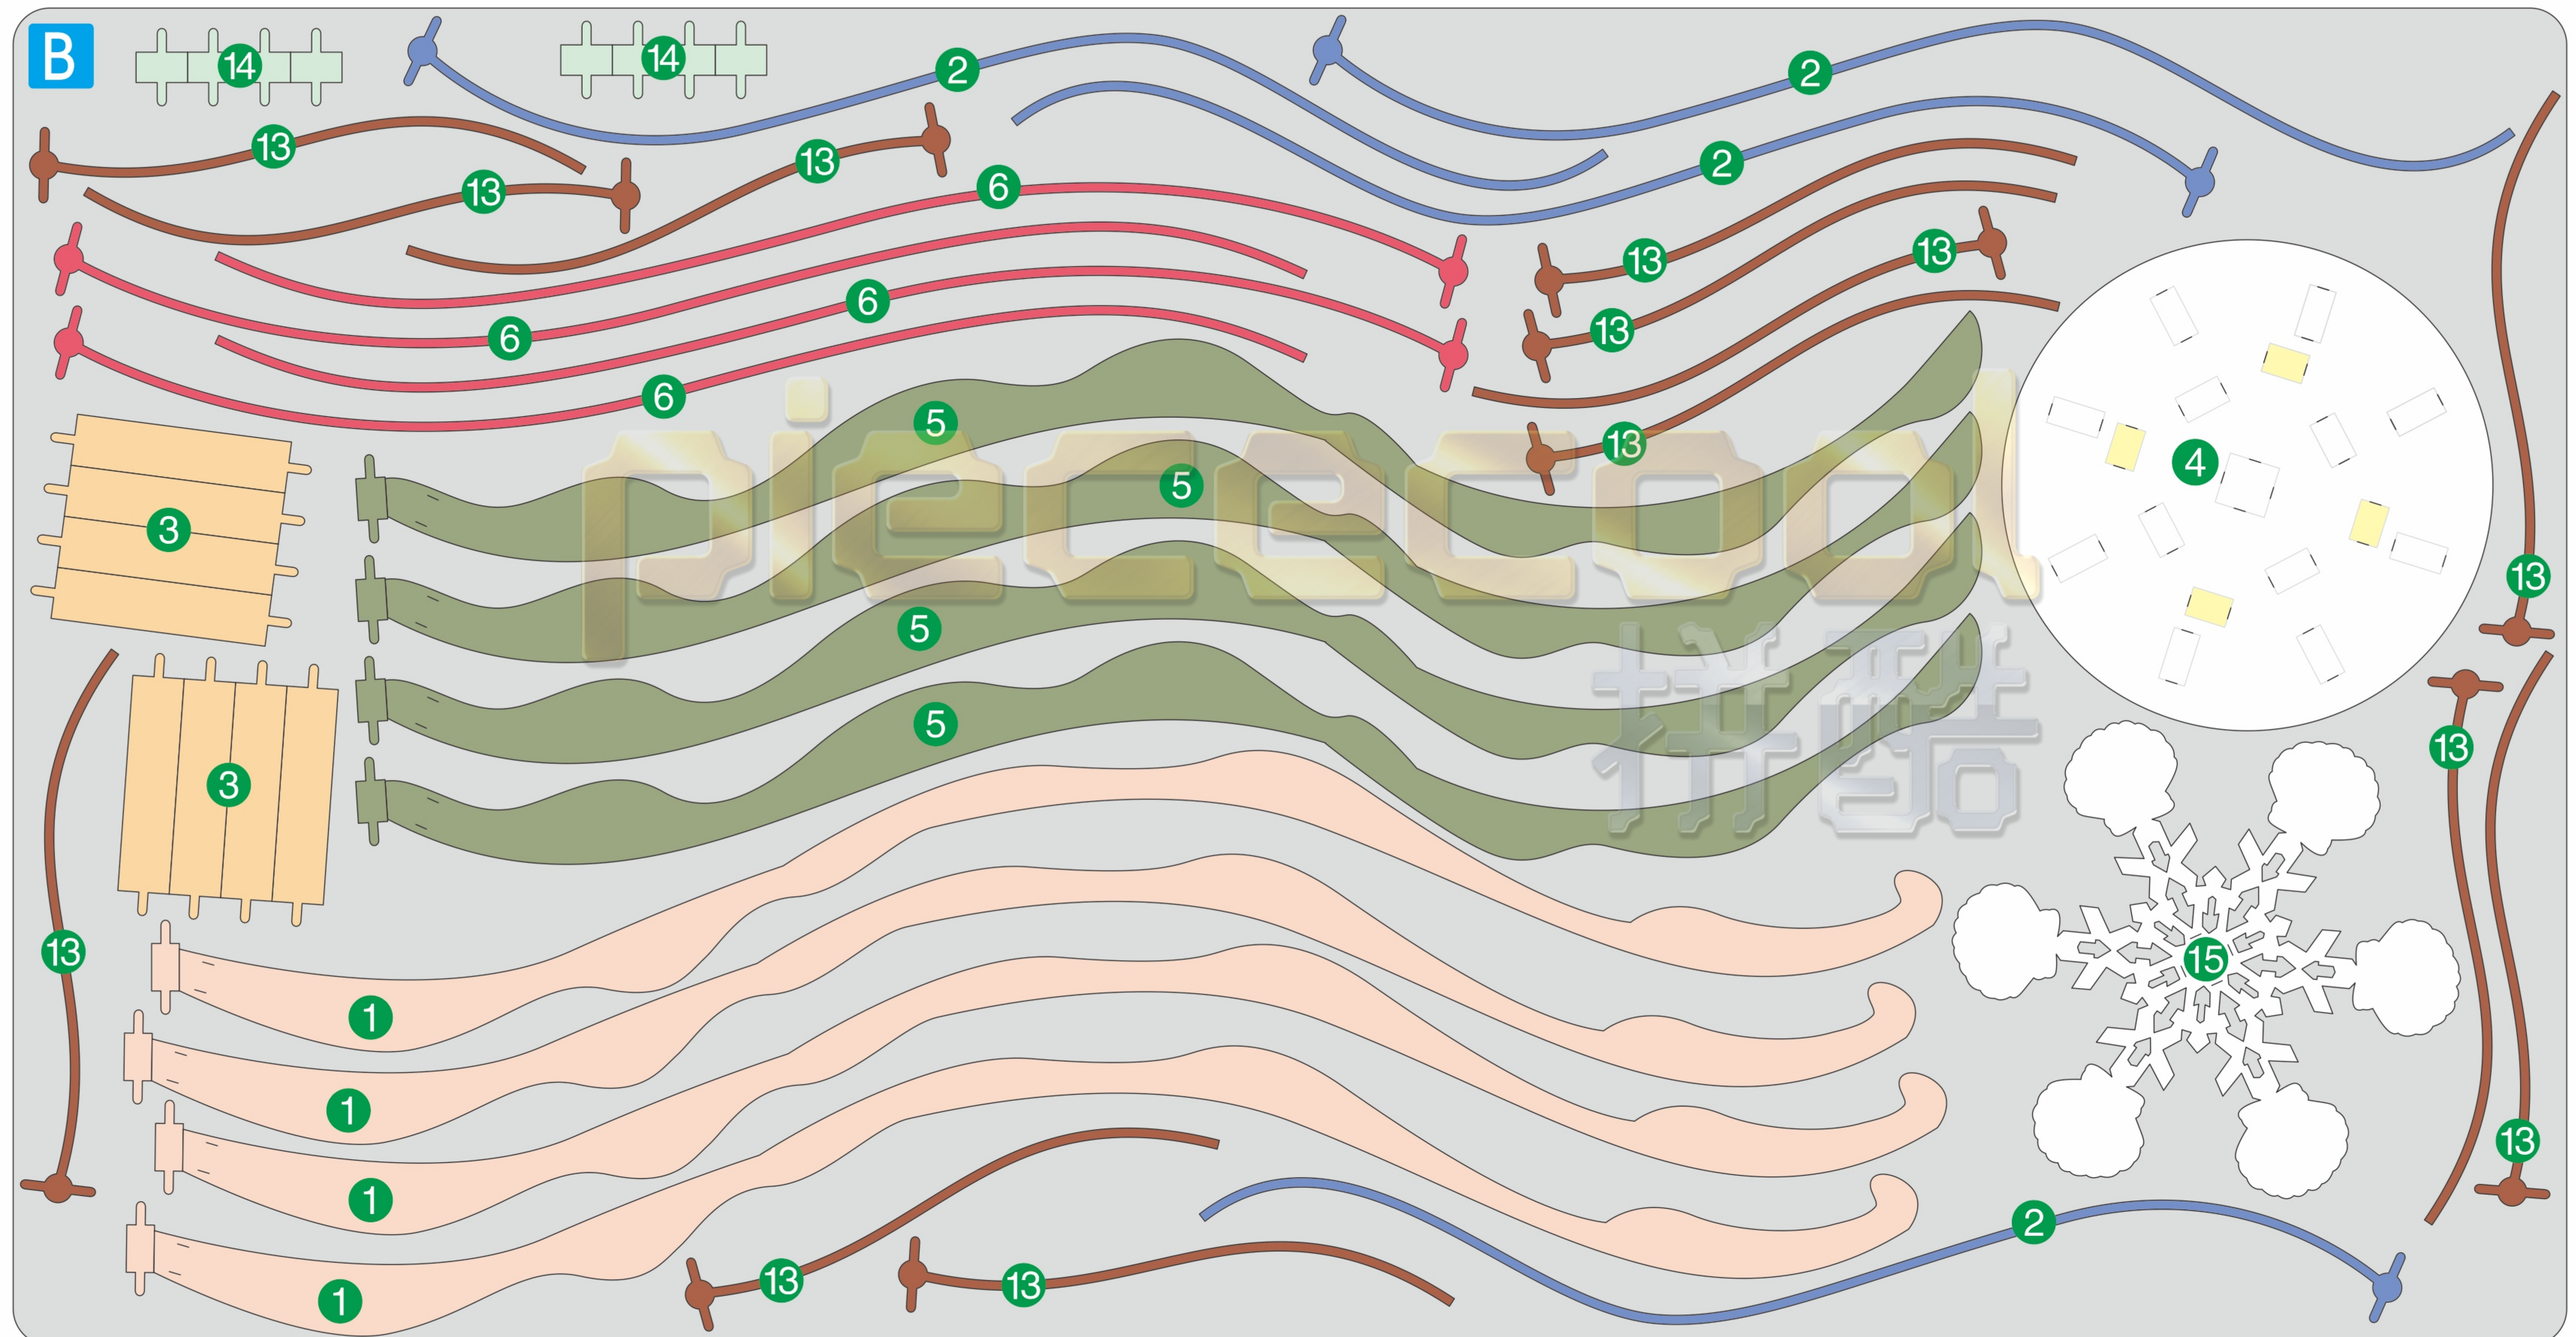

紫电  
COBALT VIOLET  
P304

配件包