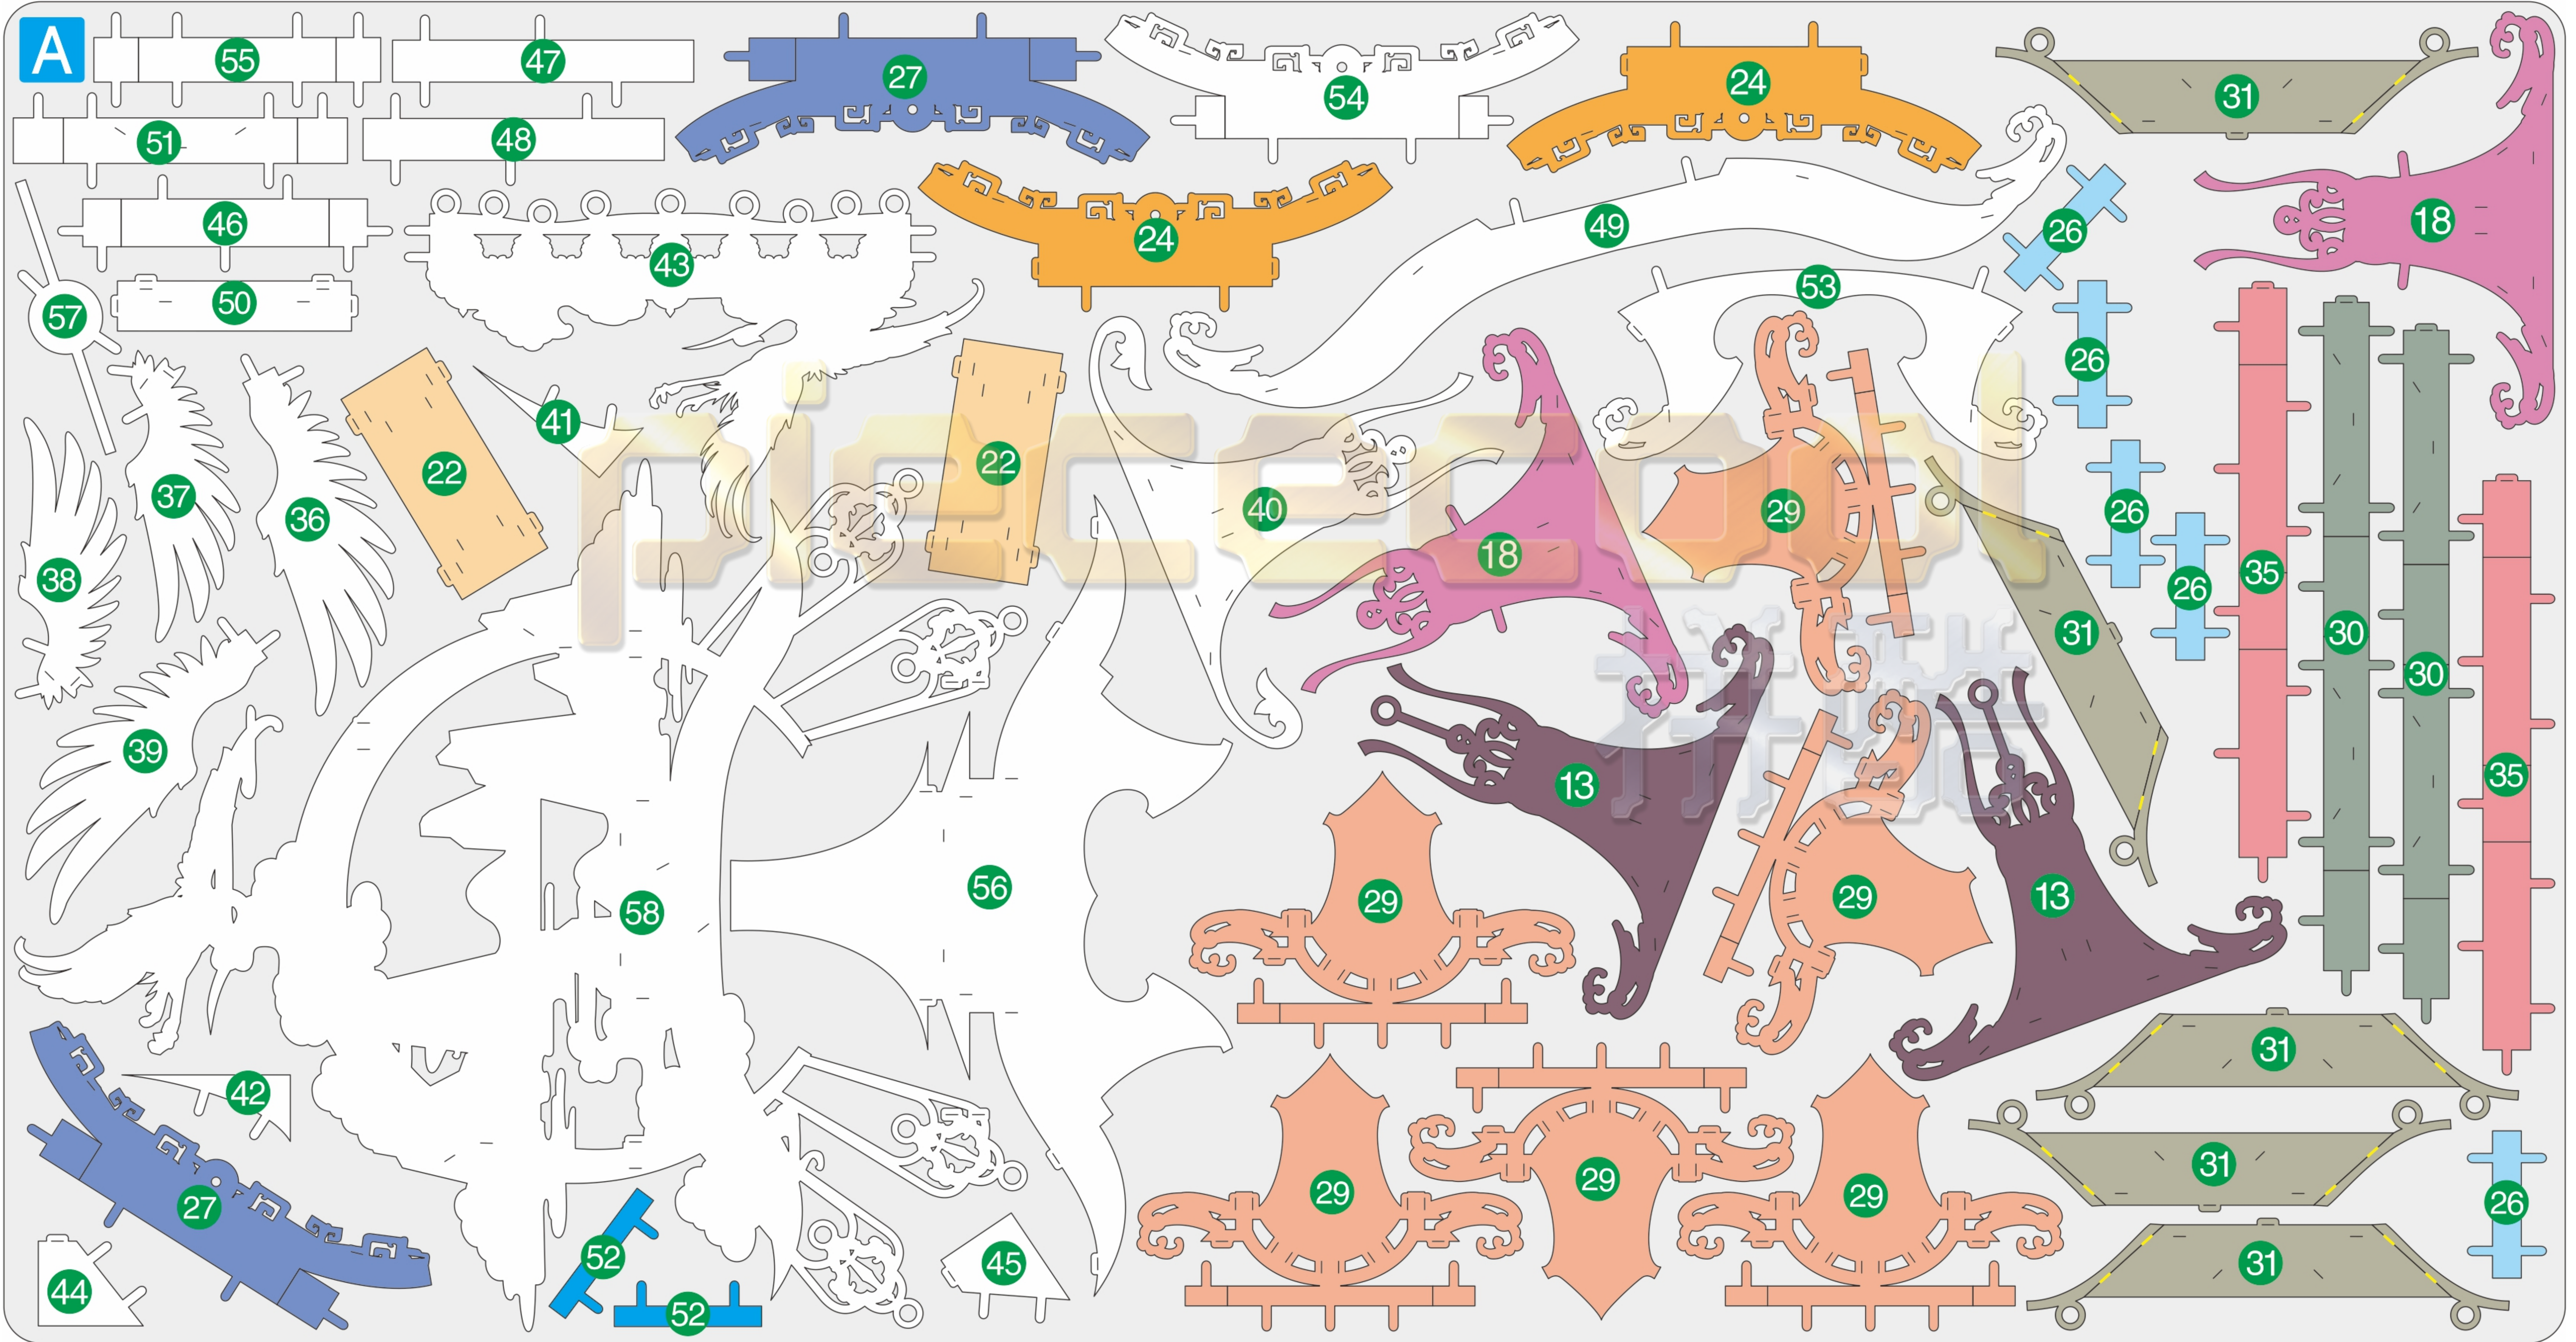

千瑞华容  
(彤华耳坠、碧玉胸针)  
P277

piececool  
拼酷

配件包