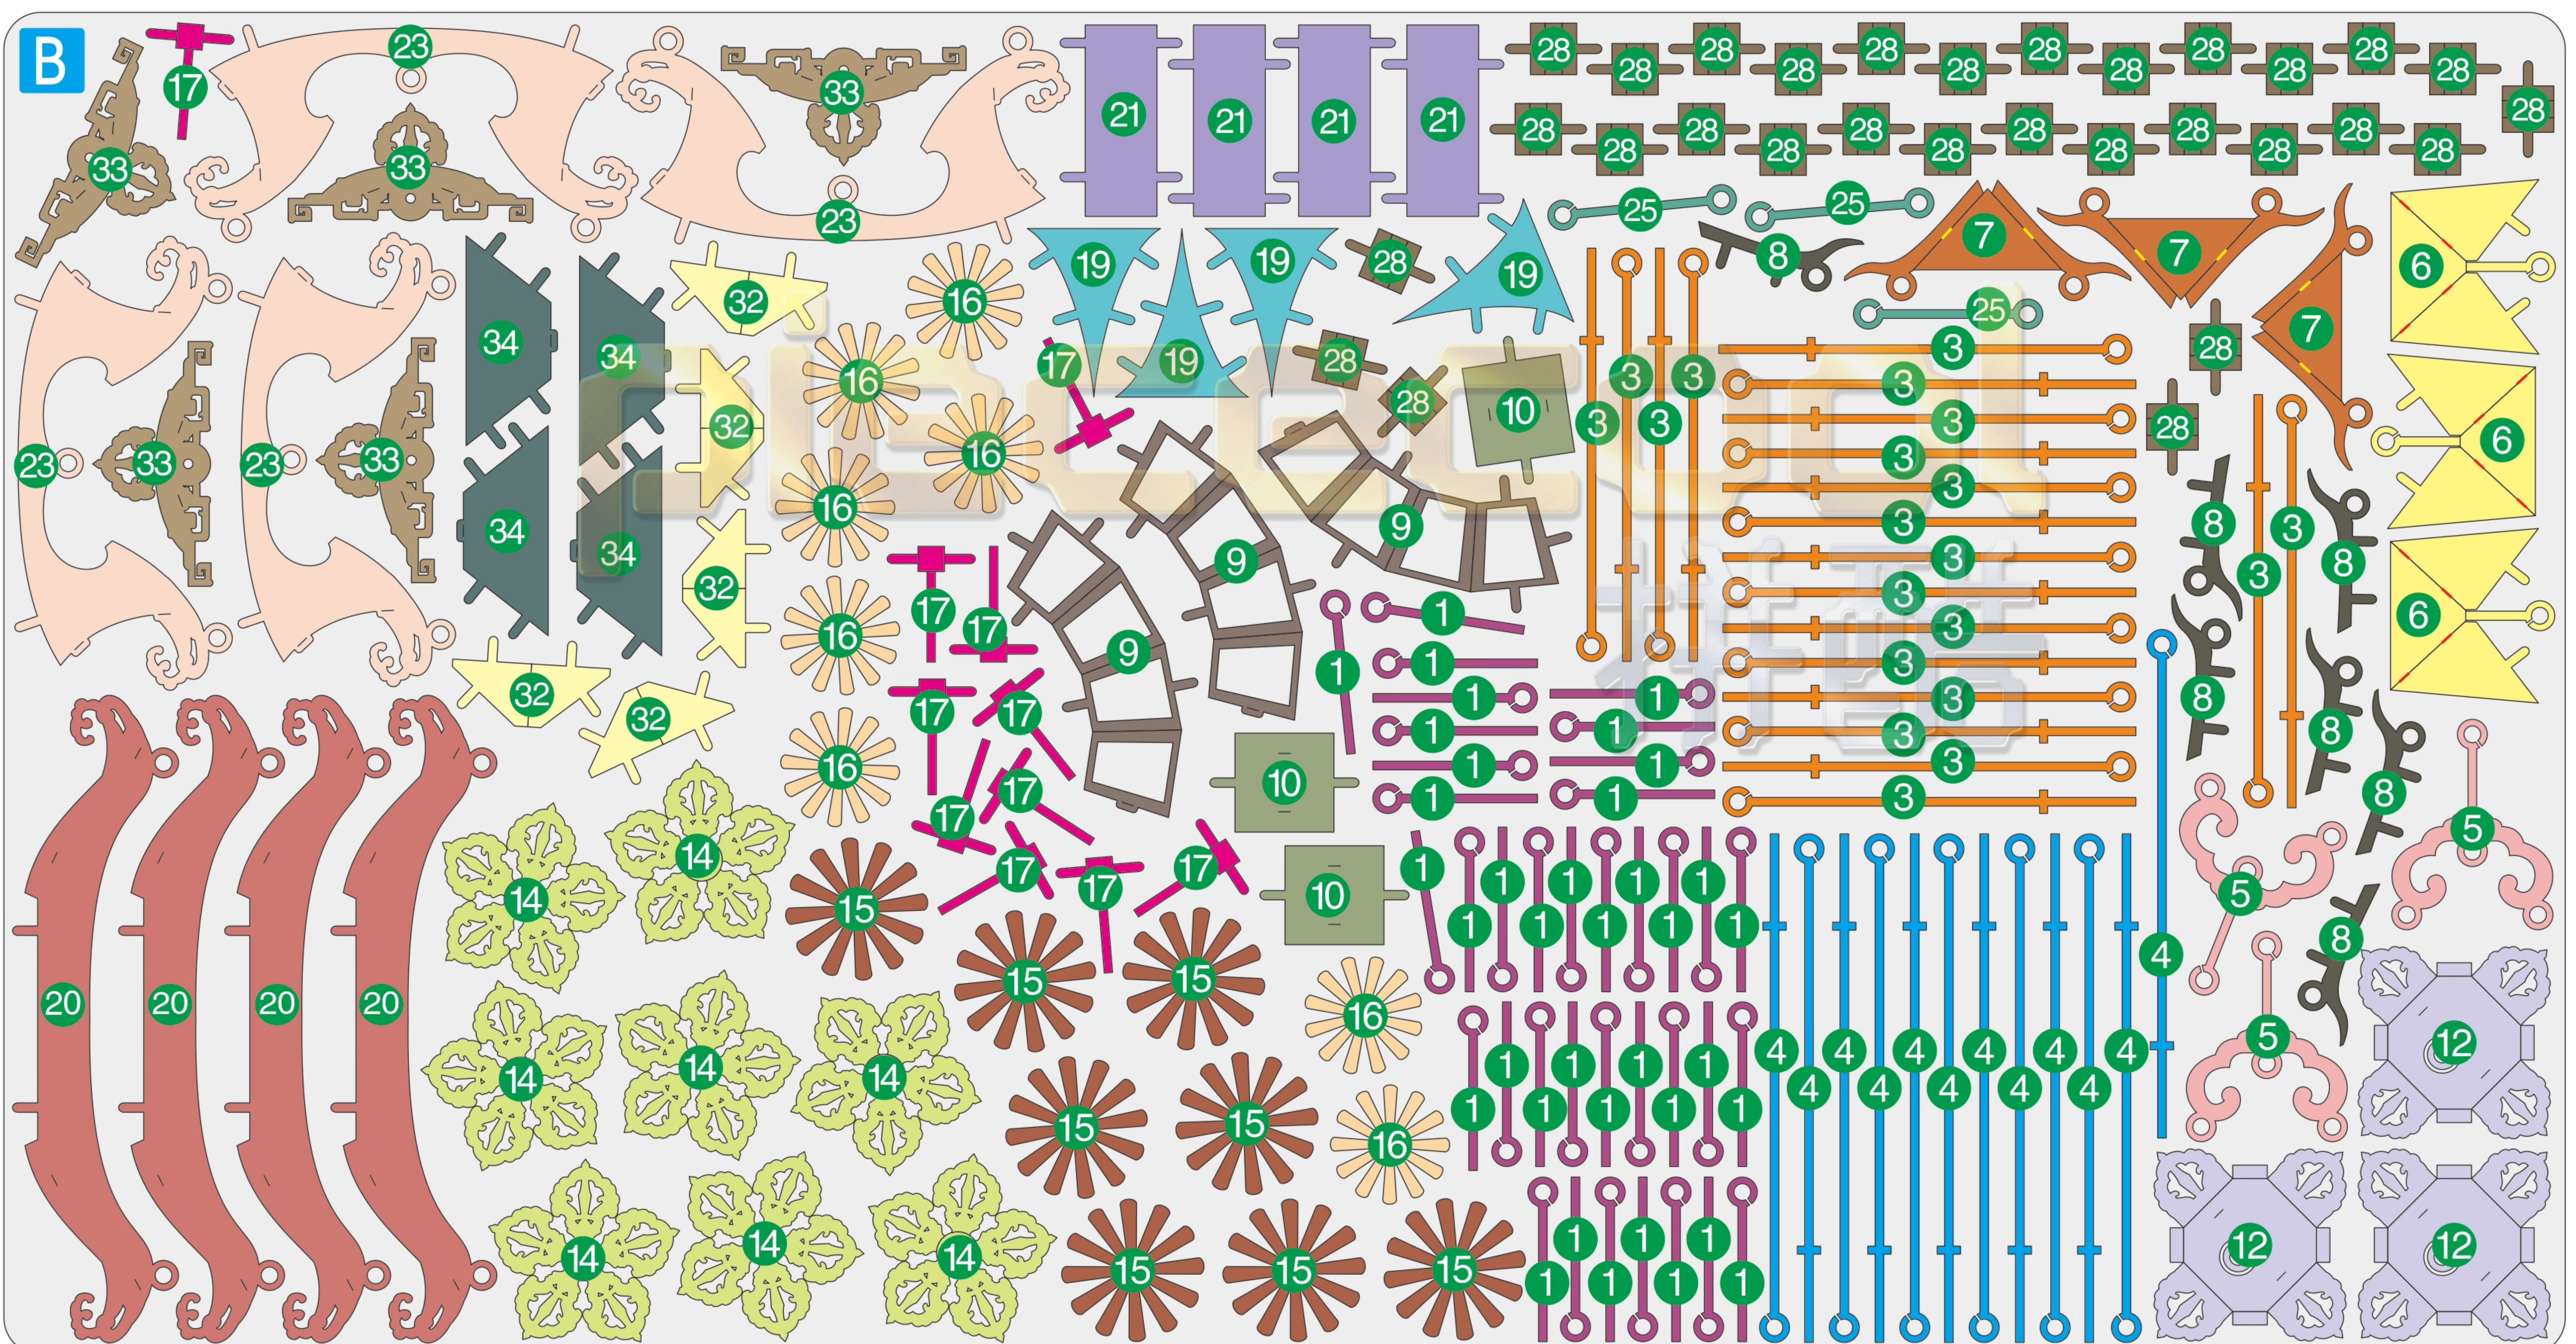

千瑞华容  
(彤华耳坠、碧玉胸针)  
P277

piececool  
拼酷

配件包