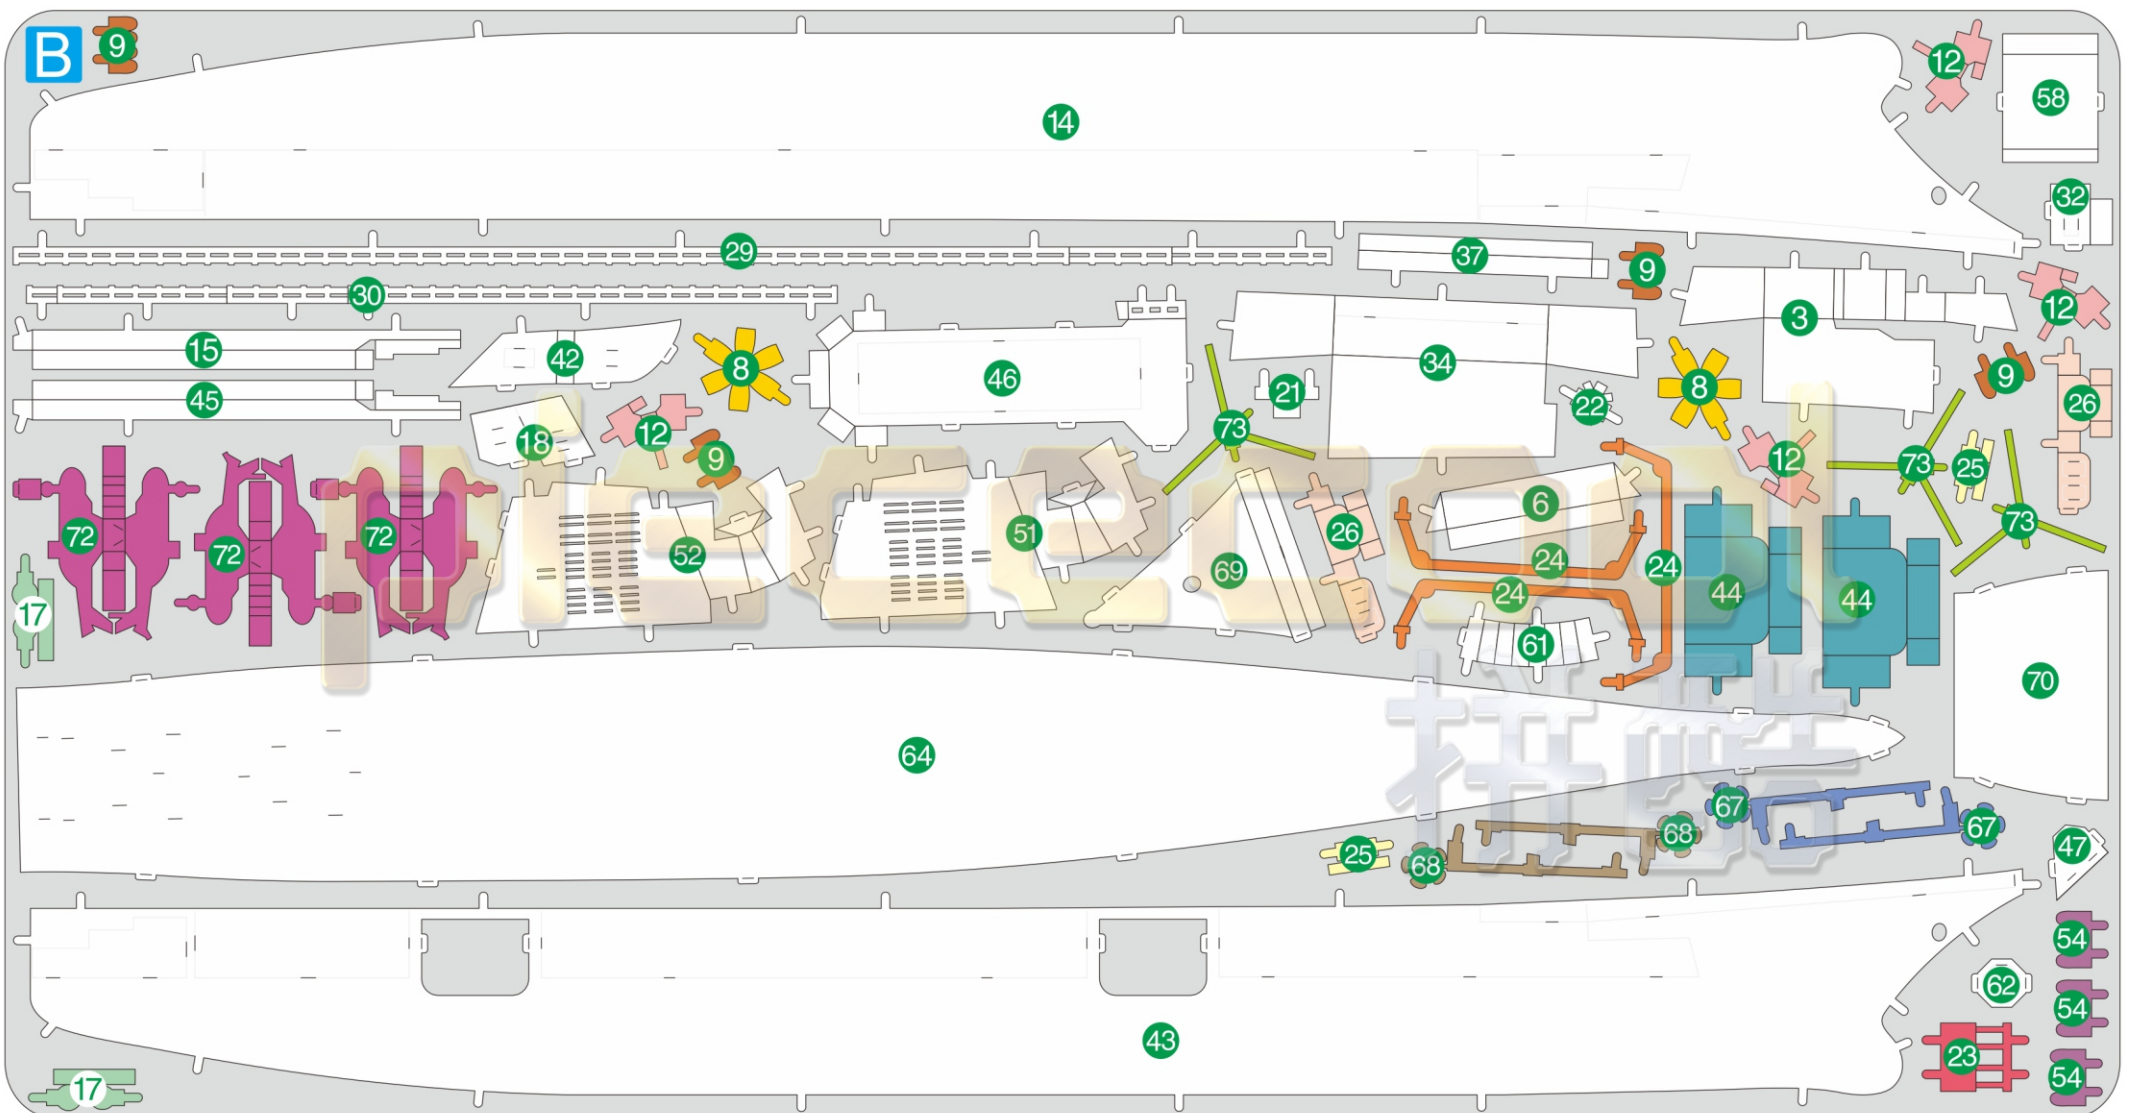

福建舰
CNS FUJIAN
P268

A

B

金属片板件

eeccool
拼酷