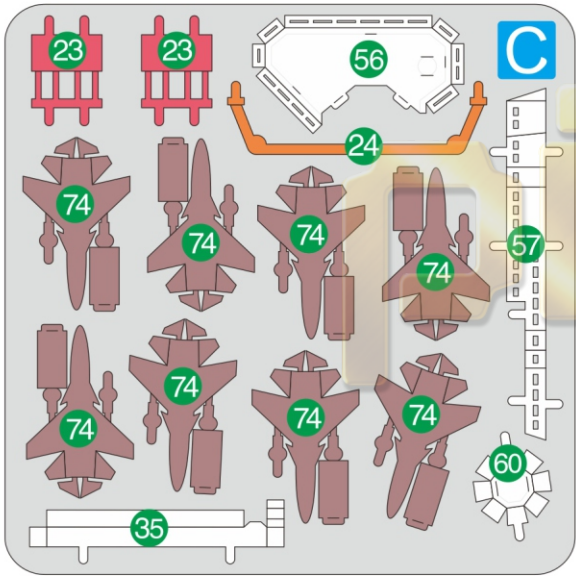

福建舰
CNS FUJIAN
P268

A

B

金属片板件

eeccool
拼酷