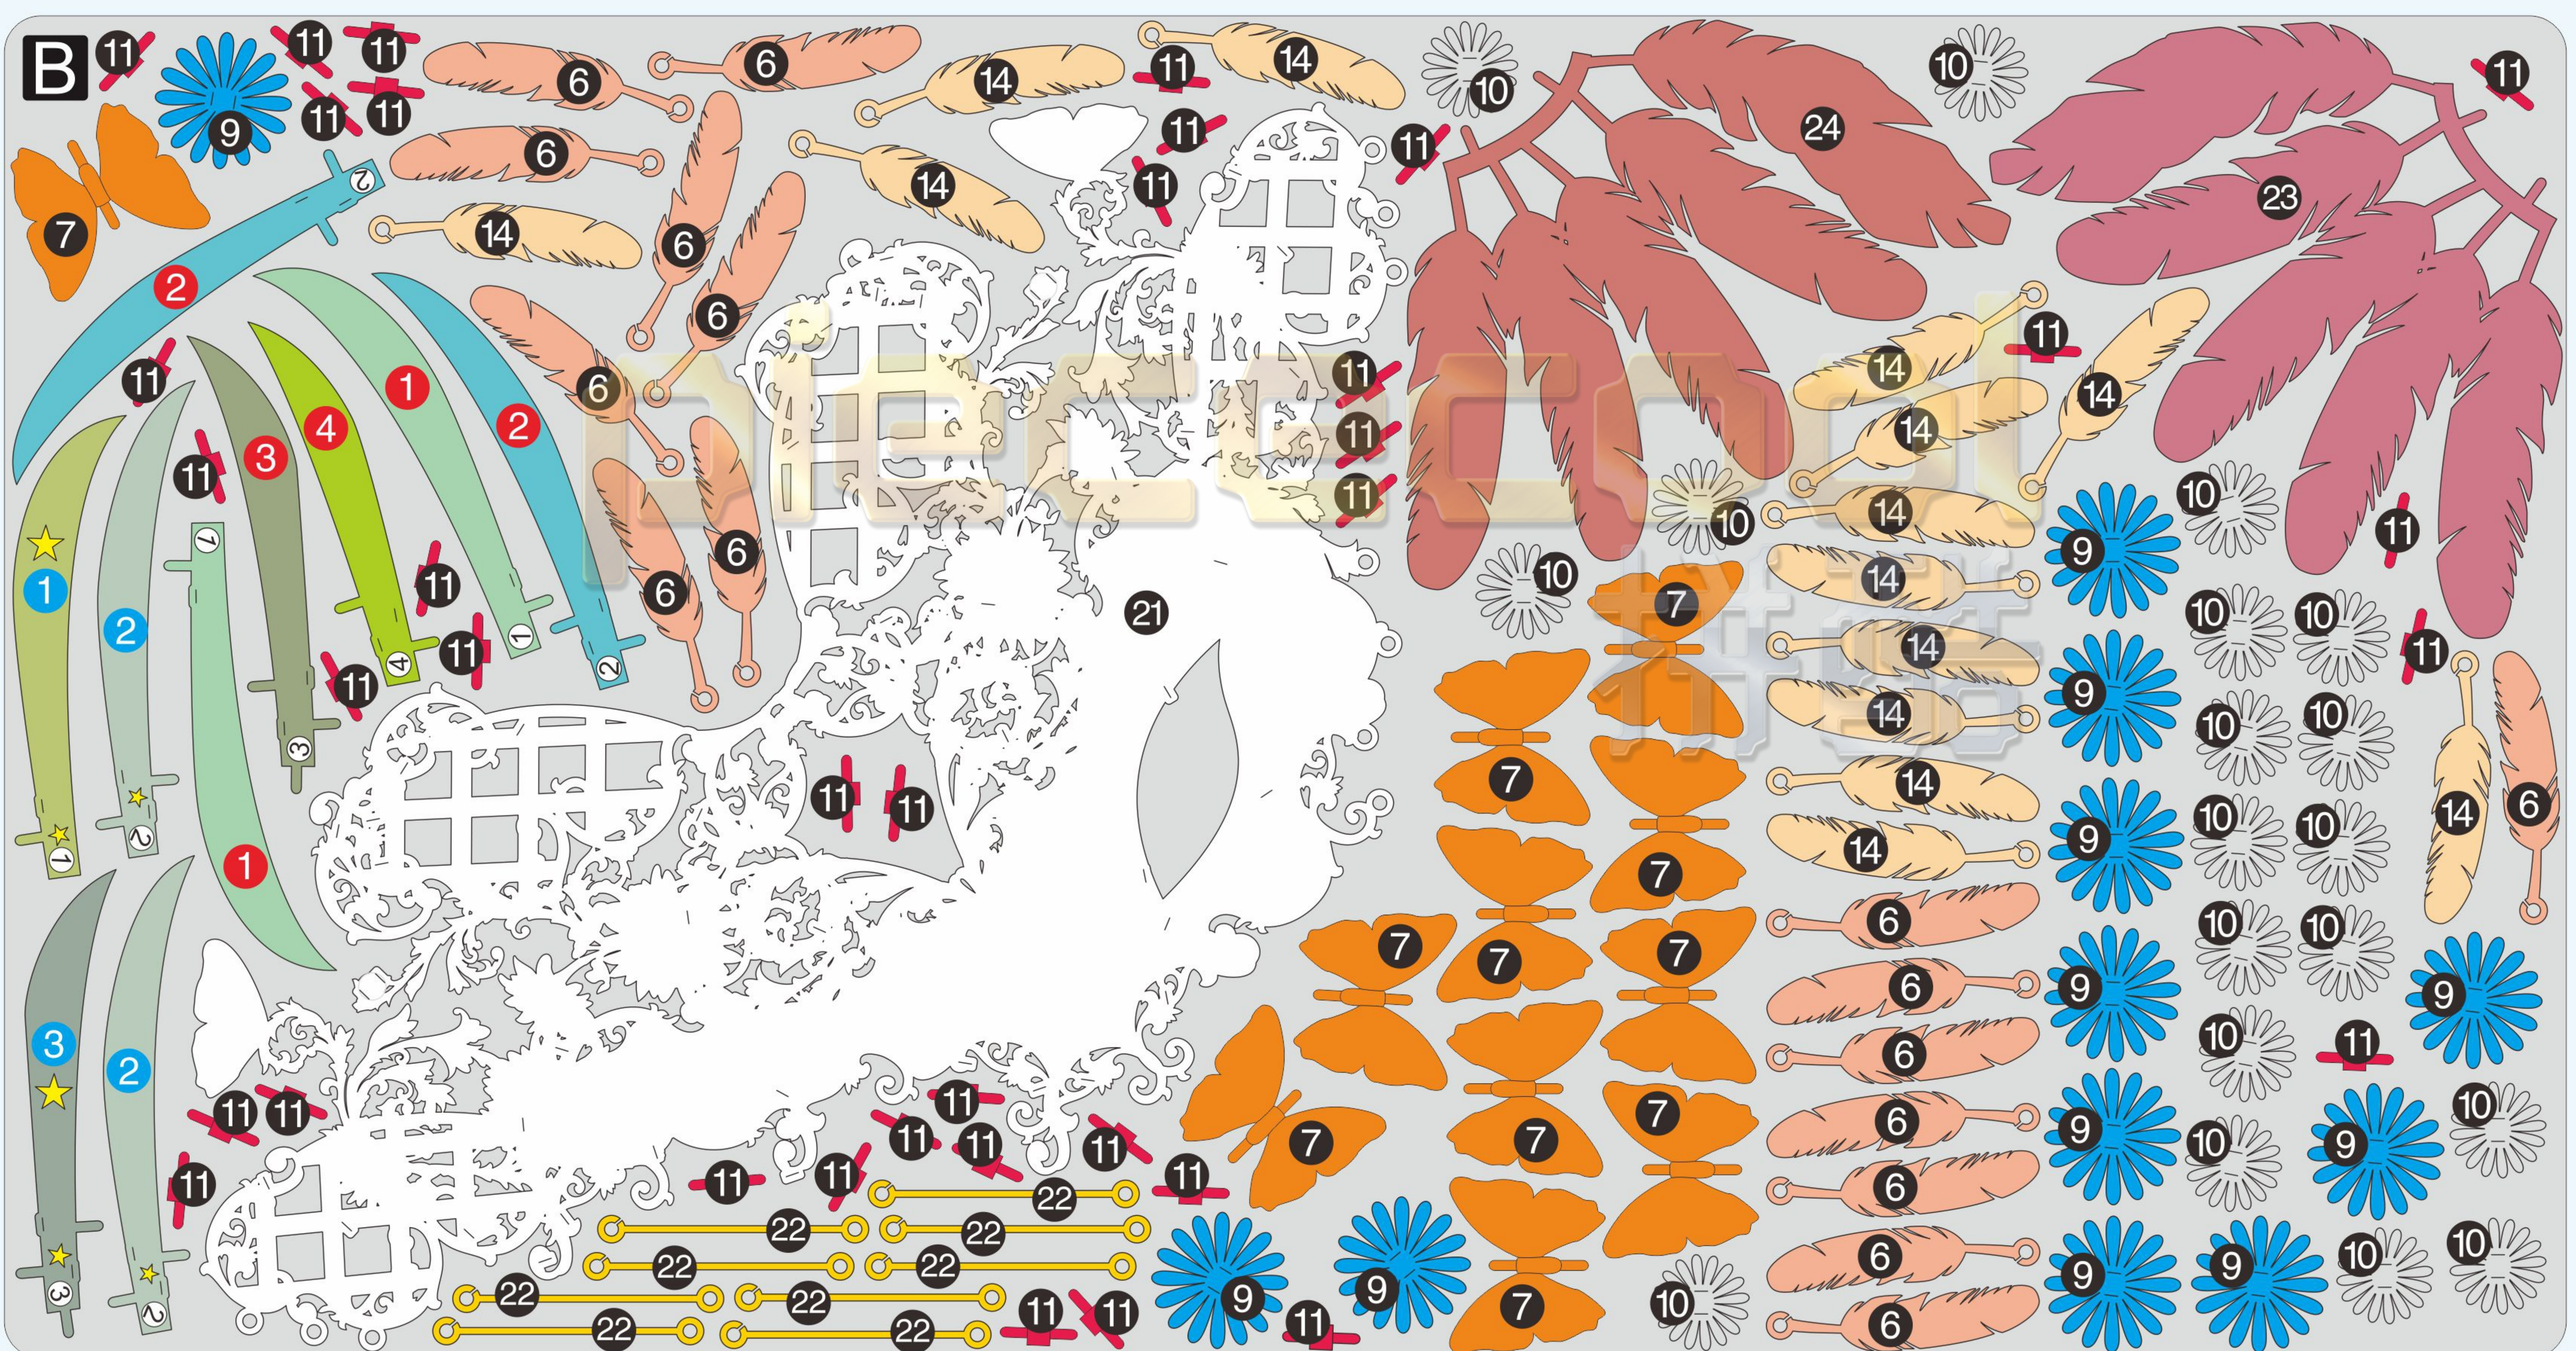

奥吉丽娜
Odile
P251

黑色尼龙铆钉  X6

piececool
拼酷