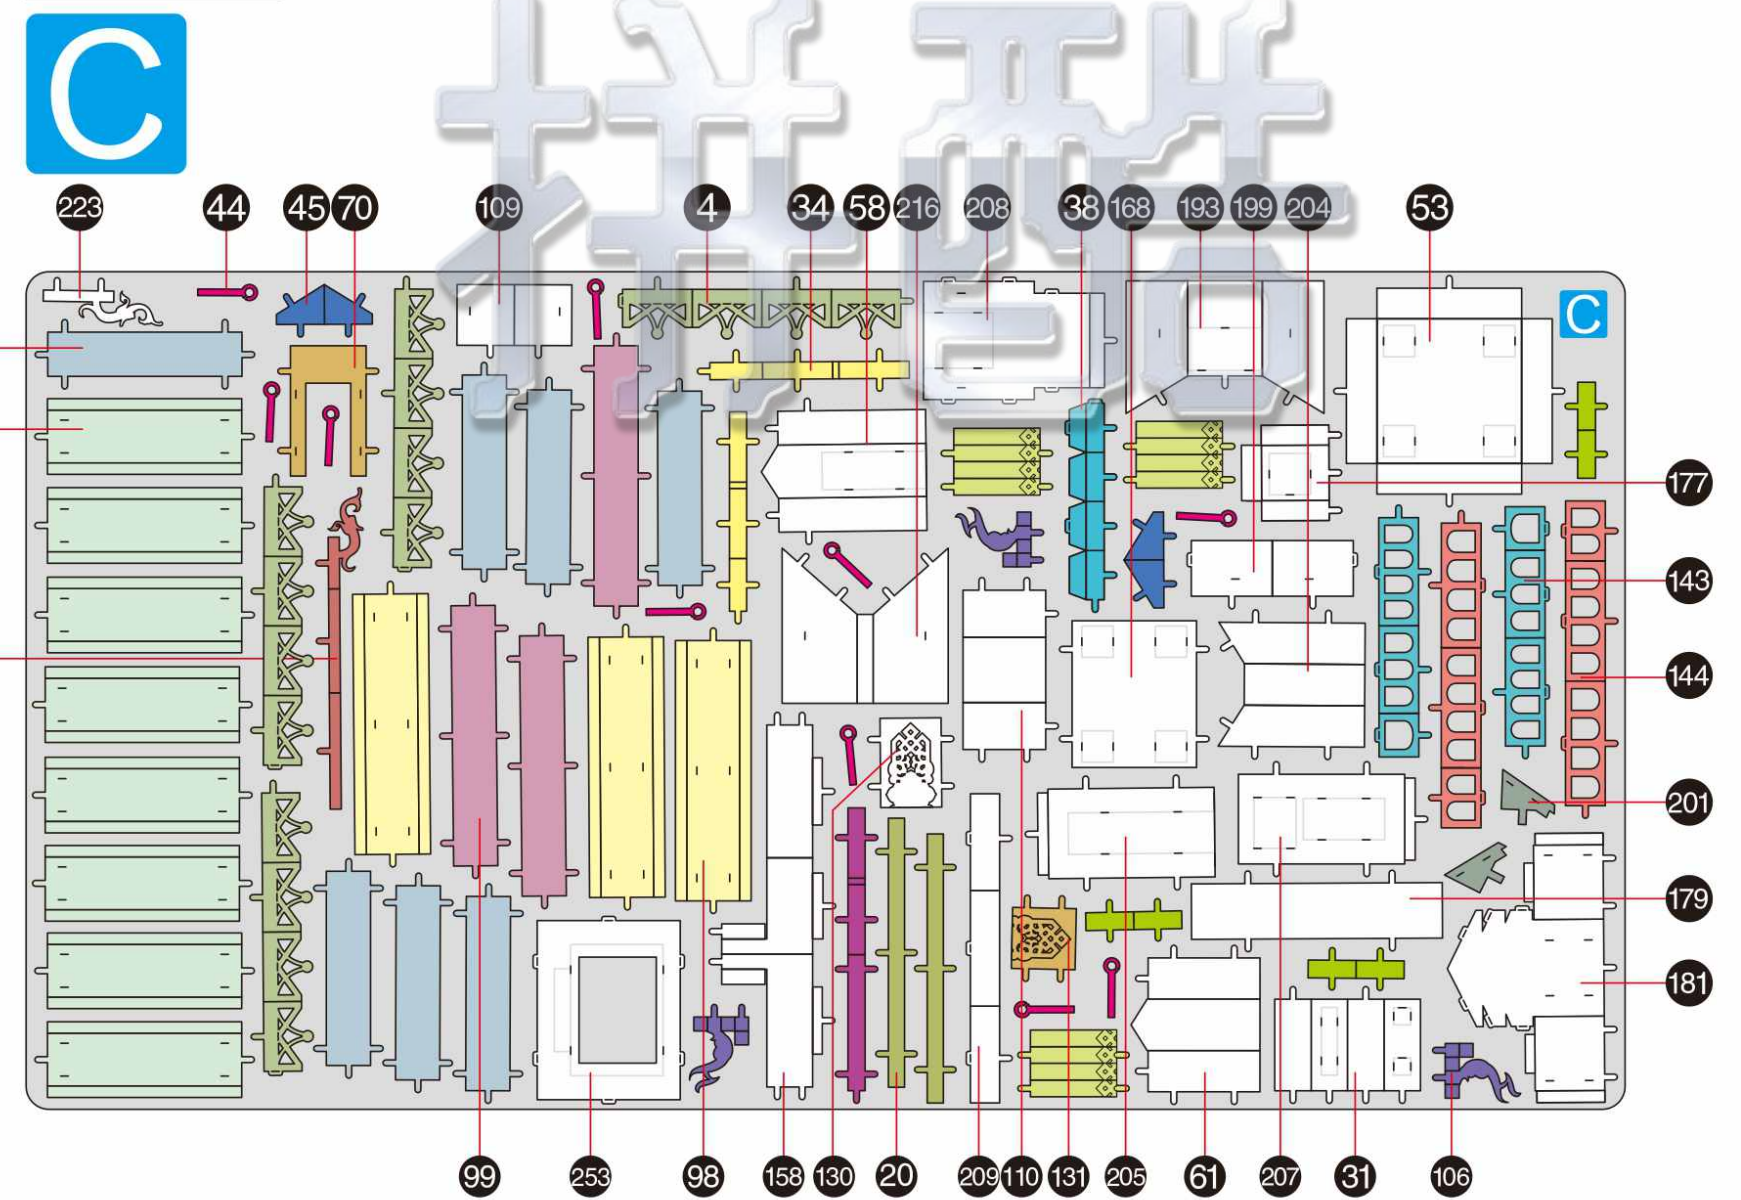

东华仙境
DONGHUA WONDERLAND
P169

金属片板件 + 配件包 示意图

© WIST PLASTIC & METAL TECHNOLOGY LIMITED. ALL RIGHTS RESERVED.
电子版下载地址: <http://www.piececool.com/cpsuoming/P169-金属片板件示意图.pdf>
CP-PART-P169#-A1-20201116

金属片板件

金属片板件

金属片板件

金属片板件

金属片板件

金属片板件

金属片板件

金属片板件

H

金属片板件

I

金属片板件

J

配件

piececool 拼酷