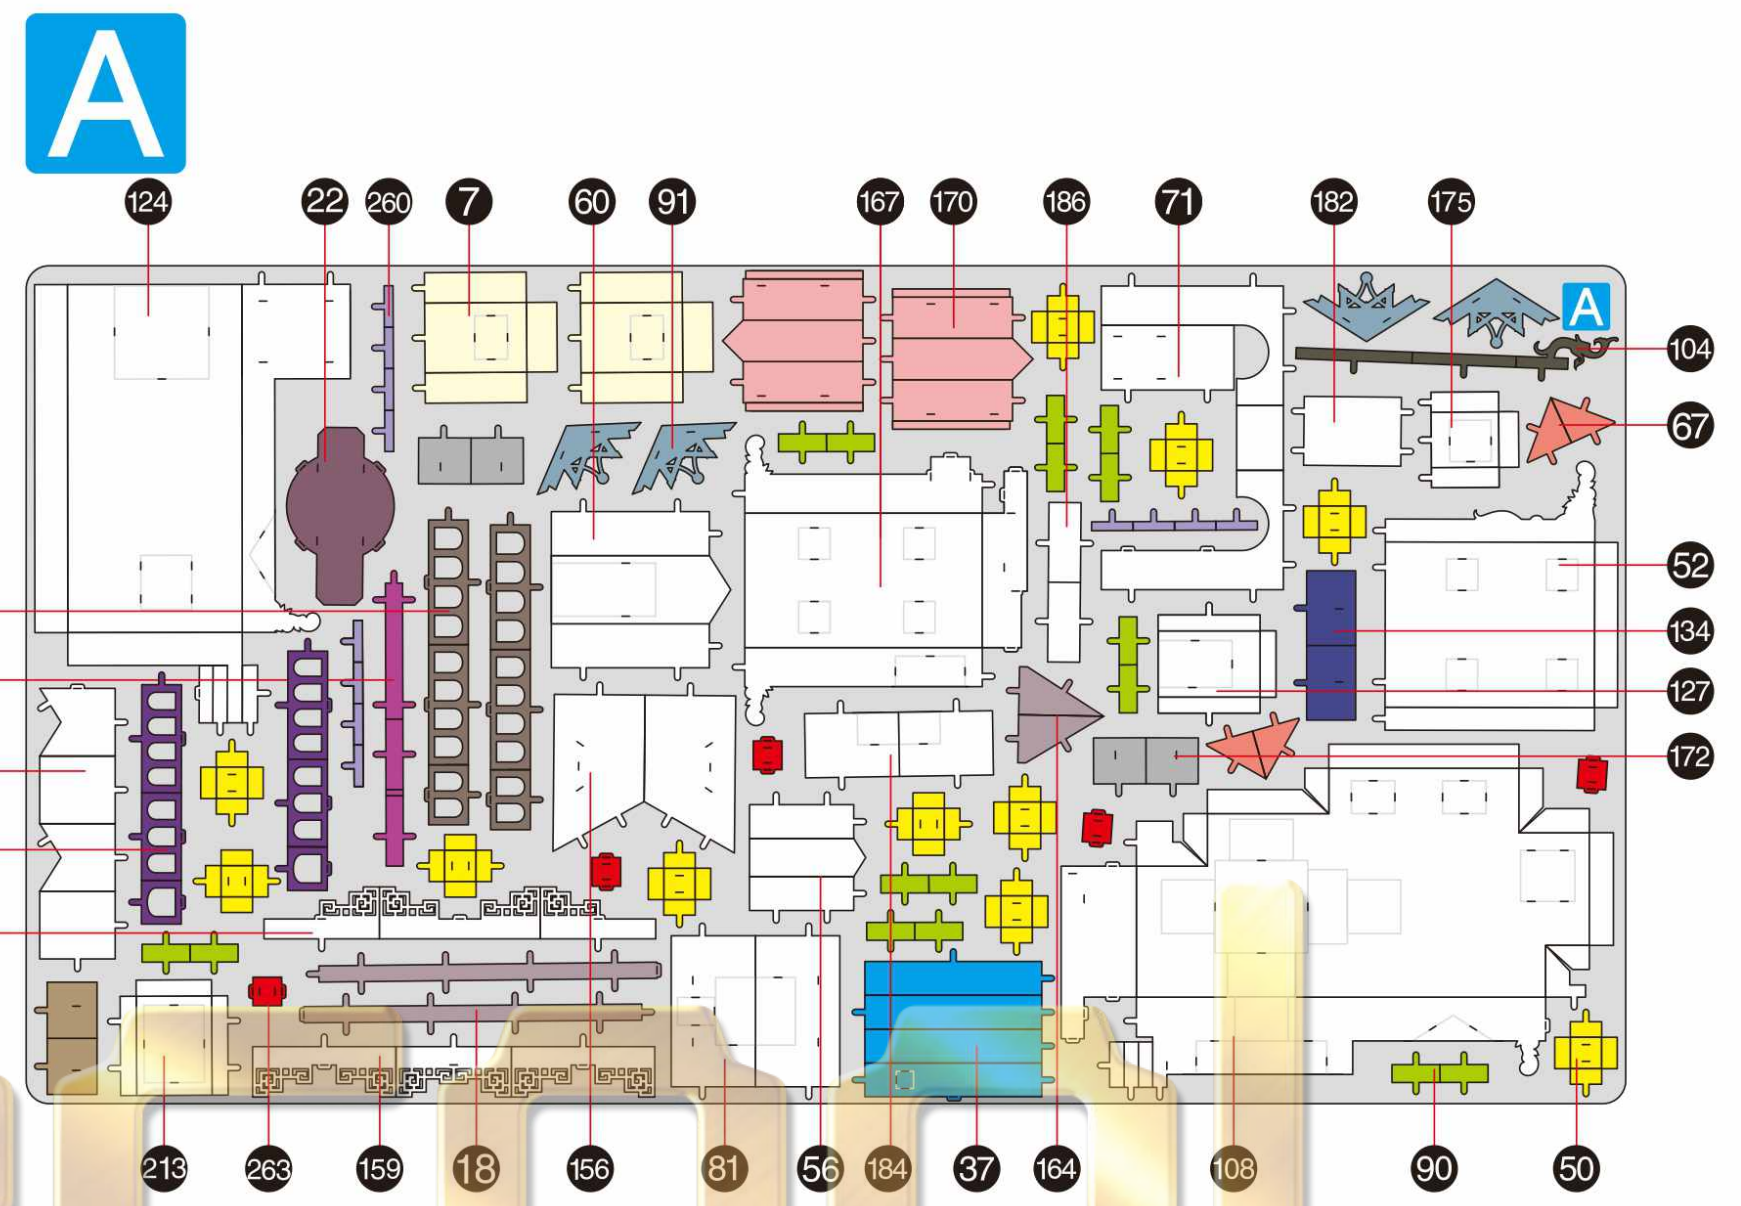

东华仙境
DONGHUA WONDERLAND
P169

金属片板件 + 配件包 示意图

© WIST PLASTIC & METAL TECHNOLOGY LIMITED. ALL RIGHTS RESERVED.
电子版下载地址: <http://www.piececool.com/cpsuoming/P169-金属片板件示意图.pdf>
CP-PART-P169#-A1-20201116

金属片板件

金属片板件

金属片板件

金属片板件

金属片板件

金属片板件

金属片板件

金属片板件

H

金属片板件

I

金属片板件

J

配件

piececool 拼酷