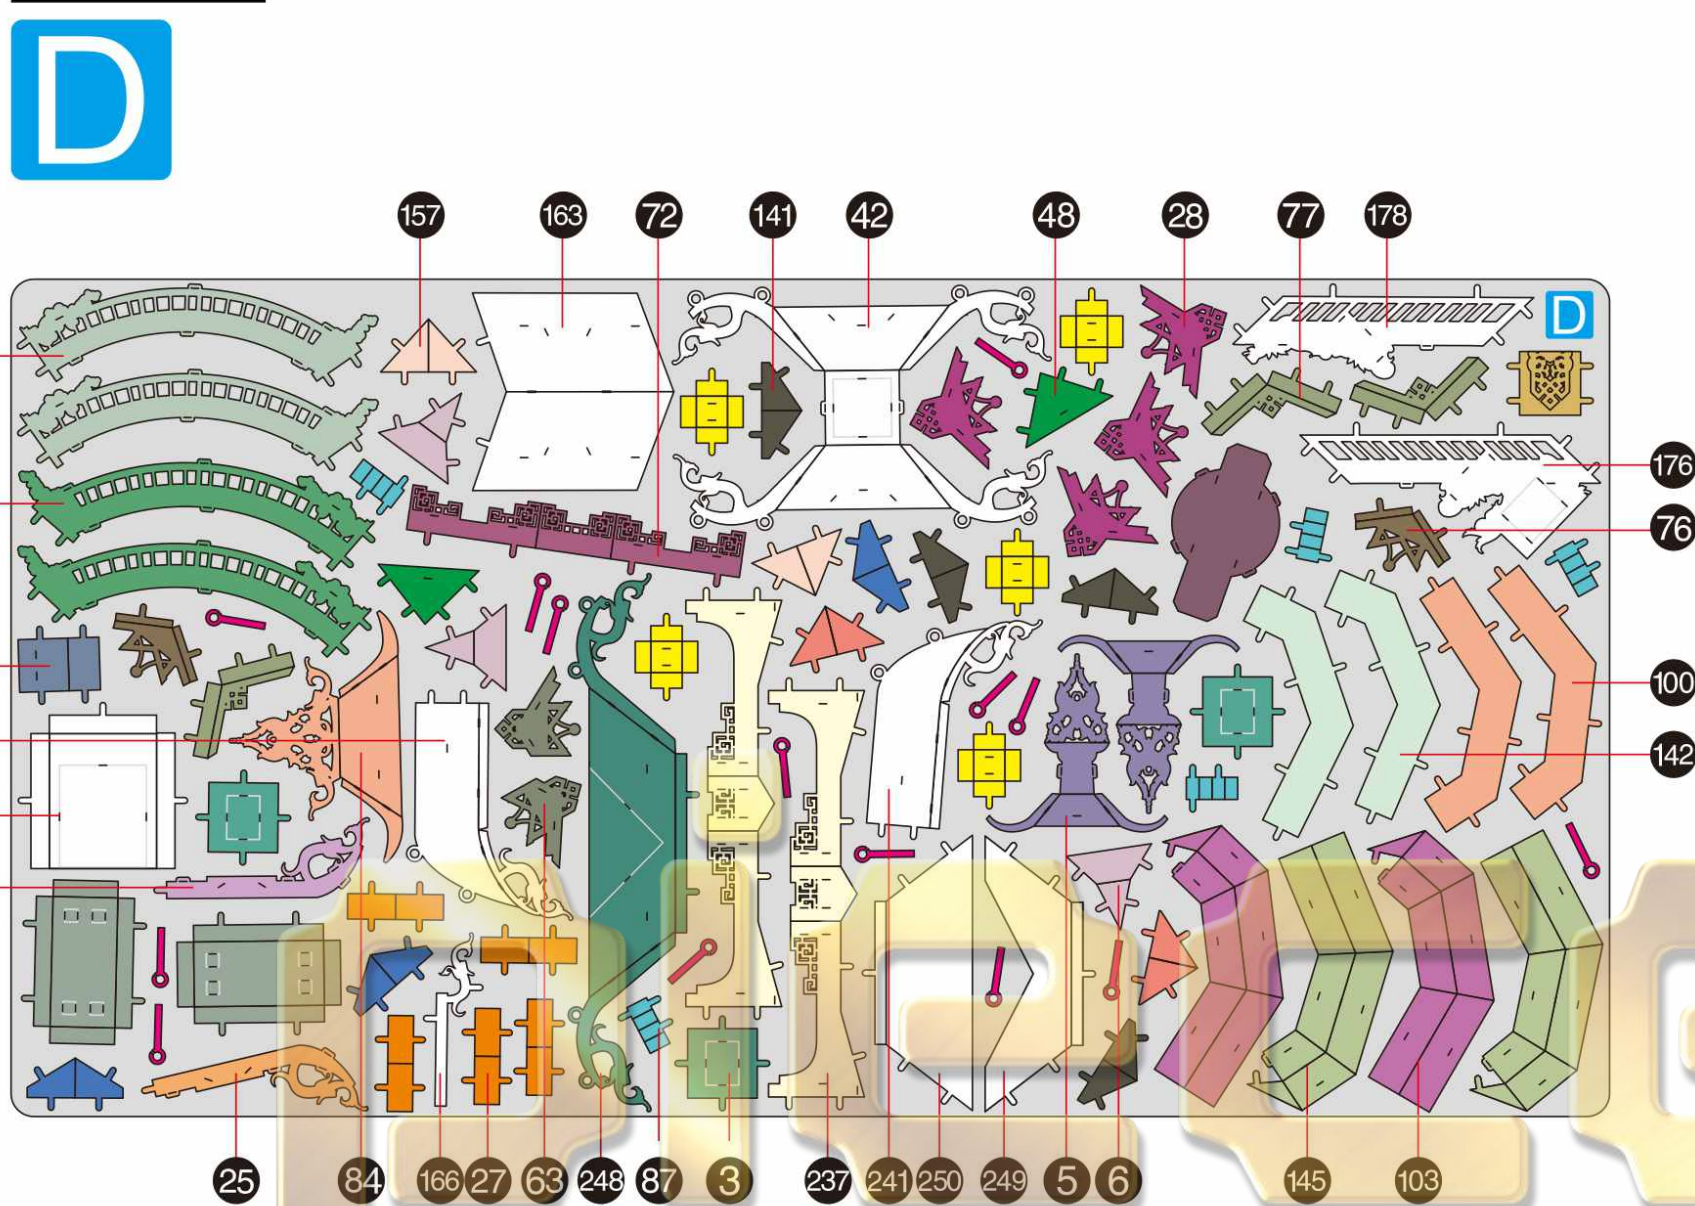

东华仙境
DONGHUA WONDERLAND
P169

金属片板件 + 配件包 示意图

© WIST PLASTIC & METAL TECHNOLOGY LIMITED. ALL RIGHTS RESERVED.
电子版下载地址: <http://www.piececool.com/cpsuoming/P169-金属片板件示意图.pdf>
CP-PART-P169#-A1-20201116

金属片板件

金属片板件

金属片板件

金属片板件

金属片板件

金属片板件

金属片板件

金属片板件

H

金属片板件

I

金属片板件

J

配件

piececool 拼酷