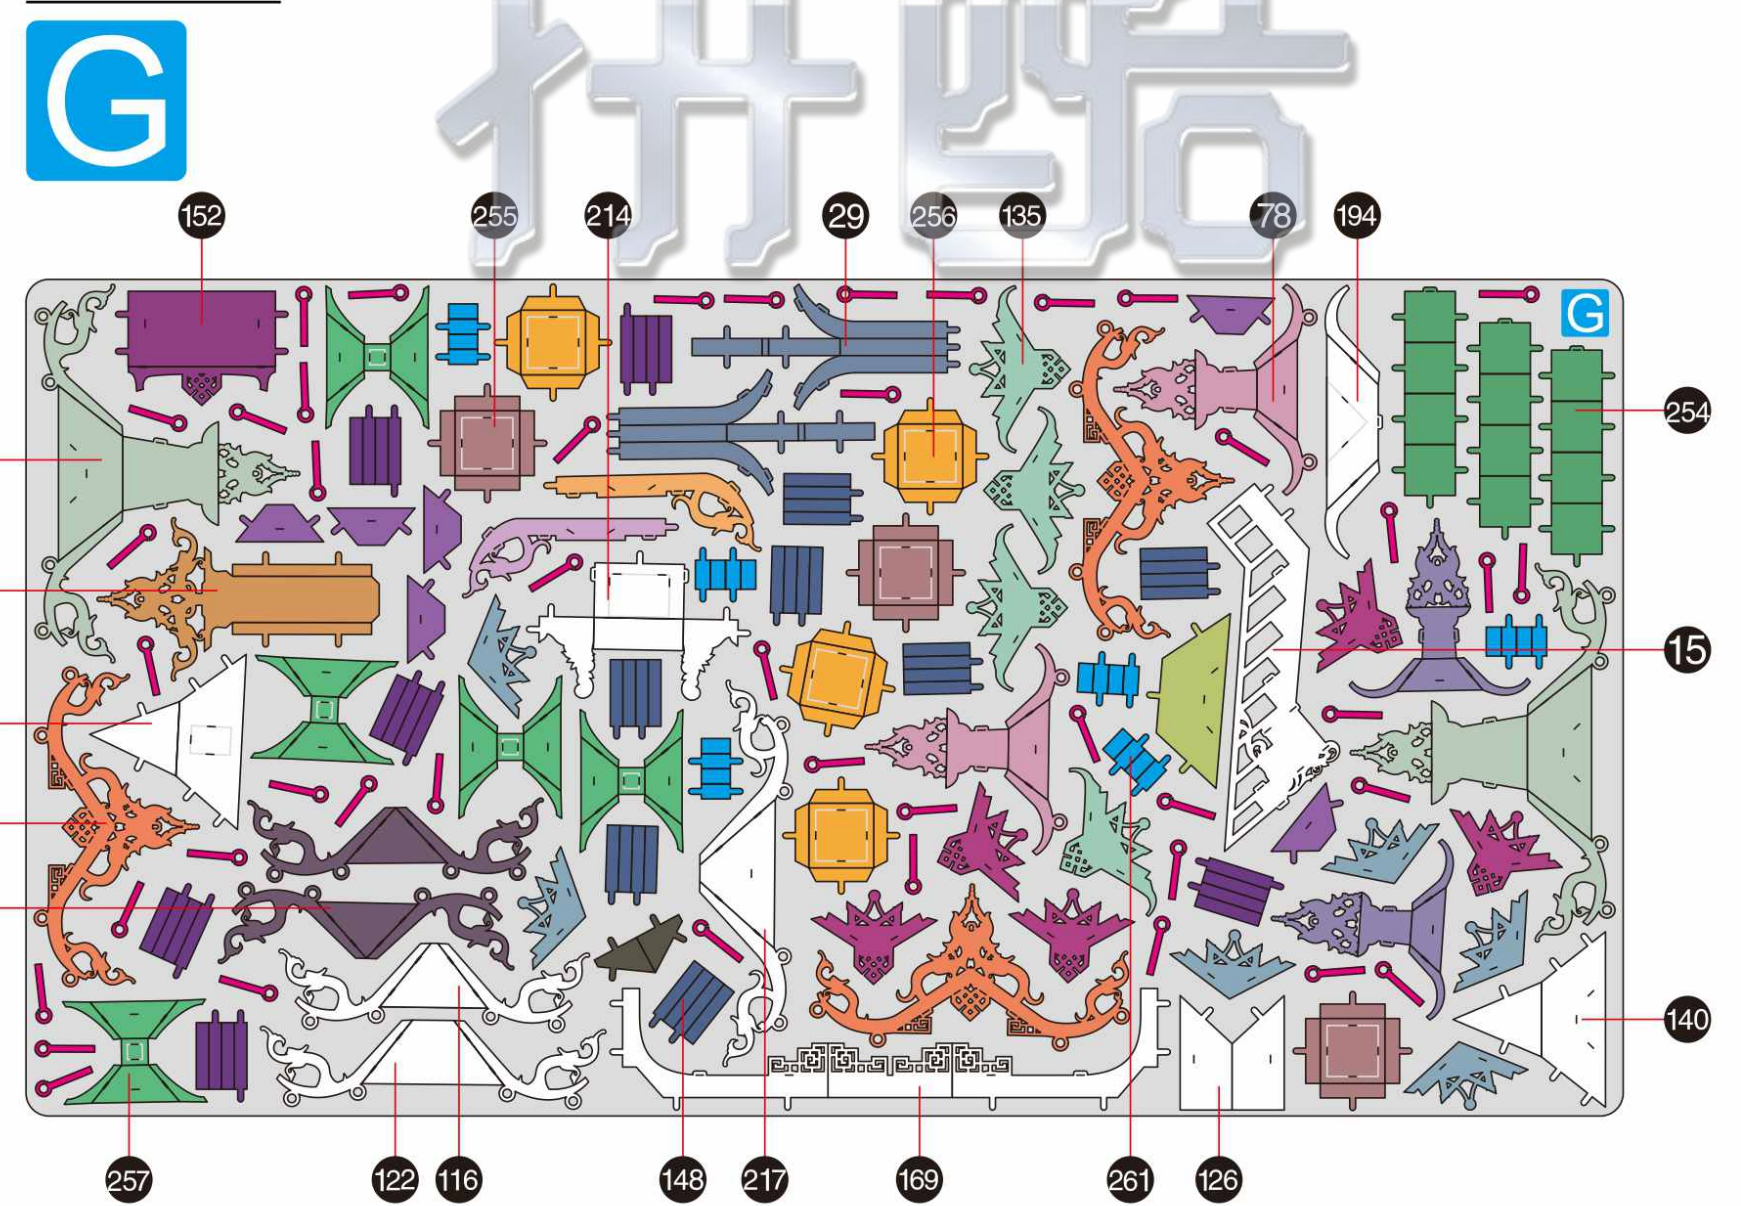

东华仙境
DONGHUA WONDERLAND
P169

金属片板件 + 配件包 示意图

© WIST PLASTIC & METAL TECHNOLOGY LIMITED. ALL RIGHTS RESERVED.
电子版下载地址: <http://www.piececool.com/cpsuoming/P169-金属片板件示意图.pdf>
CP-PART-P169#-A1-20201116

金属片板件

金属片板件

金属片板件

金属片板件

金属片板件

金属片板件

金属片板件

金属片板件

H

金属片板件

I

金属片板件

J

配件

piececool 拼酷