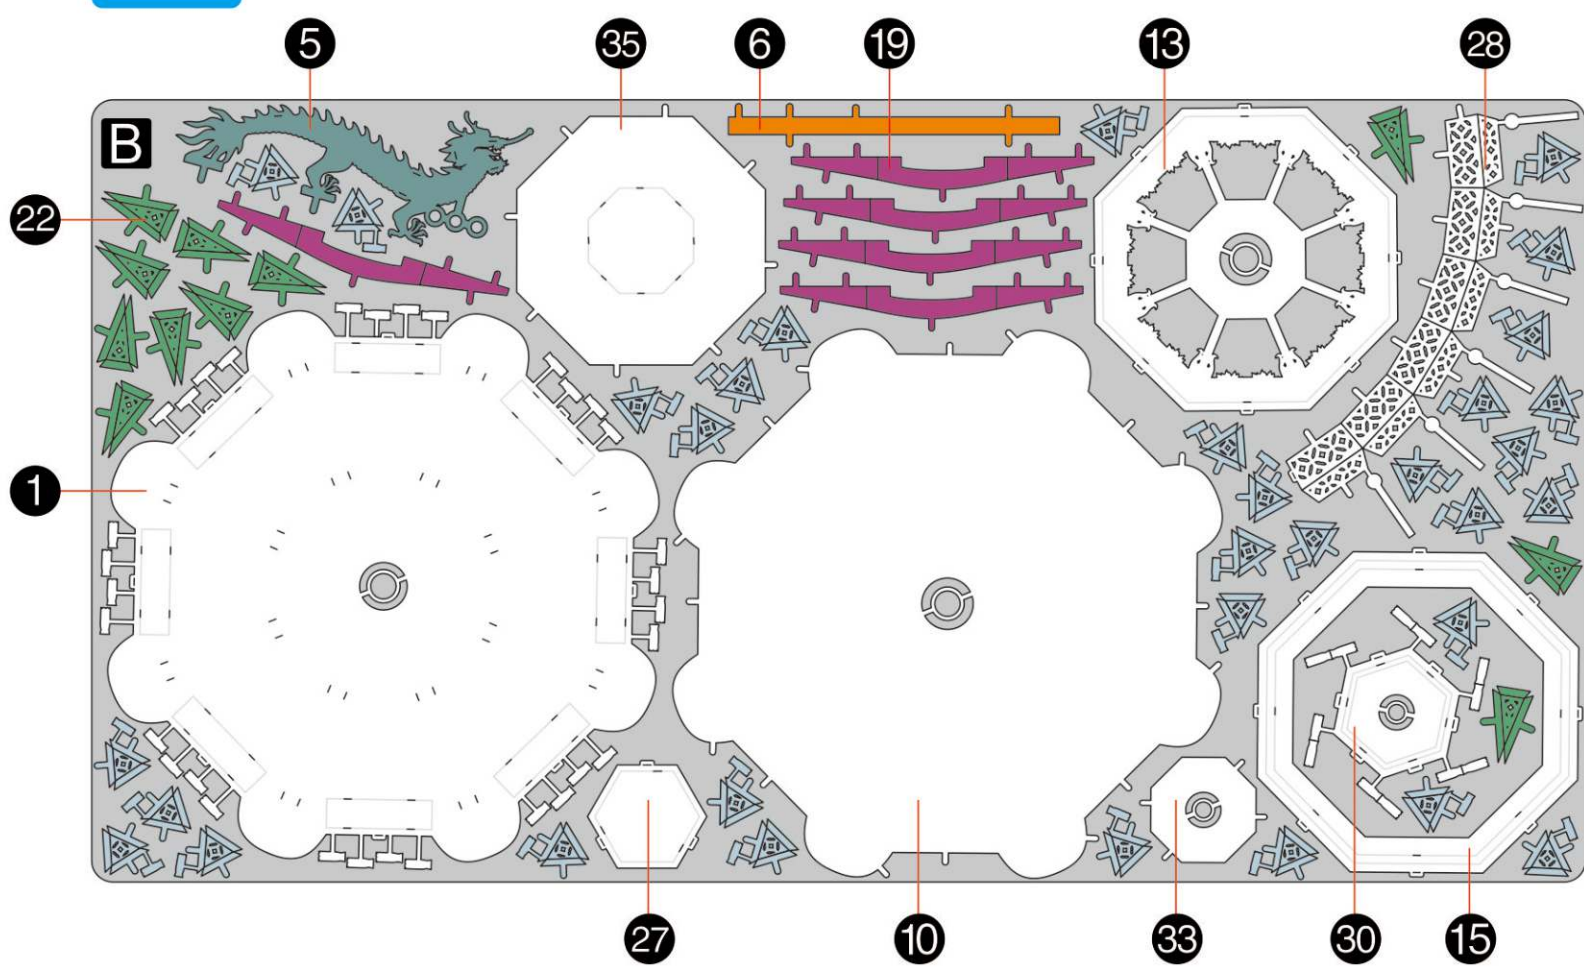

千角灯
ONE THOUSAND ANGLE LANTERN
P168

金属片板件 + 配件包 示意图

© WIST PLASTIC & METAL TECHNOLOGY LIMITED. ALL RIGHTS RESERVED.
电子版下载地址: <http://www.piececool.com/cpsuoming/P168-金属片板件示意图.pdf>
CP-PART-P168#-A1-20201202

金属片板件

A

金属片板件

B

金属片板件

C

金属片板件

D

金属片板件

E

金属片板件

F

金属片板件

G

配件包

红色珠子176个

橙色珠子176个

绿色珠子176个

磁铁1个

透明渔线
大约长度: 25CM

x2

x2