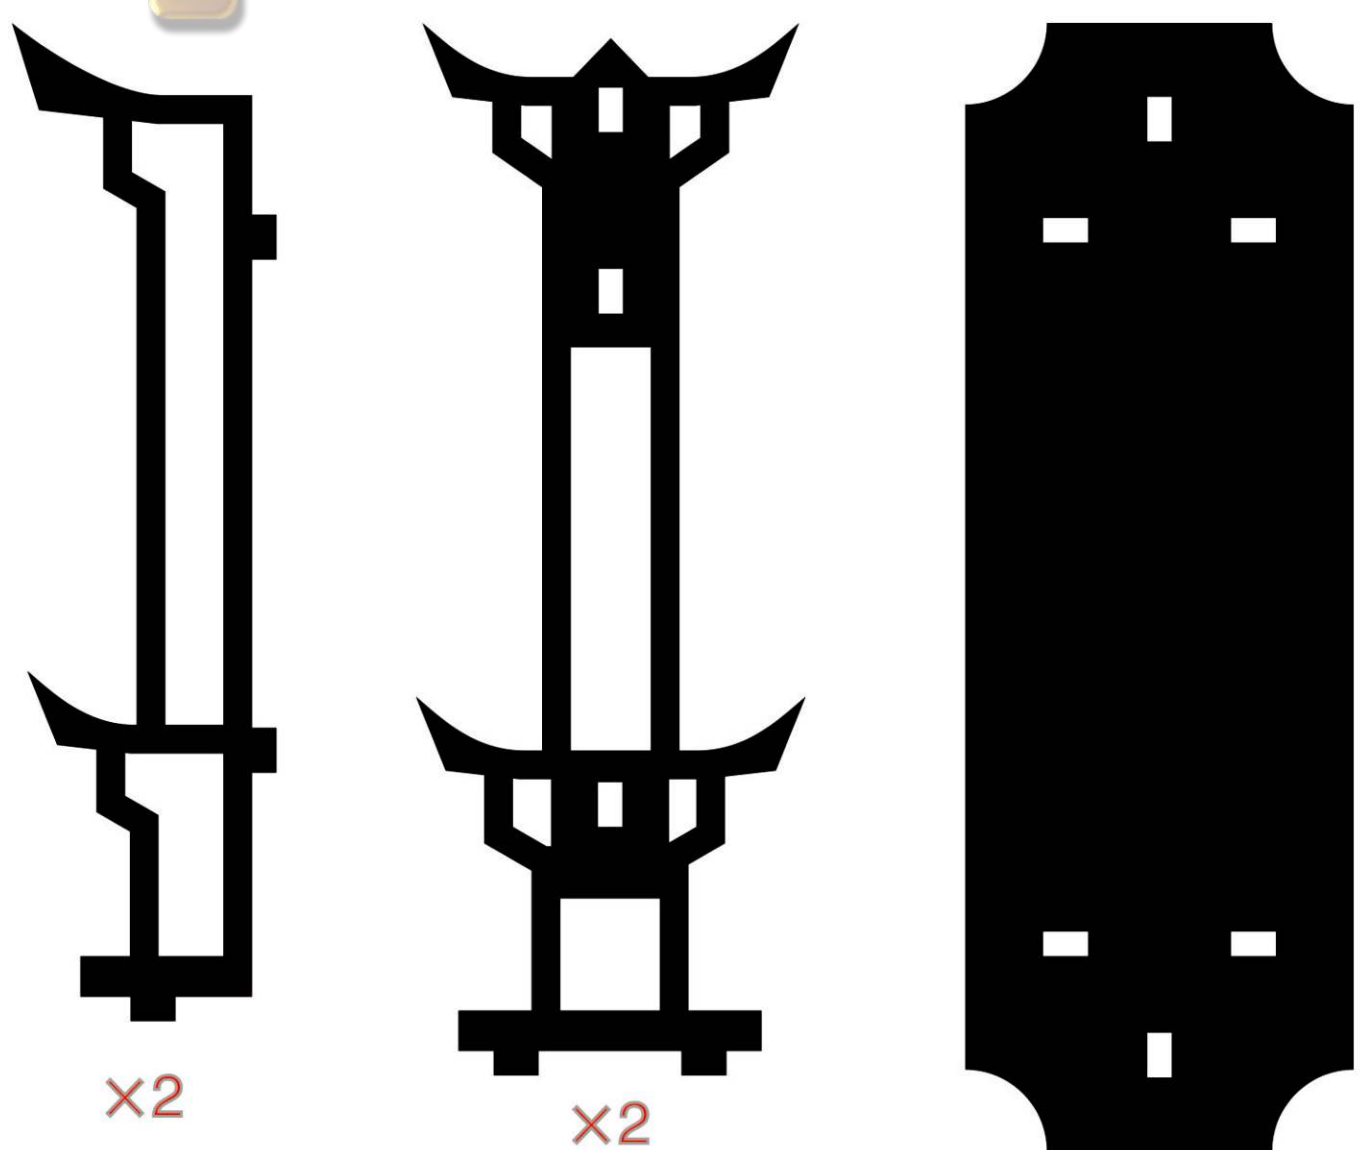

金属片板件

A

金属片板件

B

金属片板件

C

金属片板件

D

橙色珠子176个

绿色珠子176个

磁铁1个

透明渔线
大约长度: 25CM

x2

x2