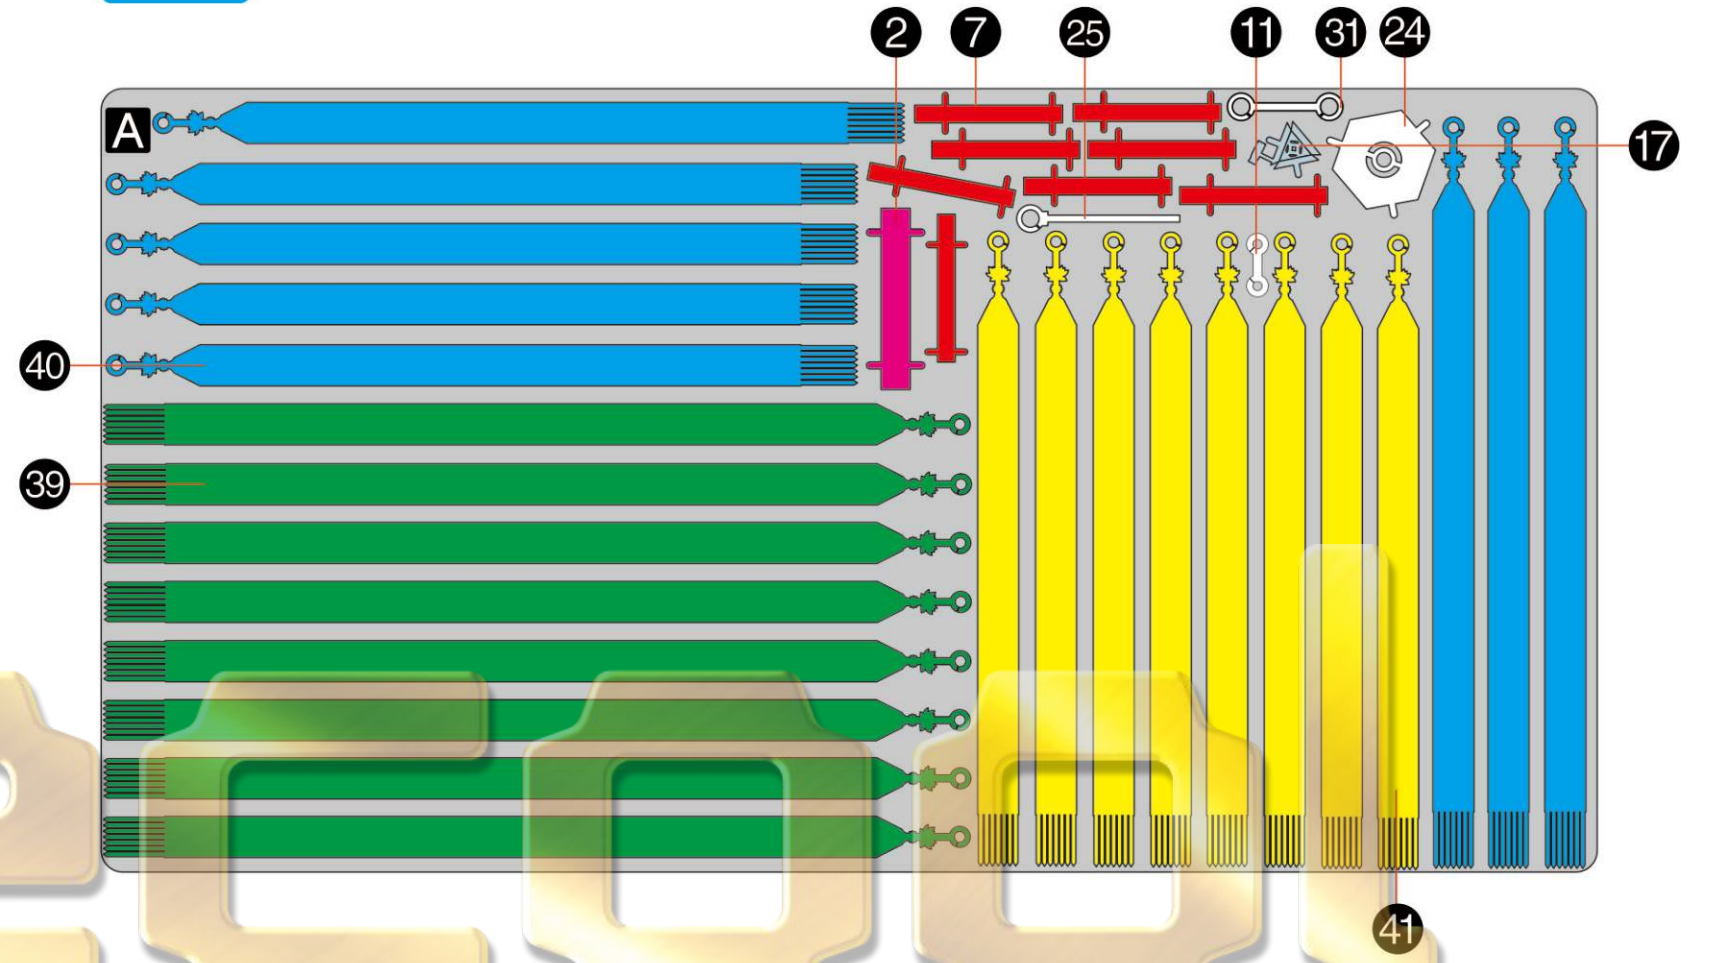

千角灯
ONE THOUSAND ANGLE LANTERN
P168

金属片板件 + 配件包 示意图

© WIST PLASTIC & METAL TECHNOLOGY LIMITED. ALL RIGHTS RESERVED.
电子版下载地址: <http://www.piececool.com/cpsuoming/P168-金属片板件示意图.pdf>
CP-PART-P168#-A1-20201202

金属片板件

A

金属片板件

B

金属片板件

C

金属片板件

D

金属片板件

E

金属片板件

F

金属片板件

G

配件包

红色珠子176个

橙色珠子176个

绿色珠子176个

磁铁1个

透明渔线
大约长度: 25CM

x2

x2