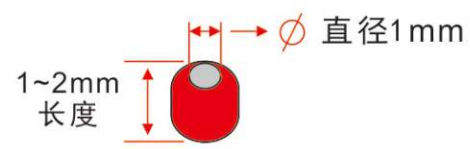

金属片板件

A

金属片板件

B

金属片板件

C

金属片板件

D

金属片板件

E

金属片板件

F

金属片板件

G

配件包

红色珠子176个

橙色珠子176个

绿色珠子176个

磁铁1个

透明渔线
大约长度: 25CM

x2

x2