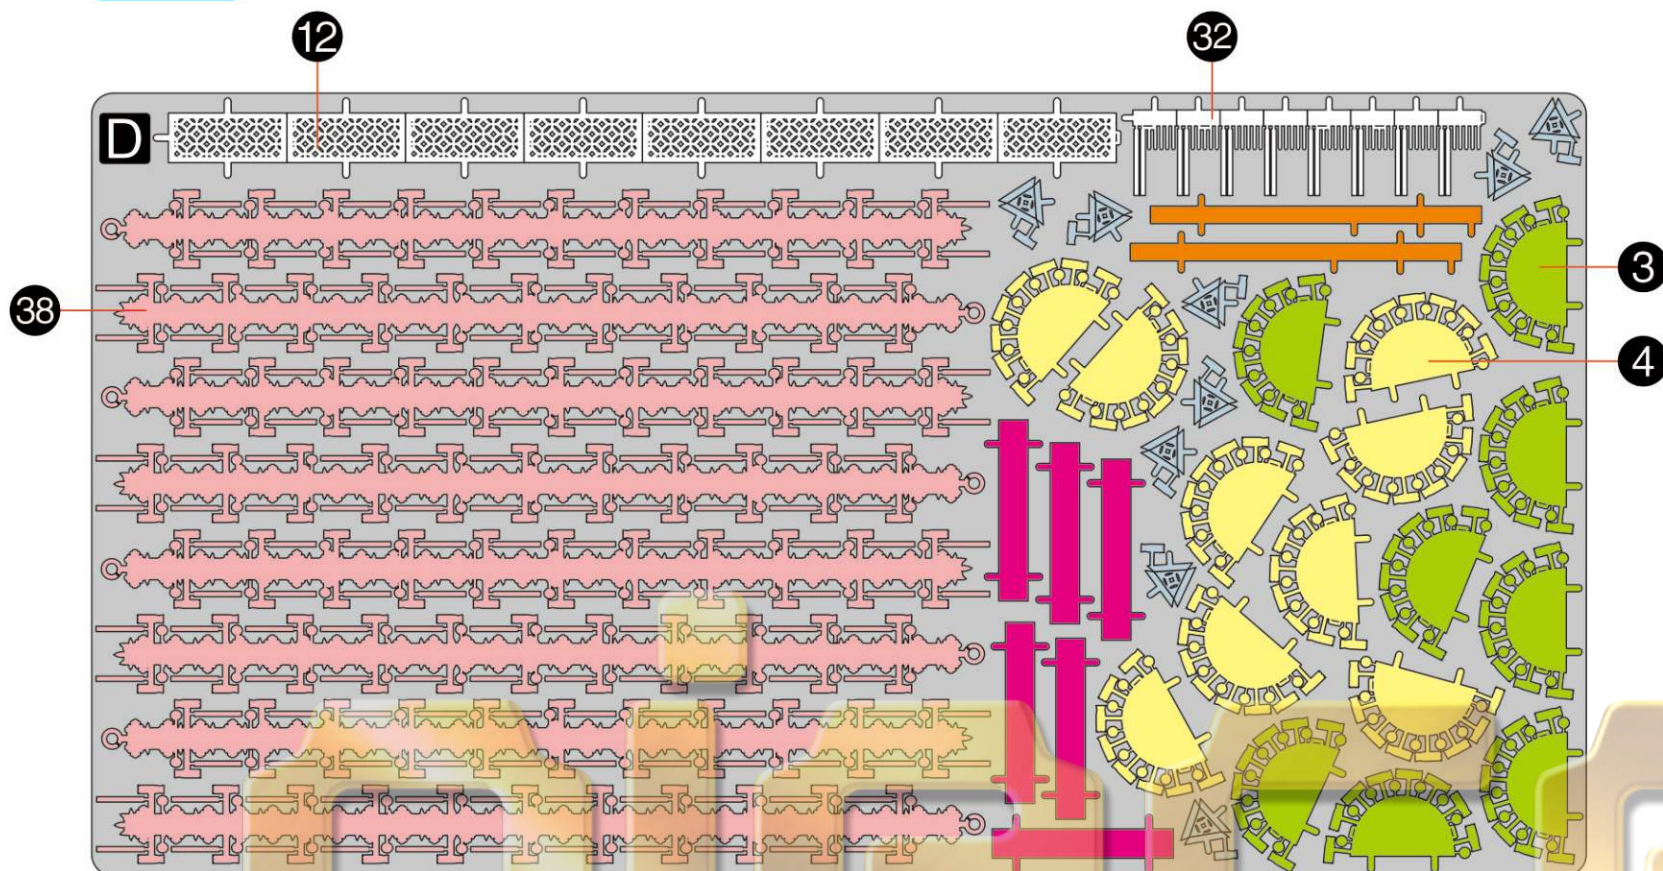

金属片板件

A

金属片板件

B

金属片板件

C

金属片板件

D

金属片板件

E

金属片板件

F

金属片板件

G

配件包

红色珠子176个

橙色珠子176个

绿色珠子176个

磁铁1个

透明渔线
大约长度: 25CM

x2

x2