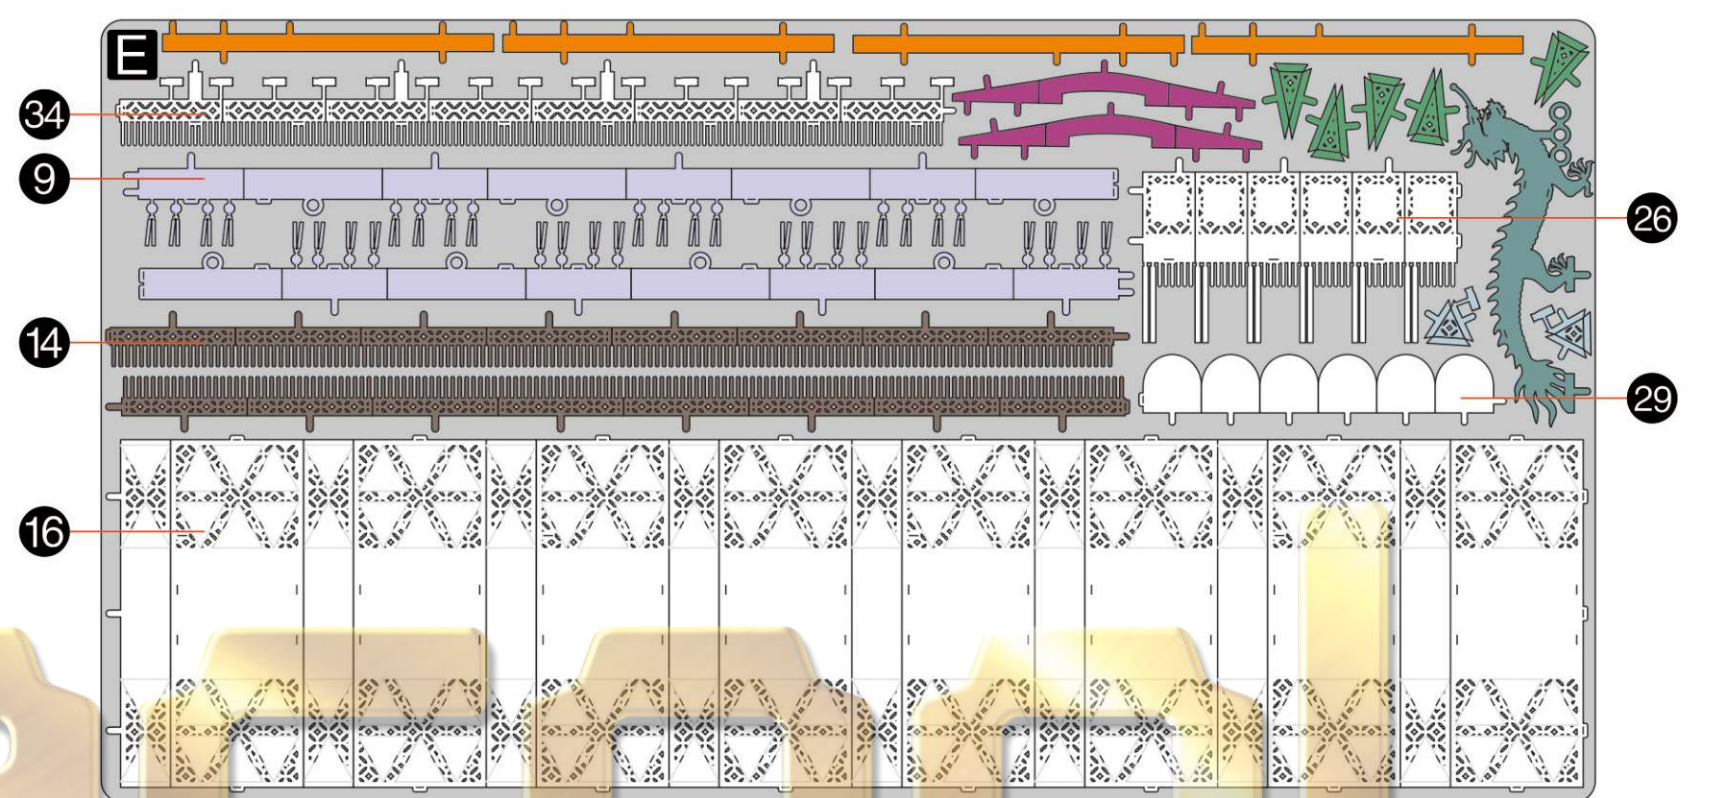

金属片板件

A

金属片板件

B

金属片板件

C

金属片板件

D

金属片板件

E

金属片板件

F

金属片板件

G

配件包

红色珠子176个

橙色珠子176个

绿色珠子176个

磁铁1个

透明渔线
大约长度: 25CM

x2

x2