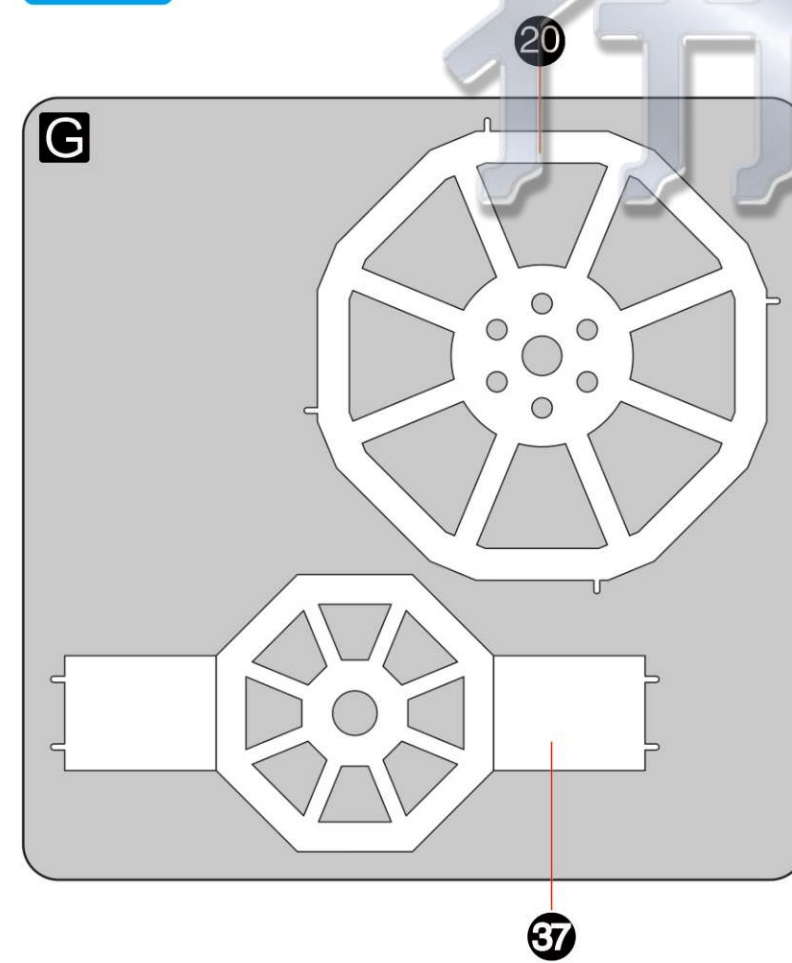

金属片板件

A

金属片板件

B

金属片板件

C

金属片板件

D

金属片板件

E

金属片板件

F

金属片板件

G

配件包

红色珠子176个

橙色珠子176个

绿色珠子176个

磁铁1个

透明渔线
大约长度: 25CM

x2

x2