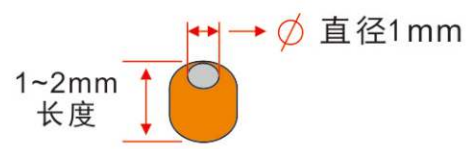

金属片板件

A

金属片板件

B

金属片板件

C

金属片板件

D

金属片板件

E

金属片板件

F

金属片板件

G

配件包

红色珠子176个

橙色珠子176个

绿色珠子176个

磁铁1个

透明渔线
大约长度: 25CM

x2

x2