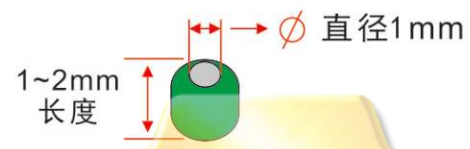

金属片板件

A

金属片板件

B

金属片板件

C

金属片板件

D

金属片板件

E

金属片板件

F

金属片板件

G

配件包

红色珠子176个

橙色珠子176个

绿色珠子176个

磁铁1个

透明渔线
大约长度: 25CM

x2

x2