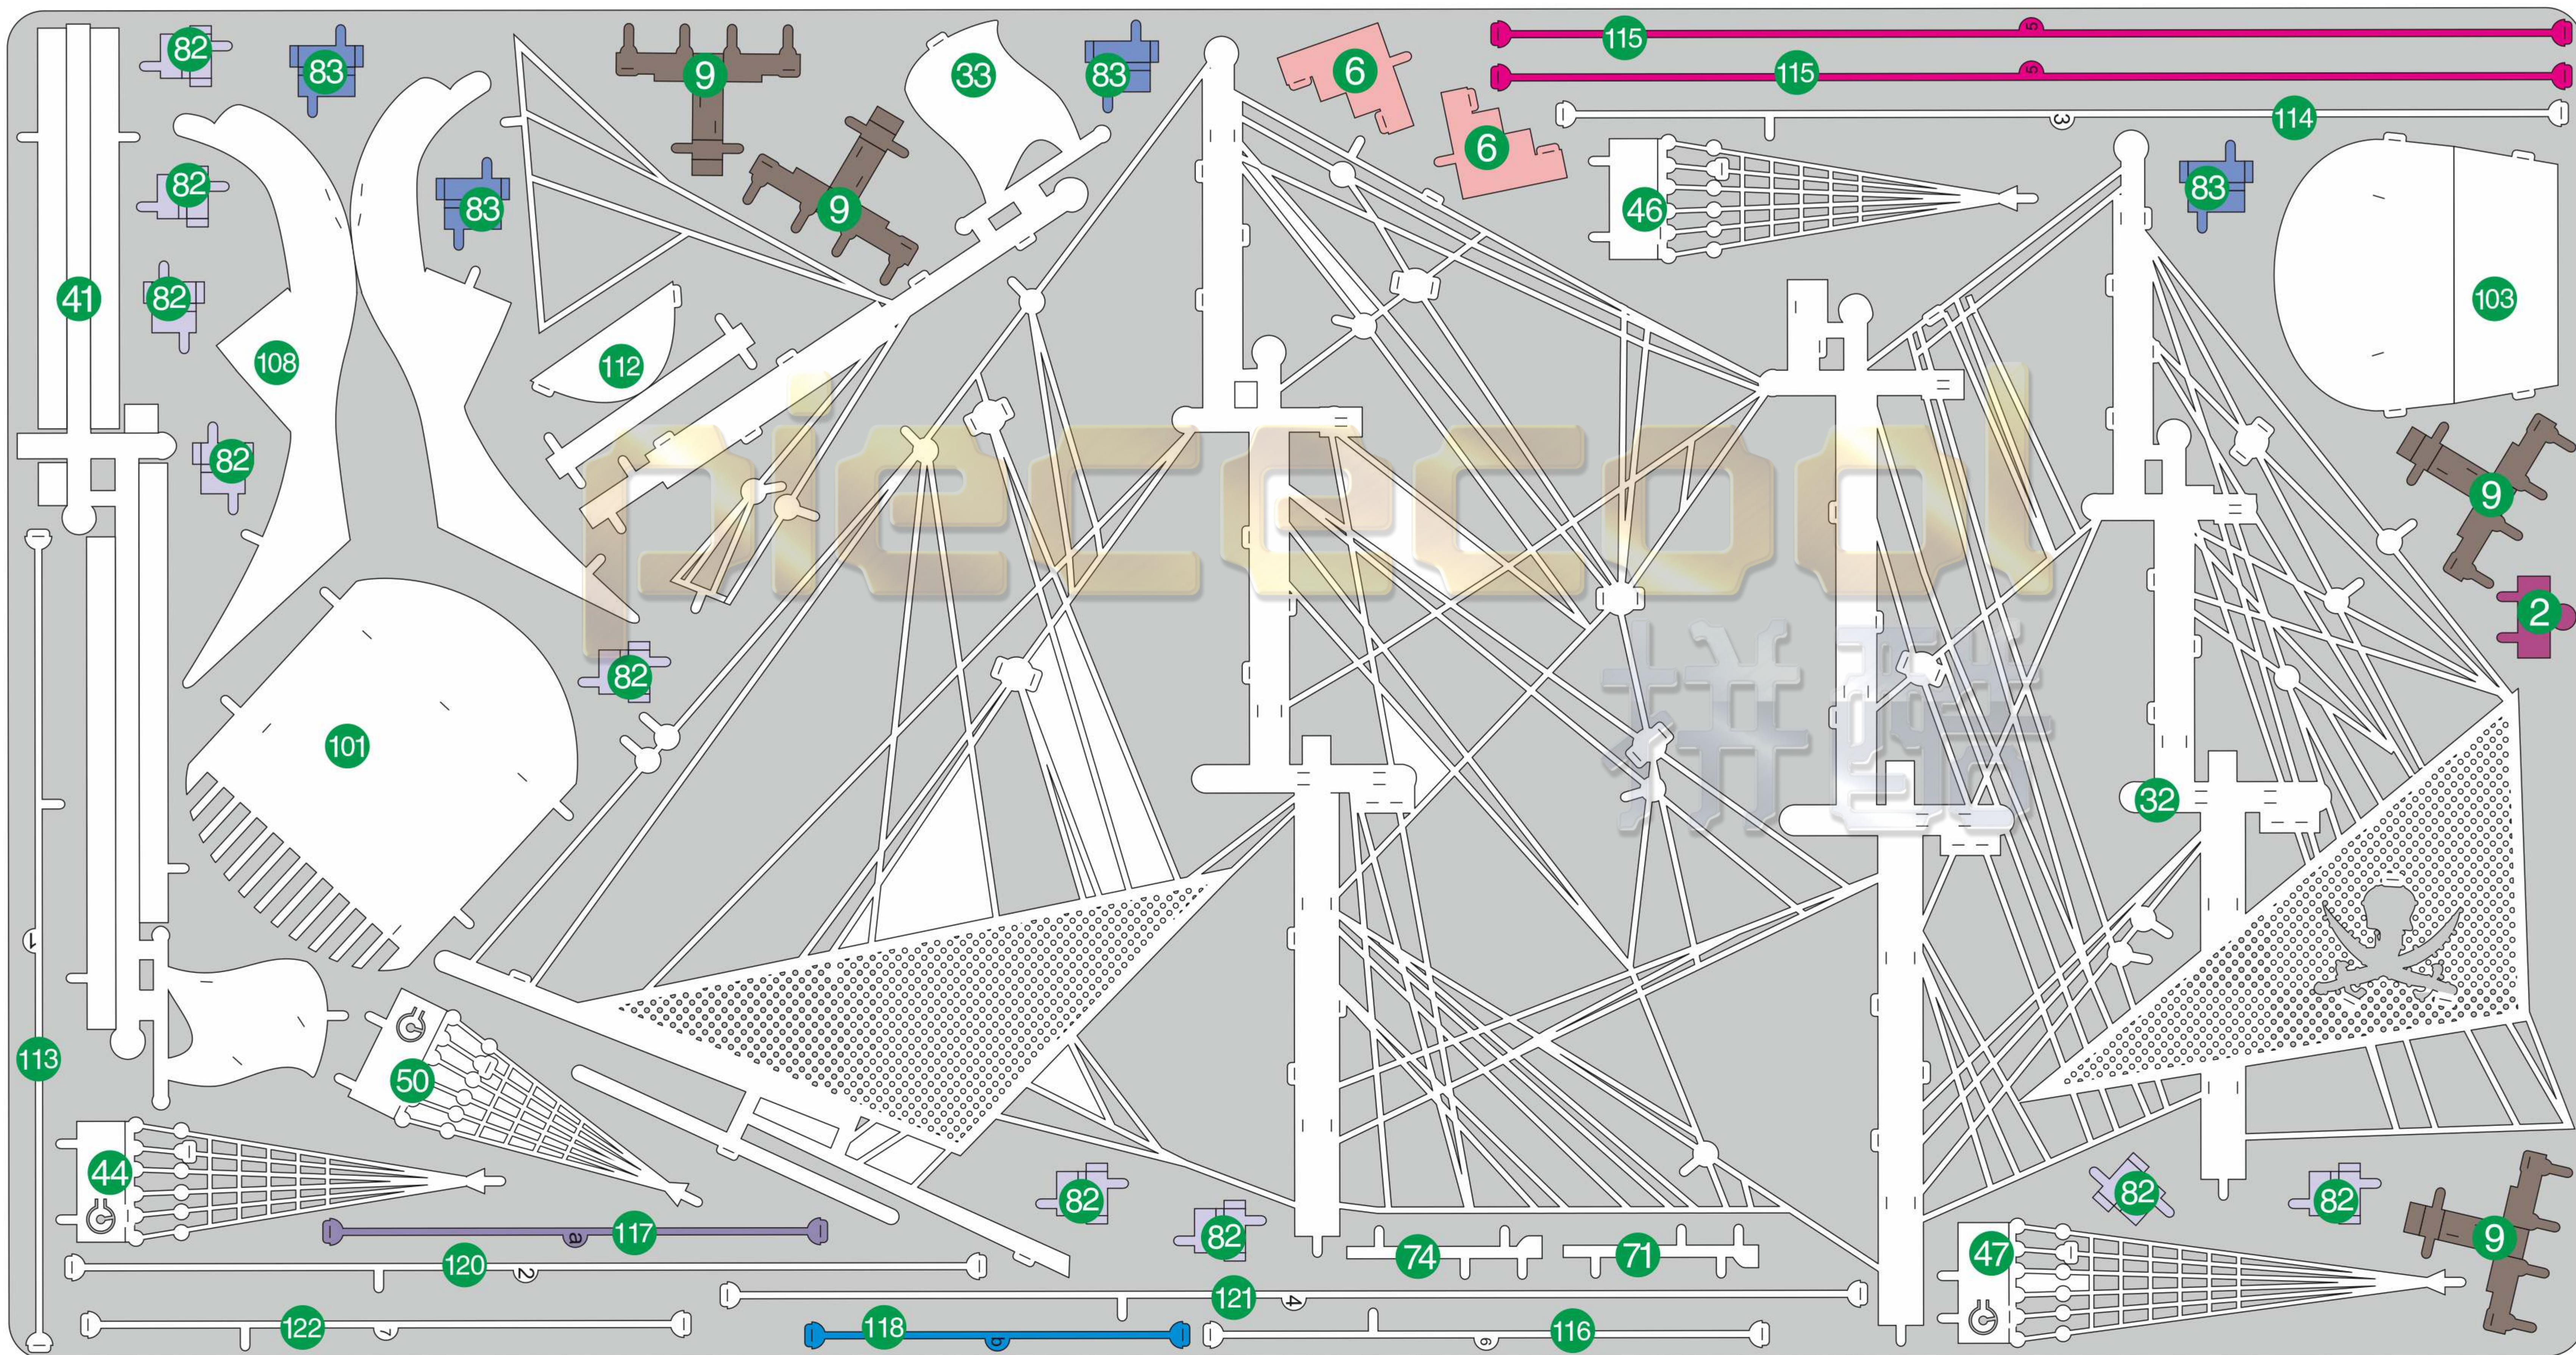

黑珍珠号
THE BLACK PEARL
P151

A

B