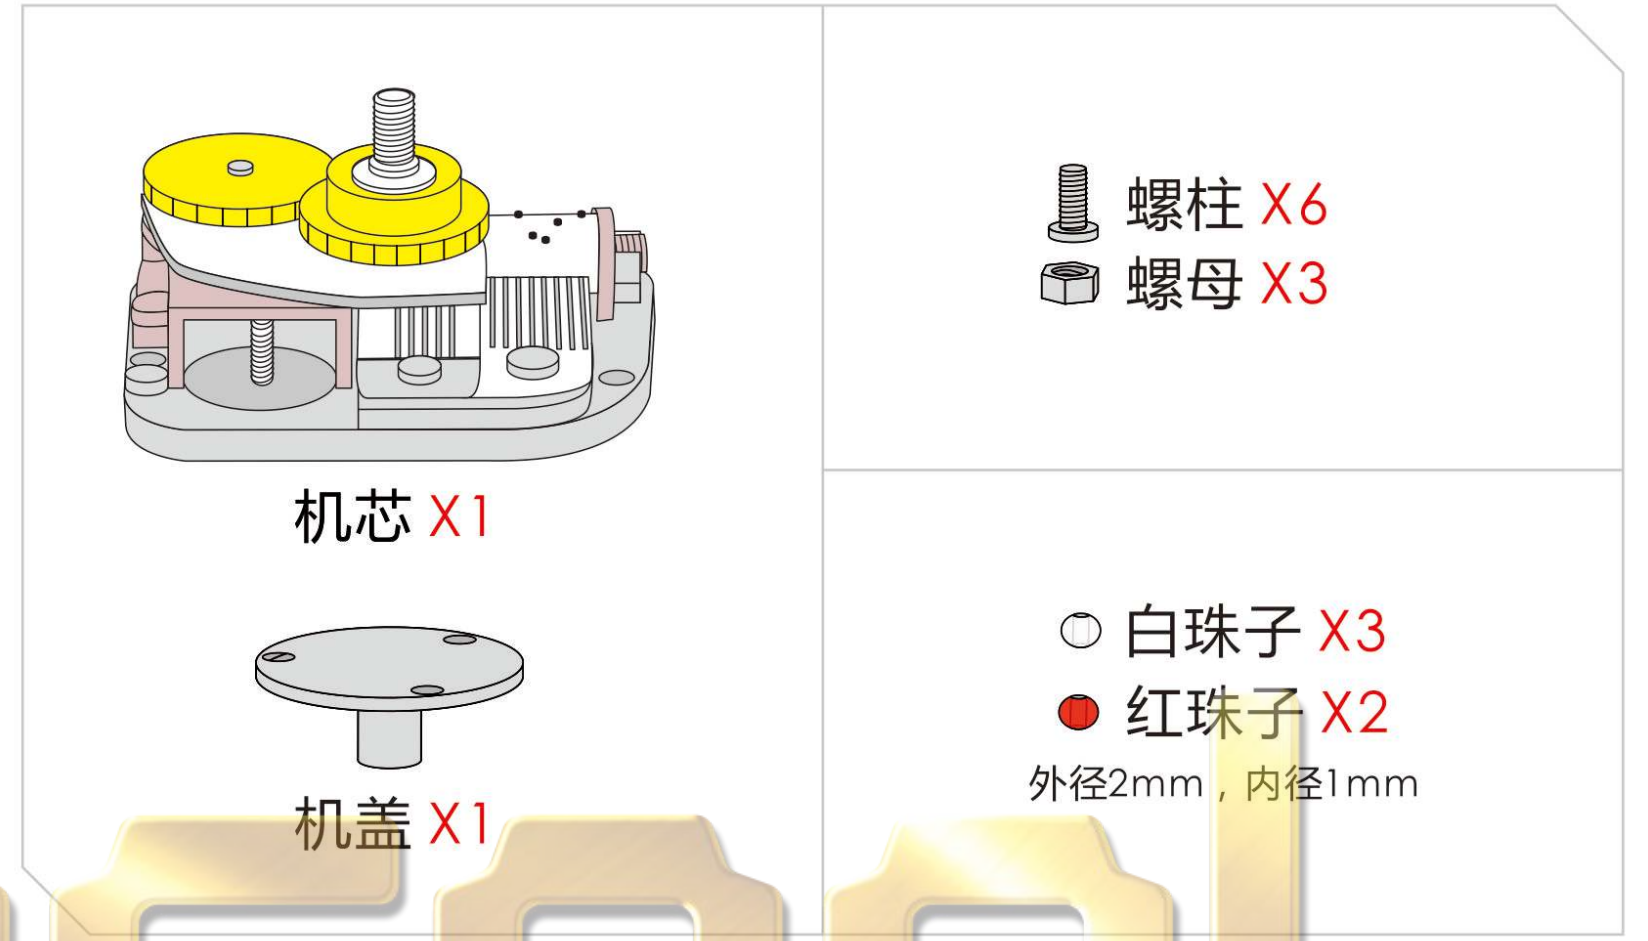

金属片板件 + 配件包 示意图

© WIST PLASTIC & METAL TECHNOLOGY LIMITED. ALL RIGHTS RESERVED.
电子版下载地址: <http://www.piececool.com/cpsuoming/P125-金属片板件示意图.pdf>
CP-PART-P125#-A2-20201106

金属片板件

A

金属片板件

B

金属片板件

C

金属片板件

D

金属片板件

E

金属片板件

F