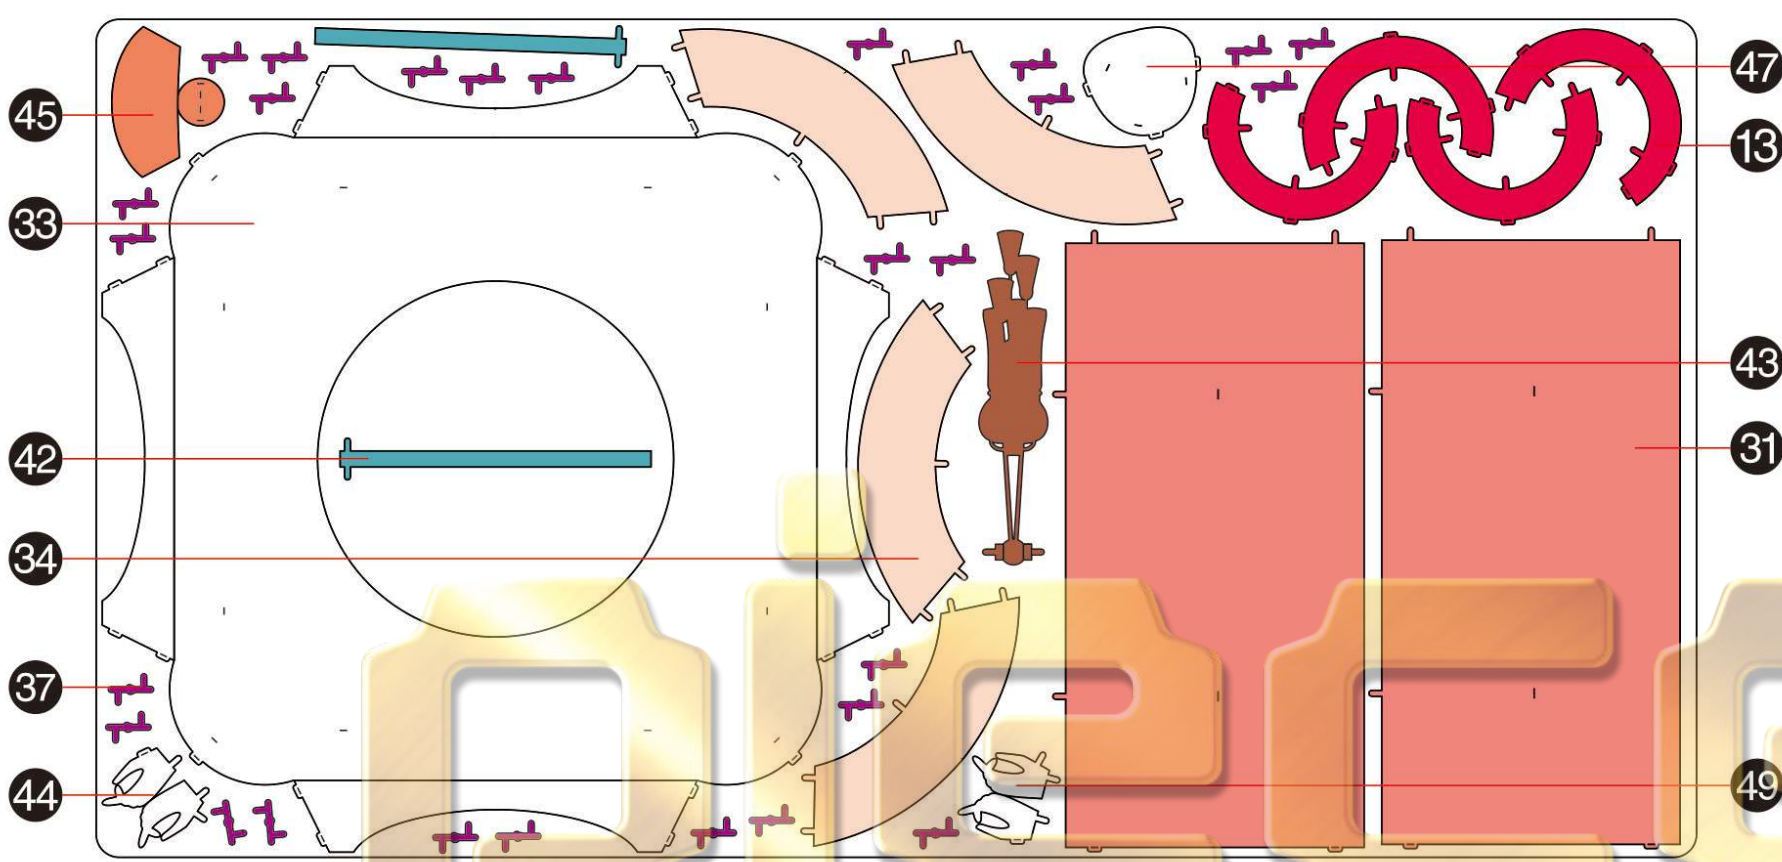

金属片板件 + 配件包 示意图

© WIST PLASTIC & METAL TECHNOLOGY LIMITED. ALL RIGHTS RESERVED.
电子版下载地址: <http://www.piececool.com/cpsuoming/P125-金属片板件示意图.pdf>
CP-PART-P125#-A2-20201106

金属片板件

A

金属片板件

B

金属片板件

C

金属片板件

D

金属片板件

E

金属片板件

F