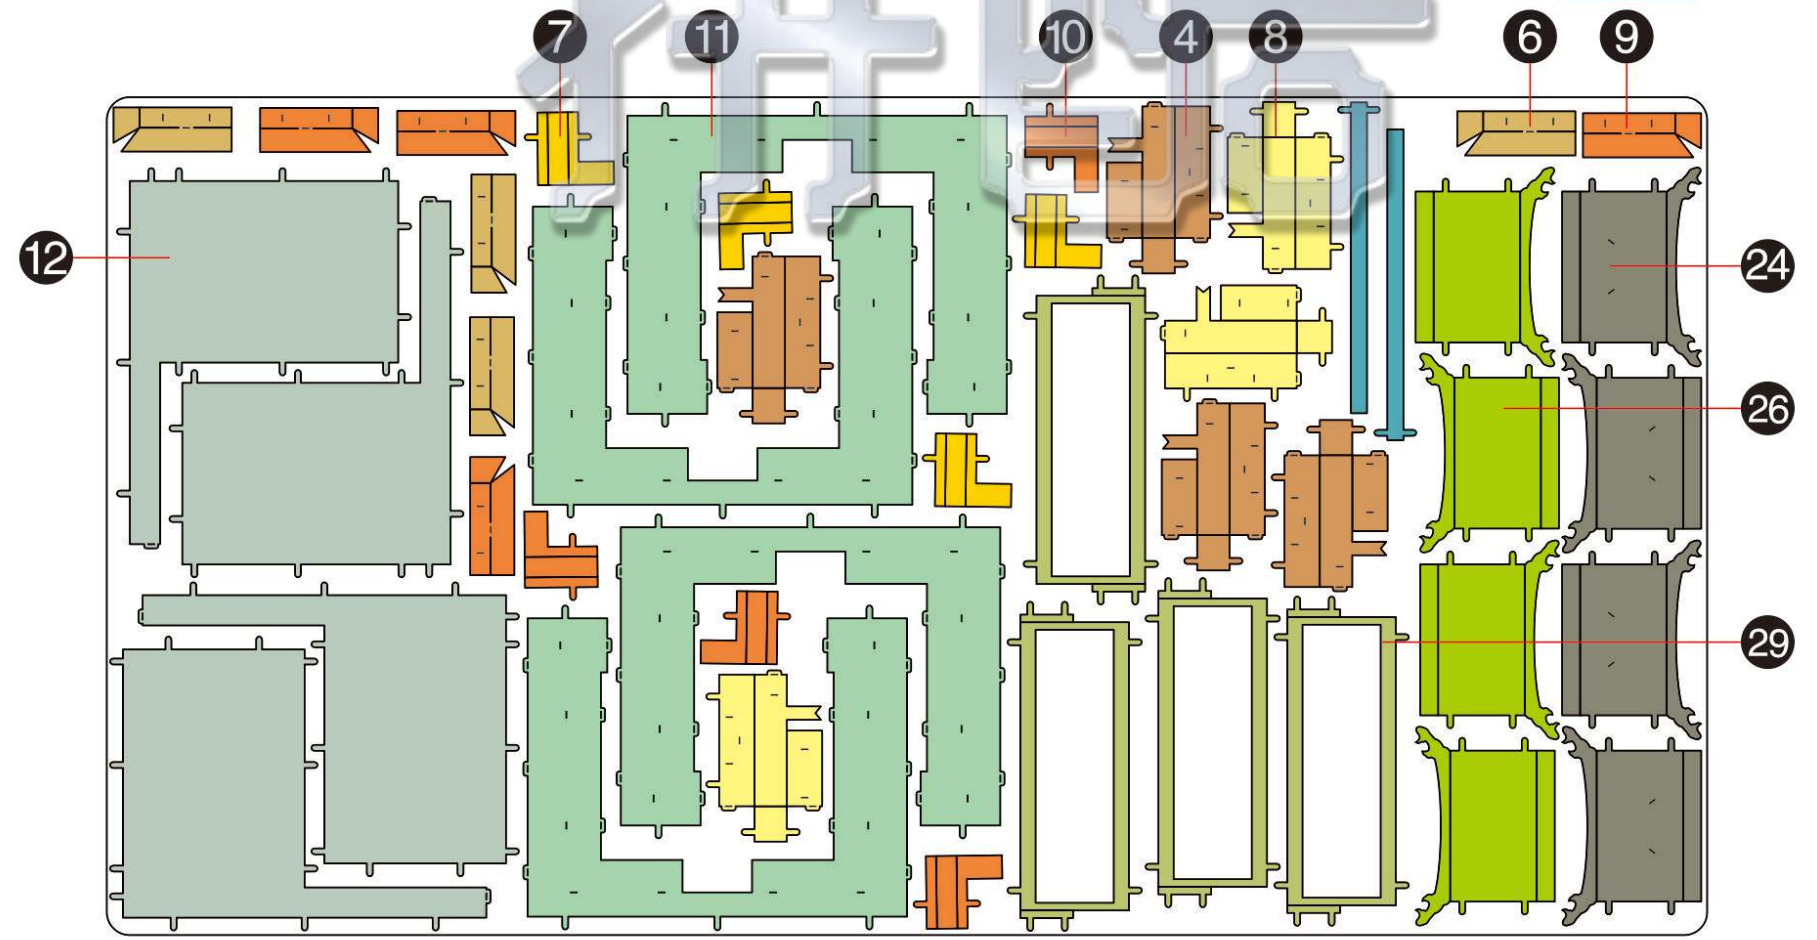

金属片板件 + 配件包 示意图

© WIST PLASTIC & METAL TECHNOLOGY LIMITED. ALL RIGHTS RESERVED.
电子版下载地址: <http://www.piececool.com/cpsuoming/P125-金属片板件示意图.pdf>
CP-PART-P125#-A2-20201106

金属片板件

A

金属片板件

B

金属片板件

C

金属片板件

D

金属片板件

E

金属片板件

F