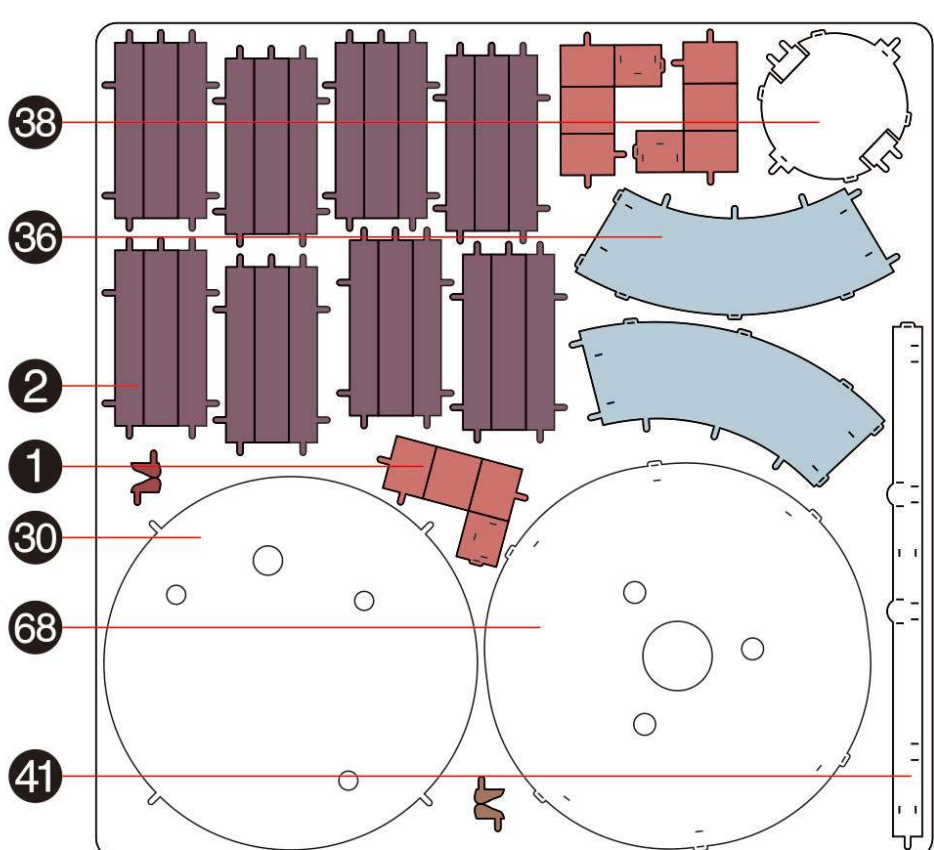

金属片板件 + 配件包 示意图

© WIST PLASTIC & METAL TECHNOLOGY LIMITED. ALL RIGHTS RESERVED.
电子版下载地址: <http://www.piececool.com/cpsuoming/P125-金属片板件示意图.pdf>
CP-PART-P125#-A2-20201106

金属片板件

A

金属片板件

B

金属片板件

C

金属片板件

D

金属片板件

E

金属片板件

F