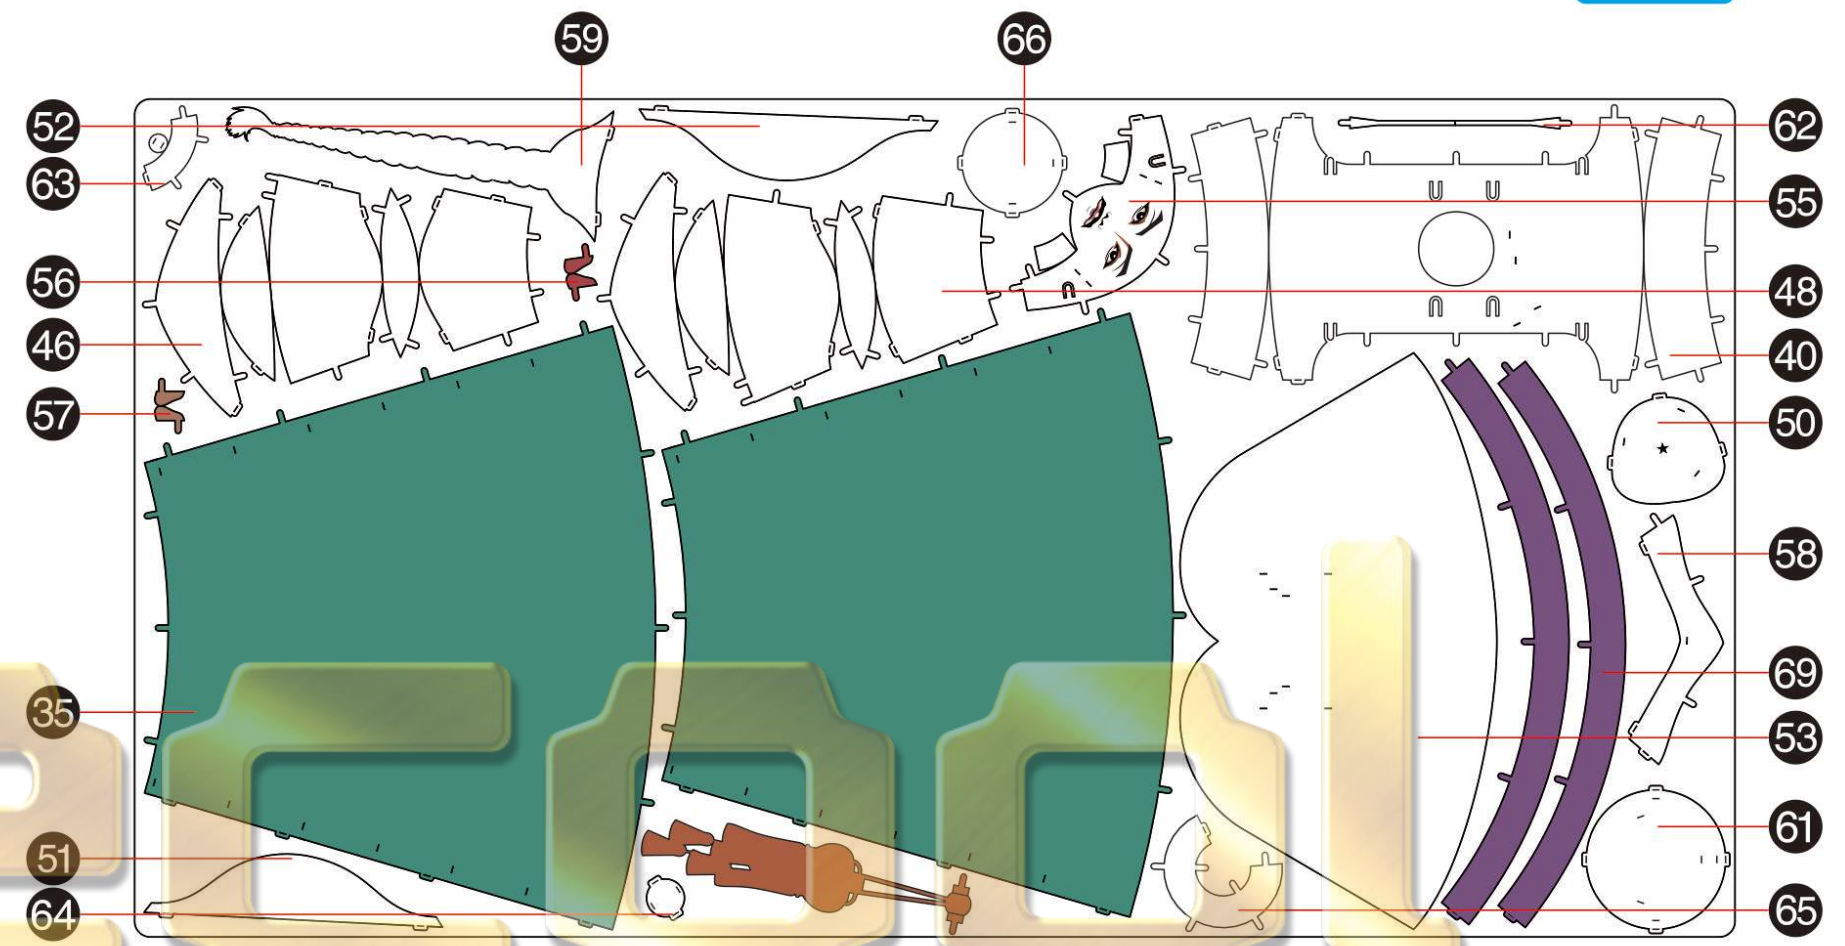

金属片板件 + 配件包 示意图

© WIST PLASTIC & METAL TECHNOLOGY LIMITED. ALL RIGHTS RESERVED.
电子版下载地址: <http://www.piececool.com/cpsuoming/P125-金属片板件示意图.pdf>
CP-PART-P125#-A2-20201106

金属片板件

A

金属片板件

B

金属片板件

C

金属片板件

D

金属片板件

E

金属片板件

F