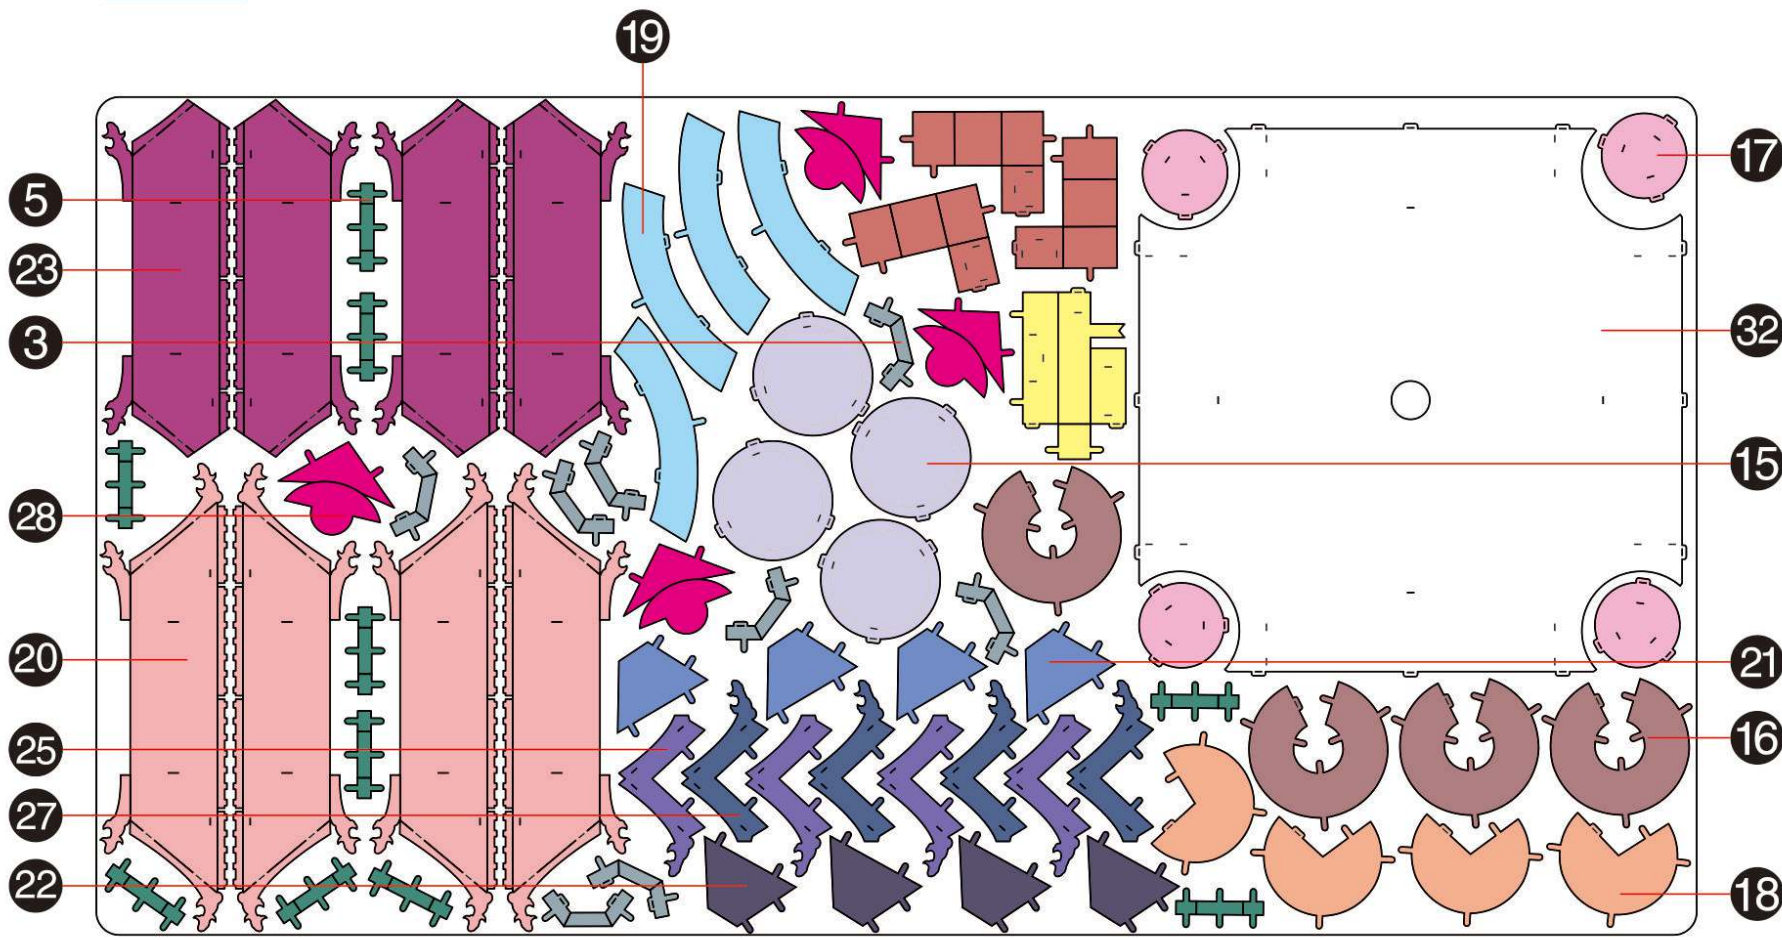

金属片板件 + 配件包 示意图

© WIST PLASTIC & METAL TECHNOLOGY LIMITED. ALL RIGHTS RESERVED.
电子版下载地址: <http://www.piececool.com/cpsuoming/P125-金属片板件示意图.pdf>
CP-PART-P125#-A2-20201106

金属片板件

A

金属片板件

B

金属片板件

C

金属片板件

D

金属片板件

E

金属片板件

F