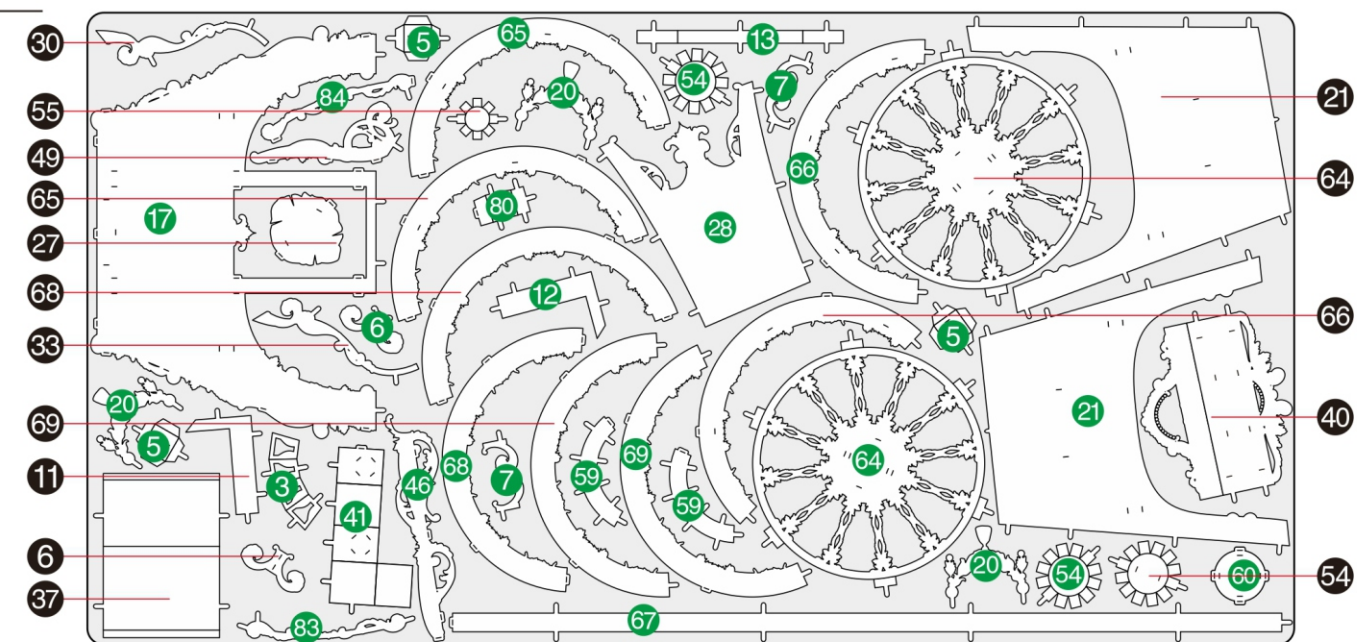

公主马车
THE PRINCESS CARRIAGE
P122

金属片板件

示意图

© WIST PLASTIC & METAL TECHNOLOGY LIMITED. ALL RIGHTS RESERVED.

电子版下载地址: <http://www.piececool.com/cpshuoming/P122-金属片板件示意图.pdf>

CP-PART-P122#-A3-20200507

金属片板件

B

金属片板件

C

金属片板件

A

金属片板件

D