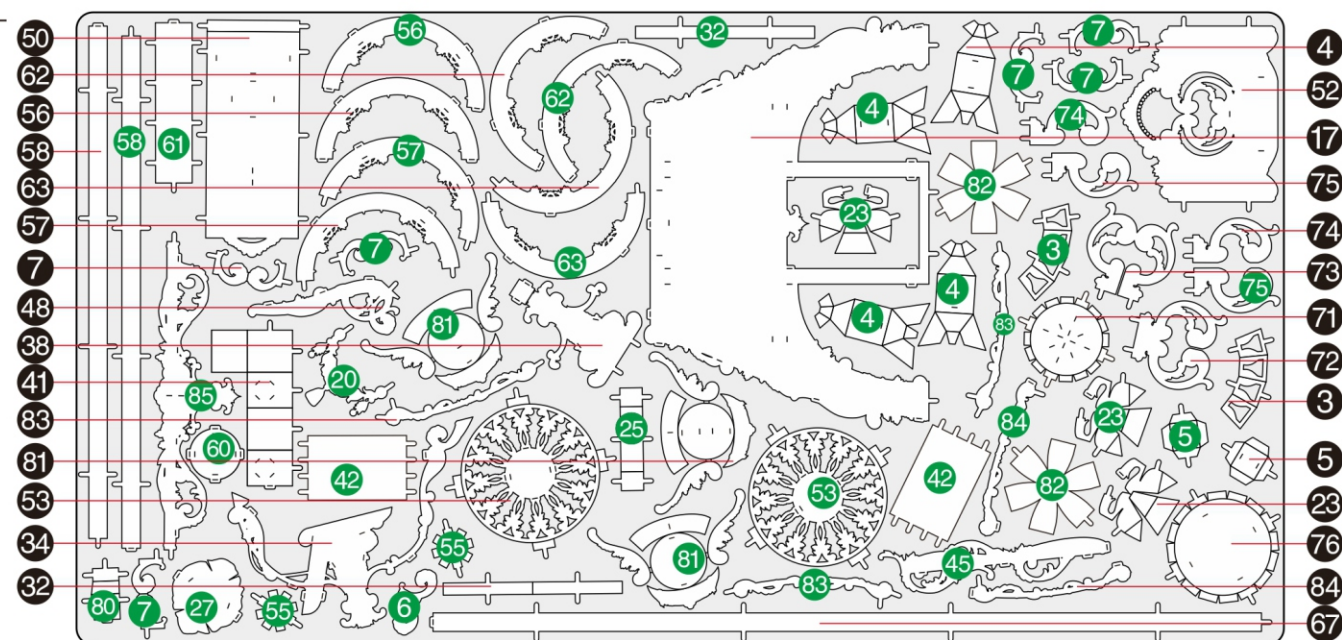

公主马车
THE PRINCESS CARRIAGE
P122

金属片板件

示意图

© WIST PLASTIC & METAL TECHNOLOGY LIMITED. ALL RIGHTS RESERVED.

电子版下载地址: <http://www.piececool.com/cpshuoming/P122-金属片板件示意图.pdf>

CP-PART-P122#-A3-20200507

金属片板件

B

金属片板件

C

金属片板件

A

金属片板件

D