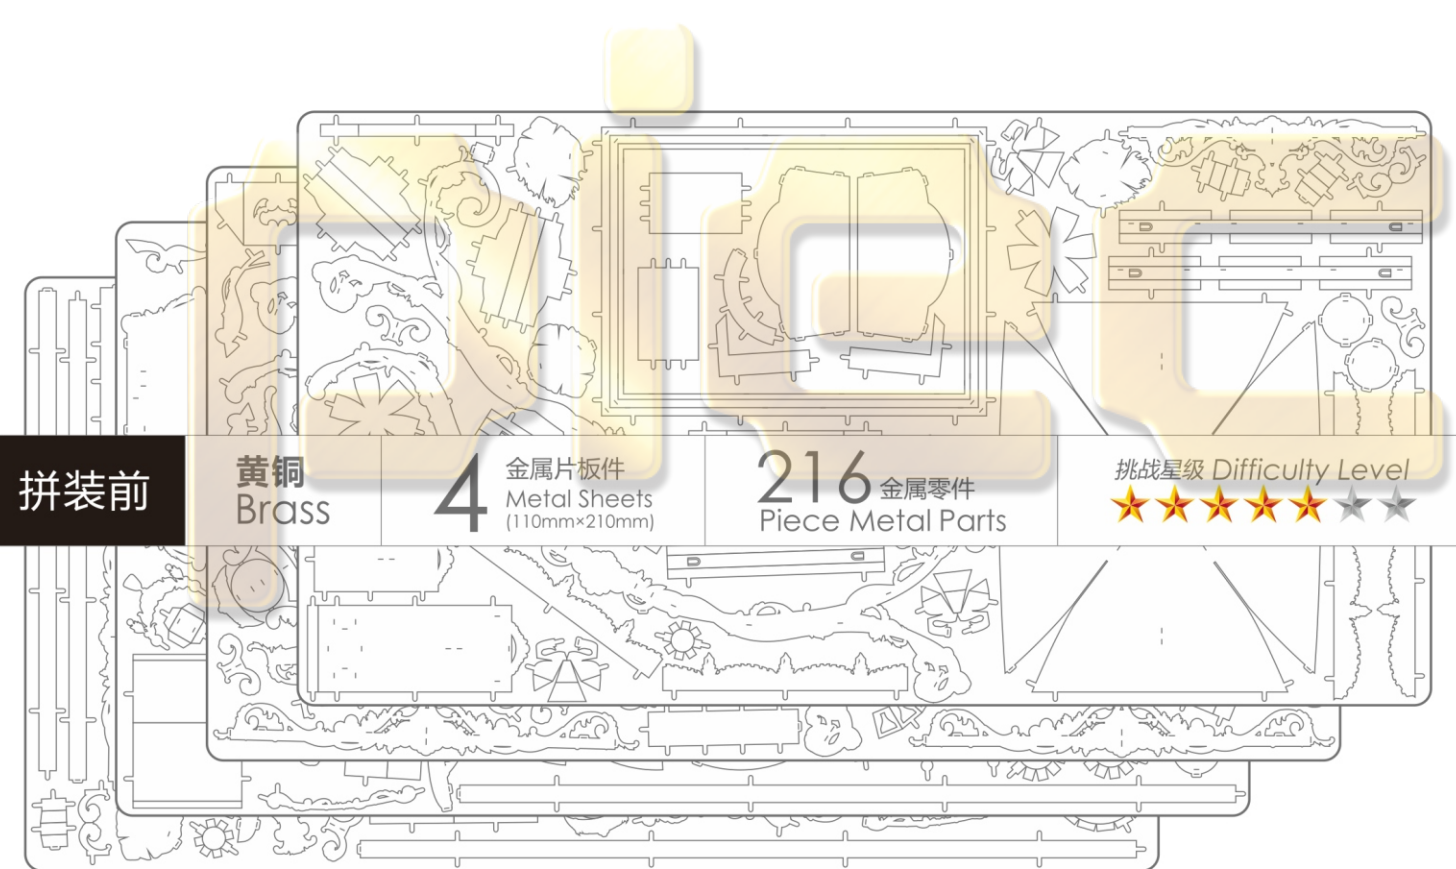

公主马车
THE PRINCESS CARRIAGE
P122

金属片板件

示意图

© WIST PLASTIC & METAL TECHNOLOGY LIMITED. ALL RIGHTS RESERVED.

电子版下载地址: <http://www.piececool.com/cpshuoming/P122-金属片板件示意图.pdf>

CP-PART-P122#-A3-20200507

金属片板件

B

金属片板件

C

金属片板件

A

金属片板件

D