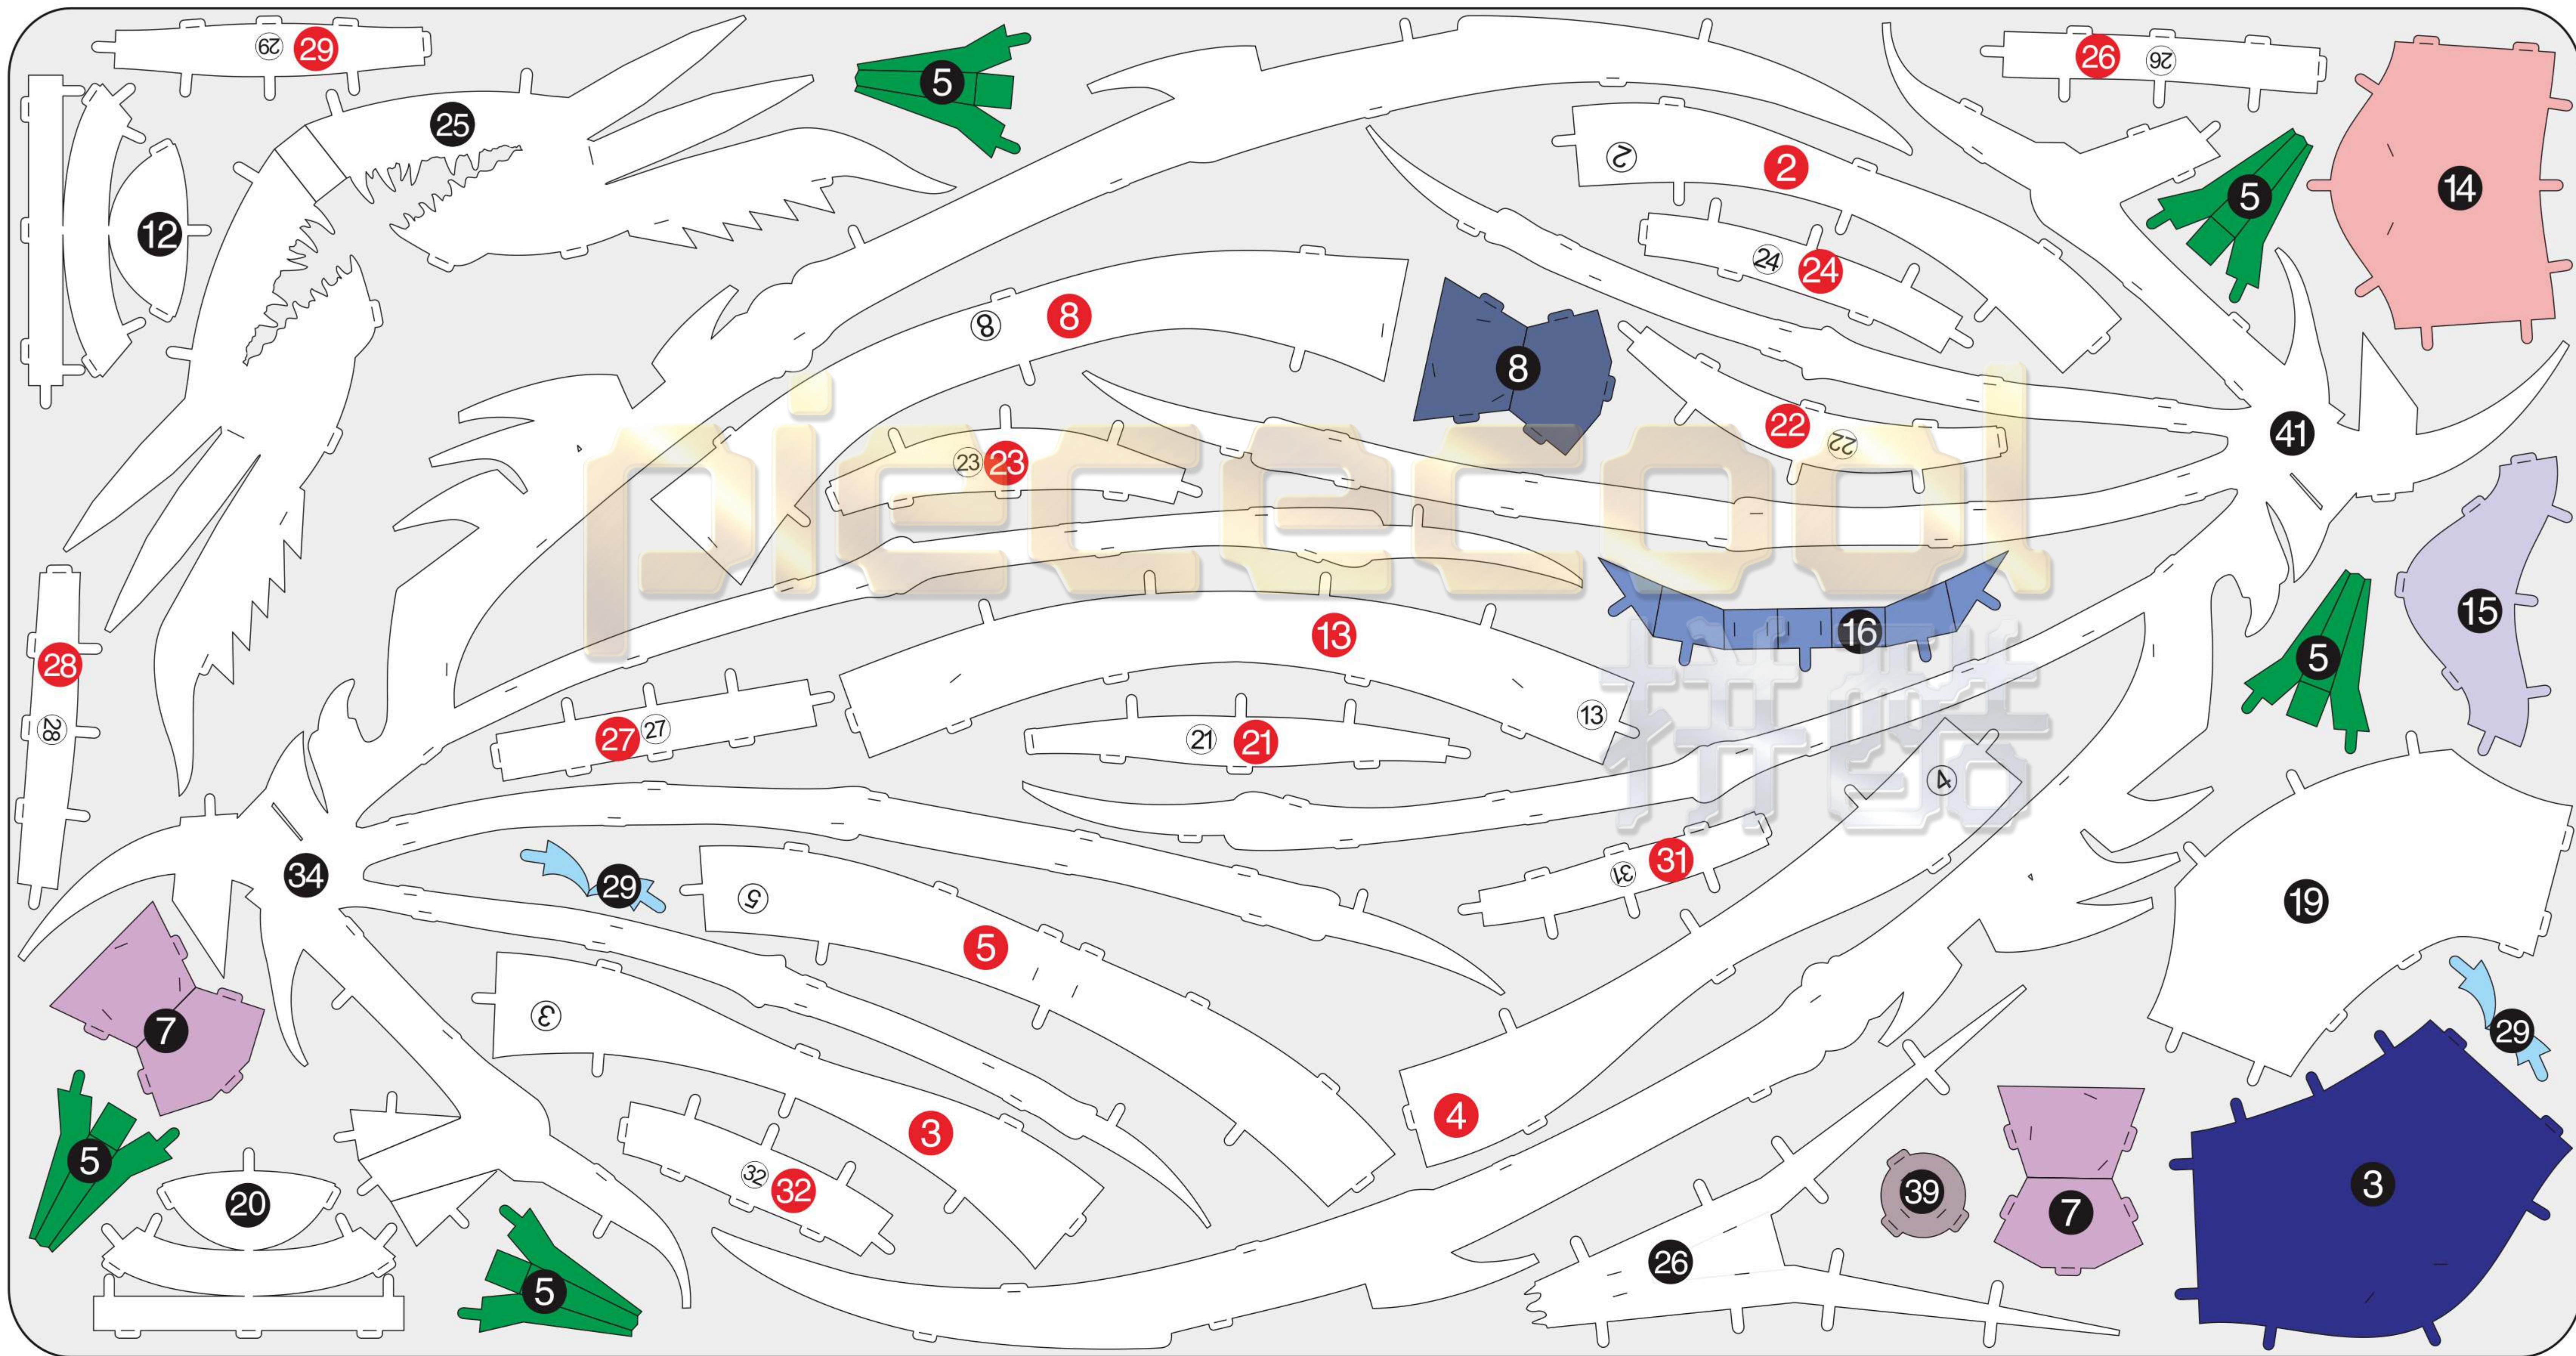

黑龙王
THE BLACK DRAGON
P119

A

金属片板件

B