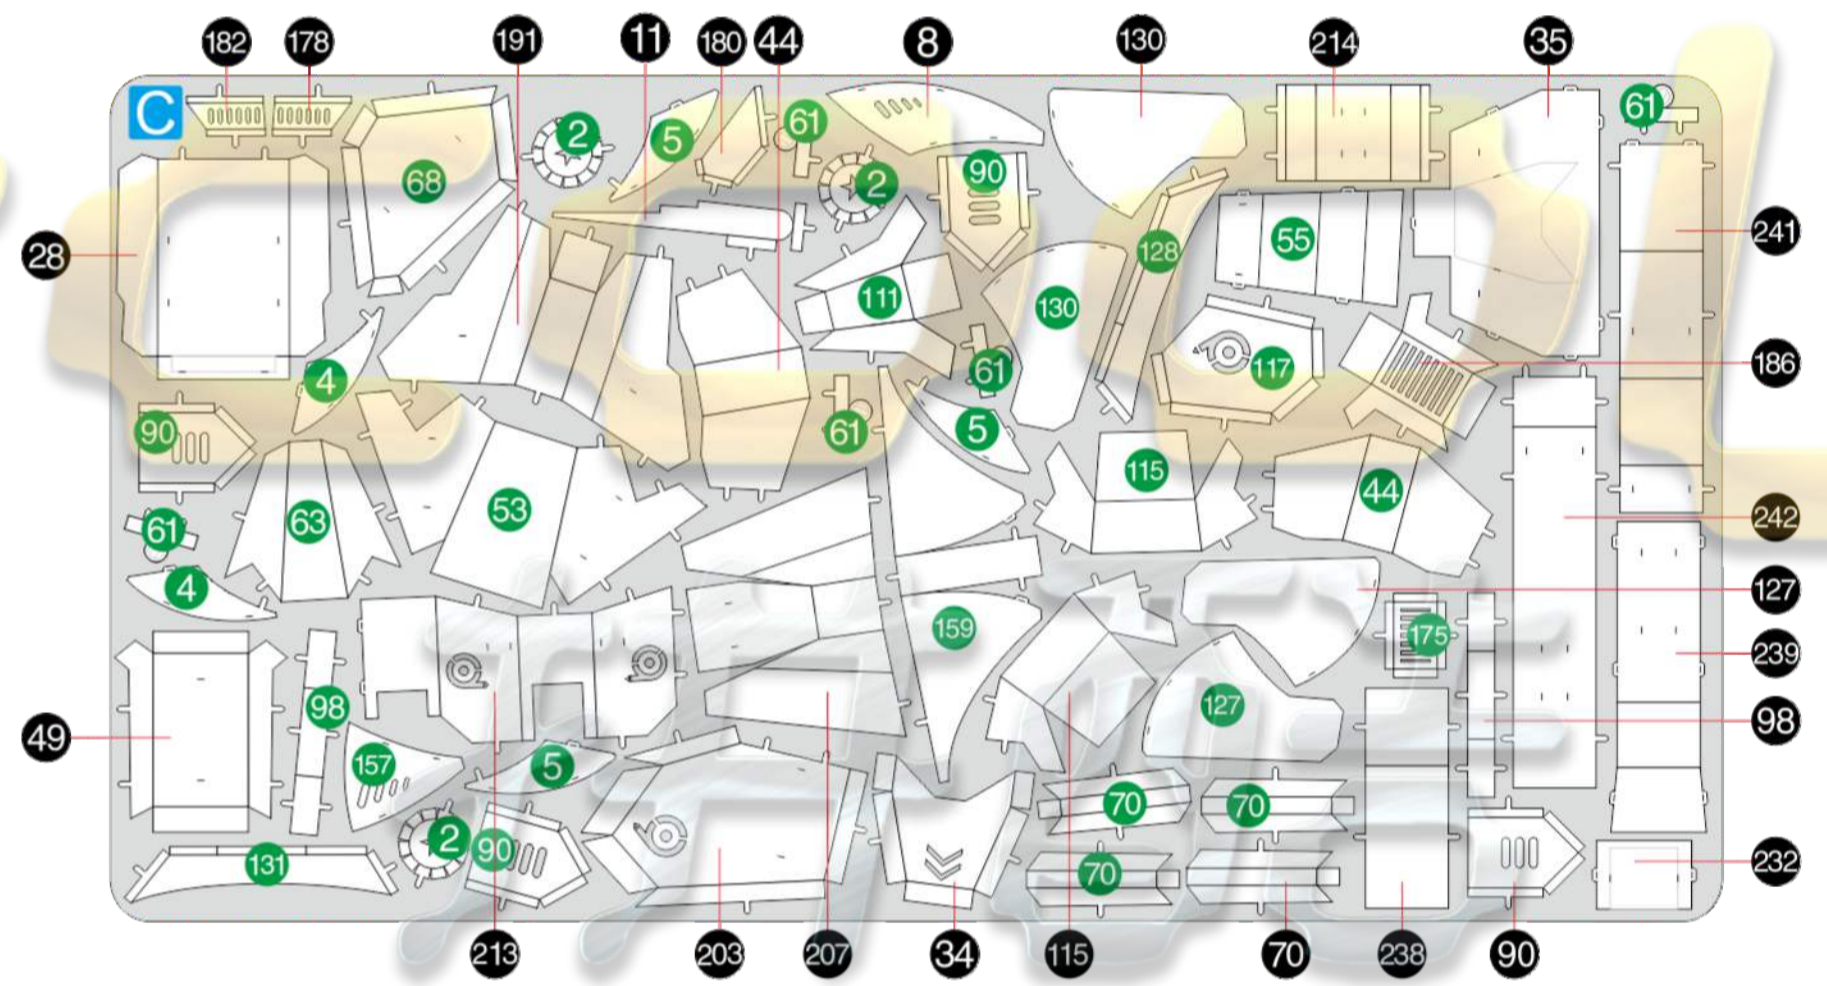

御天金甲
SKY DOMINATOR
P095

金属片板件
示意图

© WIST PLASTIC & METAL TECHNOLOGY LIMITED. ALL RIGHTS RESERVED.

电子版下载地址: <http://www.piececool.com/cpshuoming/P095-金属片板件示意图.pdf>

P095.SYT.20171031.AI

金属片板件

金属片板件

金属片板件

金属片板件

金属片板件

F

G

H

I

J

L