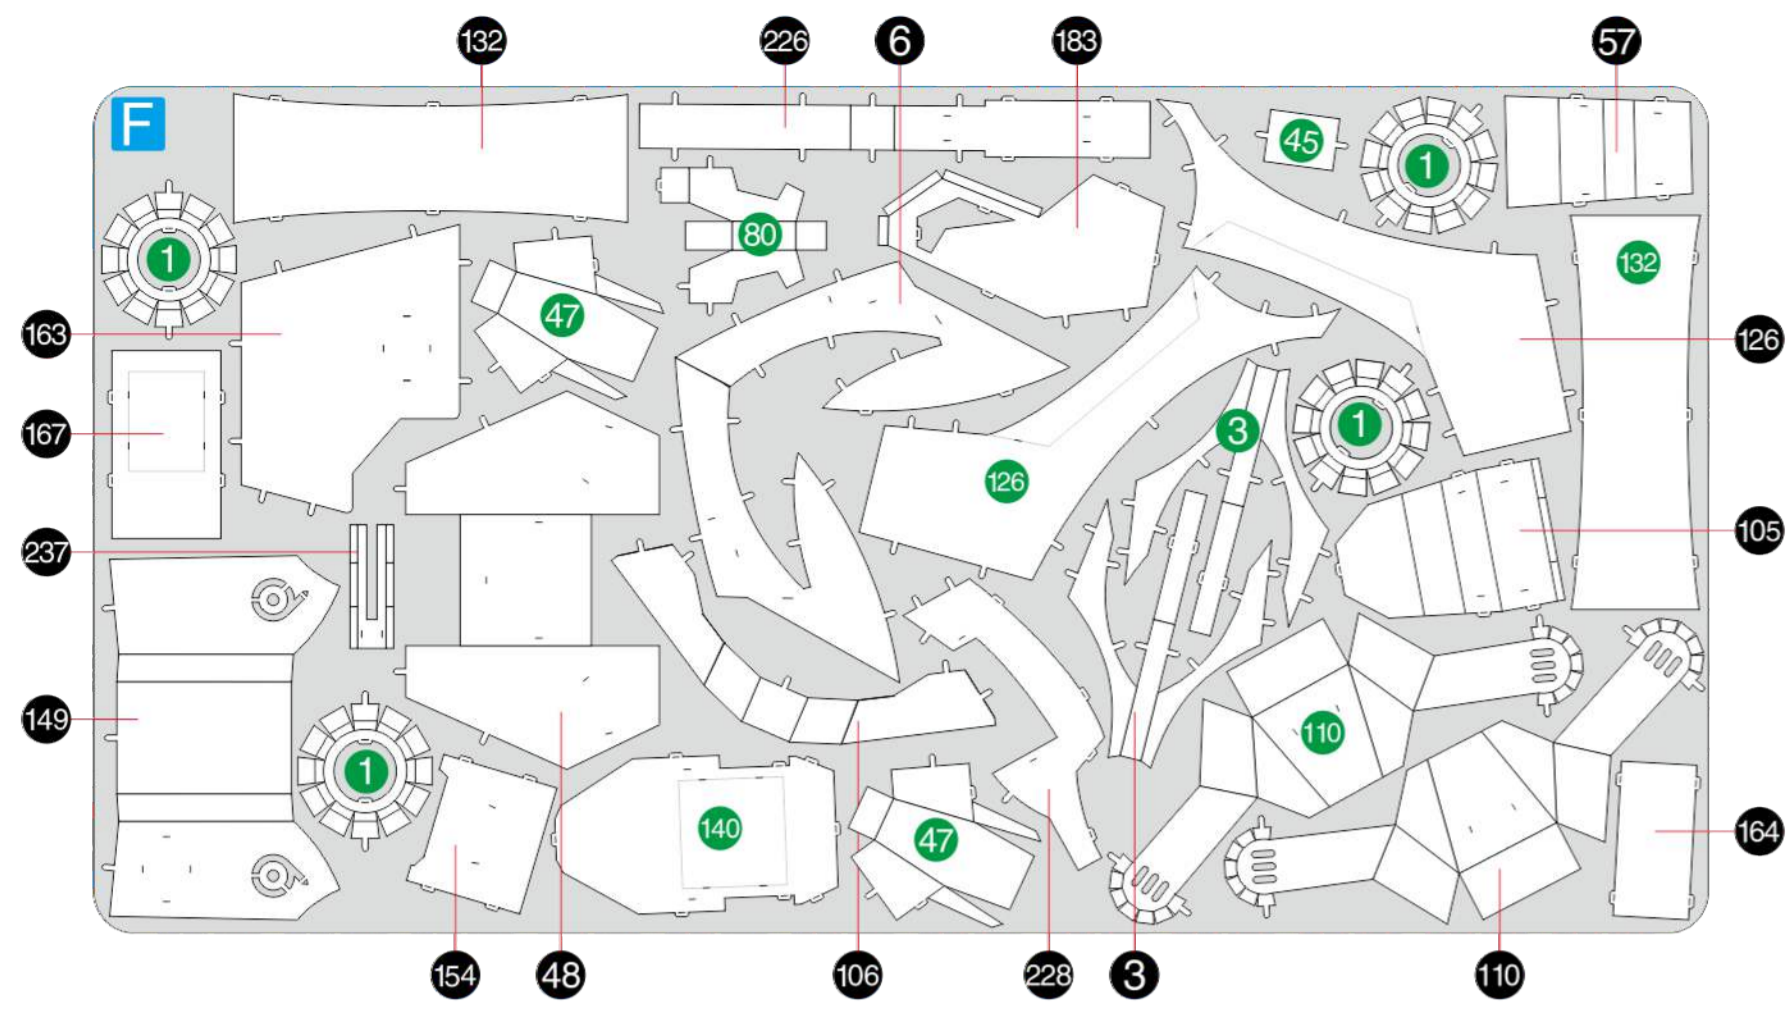

御天金甲
SKY DOMINATOR
P095

金属片板件
示意图

© WIST PLASTIC & METAL TECHNOLOGY LIMITED. ALL RIGHTS RESERVED.

电子版下载地址: <http://www.piececool.com/cpshuoming/P095-金属片板件示意图.pdf>

P095.SYT.20171031.AI

金属片板件

金属片板件

金属片板件

金属片板件

金属片板件

F

G

H

I

J

L