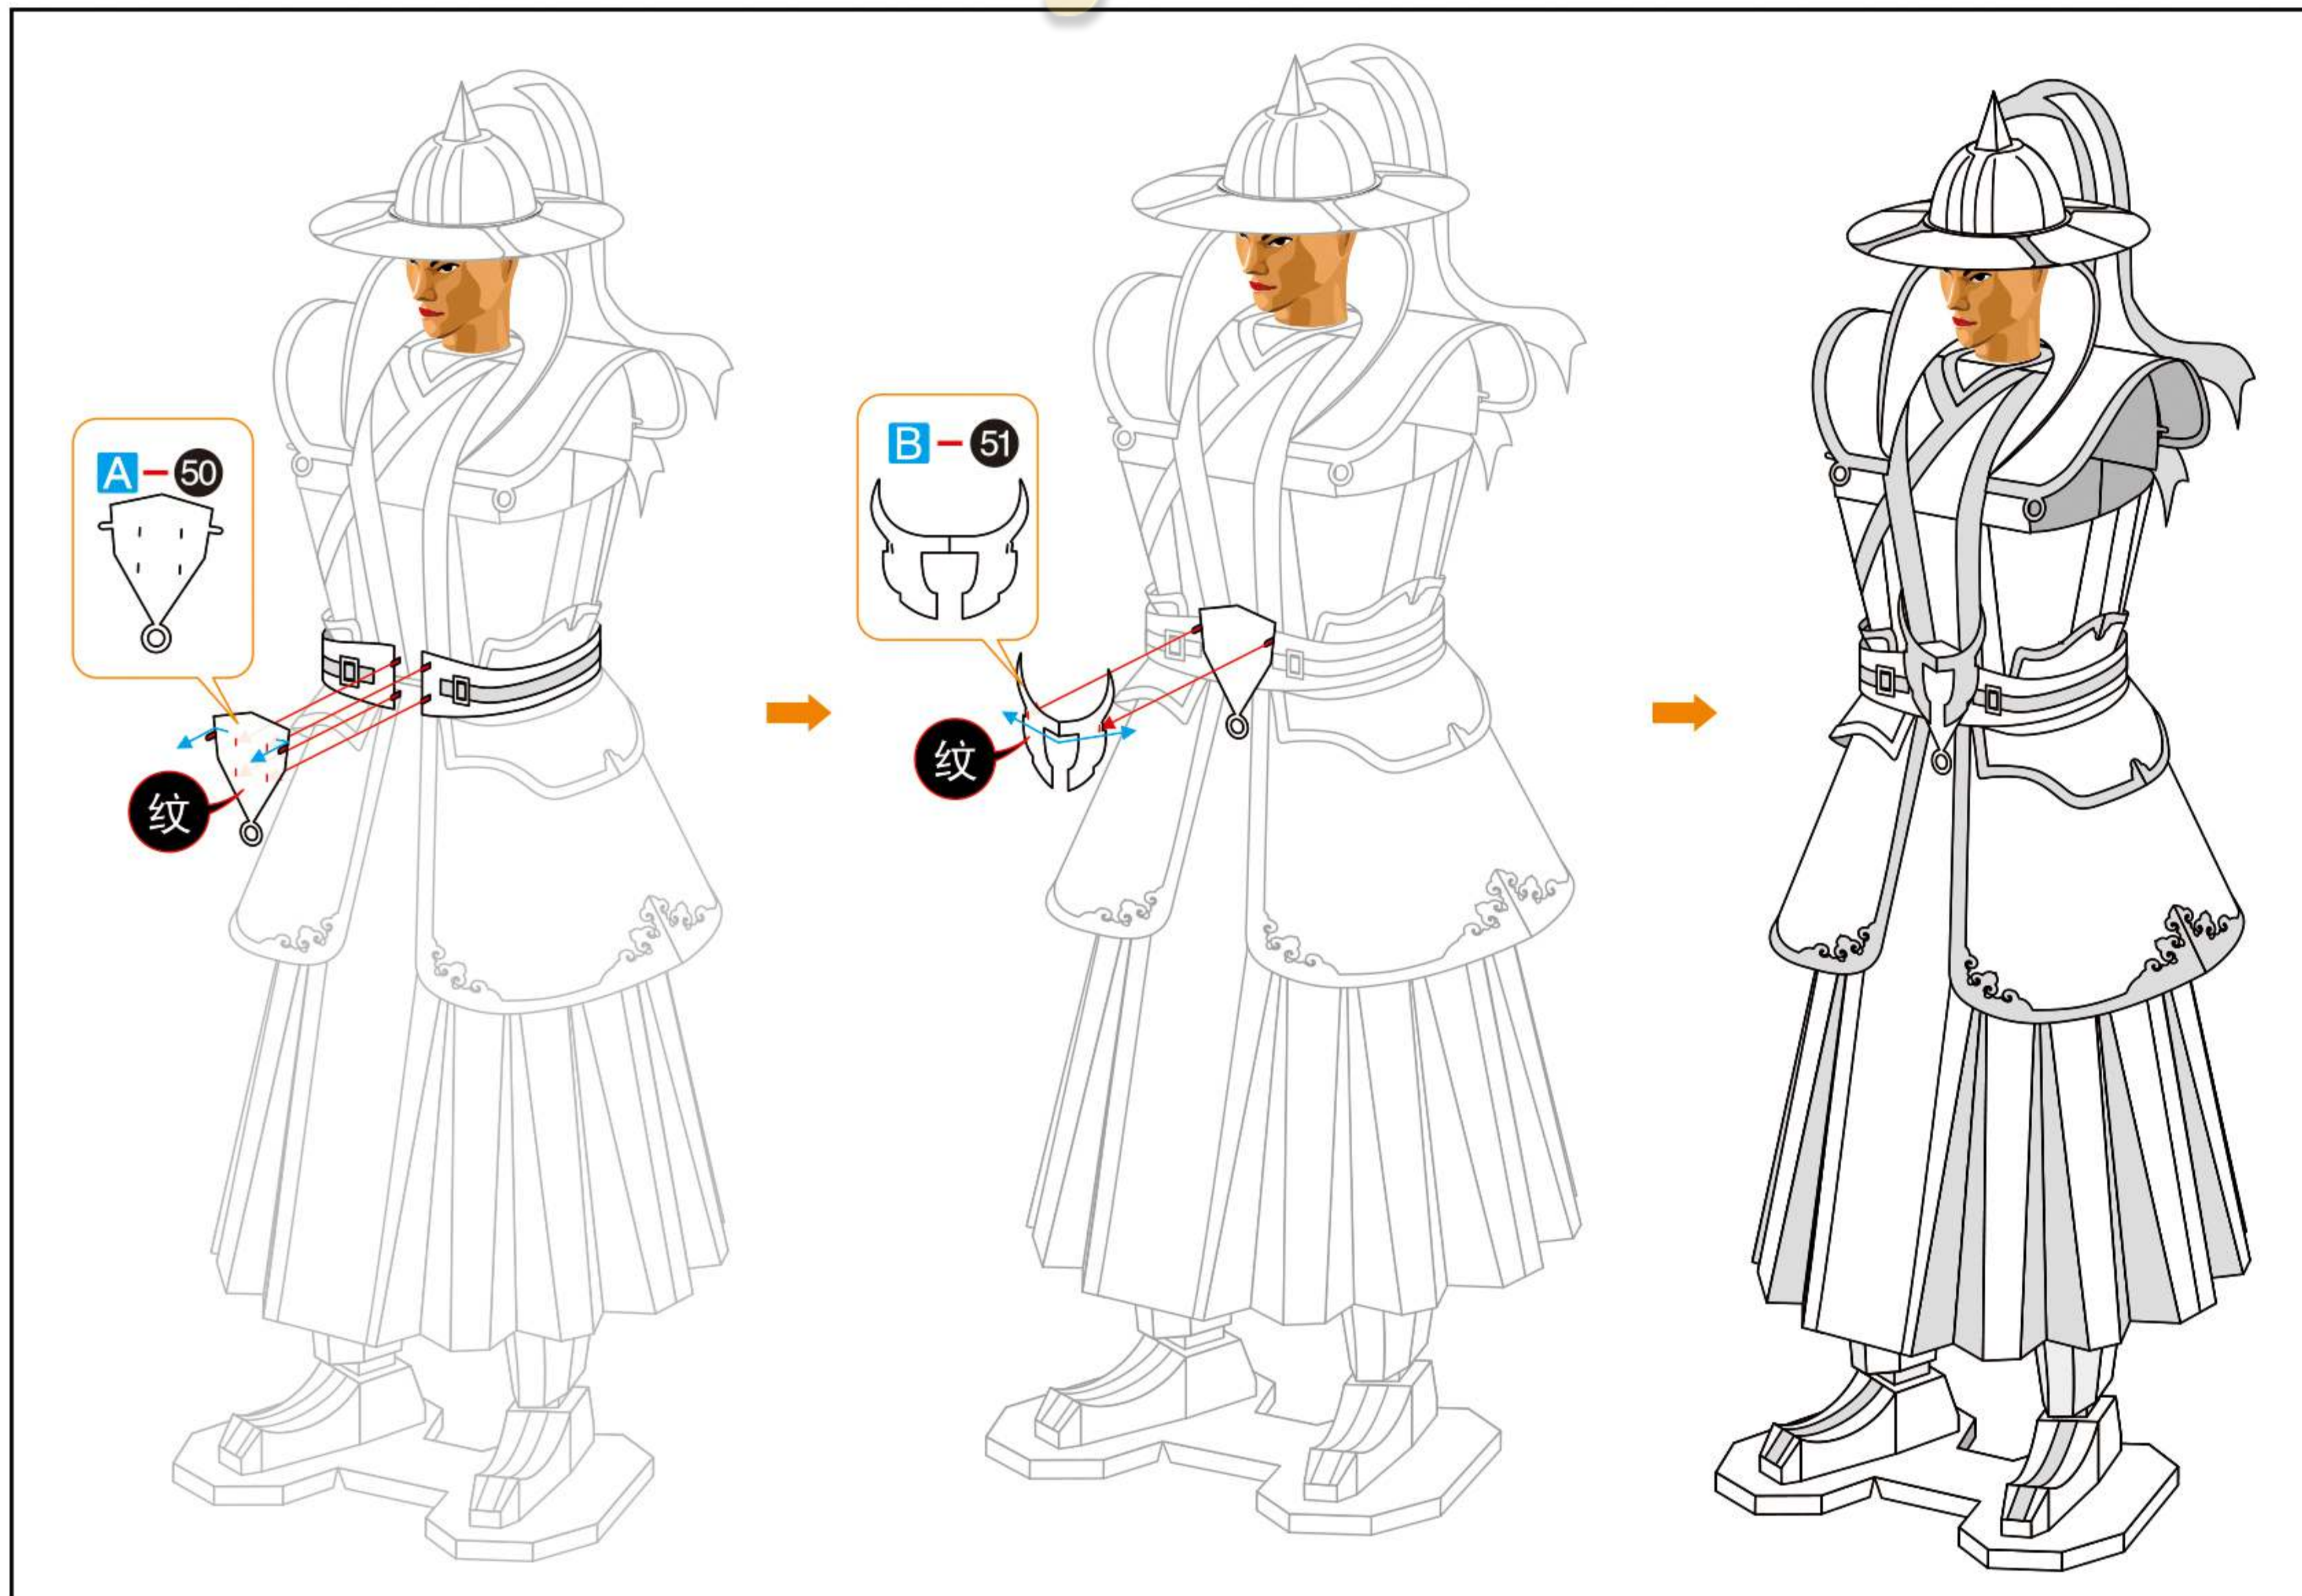

兵人类别

拼酷金属拼装模型, 炫酷的金属材质, 精密的空间结构,
意想不到的四维酷爽大挑战, 让您享受玩家级的拼装与收藏体验!

组装基本步骤示意图

金属部件

⚠ 请小心处理金属边料, 以防划伤

1 2

3 4

Piececool
拼酷