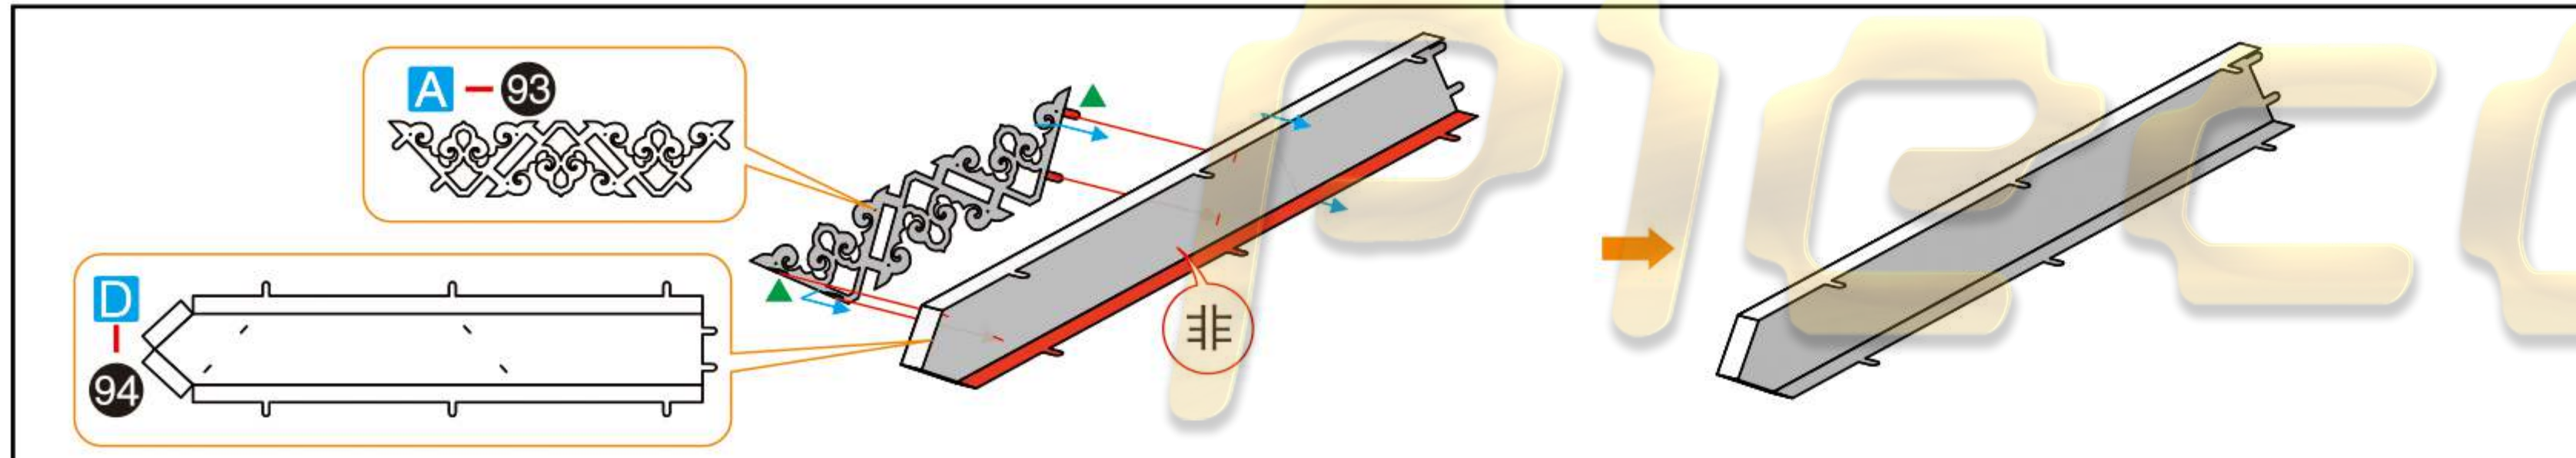

兵人类别

拼酷金属拼装模型, 炫酷的金属材质, 精密的空间结构,
意想不到的四维酷爽大挑战, 让您享受玩家级的拼装与收藏体验!

组装基本步骤示意图

金属部件

⚠ 请小心处理金属边料, 以防划伤

1 2

3 4

Piececool
拼酷