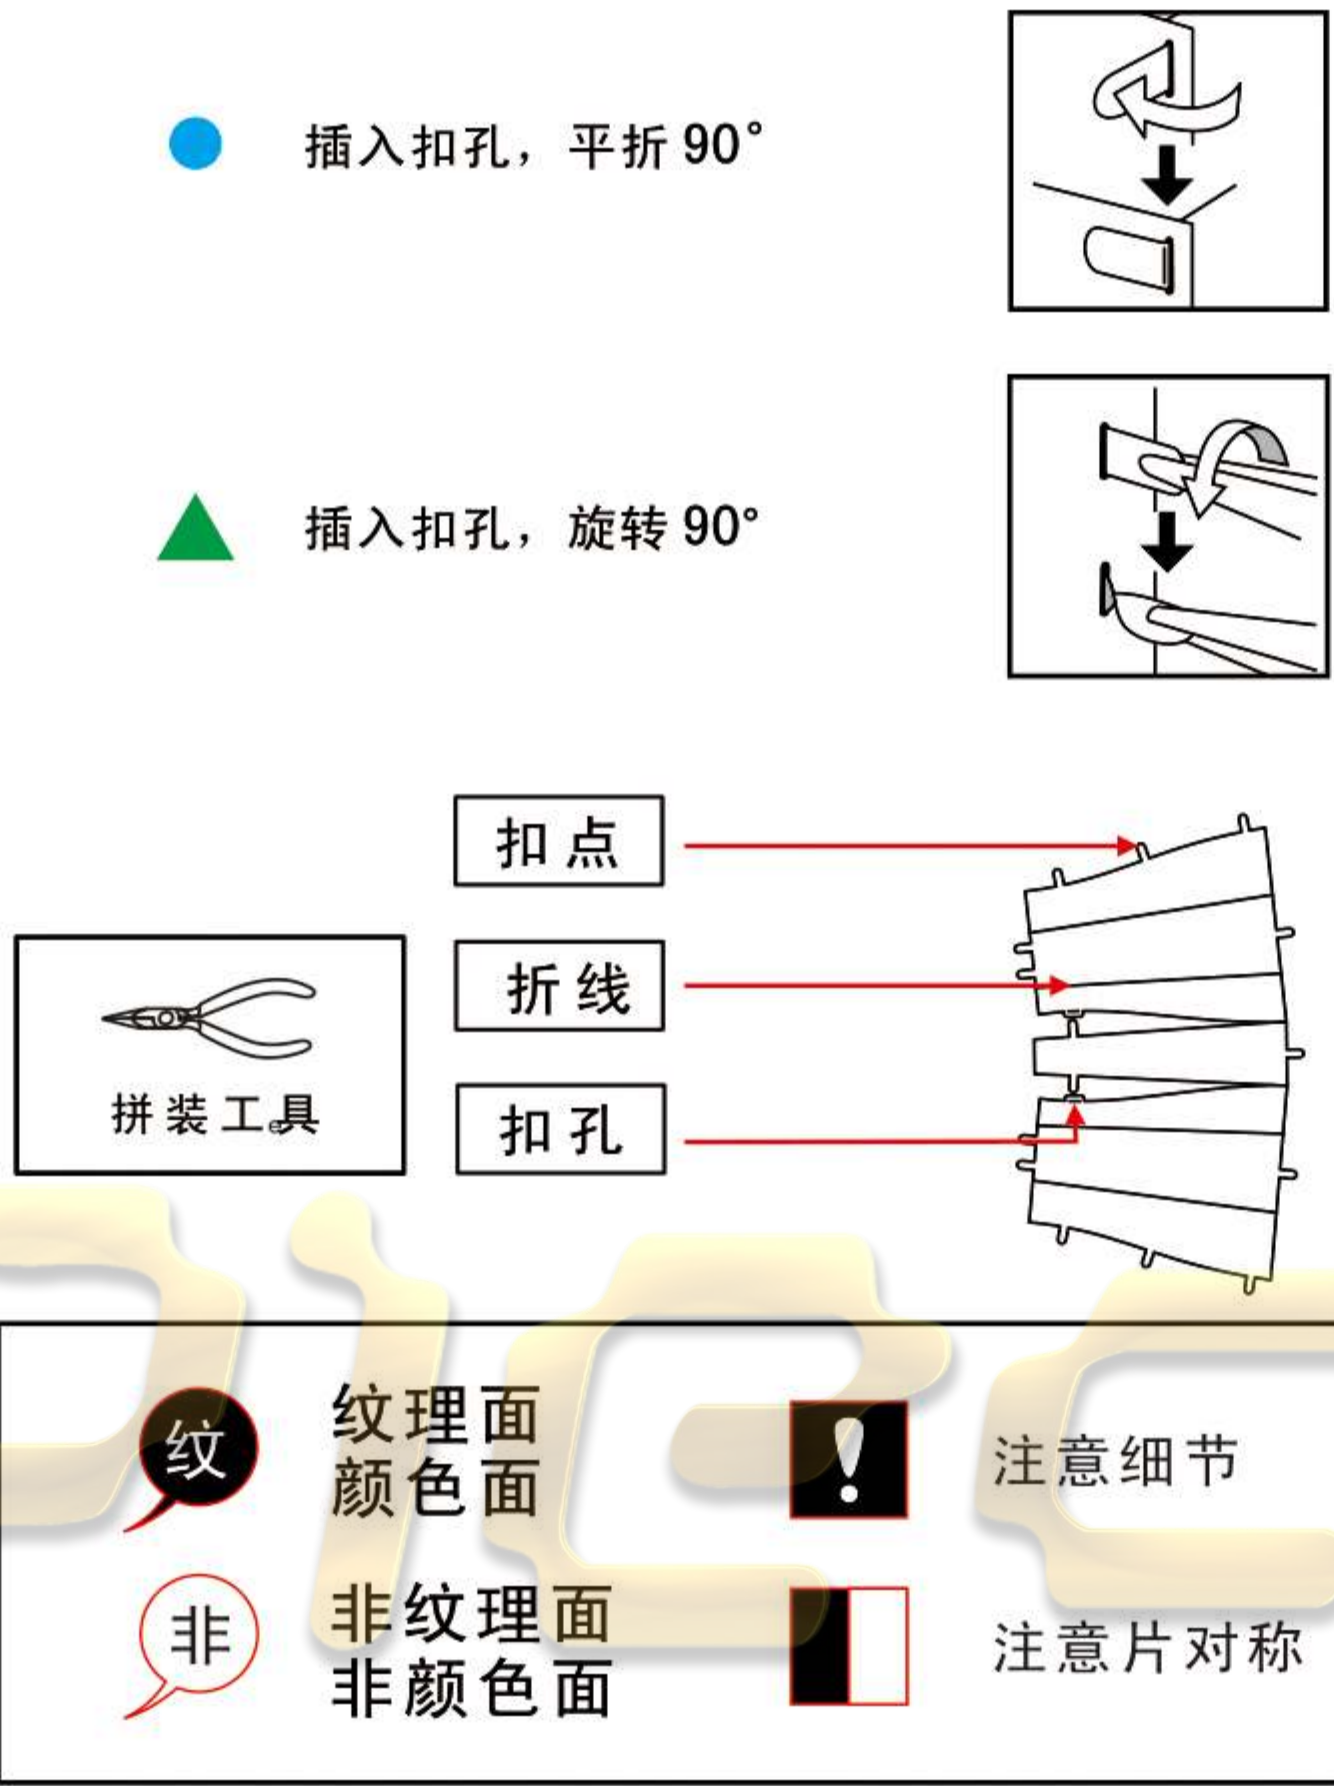

锦衣卫
THE IMPERIAL GUARDS
OF MING DYNASTY
P090-RKG

拼装说明书

拼装提示 TIPS:

本产品采用扣点与扣位卡扣拼折的拼装方式，未发生拼装损坏，无需使用胶水 

建议购买并使用拼酷正品拼装工具， T-SKQ05 水口钳  ， T-JZQ05 尖嘴钳  ， 拼装更省时省力，作品更精细美观！

请参照包装内说明书进行拼装，请勿反复拼折金属零件，以免损坏。

AGES 14+

本产品为金属制品，14岁以下需由成人陪同完成！

90

锦衣卫

THE IMPERIAL GUARDS OF MING DYNASTY

Piececool 拼酷

Piececool 拼酷

锦衣卫

THE IMPERIAL GUARDS OF MING DYNASTY

挑战星级 Difficulty Level

P090-RKG

DIY拼装, 动手动脑, 乐趣多多
品类多样, 寓意丰富,
收藏、送礼两相宜!

DIY 手工艺术

ORIGINAL DESIGN
原创设计

METAL CRAFT 金属工艺

ASSEMBLY MODEL 拼装模型

HOME ARTWORK
家居陈列饰品

FUNNY GIFTS
创意礼品

兵人类别

拼酷金属拼装模型, 炫酷的金属材质, 精密的空间结构,
意想不到的四维酷爽大挑战, 让您享受玩家级的拼装与收藏体验!

组装基本步骤示意图

金属部件

⚠ 请小心处理金属边料, 以防划伤

1 2

3 4

Piececool
拼酷