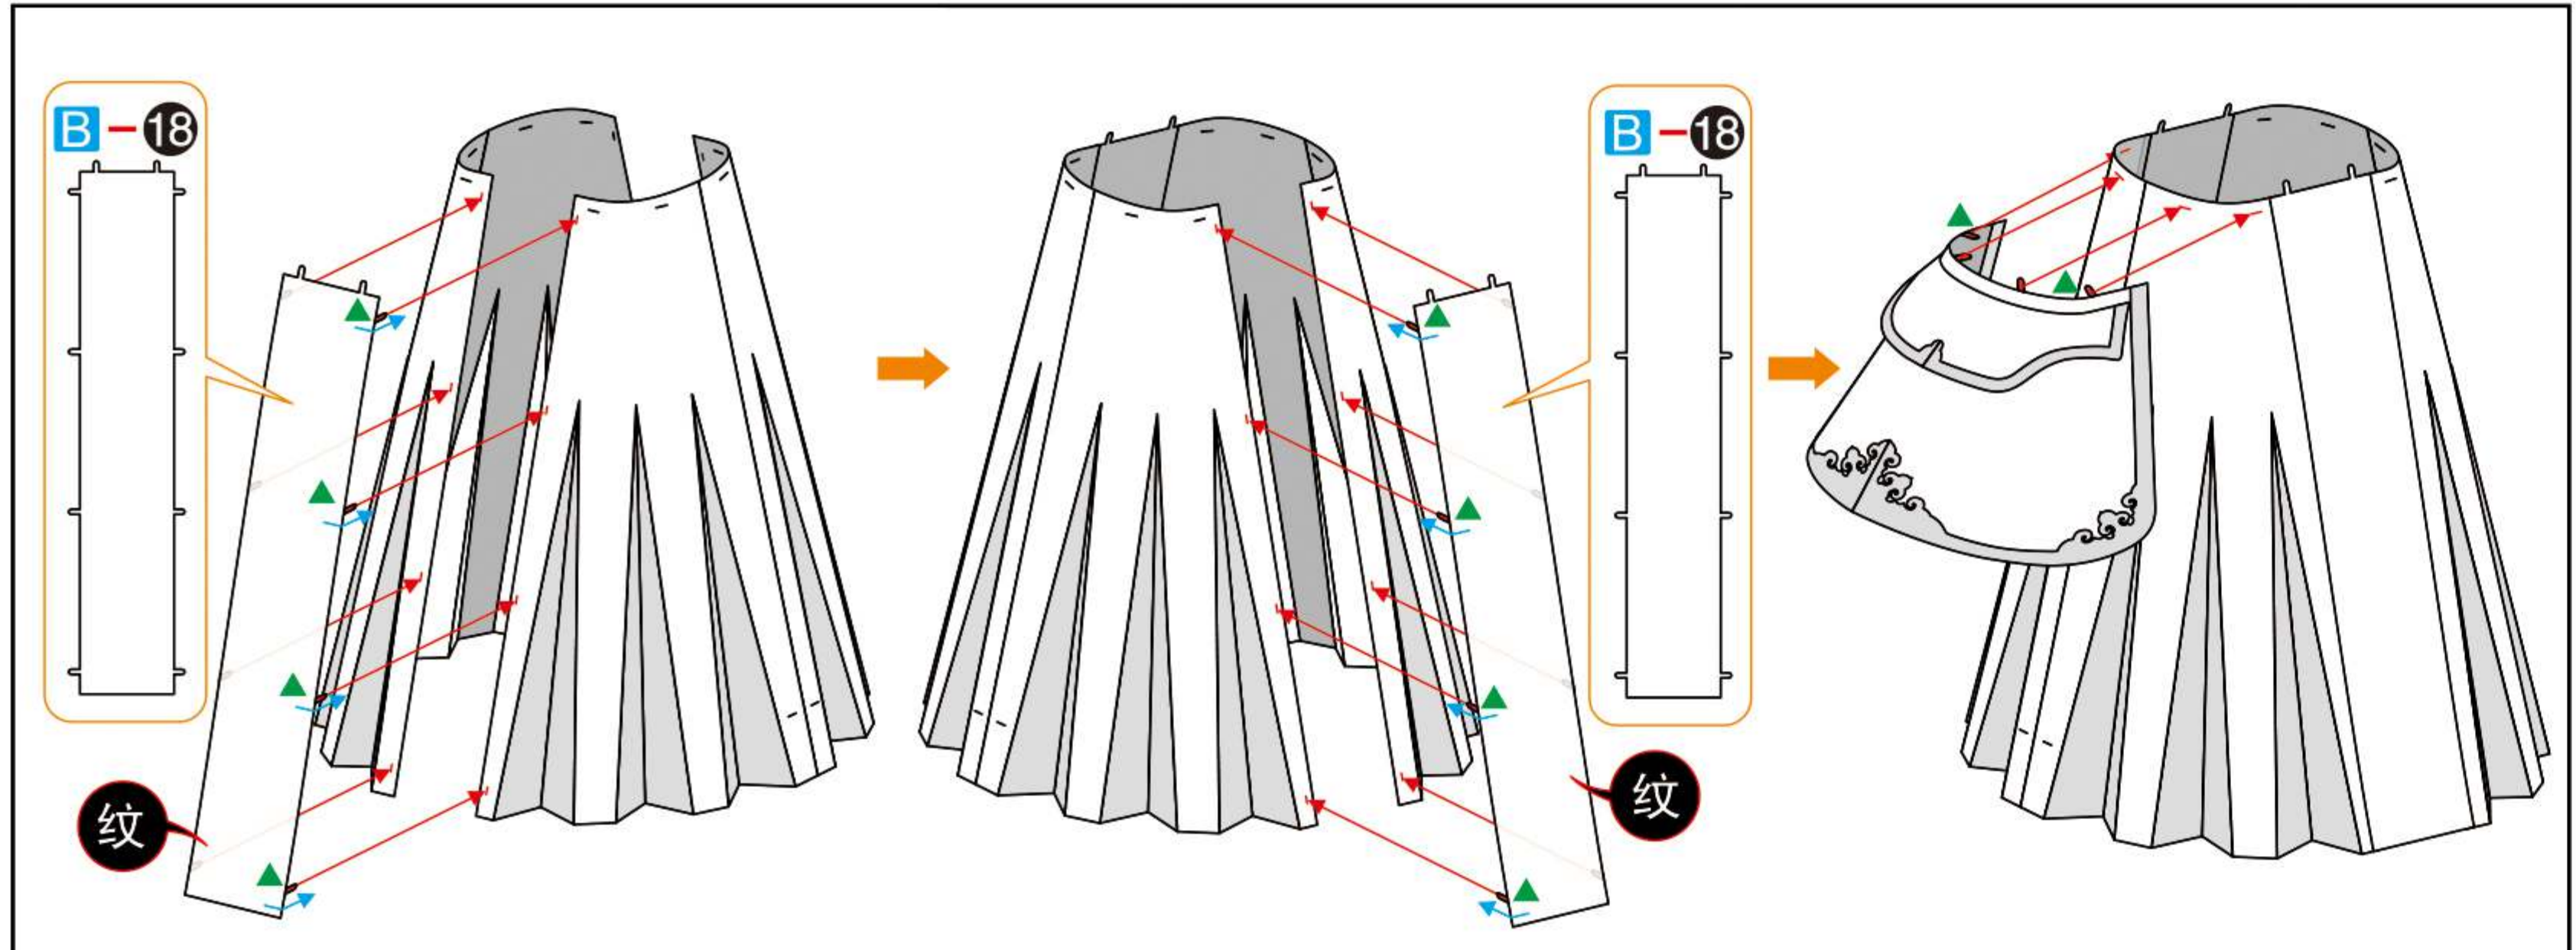

兵人类别

拼酷金属拼装模型, 炫酷的金属材质, 精密的空间结构,
意想不到的四维酷爽大挑战, 让您享受玩家级的拼装与收藏体验!

组装基本步骤示意图

金属部件

⚠ 请小心处理金属边料, 以防划伤

1 2

3 4

Piececool
拼酷