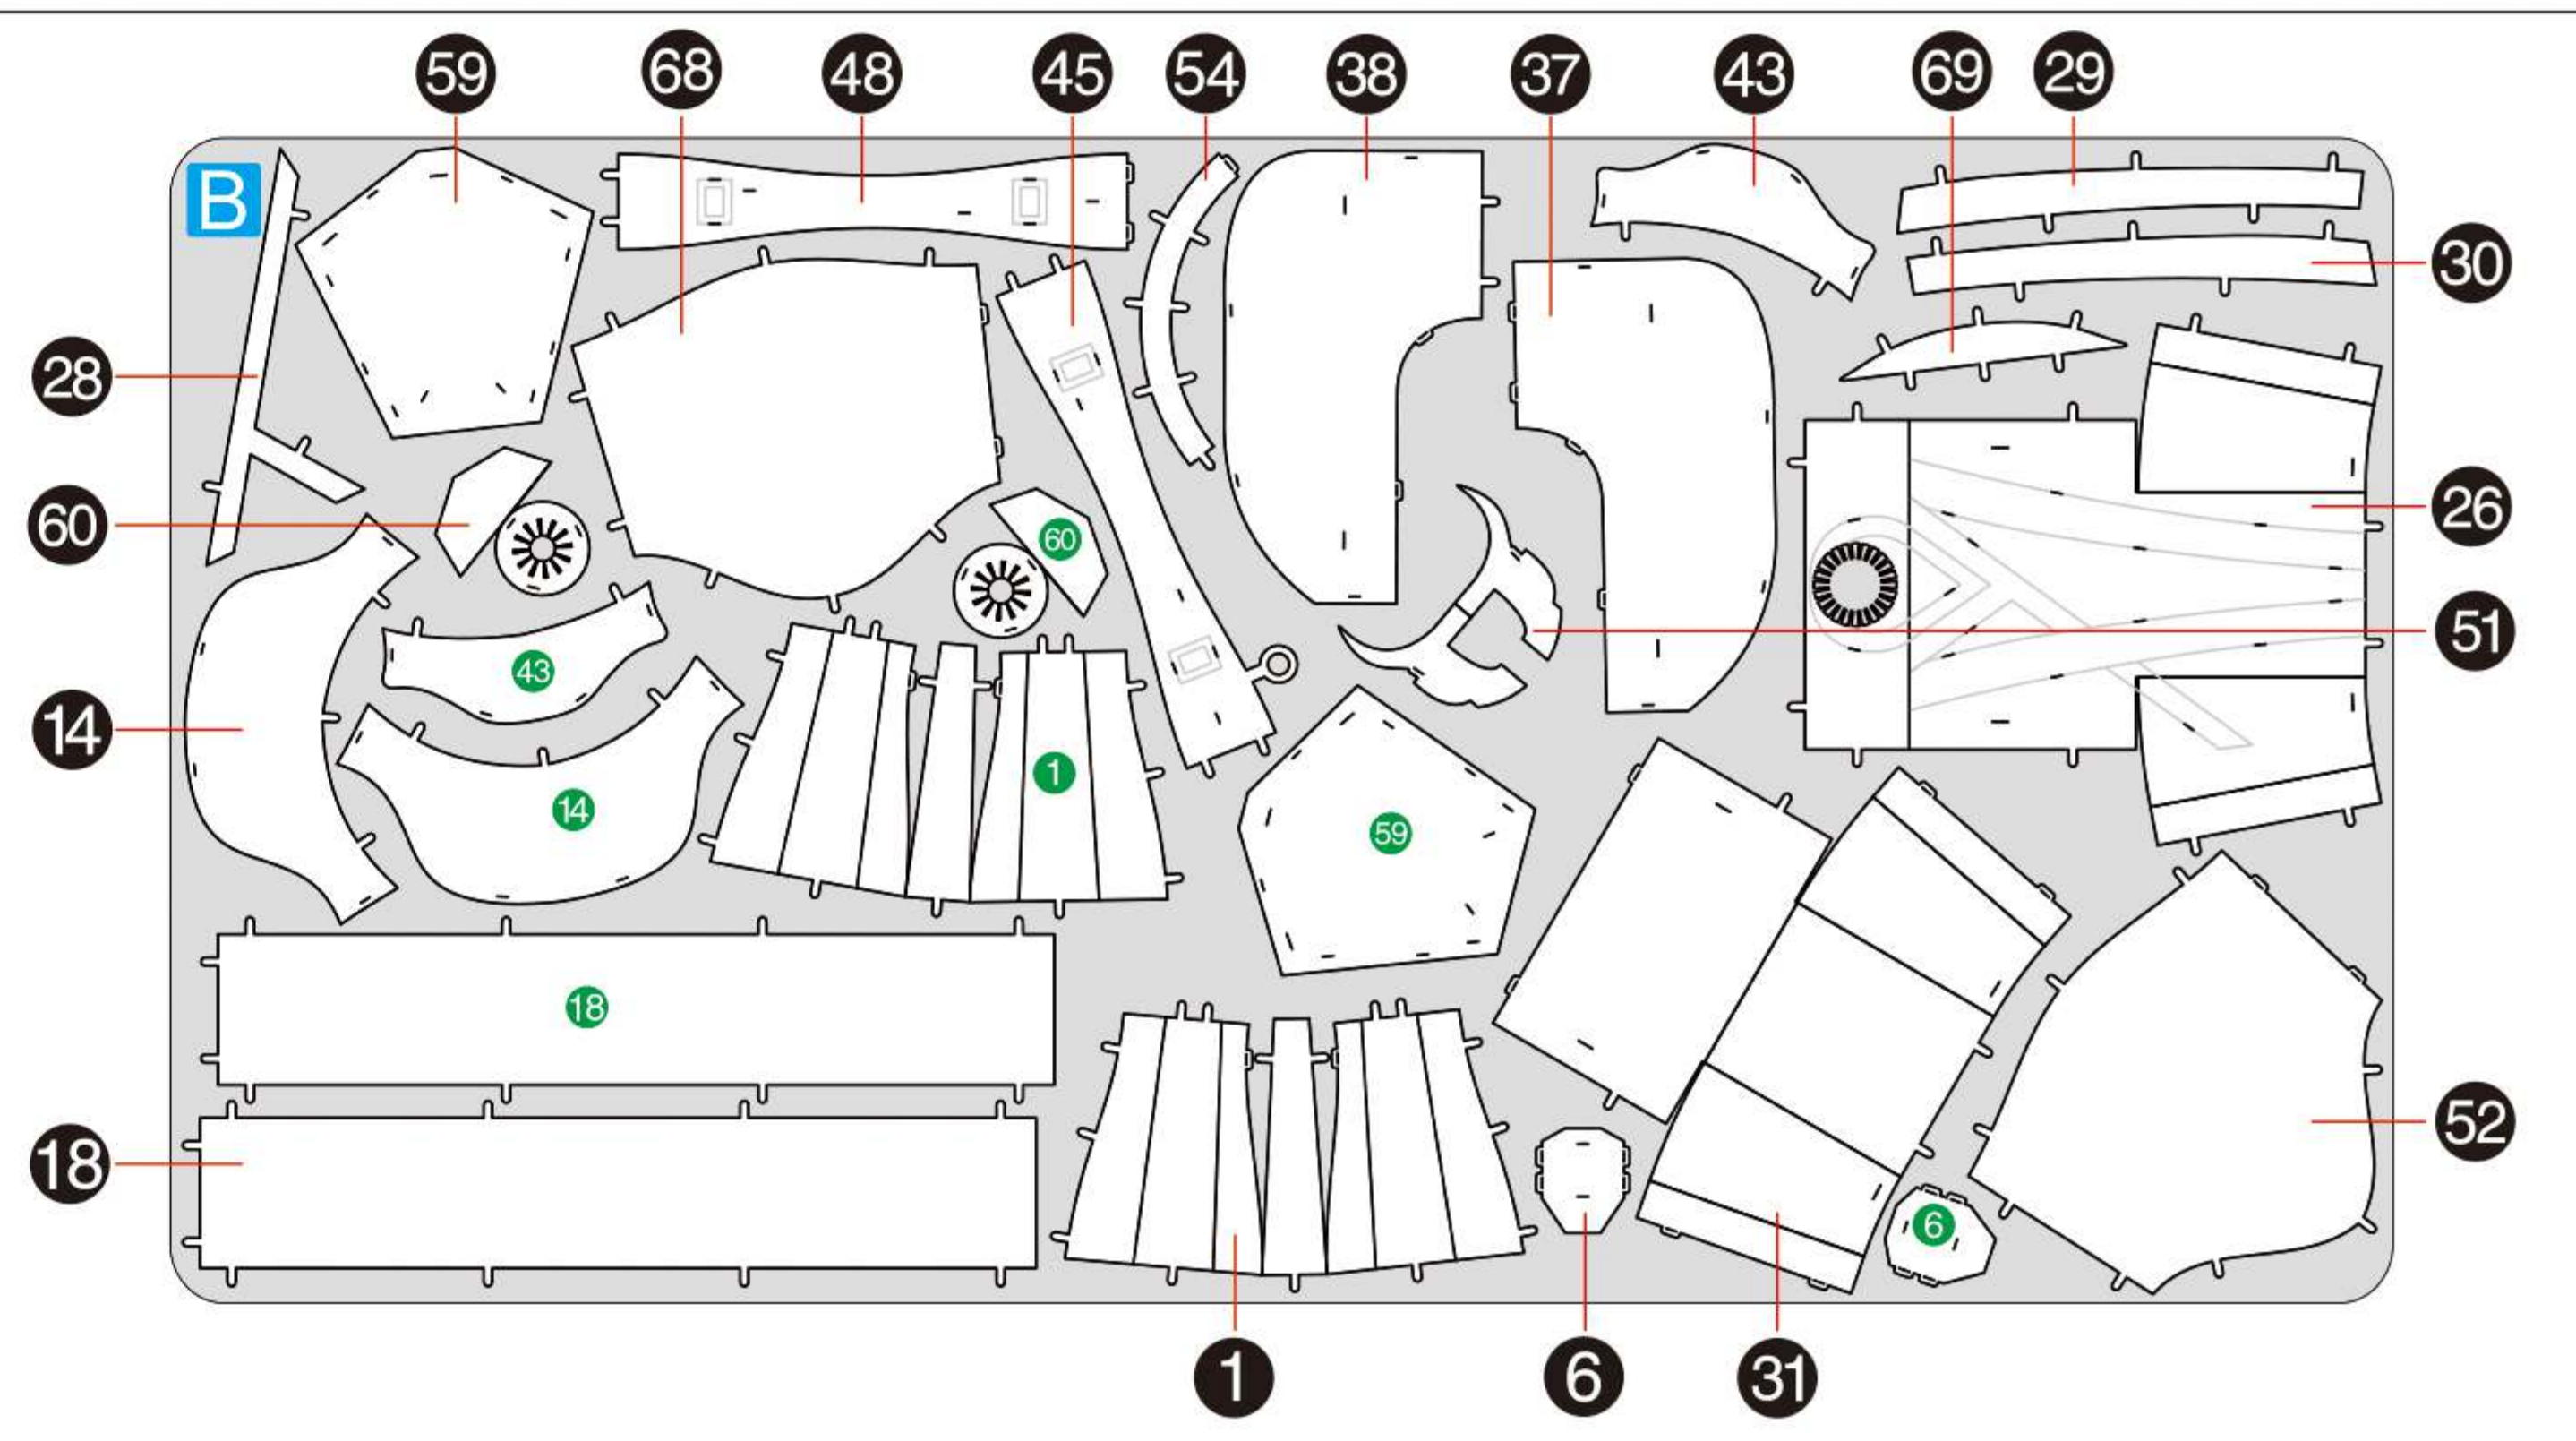

兵人类别

拼酷金属拼装模型, 炫酷的金属材质, 精密的空间结构,
意想不到的四维酷爽大挑战, 让您享受玩家级的拼装与收藏体验!

组装基本步骤示意图

金属部件

⚠ 请小心处理金属边料, 以防划伤

1 2

3 4

Piececool
拼酷