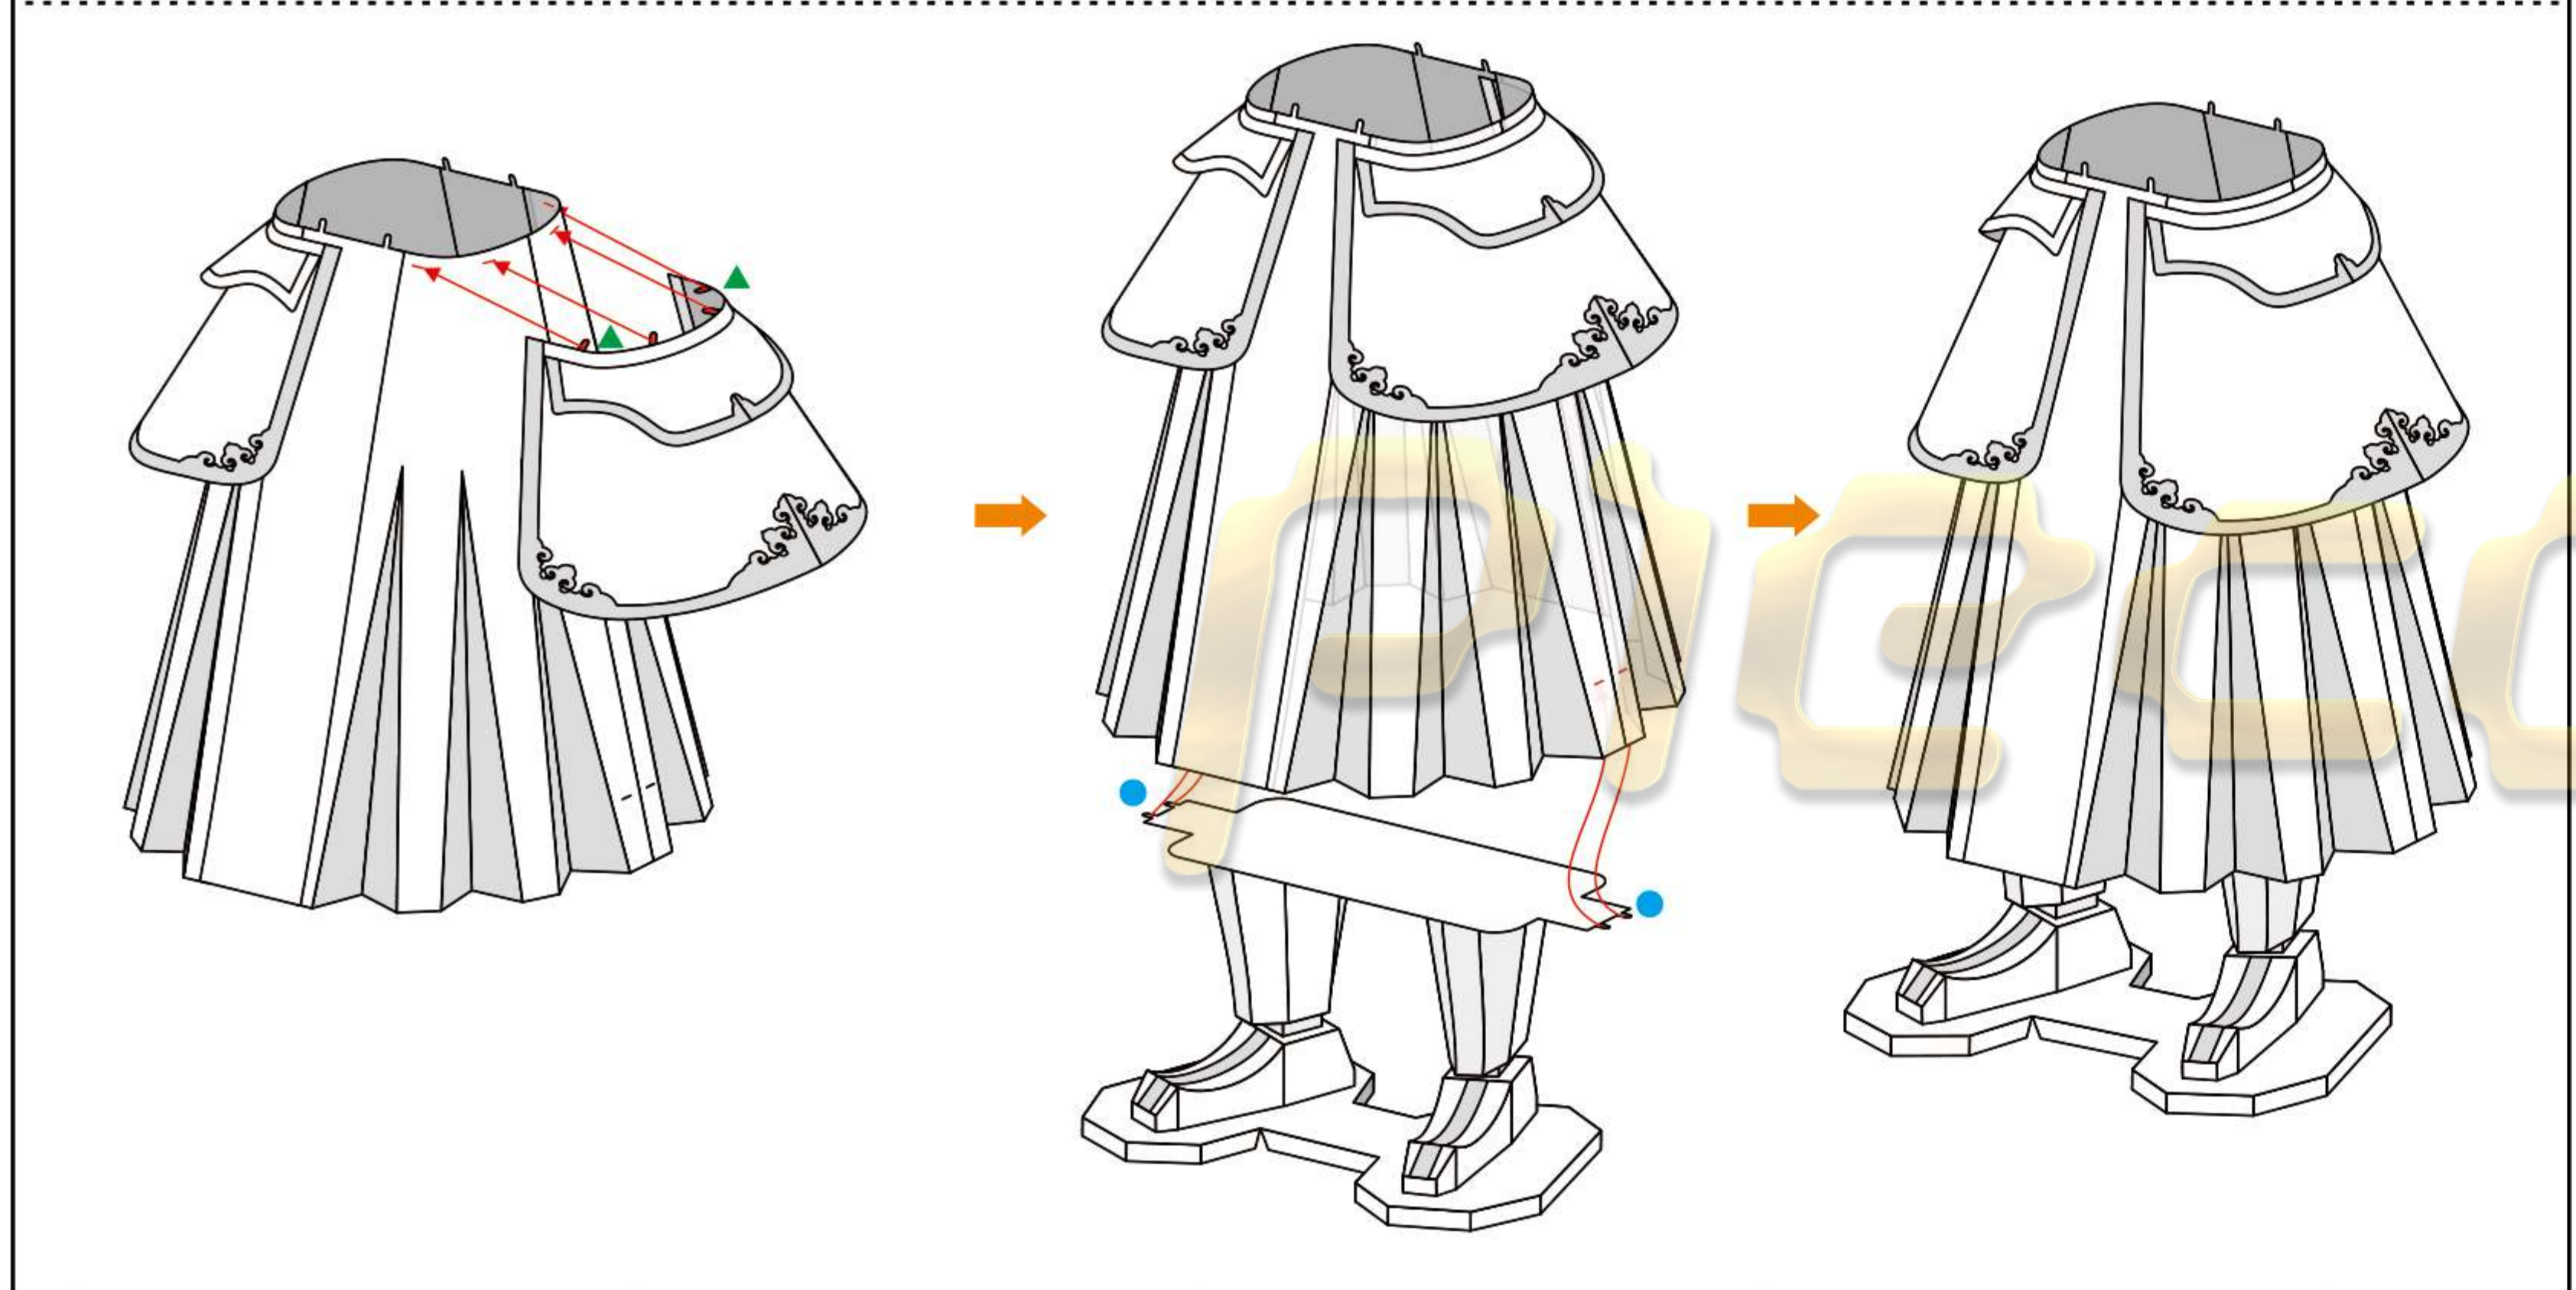

兵人类别

拼酷金属拼装模型, 炫酷的金属材质, 精密的空间结构,
意想不到的四维酷爽大挑战, 让您享受玩家级的拼装与收藏体验!

组装基本步骤示意图

金属部件

⚠ 请小心处理金属边料, 以防划伤

1 2

3 4

Piececool
拼酷