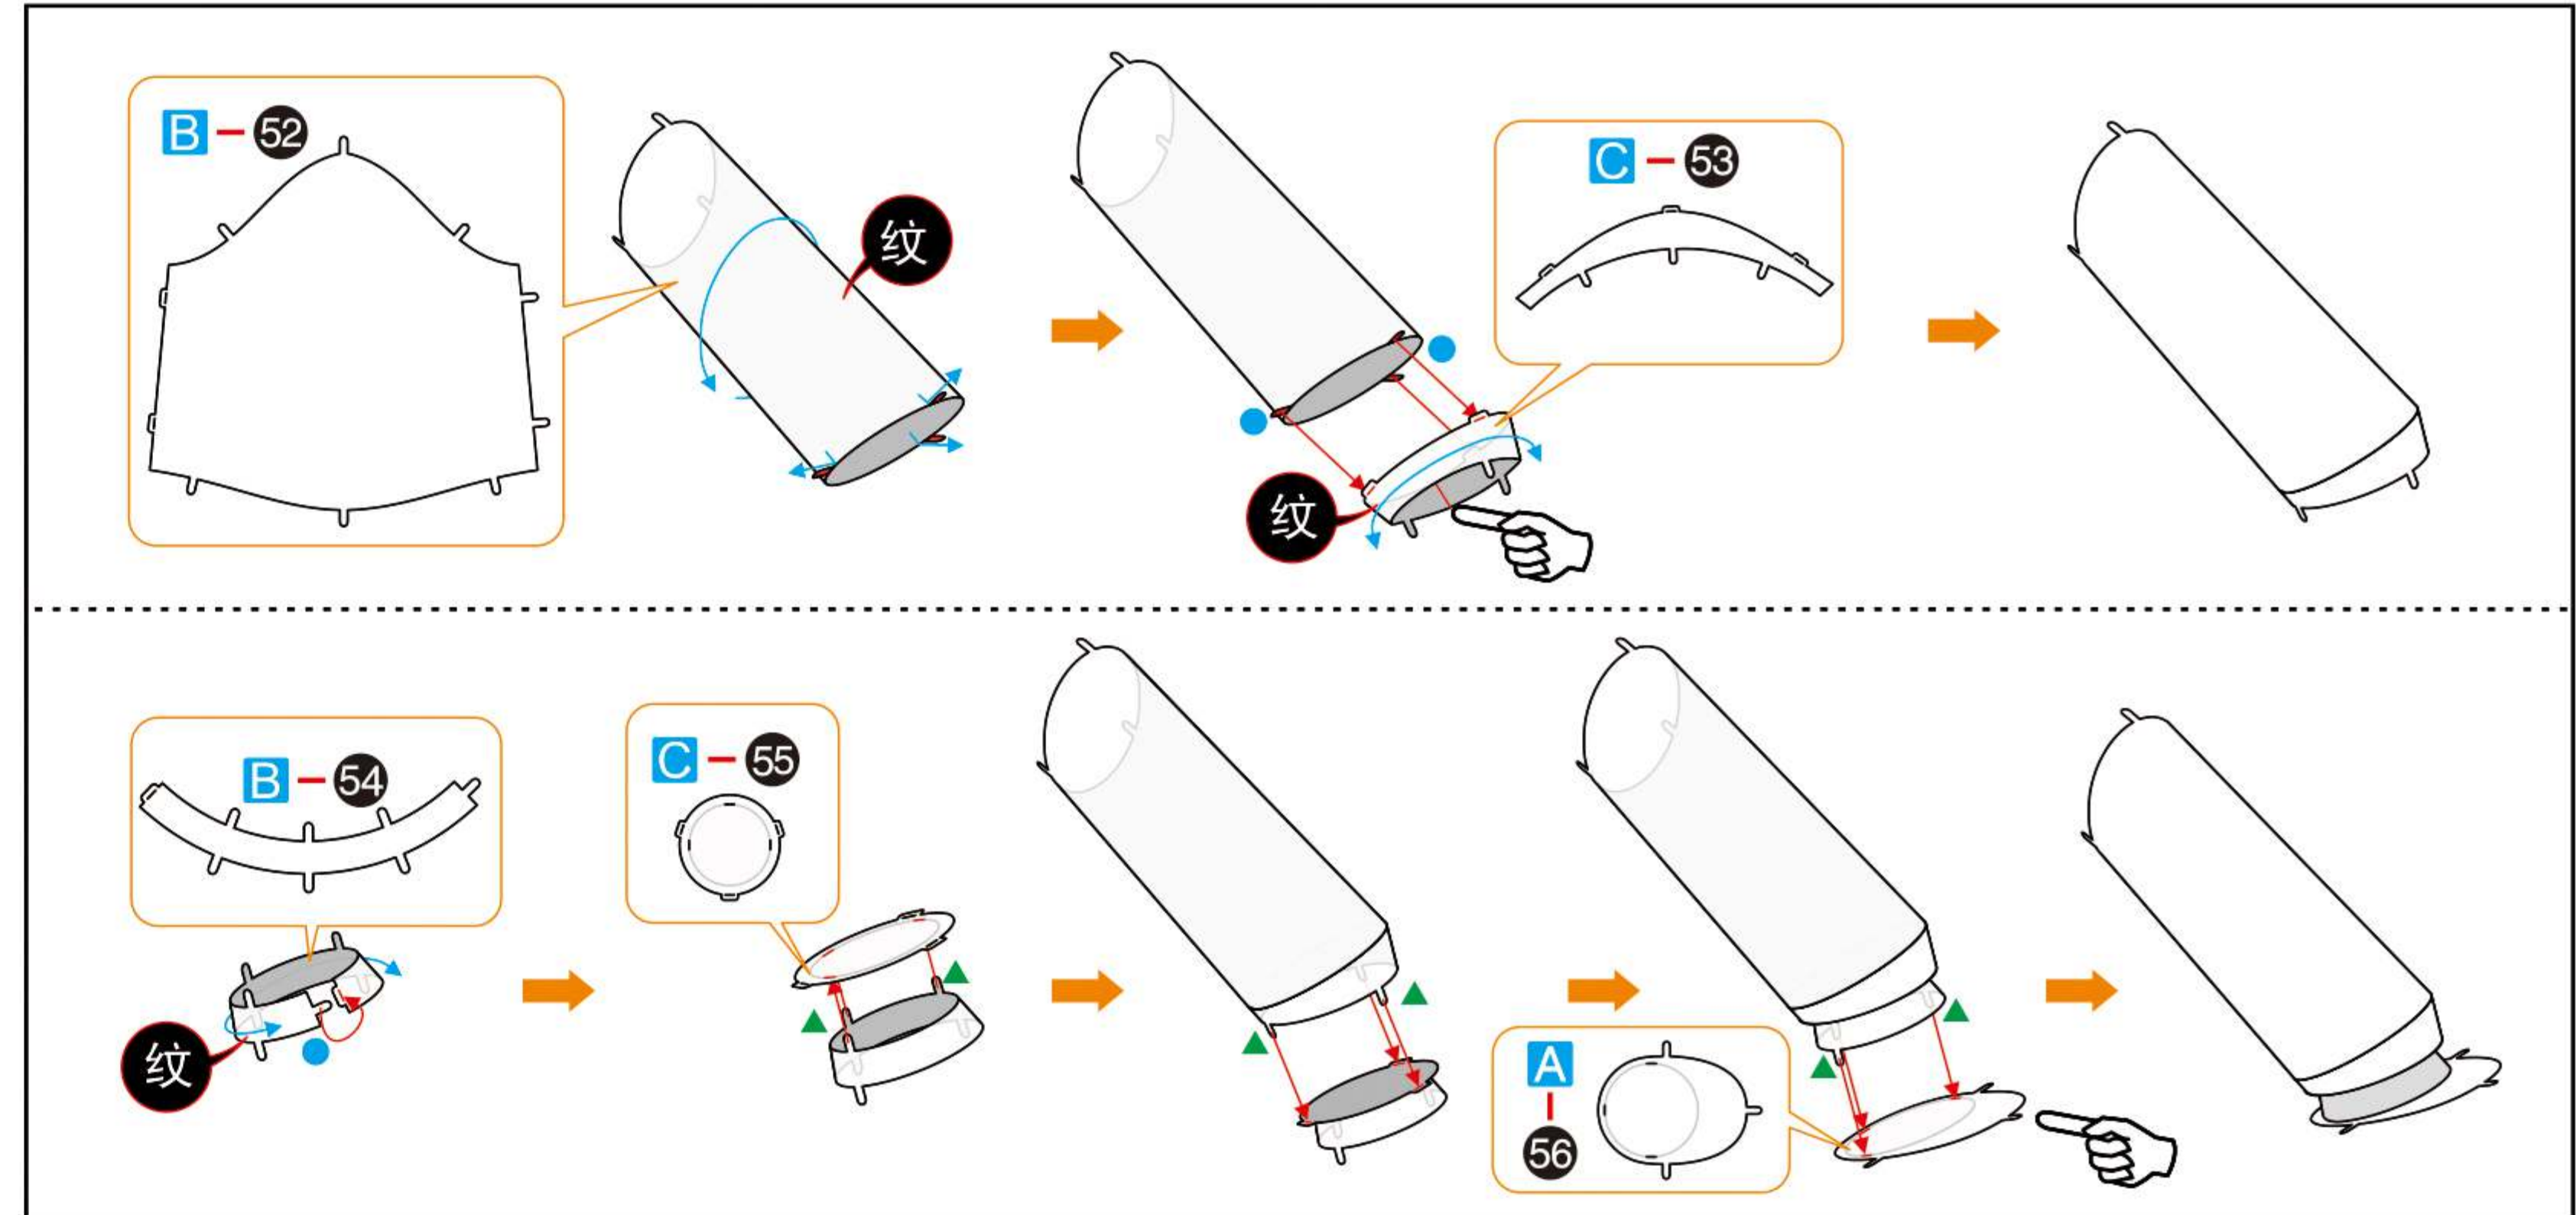

兵人类别

拼酷金属拼装模型, 炫酷的金属材质, 精密的空间结构,
意想不到的四维酷爽大挑战, 让您享受玩家级的拼装与收藏体验!

组装基本步骤示意图

金属部件

⚠ 请小心处理金属边料, 以防划伤

1 2

3 4

Piececool
拼酷