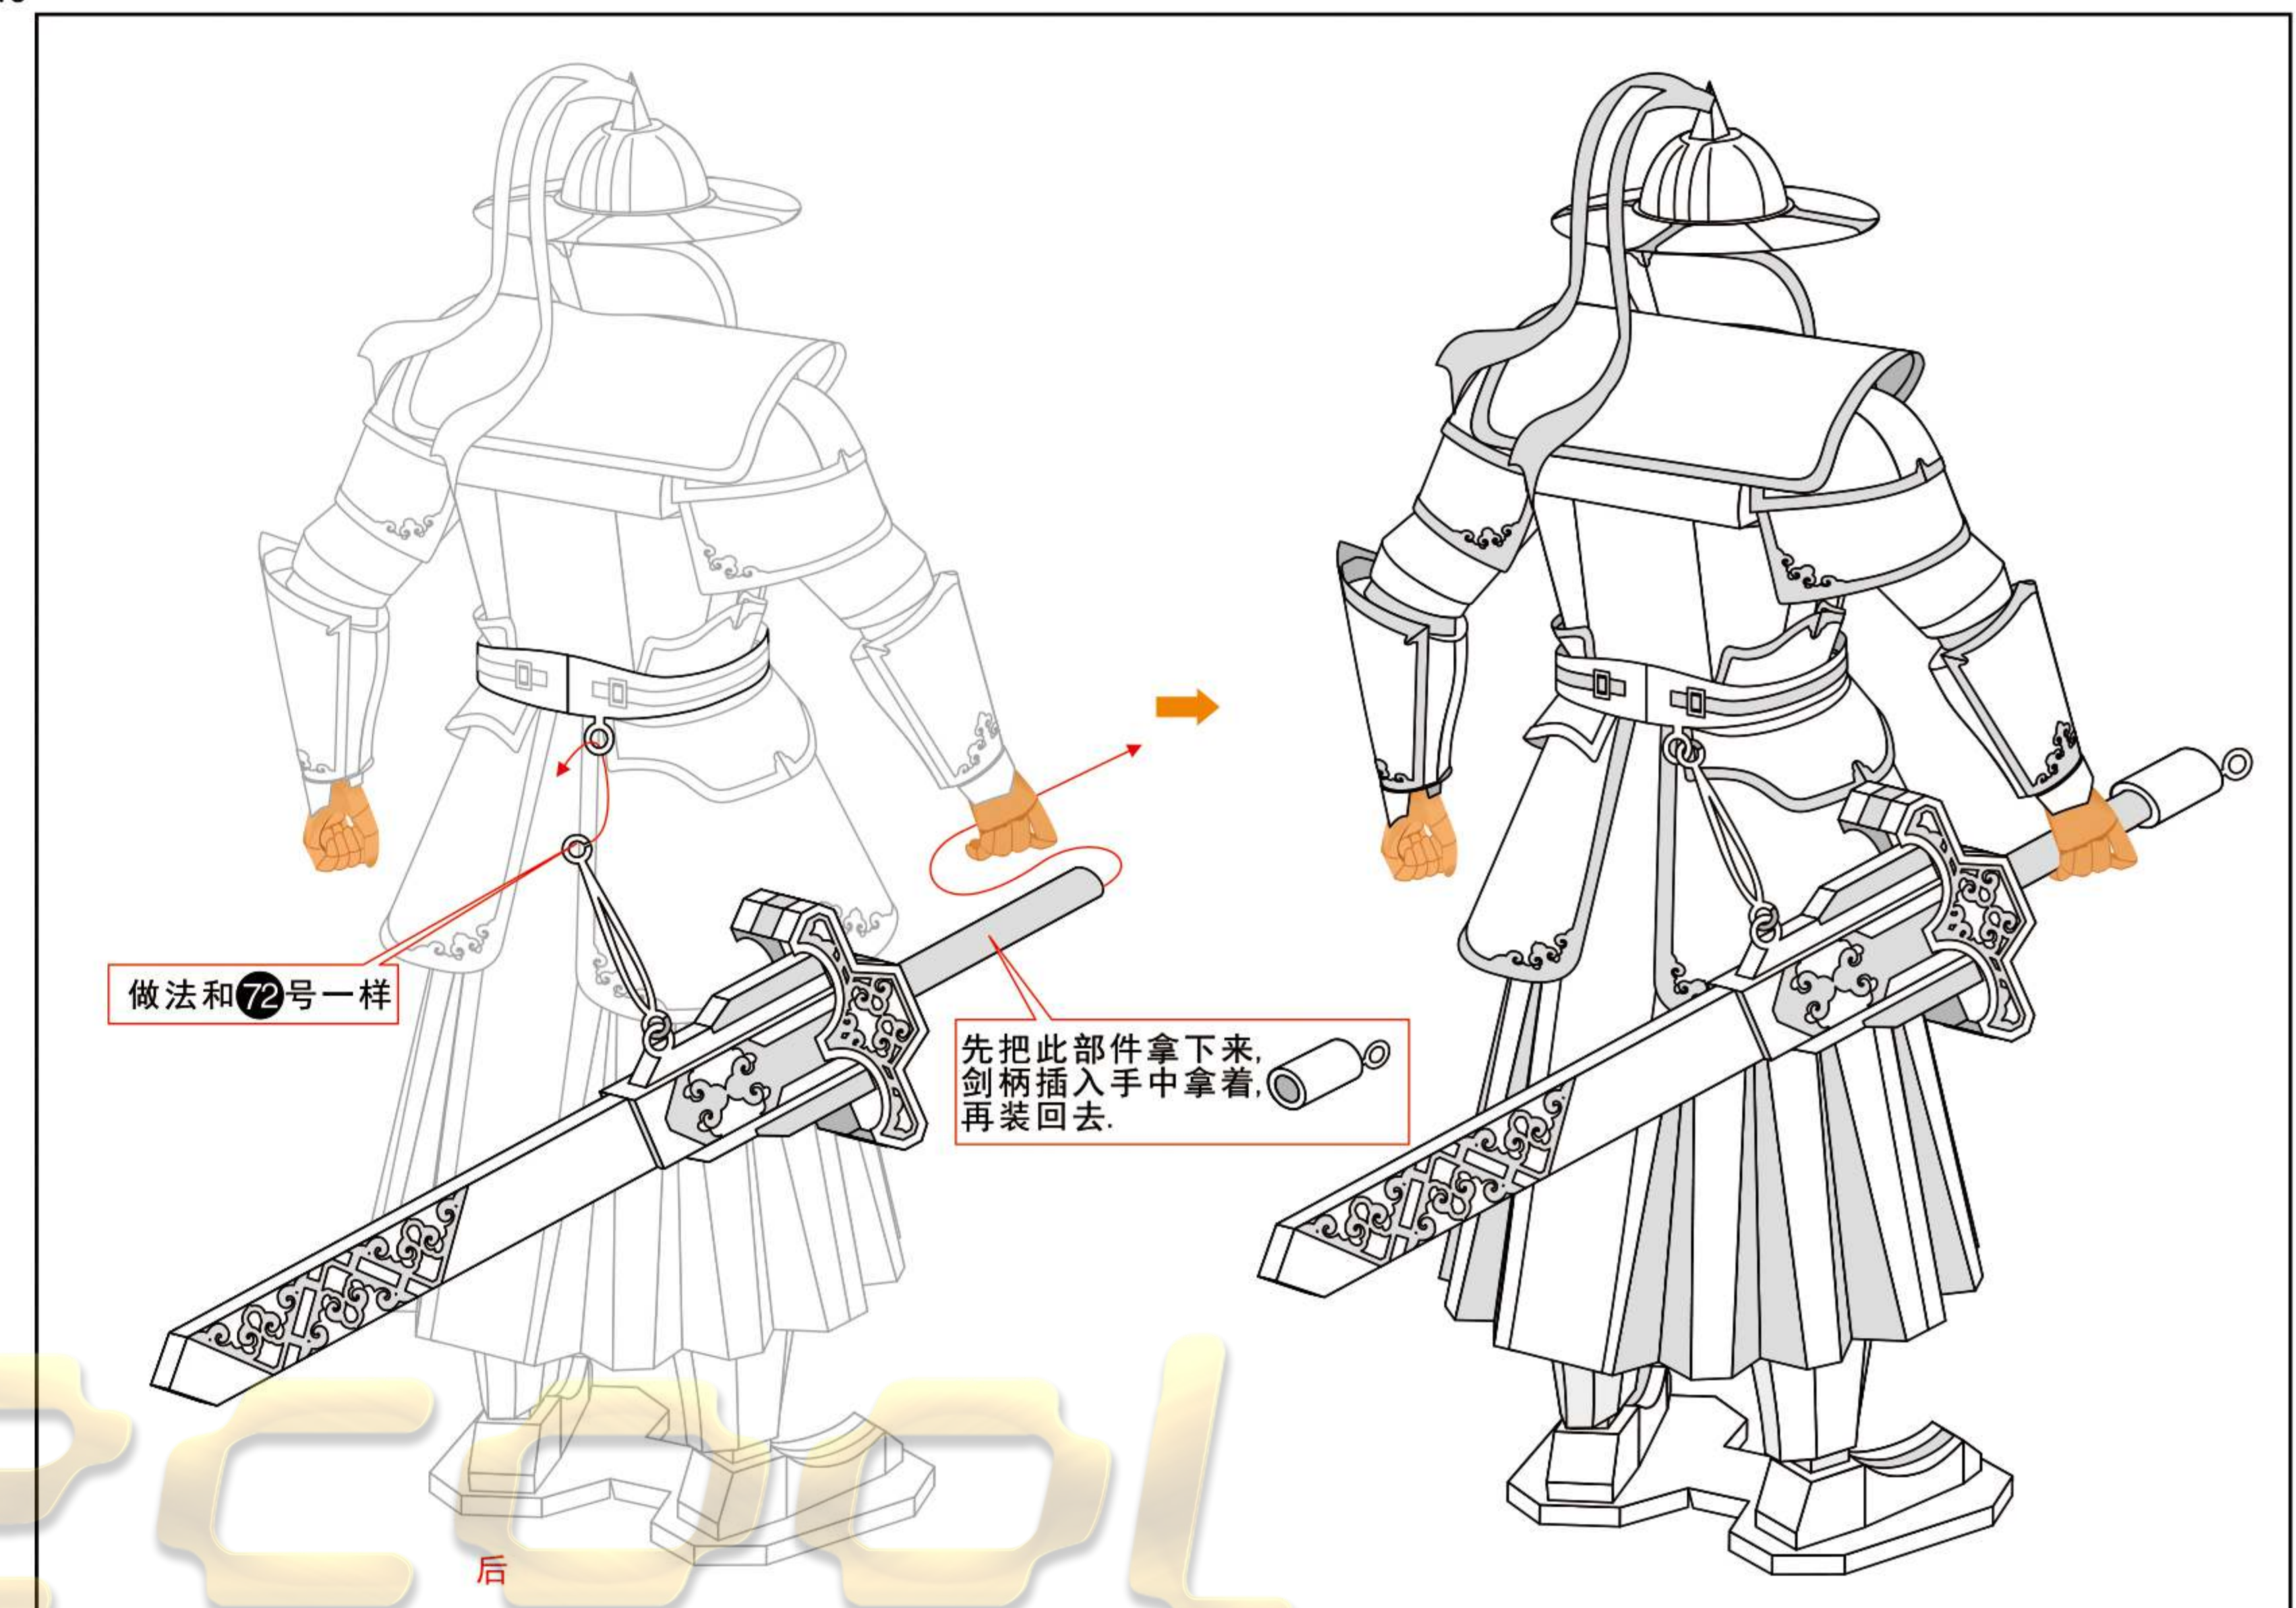

兵人类别

拼酷金属拼装模型, 炫酷的金属材质, 精密的空间结构,
意想不到的四维酷爽大挑战, 让您享受玩家级的拼装与收藏体验!

组装基本步骤示意图

金属部件

⚠ 请小心处理金属边料, 以防划伤

1 2

3 4

Piececool
拼酷