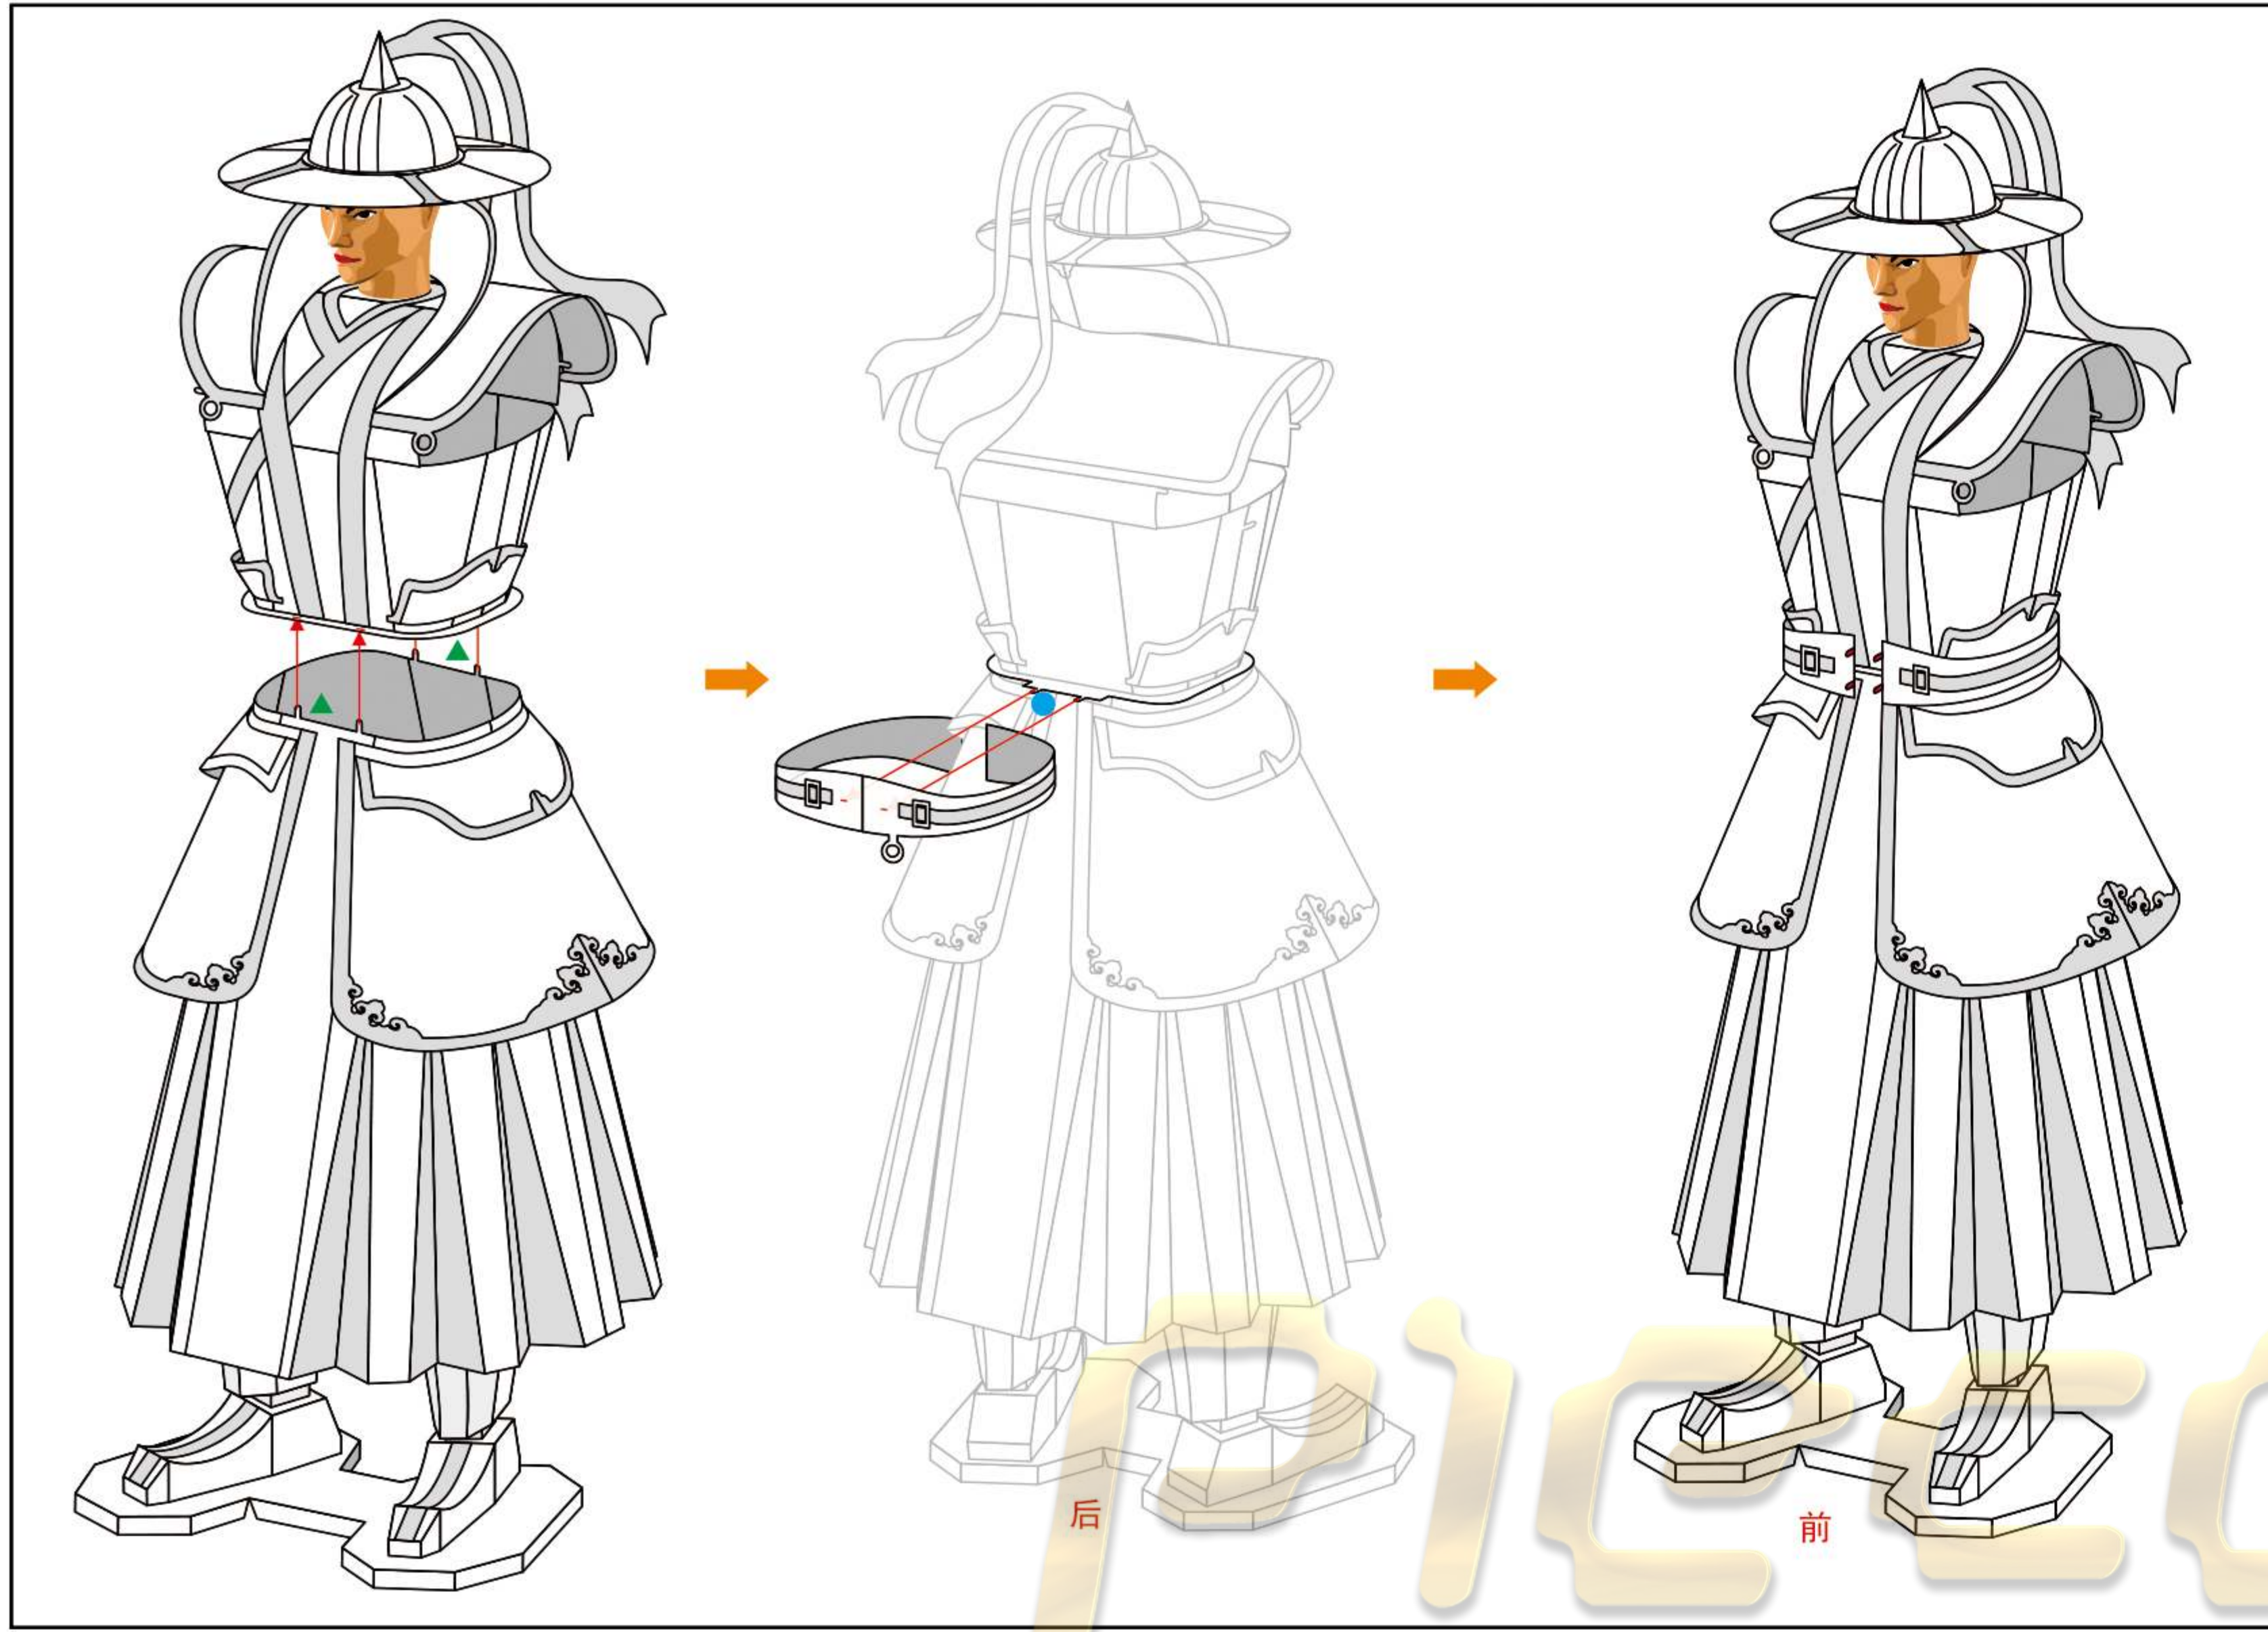

兵人类别

拼酷金属拼装模型, 炫酷的金属材质, 精密的空间结构,
意想不到的四维酷爽大挑战, 让您享受玩家级的拼装与收藏体验!

组装基本步骤示意图

金属部件

⚠ 请小心处理金属边料, 以防划伤

1 2

3 4

Piececool
拼酷