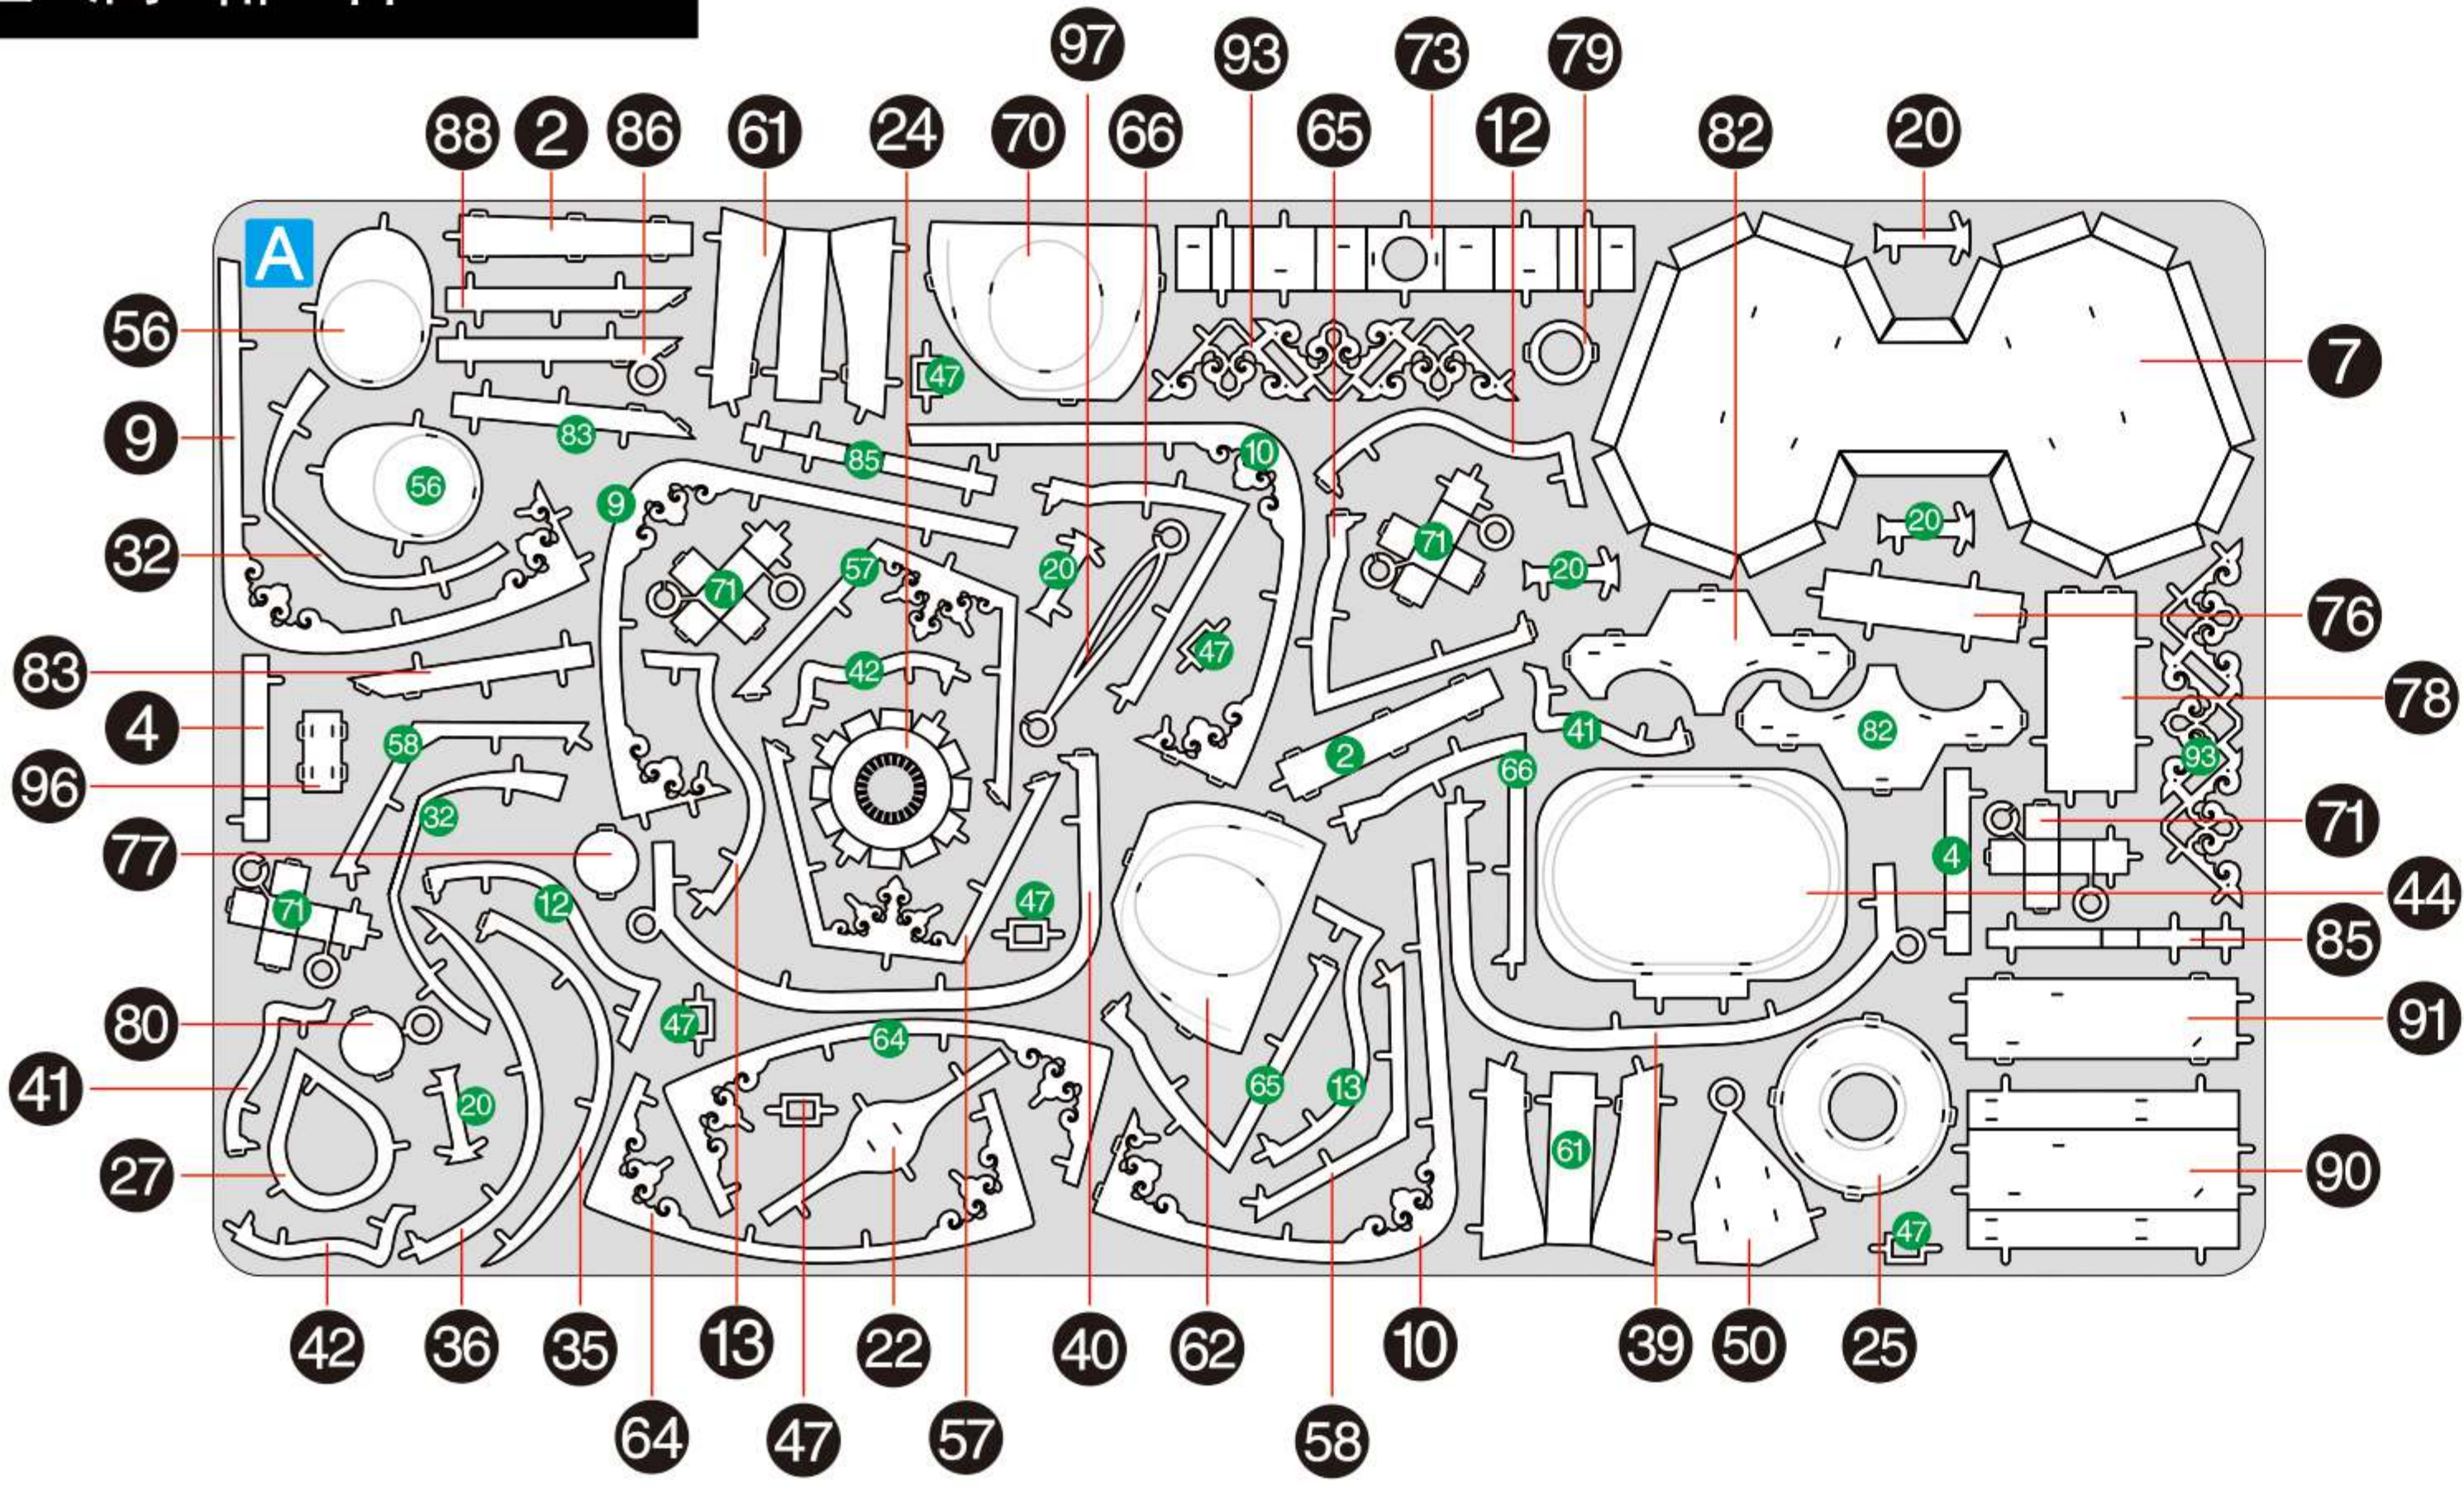

金属部件

⚠ 请小心处理金属边料, 以防划伤