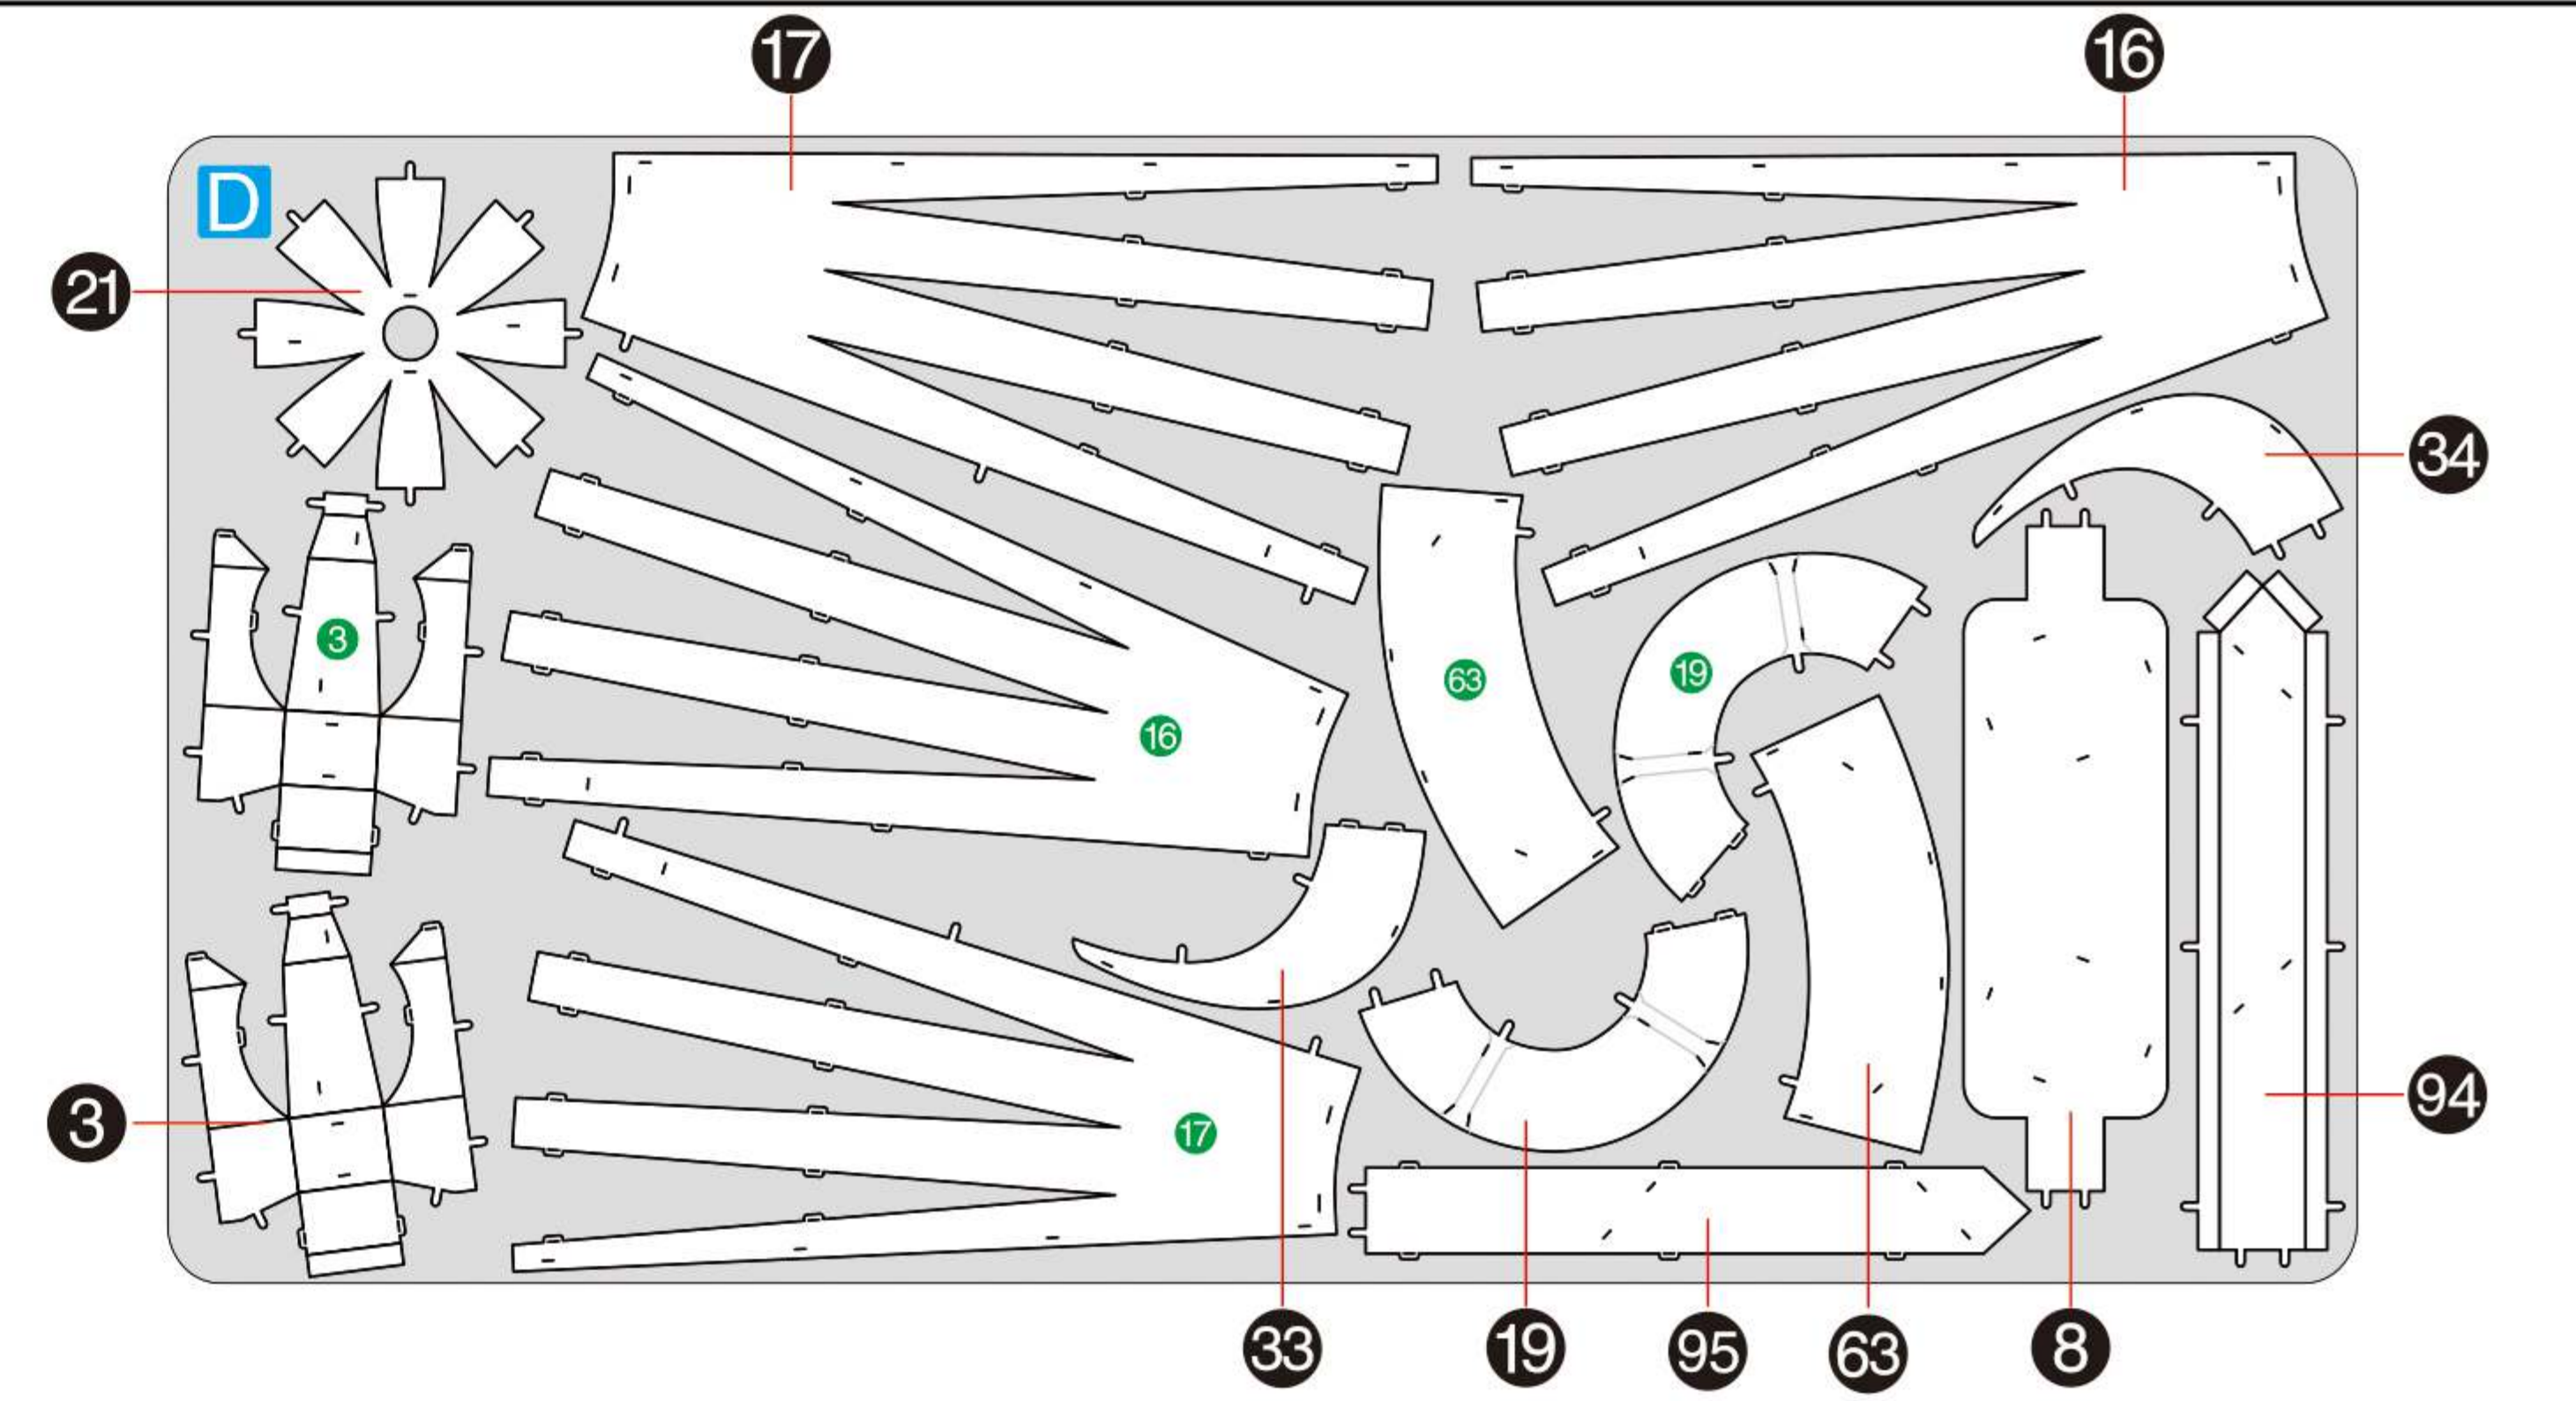

兵人类别

拼酷金属拼装模型, 炫酷的金属材质, 精密的空间结构,
意想不到的四维酷爽大挑战, 让您享受玩家级的拼装与收藏体验!

组装基本步骤示意图

金属部件

⚠ 请小心处理金属边料, 以防划伤

1 2

3 4

Piececool
拼酷