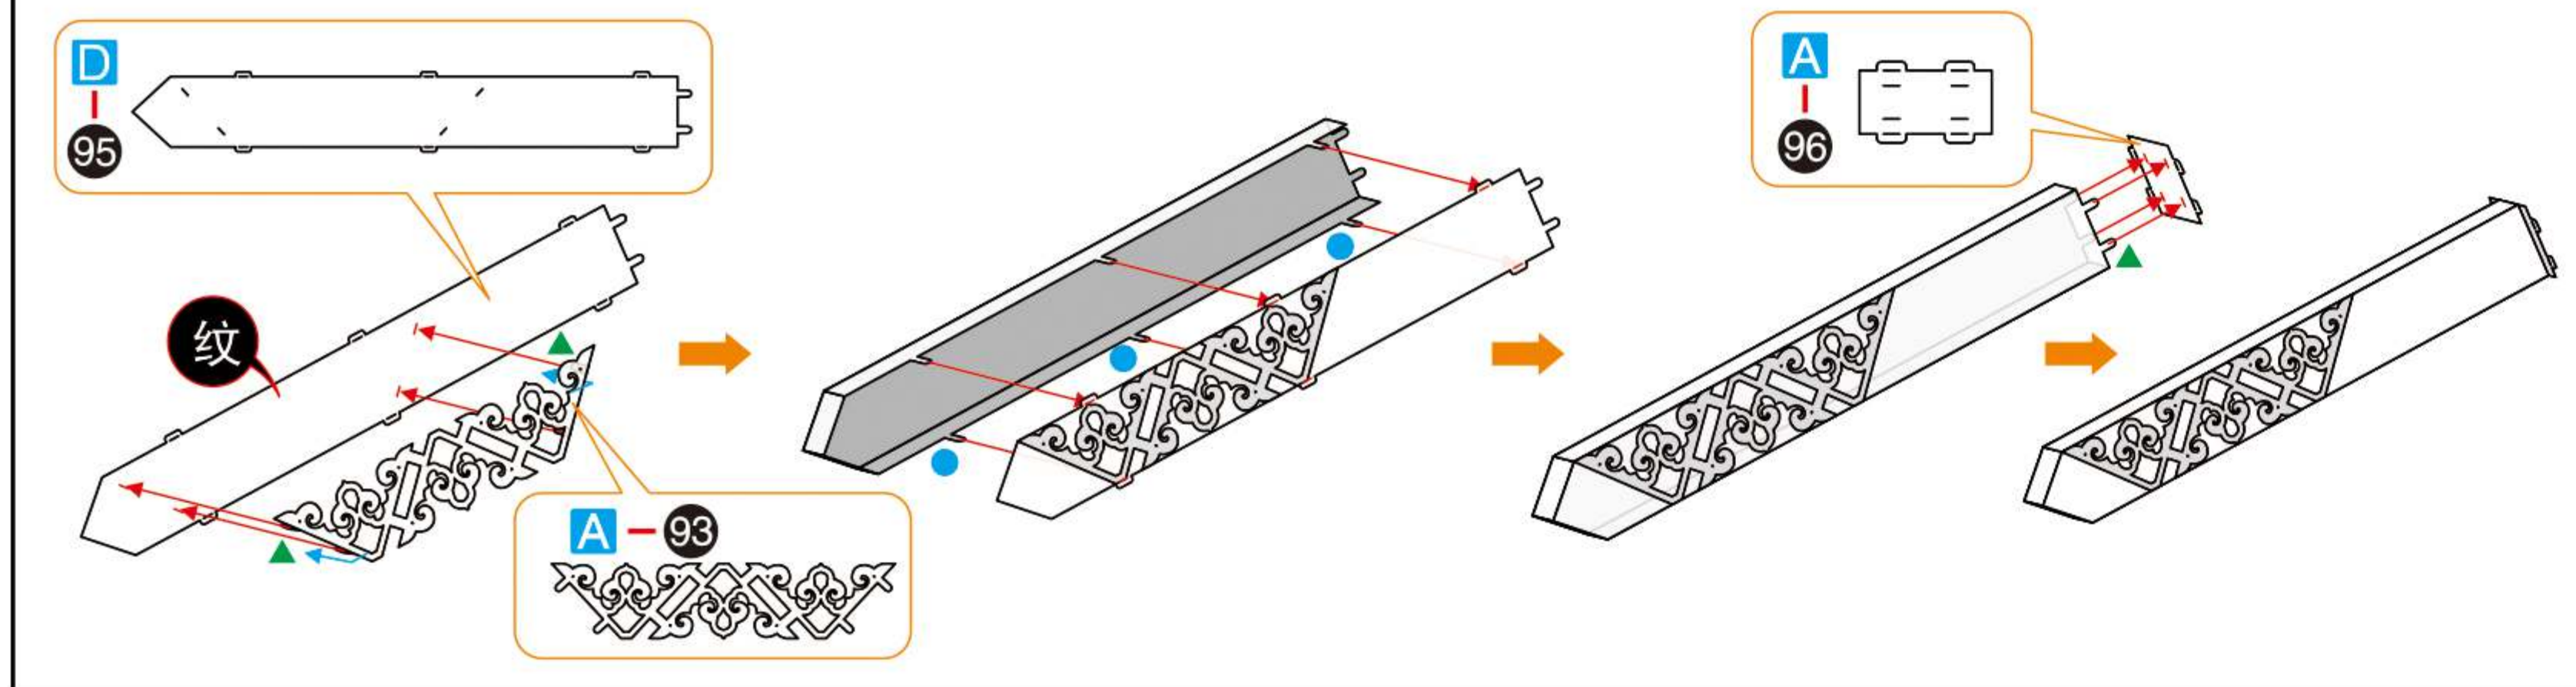

锦衣卫
THE IMPERIAL GUARDS
OF MING DYNASTY
P090-RKG

拼装说明书

拼装提示 TIPS:

本产品采用扣点与扣位卡扣拼折的拼装方式，未发生拼装损坏，无需使用胶水 

建议购买并使用拼酷正品拼装工具， T-SKQ05 水口钳  ， T-JZQ05 尖嘴钳  ， 拼装更省时省力，作品更精细美观！

请参照包装内说明书进行拼装，请勿反复拼折金属零件，以免损坏。

AGES 14+

本产品为金属制品，14岁以下需由成人陪同完成！

兵人类别

拼酷金属拼装模型, 炫酷的金属材质, 精密的空间结构,
意想不到的四维酷爽大挑战, 让您享受玩家级的拼装与收藏体验!

组装基本步骤示意图

金属部件

⚠ 请小心处理金属边料, 以防划伤

1 2

3 4

Piececool
拼酷