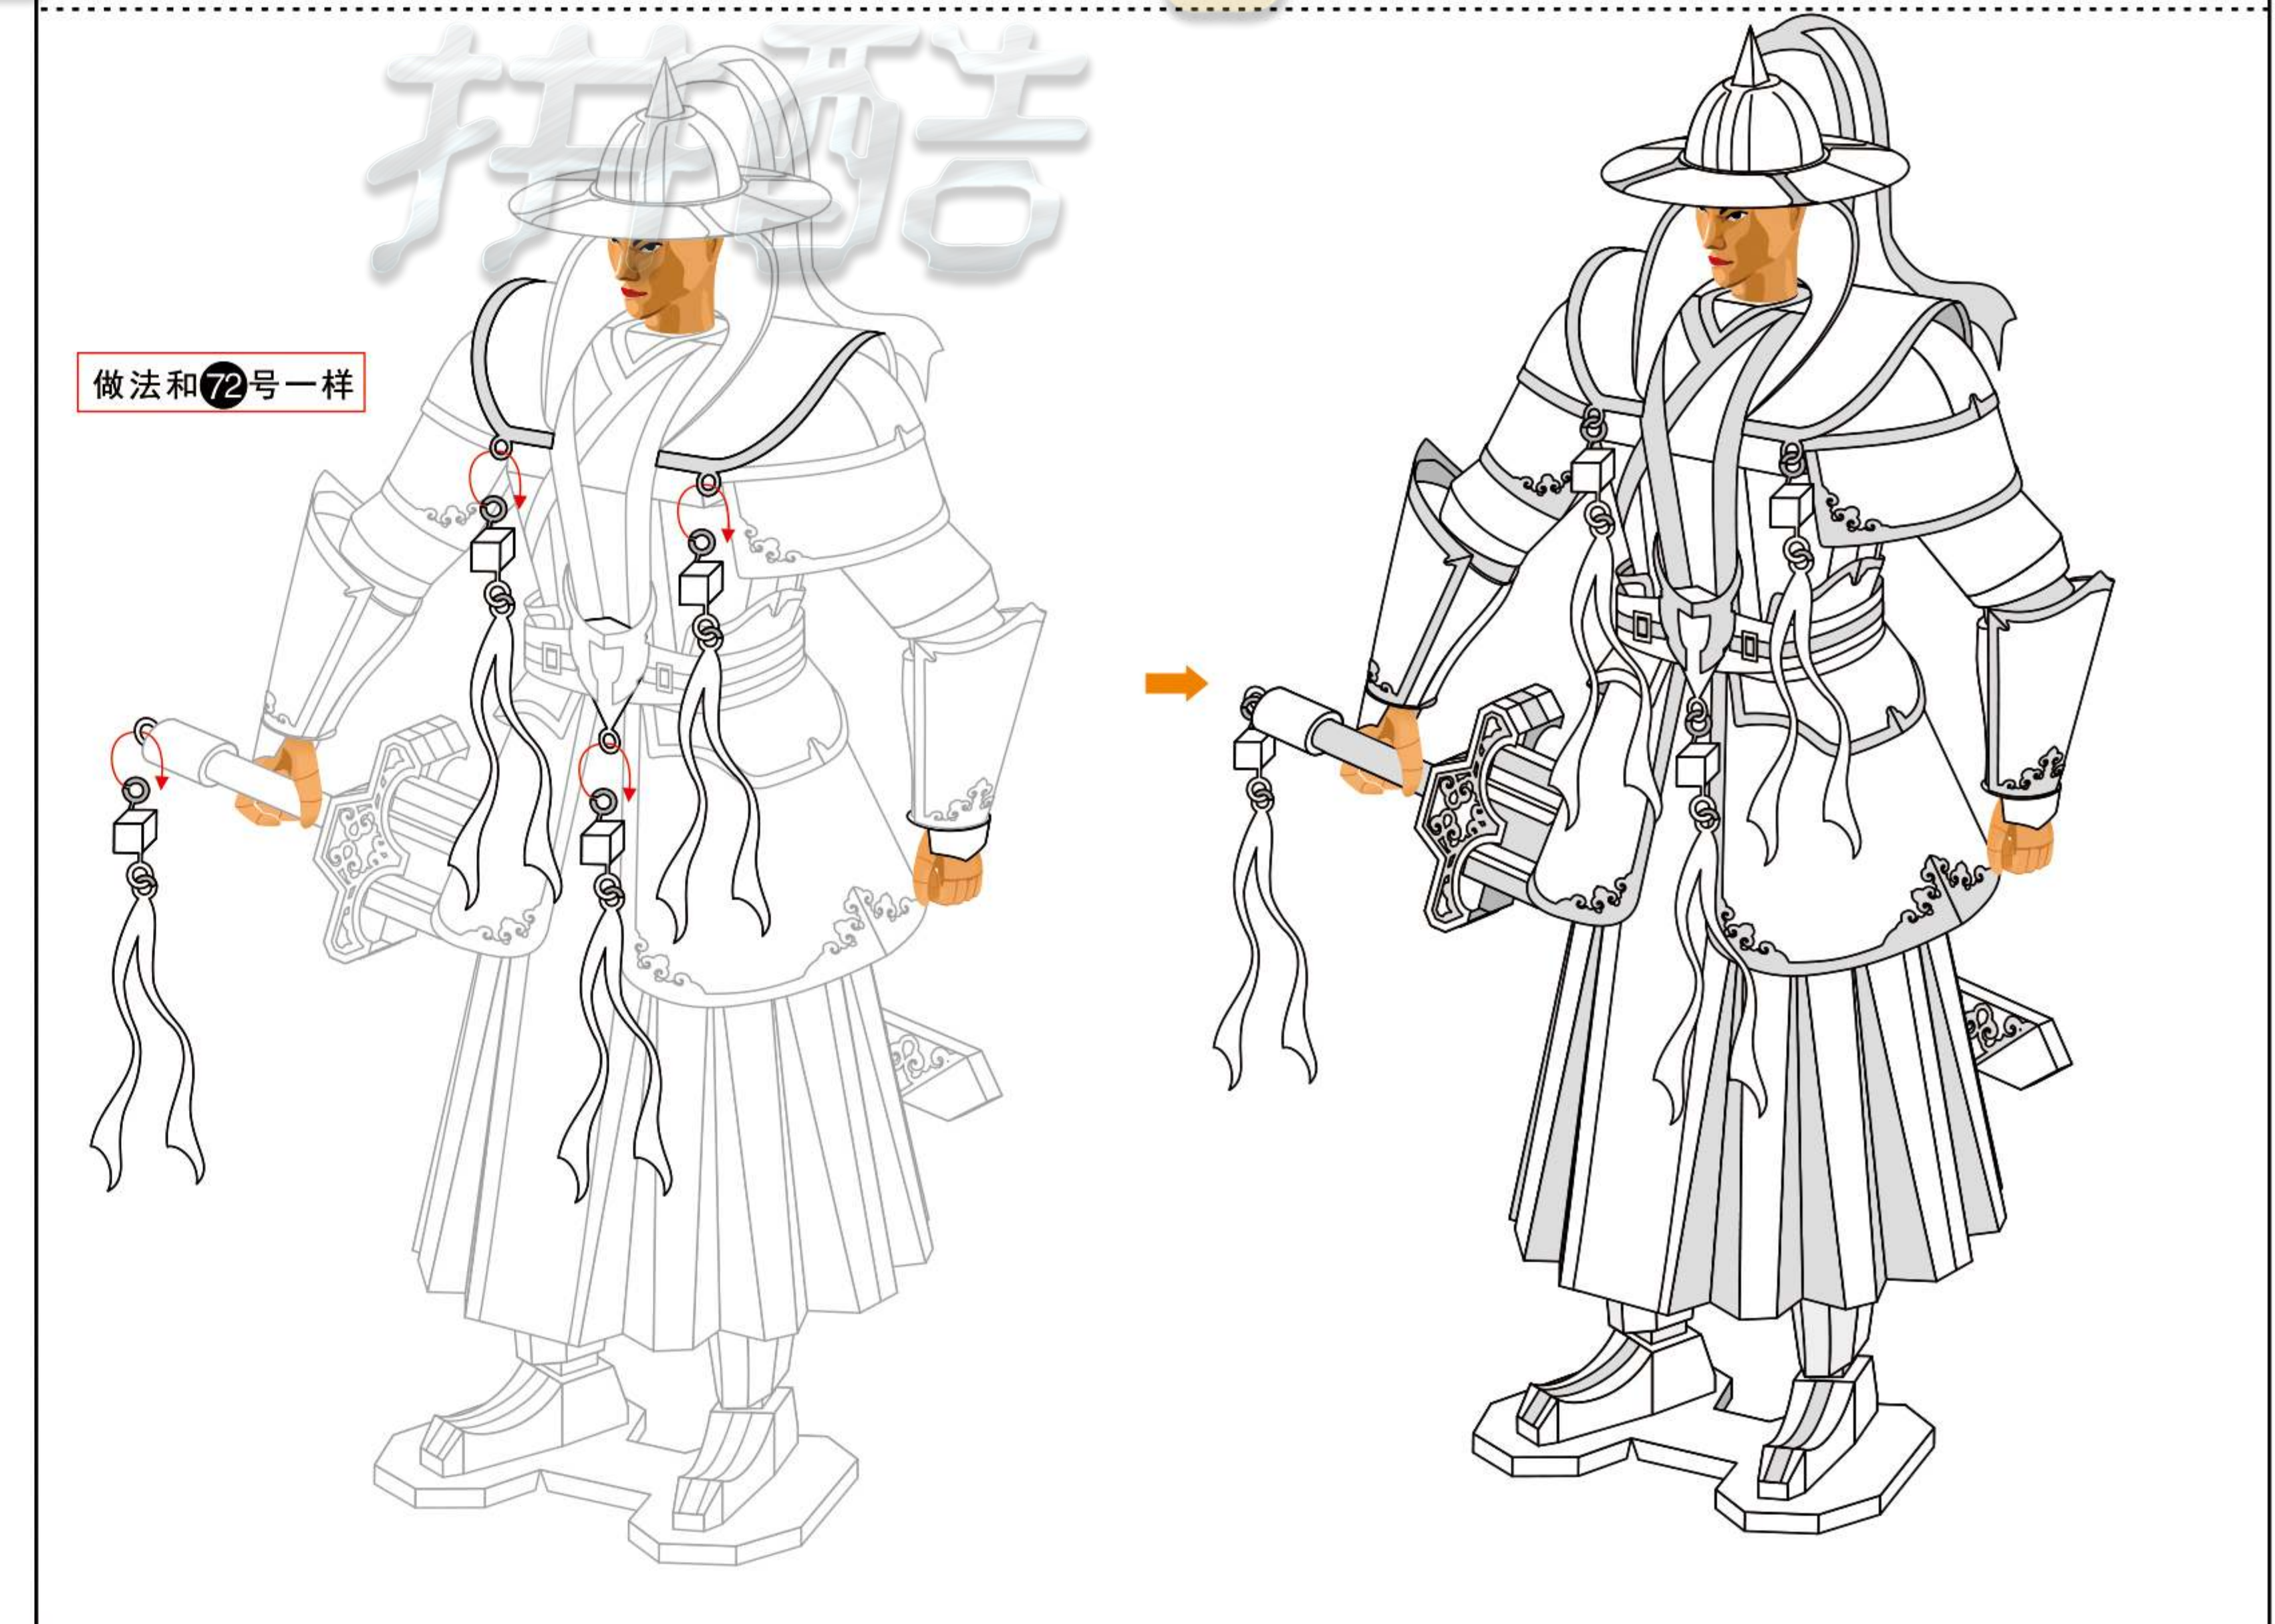

锦衣卫
THE IMPERIAL GUARDS
OF MING DYNASTY
P090-RKG

拼装说明书

拼装提示 TIPS:

本产品采用扣点与扣位卡扣拼折的拼装方式，未发生拼装损坏，无需使用胶水 

建议购买并使用拼酷正品拼装工具， T-SKQ05 水口钳  ， T-JZQ05 尖嘴钳  ， 拼装更省时省力，作品更精细美观！

请参照包装内说明书进行拼装，请勿反复拼折金属零件，以免损坏。

AGES 14+

本产品为金属制品，14岁以下需由成人陪同完成！

兵人类别

拼酷金属拼装模型, 炫酷的金属材质, 精密的空间结构,
意想不到的四维酷爽大挑战, 让您享受玩家级的拼装与收藏体验!

组装基本步骤示意图

金属部件

⚠ 请小心处理金属边料, 以防划伤

1 2

3 4

Piececool
拼酷