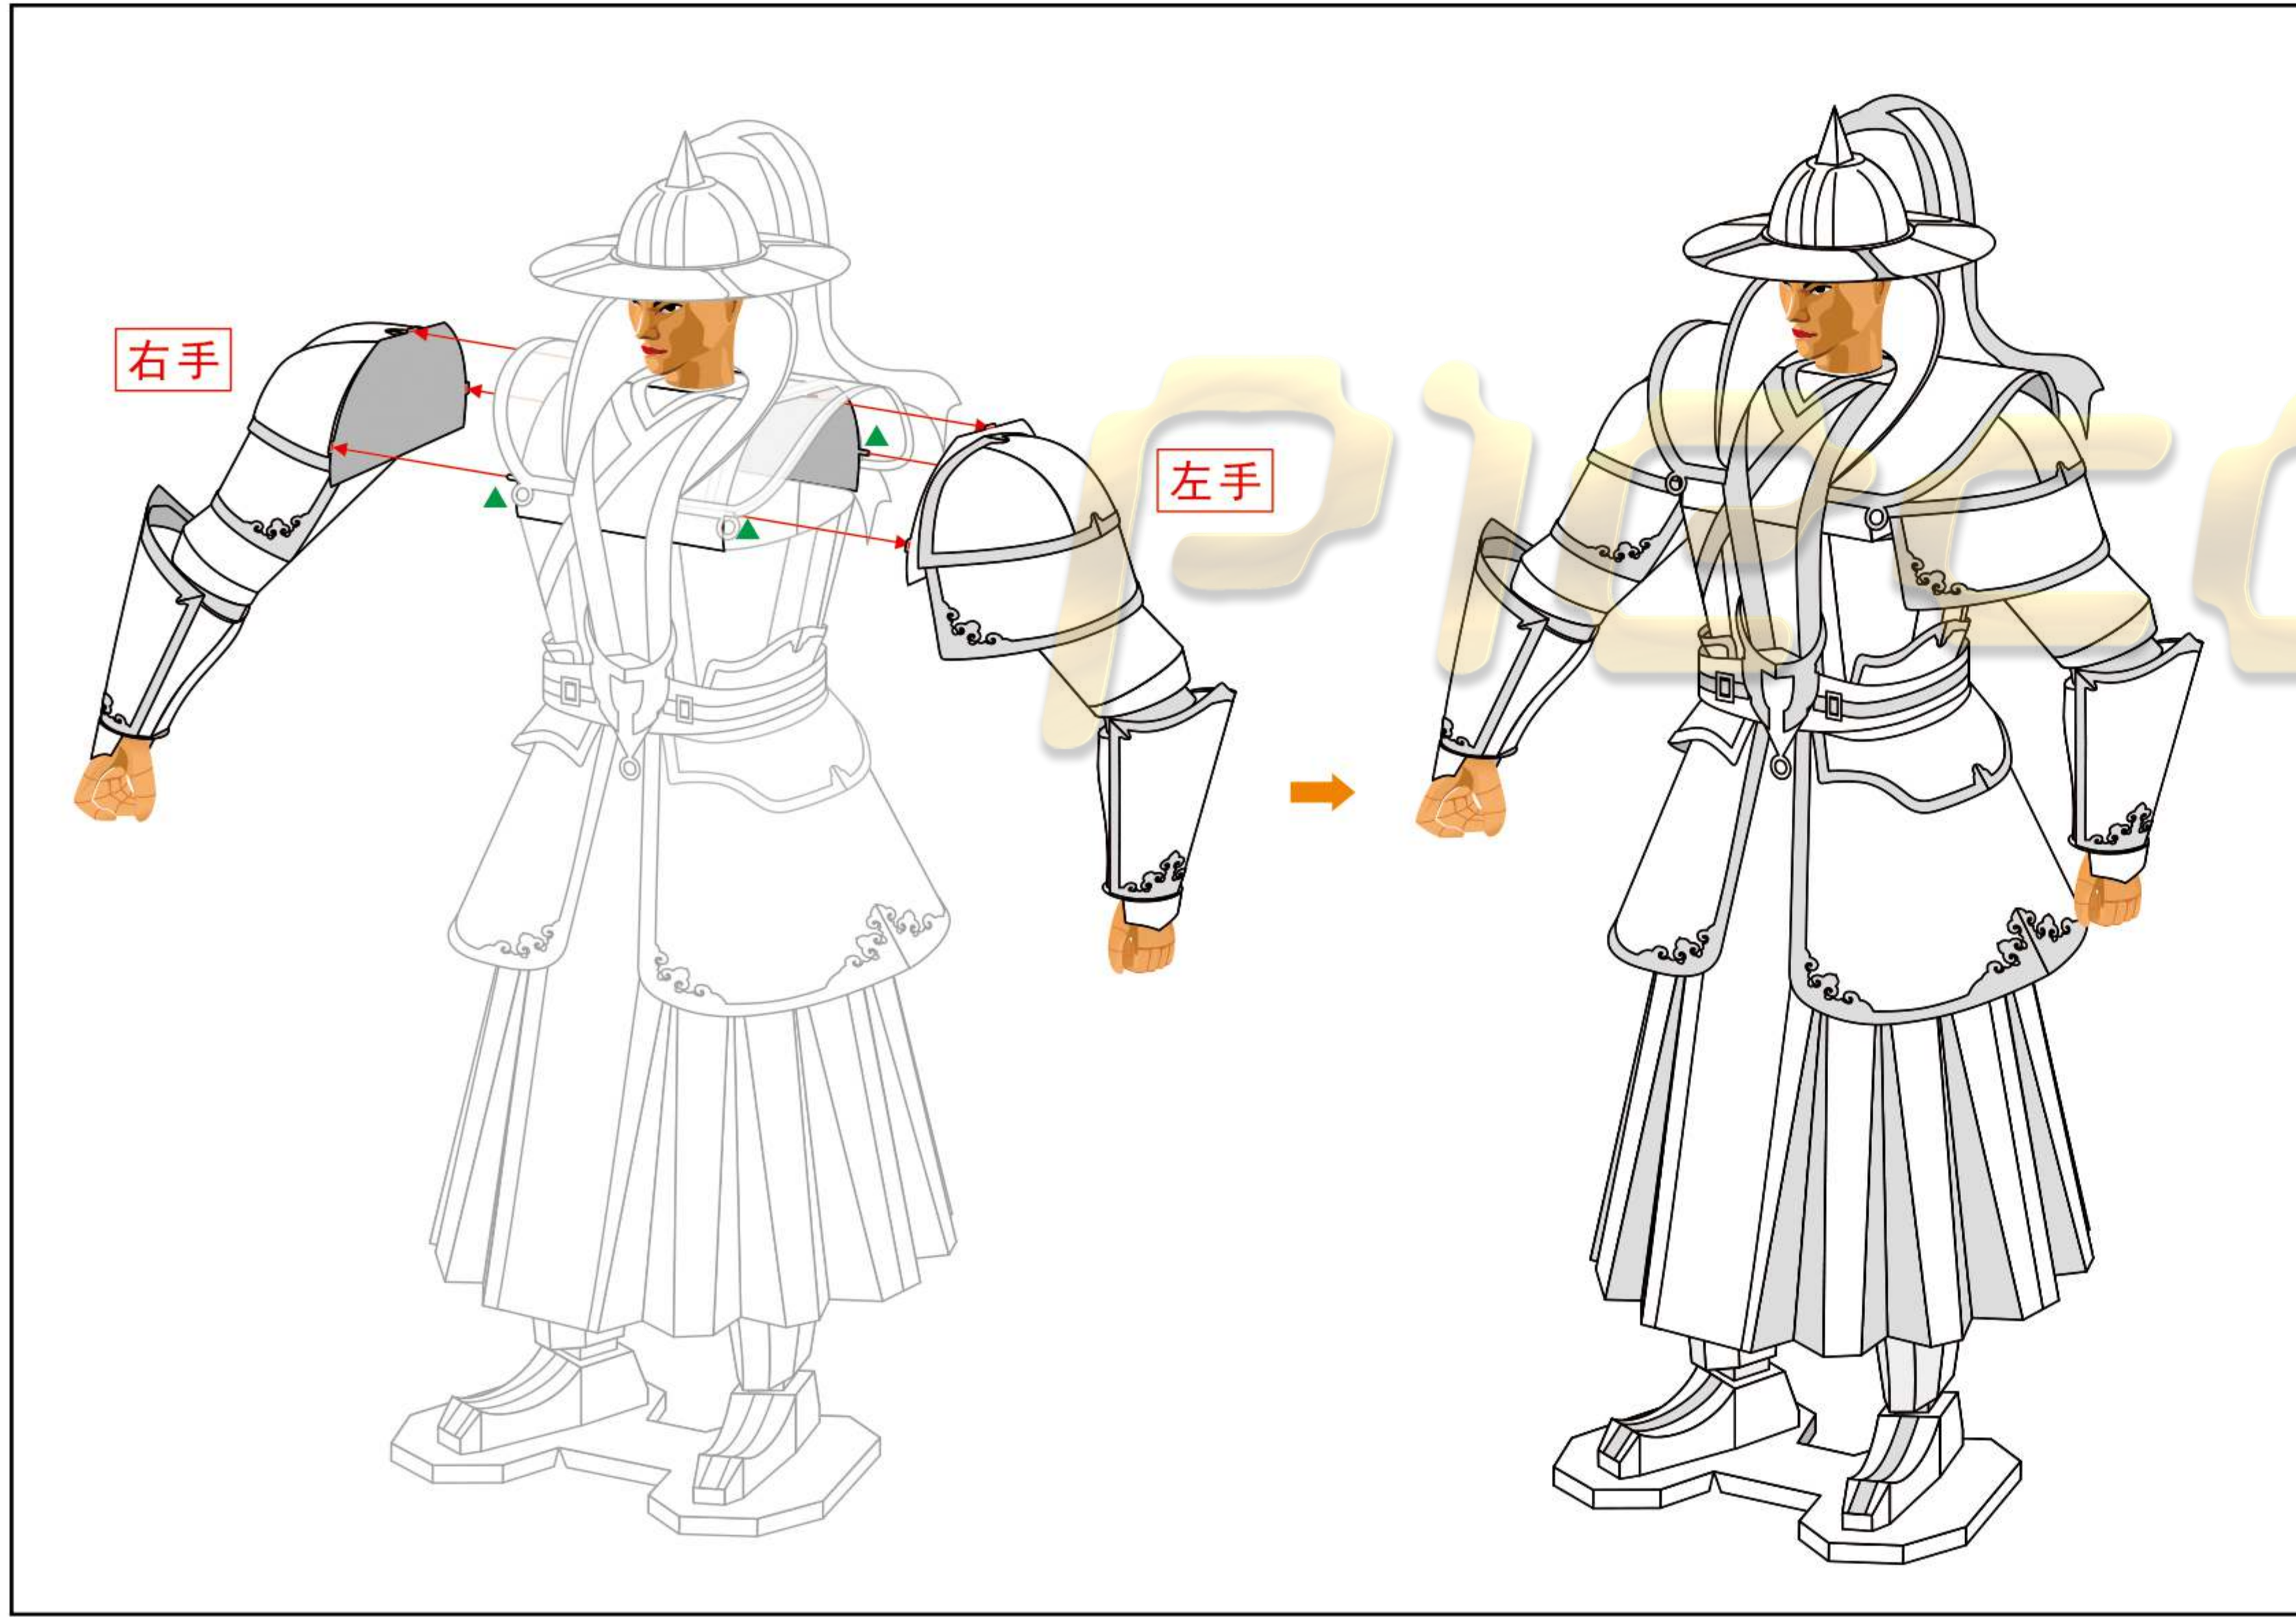

锦衣卫
THE IMPERIAL GUARDS
OF MING DYNASTY
P090-RKG

拼装说明书

拼装提示 TIPS:

本产品采用扣点与扣位卡扣拼折的拼装方式，未发生拼装损坏，无需使用胶水 

建议购买并使用拼酷正品拼装工具， T-SKQ05 水口钳  ， T-JZQ05 尖嘴钳  ， 拼装更省时省力，作品更精细美观！

请参照包装内说明书进行拼装，请勿反复拼折金属零件，以免损坏。

AGES 14+

本产品为金属制品，14岁以下需由成人陪同完成！

兵人类别

拼酷金属拼装模型, 炫酷的金属材质, 精密的空间结构,
意想不到的四维酷爽大挑战, 让您享受玩家级的拼装与收藏体验!

组装基本步骤示意图

金属部件

⚠ 请小心处理金属边料, 以防划伤

1 2

3 4

Piececool
拼酷