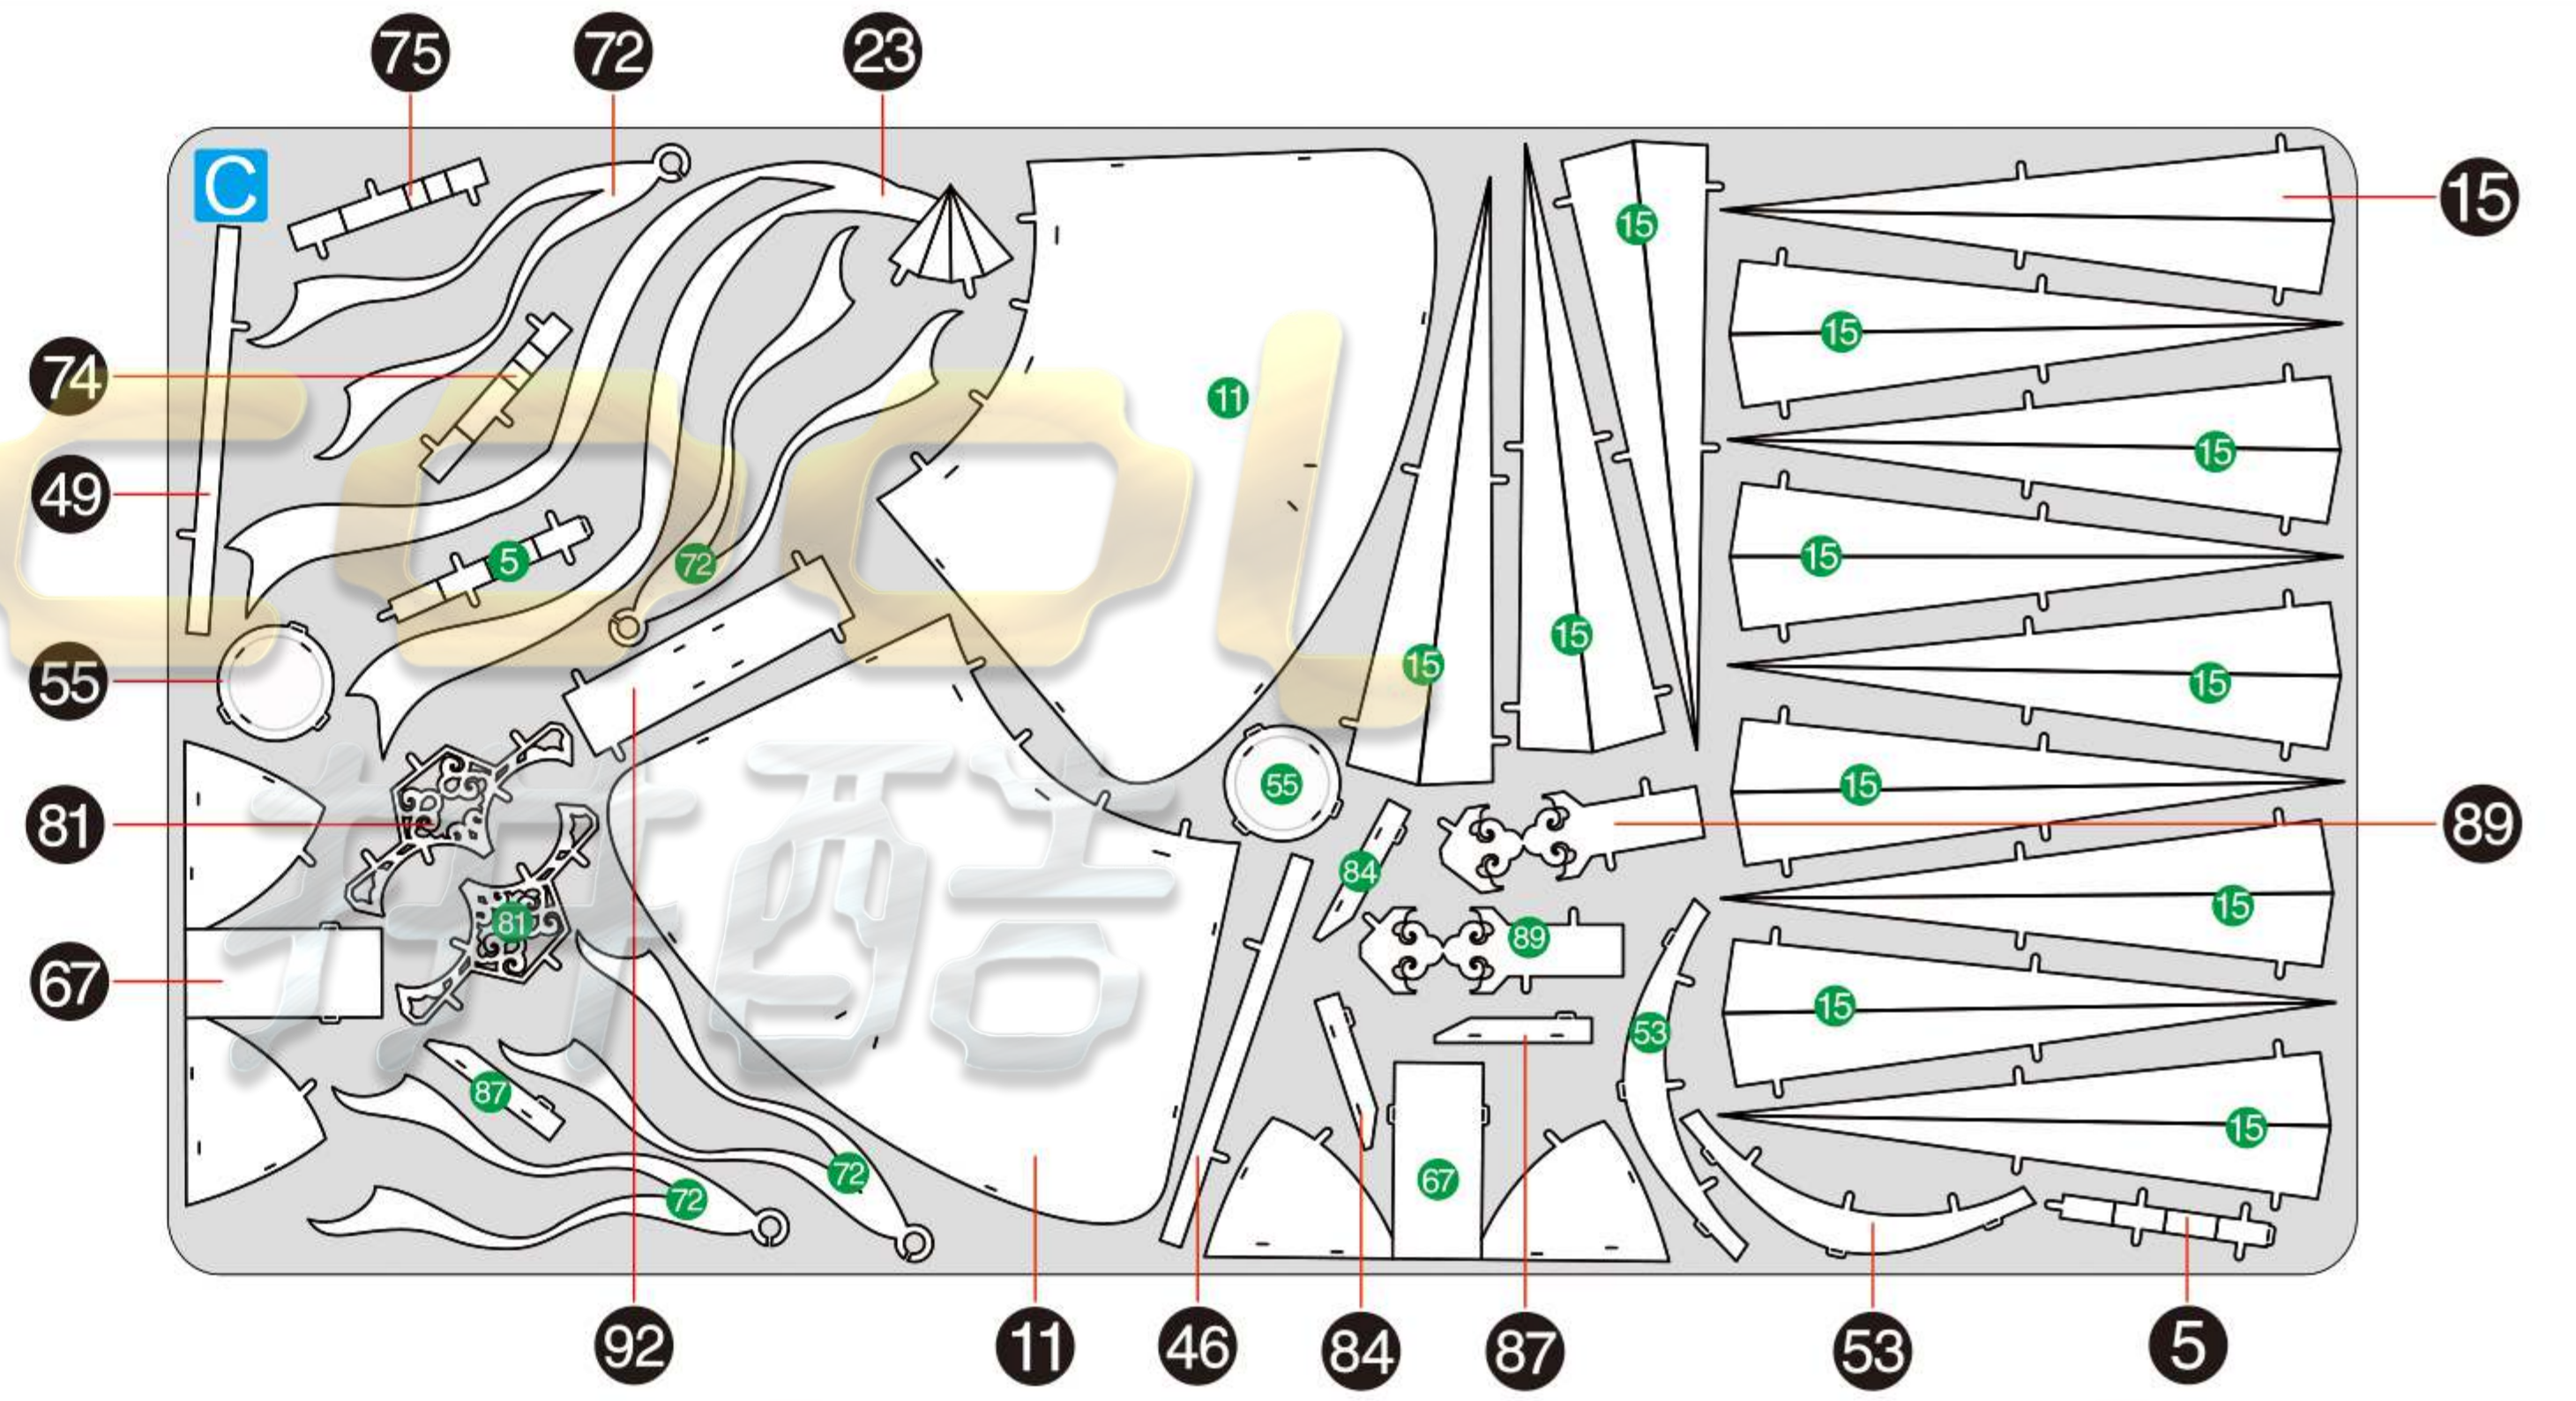

兵人类别

拼酷金属拼装模型, 炫酷的金属材质, 精密的空间结构,
意想不到的四维酷爽大挑战, 让您享受玩家级的拼装与收藏体验!

组装基本步骤示意图

金属部件

⚠ 请小心处理金属边料, 以防划伤

1 2

3 4

Piececool
拼酷