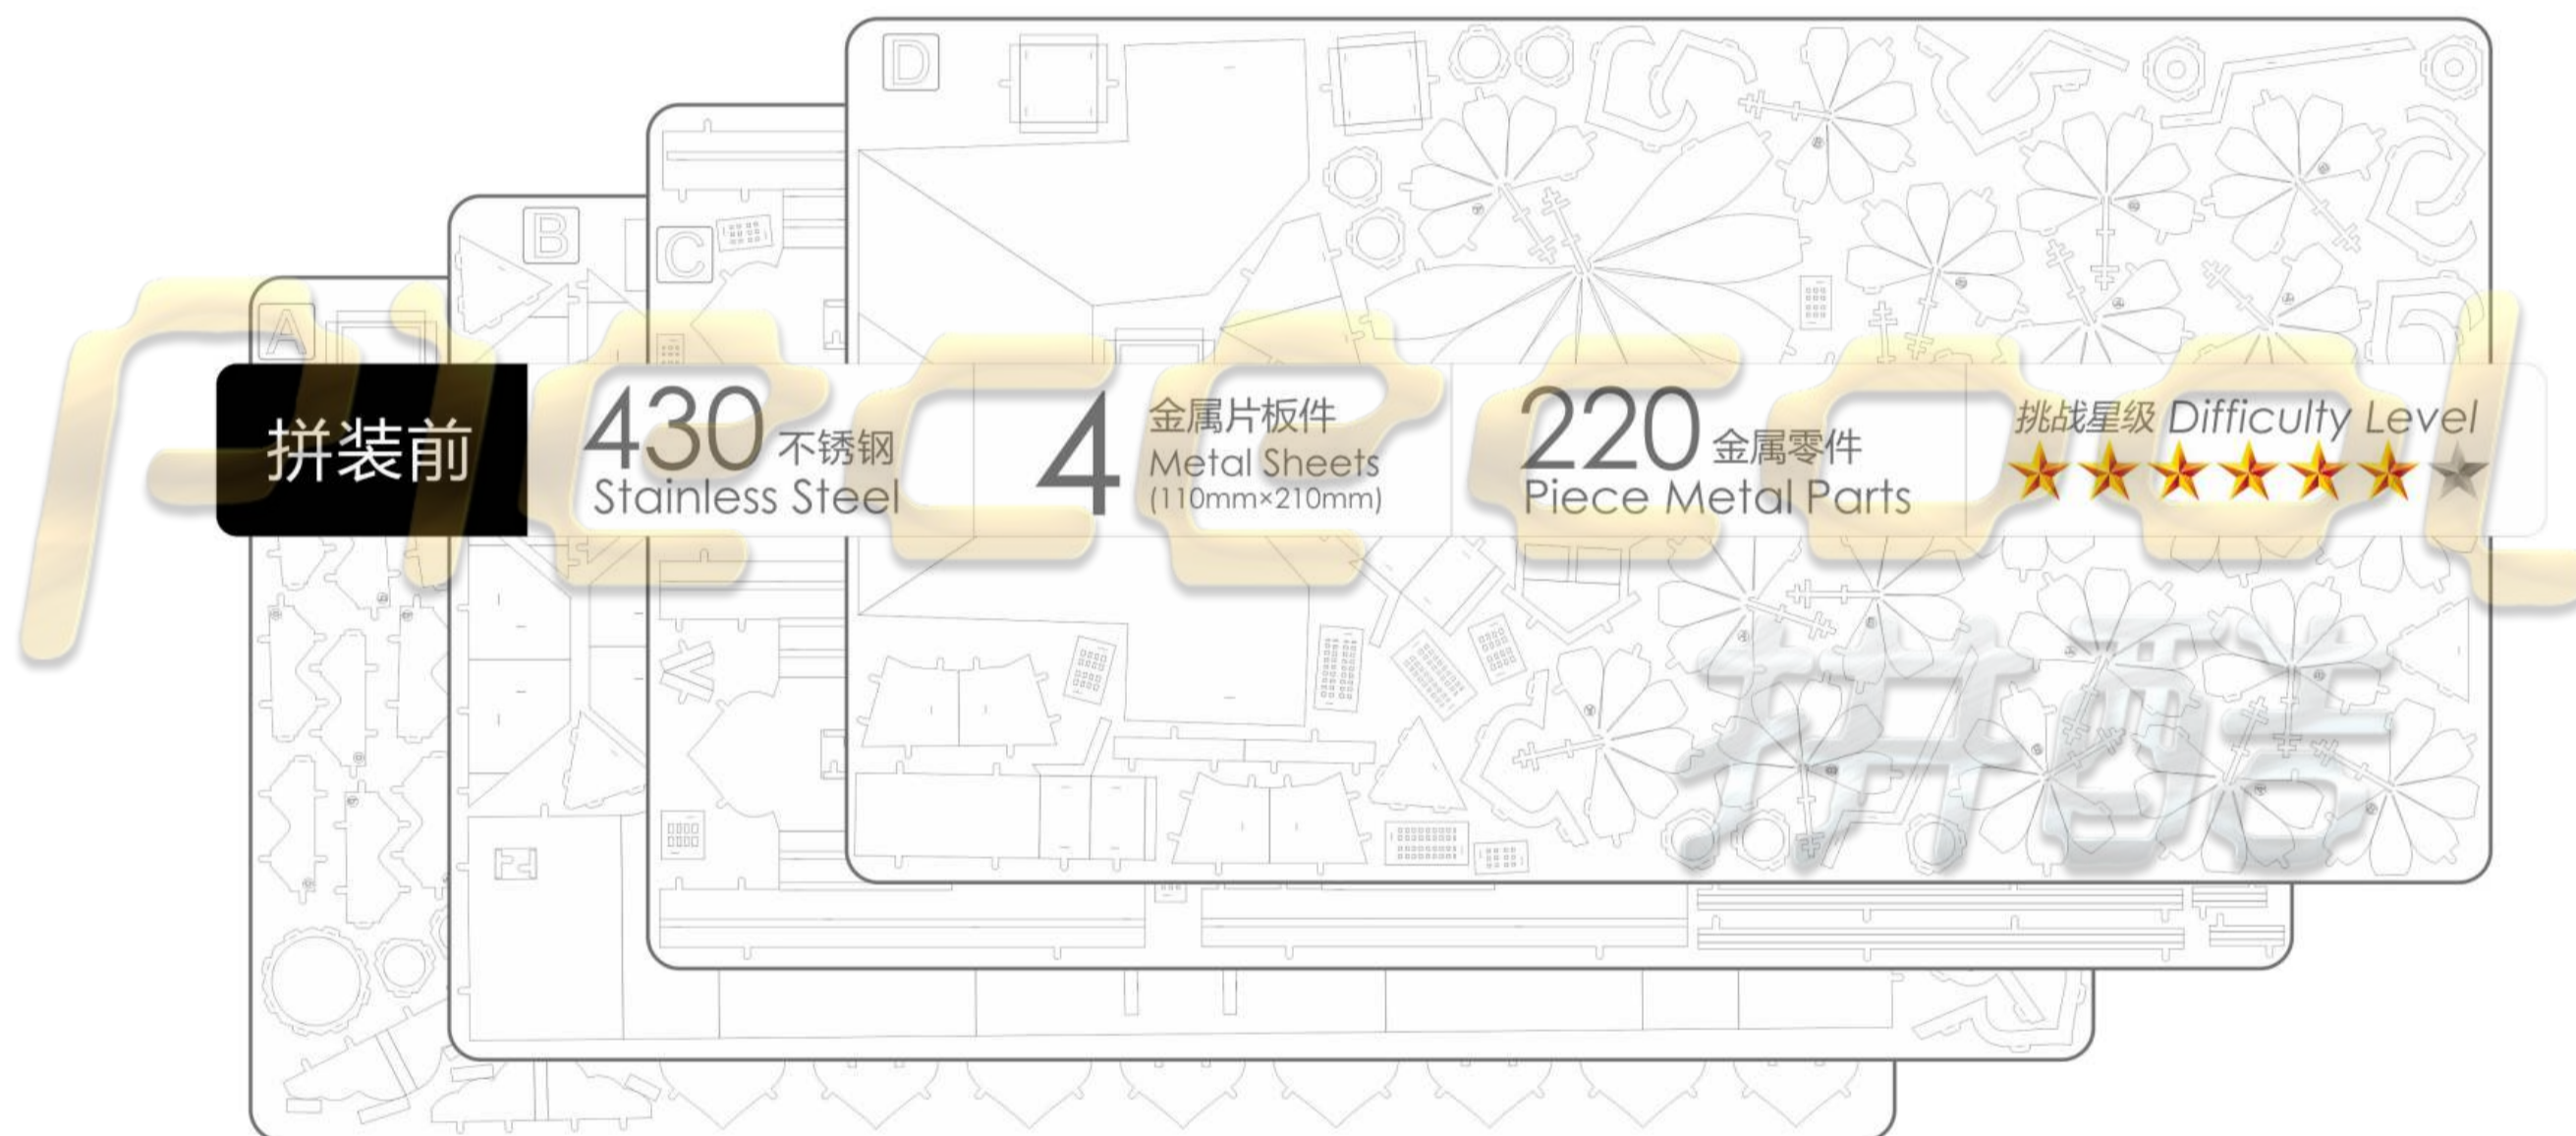

主显圣容大教堂
KIZHI CHURCH OF
THE TRANSFIGURATION
P088

金属片板件
示意图

© WIST PLASTIC & METAL TECHNOLOGY LIMITED. ALL RIGHTS RESERVED.

电子版下载地址: <http://www.piececool.com/cpshuoming/P088.pdf>

P088.SYT.20170720.A1

金属片板件

金属片板件

B

金属片板件

C

金属片板件

D