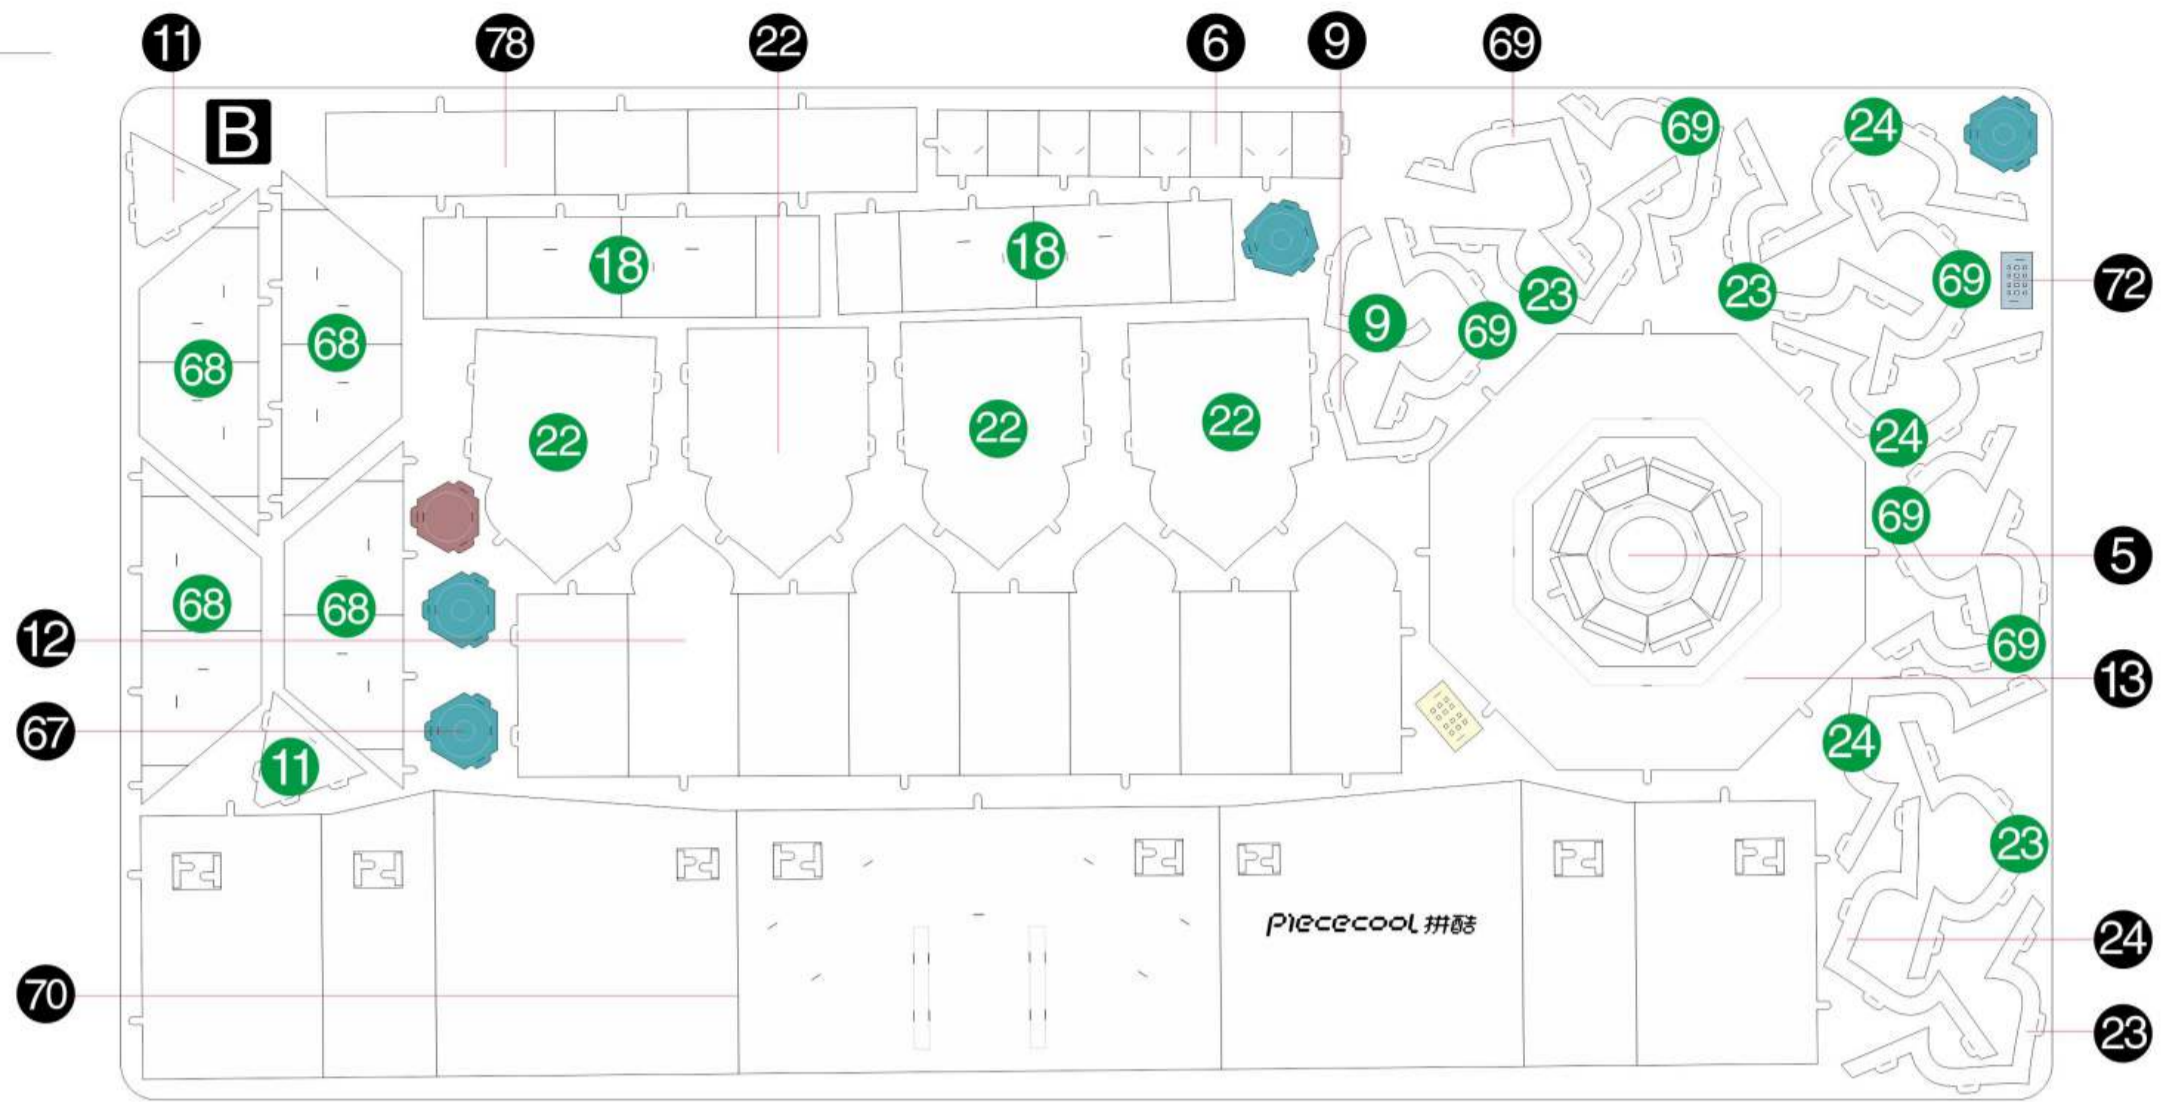

主显圣容大教堂
KIZHI CHURCH OF
THE TRANSFIGURATION
P088

金属片板件
示意图

© WIST PLASTIC & METAL TECHNOLOGY LIMITED. ALL RIGHTS RESERVED.

电子版下载地址: <http://www.piececool.com/cpshuoming/P088.pdf>

P088.SYT.20170720.A1

金属片板件

金属片板件

B

金属片板件

C

金属片板件

D