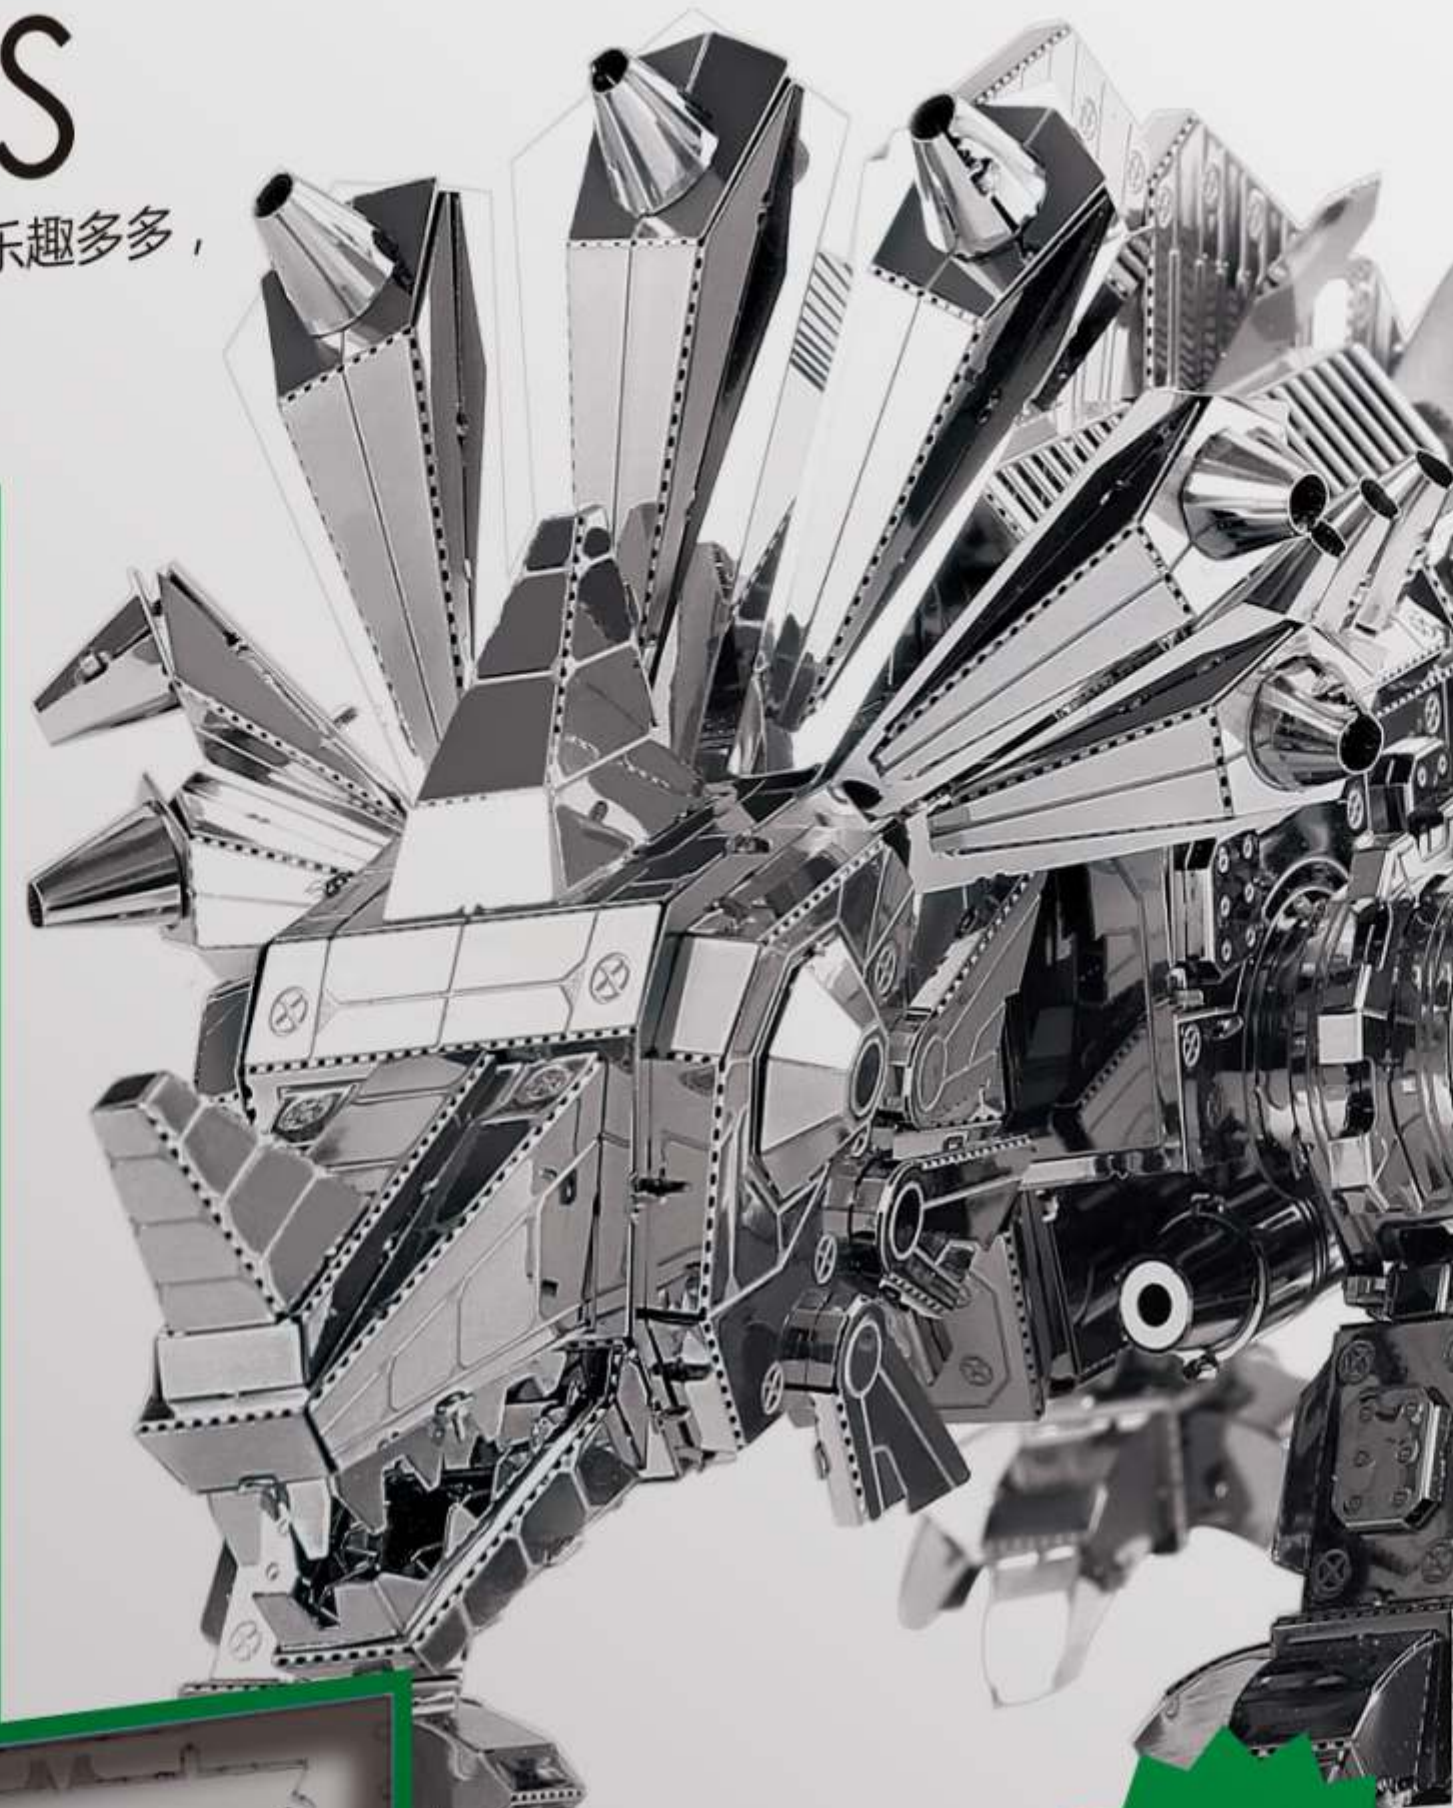

62

piececool
拼酷

恐龙洛克

DINOSAUR ROCK

挑战星级 Difficulty Level

P062-S

DIY拼装，动手动脑，乐趣多多，
品类多样，寓意丰富，
收藏、送礼两相宜！

DIY 手工艺术

ORIGINAL DESIGN
原创设计

METAL CRAFT 金属工艺

ASSEMBLY MODEL 拼装模型

HOME ARTWORK
家居陈列饰品

FUNNY GIFTS
创意礼品

综合类别

拼酷金属拼装模型，炫酷的金属材质，精密的空间结构，
意想不到的四维酷爽大挑战，让您享受玩家级的拼装与收藏体验！

恐龙洛克 DINOSAUR ROCK

piececool 拼酷