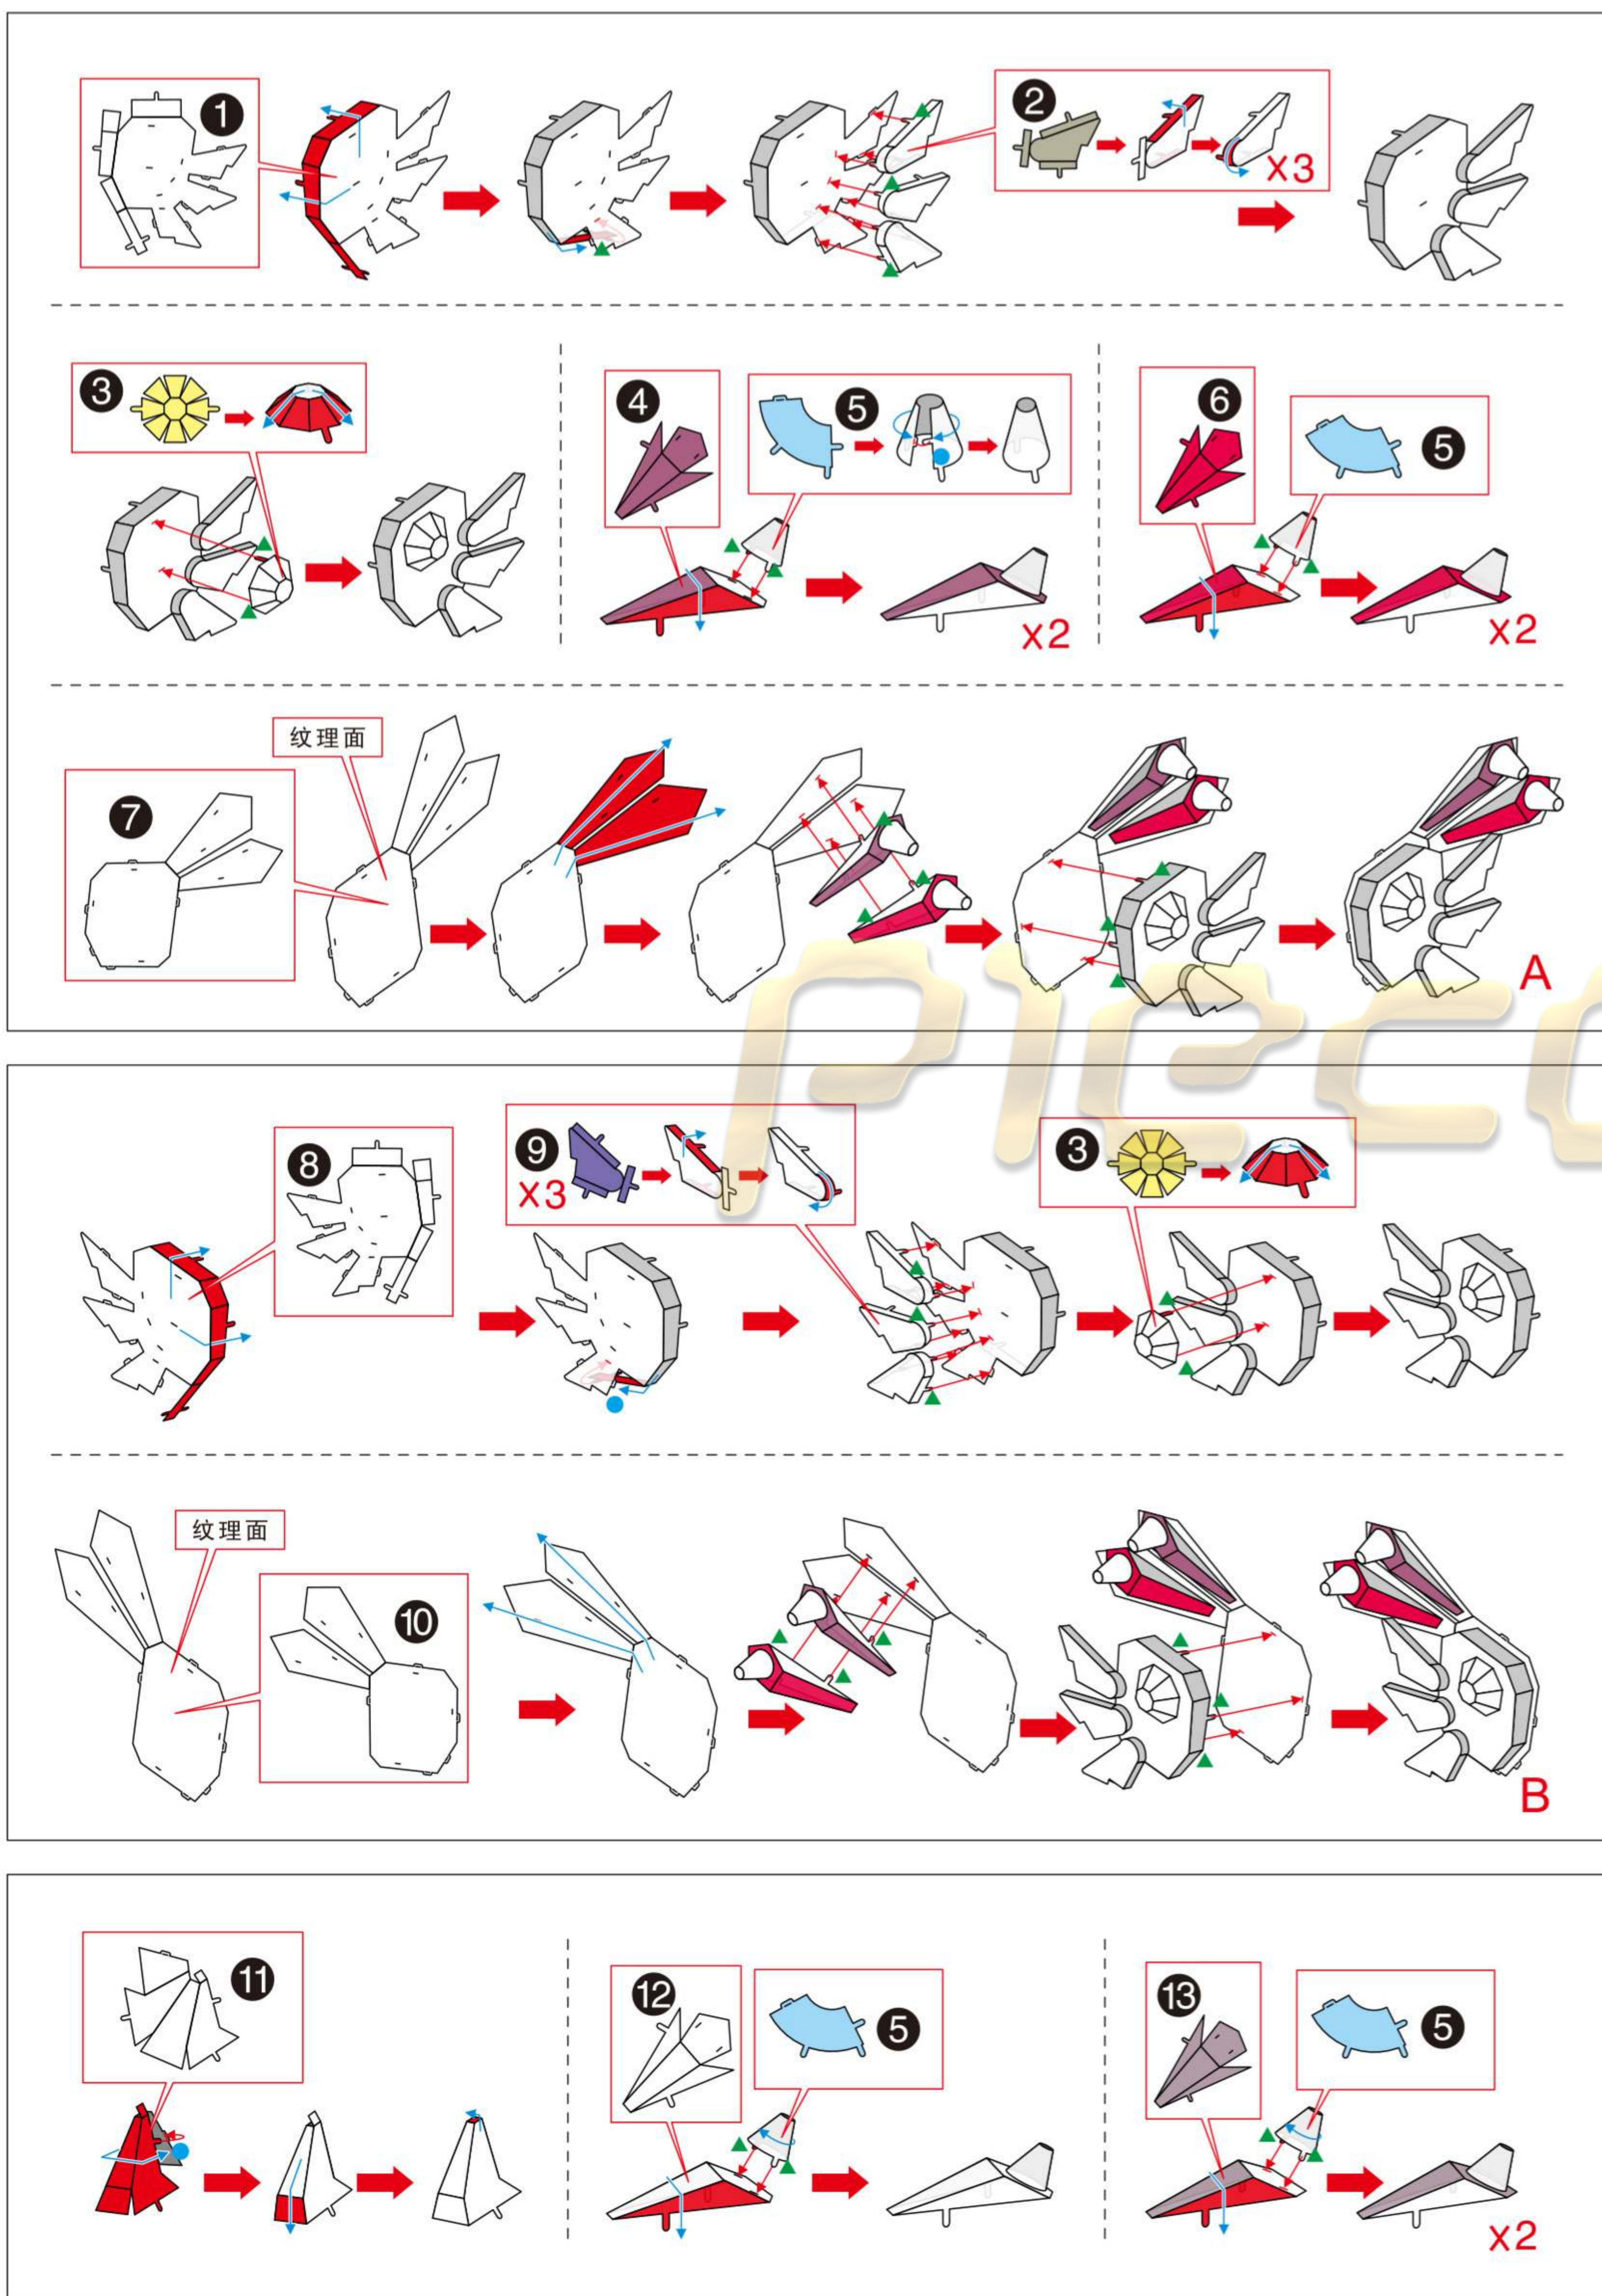

piececool 拼酷

组装基本步骤示意图

金属部件

⚠ 请小心处理金属边料, 以防划伤

5

6

7

8