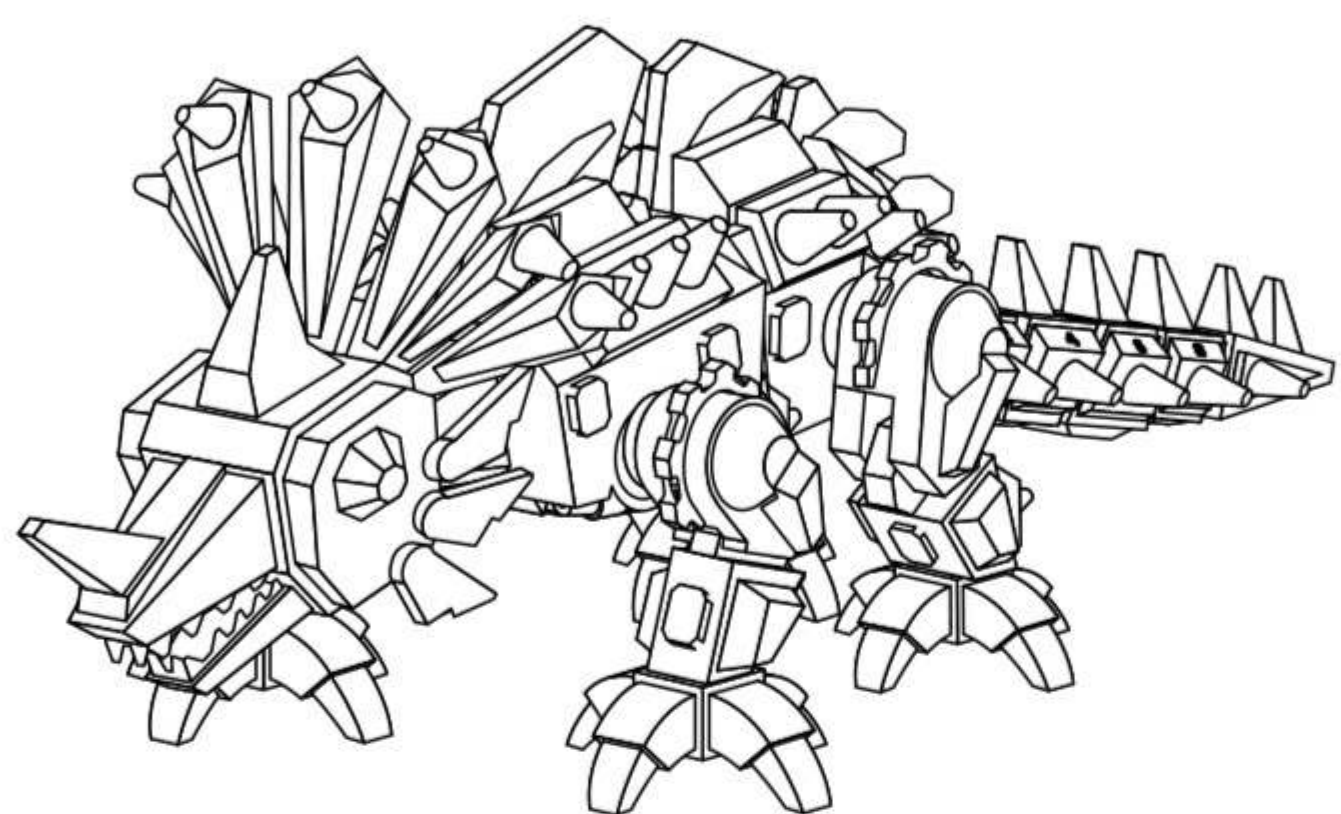

组装基本步骤示意图

金属部件

⚠ 请小心处理金属边料, 以防划伤