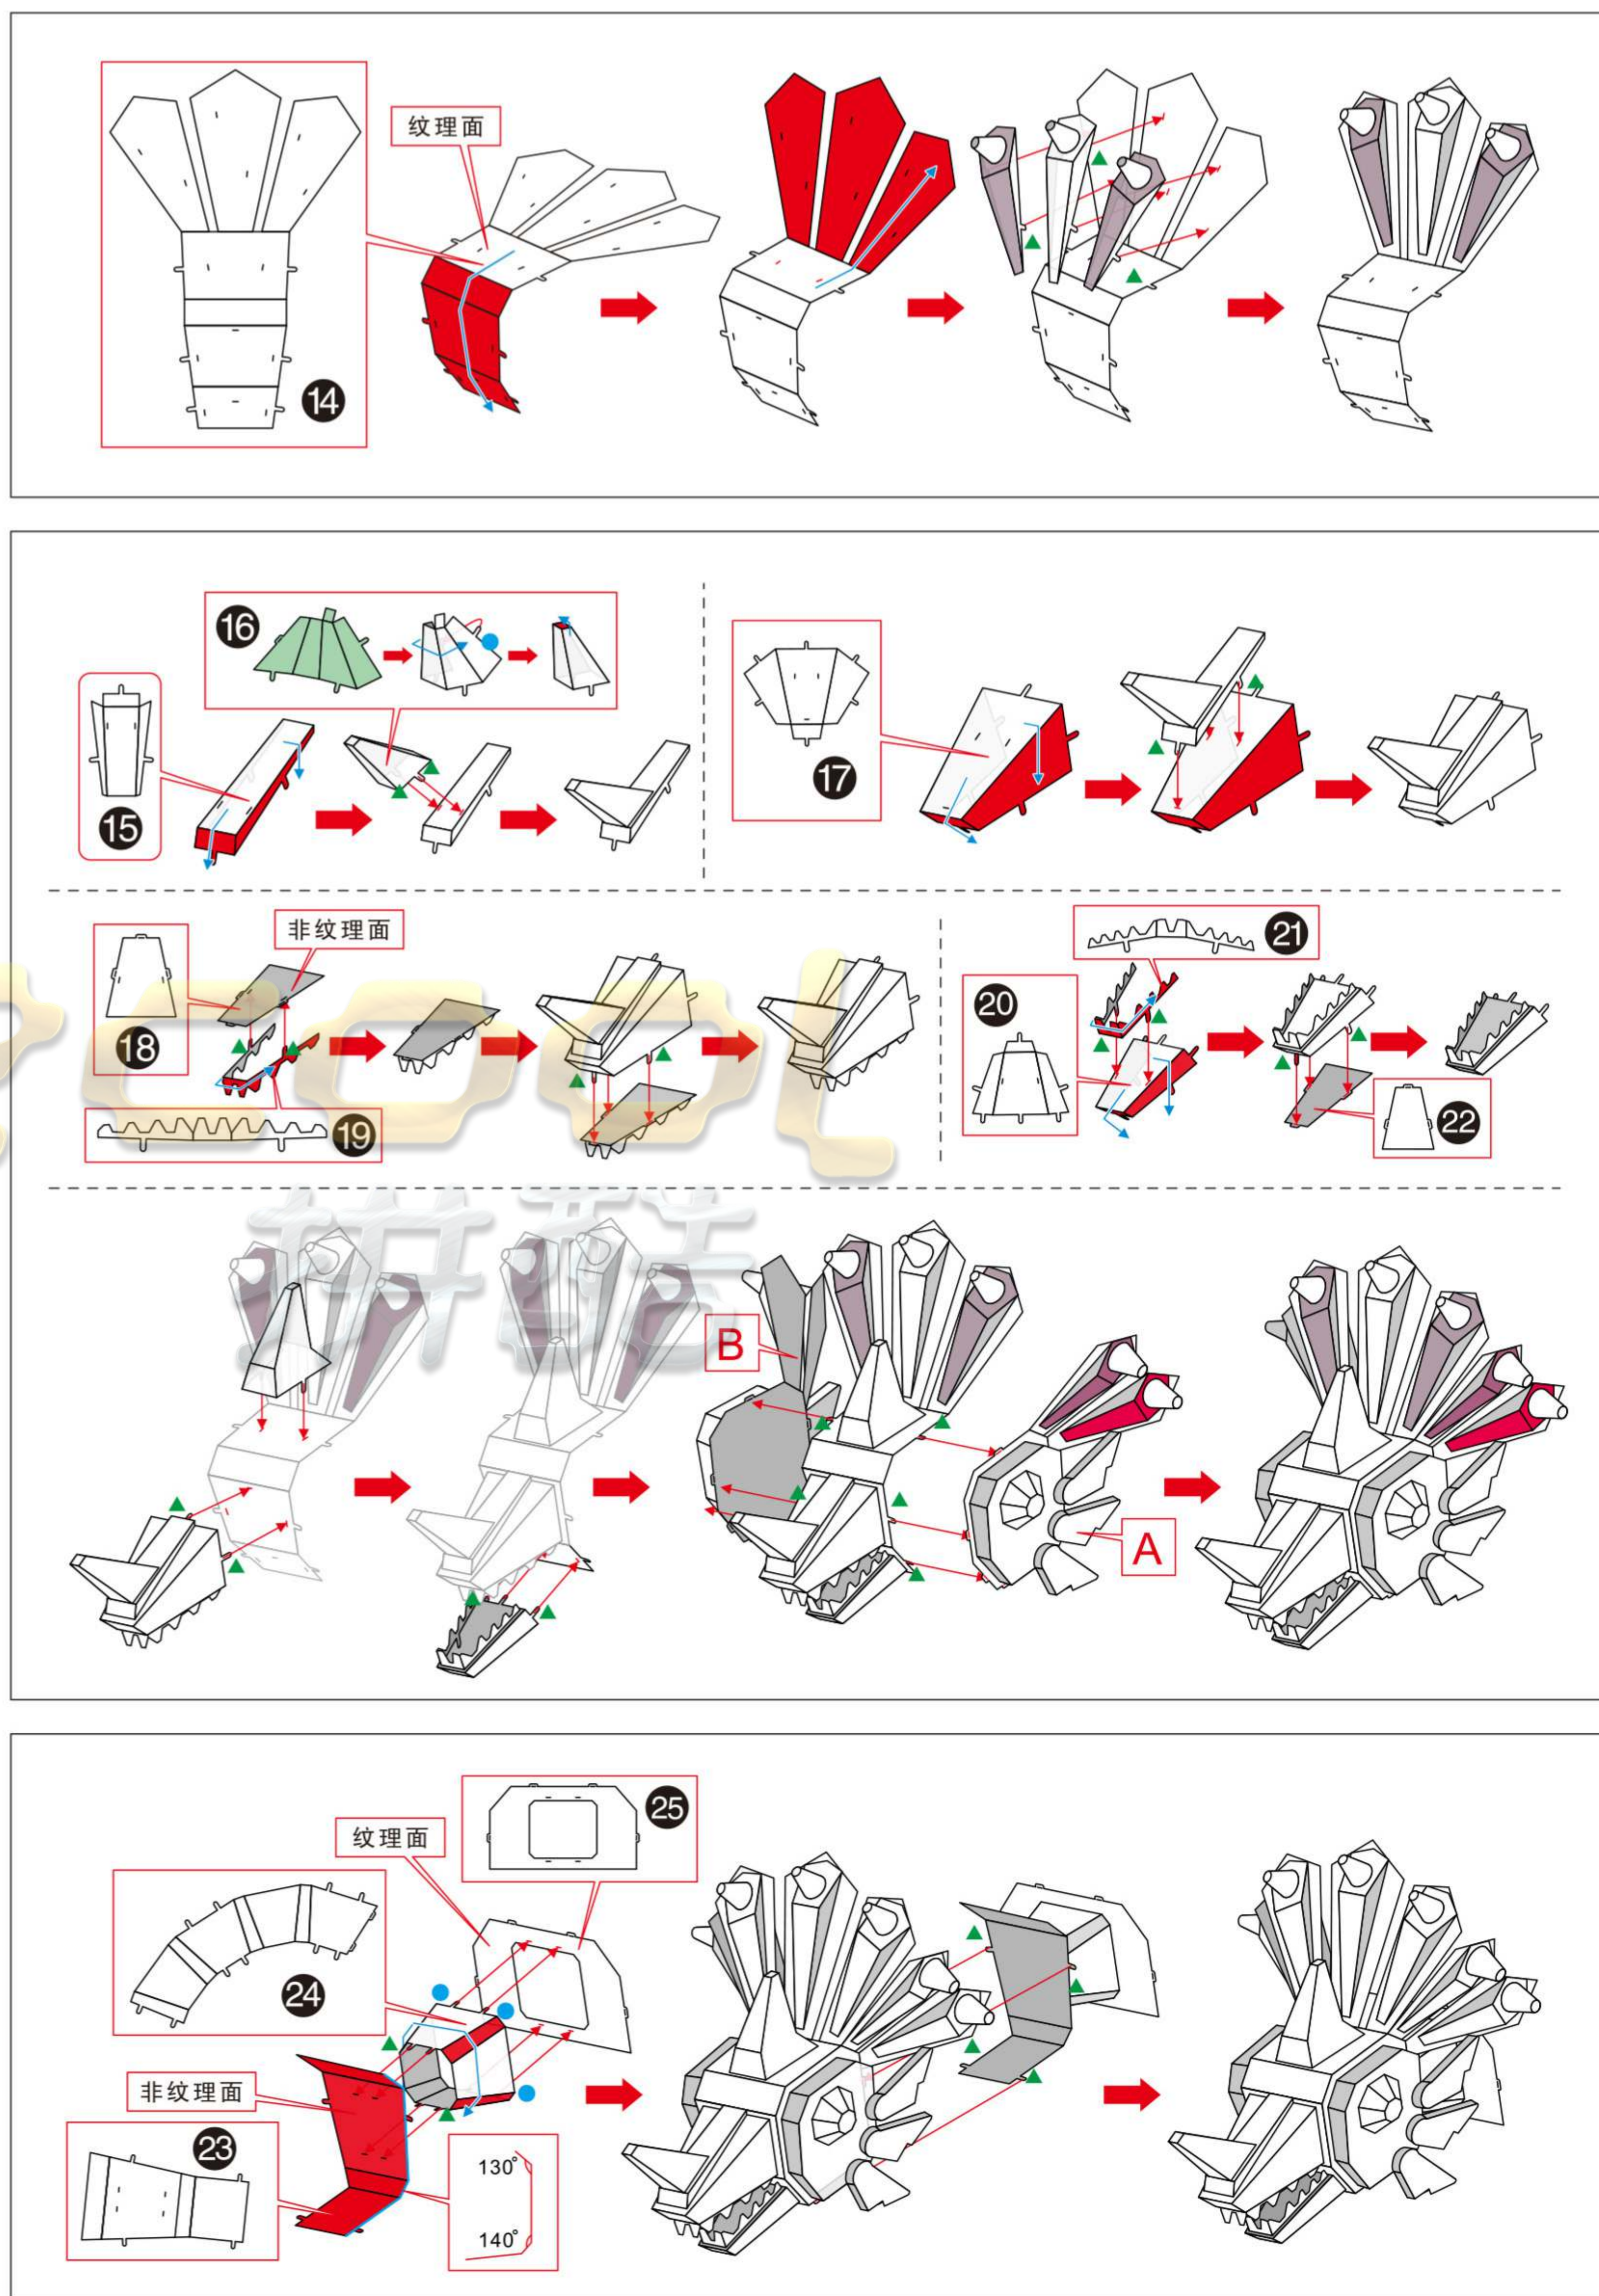

piececool 拼酷

组装基本步骤示意图

金属部件

⚠ 请小心处理金属边料, 以防划伤

5

6

7

8