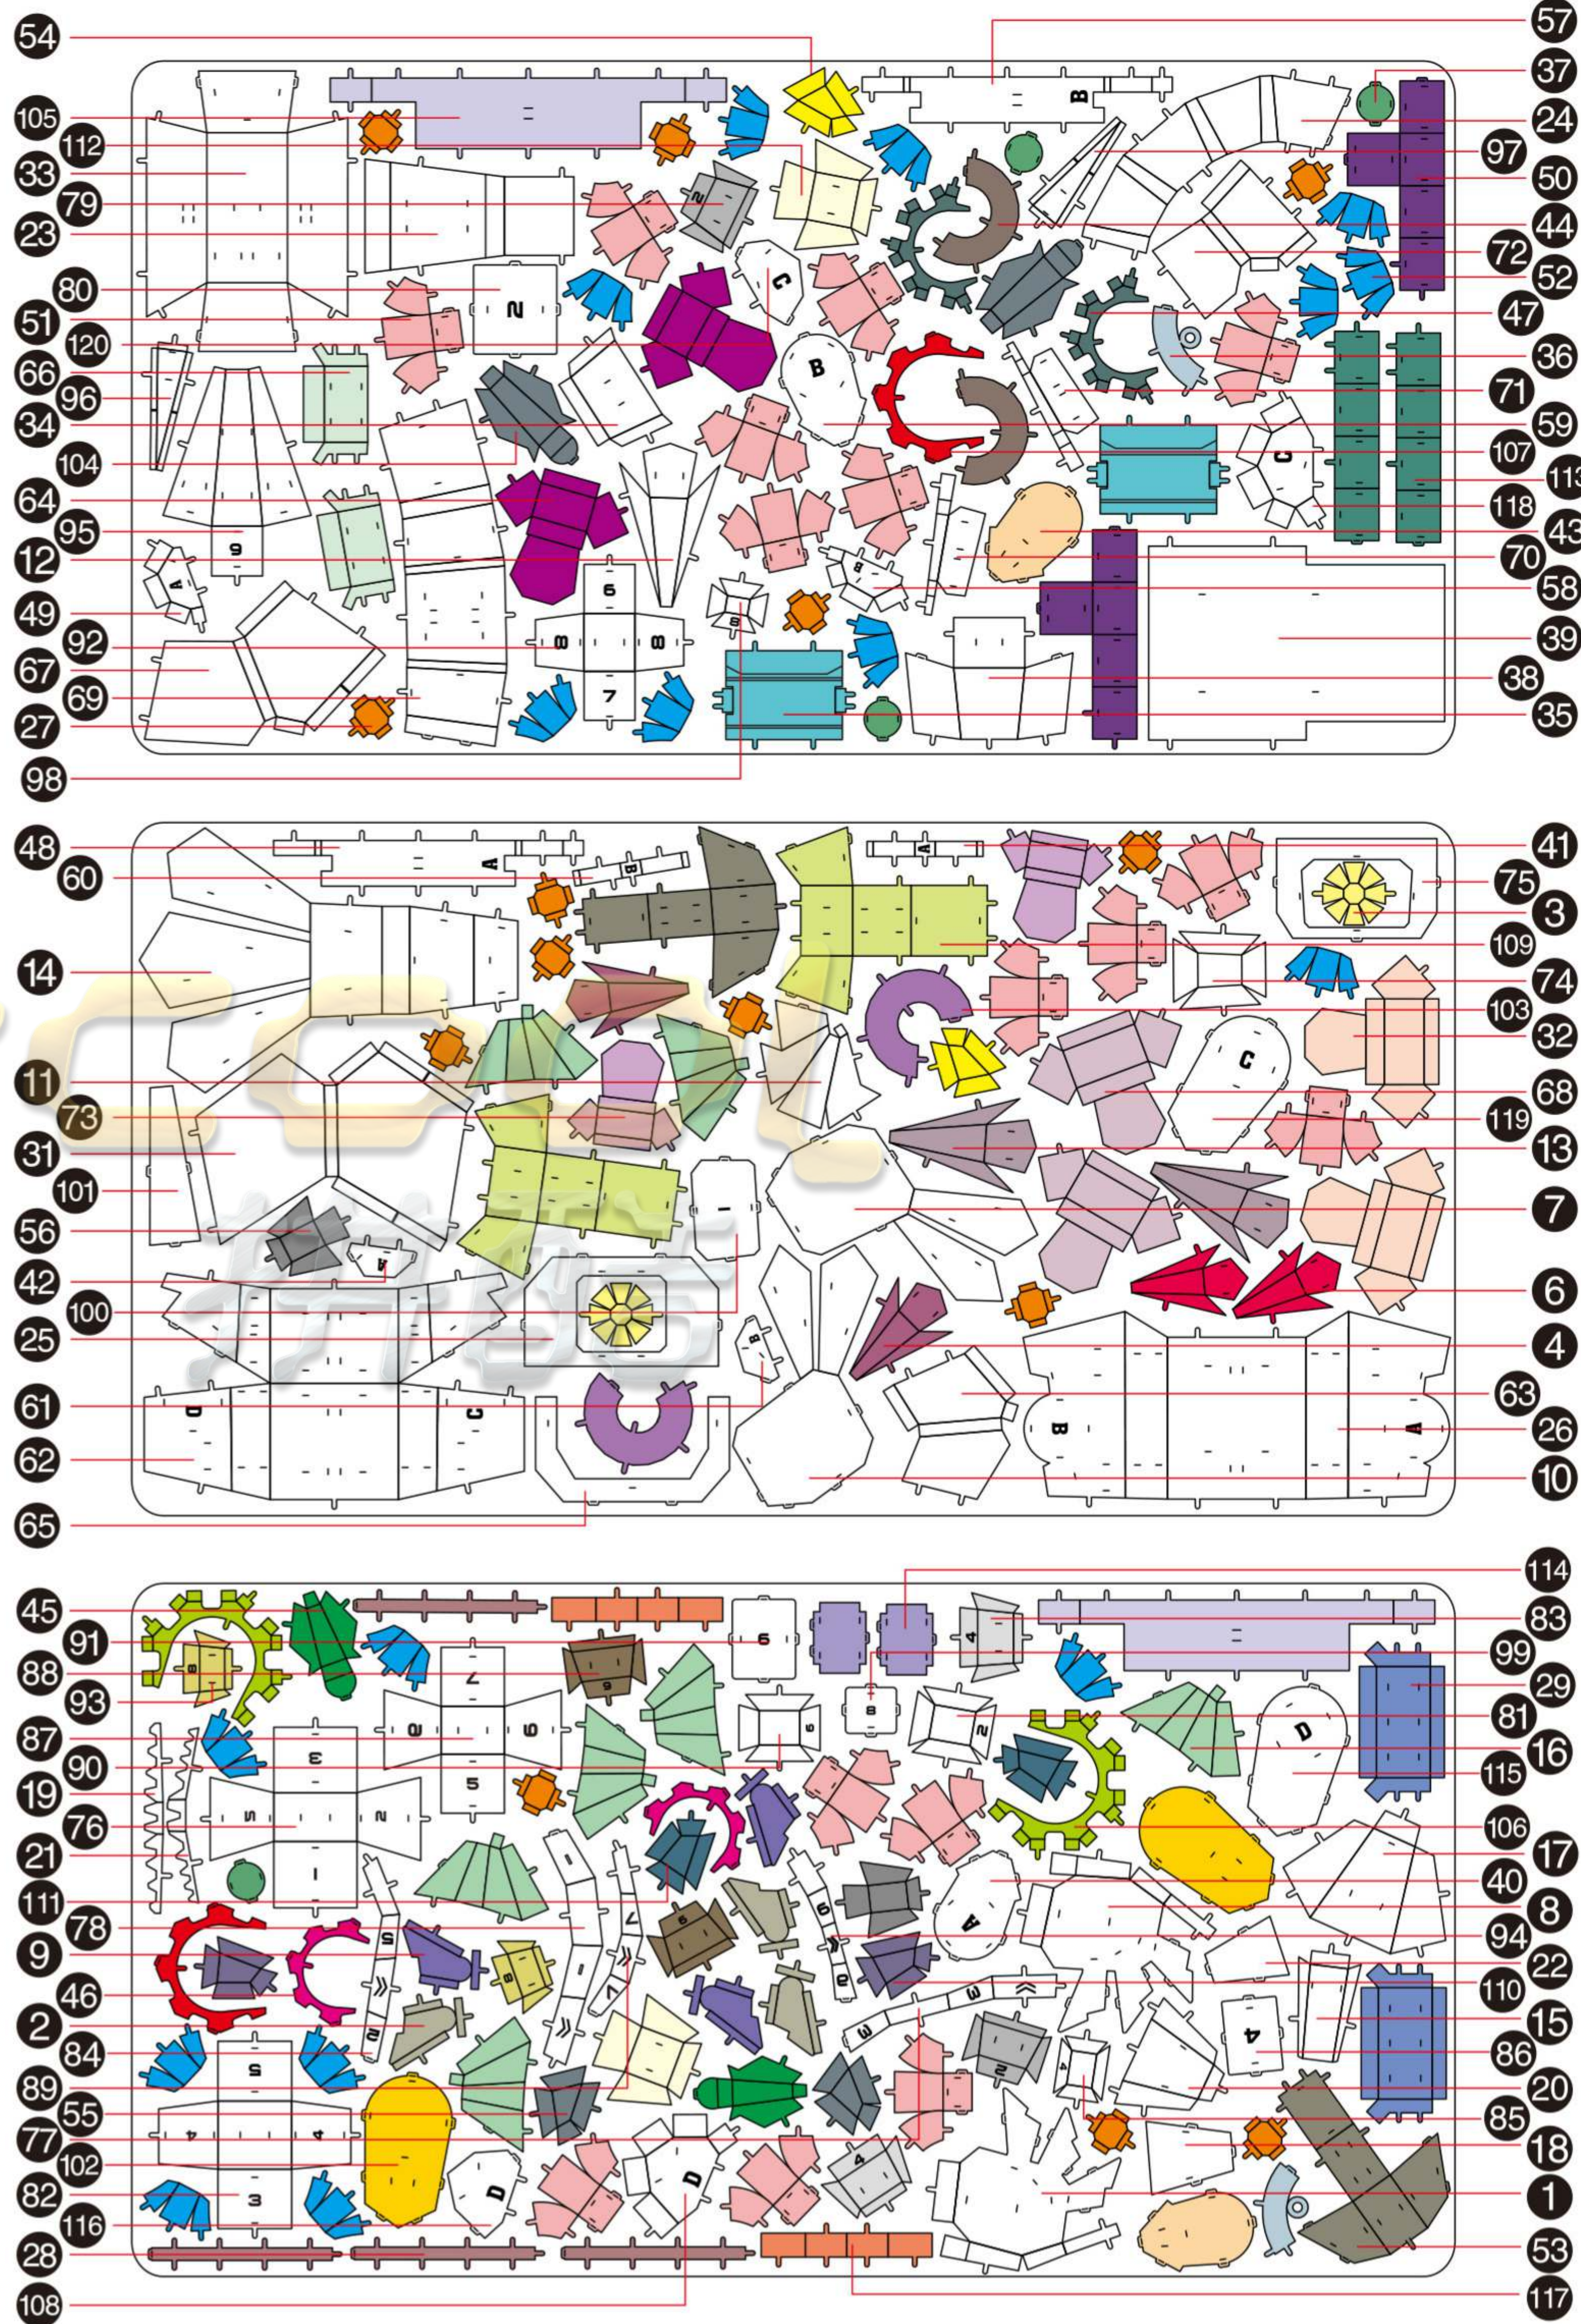

组装基本步骤示意图

金属部件

⚠ 请小心处理金属边料, 以防划伤