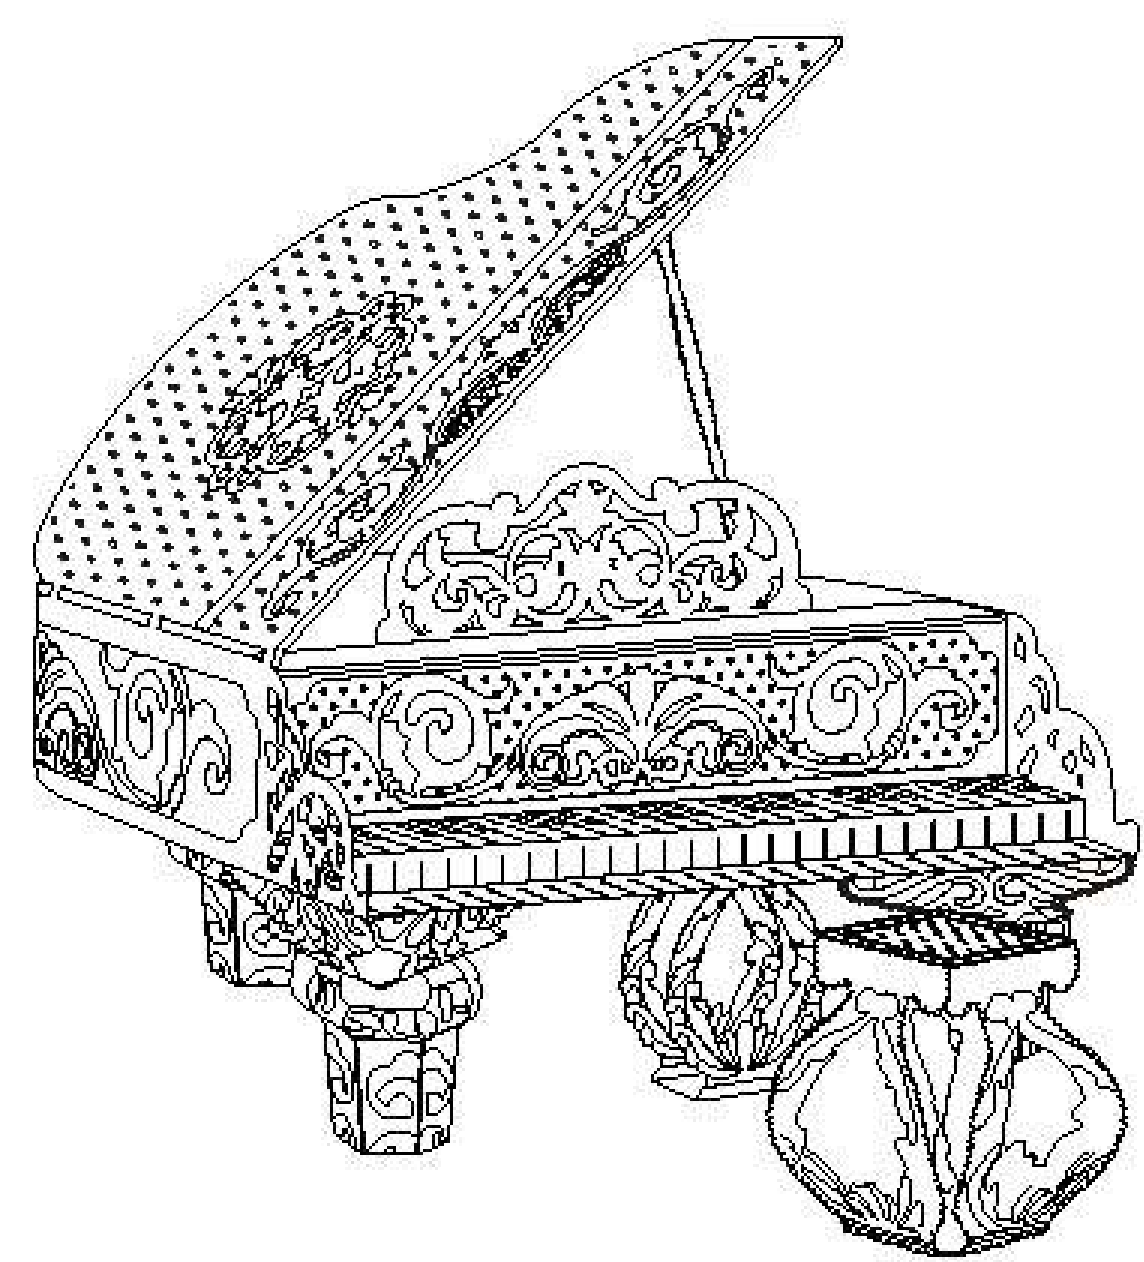

组装基本步骤示意图

拼装步骤

Step 1

Step 2

Step 3

金属部件

⚠ 请小心处理金属边料，以防划伤

Step 4

Step 5

Step 6