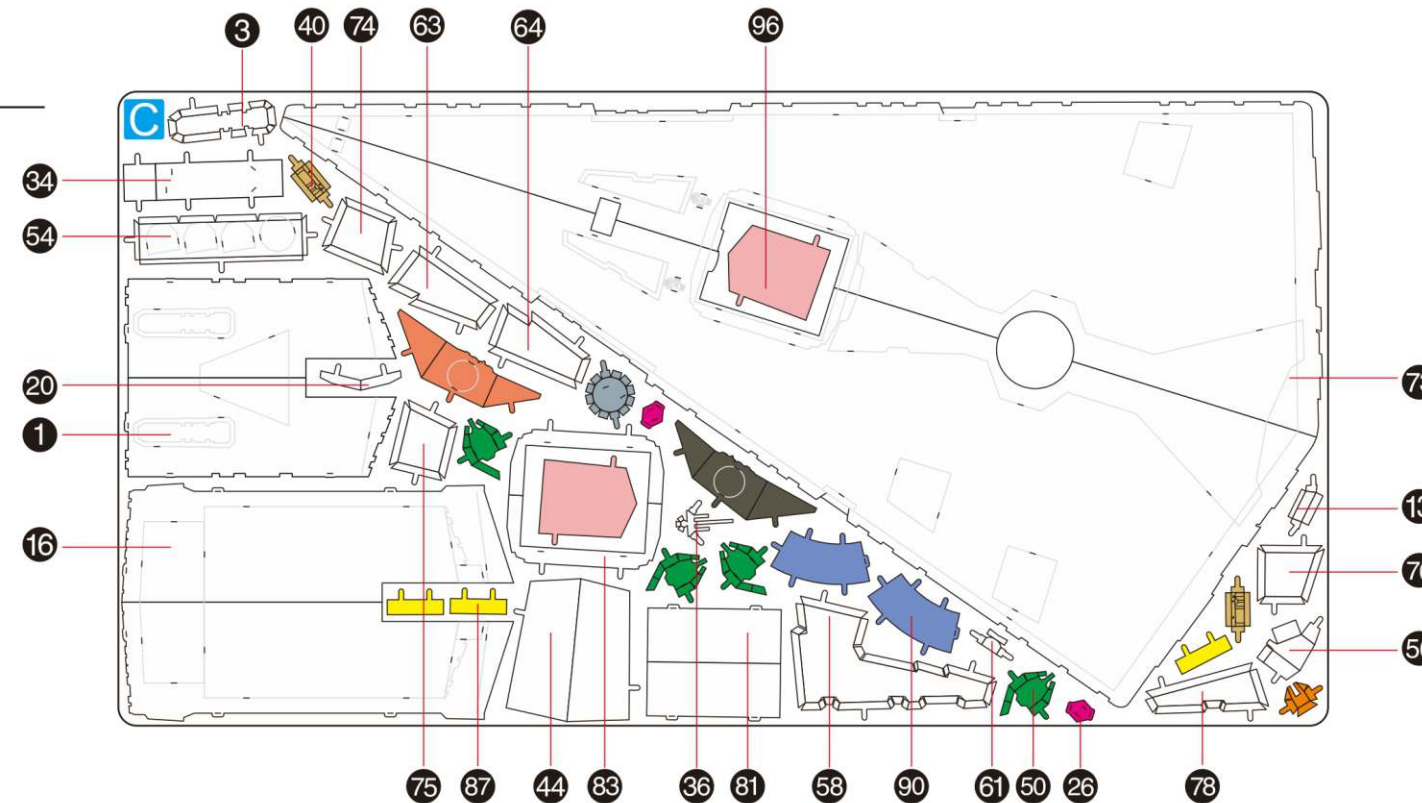

STAR WARS

www.starwars.com
© &™ Lucasfilm Ltd.

PIECECOOL 拼酷

帝国星际驱逐舰 IMPERIAL STAR DESTROYER IP032

金属片板件

示意图

© WIST PLASTIC & METAL TECHNOLOGY LIMITED. ALL RIGHTS RESERVED.
电子版下载地址: <http://www.piececool.com/cpshuoming/IP032-金属片板件示意图.pdf>
CP-PART-IP032-A1-20200320

金属片板件

金属片板件

金属片板件

PIECECOOL 拼酷