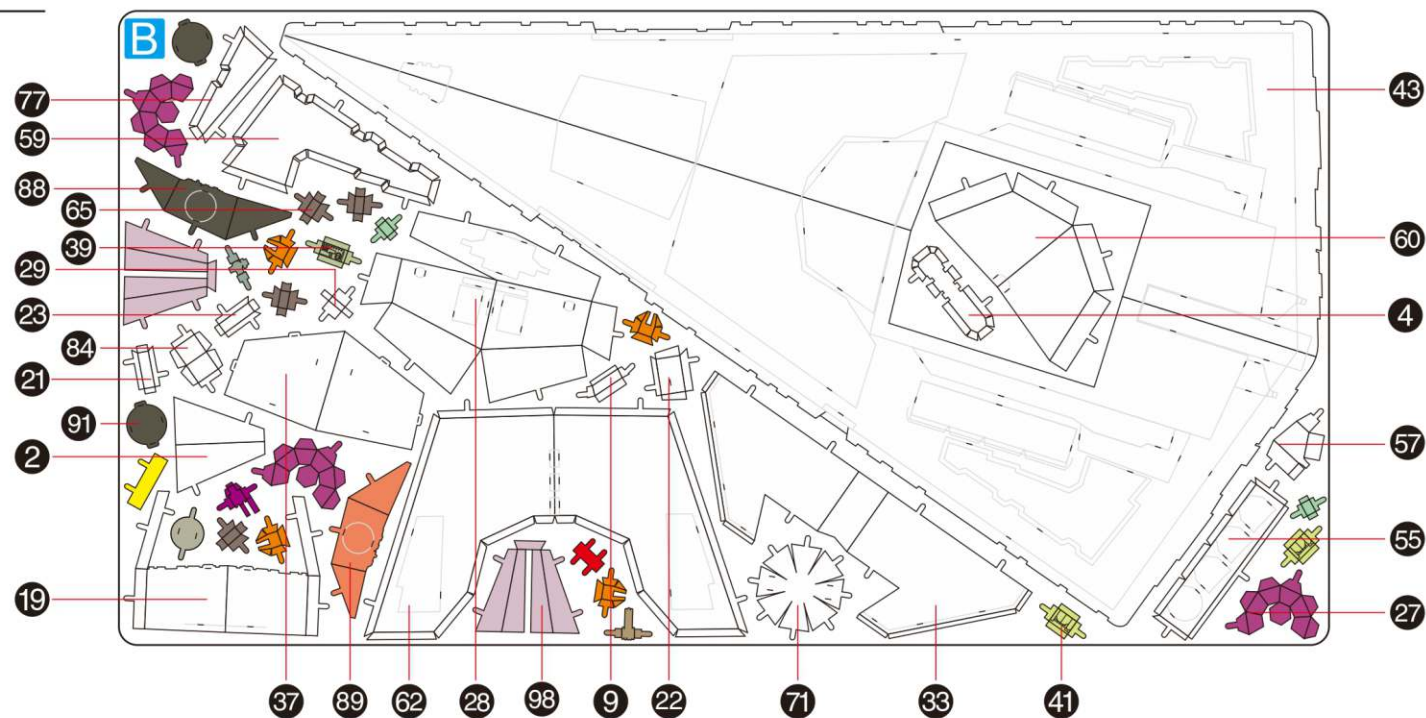

STAR WARS

www.starwars.com
© &™ Lucasfilm Ltd.

PIECECOOL 拼酷

帝国星际驱逐舰 IMPERIAL STAR DESTROYER IP032

金属片板件

示意图

© WIST PLASTIC & METAL TECHNOLOGY LIMITED. ALL RIGHTS RESERVED.
电子版下载地址: <http://www.piececool.com/cpshuoming/IP032-金属片板件示意图.pdf>
CP-PART-IP032-A1-20200320

金属片板件

金属片板件

金属片板件

PIECECOOL 拼酷