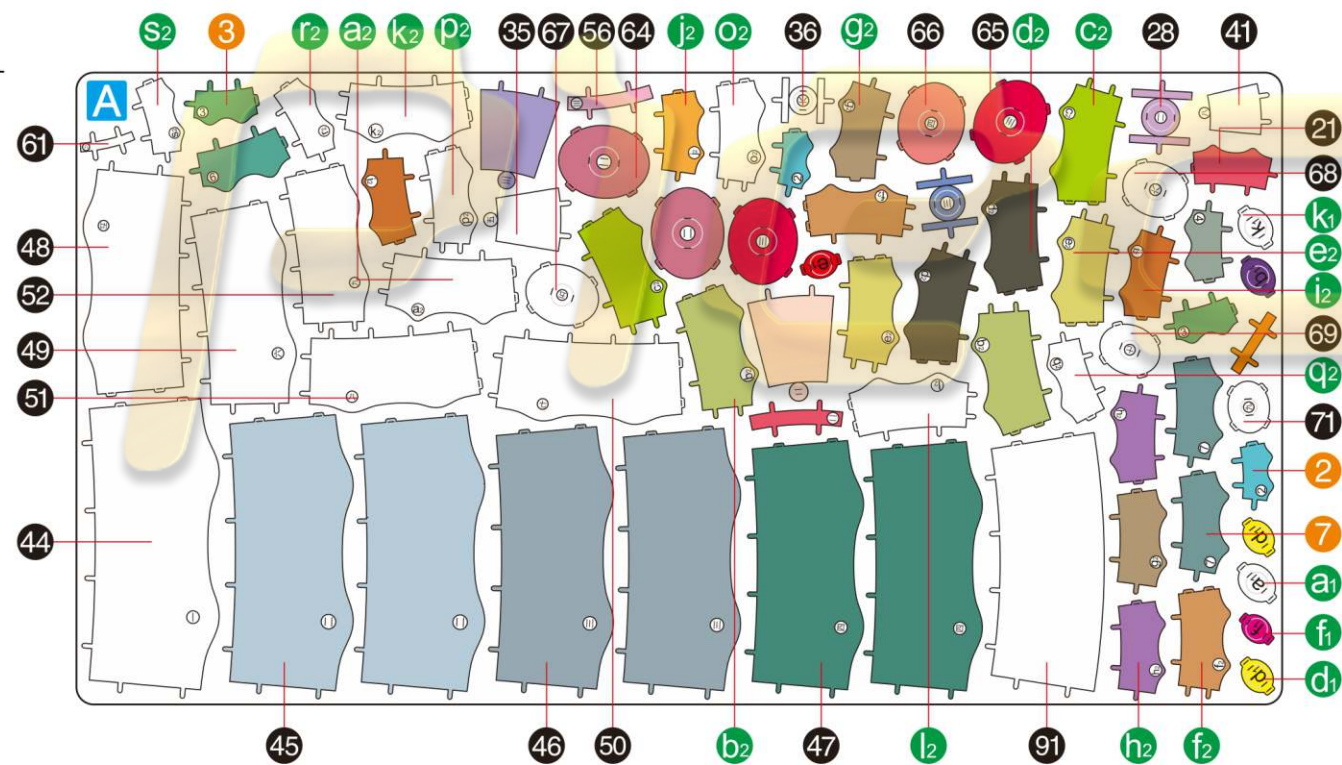

## 曾侯乙编钟 IP002

金属片板件 + 配件包 示意图

© WIST PLASTIC & METAL TECHNOLOGY LIMITED. ALL RIGHTS RESERVED.

电子版下载地址: <http://www.piececool.com/cpshuoming/IP002-金属片板件示意图.pdf>

CP-PART-IP002-A2-20200310

金属片板件

**A**

金属片板件

**B**

金属片板件

**C**

金属片板件

**D**

金属片板件

**E**

## 配件包