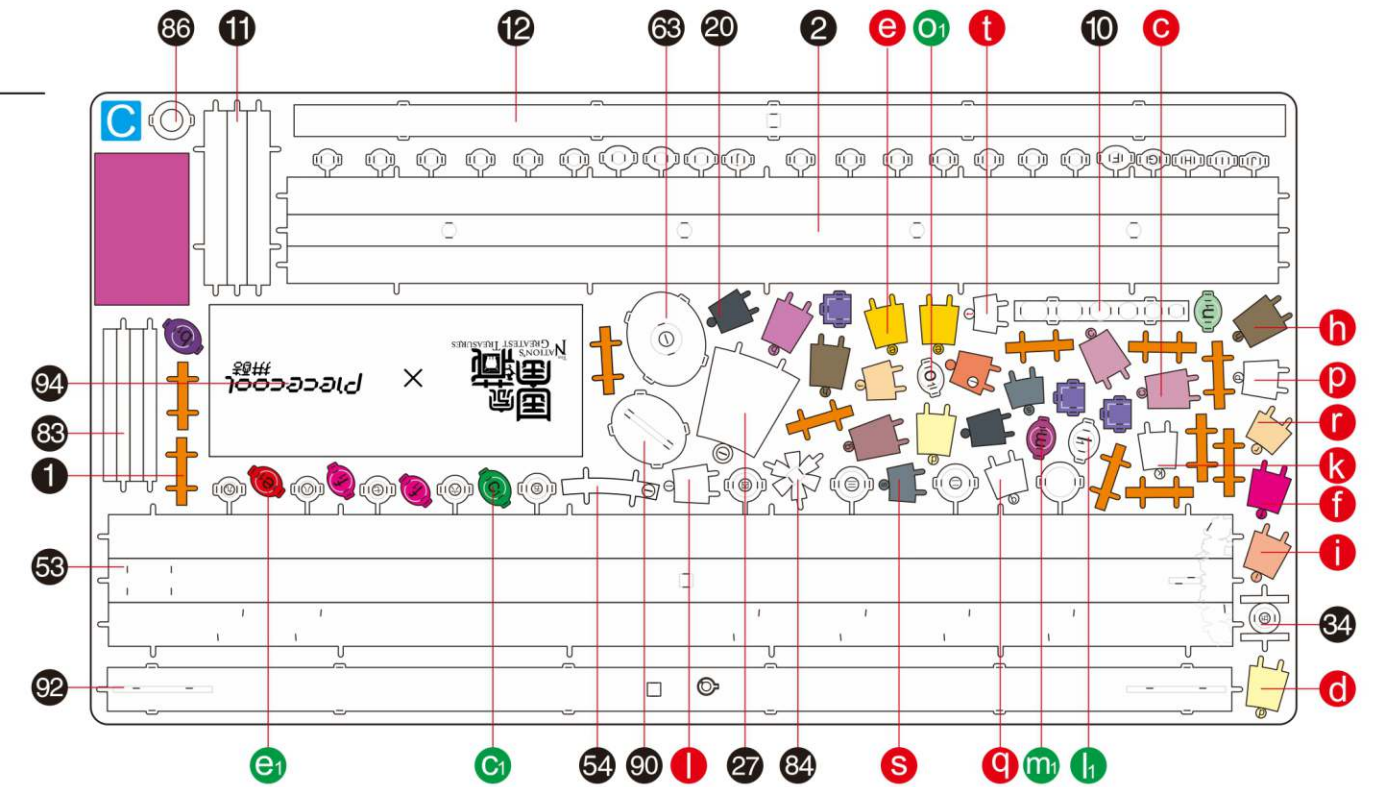

## 曾侯乙编钟 IP002

金属片板件 + 配件包 示意图

© WIST PLASTIC & METAL TECHNOLOGY LIMITED. ALL RIGHTS RESERVED.

电子版下载地址: <http://www.piececool.com/cpshuoming/IP002-金属片板件示意图.pdf>

CP-PART-IP002-A2-20200310

金属片板件

**A**

金属片板件

**B**

金属片板件

**C**

金属片板件

**D**

金属片板件

**E**

## 配件包