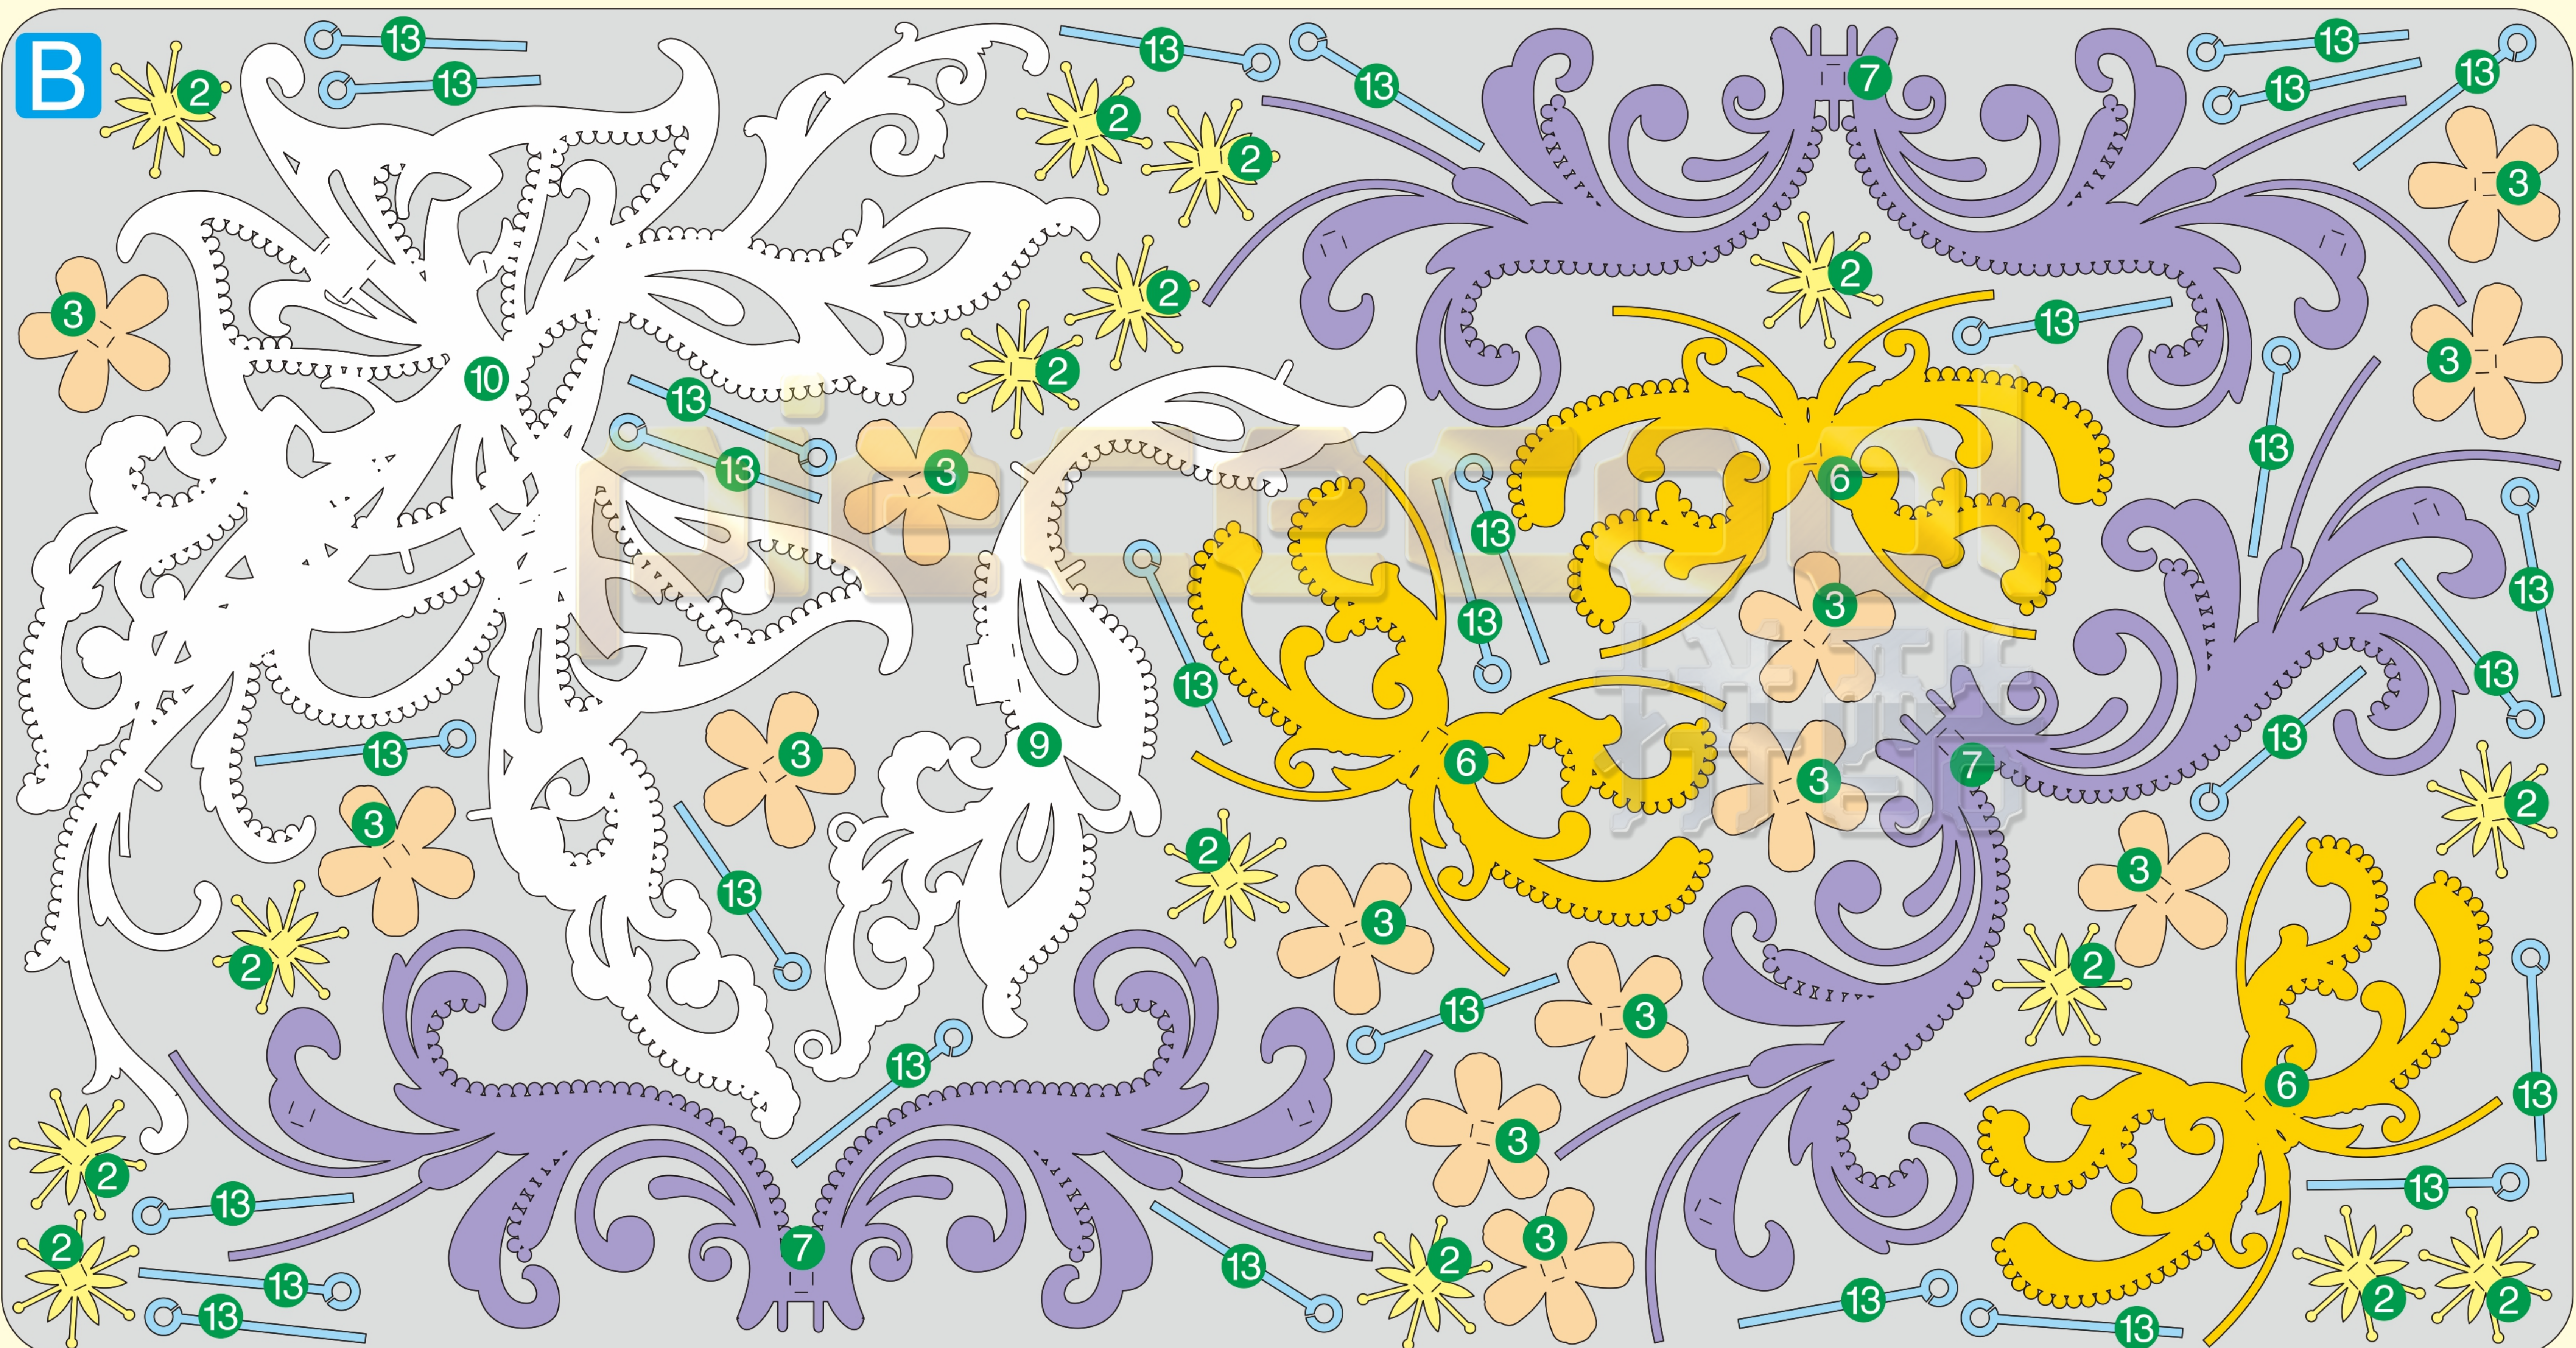

花开颜
LOVE SMILE
P282

piec

配件包

白色小珠子 ○ ×65

白色大珠子 ○ ×7

黑色尼龙铆钉 ④ ×4