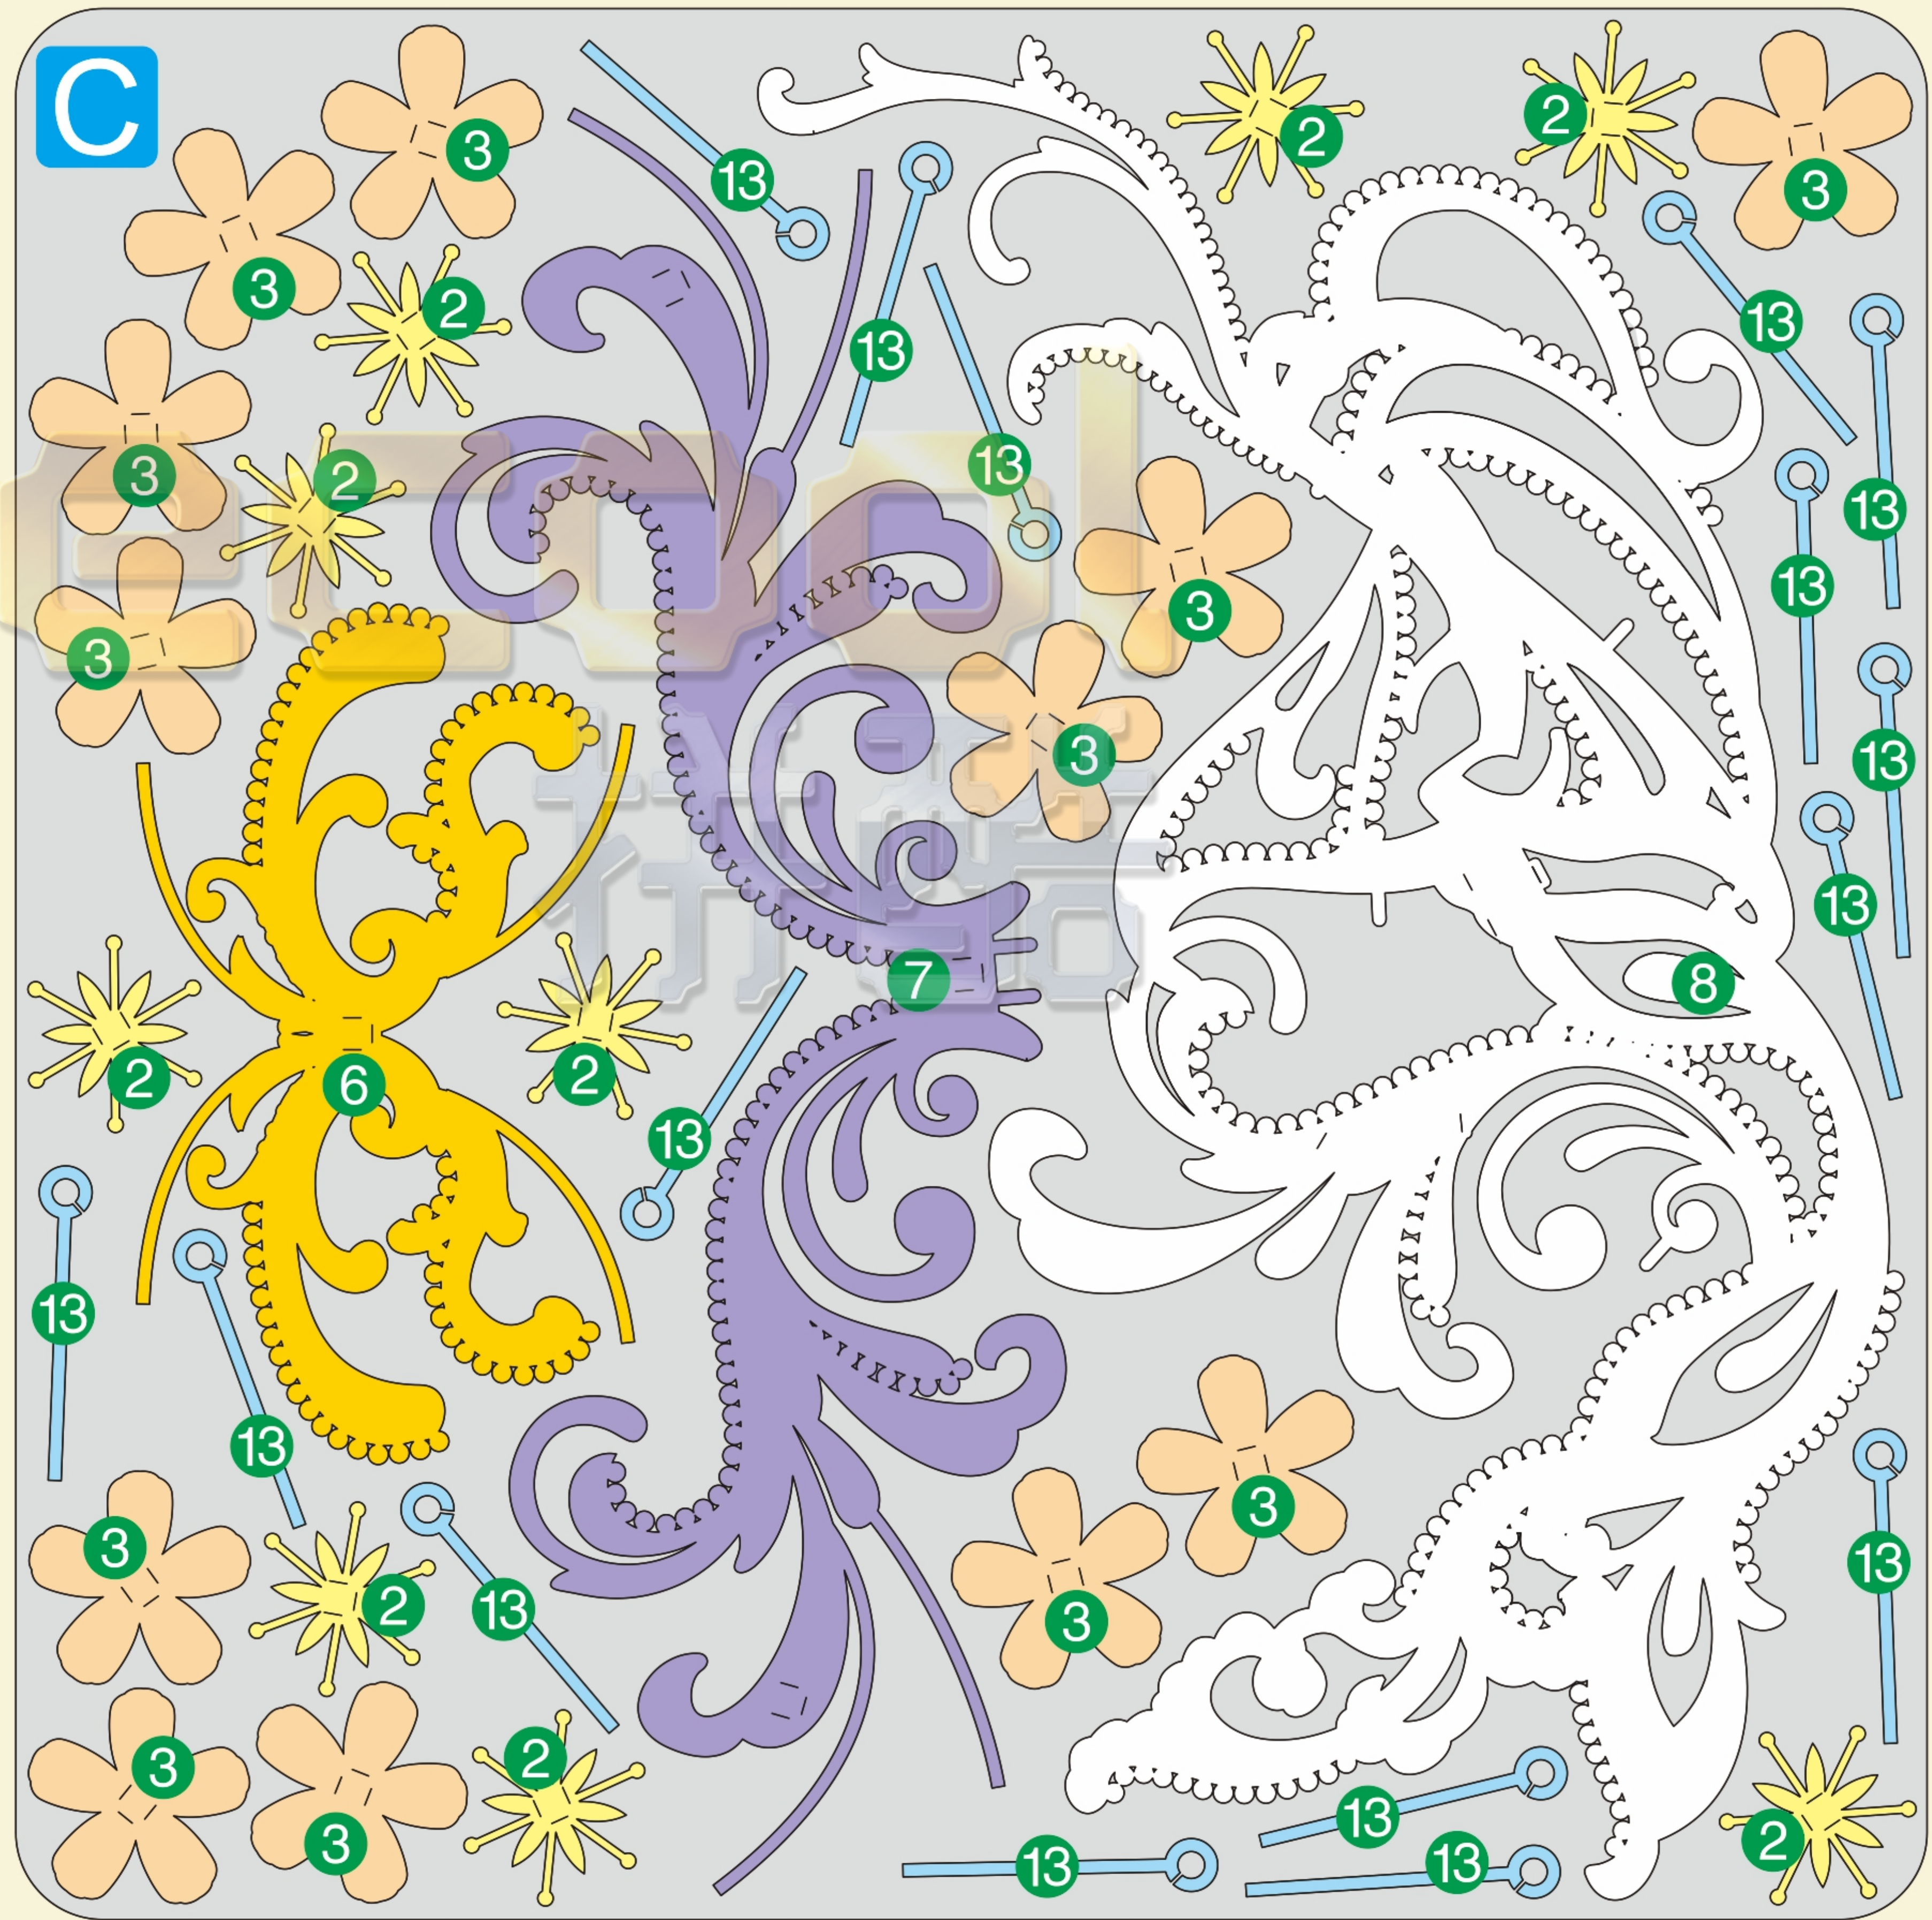

花开颜
LOVE SMILE
P282

piec

配件包

白色小珠子 ○ ×65

白色大珠子 ○ ×7

黑色尼龙铆钉 ④ ×4