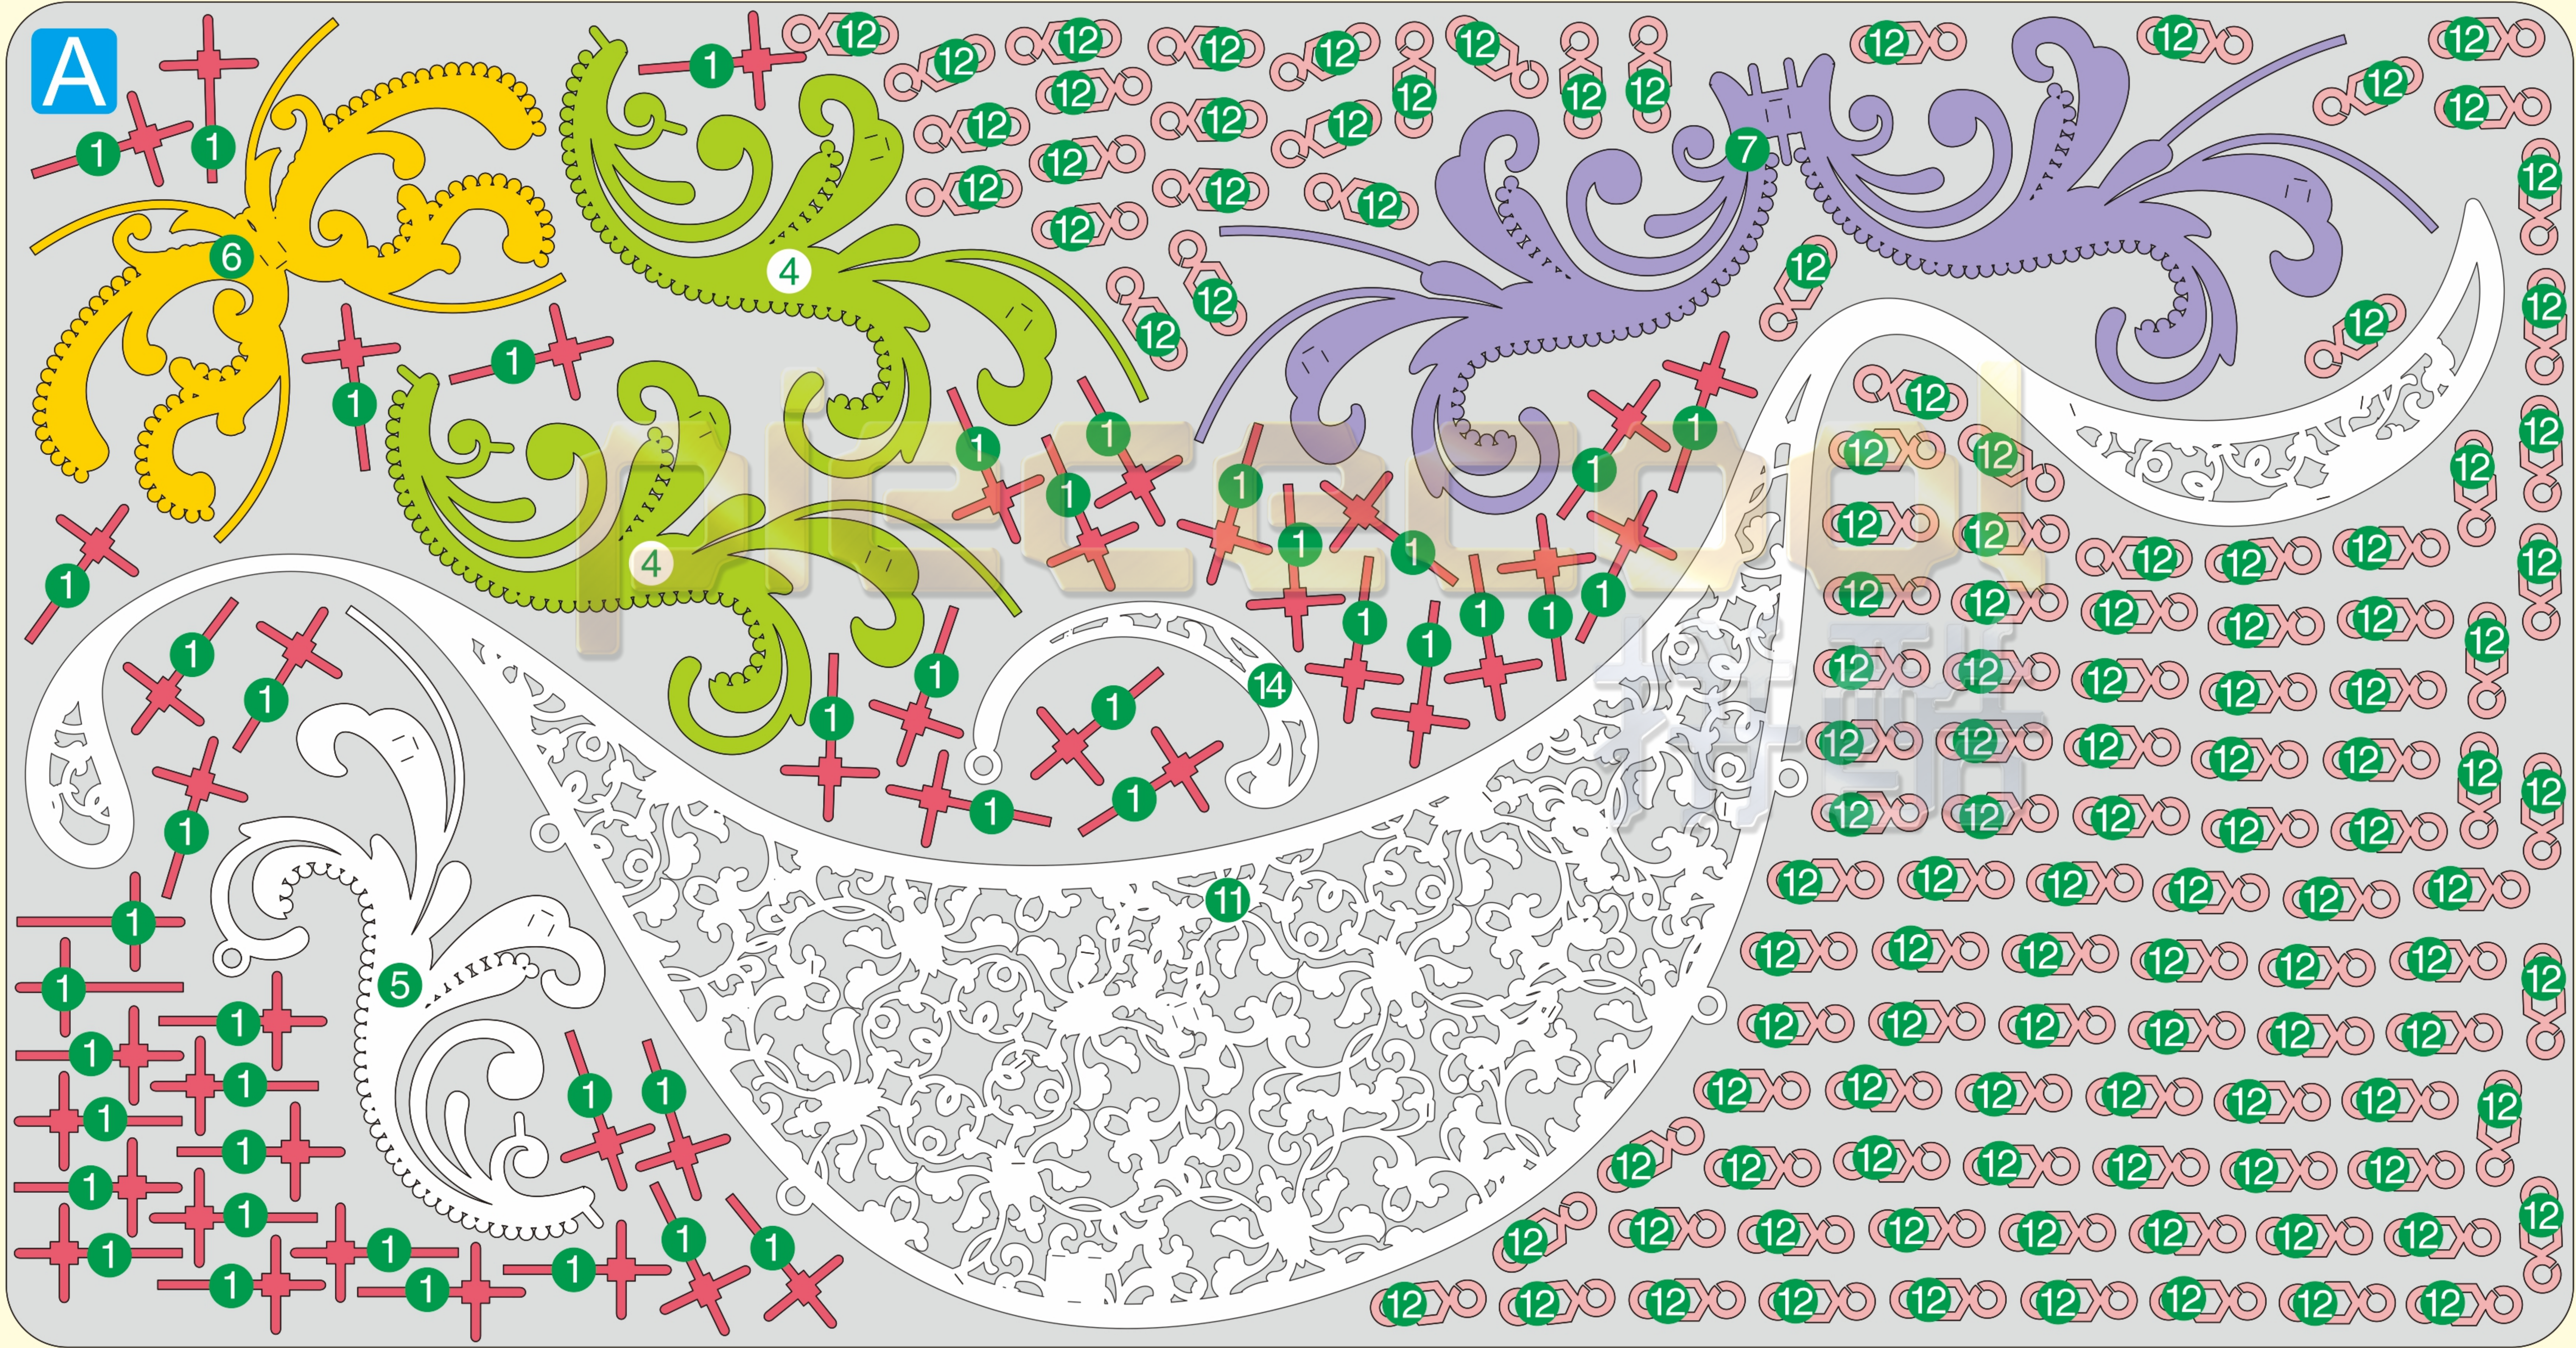

花开颜
LOVE SMILE
P282

piec

配件包

白色小珠子 ○ ×65

白色大珠子 ○ ×7

黑色尼龙铆钉 ④ ×4