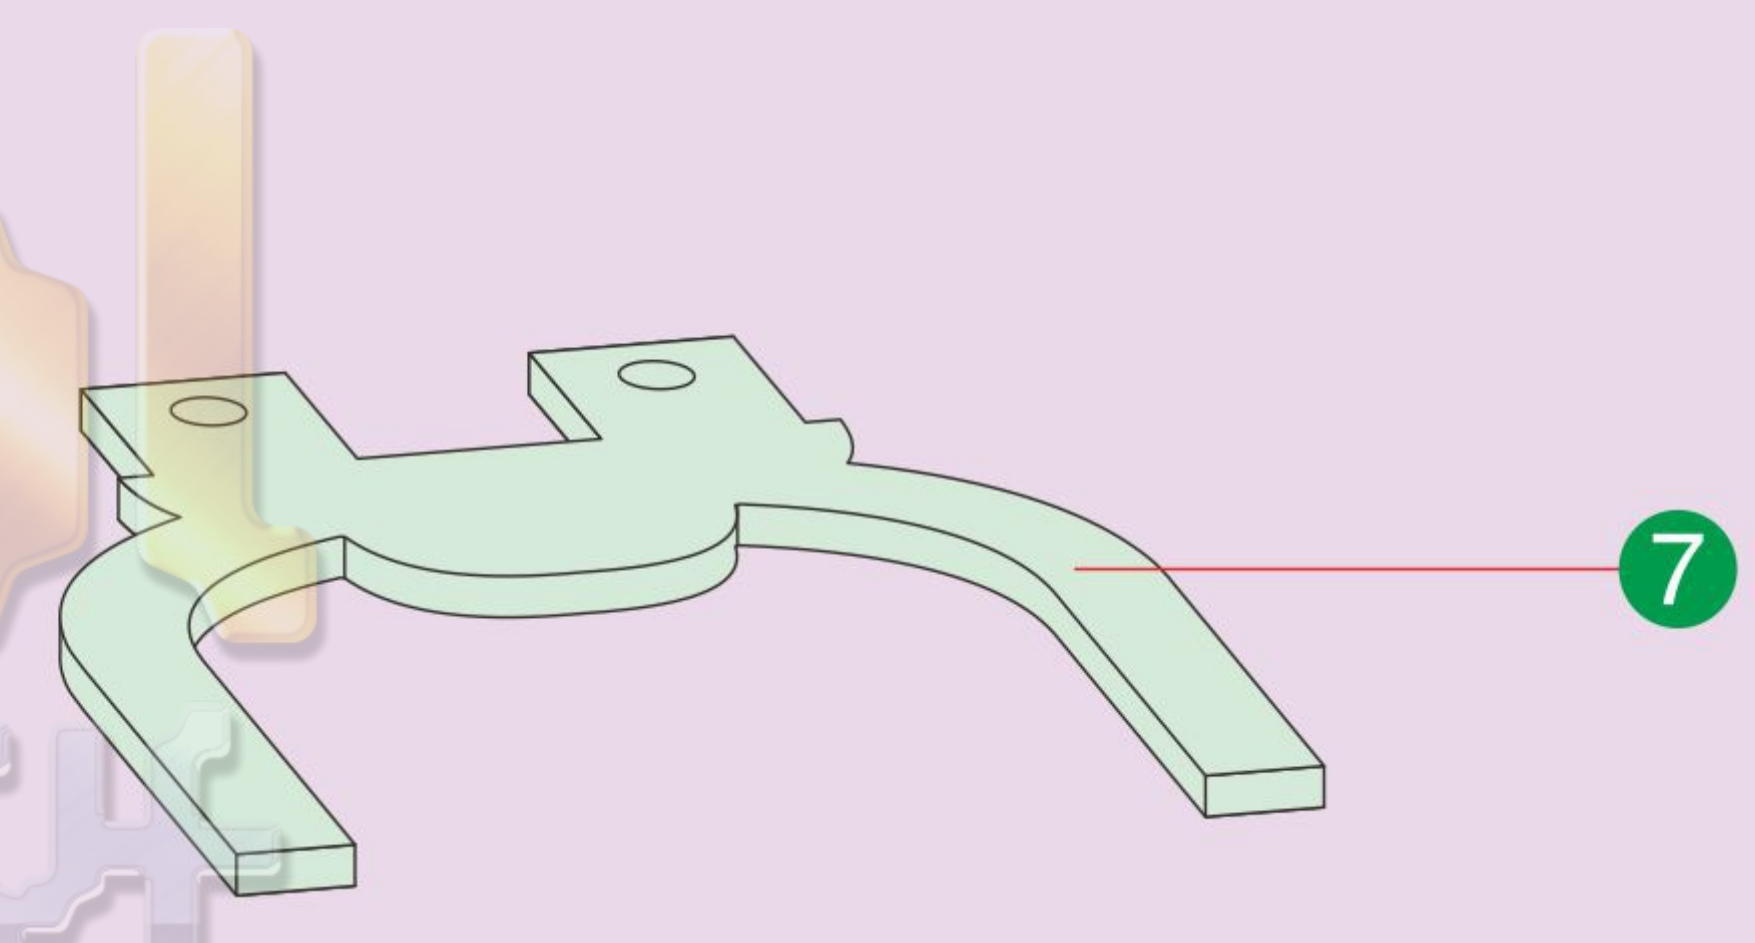

弗拉明戈 Flamingo P256

金属片板件

C

金属片板件

B

黄色珠子  ×13

黑色尼龙铆钉  ×6

piececool  
拼酷

拼酷