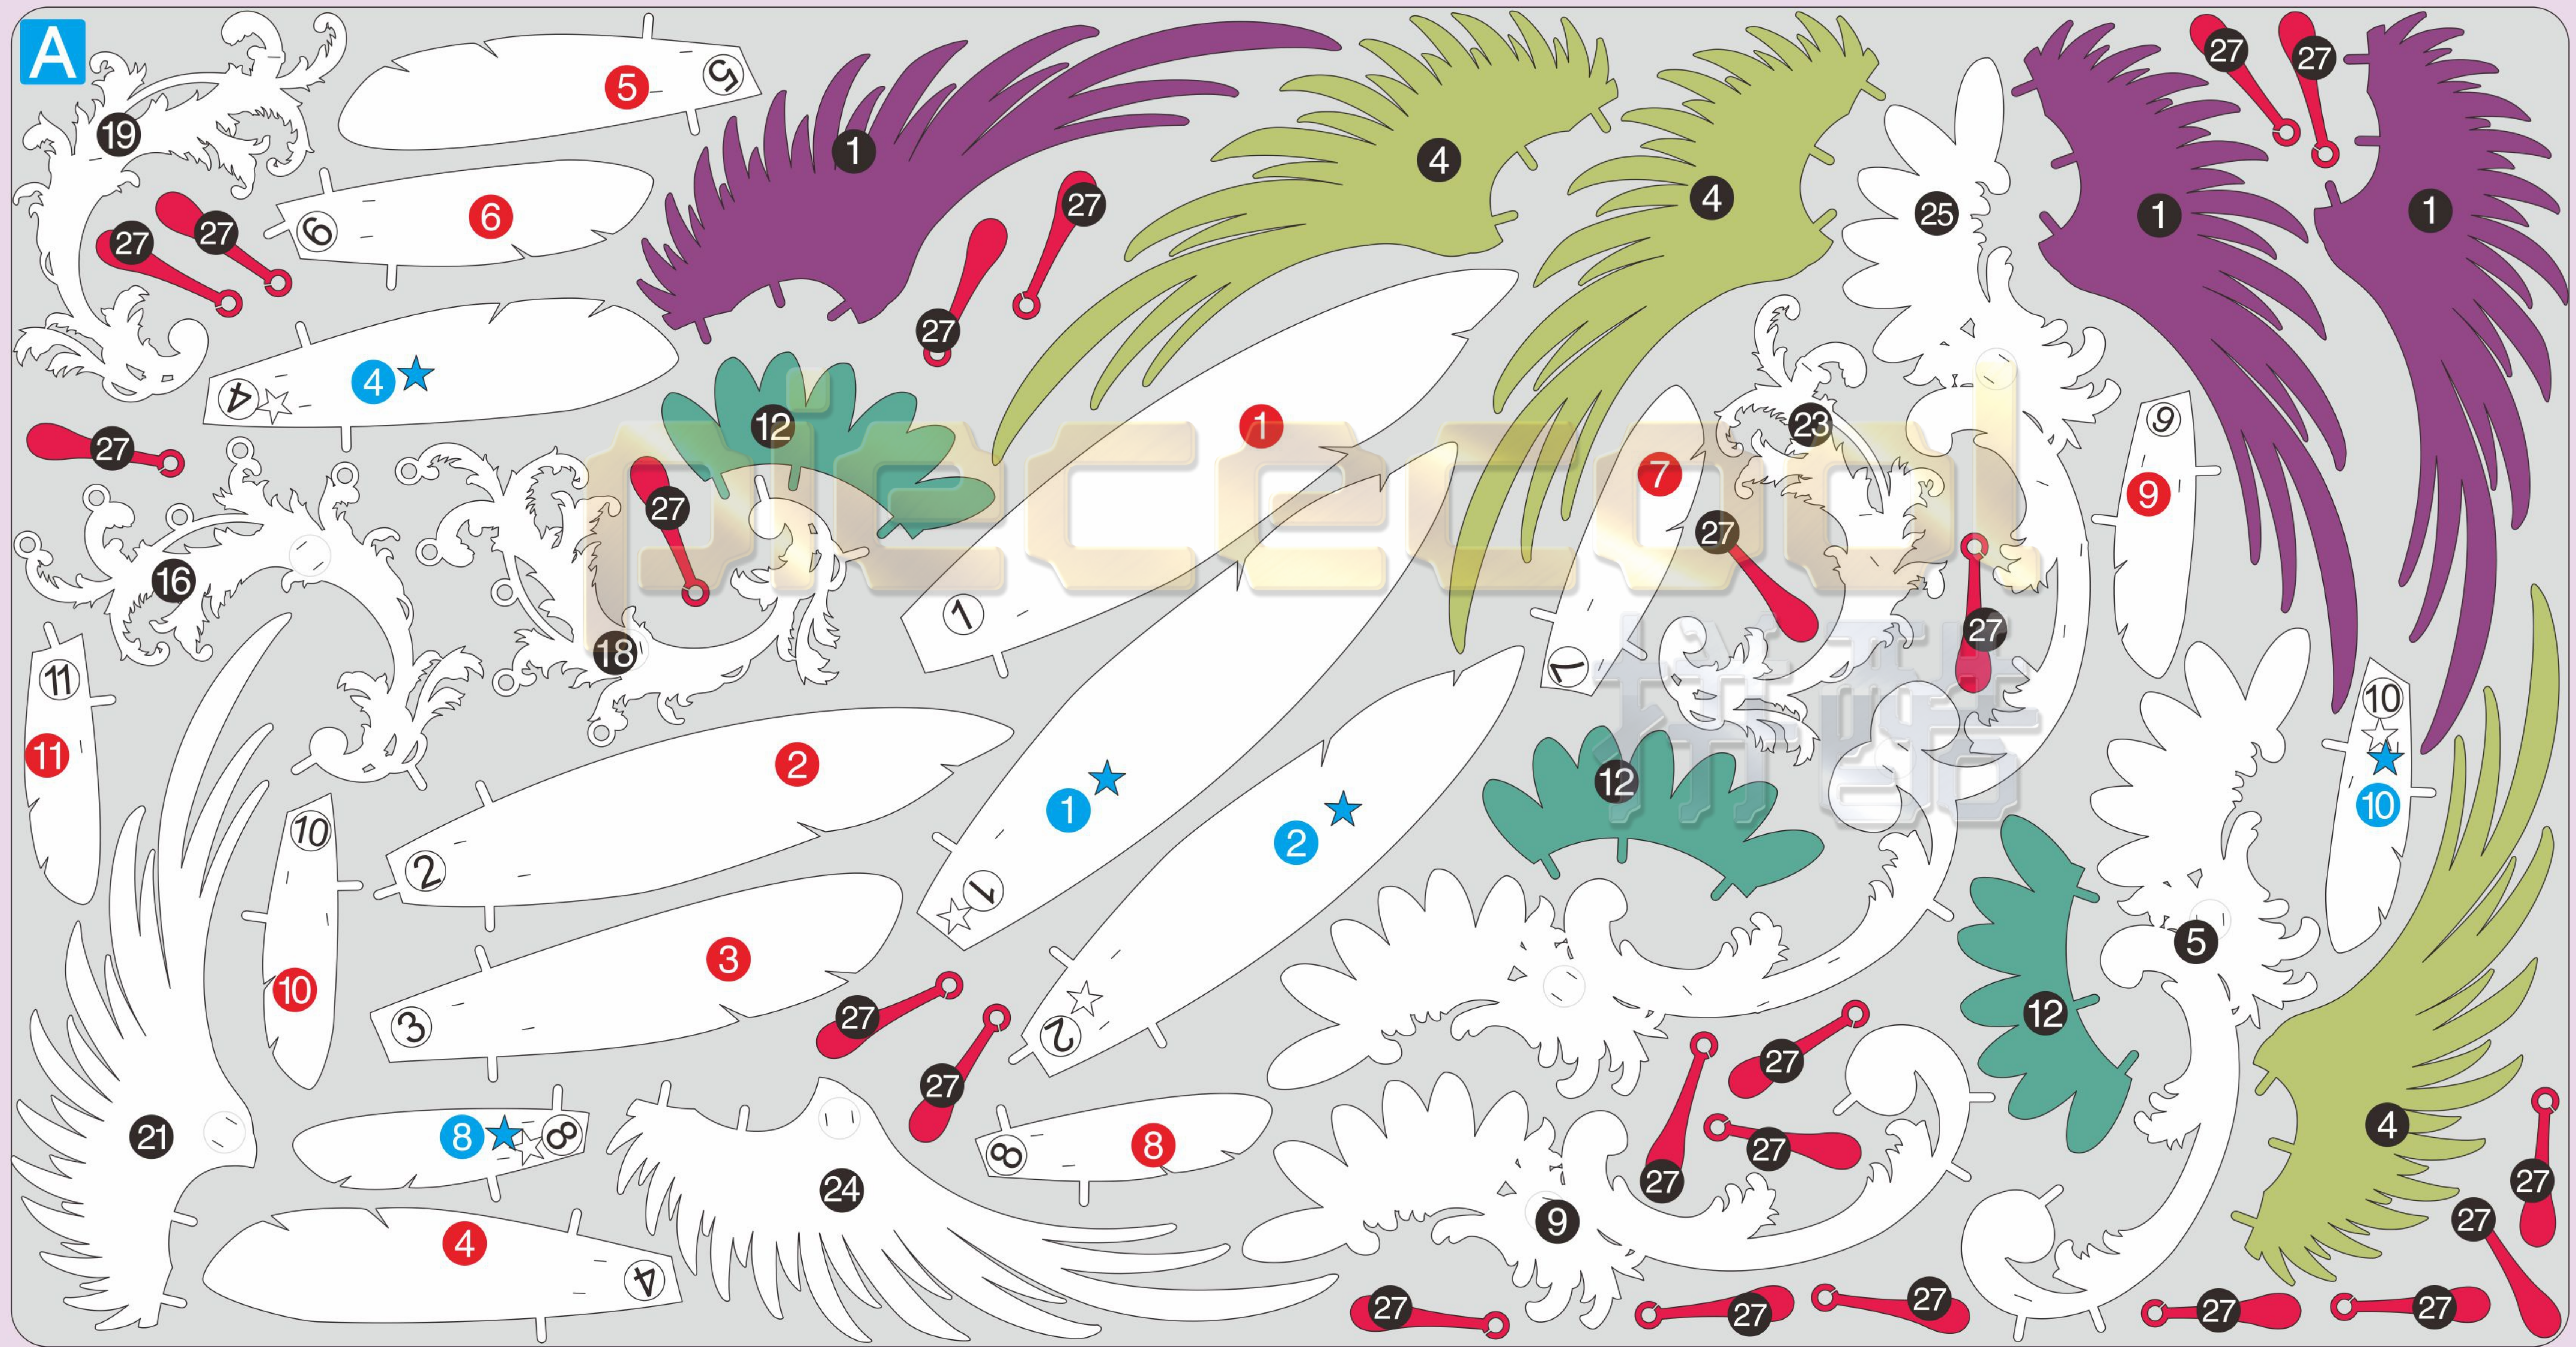

弗拉明戈 Flamingo P256

金属片板件

C

金属片板件

B

黄色珠子  ×13

黑色尼龙铆钉  ×6

piececool  
拼酷

拼酷