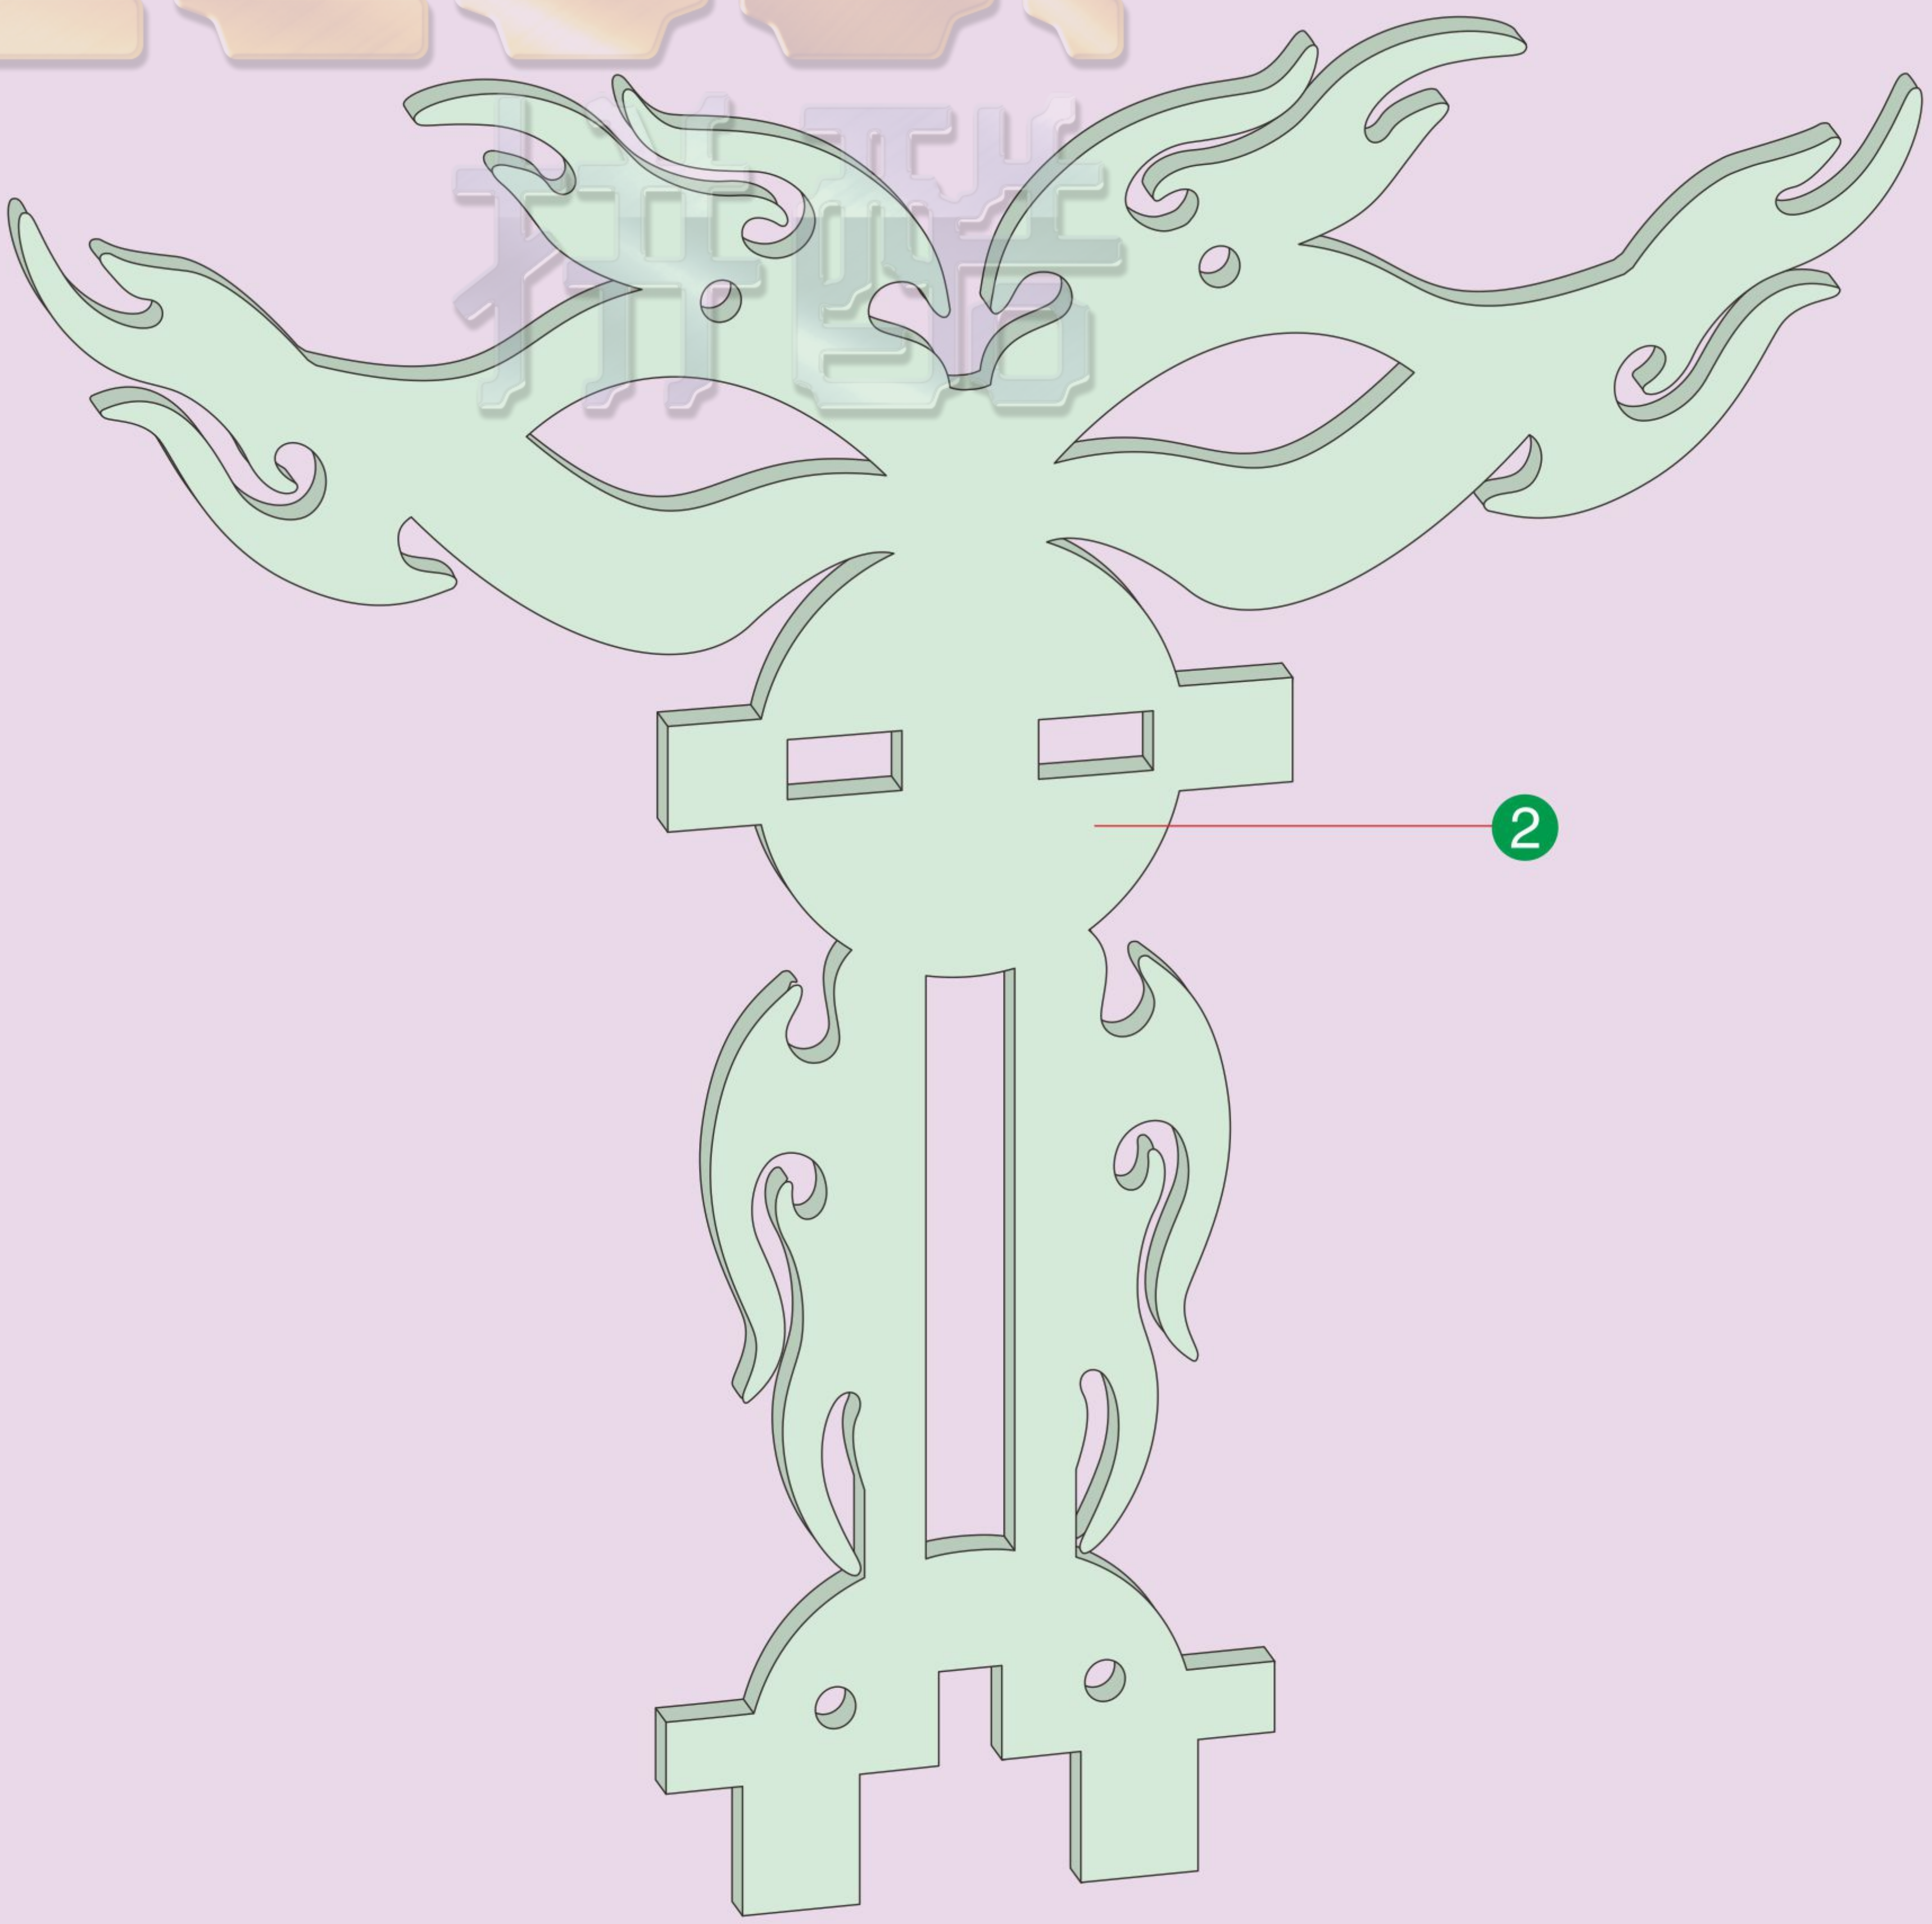

弗拉明戈 Flamingo P256

金属片板件

C

金属片板件

B

黄色珠子  ×13

黑色尼龙铆钉  ×6

piececool  
拼酷

拼酷