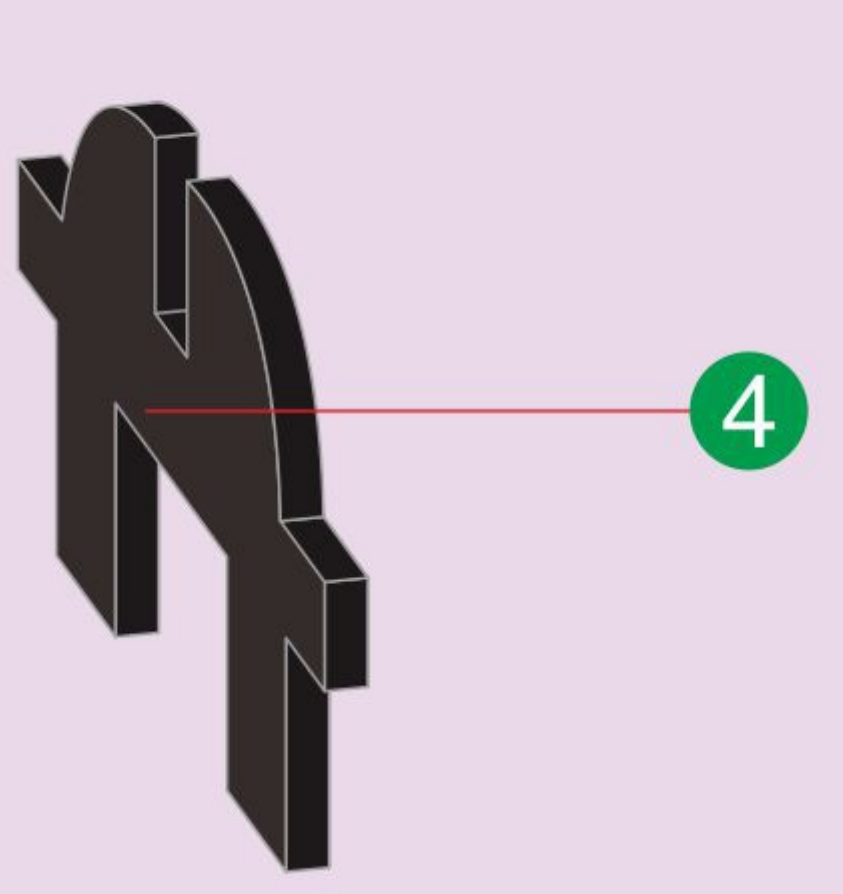

弗拉明戈 Flamingo P256

金属片板件

C

金属片板件

B

黄色珠子  ×13

黑色尼龙铆钉  ×6

piececool  
拼酷

拼酷