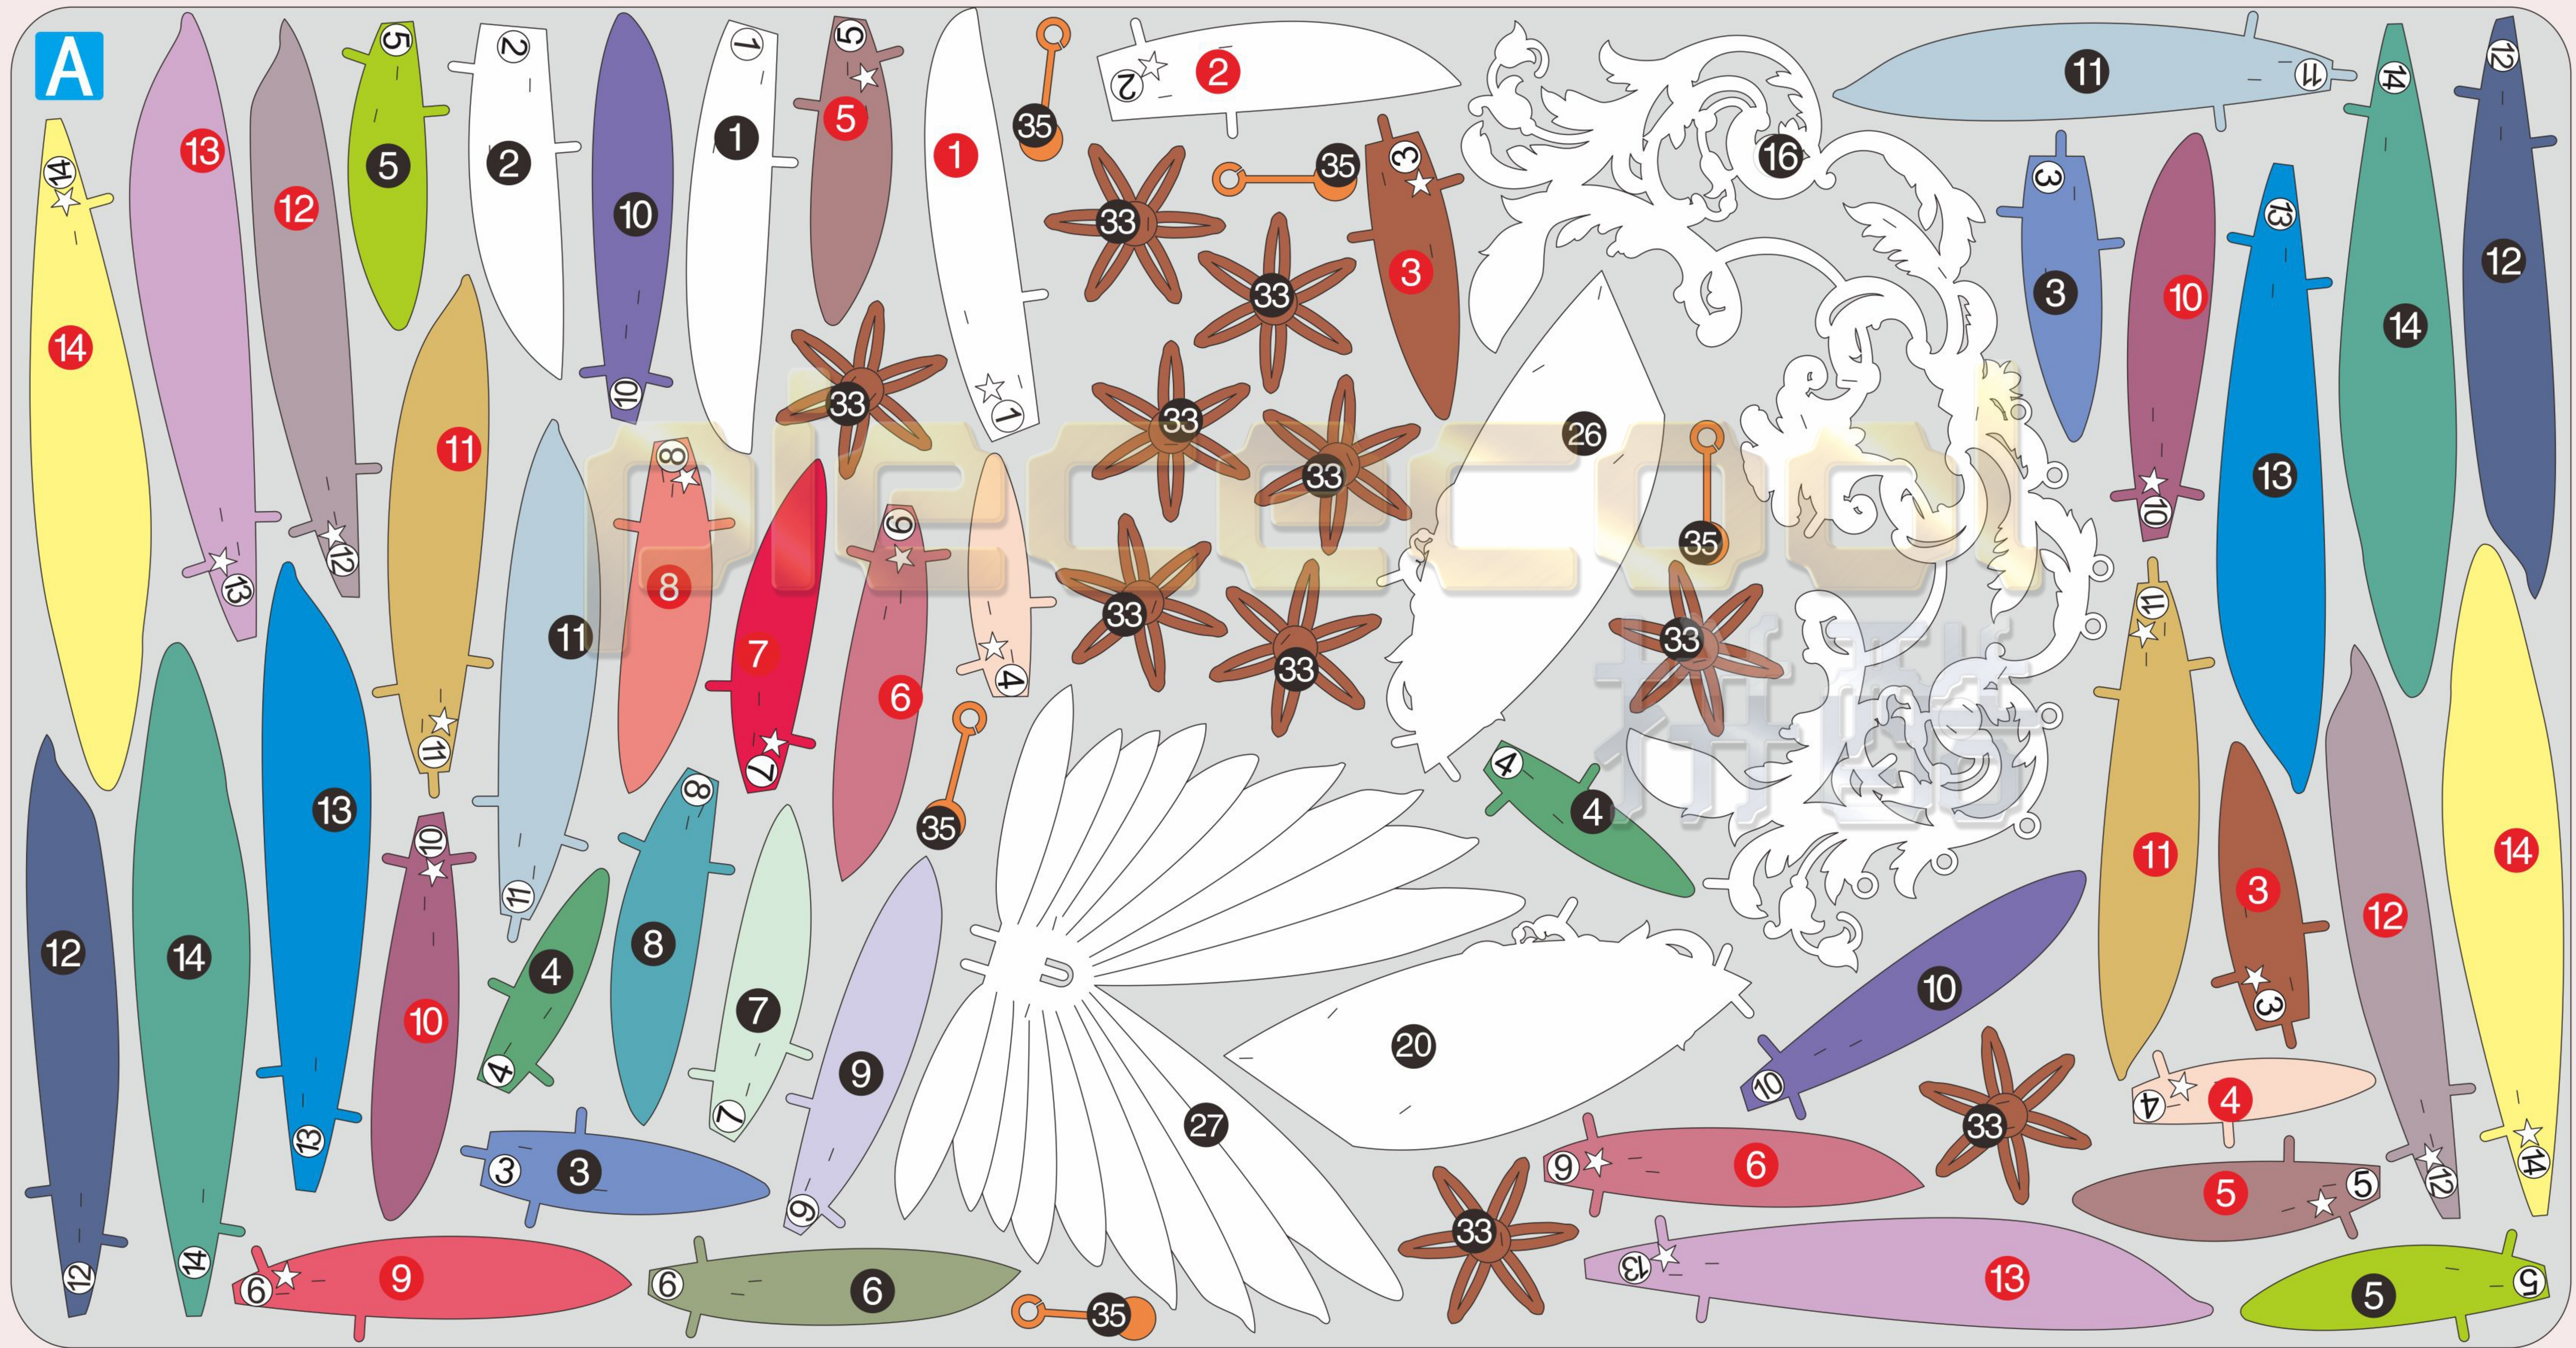

雅典娜 Athena P255

金属片板件

B

金属片板件

C

配件包

黄色珠子 ● ×9

黑色尼龙铆钉 ● ×6