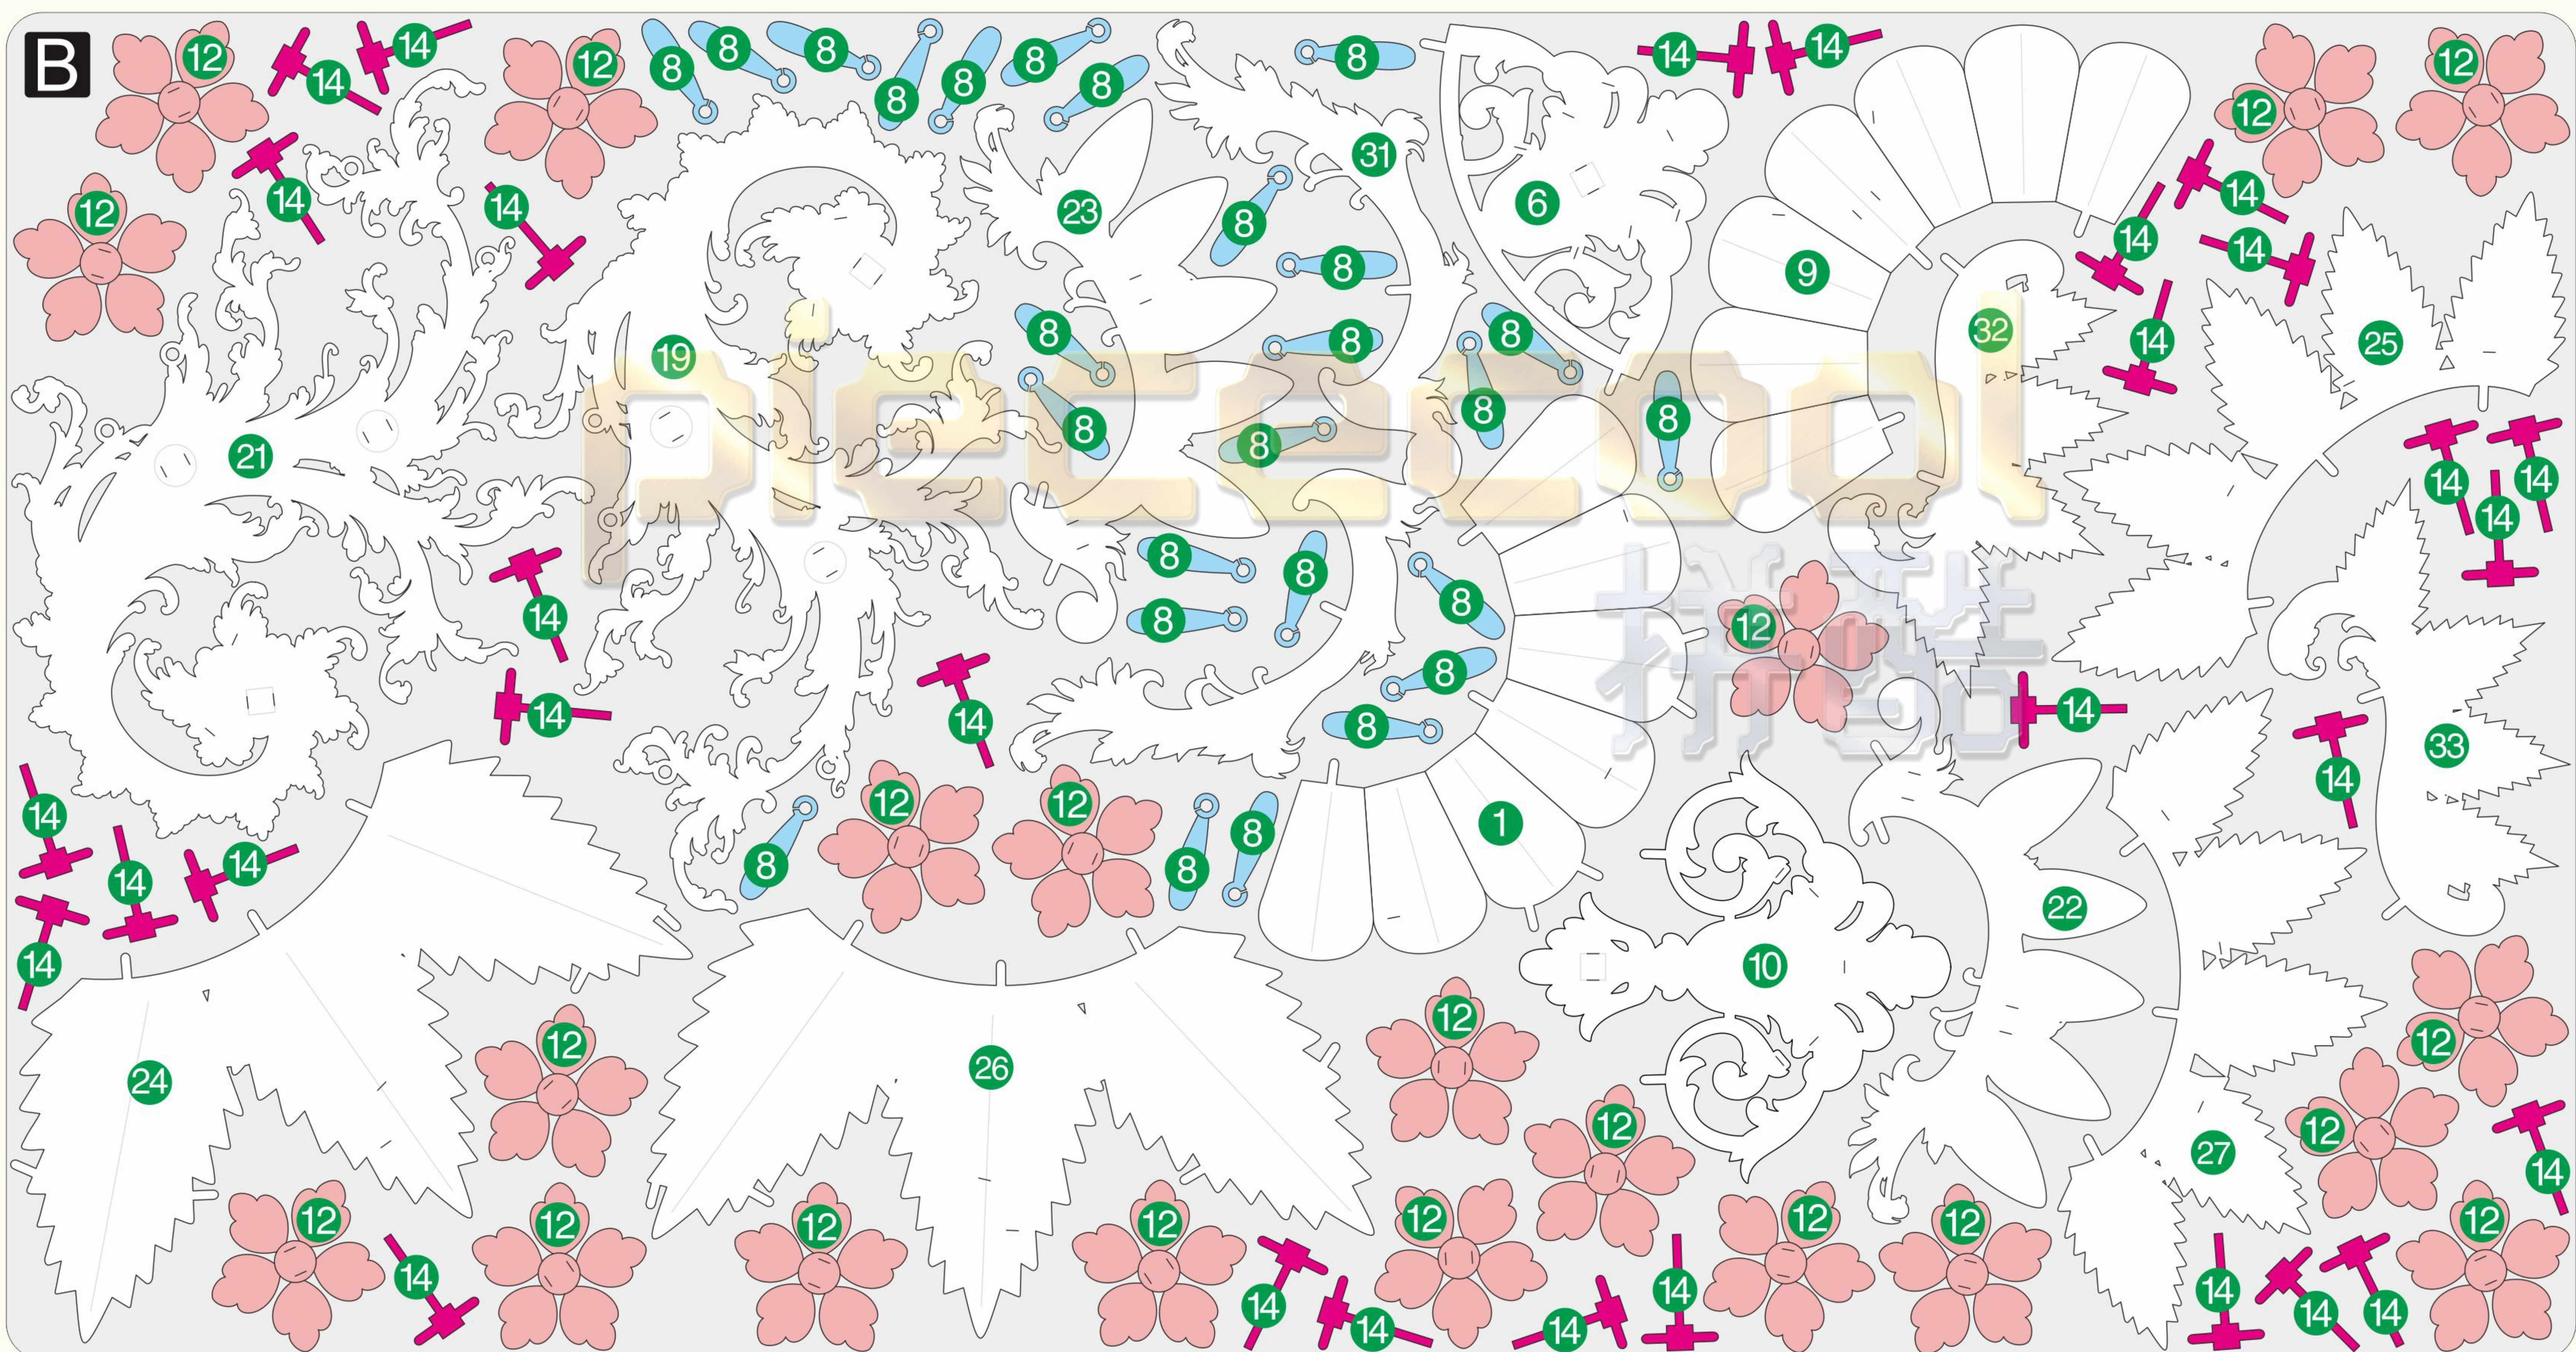

美杜莎
Medusa
P254

白色珠子 ○ ×7

红色珠子 ● ×14

黑色尼龙铆钉 🔩 ×6

piececool
拼酷