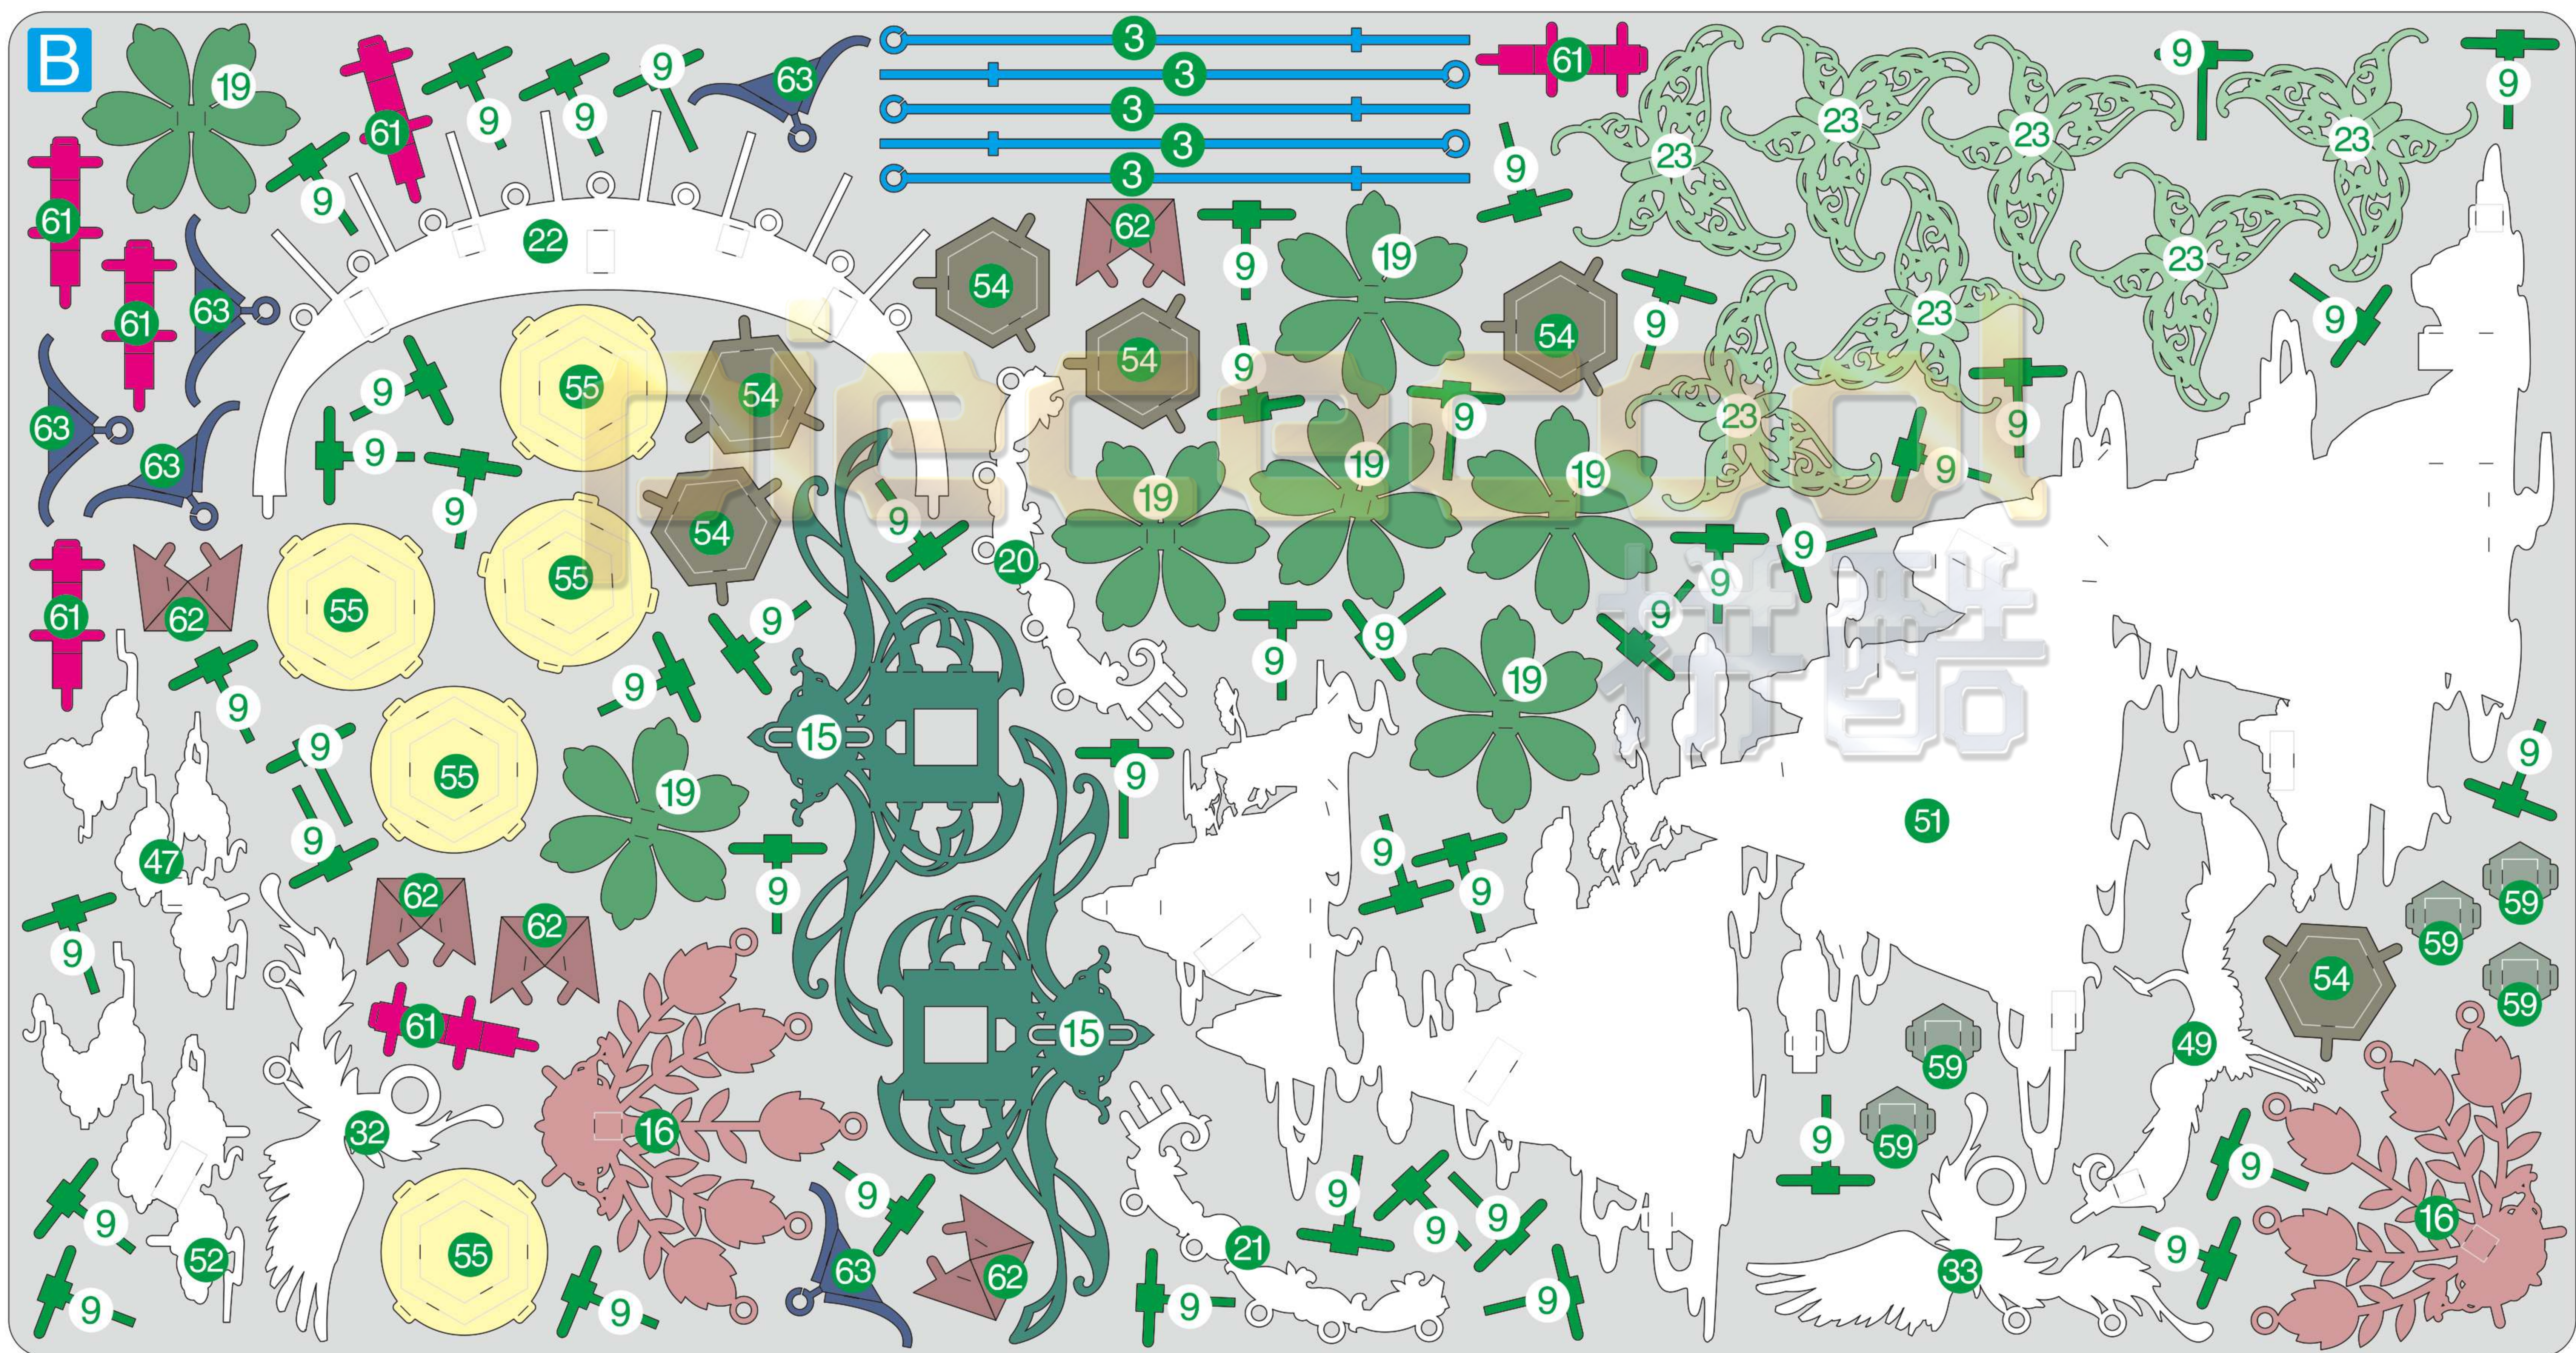

青山黛  
QING SHAN DAI  
P216

A

B

青山黛耳饰、项链

配件包

黑色线, 长约60CM

piececool  
拼酷

白色珠子 ● X22

配件包

黑色尼龙柳钉  ×27

白色珠子  ×152