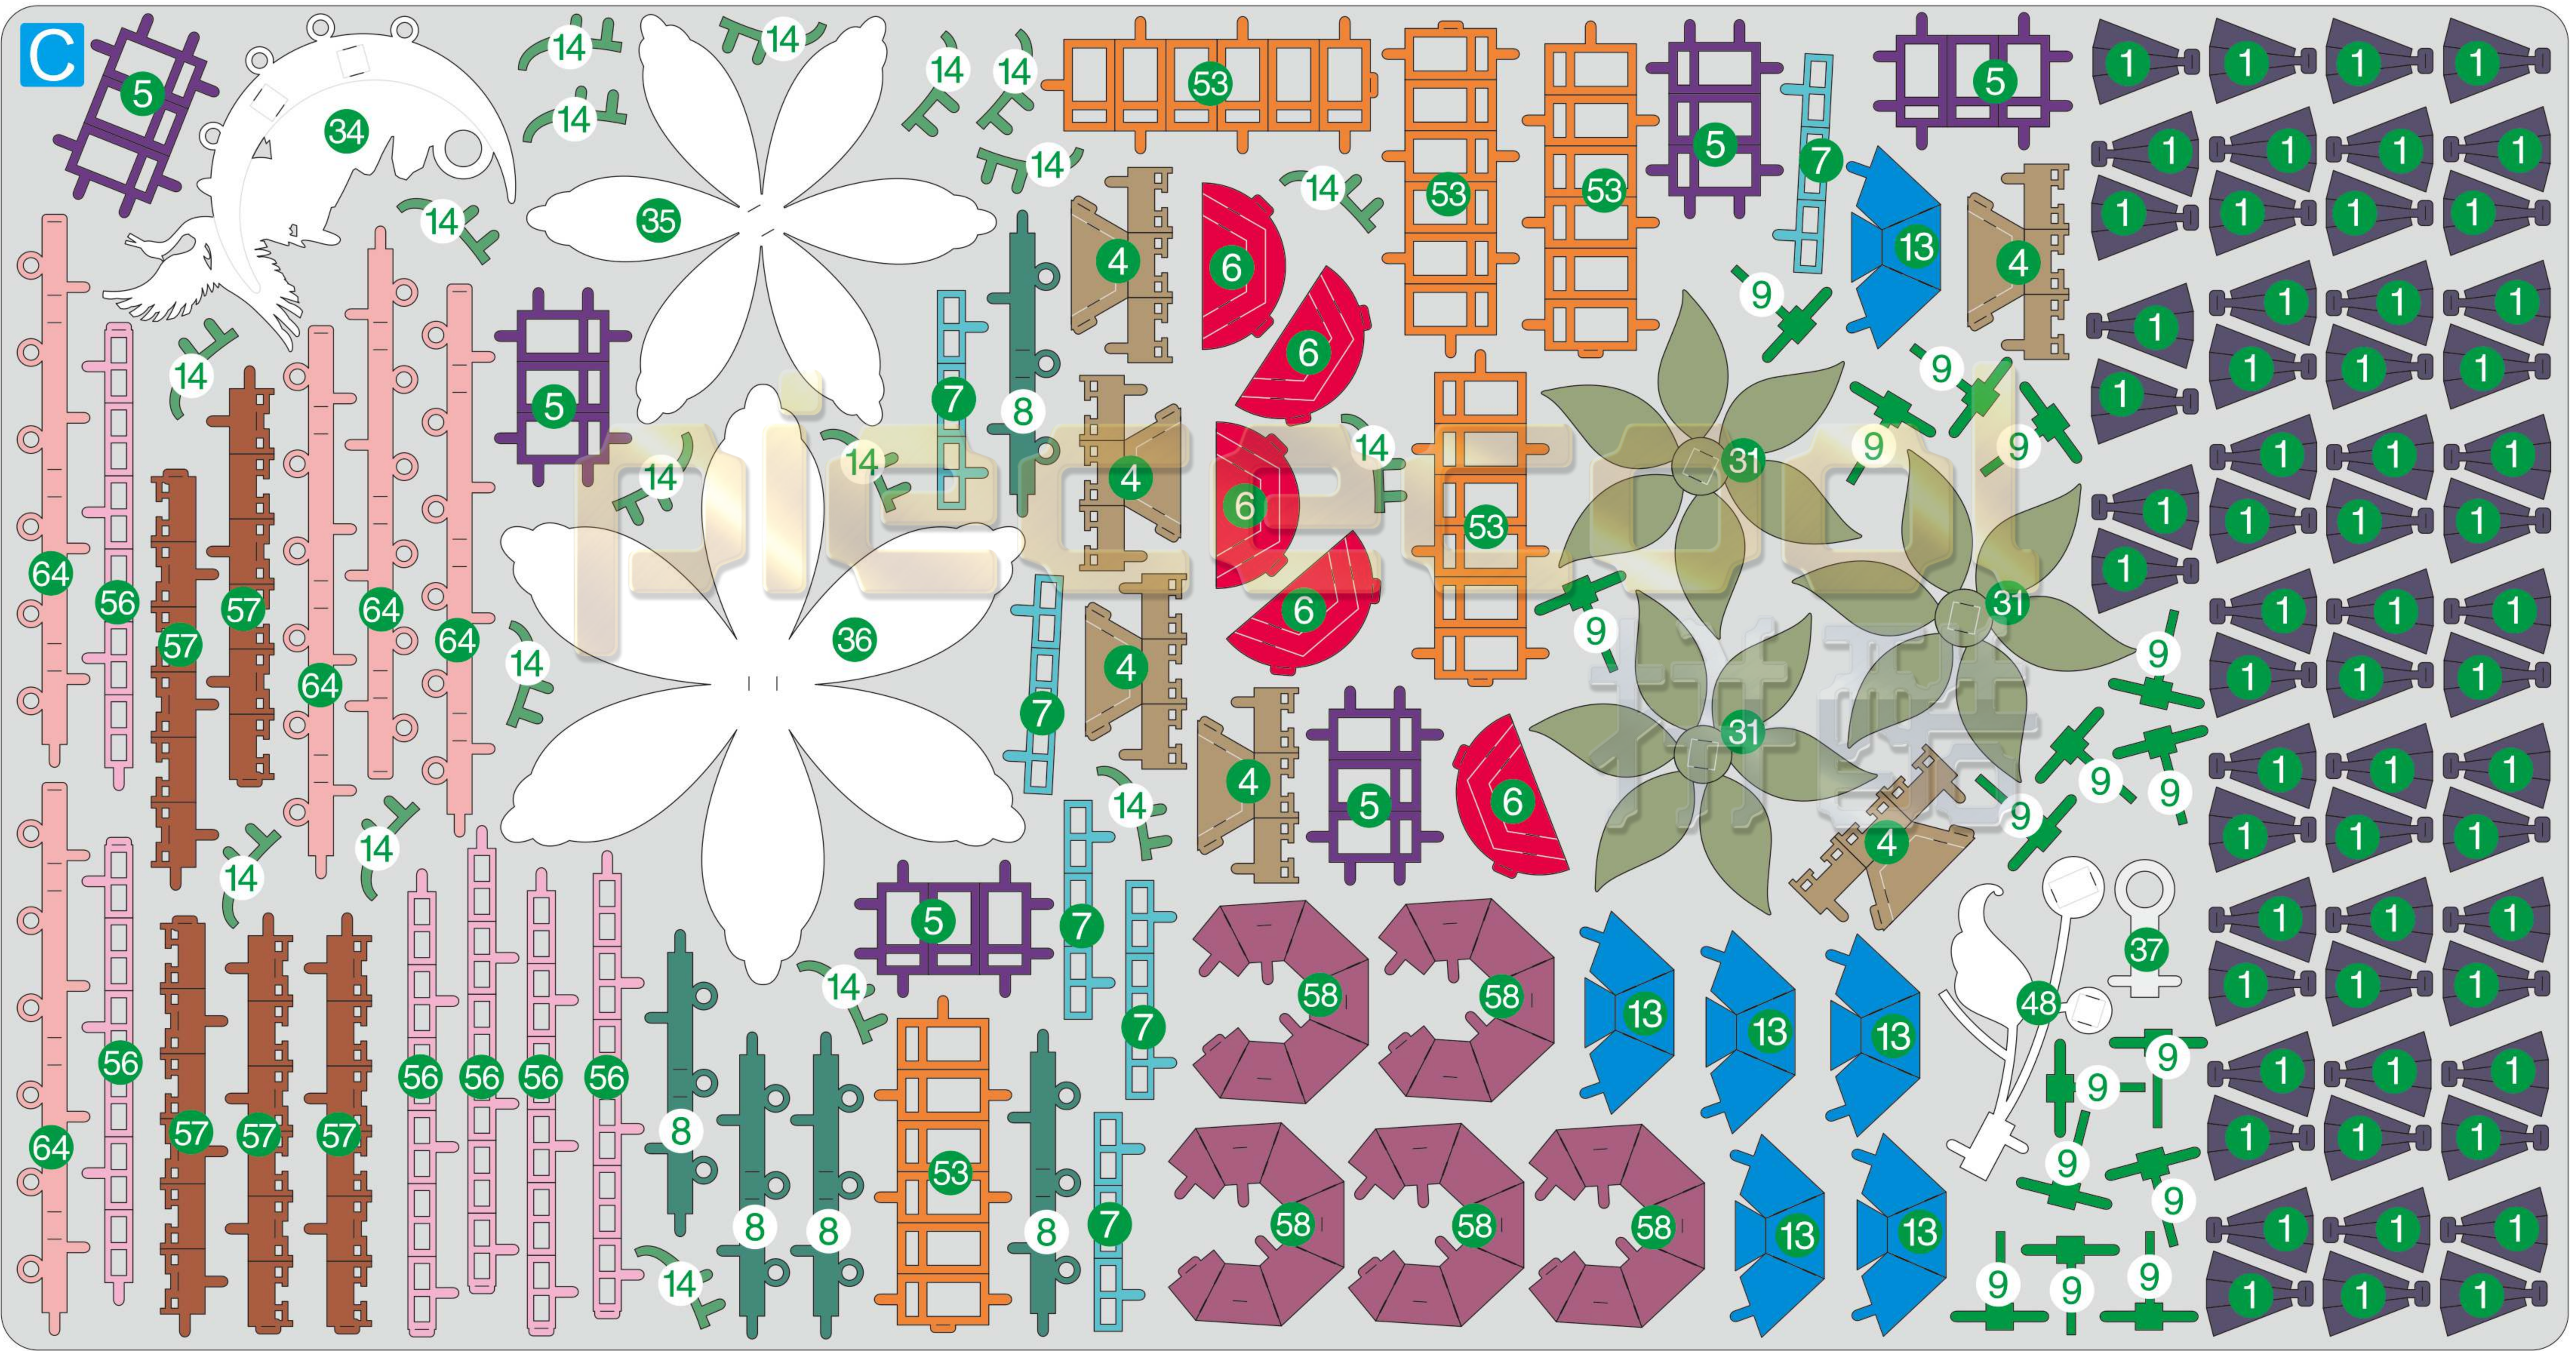

青山黛  
QING SHAN DAI  
P216

A

B

青山黛耳饰、项链

配件包

黑色线, 长约60CM

piececool  
拼酷

白色珠子 ● X22

配件包

黑色尼龙柳钉  ×27

白色珠子  ×152