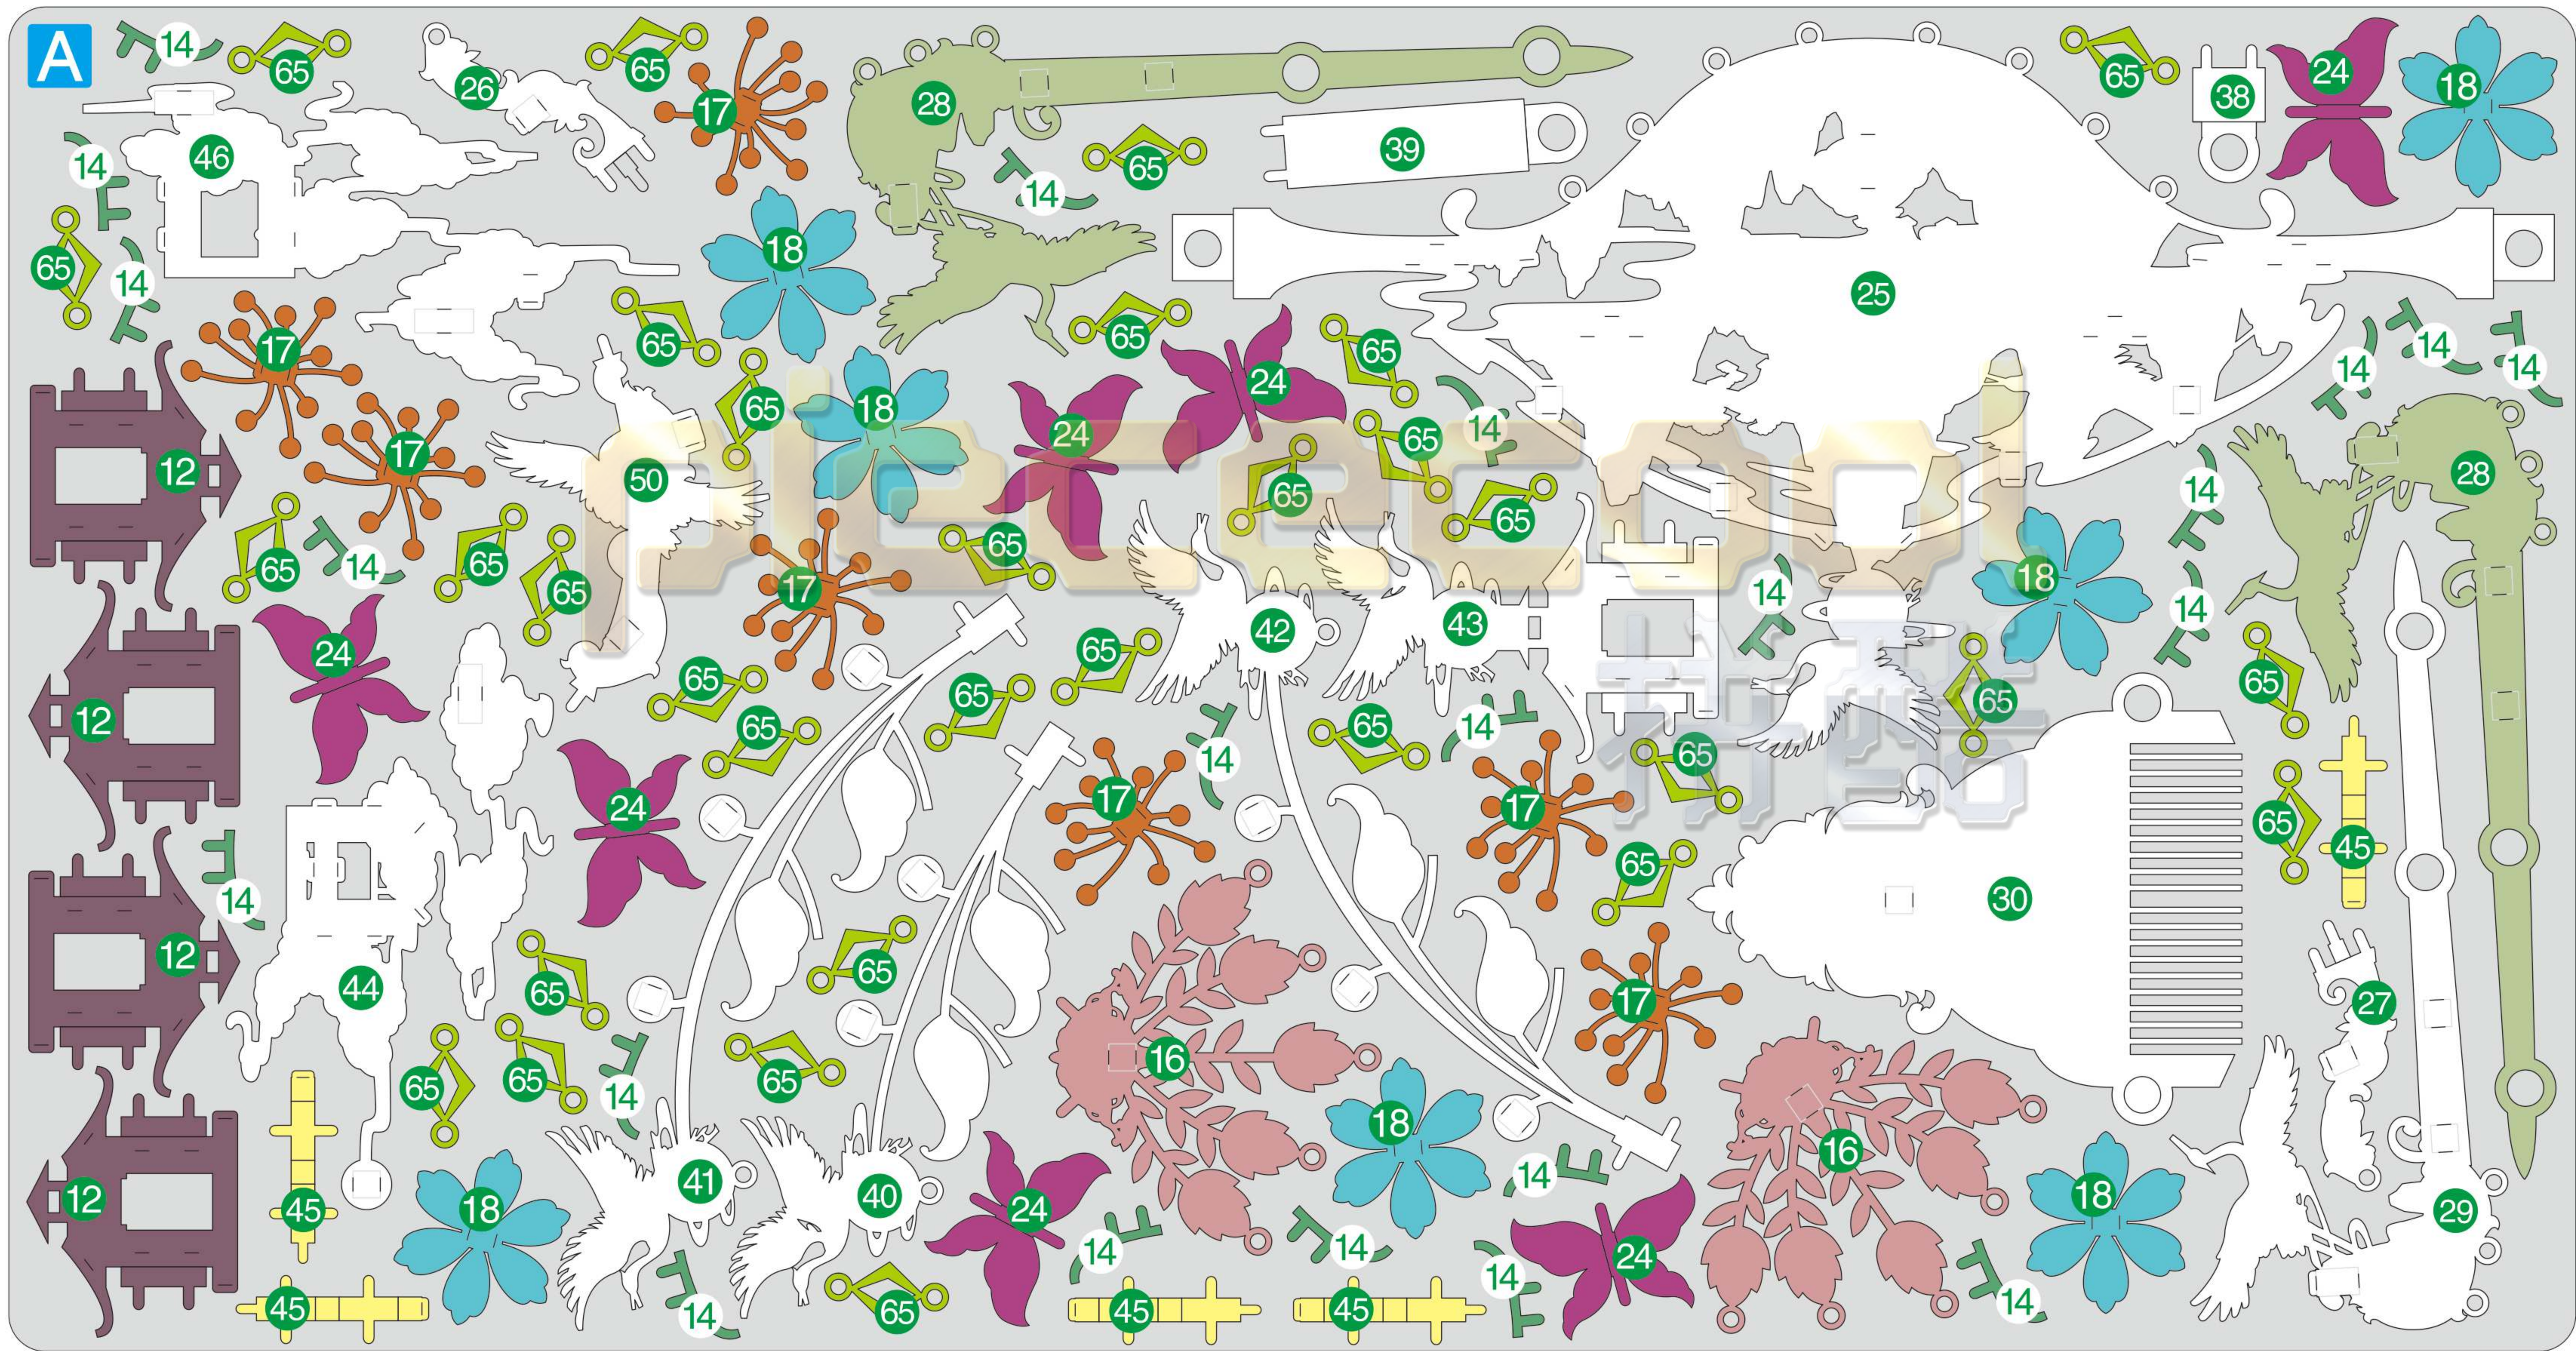

青山黛  
QING SHAN DAI  
P216

A

B

青山黛耳饰、项链

配件包

黑色线, 长约60CM

piececool  
拼酷

白色珠子 ● X22

配件包

黑色尼龙柳钉  ×27

白色珠子  ×152