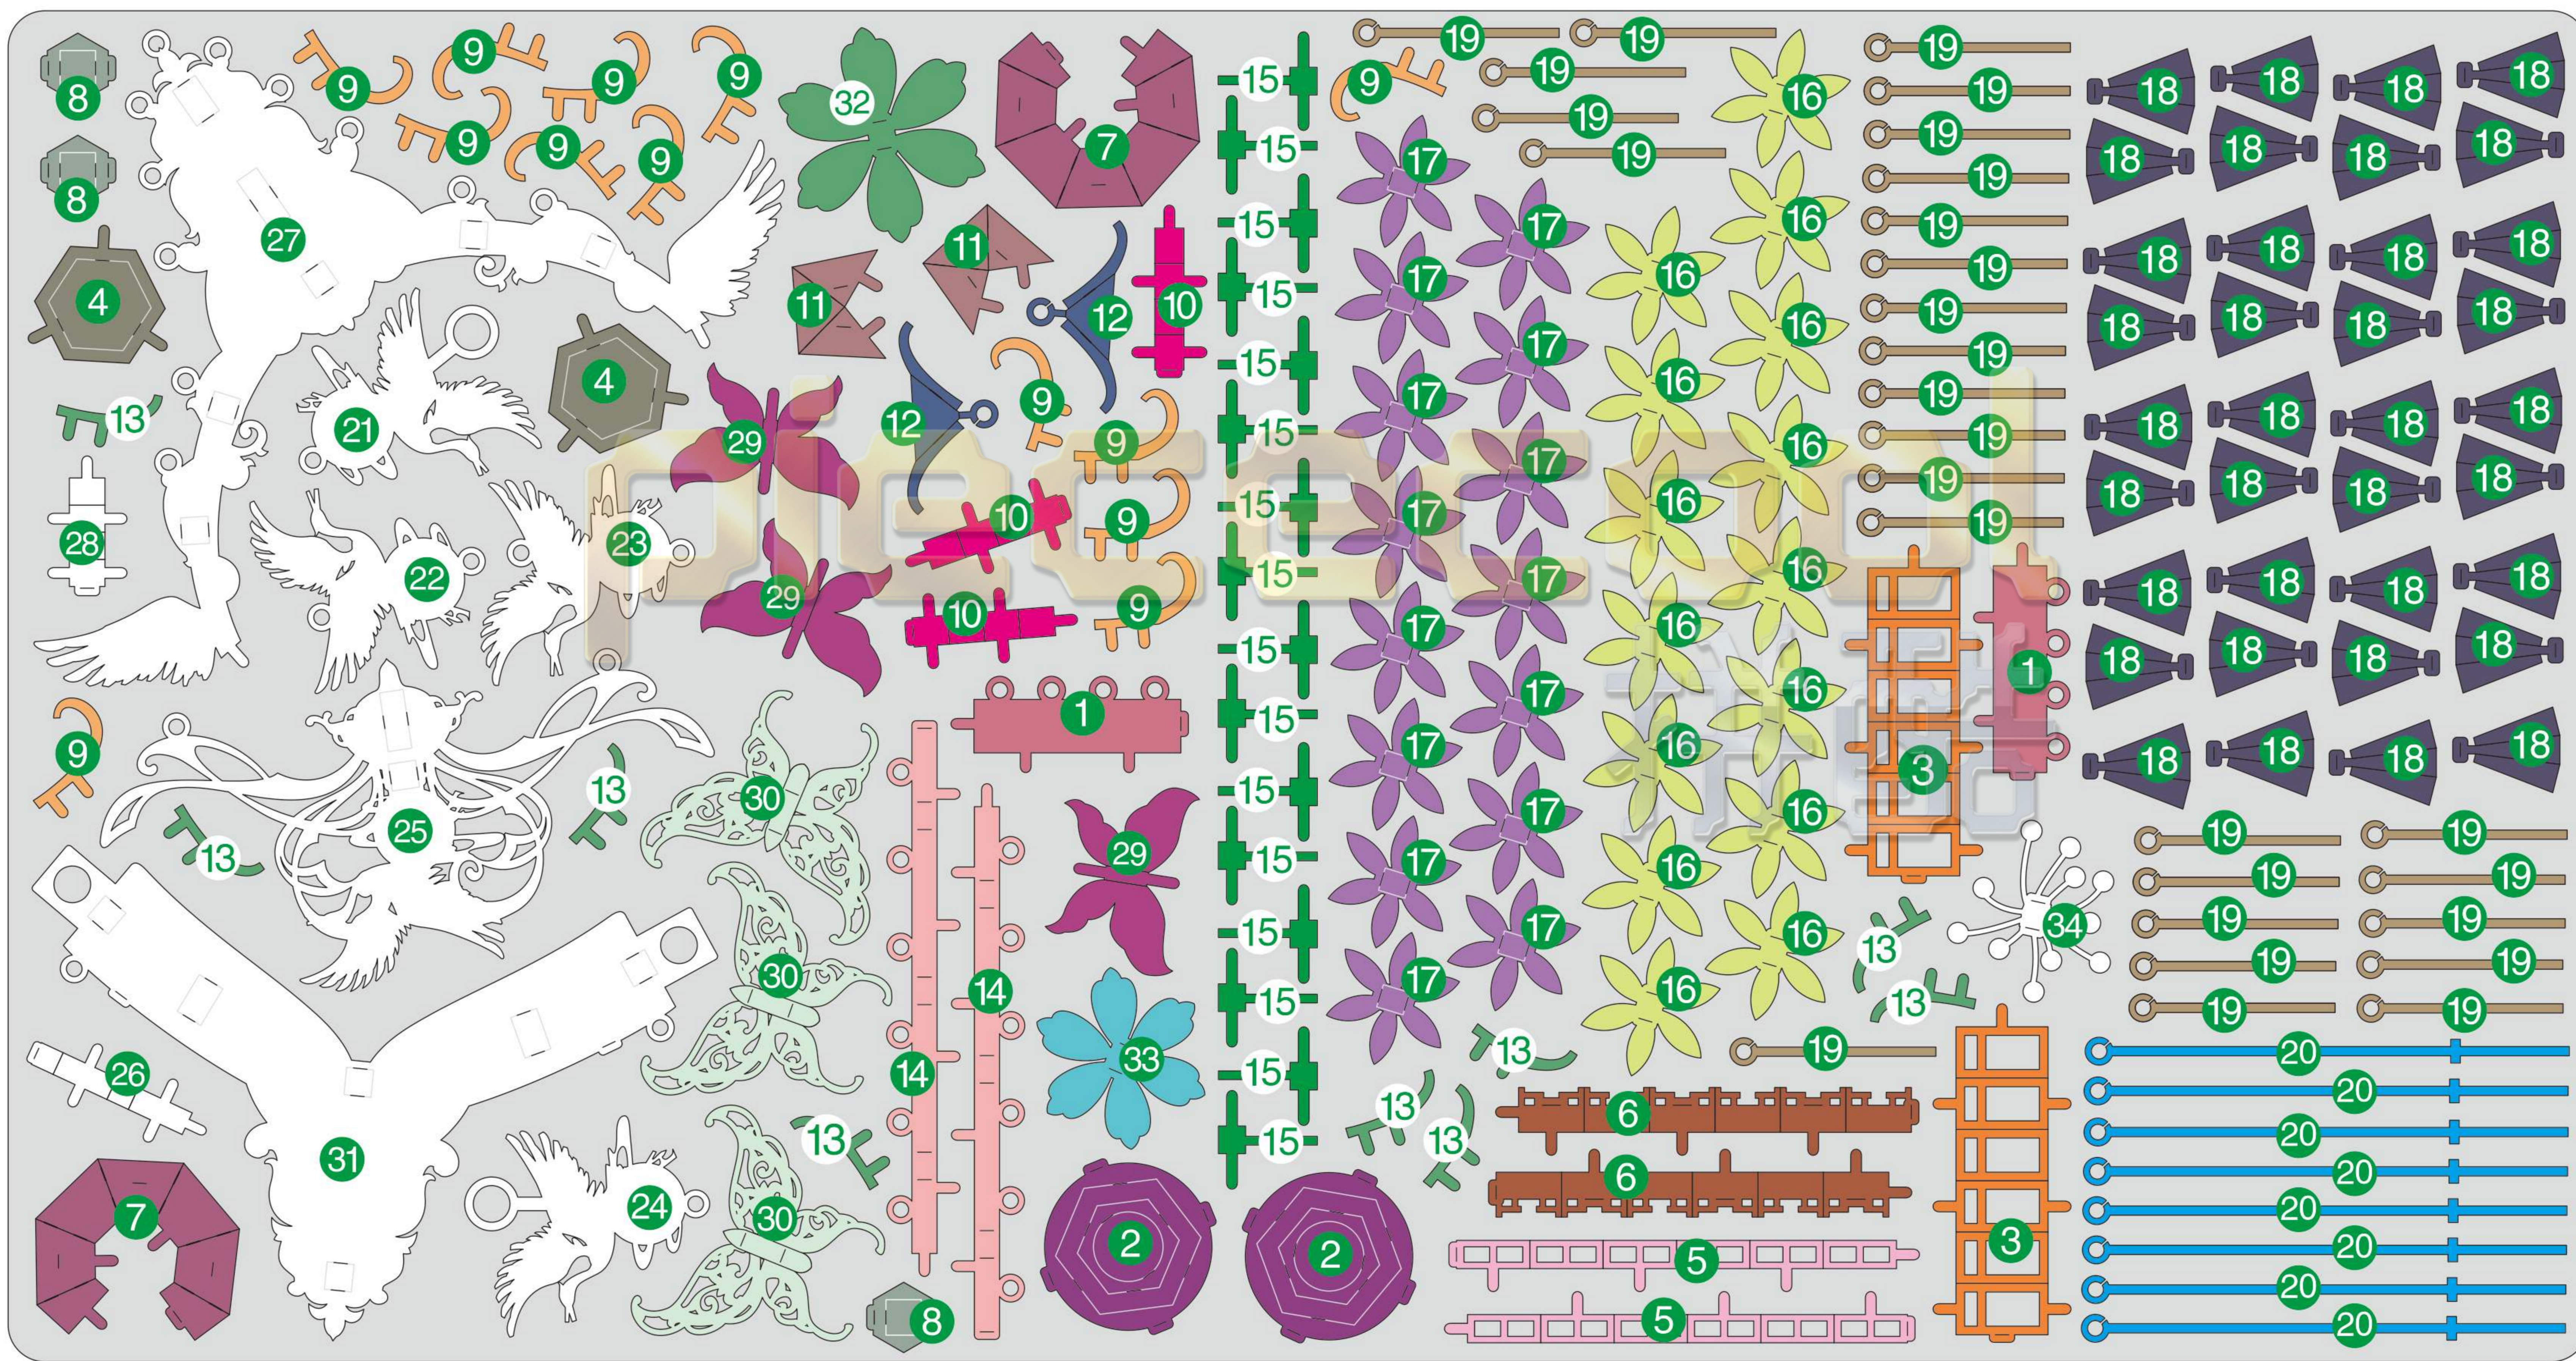

青山黛  
QING SHAN DAI  
P216

A

B

青山黛耳饰、项链

配件包

黑色线, 长约60CM

piececool  
拼酷

白色珠子 ● X22

配件包

黑色尼龙柳钉  ×27

白色珠子  ×152