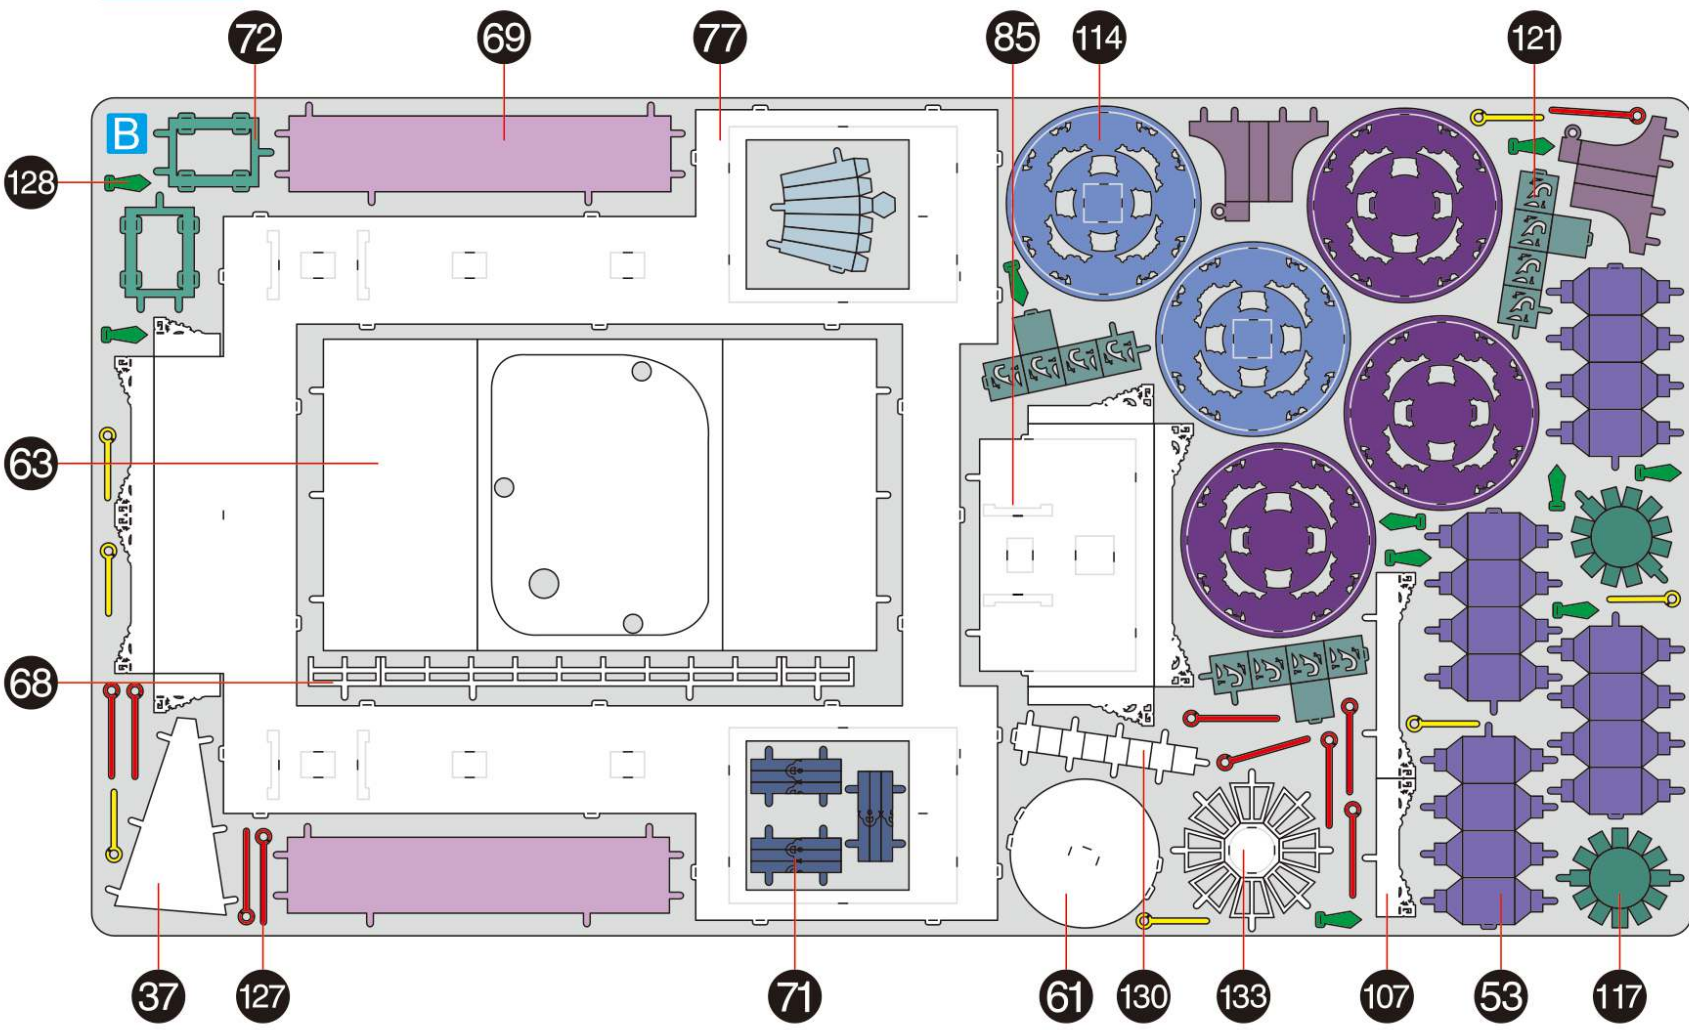

醉霓裳花车 PHOENIX FESTOONED VEHICLE P170

A

金属片板件 + 配件包 示意图

© WIST PLASTIC & METAL TECHNOLOGY LIMITED. ALL RIGHTS RESERVED.
电子版下载地址: <http://www.piececool.com/cpsuoming/P170-金属片板件示意图.pdf>
CP-ASSY-P170-A1-20201124

金属片板件

B

金属片板件

C

金属片板件

D

金属片板件

E

金属片板件

F

金属片板件

G

配件包

piececool
拼酷