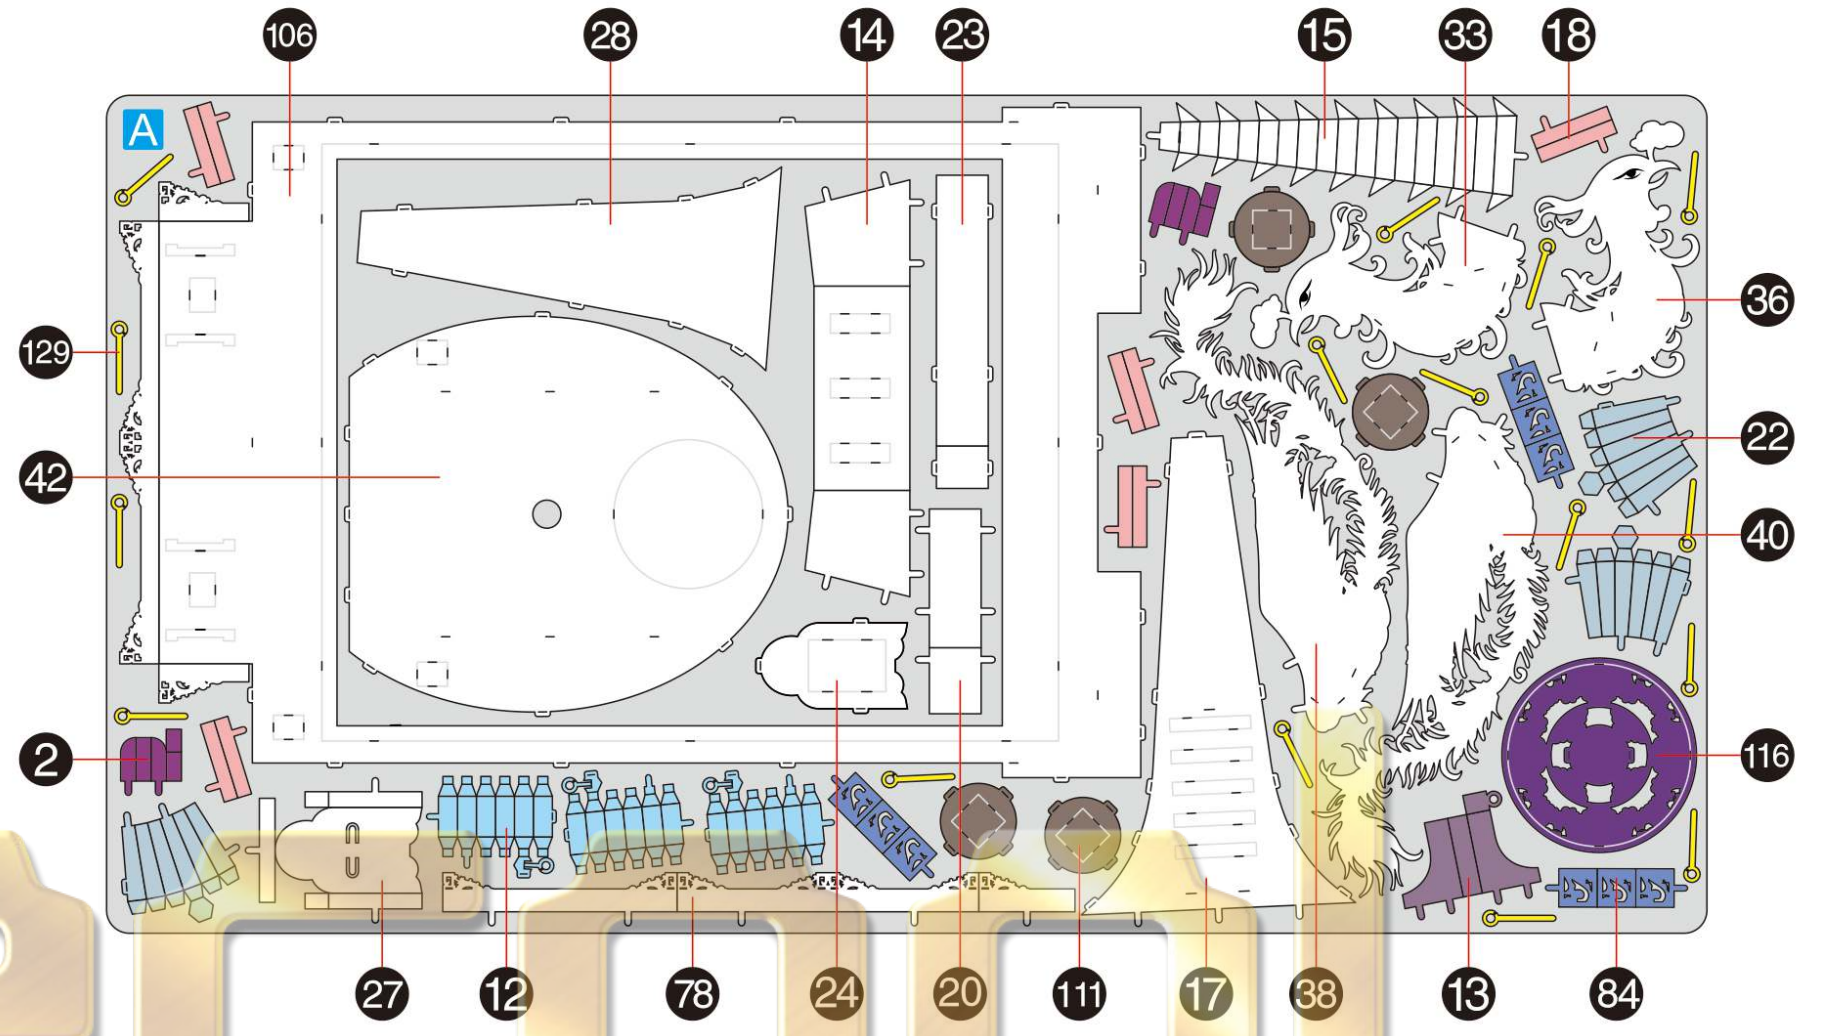

醉霓裳花车 PHOENIX FESTOONED VEHICLE P170

A

金属片板件 + 配件包 示意图

© WIST PLASTIC & METAL TECHNOLOGY LIMITED. ALL RIGHTS RESERVED.
电子版下载地址: <http://www.piececool.com/cpsuoming/P170-金属片板件示意图.pdf>
CP-ASSY-P170-A1-20201124

金属片板件

B

金属片板件

C

金属片板件

D

金属片板件

E

金属片板件

F

金属片板件

G

配件包

piececool
拼酷