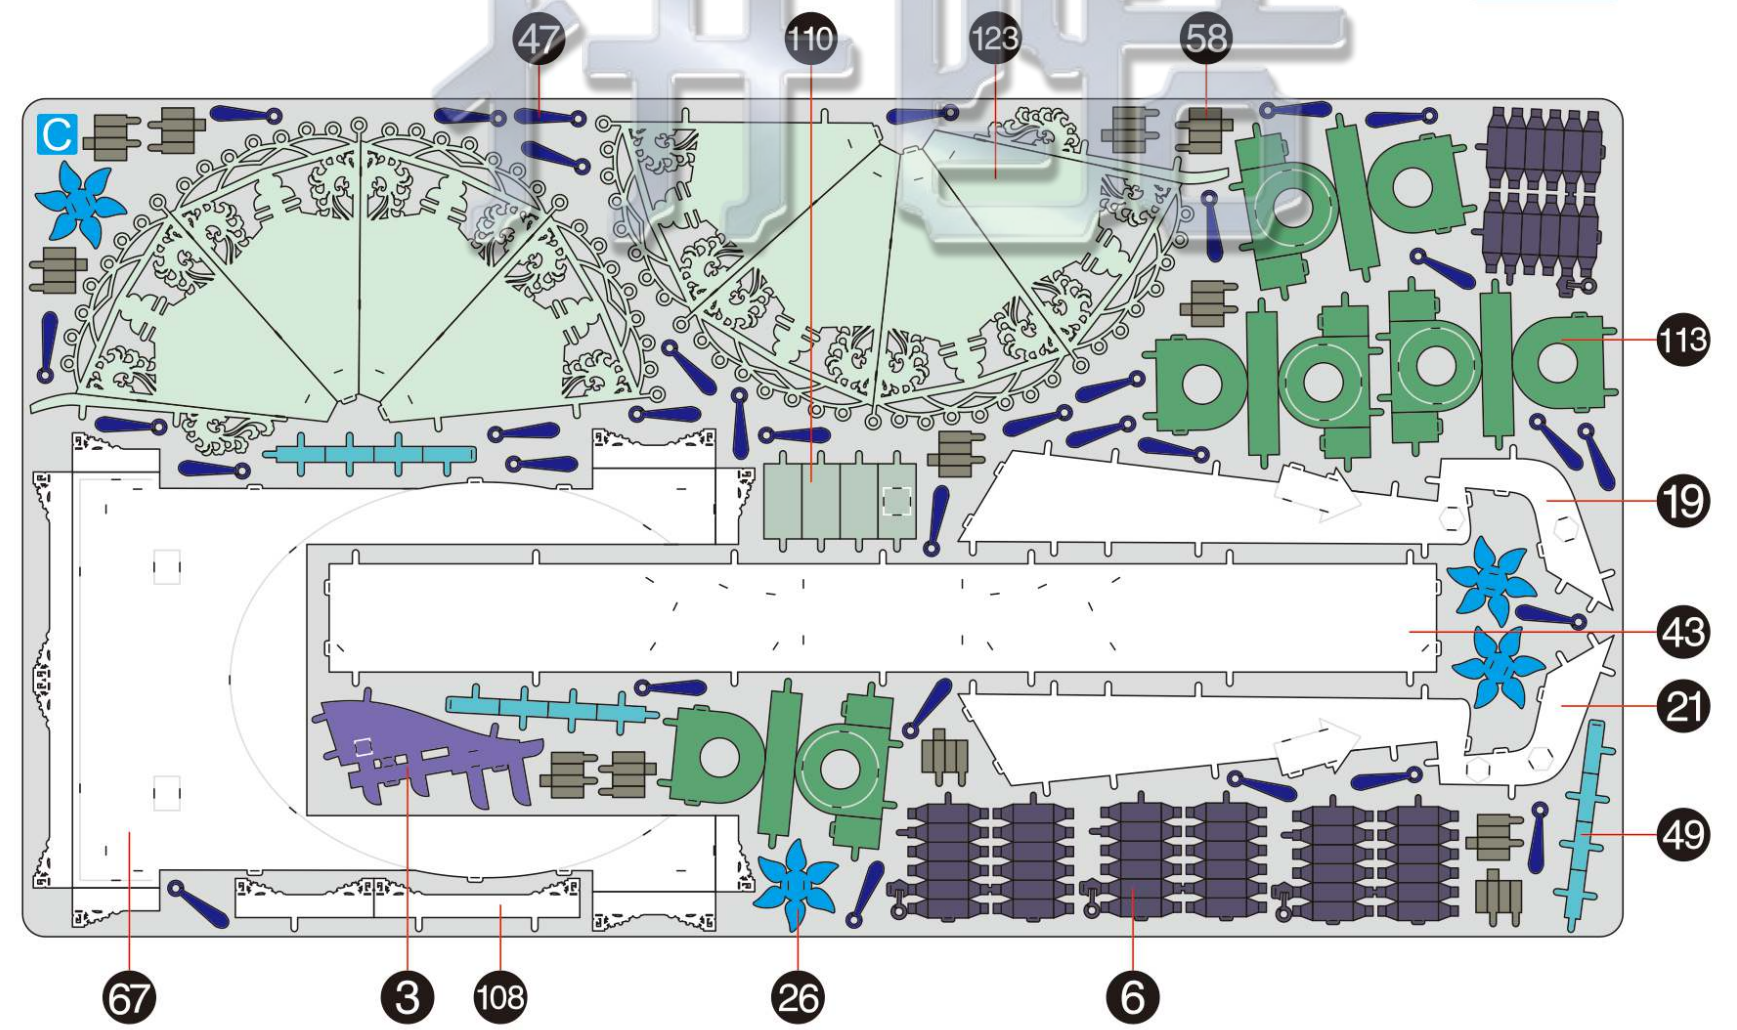

醉霓裳花车 PHOENIX FESTOONED VEHICLE P170

A

金属片板件 + 配件包 示意图

© WIST PLASTIC & METAL TECHNOLOGY LIMITED. ALL RIGHTS RESERVED.
电子版下载地址: <http://www.piececool.com/cpsuoming/P170-金属片板件示意图.pdf>
CP-ASSY-P170-A1-20201124

金属片板件

B

金属片板件

C

金属片板件

D

金属片板件

E

金属片板件

F

金属片板件

G

配件包

piececool
拼酷