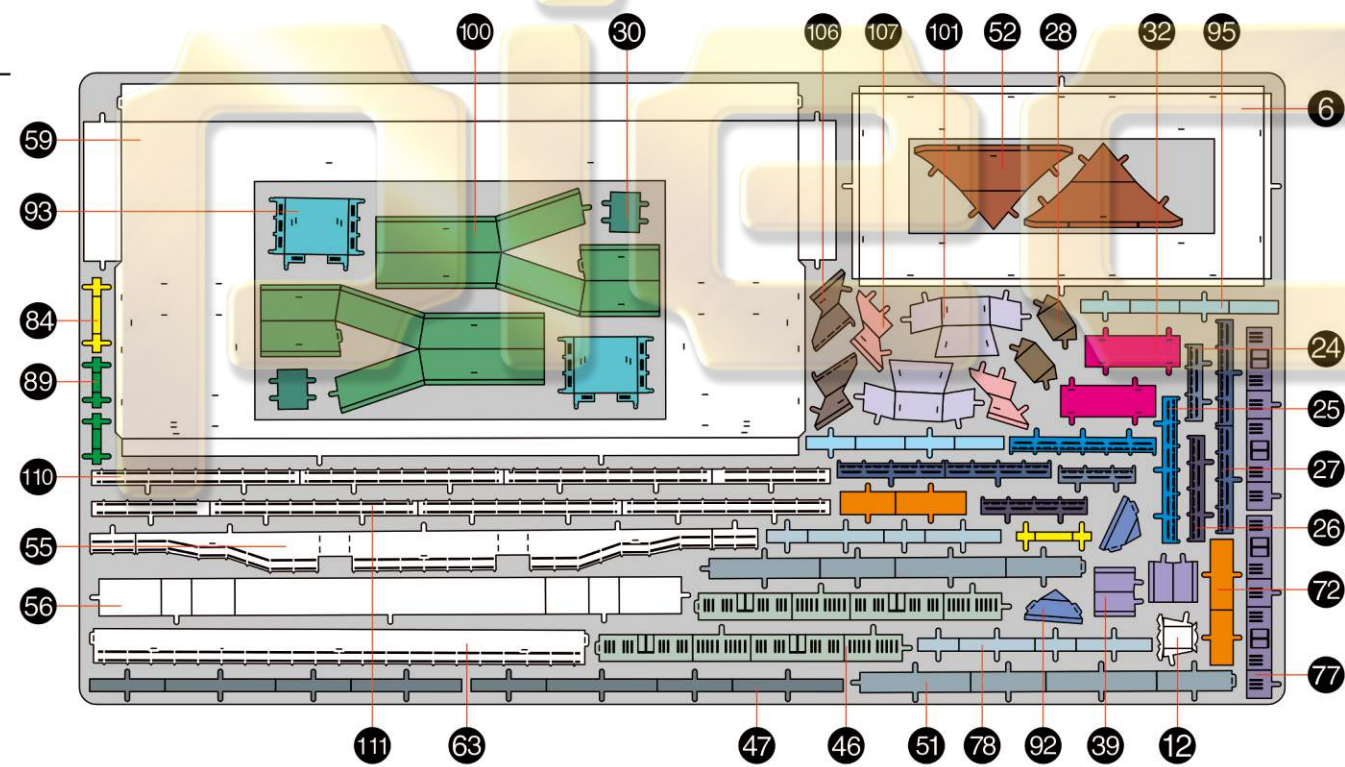

大明宫  
DAMING PALACE  
P155

金属片板件 示意图

© WIST PLASTIC & METAL TECHNOLOGY LIMITED. ALL RIGHTS RESERVED.  
电子版下载地址: <http://www.piececool.com/cpshuoming/P155-金属片板件示意图.pdf>  
CP-PART-P155#-A1-20200606

金属片板件

A

金属片板件

B

金属片板件

C

金属片板件

D

金属片板件

E