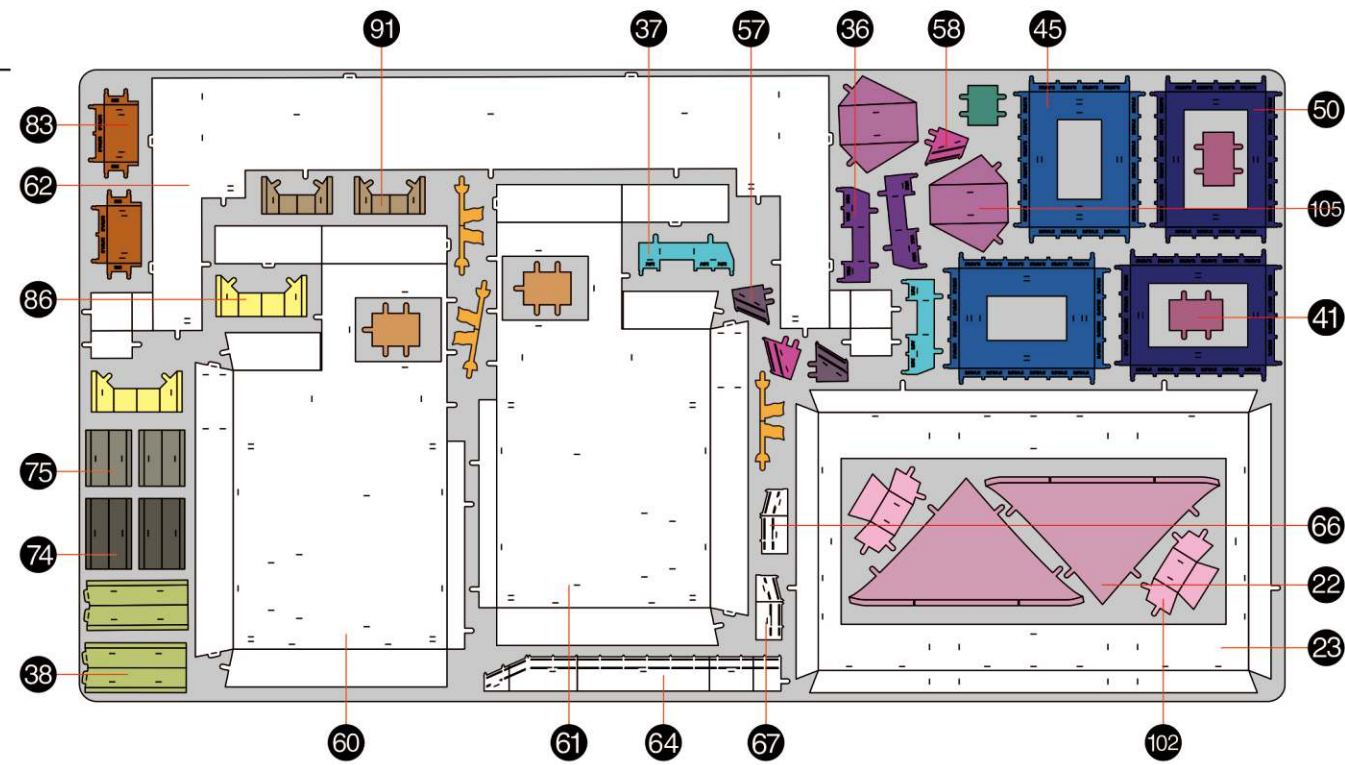

大明宫  
DAMING PALACE  
P155

金属片板件 示意图

© WIST PLASTIC & METAL TECHNOLOGY LIMITED. ALL RIGHTS RESERVED.  
电子版下载地址: <http://www.piececool.com/cpshuoming/P155-金属片板件示意图.pdf>  
CP-PART-P155#-A1-20200606

金属片板件

A

金属片板件

B

金属片板件

C

金属片板件

D

金属片板件

E