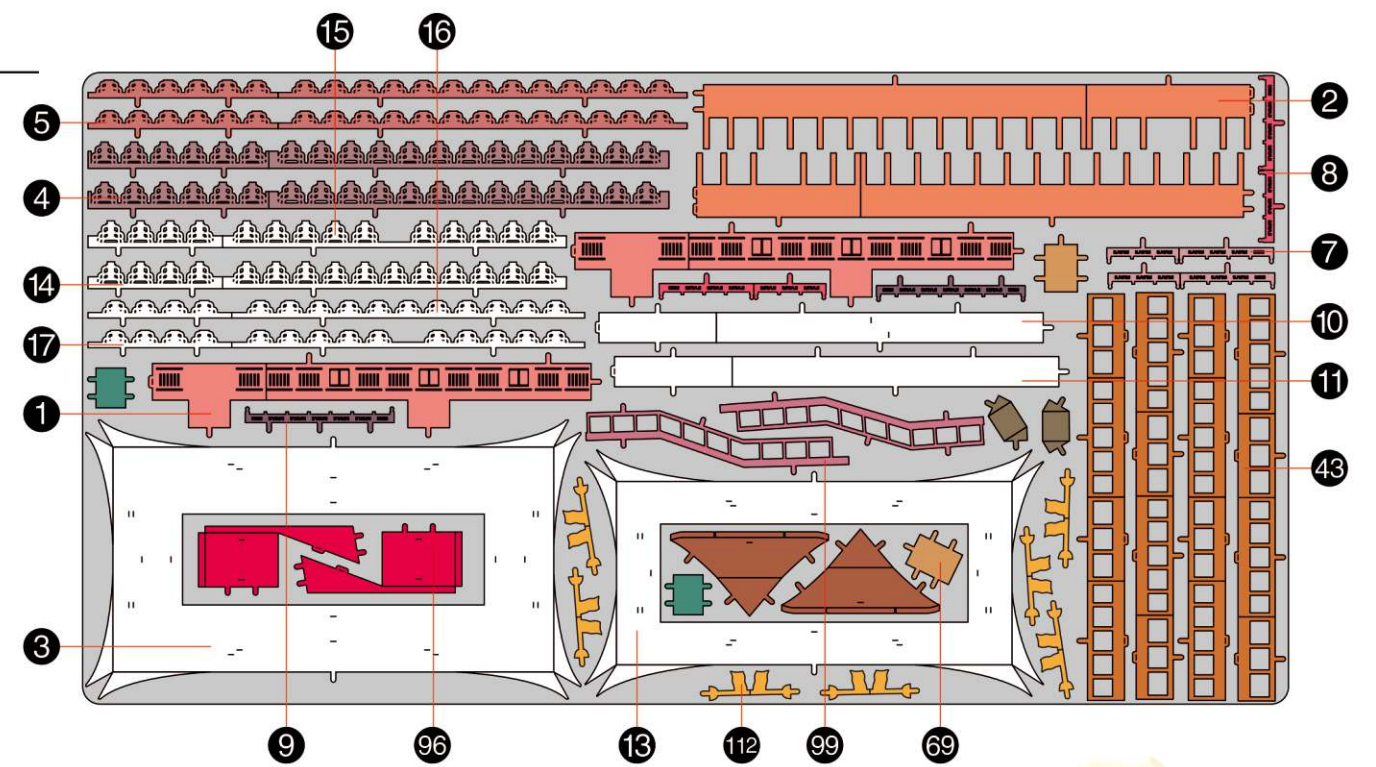

大明宫  
DAMING PALACE  
P155

金属片板件 示意图

© WIST PLASTIC & METAL TECHNOLOGY LIMITED. ALL RIGHTS RESERVED.  
电子版下载地址: <http://www.piececool.com/cpshuoming/P155-金属片板件示意图.pdf>  
CP-PART-P155#-A1-20200606

金属片板件

A

金属片板件

B

金属片板件

C

金属片板件

D

金属片板件

E