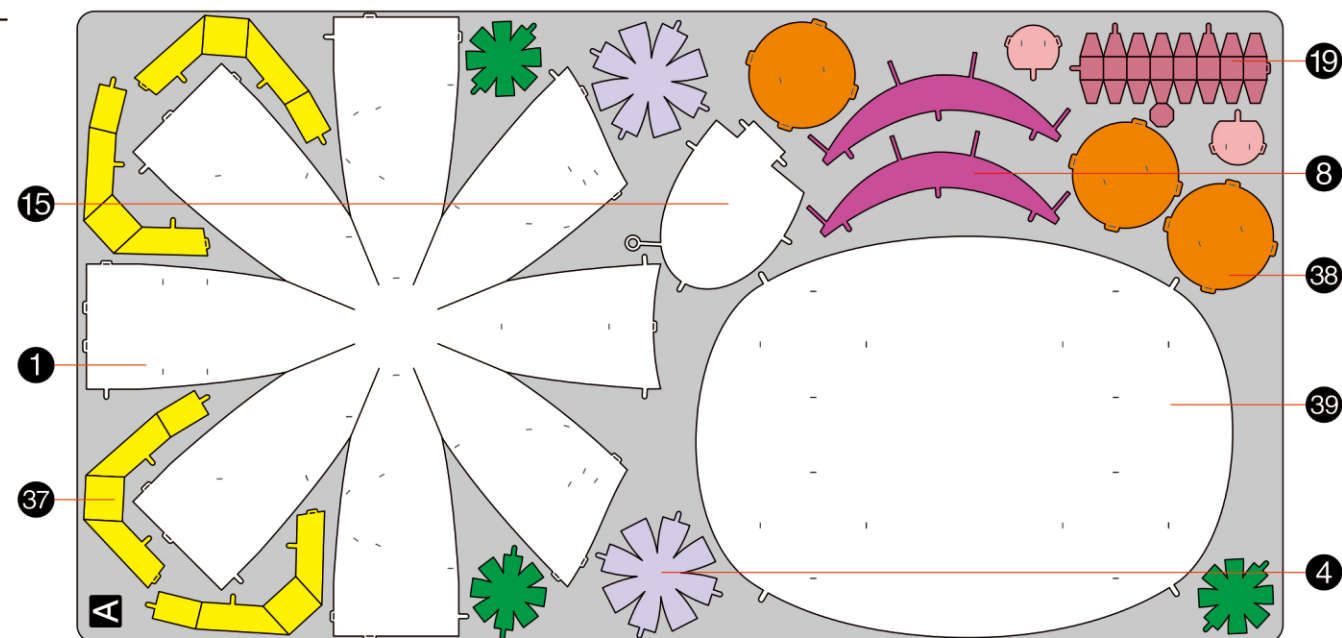

醒狮 (红)
DANCING LION (RED)
P142

金属片板件 + 配件包 示意图

© WIST PLASTIC & METAL TECHNOLOGY LIMITED. ALL RIGHTS RESERVED.

电子版下载地址: <http://www.piececool.com/cpshuoming/P142-金属片板件示意图.pdf>

CP-PART-P142#-A1-20191126

配件包

金属片板件

A

金属片板件

B

金属片板件

C

金属片板件

D