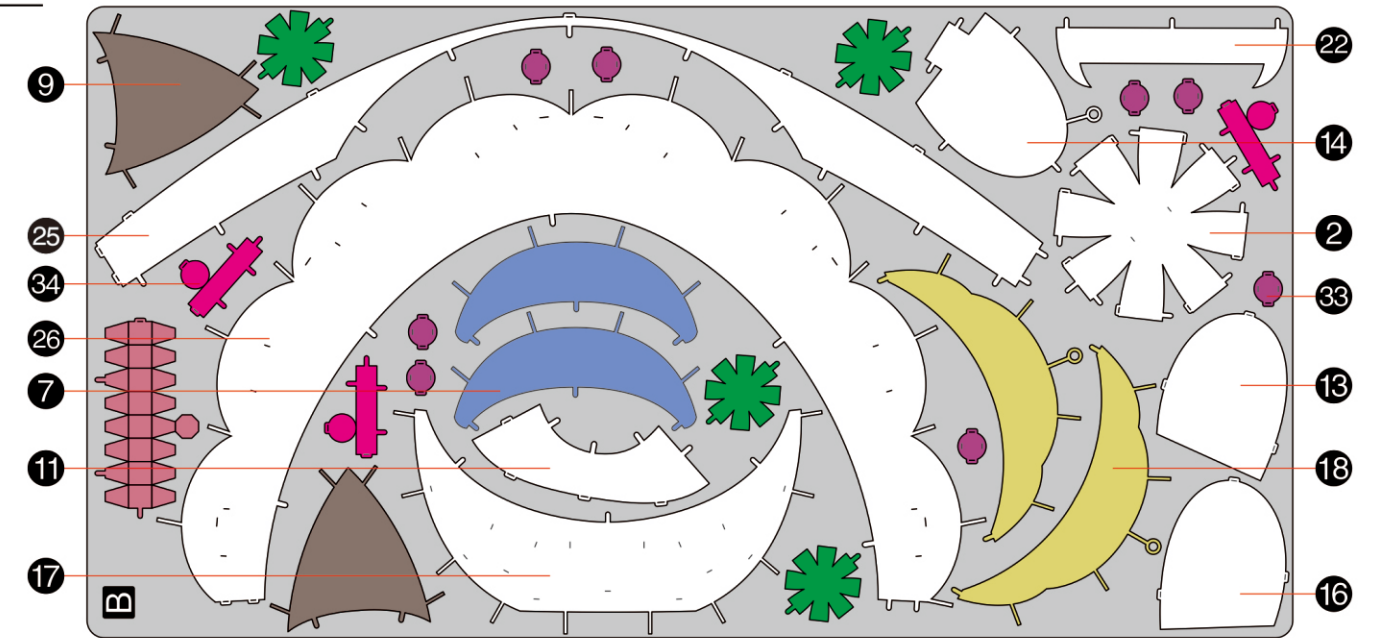

醒狮 (红)
DANCING LION (RED)
P142

金属片板件 + 配件包 示意图

© WIST PLASTIC & METAL TECHNOLOGY LIMITED. ALL RIGHTS RESERVED.

电子版下载地址: <http://www.piececool.com/cpshuoming/P142-金属片板件示意图.pdf>

CP-PART-P142#-A1-20191126

配件包

金属片板件

A

金属片板件

B

金属片板件

C

金属片板件

D