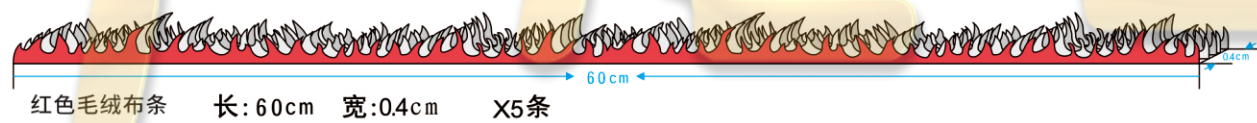

醒狮 (红)
DANCING LION (RED)
P142

金属片板件 + 配件包 示意图

© WIST PLASTIC & METAL TECHNOLOGY LIMITED. ALL RIGHTS RESERVED.

电子版下载地址: <http://www.piececool.com/cpshuoming/P142-金属片板件示意图.pdf>

CP-PART-P142#-A1-20191126

配件包

金属片板件

A

金属片板件

B

金属片板件

C

金属片板件

D