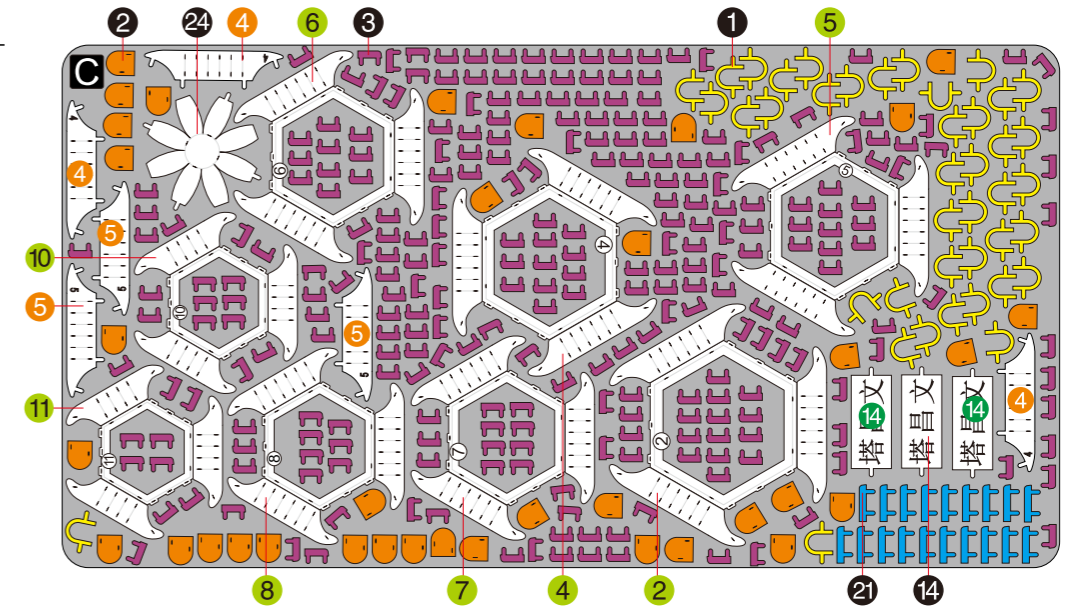

piececool
拼酷

文昌塔
WENCHANG TOWER
P126

金属片板件 示意图

© WIST PLASTIC & METAL TECHNOLOGY LIMITED. ALL RIGHTS RESERVED.
电子版下载地址: <http://www.piececool.com/cpshuoming/P126-金属片板件示意图.pdf>
CP-PART-P126#-A2-20190606

金属片板件

A

金属片板件

B

金属片板件

C

金属片板件

D