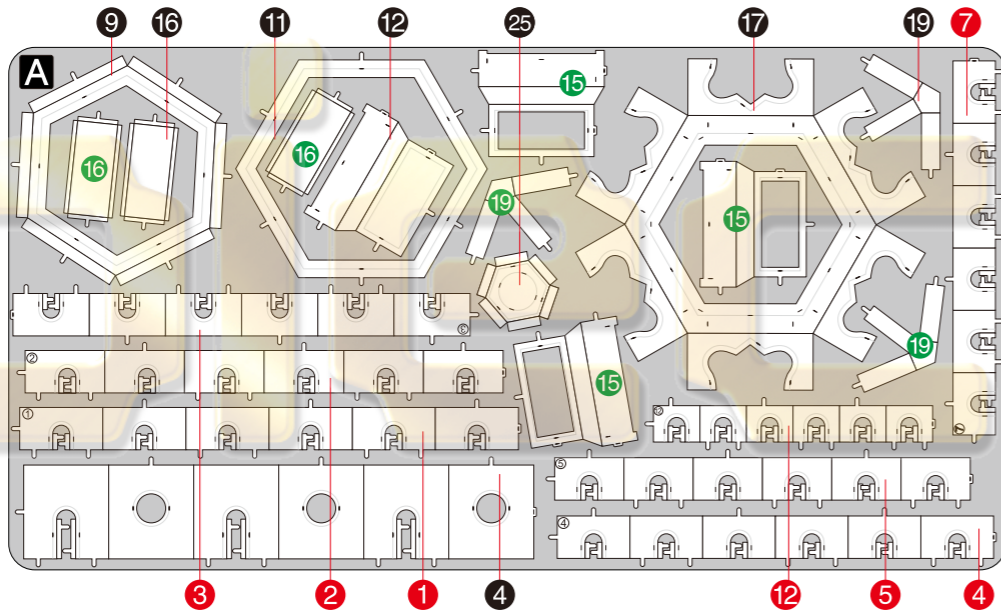

piececool
拼酷

文昌塔
WENCHANG TOWER
P126

金属片板件 示意图

© WIST PLASTIC & METAL TECHNOLOGY LIMITED. ALL RIGHTS RESERVED.
电子版下载地址: <http://www.piececool.com/cpshuoming/P126-金属片板件示意图.pdf>
CP-PART-P126#-A2-20190606

金属片板件

A

金属片板件

B

金属片板件

C

金属片板件

D