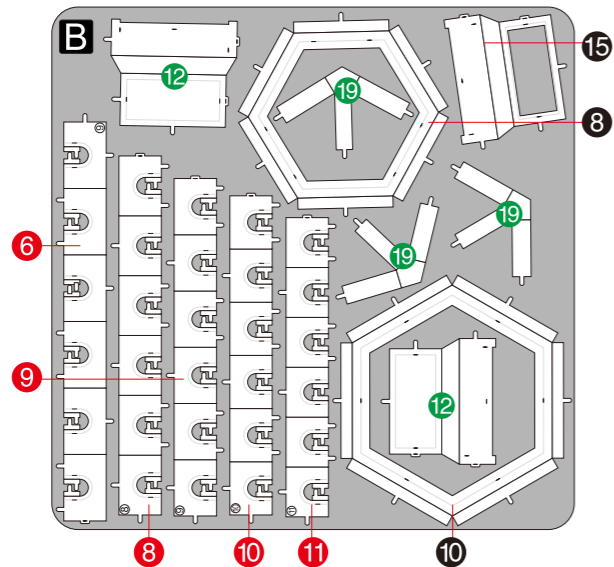

piececool
拼酷

文昌塔
WENCHANG TOWER
P126

金属片板件 示意图

© WIST PLASTIC & METAL TECHNOLOGY LIMITED. ALL RIGHTS RESERVED.
电子版下载地址: <http://www.piececool.com/cpshuoming/P126-金属片板件示意图.pdf>
CP-PART-P126#-A2-20190606

金属片板件

A

金属片板件

B

金属片板件

C

金属片板件

D