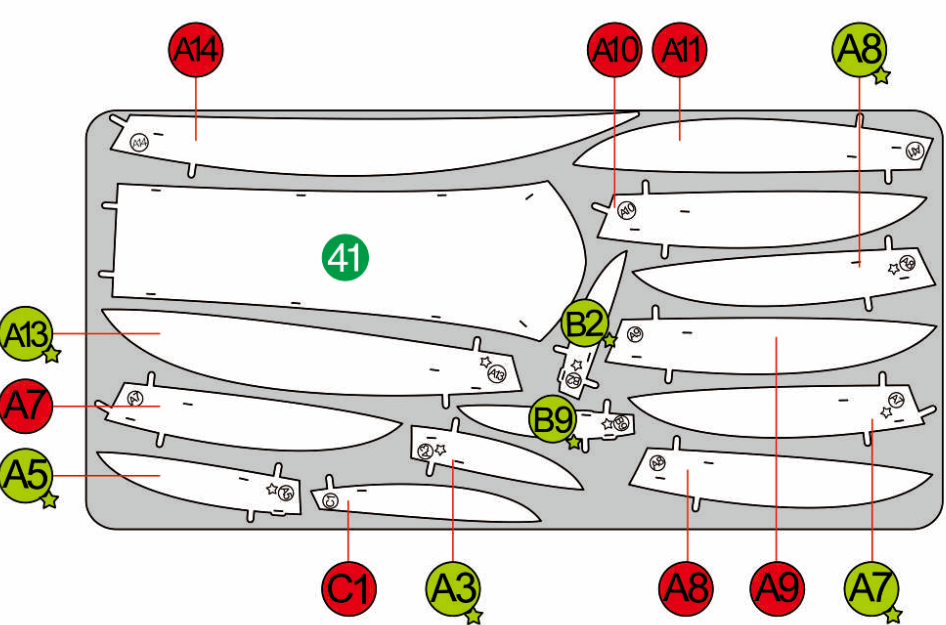

PIECECOOL 拼酷

金翅大鹏 GARUDA P117

A

金属片板件 + 配件包 示意图

© WIST PLASTIC & METAL TECHNOLOGY LIMITED. ALL RIGHTS RESERVED.
电子版下载地址: <http://www.piececool.com/cpsuoming/P117-金属片板件示意图.pdf>
CP-PART-P117#-A1-20190724

金属片板件

B

金属片板件

C

金属片板件

D

金属片板件

E

金属片板件

F

金属片板件

G

金属片板件

H

配件包

Piececool
拼酷