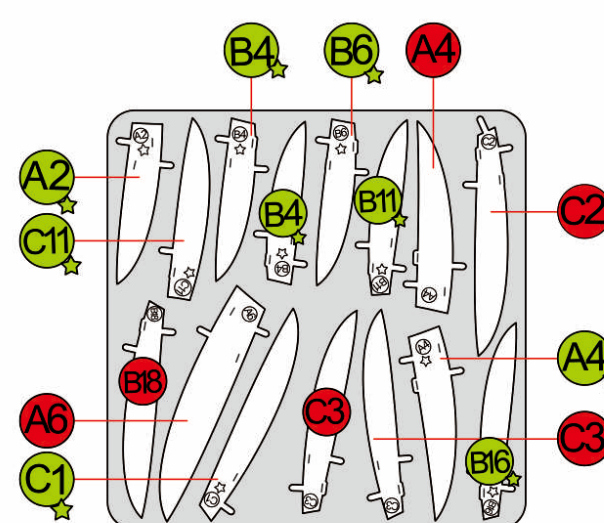

PIECECOOL 拼酷

金翅大鹏 GARUDA P117

A

金属片板件 + 配件包 示意图

© WIST PLASTIC & METAL TECHNOLOGY LIMITED. ALL RIGHTS RESERVED.
电子版下载地址: <http://www.piececool.com/cpsuoming/P117-金属片板件示意图.pdf>
CP-PART-P117#-A1-20190724

金属片板件

B

金属片板件

C

金属片板件

D

金属片板件

E

金属片板件

F

金属片板件

G

金属片板件

H

配件包

Piececool
拼酷