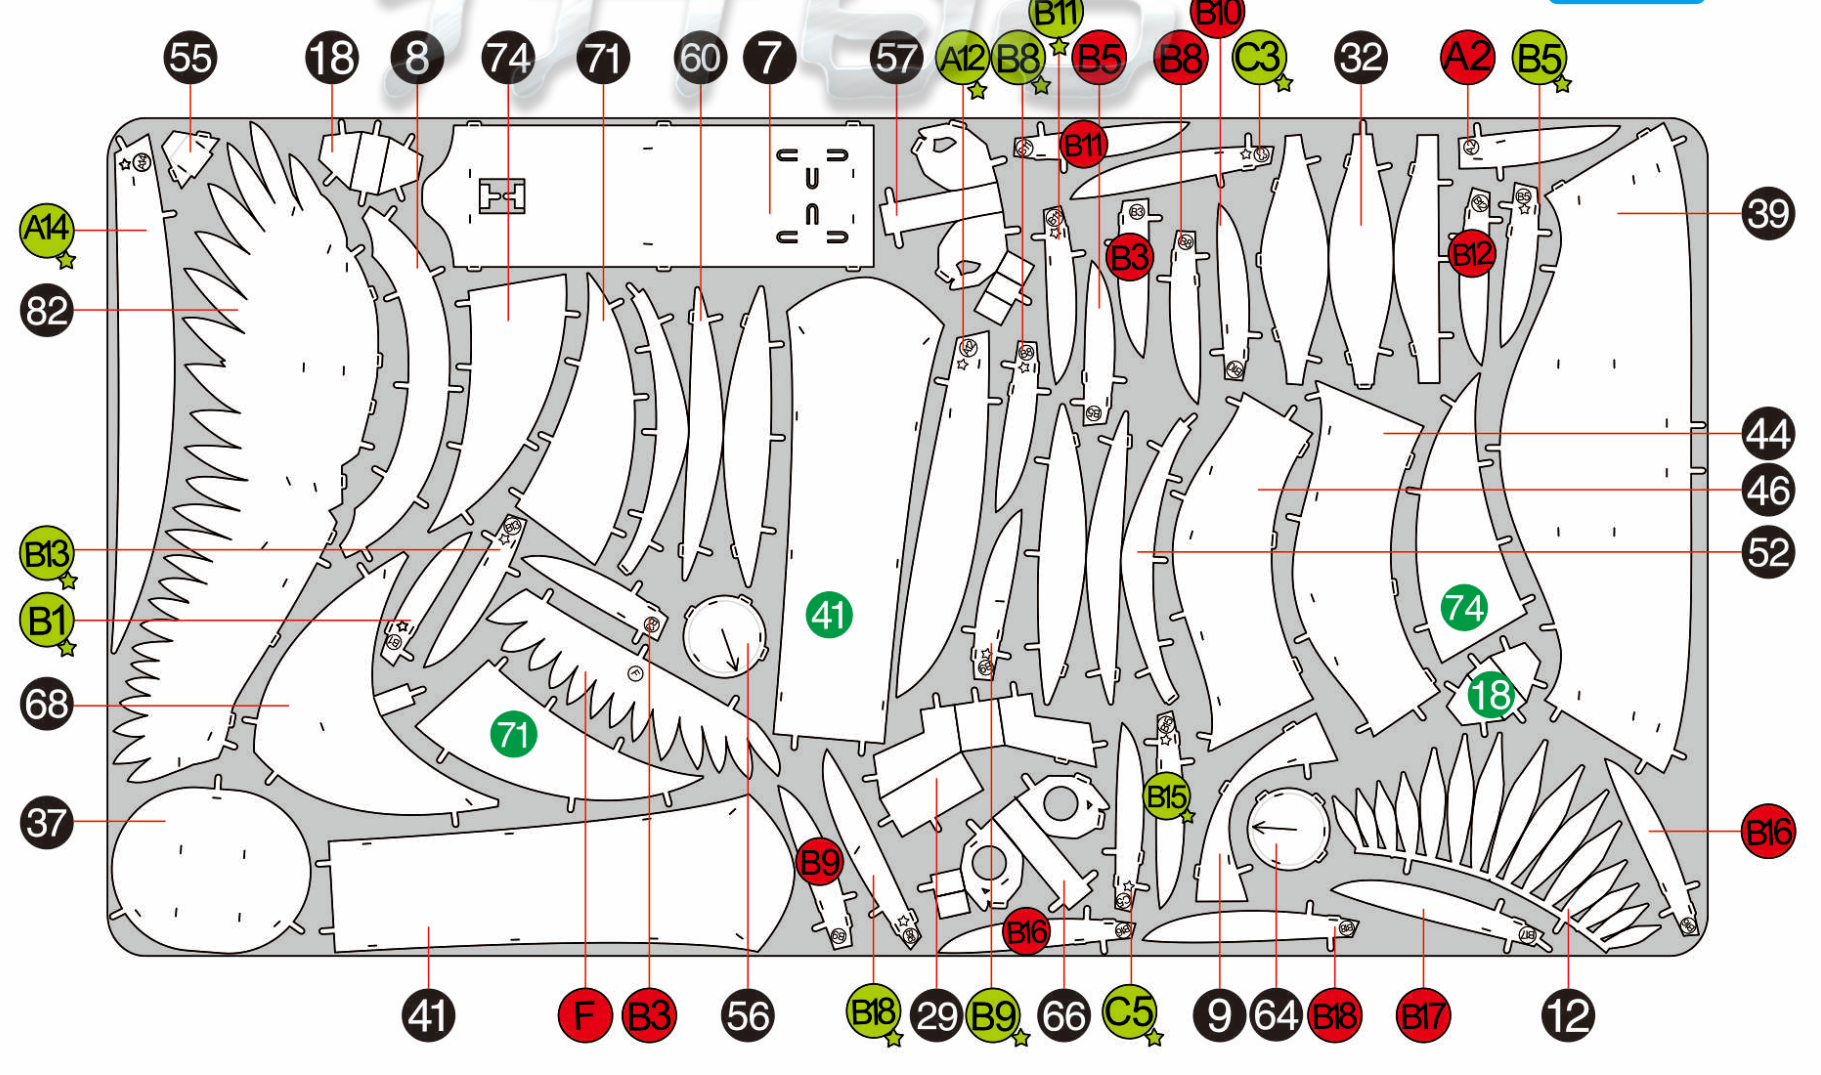

PIECECOOL 拼酷

金翅大鹏 GARUDA P117

A

金属片板件 + 配件包 示意图

© WIST PLASTIC & METAL TECHNOLOGY LIMITED. ALL RIGHTS RESERVED.
电子版下载地址: <http://www.piececool.com/cpsuoming/P117-金属片板件示意图.pdf>
CP-PART-P117#-A1-20190724

金属片板件

B

金属片板件

C

金属片板件

D

金属片板件

E

金属片板件

F

金属片板件

G

金属片板件

H

配件包

Piececool
拼酷