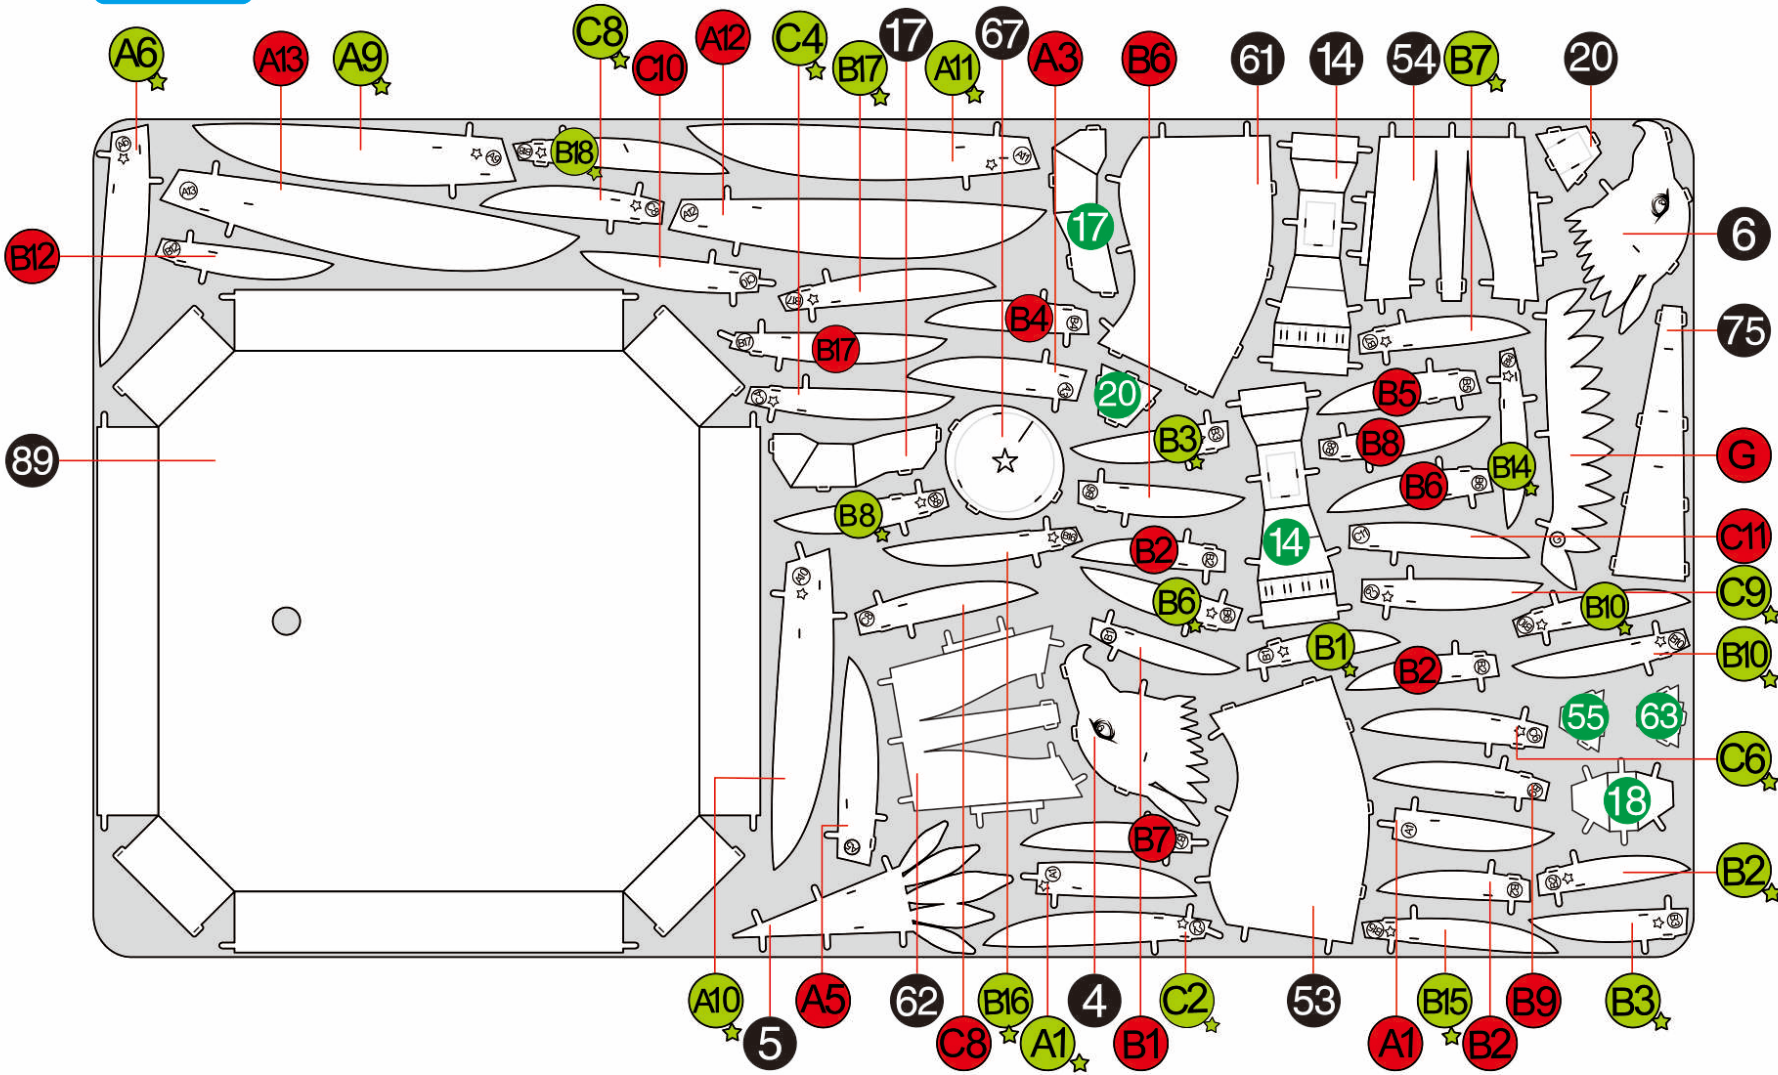

PIECECOOL 拼酷

金翅大鹏 GARUDA P117

A

金属片板件 + 配件包 示意图

© WIST PLASTIC & METAL TECHNOLOGY LIMITED. ALL RIGHTS RESERVED.
电子版下载地址: <http://www.piececool.com/cpsuoming/P117-金属片板件示意图.pdf>
CP-PART-P117#-A1-20190724

金属片板件

B

金属片板件

C

金属片板件

D

金属片板件

E

金属片板件

F

金属片板件

G

金属片板件

H

配件包

Piececool
拼酷