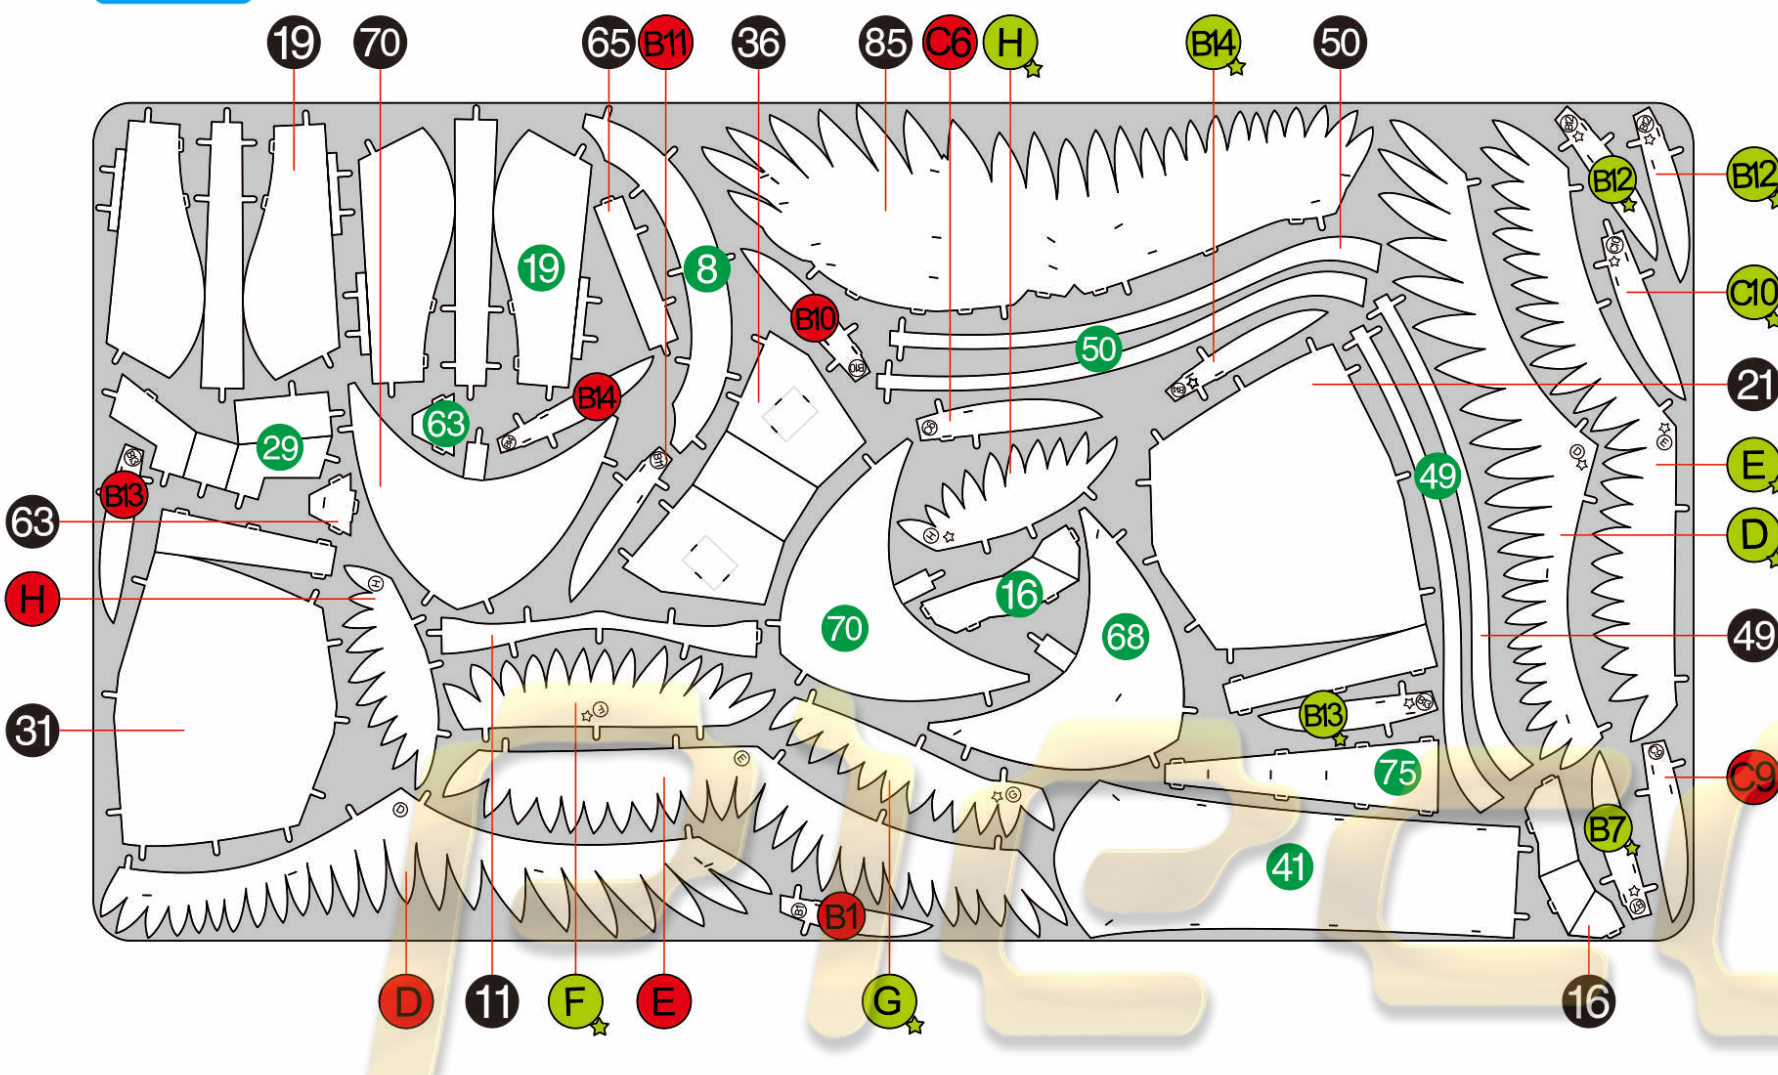

PIECECOOL 拼酷

金翅大鹏 GARUDA P117

A

金属片板件 + 配件包 示意图

© WIST PLASTIC & METAL TECHNOLOGY LIMITED. ALL RIGHTS RESERVED.
电子版下载地址: <http://www.piececool.com/cpsuoming/P117-金属片板件示意图.pdf>
CP-PART-P117#-A1-20190724

金属片板件

B

金属片板件

C

金属片板件

D

金属片板件

E

金属片板件

F

金属片板件

G

金属片板件

H

配件包

Piececool
拼酷