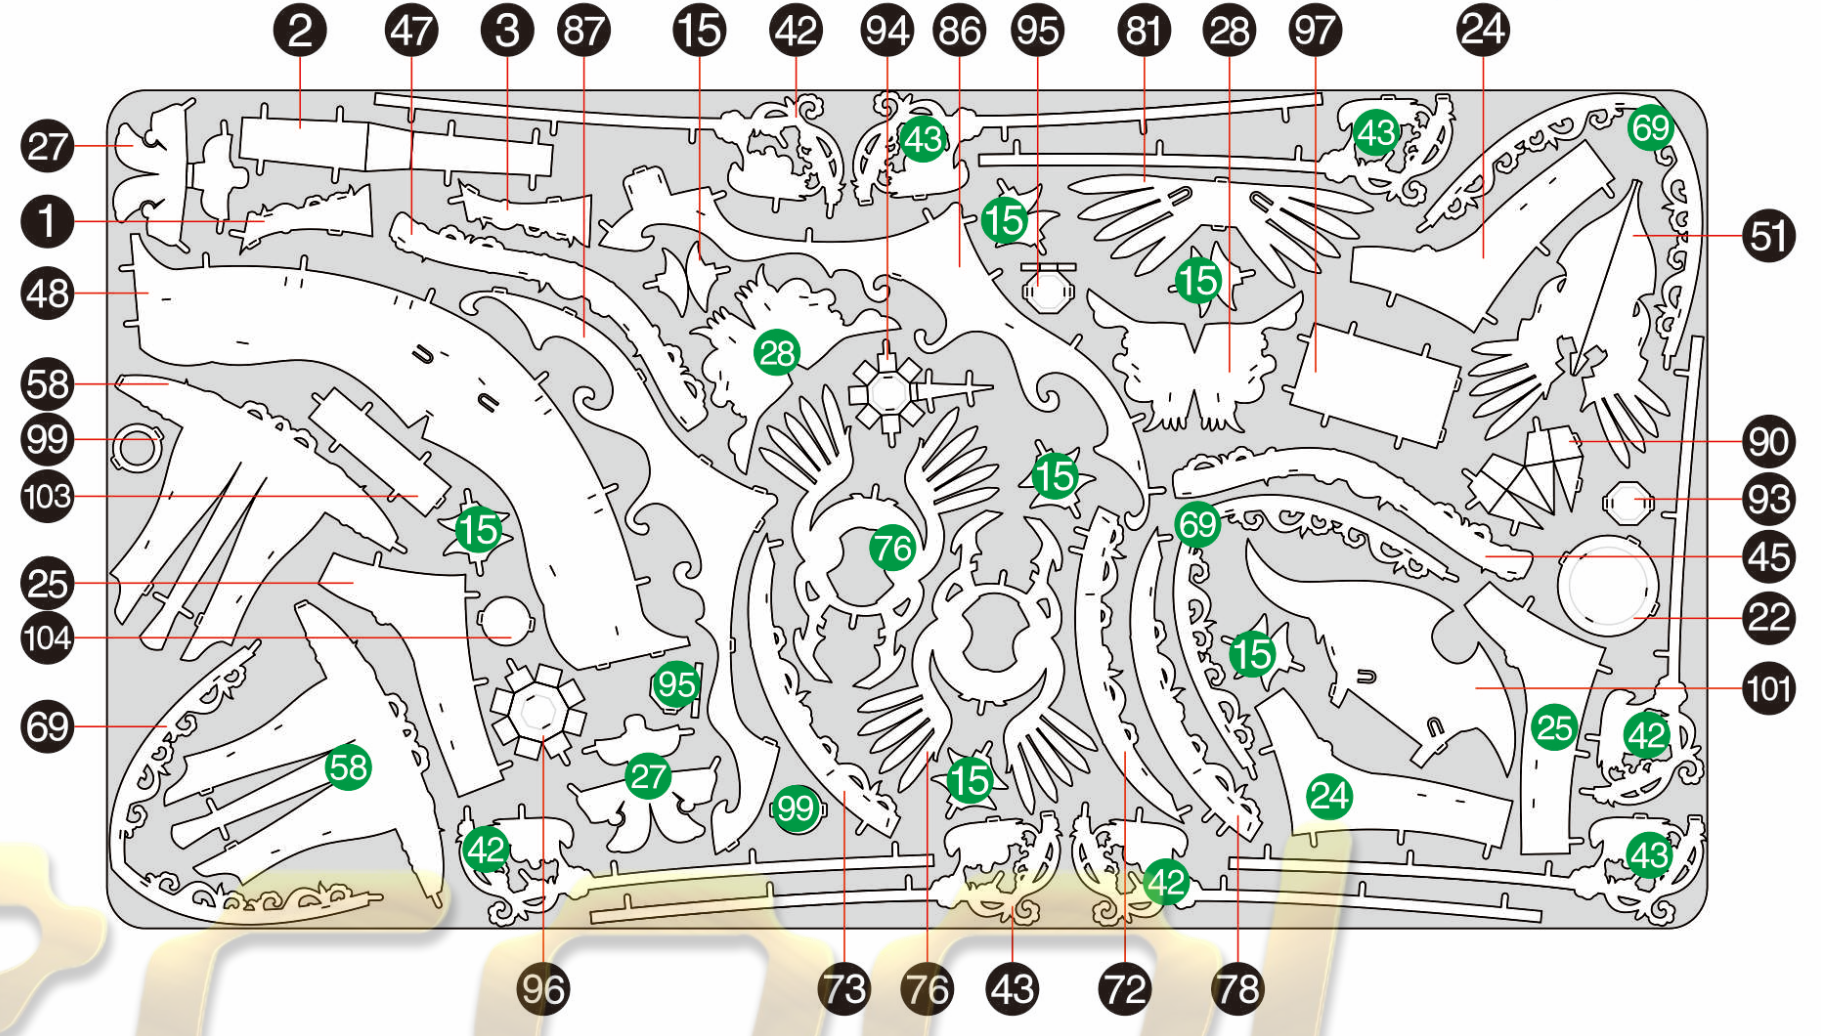

PIECECOOL 拼酷

金翅大鹏 GARUDA P117

A

金属片板件 + 配件包 示意图

© WIST PLASTIC & METAL TECHNOLOGY LIMITED. ALL RIGHTS RESERVED.
电子版下载地址: <http://www.piececool.com/cpsuoming/P117-金属片板件示意图.pdf>
CP-PART-P117#-A1-20190724

金属片板件

B

金属片板件

C

金属片板件

D

金属片板件

E

金属片板件

F

金属片板件

G

金属片板件

H

配件包

Piececool
拼酷