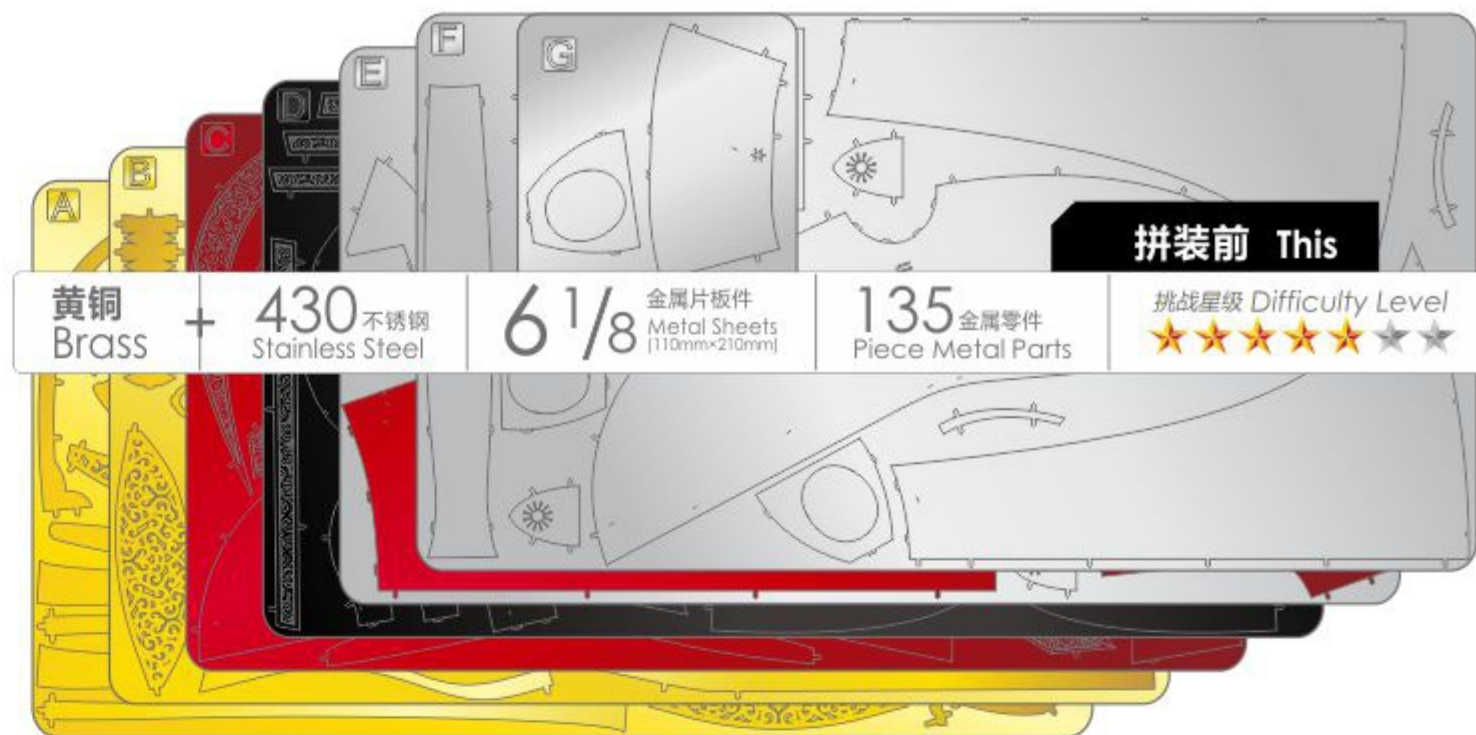

大唐圣僧 THE HOLY MONK OF TANG P104

金属片板件 + 配件包 示意图

© WIST PLASTIC & METAL TECHNOLOGY LIMITED. ALL RIGHTS RESERVED.

电子版下载地址: <http://www.piececool.com/cpshuoming/P104.pdf>

P104.SYT.20180524.A1

金属片板件

A

金属片板件

B

金属片板件

C

金属片板件

D

piececool

配件包

人头	右手	左手	金色佛珠
透明塑胶管			
外直径6mm 内直径4mm 长度6mm	外直径6mm 内直径4mm 长度10mm	外直径3mm 内直径2mm 长度8mm	外直径6mm 内直径4mm 长度17mm
X2	X1	X2	X1

配件包

金属管 X1

- 长度170mm
- 外直径4mm