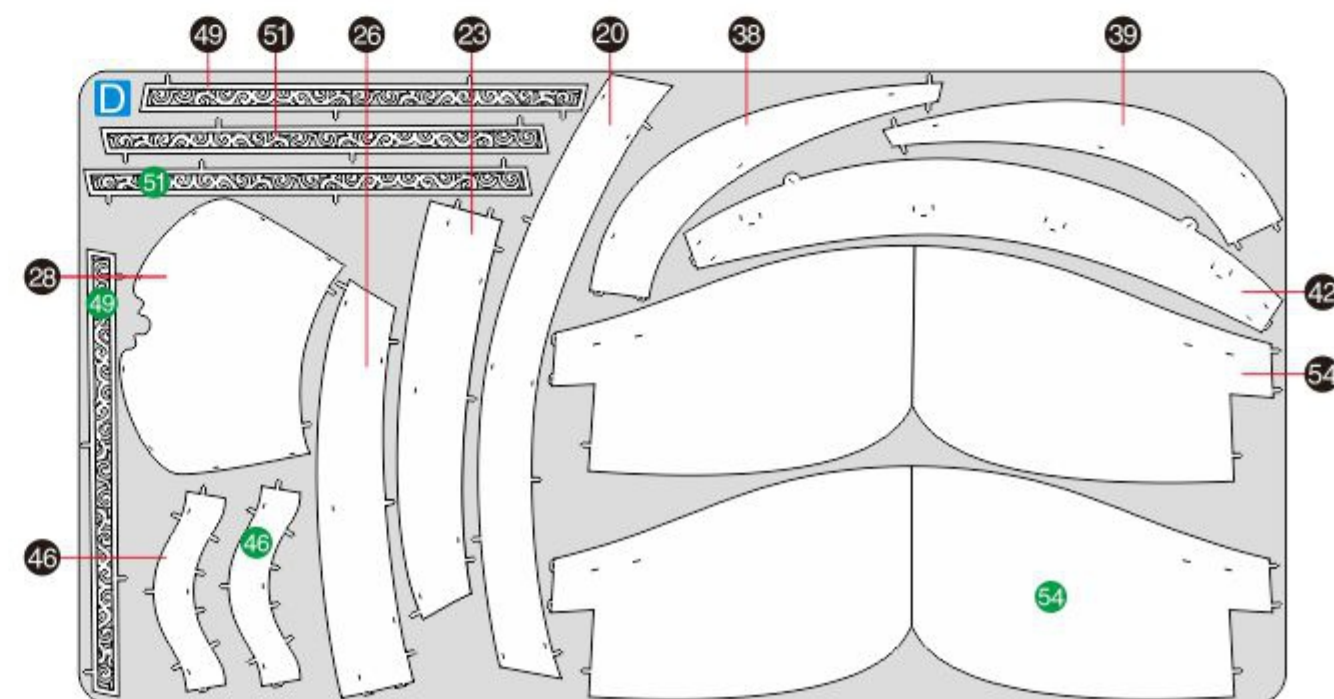

B

金属片板件

C

金属片板件

D

piececool

配件包

人头	右手	左手	金色佛珠
透明塑胶管			
外直径6mm 内直径4mm 长度6mm	外直径6mm 内直径4mm 长度10mm	外直径3mm 内直径2mm 长度8mm	外直径6mm 内直径4mm 长度17mm
X2	X1	X2	X1

配件包

金属管 X1

- 长度170mm
- 外直径4mm