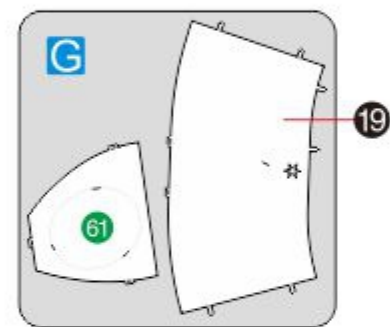

B

金属片板件

C

金属片板件

D

piececool

配件包

人头	右手	左手	金色佛珠
透明塑胶管			
外直径6mm 内直径4mm 长度6mm	外直径6mm 内直径4mm 长度10mm	外直径3mm 内直径2mm 长度8mm	外直径6mm 内直径4mm 长度17mm
X2	X1	X2	X1

配件包

金属管 X1

- 长度170mm
- 外直径4mm