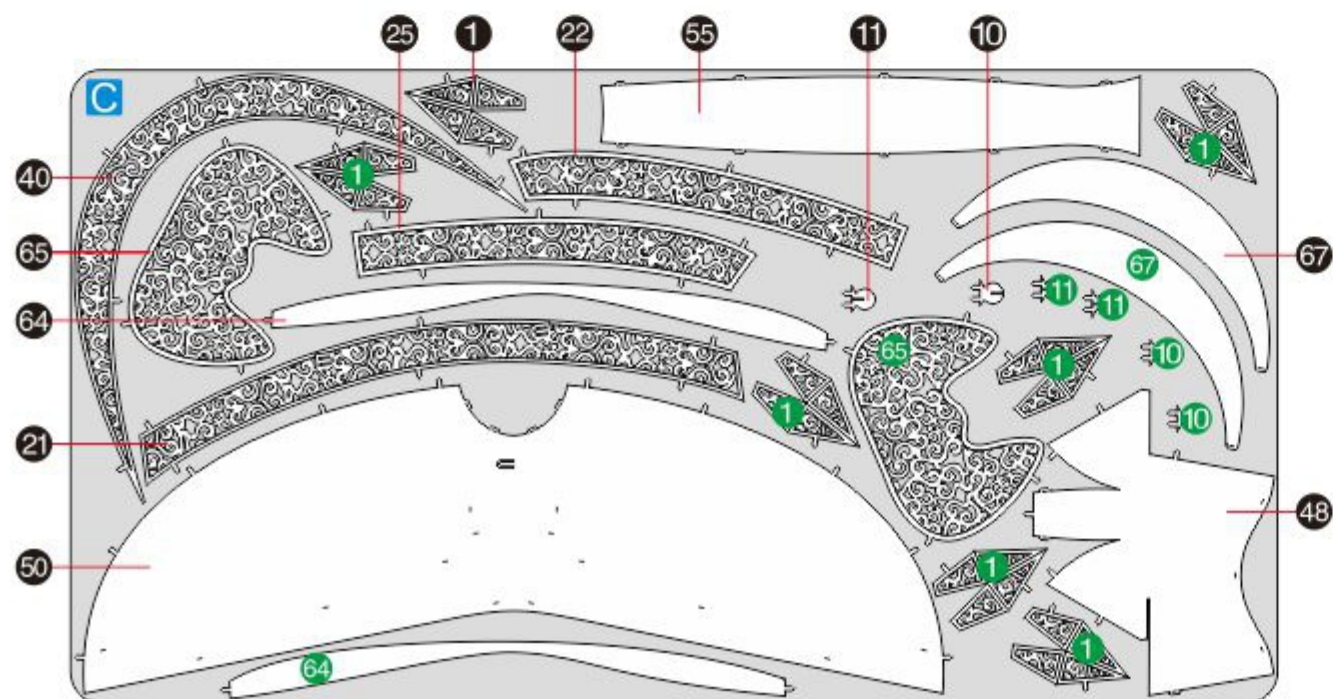

大唐圣僧 THE HOLY MONK OF TANG P104

金属片板件 + 配件包 示意图

© WIST PLASTIC & METAL TECHNOLOGY LIMITED. ALL RIGHTS RESERVED.

电子版下载地址: <http://www.piececool.com/cpshuoming/P104.pdf>

P104.SYT.20180524.A1

金属片板件

A

金属片板件

B

金属片板件

C

金属片板件

D

piececool

配件包

人头	右手	左手	金色佛珠
透明塑胶管			
外直径6mm 内直径4mm 长度6mm	外直径6mm 内直径4mm 长度10mm	外直径3mm 内直径2mm 长度8mm	外直径6mm 内直径4mm 长度17mm
X2	X1	X2	X1

配件包

金属管 X1

- 长度170mm
- 外直径4mm