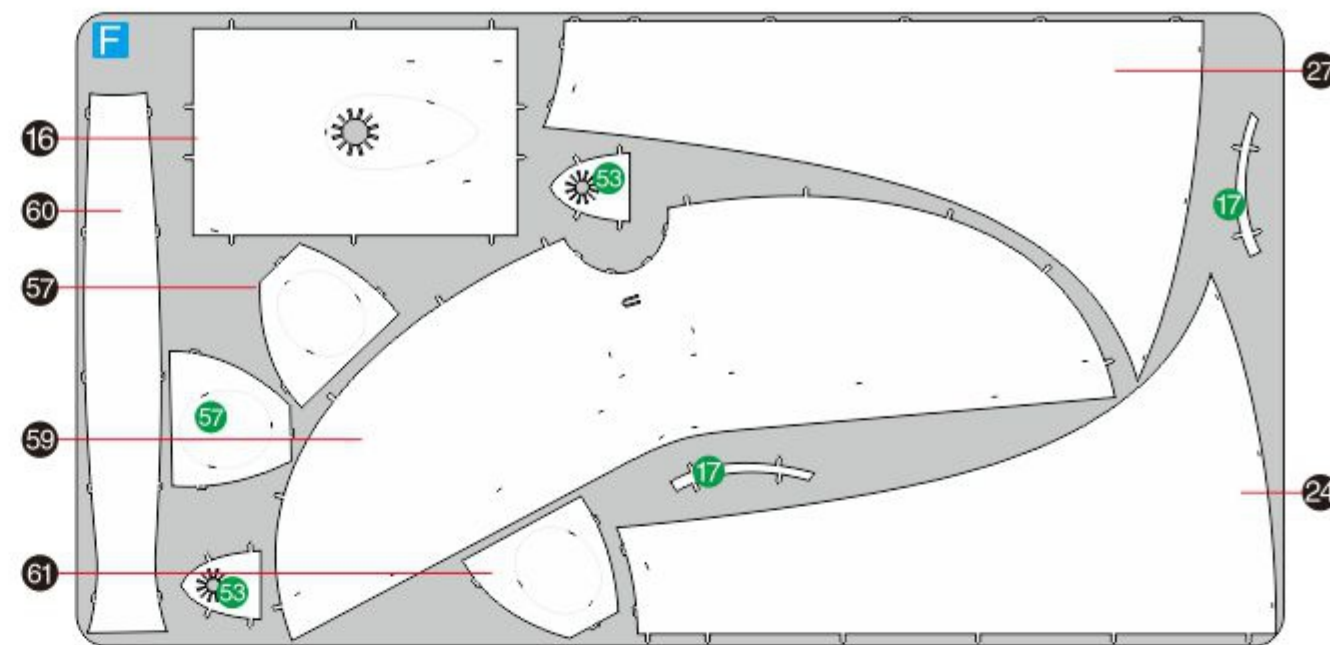

B

金属片板件

C

金属片板件

D

piececool

配件包

人头	右手	左手	金色佛珠
透明塑胶管			
外直径6mm 内直径4mm 长度6mm	外直径6mm 内直径4mm 长度10mm	外直径3mm 内直径2mm 长度8mm	外直径6mm 内直径4mm 长度17mm
X2	X1	X2	X1

配件包

金属管 X1

- 长度170mm
- 外直径4mm