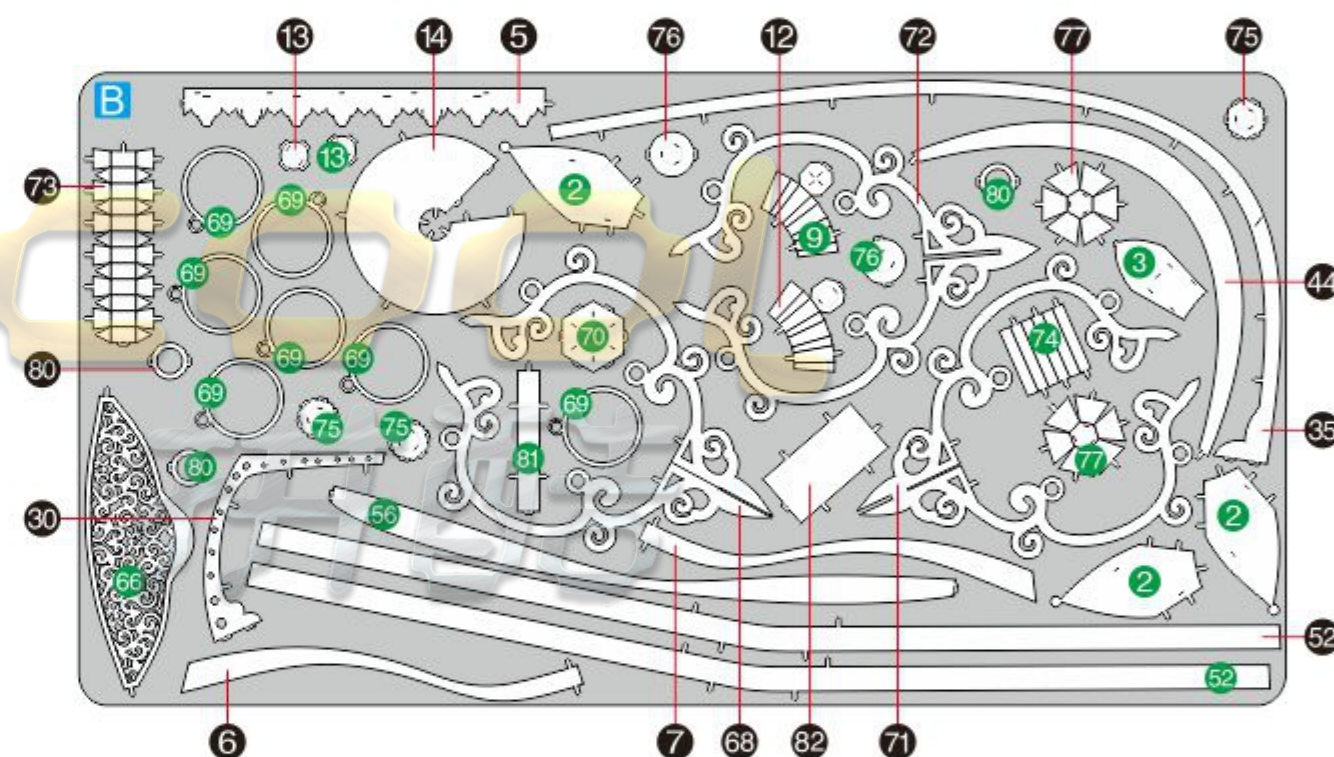

大唐圣僧 THE HOLY MONK OF TANG P104

金属片板件 + 配件包 示意图

© WIST PLASTIC & METAL TECHNOLOGY LIMITED. ALL RIGHTS RESERVED.

电子版下载地址: <http://www.piececool.com/cpshuoming/P104.pdf>

P104.SYT.20180524.A1

金属片板件

A

金属片板件

B

金属片板件

C

金属片板件

D

piececool

配件包

人头	右手	左手	金色佛珠
透明塑胶管			
外直径6mm 内直径4mm 长度6mm	外直径6mm 内直径4mm 长度10mm	外直径3mm 内直径2mm 长度8mm	外直径6mm 内直径4mm 长度17mm
X2	X1	X2	X1

配件包

金属管 X1

- 长度170mm
- 外直径4mm