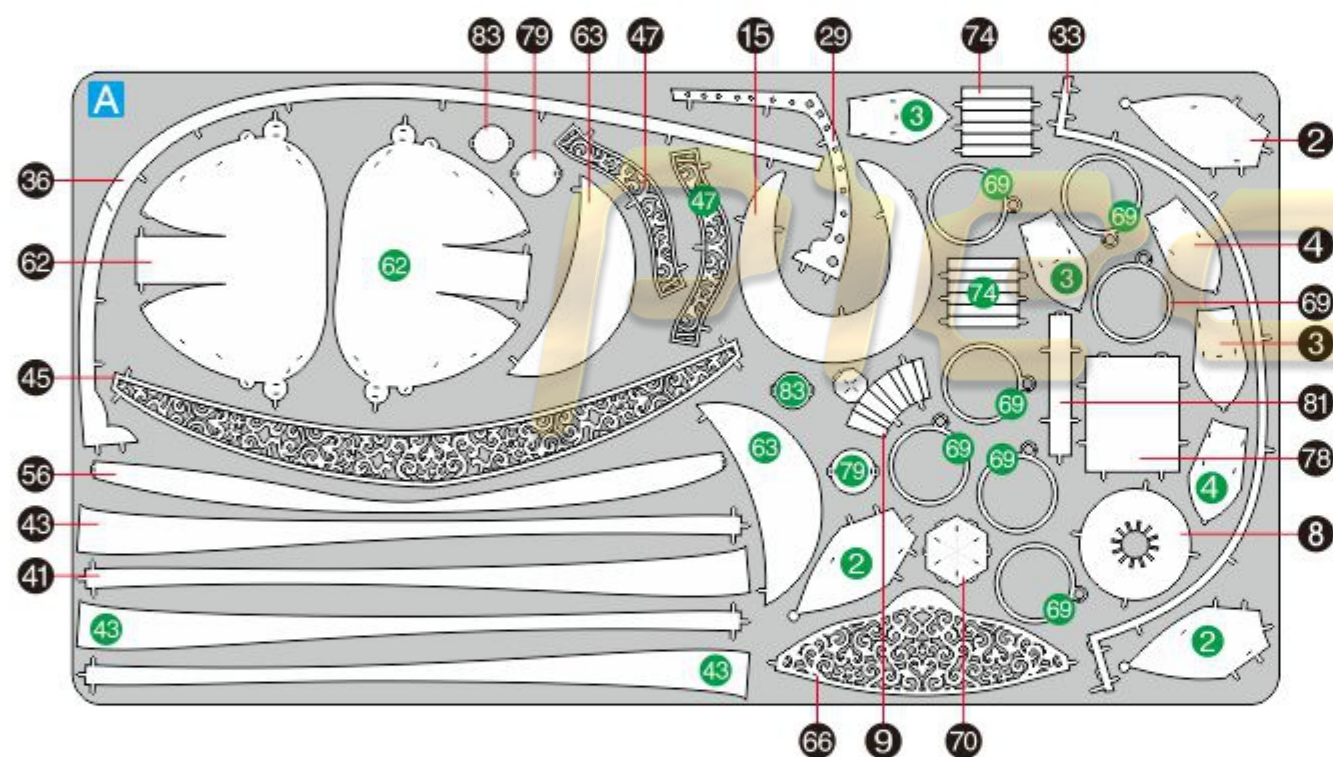

大唐圣僧 THE HOLY MONK OF TANG P104

金属片板件 + 配件包 示意图

© WIST PLASTIC & METAL TECHNOLOGY LIMITED. ALL RIGHTS RESERVED.

电子版下载地址: <http://www.piececool.com/cpshuoming/P104.pdf>

P104.SYT.20180524.A1

金属片板件

A

金属片板件

B

金属片板件

C

金属片板件

D

piececool

配件包

人头	右手	左手	金色佛珠
透明塑胶管			
外直径6mm 内直径4mm 长度6mm	外直径6mm 内直径4mm 长度10mm	外直径3mm 内直径2mm 长度8mm	外直径6mm 内直径4mm 长度17mm
X2	X1	X2	X1

配件包

金属管 X1

- 长度170mm
- 外直径4mm