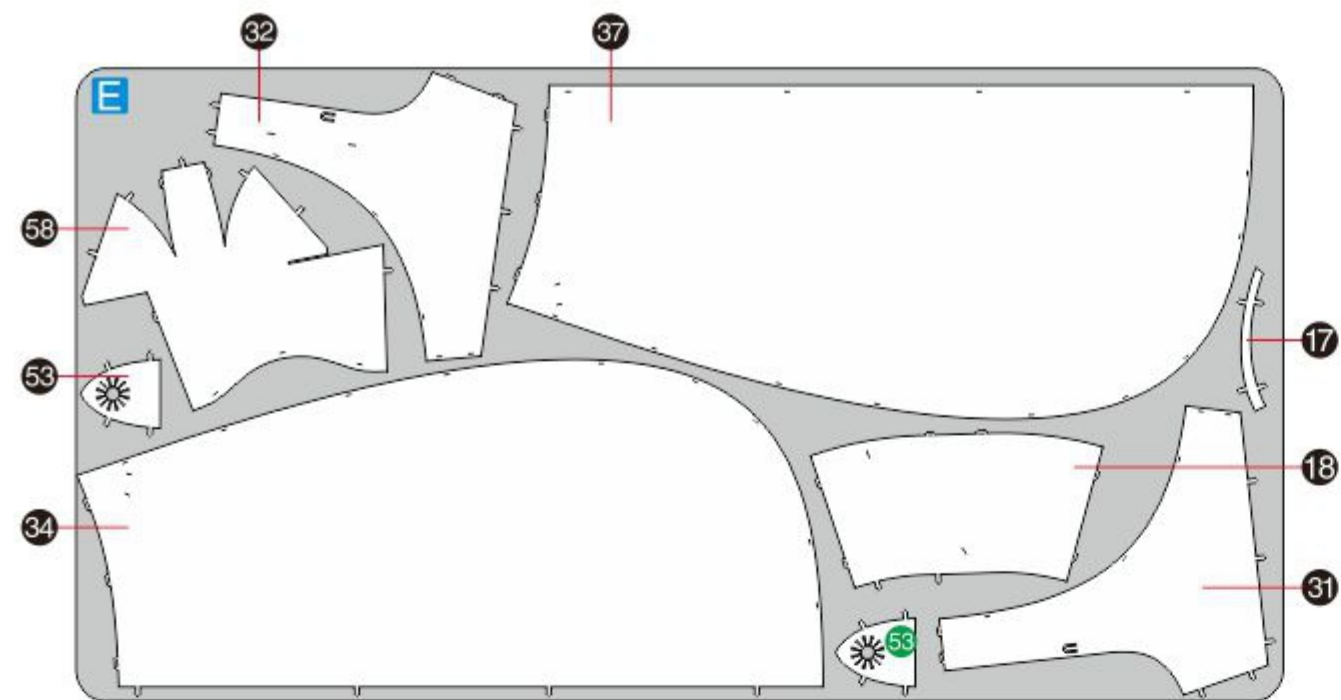

B

金属片板件

C

金属片板件

D

piececool

配件包

人头	右手	左手	金色佛珠
透明塑胶管			
外直径6mm 内直径4mm 长度6mm	外直径6mm 内直径4mm 长度10mm	外直径3mm 内直径2mm 长度8mm	外直径6mm 内直径4mm 长度17mm
X2	X1	X2	X1

配件包

金属管 X1

- 长度170mm
- 外直径4mm