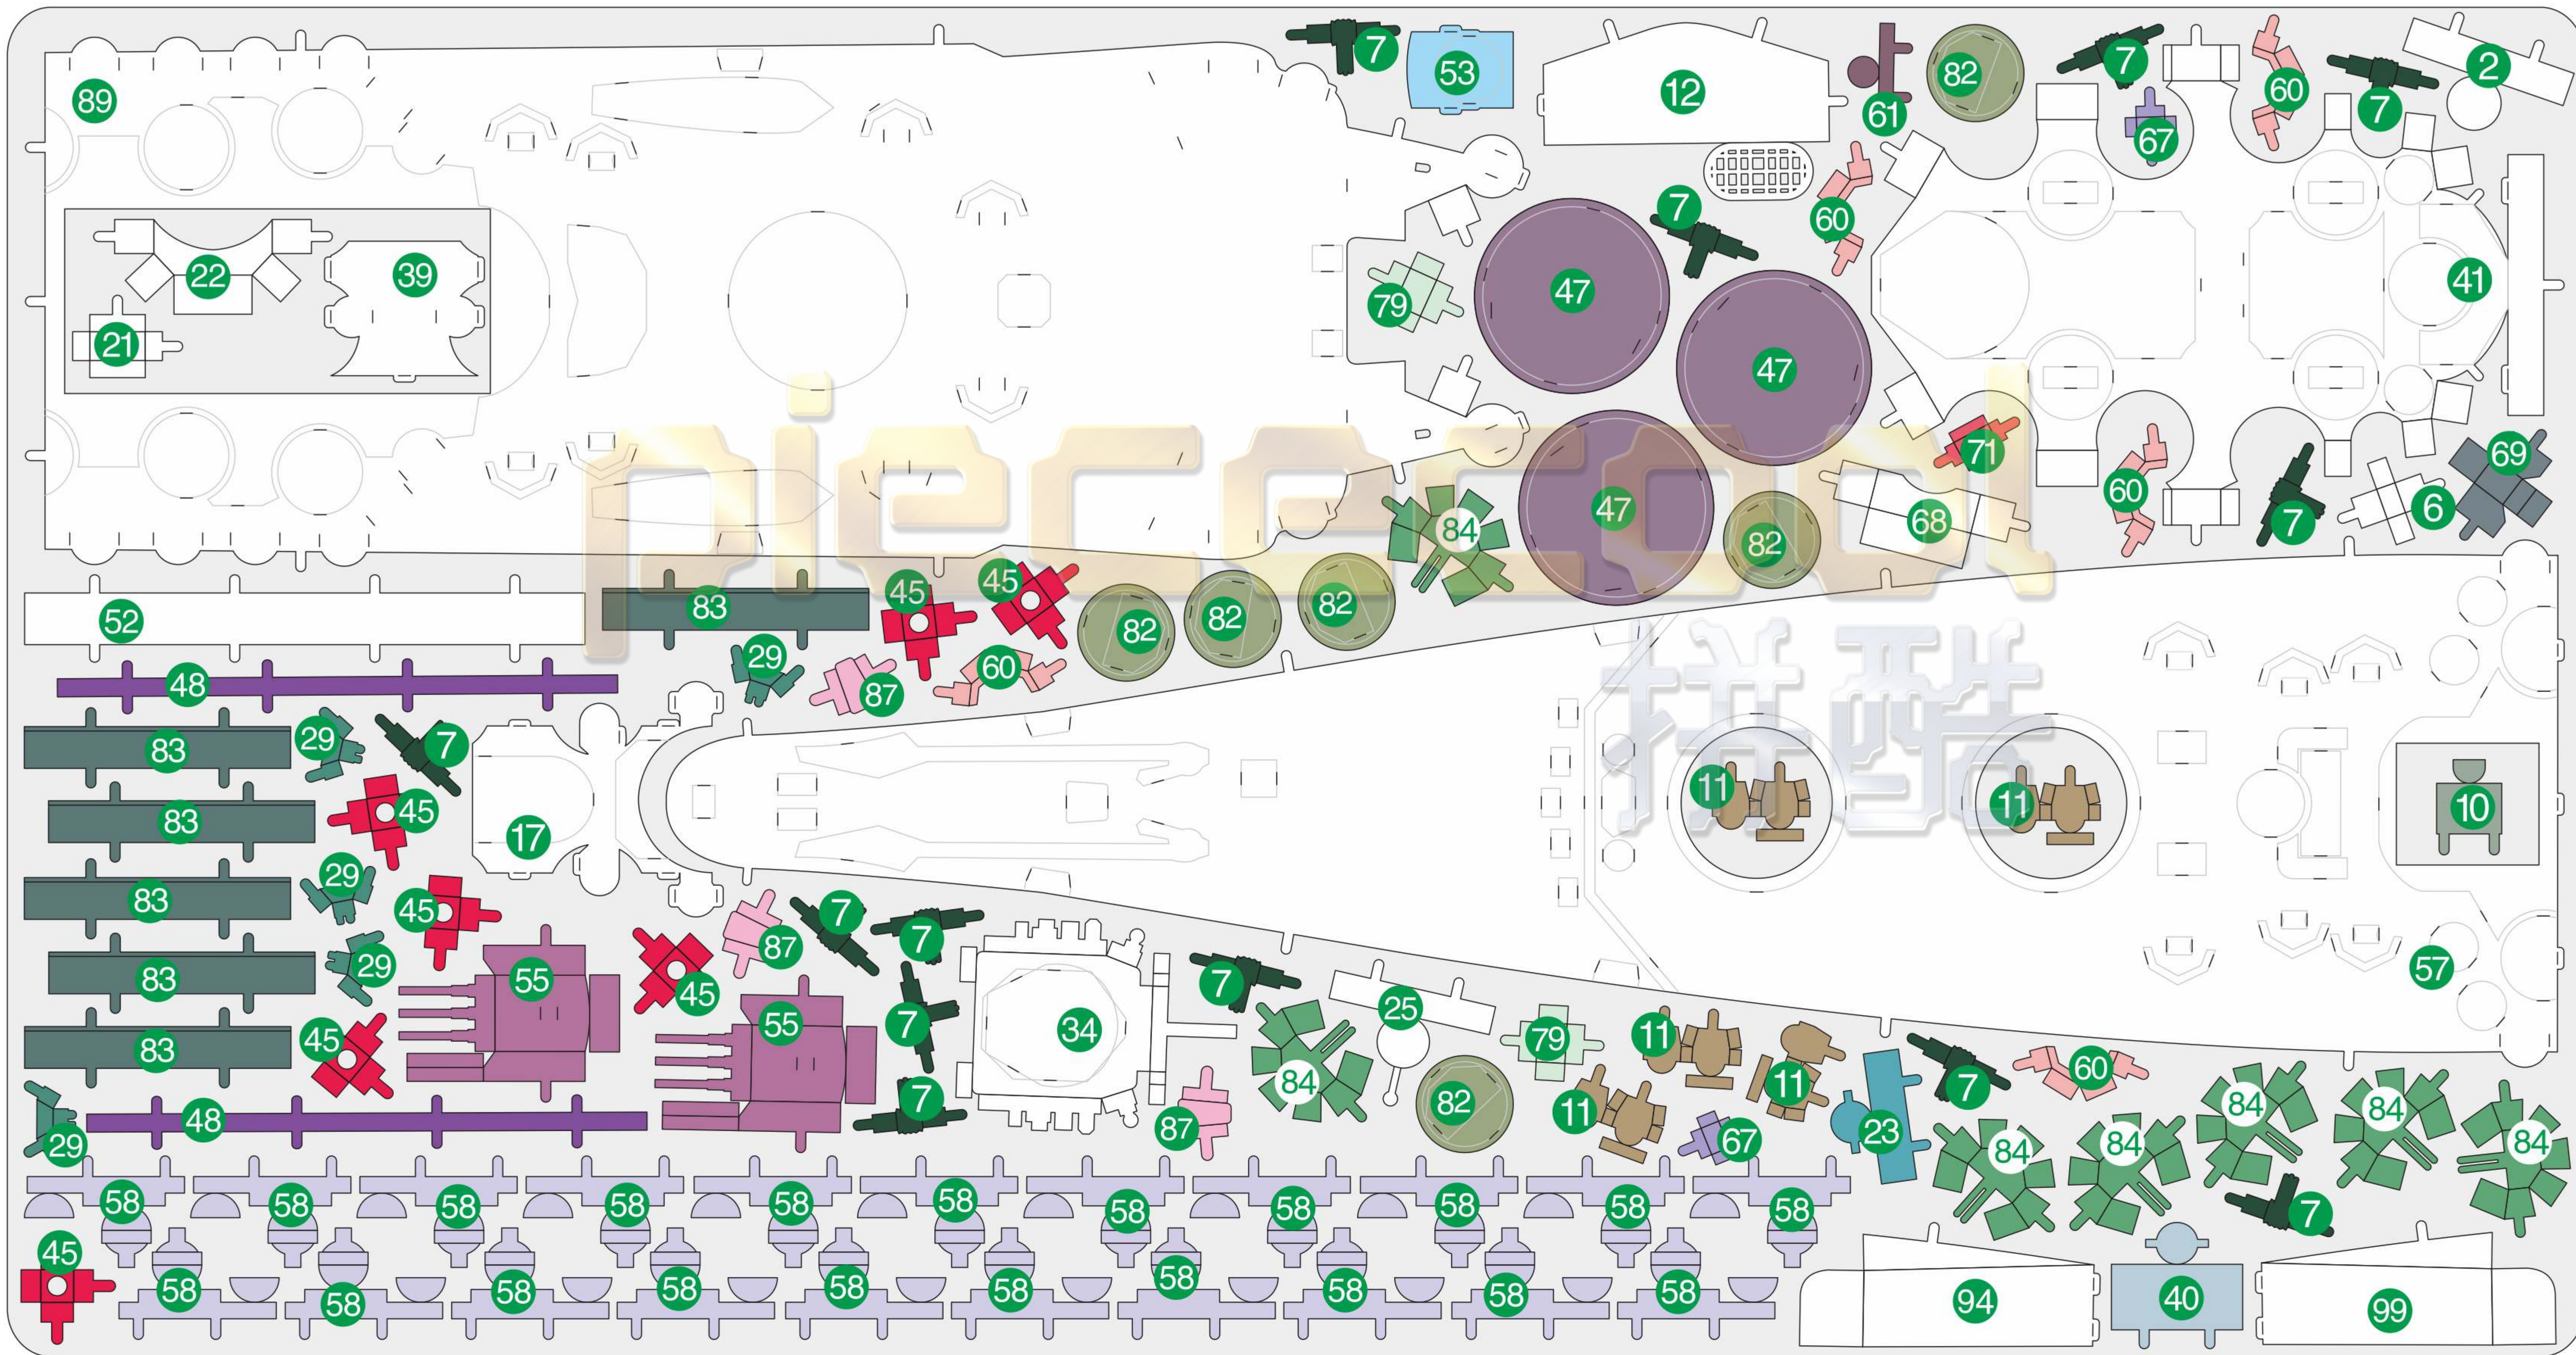

大和号战列舰
BATTLESHIP YAMATO
P101

A

金属片板件

B

车件包