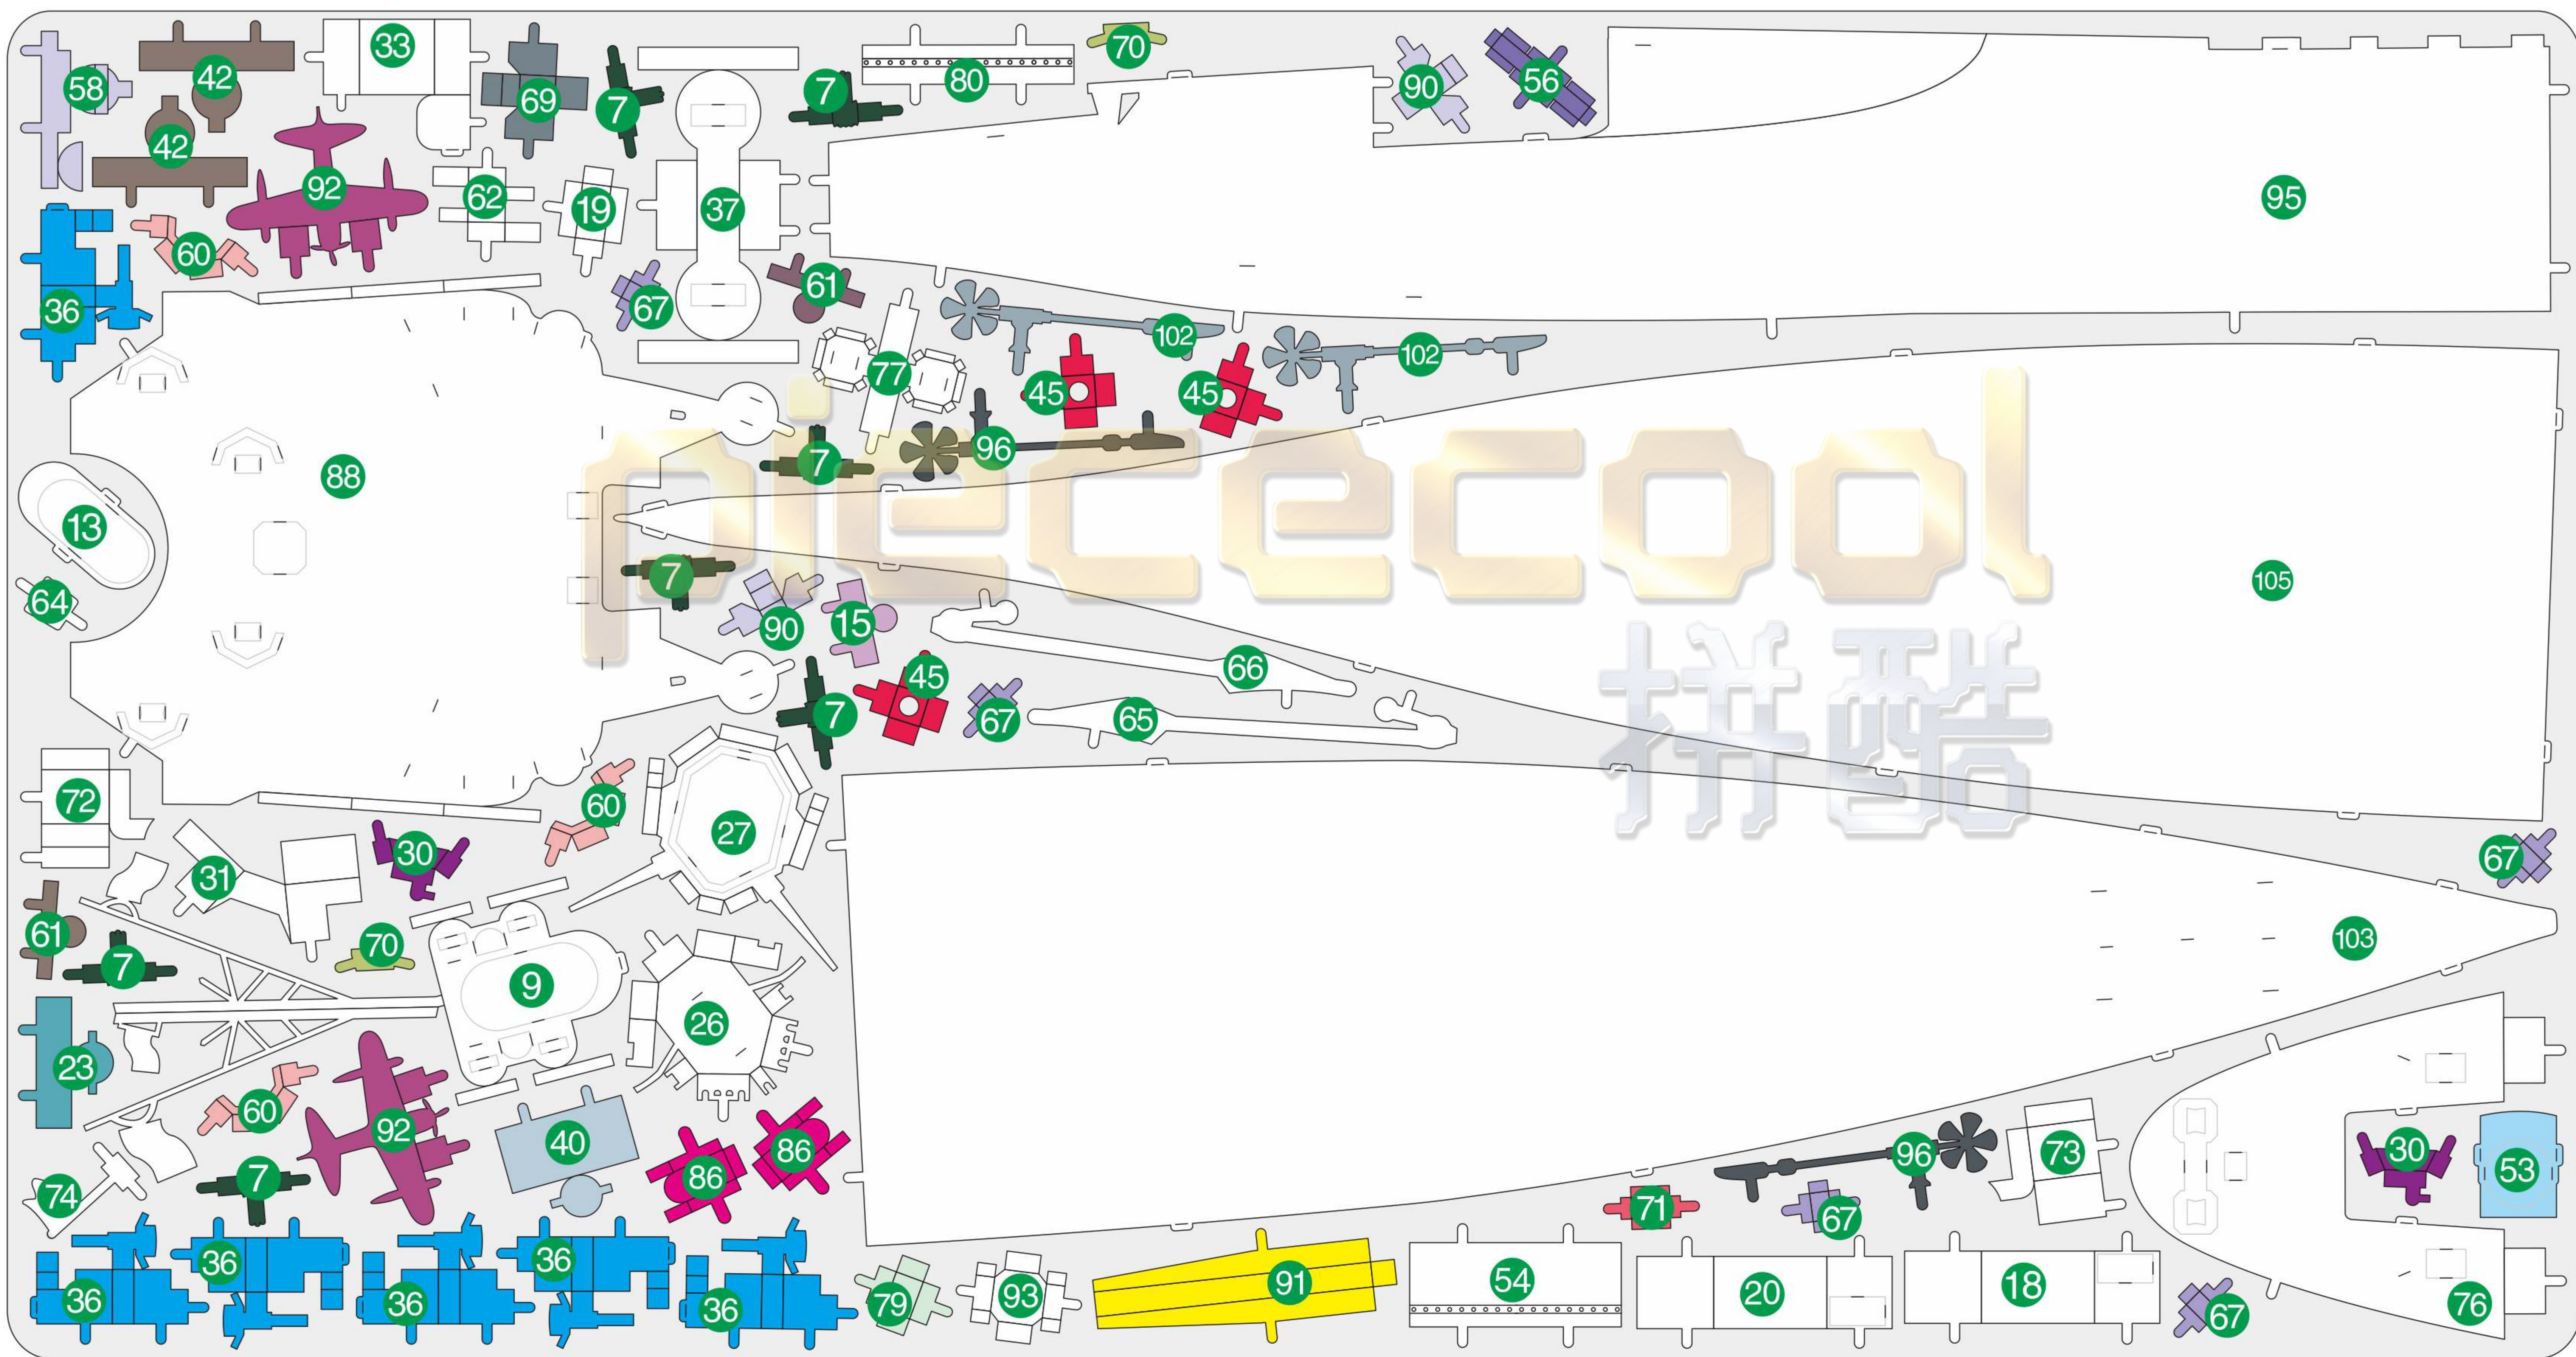

大和号战列舰
BATTLESHIP YAMATO
P101

A

金属片板件

B

车件包