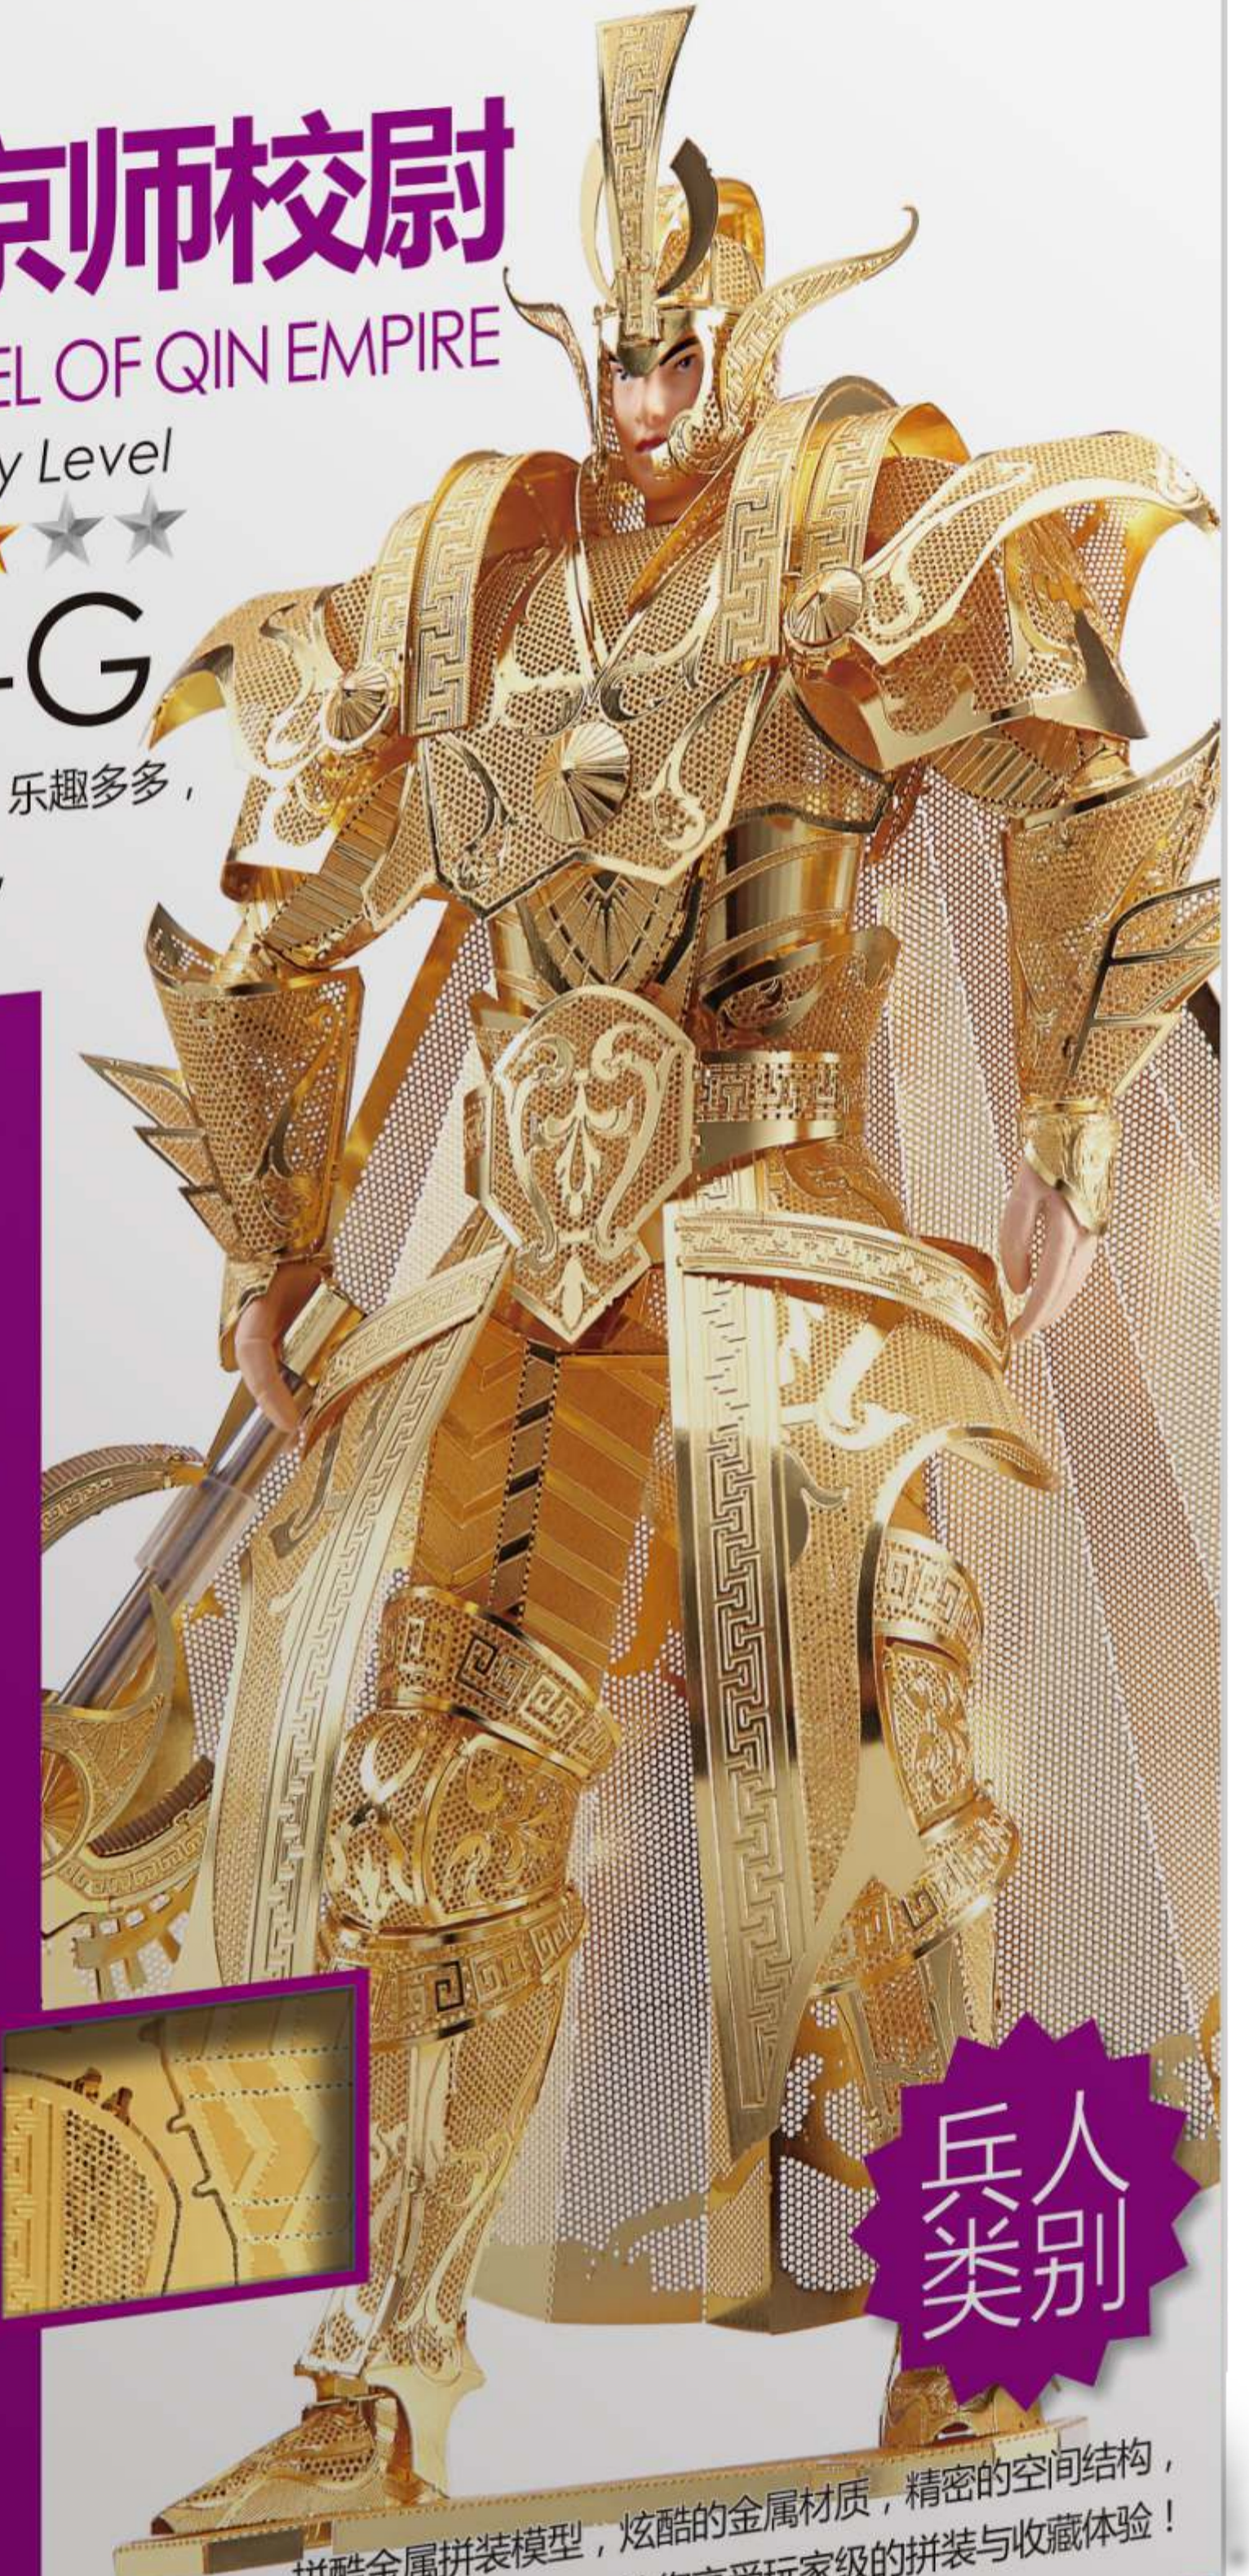

兵人类别

DIY 手工艺艺术

ORIGINAL DESIGN 原创设计

METAL CRAFT 金属工艺

ASSEMBLY MODEL 拼装模型

HOME ARTWORK 家居陈列饰品

FUNNY GIFTS 创意礼品

拼酷金属拼装模型, 炫酷的金属材质, 精密的空间结构, 意想不到的四维酷爽大挑战, 让您享受玩家级的拼装与收藏体验!