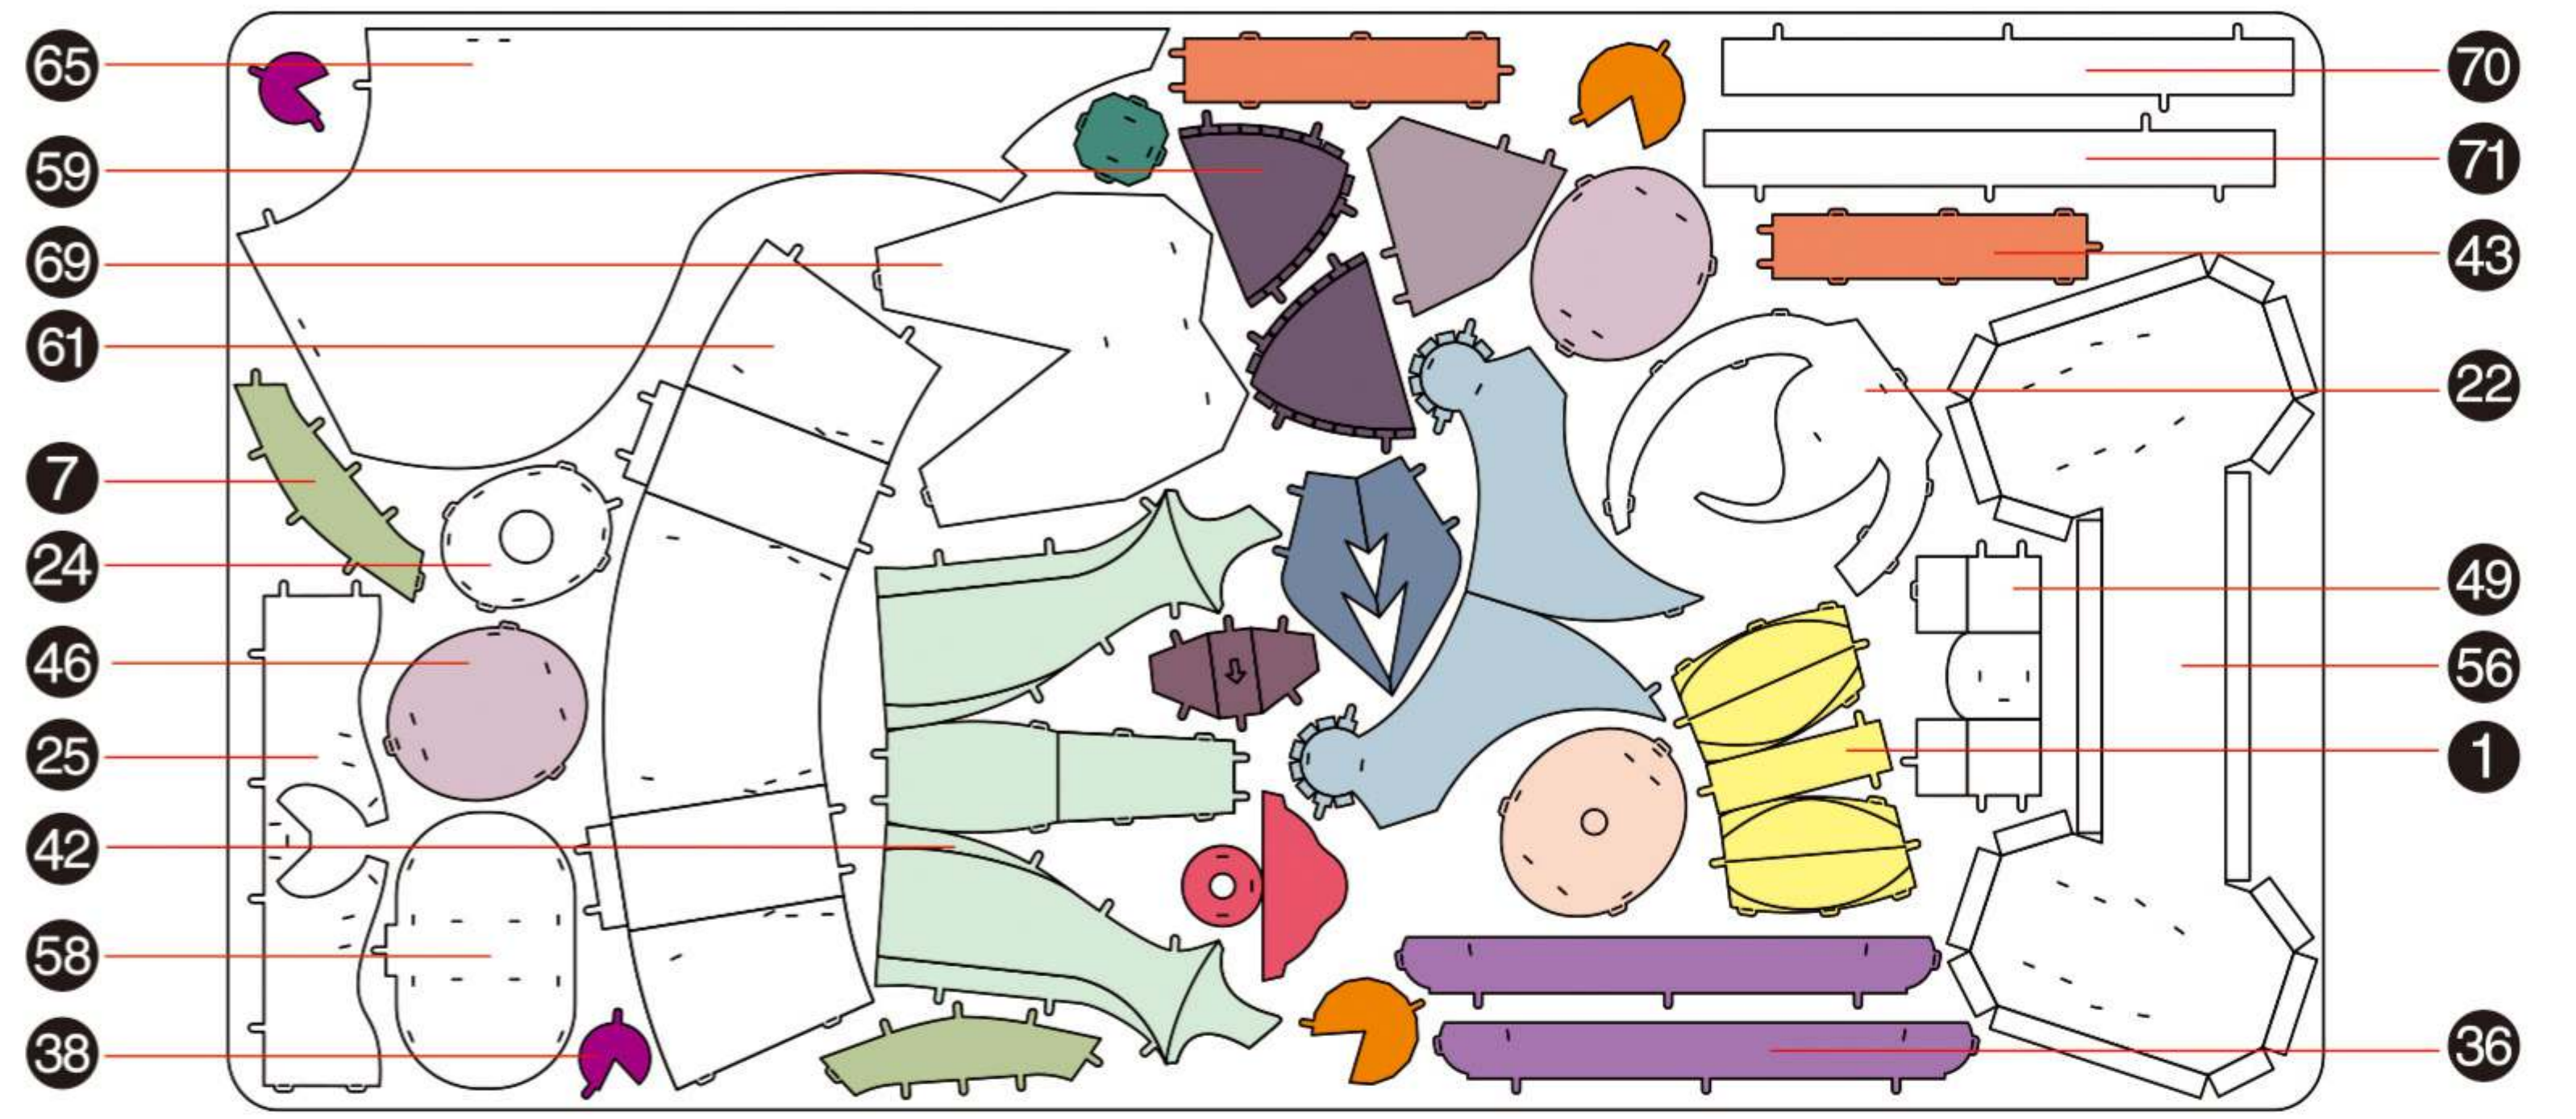

ASSEMBLY MODEL 拼装模型

HOME ARTWORK 家居陈列饰品

FUNNY GIFTS 创意礼品

拼酷金属拼装模型, 炫酷的金属材质, 精密的空间结构, 意想不到的四维酷爽大挑战, 让您享受玩家级的拼装与收藏体验!

组装基本步骤示意图

金属部件

⚠️ 请小心处理金属边料，以防划伤

1 2
3 4