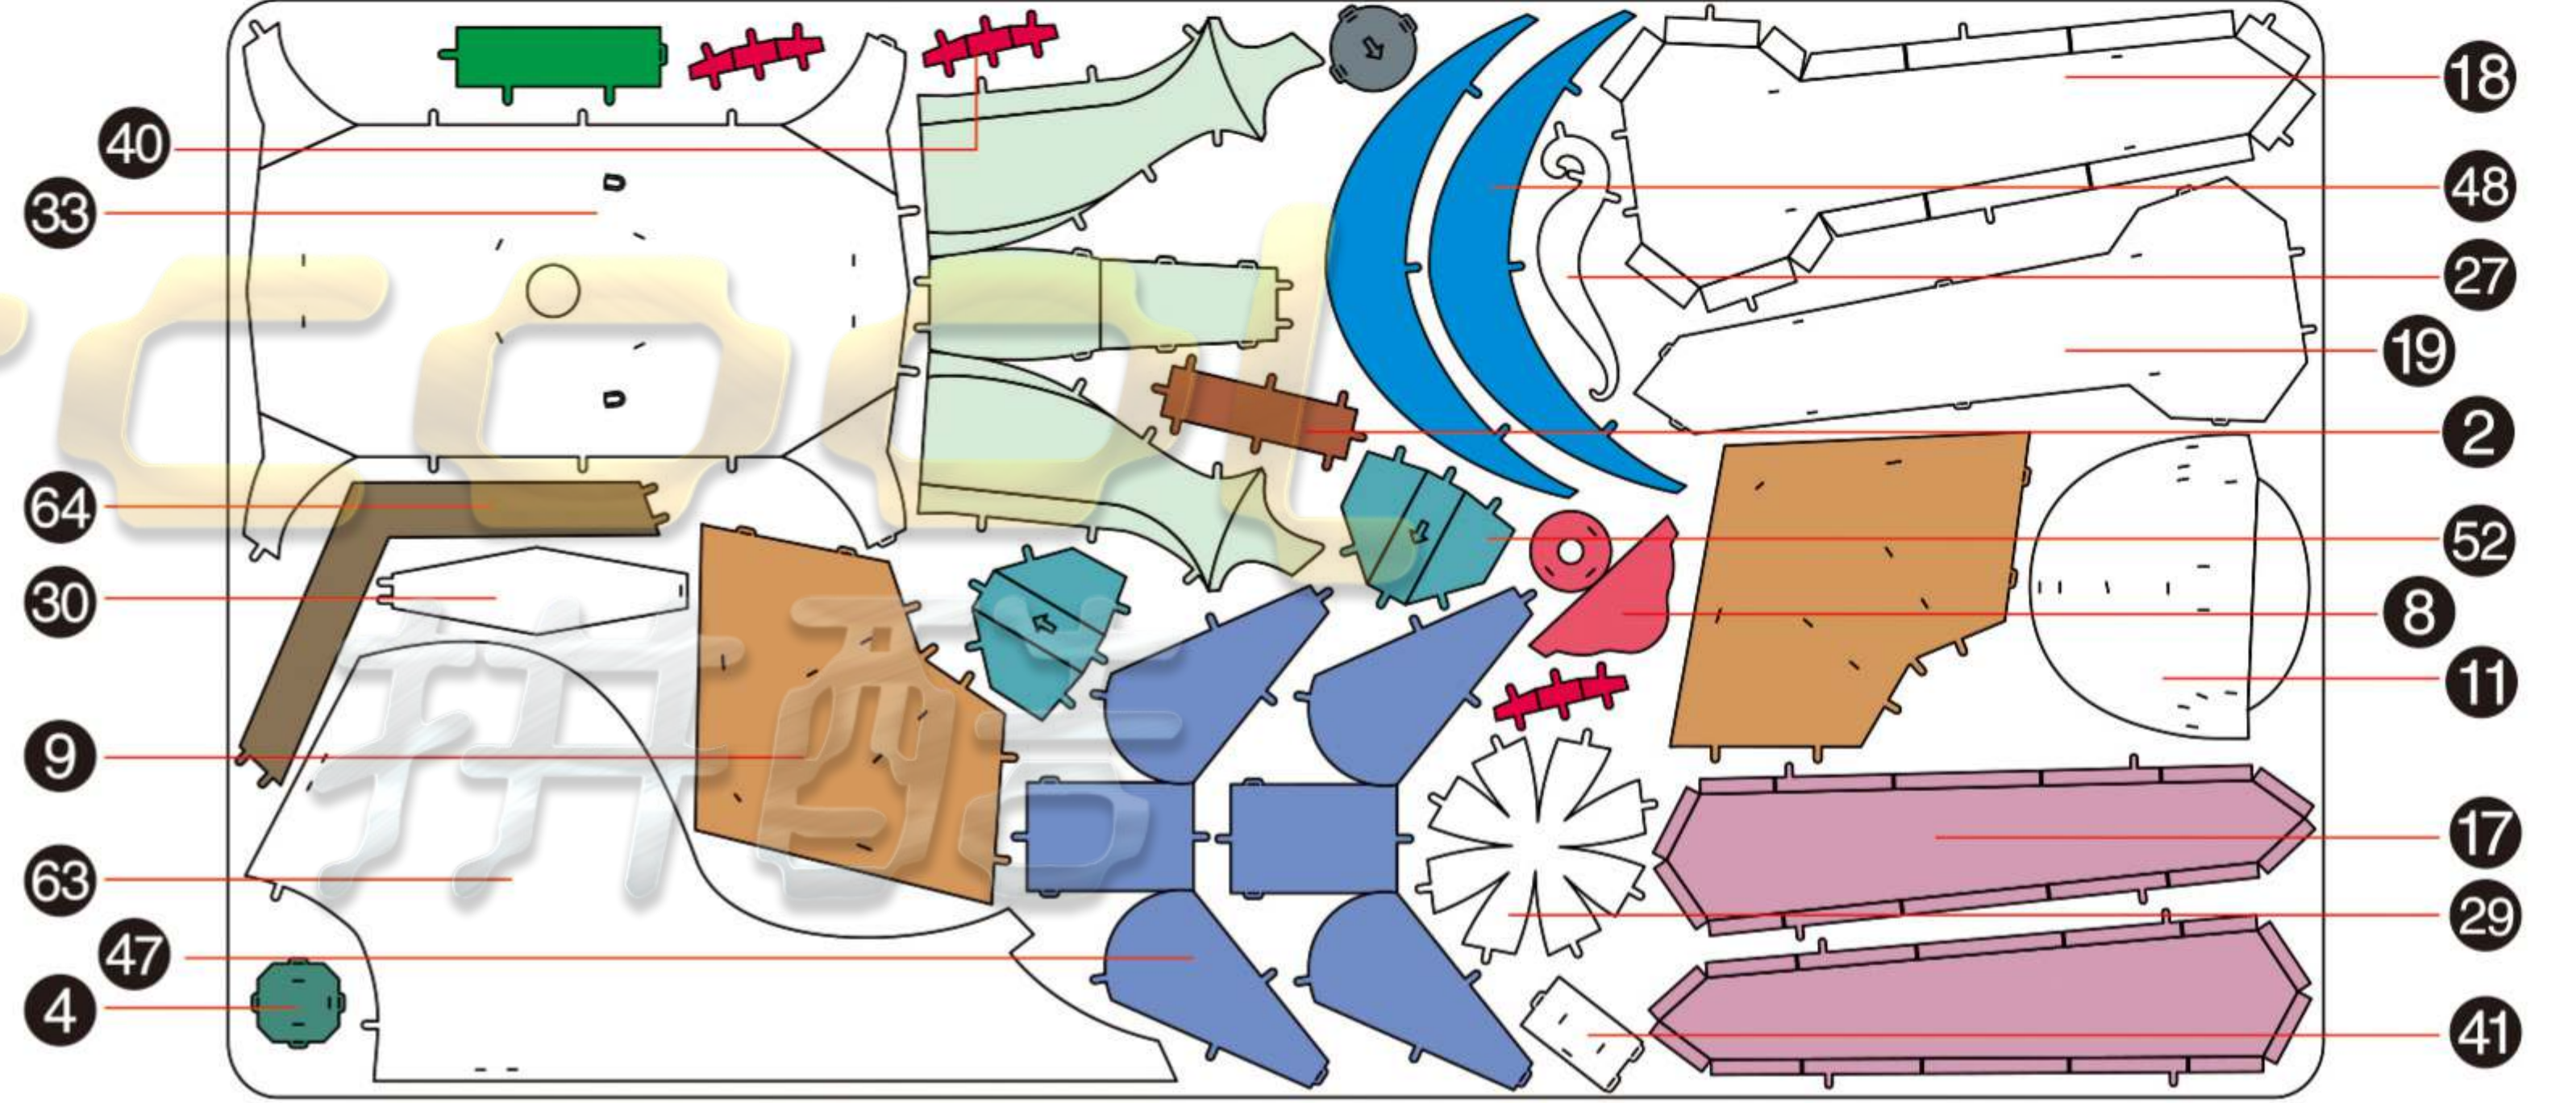

ASSEMBLY MODEL 拼装模型

HOME ARTWORK 家居陈列饰品

FUNNY GIFTS 创意礼品

拼酷金属拼装模型, 炫酷的金属材质, 精密的空间结构, 意想不到的四维酷爽大挑战, 让您享受玩家级的拼装与收藏体验!

组装基本步骤示意图

金属部件

⚠️ 请小心处理金属边料，以防划伤

1 2
3 4