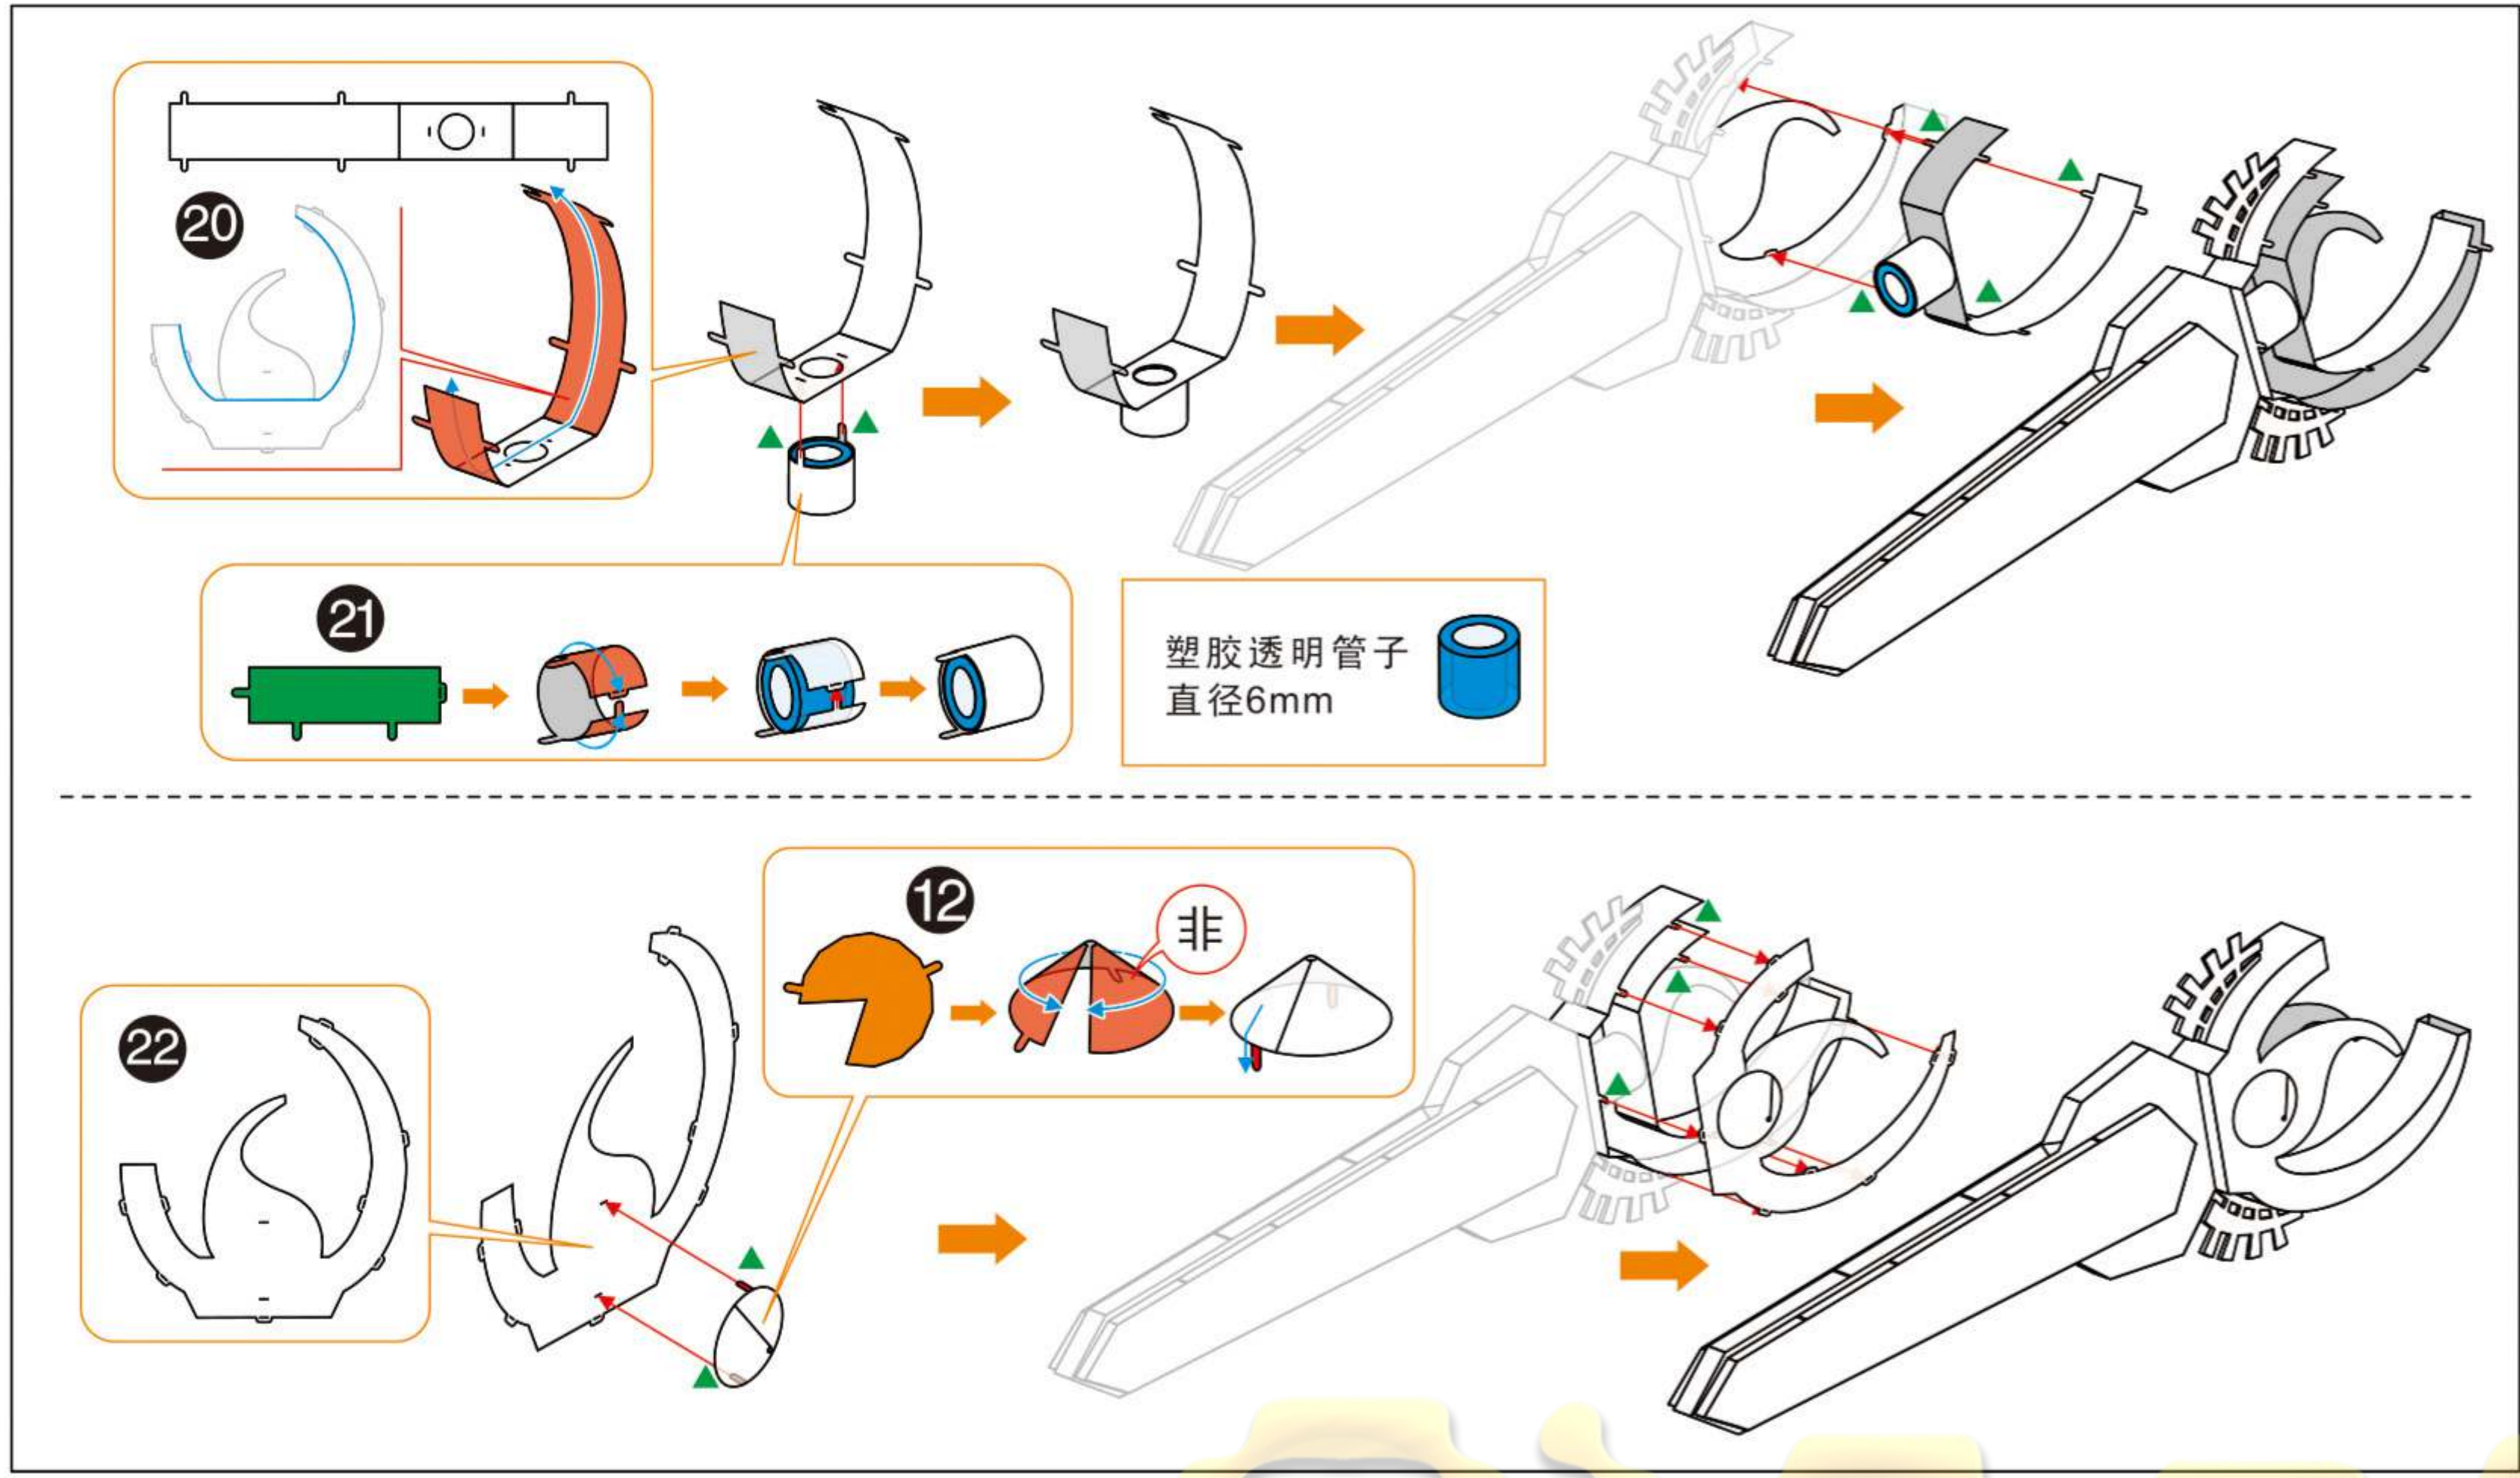

ASSEMBLY MODEL 拼装模型

HOME ARTWORK 家居陈列饰品

FUNNY GIFTS 创意礼品

拼酷金属拼装模型, 炫酷的金属材质, 精密的空间结构, 意想不到的四维酷爽大挑战, 让您享受玩家级的拼装与收藏体验!

组装基本步骤示意图

金属部件

⚠️ 请小心处理金属边料，以防划伤

1 2
3 4