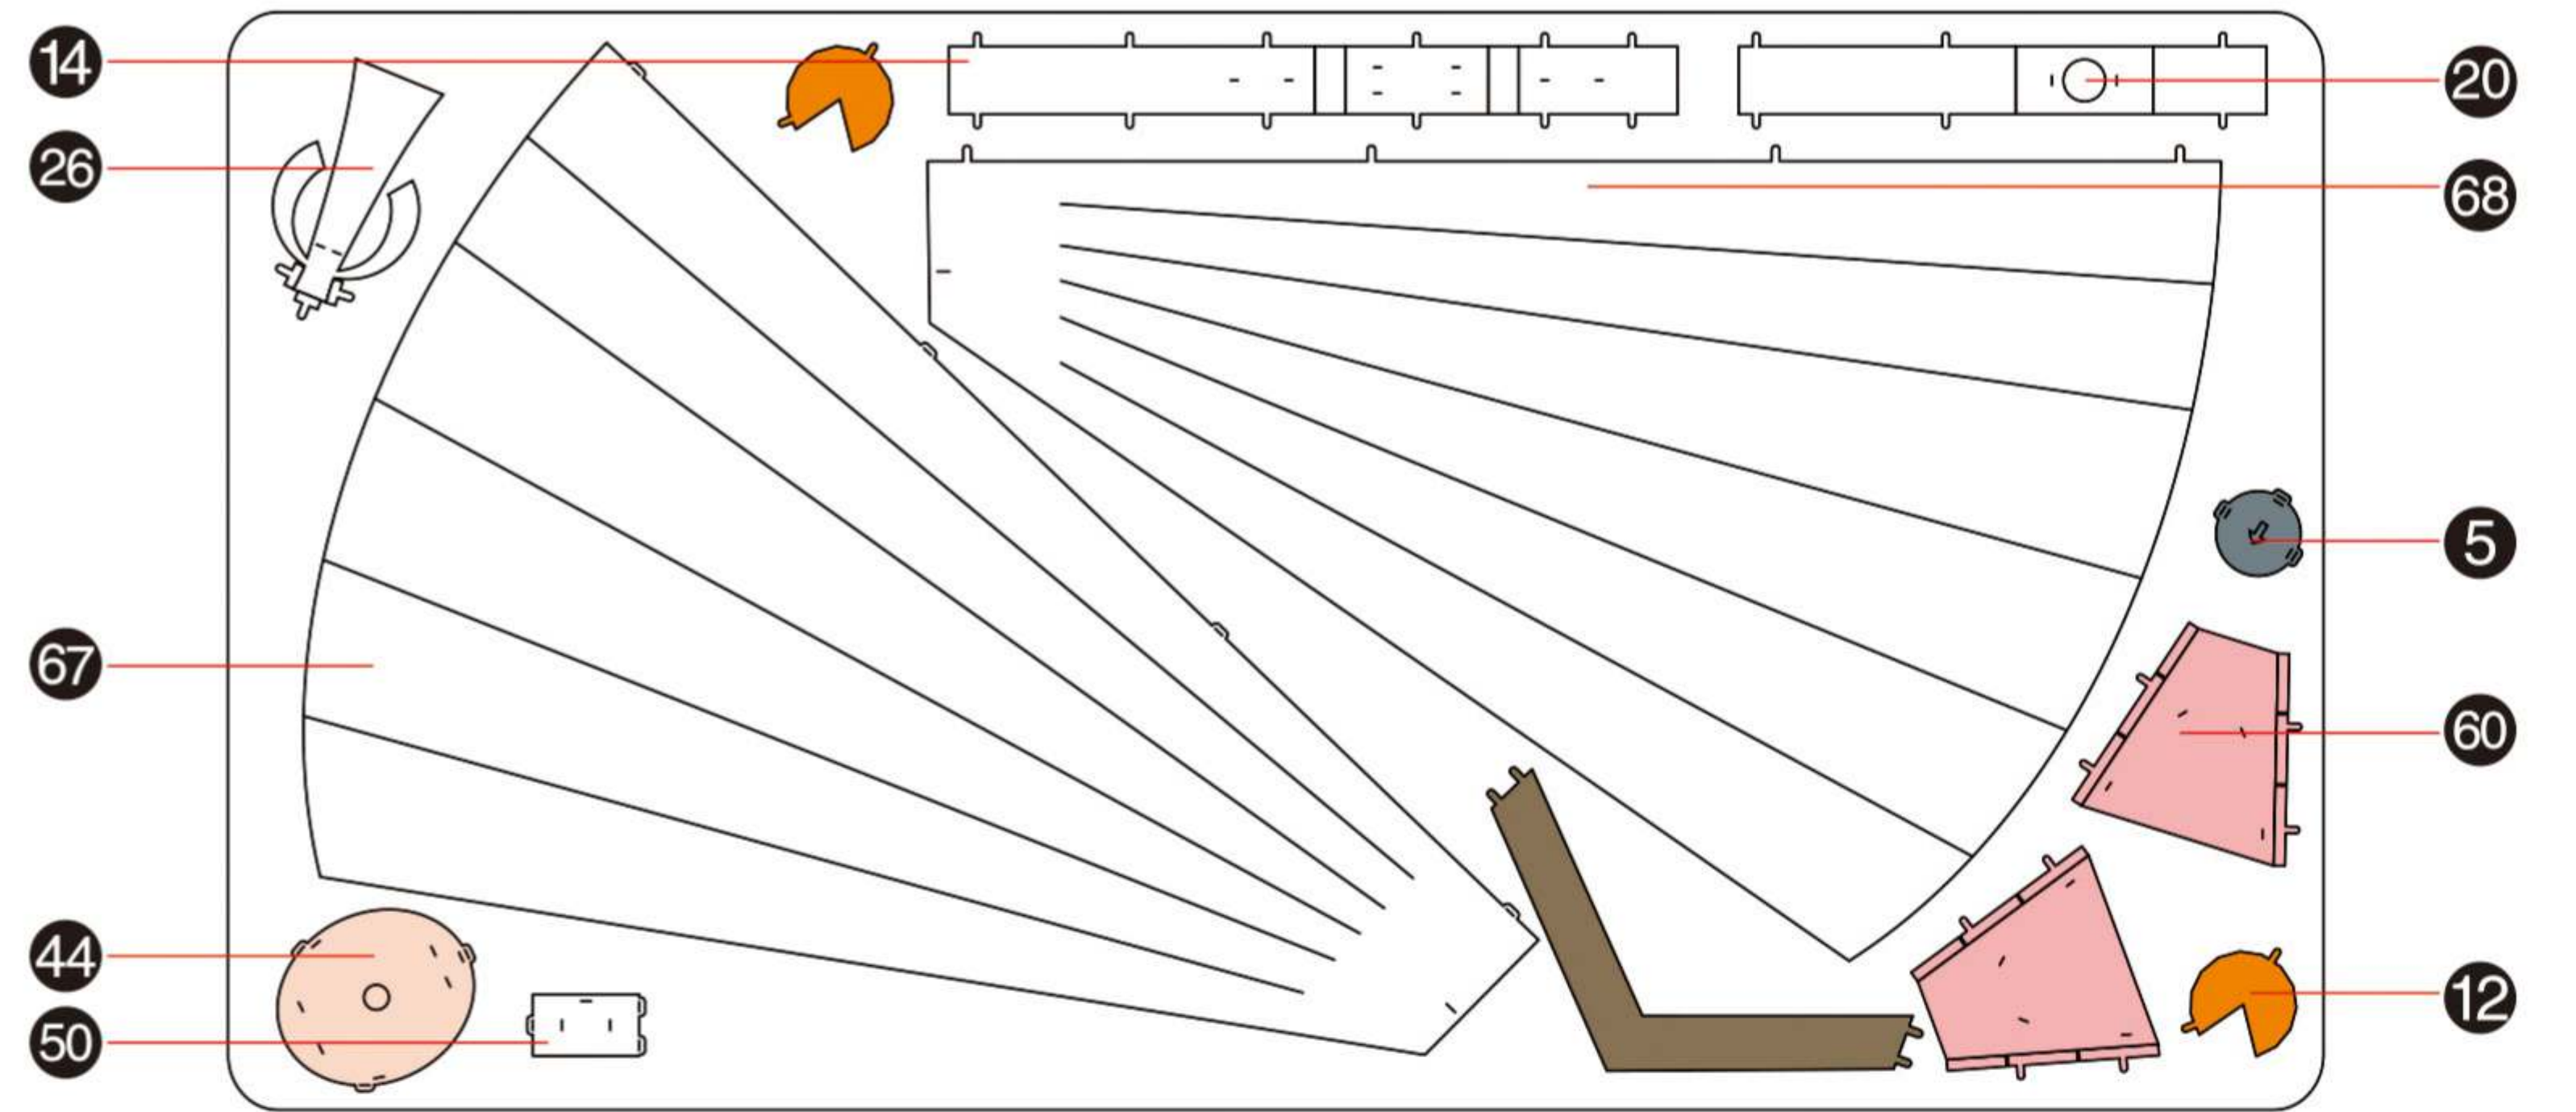

ASSEMBLY MODEL 拼装模型

HOME ARTWORK 家居陈列饰品

FUNNY GIFTS 创意礼品

拼酷金属拼装模型, 炫酷的金属材质, 精密的空间结构, 意想不到的四维酷爽大挑战, 让您享受玩家级的拼装与收藏体验!

组装基本步骤示意图

金属部件

⚠️ 请小心处理金属边料，以防划伤

1 2
3 4