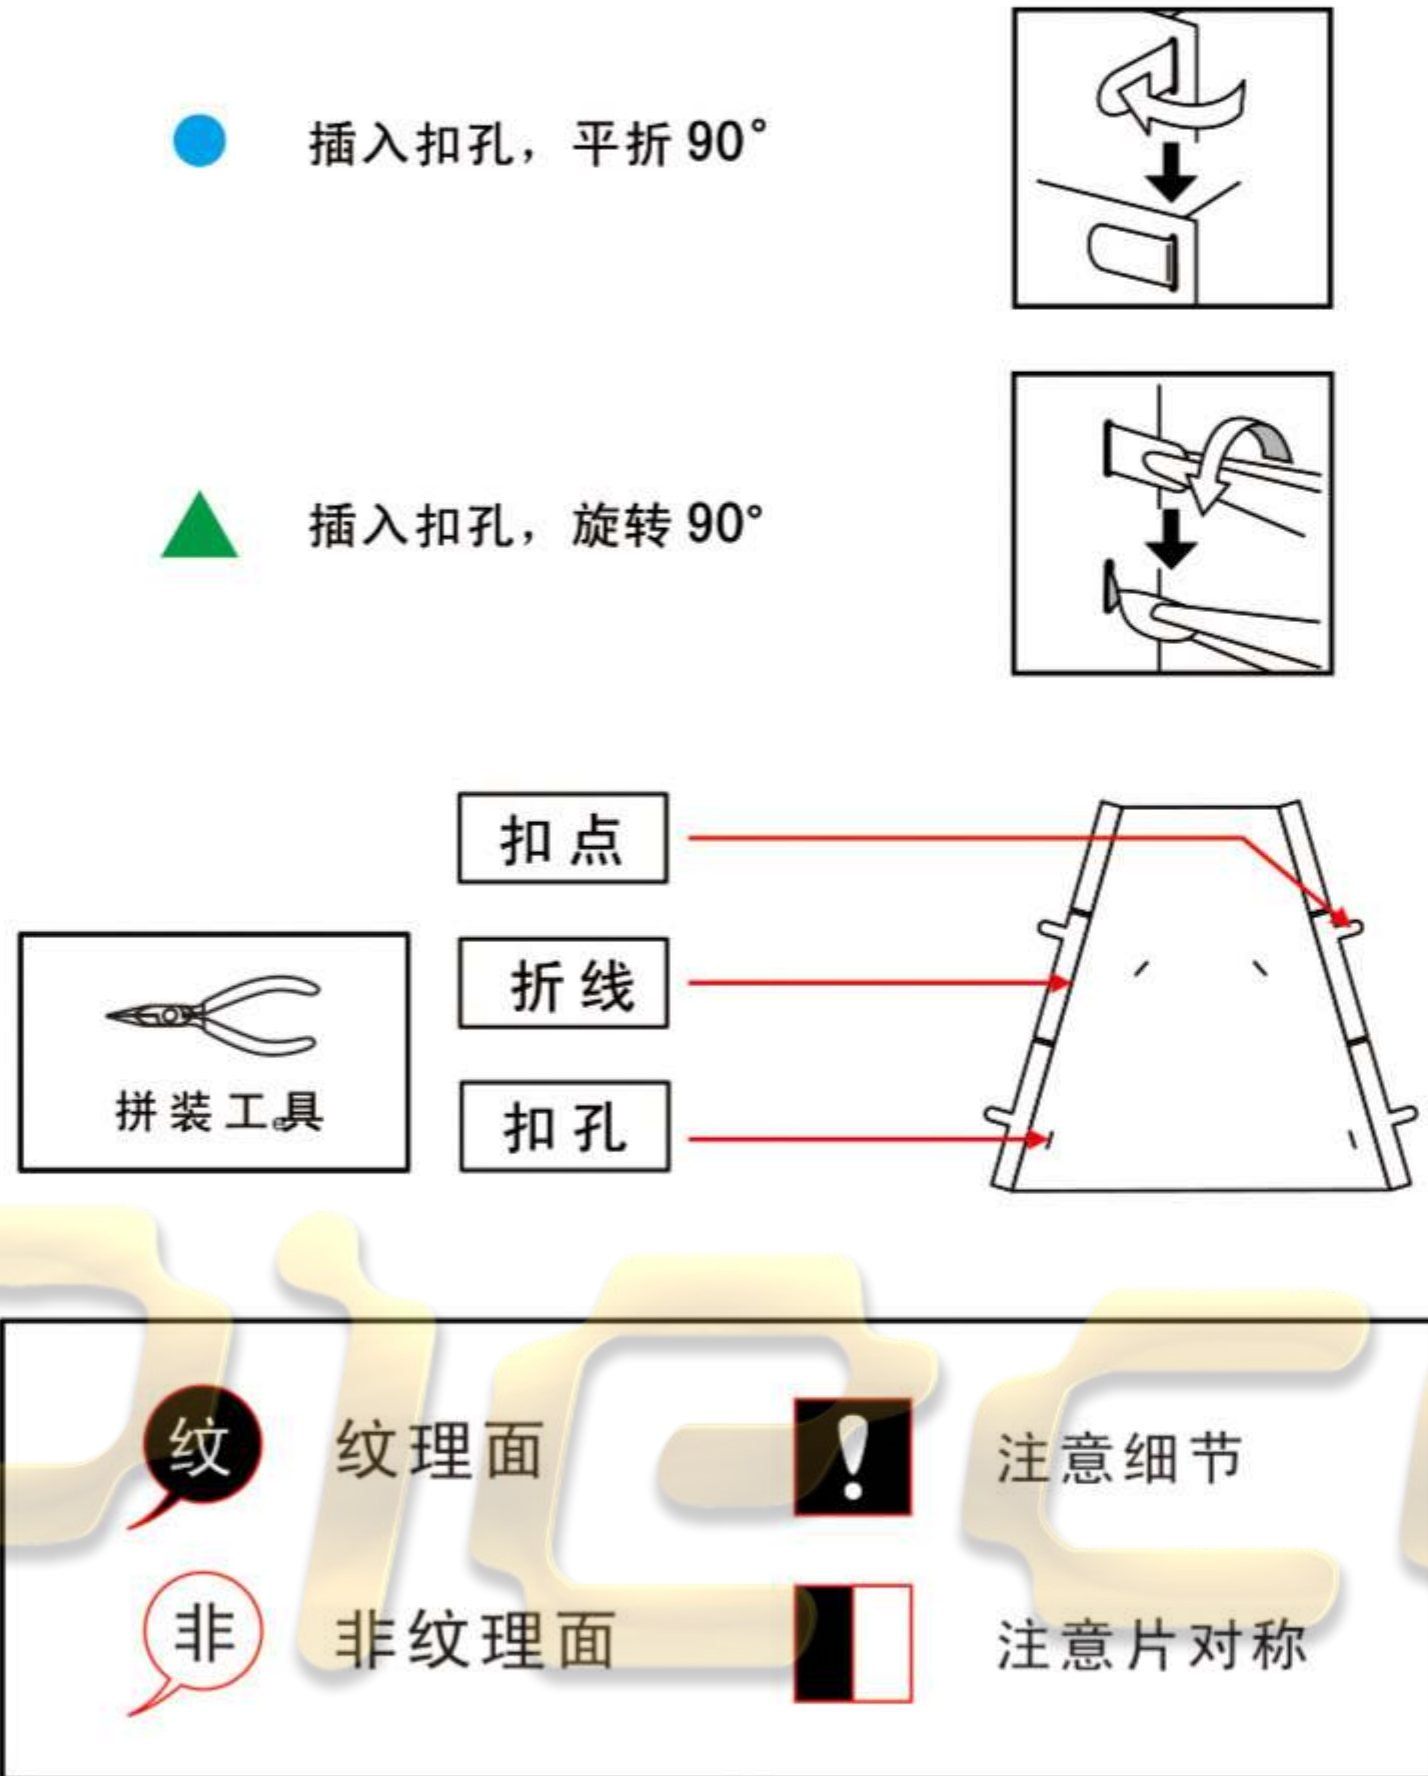

组装基本步骤示意图

金属部件

⚠️ 请小心处理金属边料，以防划伤

1 2
3 4