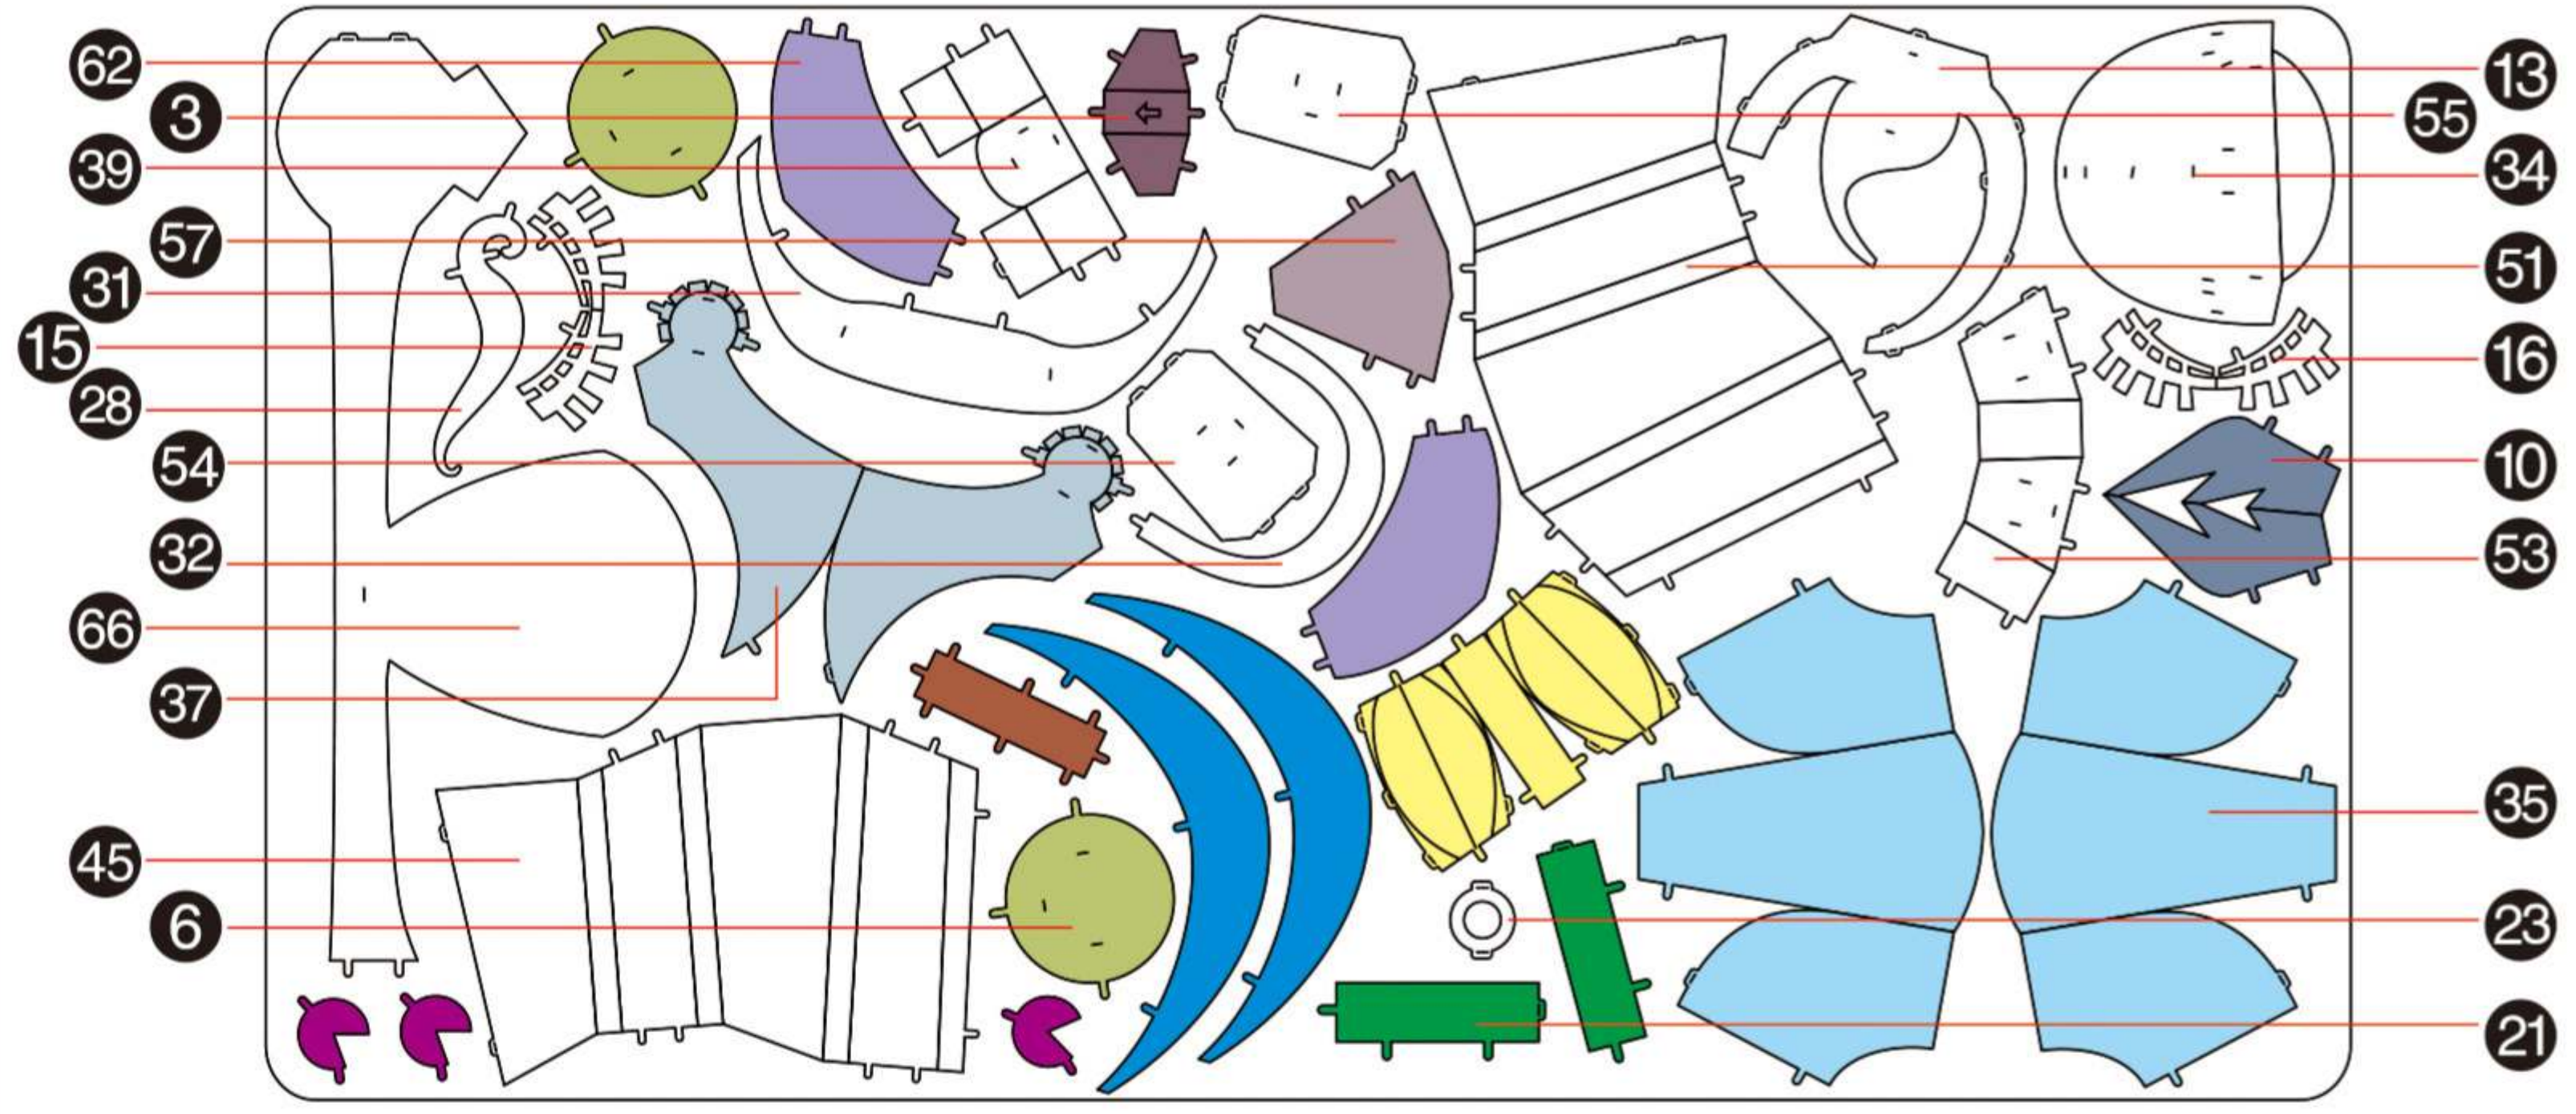

ASSEMBLY MODEL 拼装模型

HOME ARTWORK 家居陈列饰品

FUNNY GIFTS 创意礼品

拼酷金属拼装模型, 炫酷的金属材质, 精密的空间结构, 意想不到的四维酷爽大挑战, 让您享受玩家级的拼装与收藏体验!

组装基本步骤示意图

金属部件

⚠️ 请小心处理金属边料，以防划伤

1 2
3 4