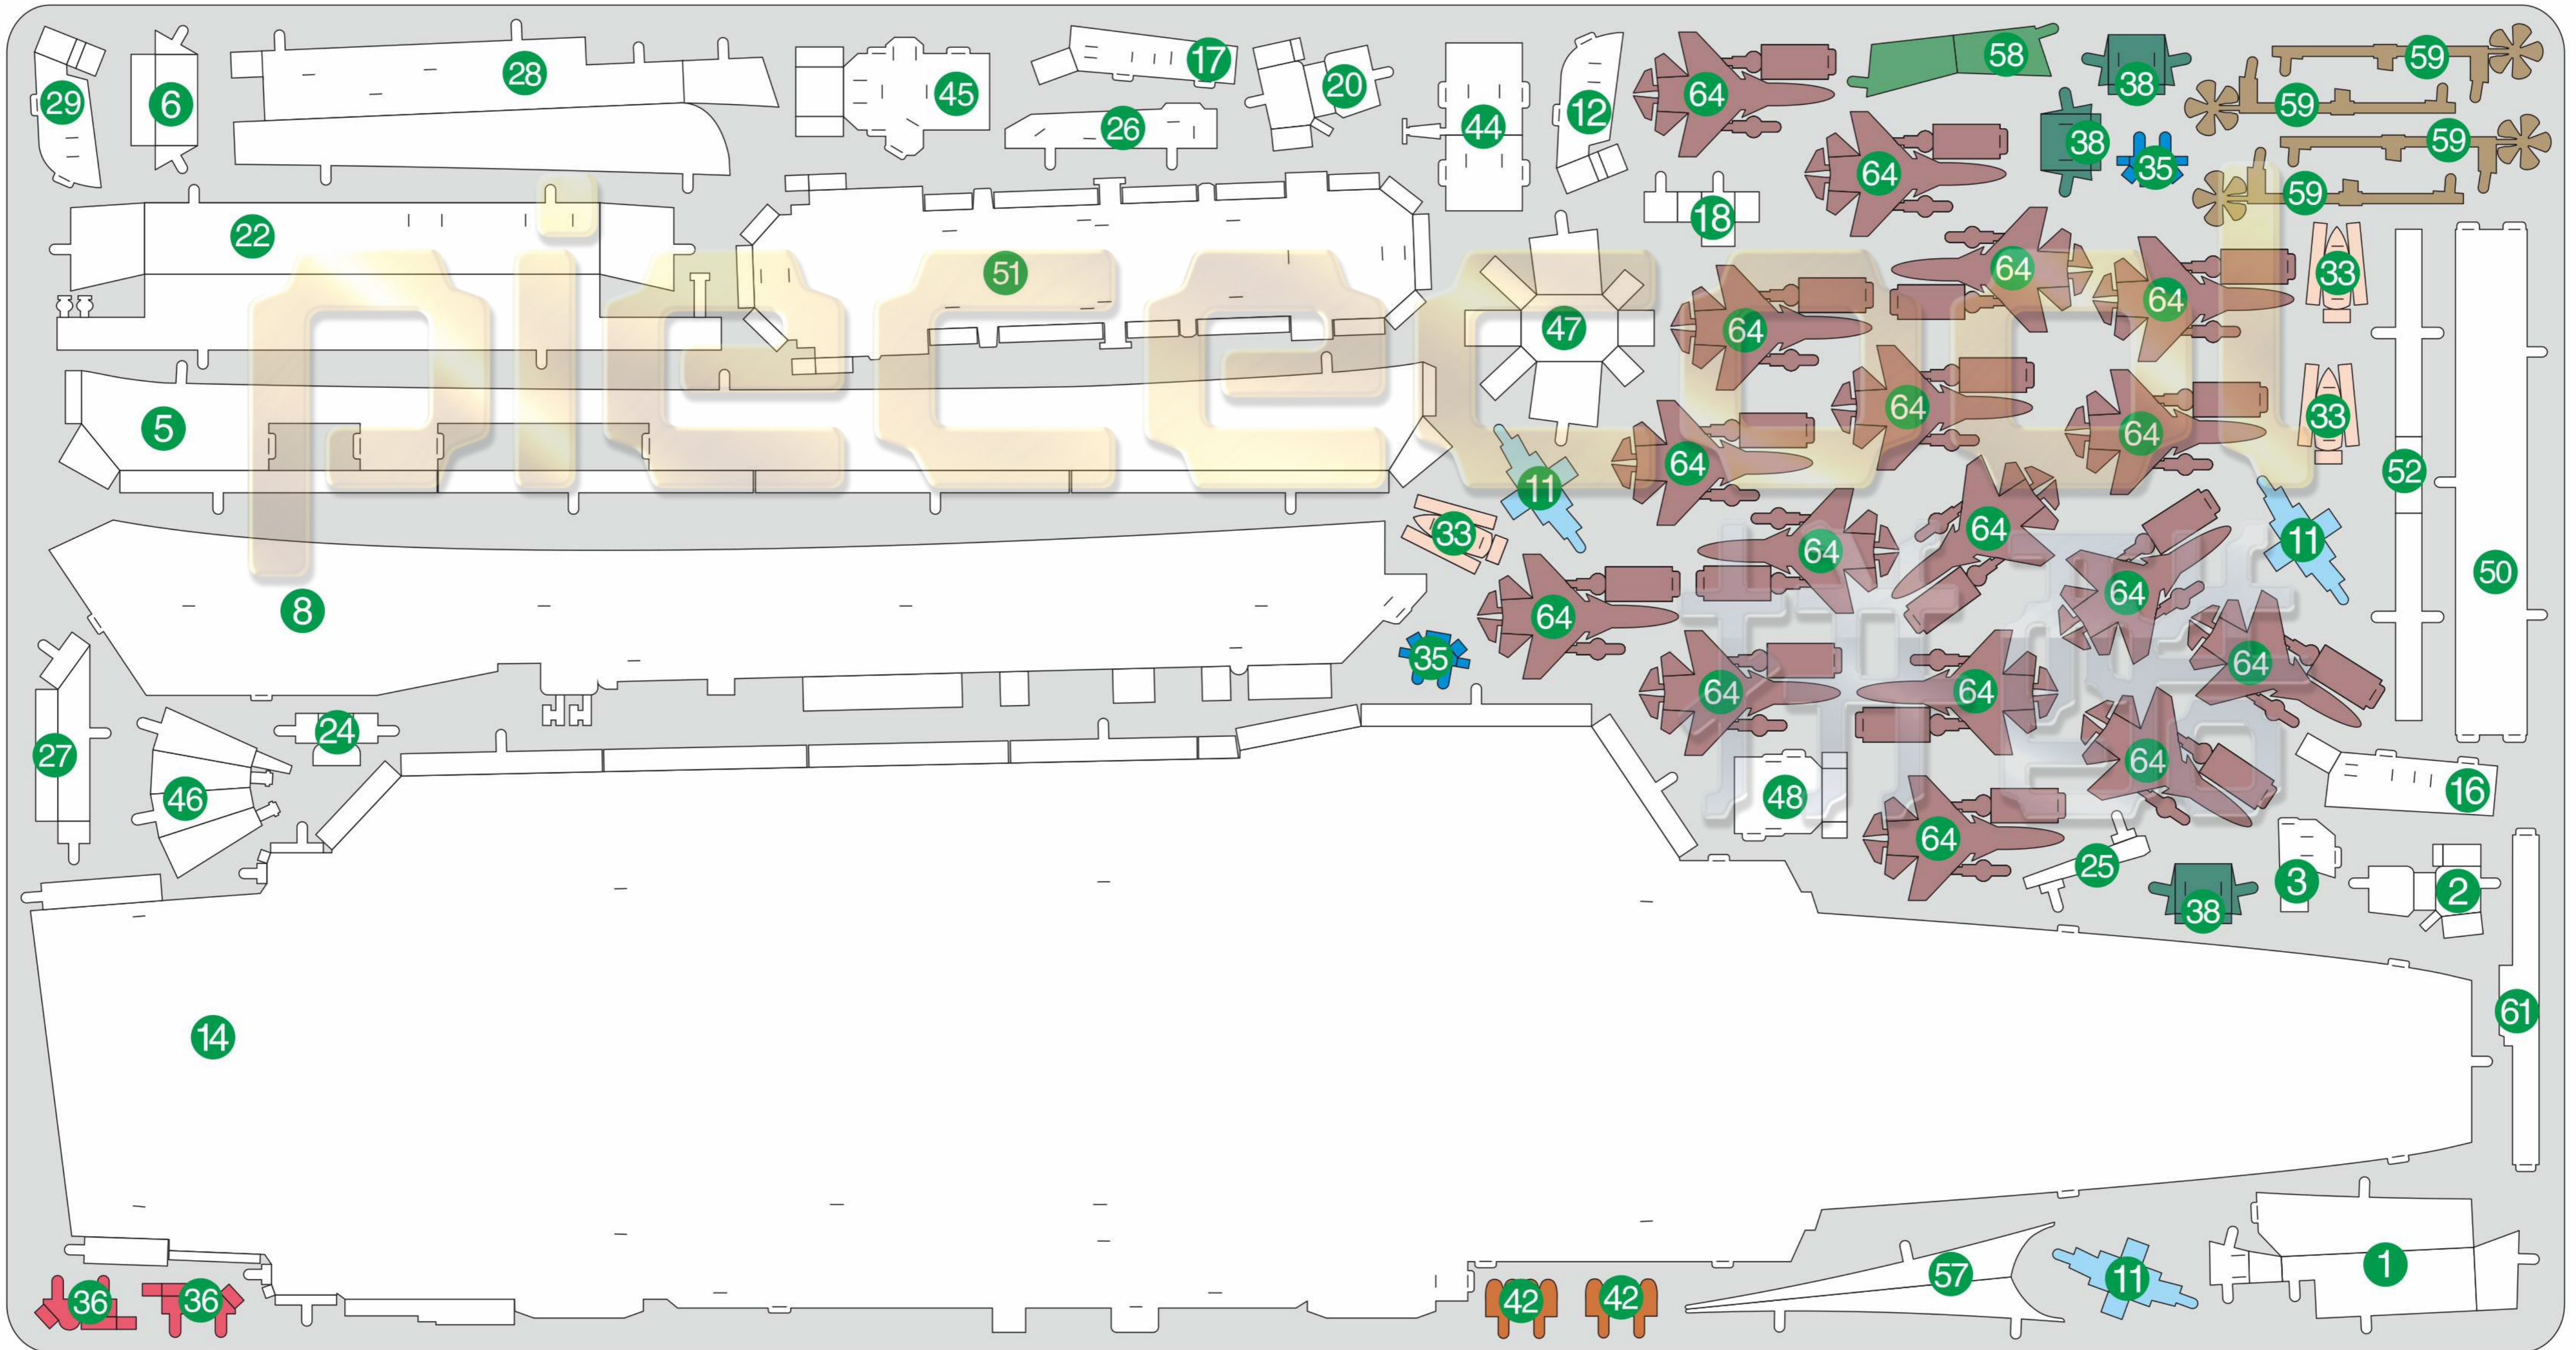

辽宁号航空母舰  
PLAN LIAONING CV-16  
P056

# B