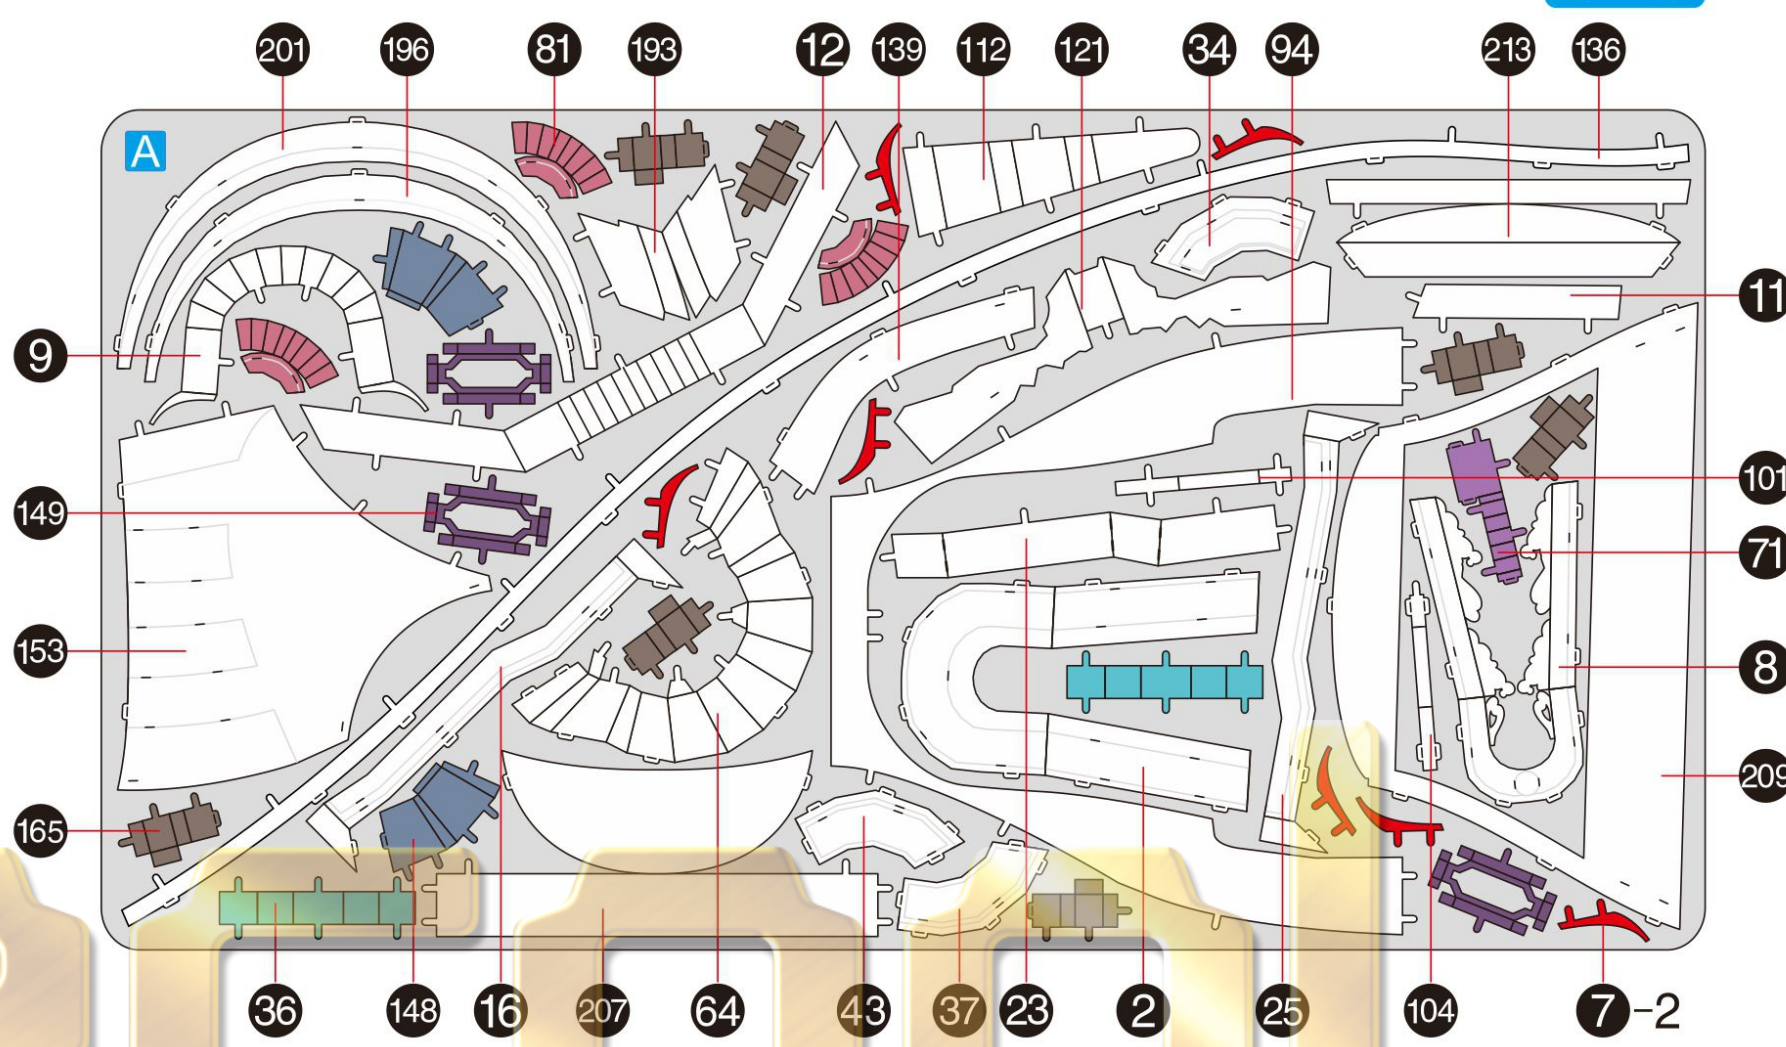

蜃楼
SHENLOU
IP061

金属片板件 + 配件包 示意图

© Wist Plastic & Metal Technology Limited. All rights reserved.
电子版下载地址: <http://www.piececool.com/cpshuoming/IP061-金属片板件示意图.pdf>
CP-PART-IP061-A1-20210220

金属片板件

A

金属片板件

B

金属片板件

C

金属片板件

D

金属片板件

E

金属片板件

F

金属片板件