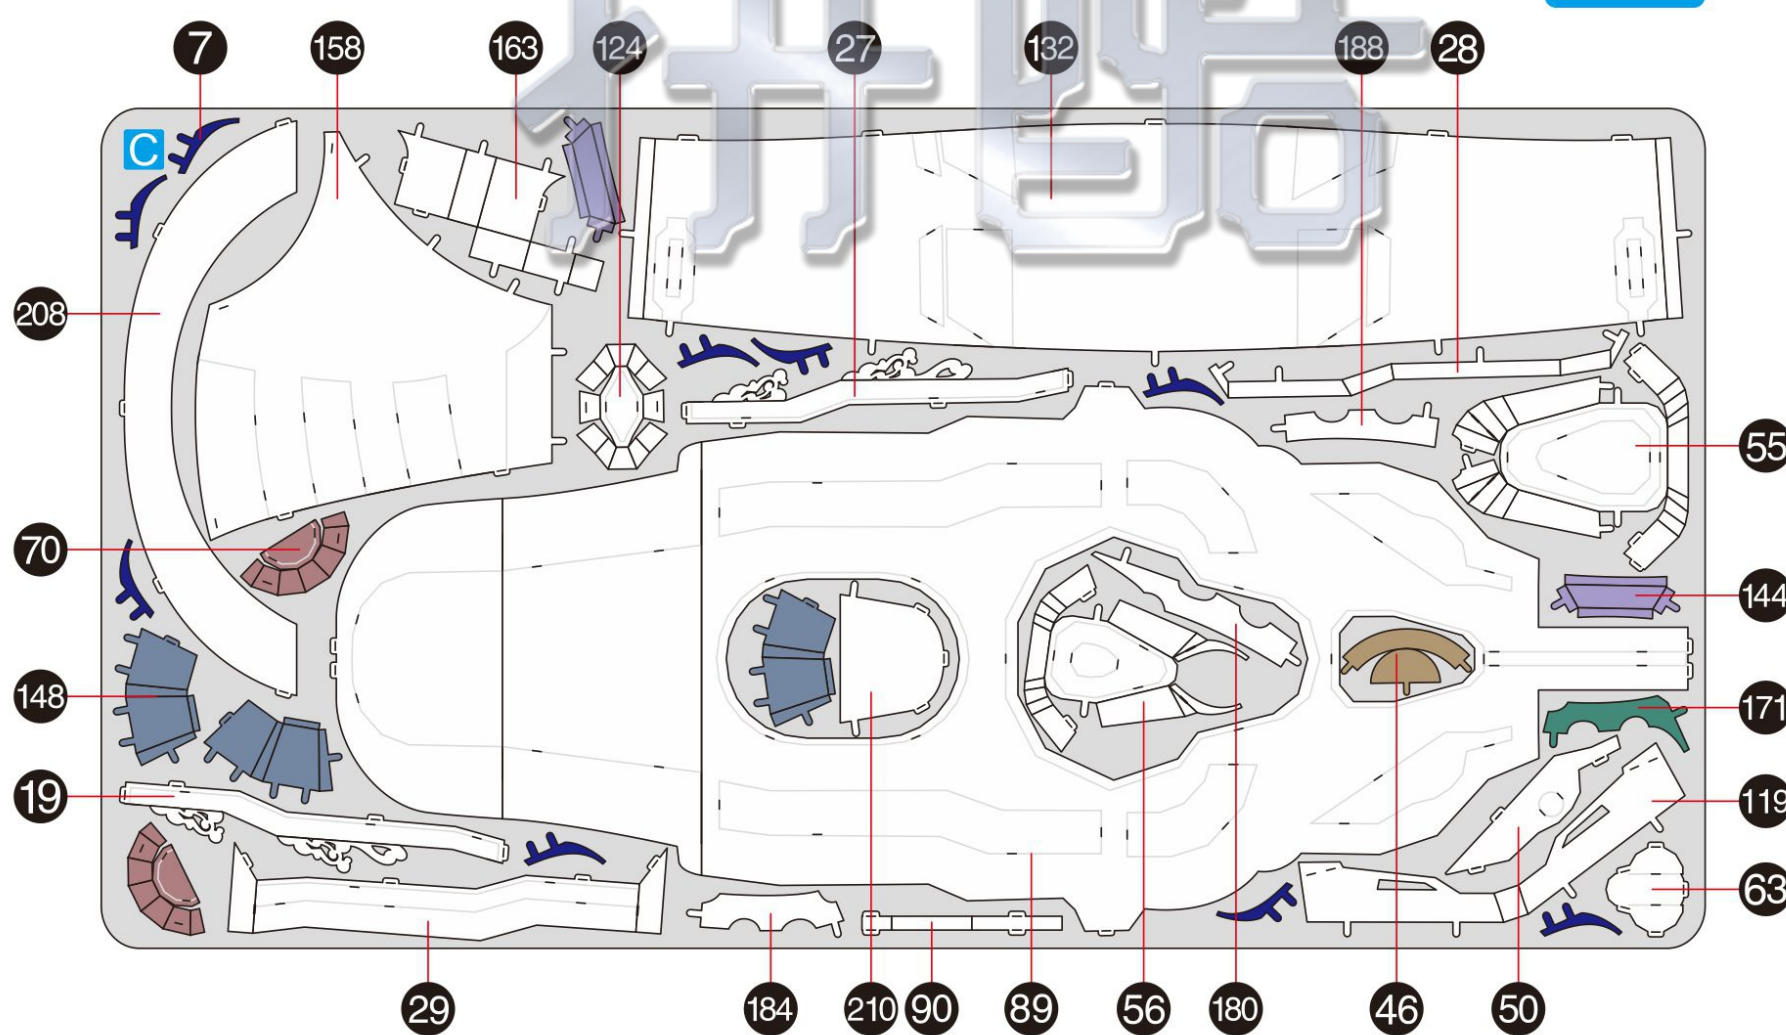

蜃楼
SHENLOU
IP061

金属片板件 + 配件包 示意图

© Wist Plastic & Metal Technology Limited. All rights reserved.
电子版下载地址: <http://www.piececool.com/cpshuoming/IP061-金属片板件示意图.pdf>
CP-PART-IP061-A1-20210220

金属片板件

A

金属片板件

B

金属片板件

C

金属片板件

D

金属片板件

E

金属片板件

F

金属片板件