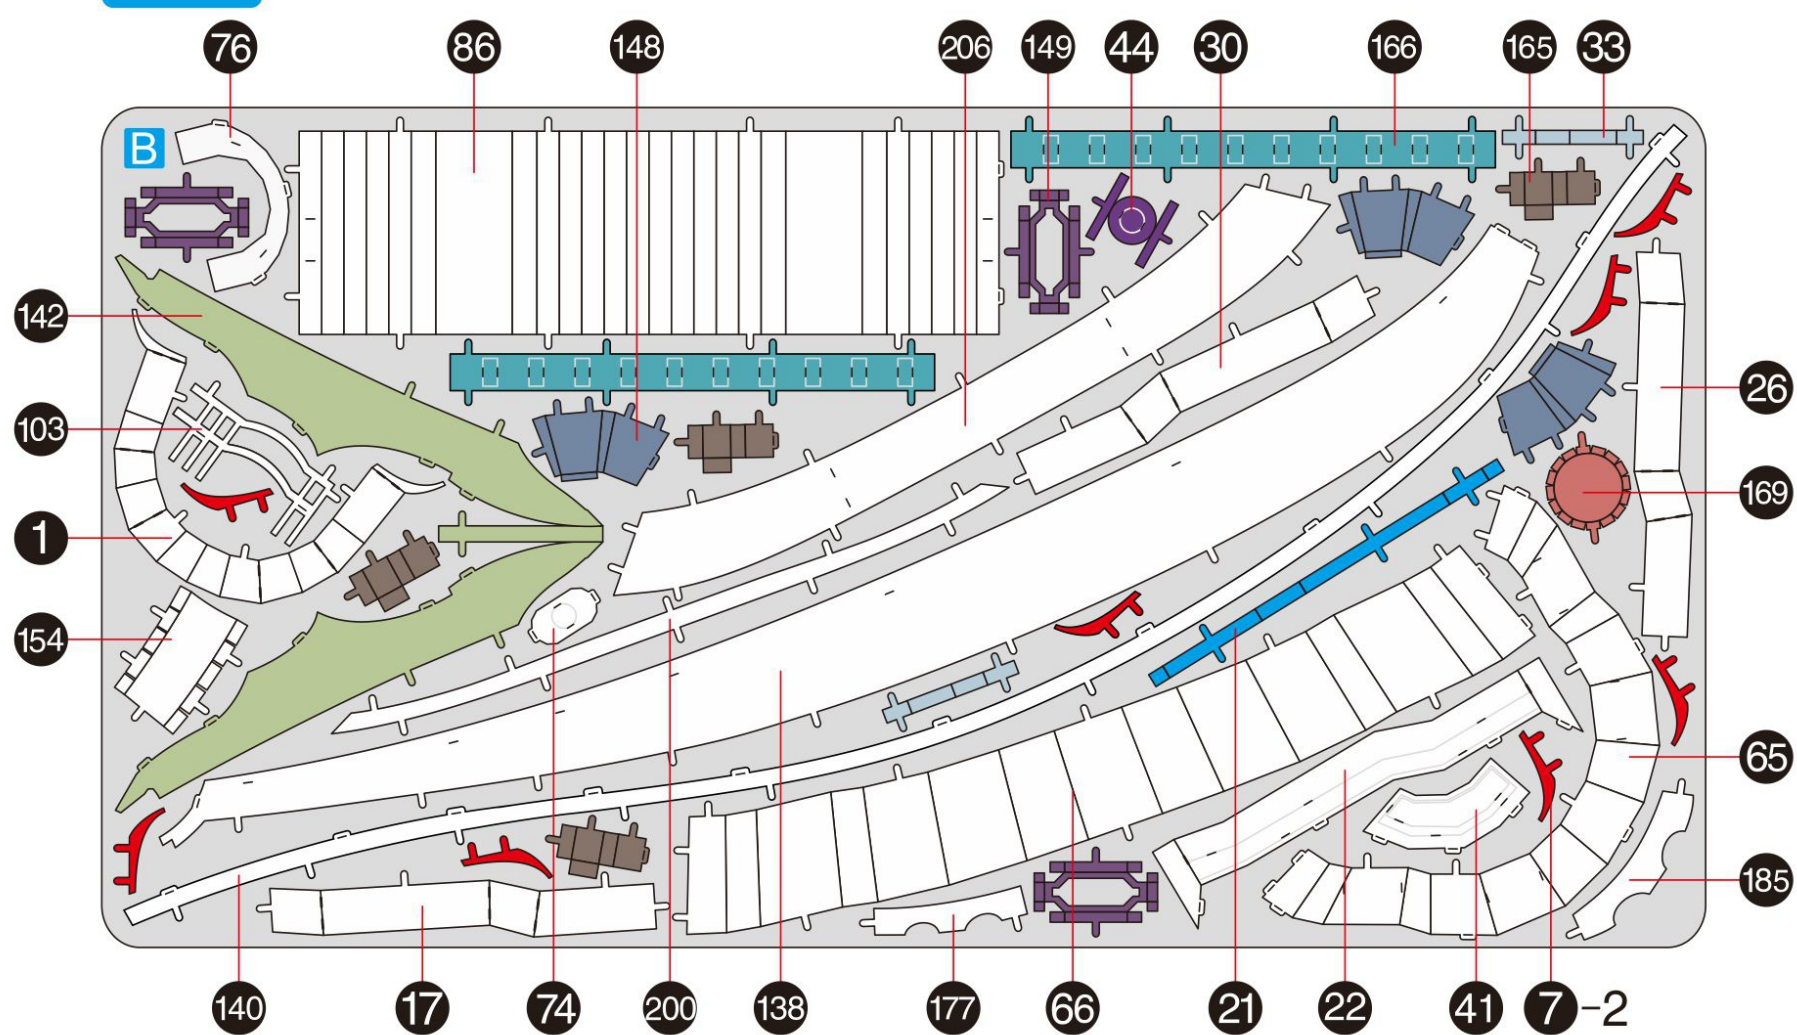

蜃楼
SHENLOU
IP061

金属片板件 + 配件包 示意图

© Wist Plastic & Metal Technology Limited. All rights reserved.
电子版下载地址: <http://www.piececool.com/cpshuoming/IP061-金属片板件示意图.pdf>
CP-PART-IP061-A1-20210220

金属片板件

A

金属片板件

B

金属片板件

C

金属片板件

D

金属片板件

E

金属片板件

F

金属片板件