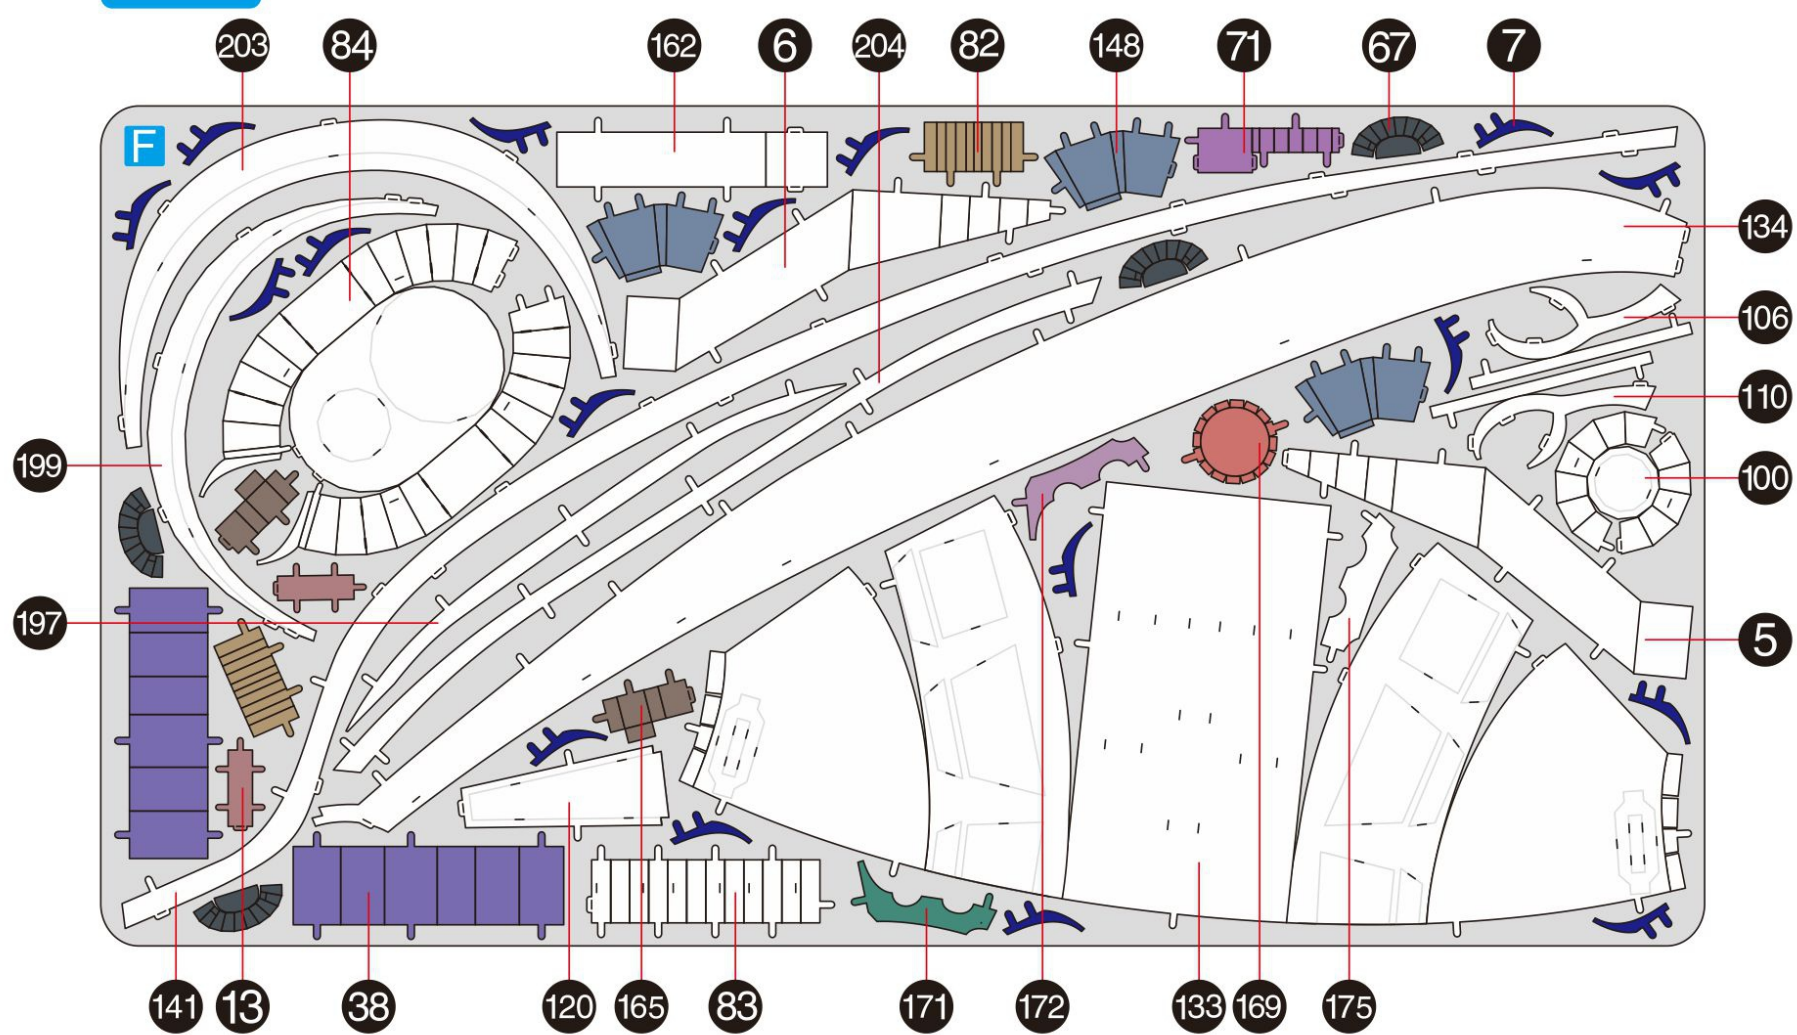

蜃楼
SHENLOU
IP061

金属片板件 + 配件包 示意图

© Wist Plastic & Metal Technology Limited. All rights reserved.
电子版下载地址: <http://www.piececool.com/cpshuoming/IP061-金属片板件示意图.pdf>
CP-PART-IP061-A1-20210220

金属片板件

A

金属片板件

B

金属片板件

C

金属片板件

D

金属片板件

E

金属片板件

F

金属片板件