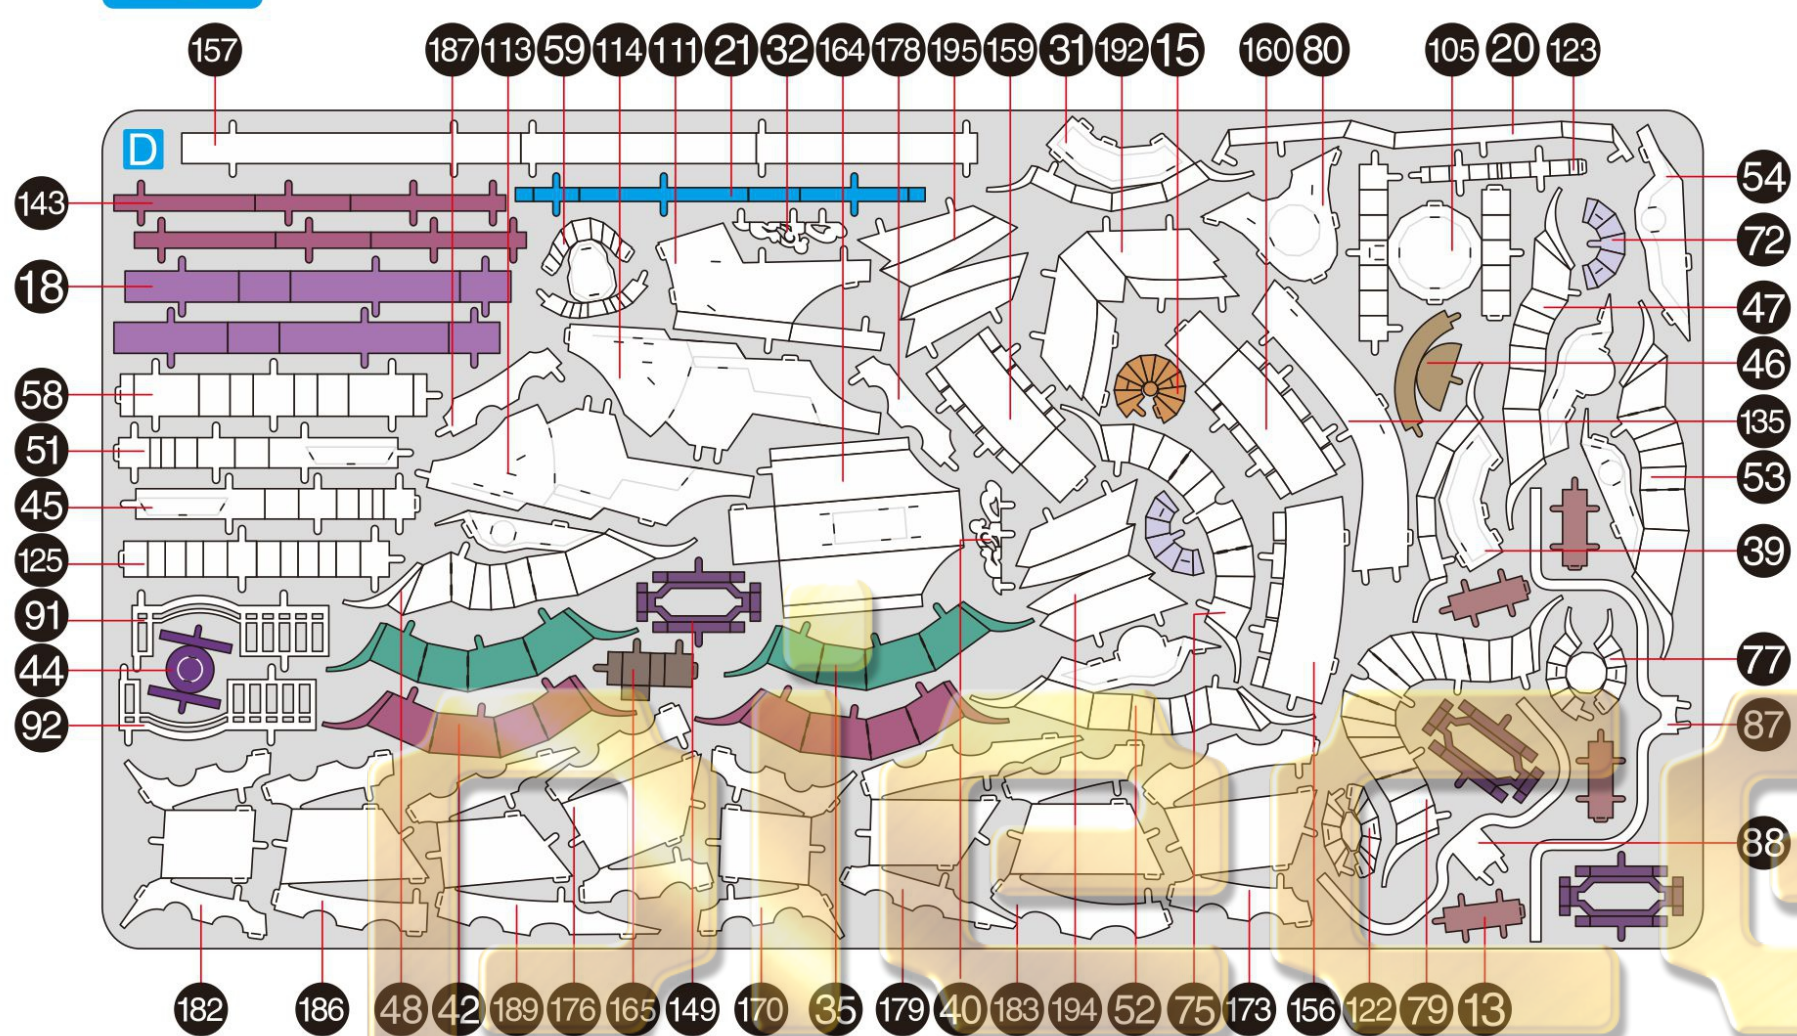

蜃楼
SHENLOU
IP061

金属片板件 + 配件包 示意图

© Wist Plastic & Metal Technology Limited. All rights reserved.
电子版下载地址: <http://www.piececool.com/cpshuoming/IP061-金属片板件示意图.pdf>
CP-PART-IP061-A1-20210220

金属片板件

A

金属片板件

B

金属片板件

C

金属片板件

D

金属片板件

E

金属片板件

F

金属片板件

G

配件包

配件包

piececool
拼酷