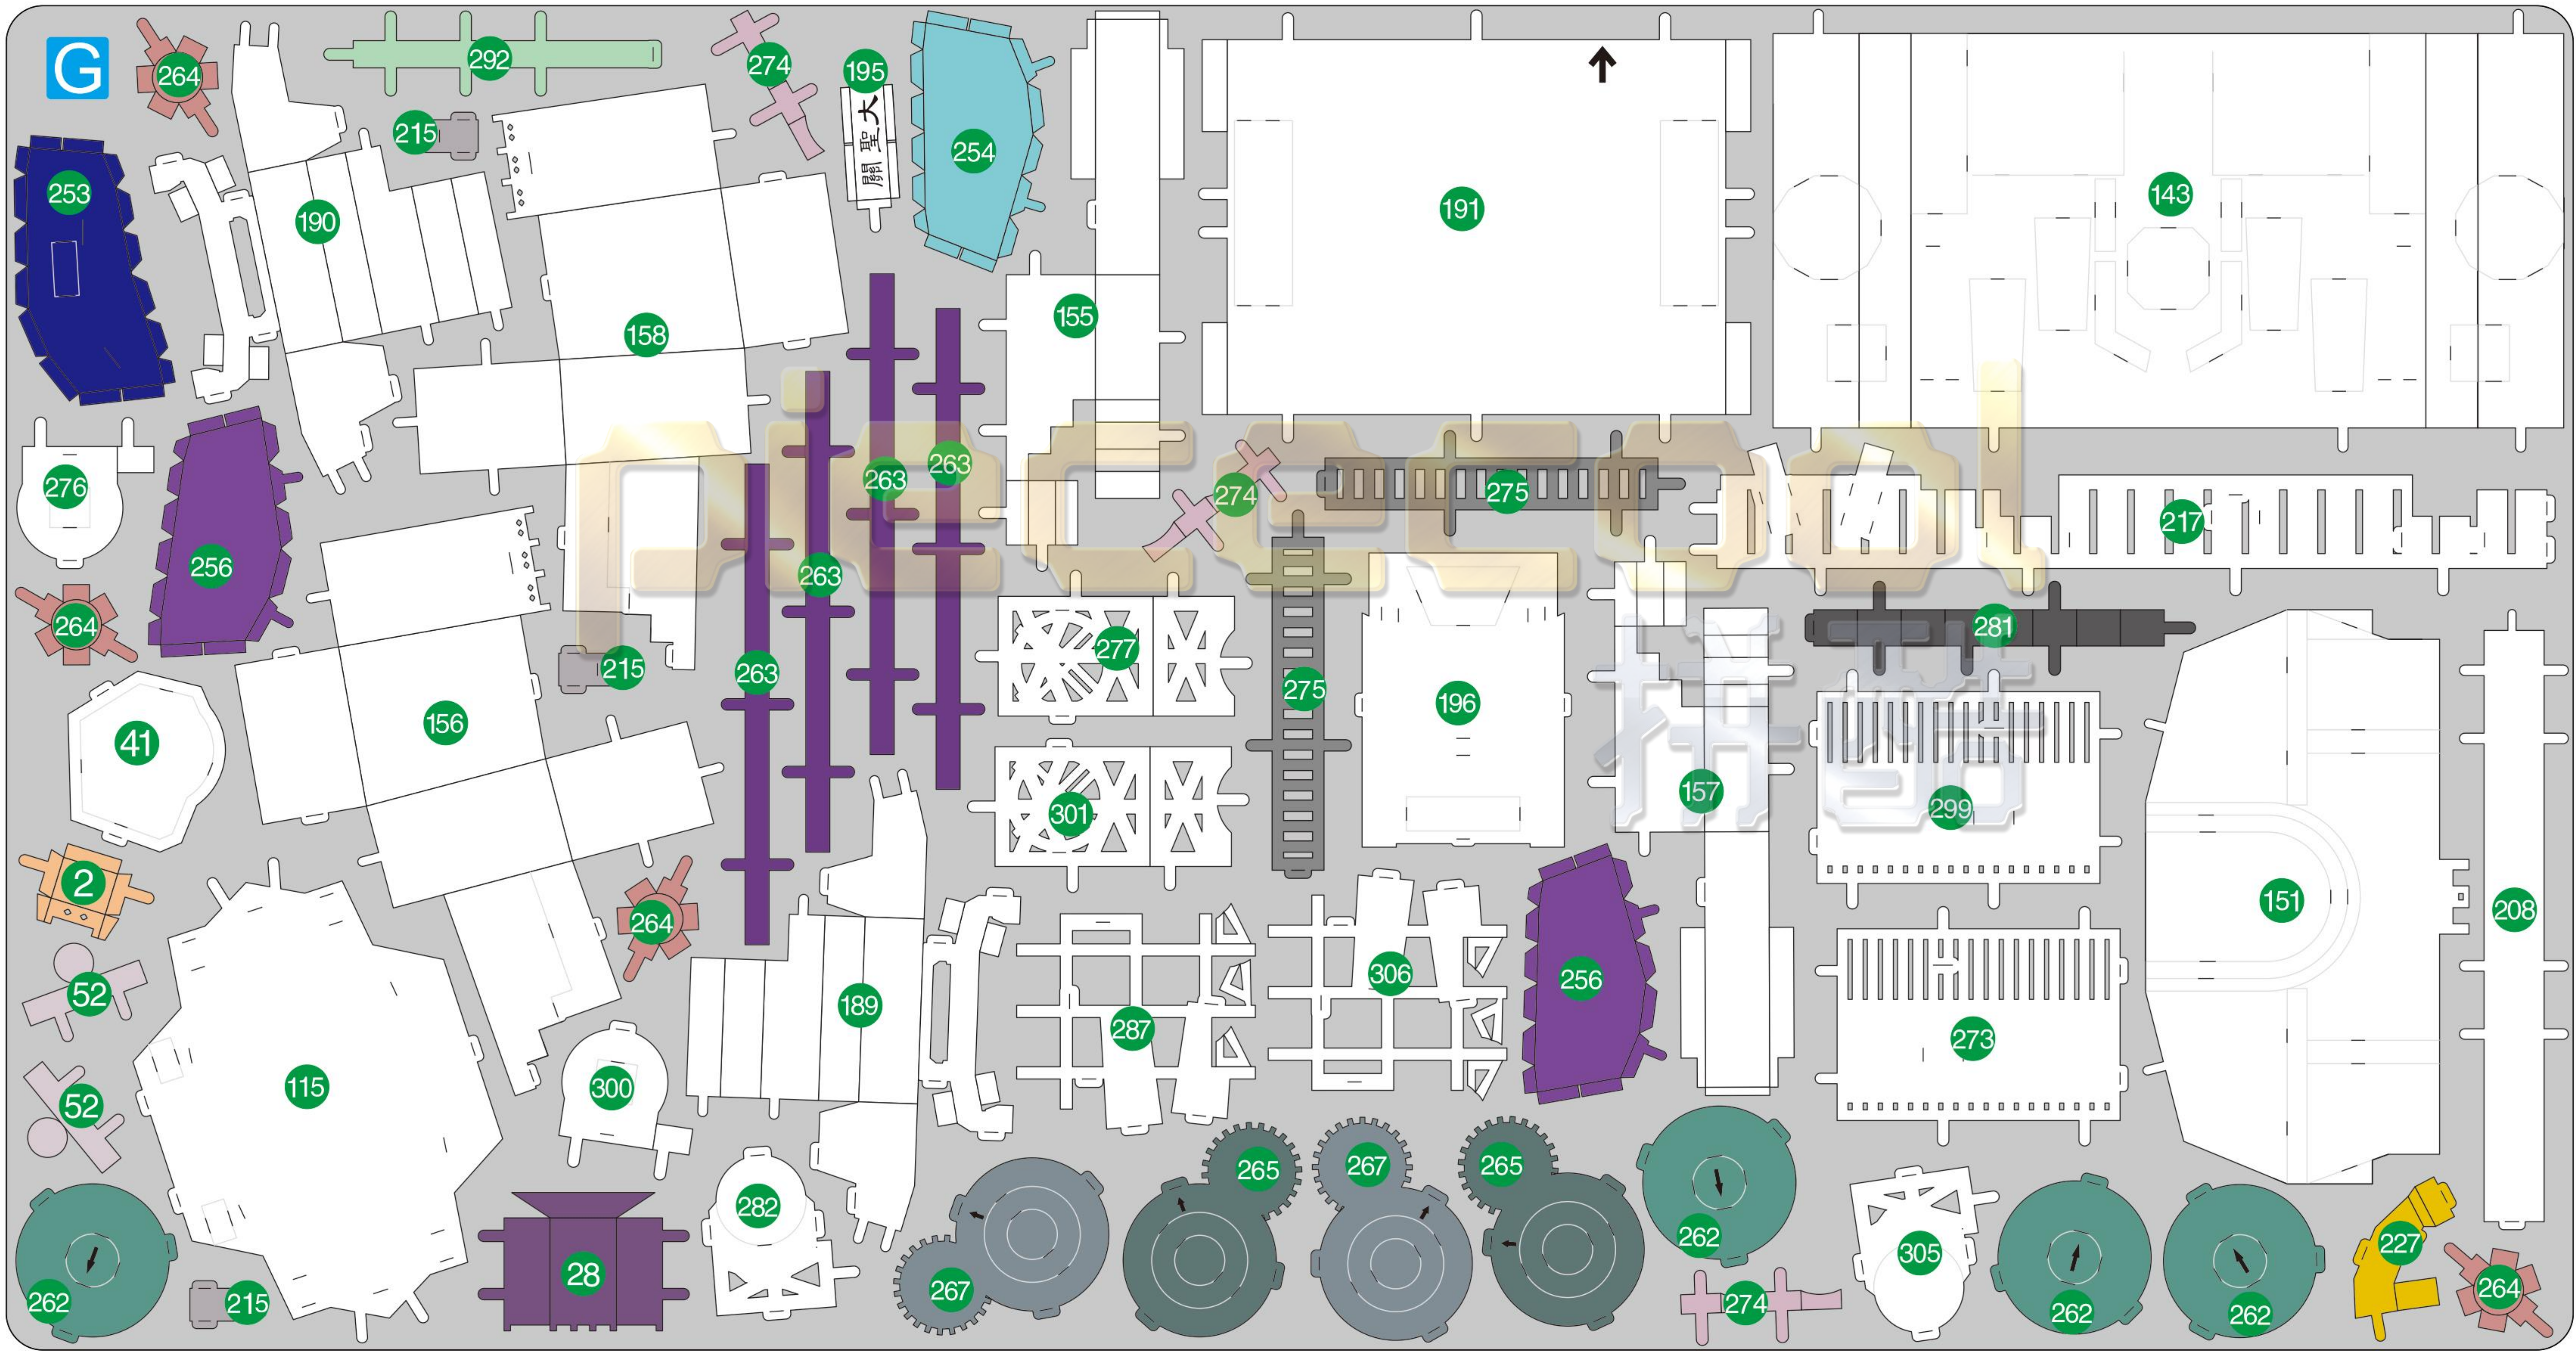

古建机甲·起点
HB MECHASUN·ZERO
IP050

A

B

240mm

不锈钢空心管

透明塑胶管

外直径6mm
内直径4mm
长度35mm

×2