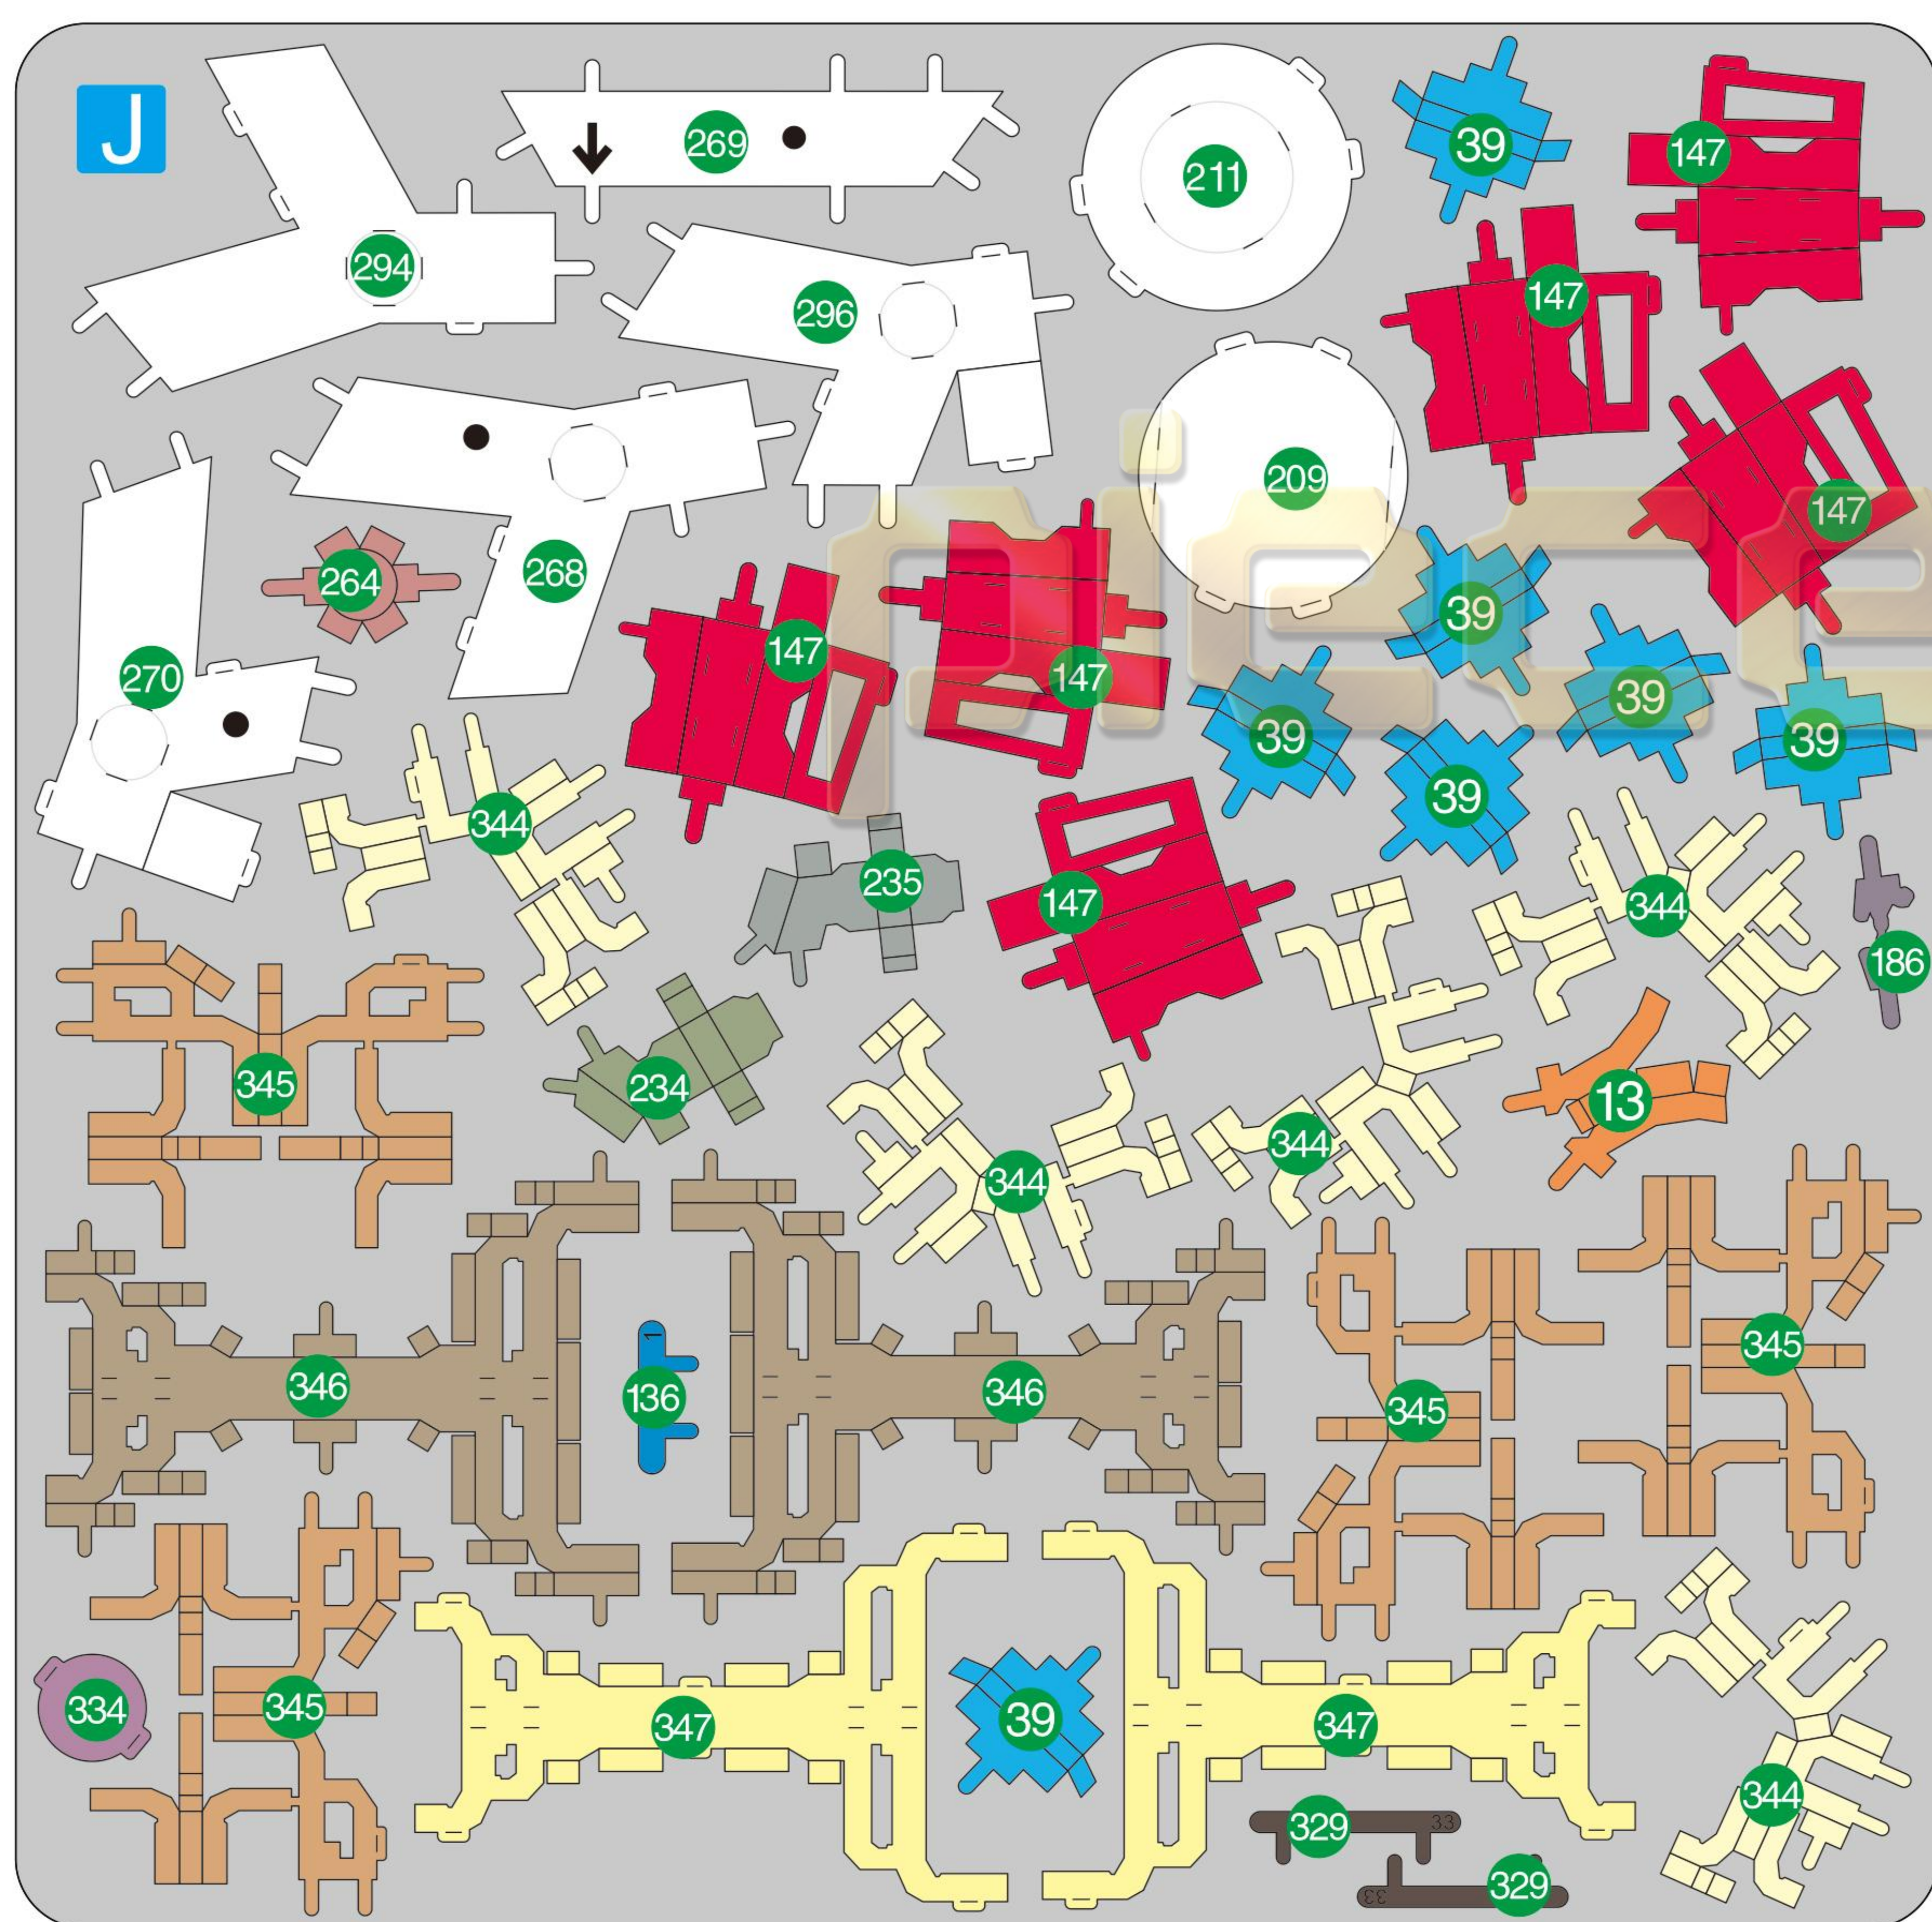

古建机甲·起点
HB MECHASUN·ZERO
IP050

A

B

240mm

不锈钢空心管

透明塑胶管

外直径6mm
内直径4mm
长度35mm

×2