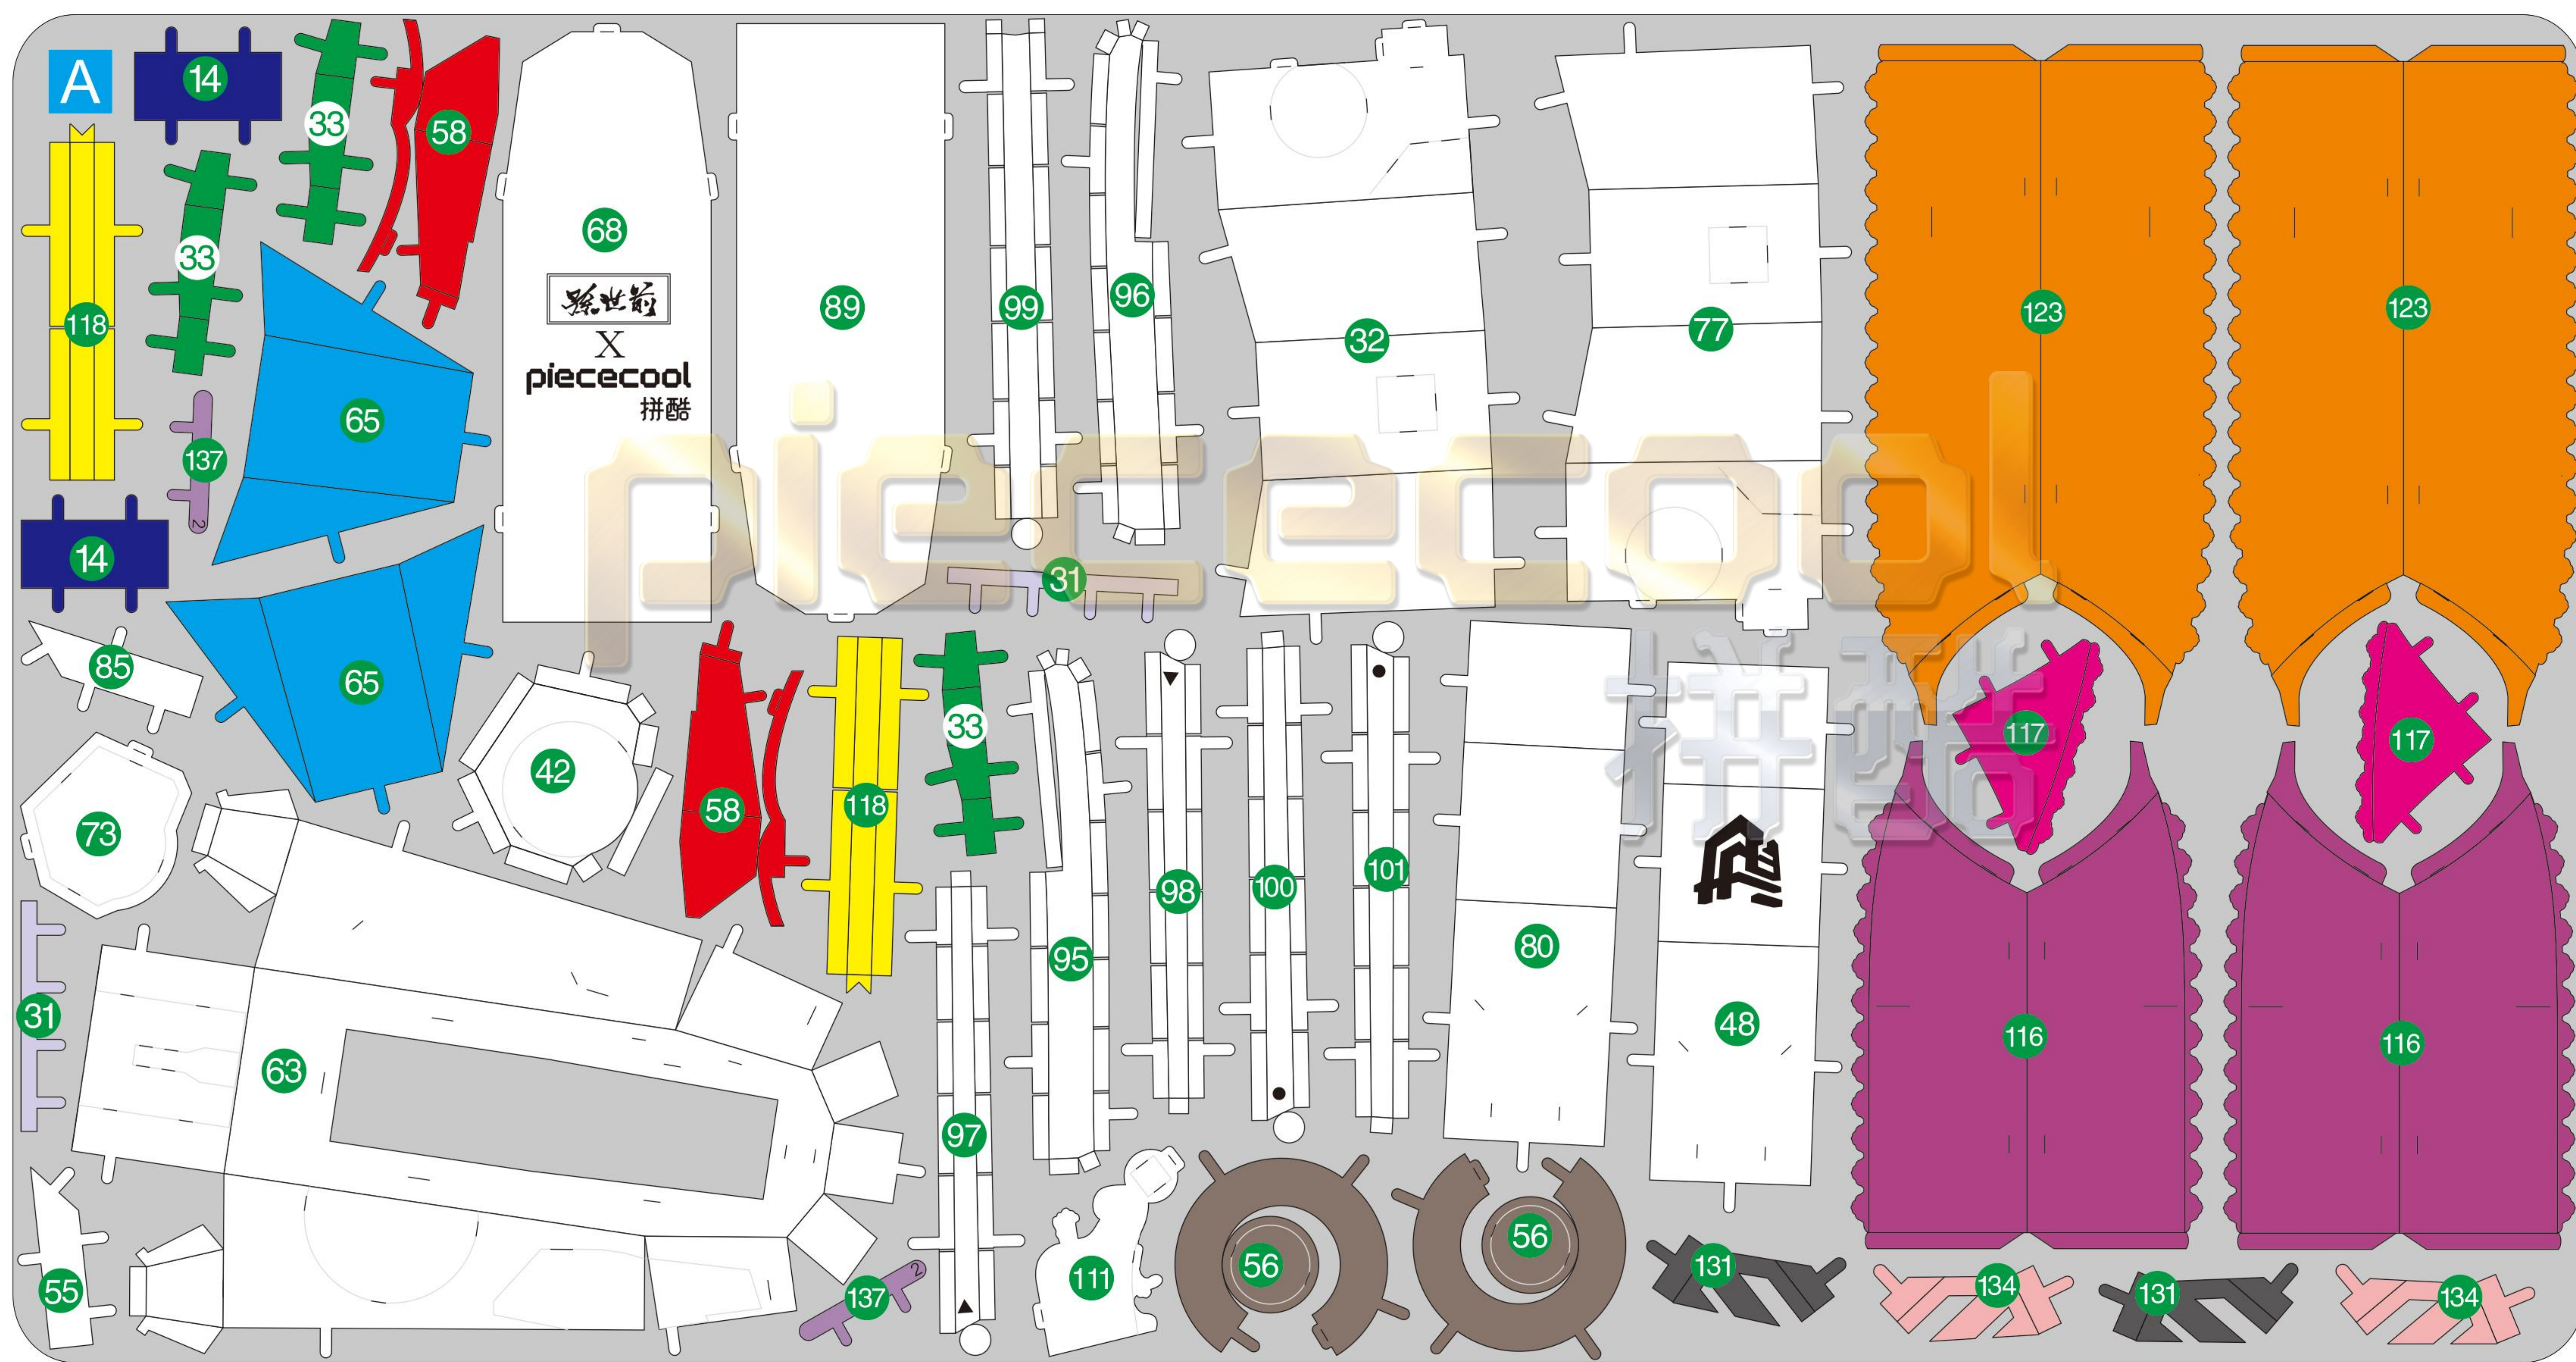

古建机甲·起点
HB MECHASUN·ZERO
IP050

A

B

240mm

不锈钢空心管

透明塑胶管

外直径6mm
内直径4mm
长度35mm

×2