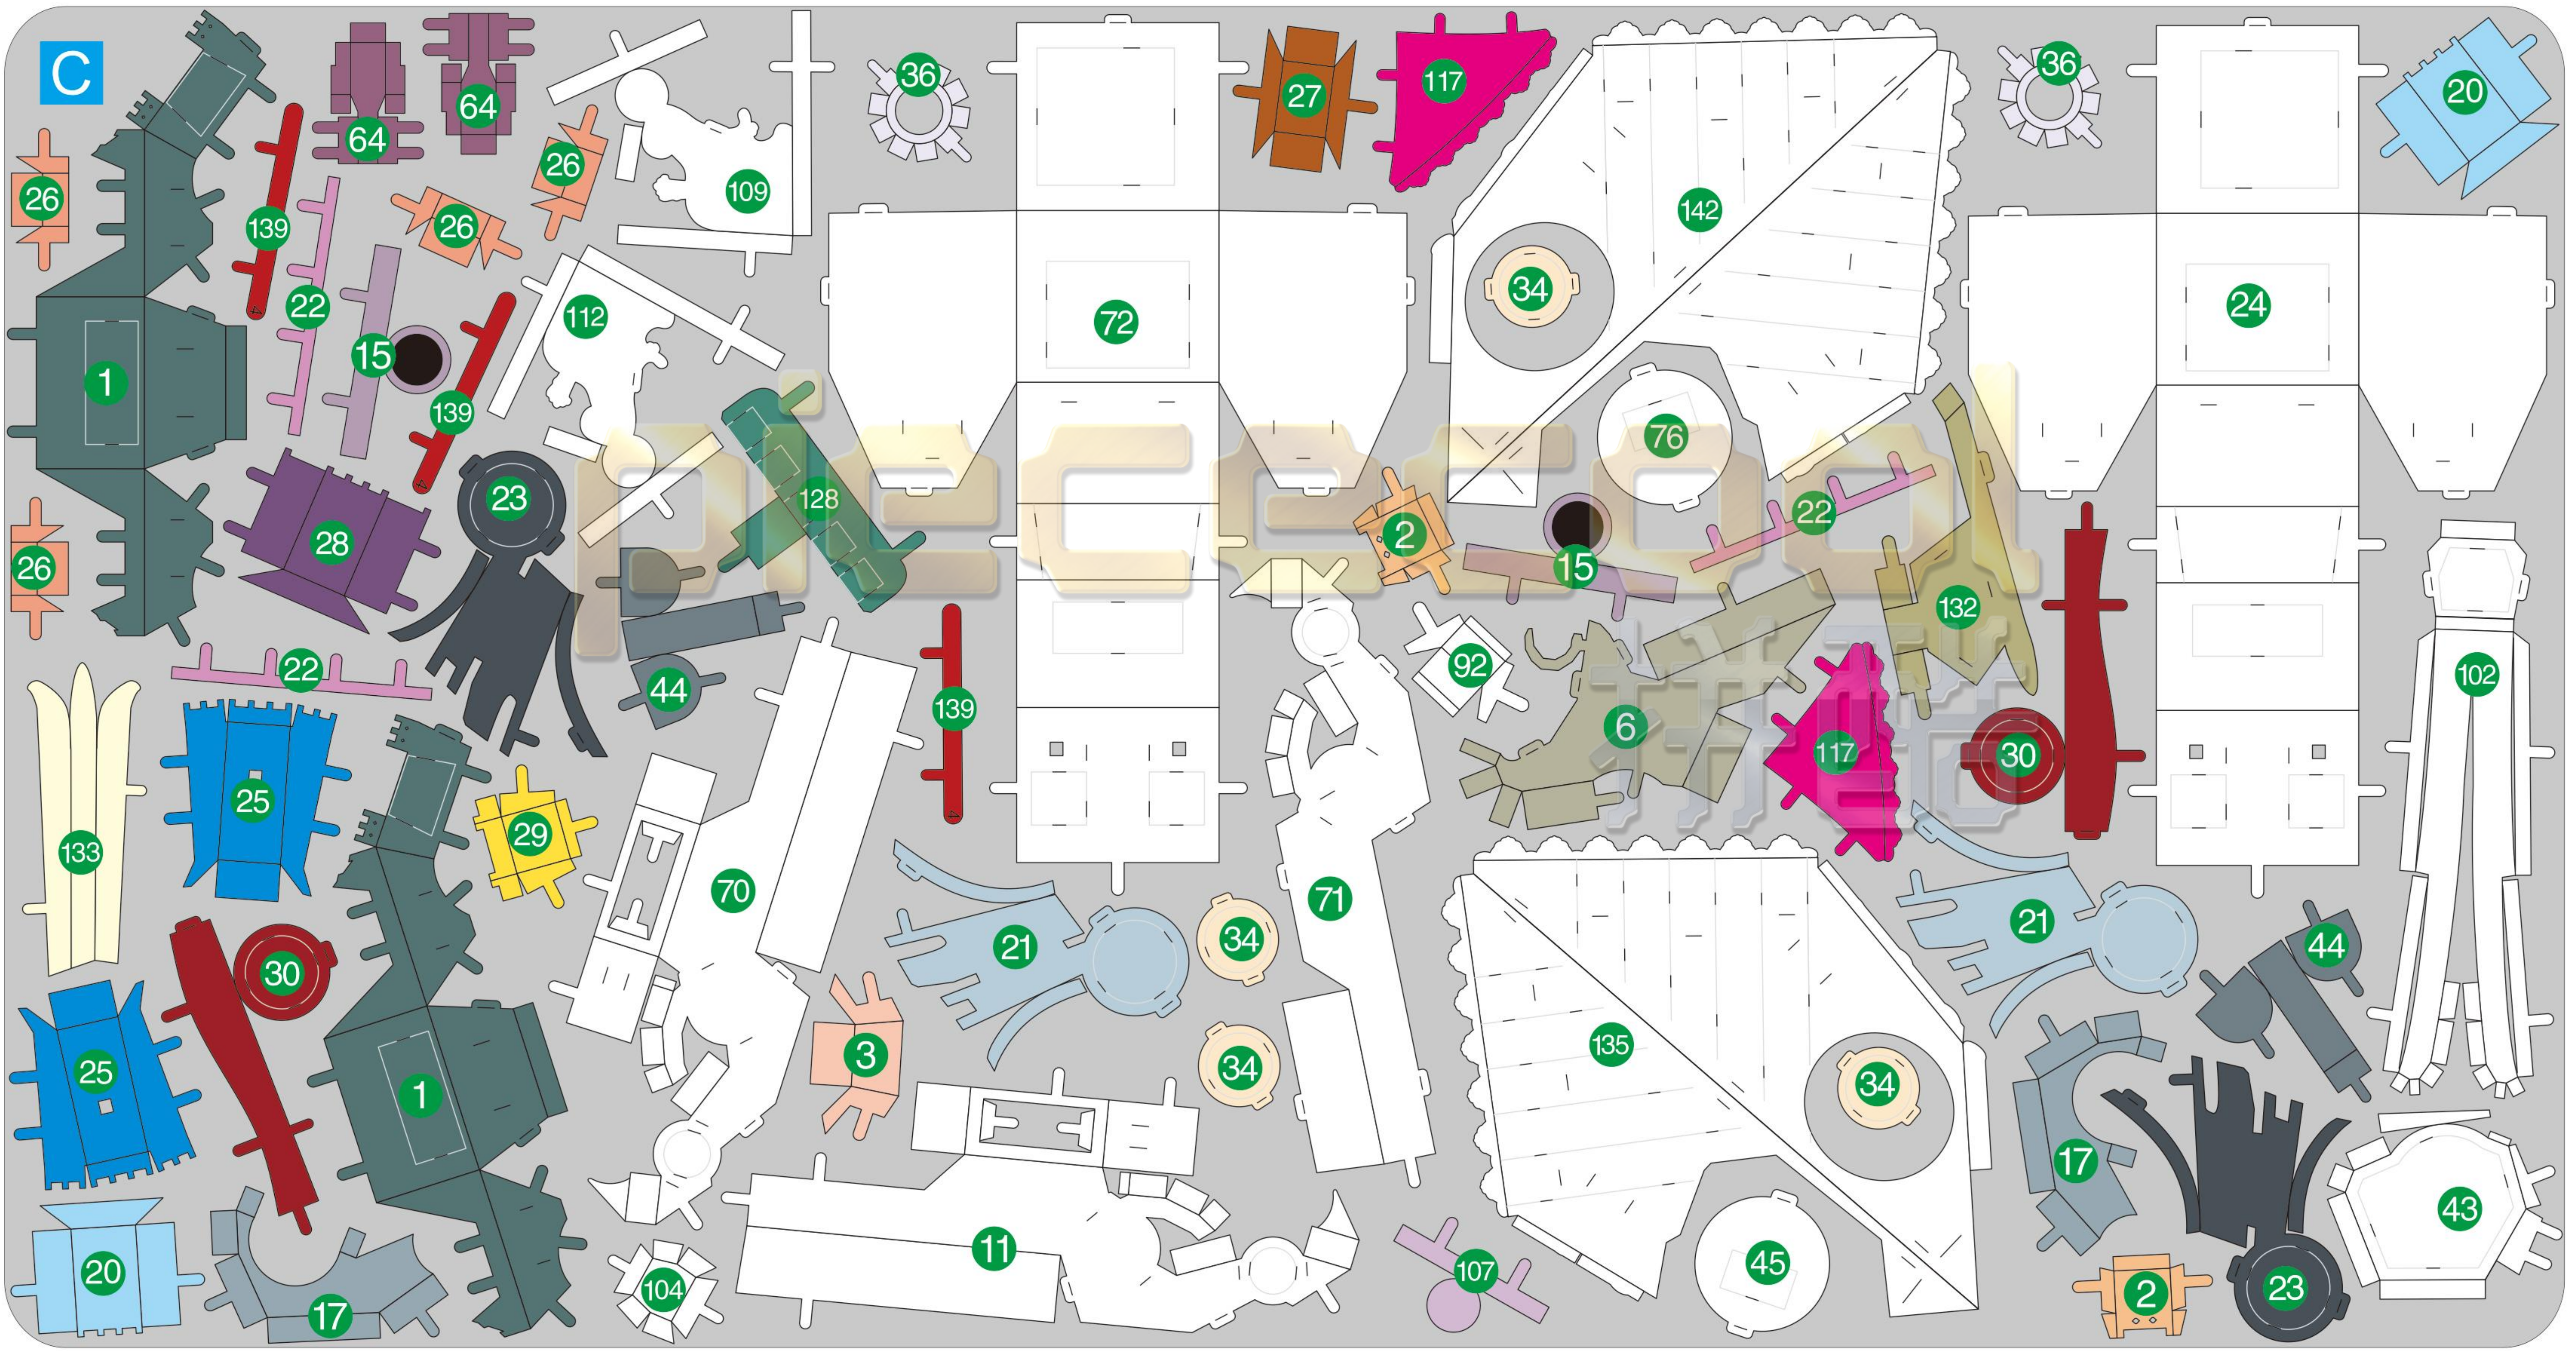

古建机甲·起点
HB MECHASUN·ZERO
IP050

A

B

240mm

不锈钢空心管

透明塑胶管

外直径6mm
内直径4mm
长度35mm

×2