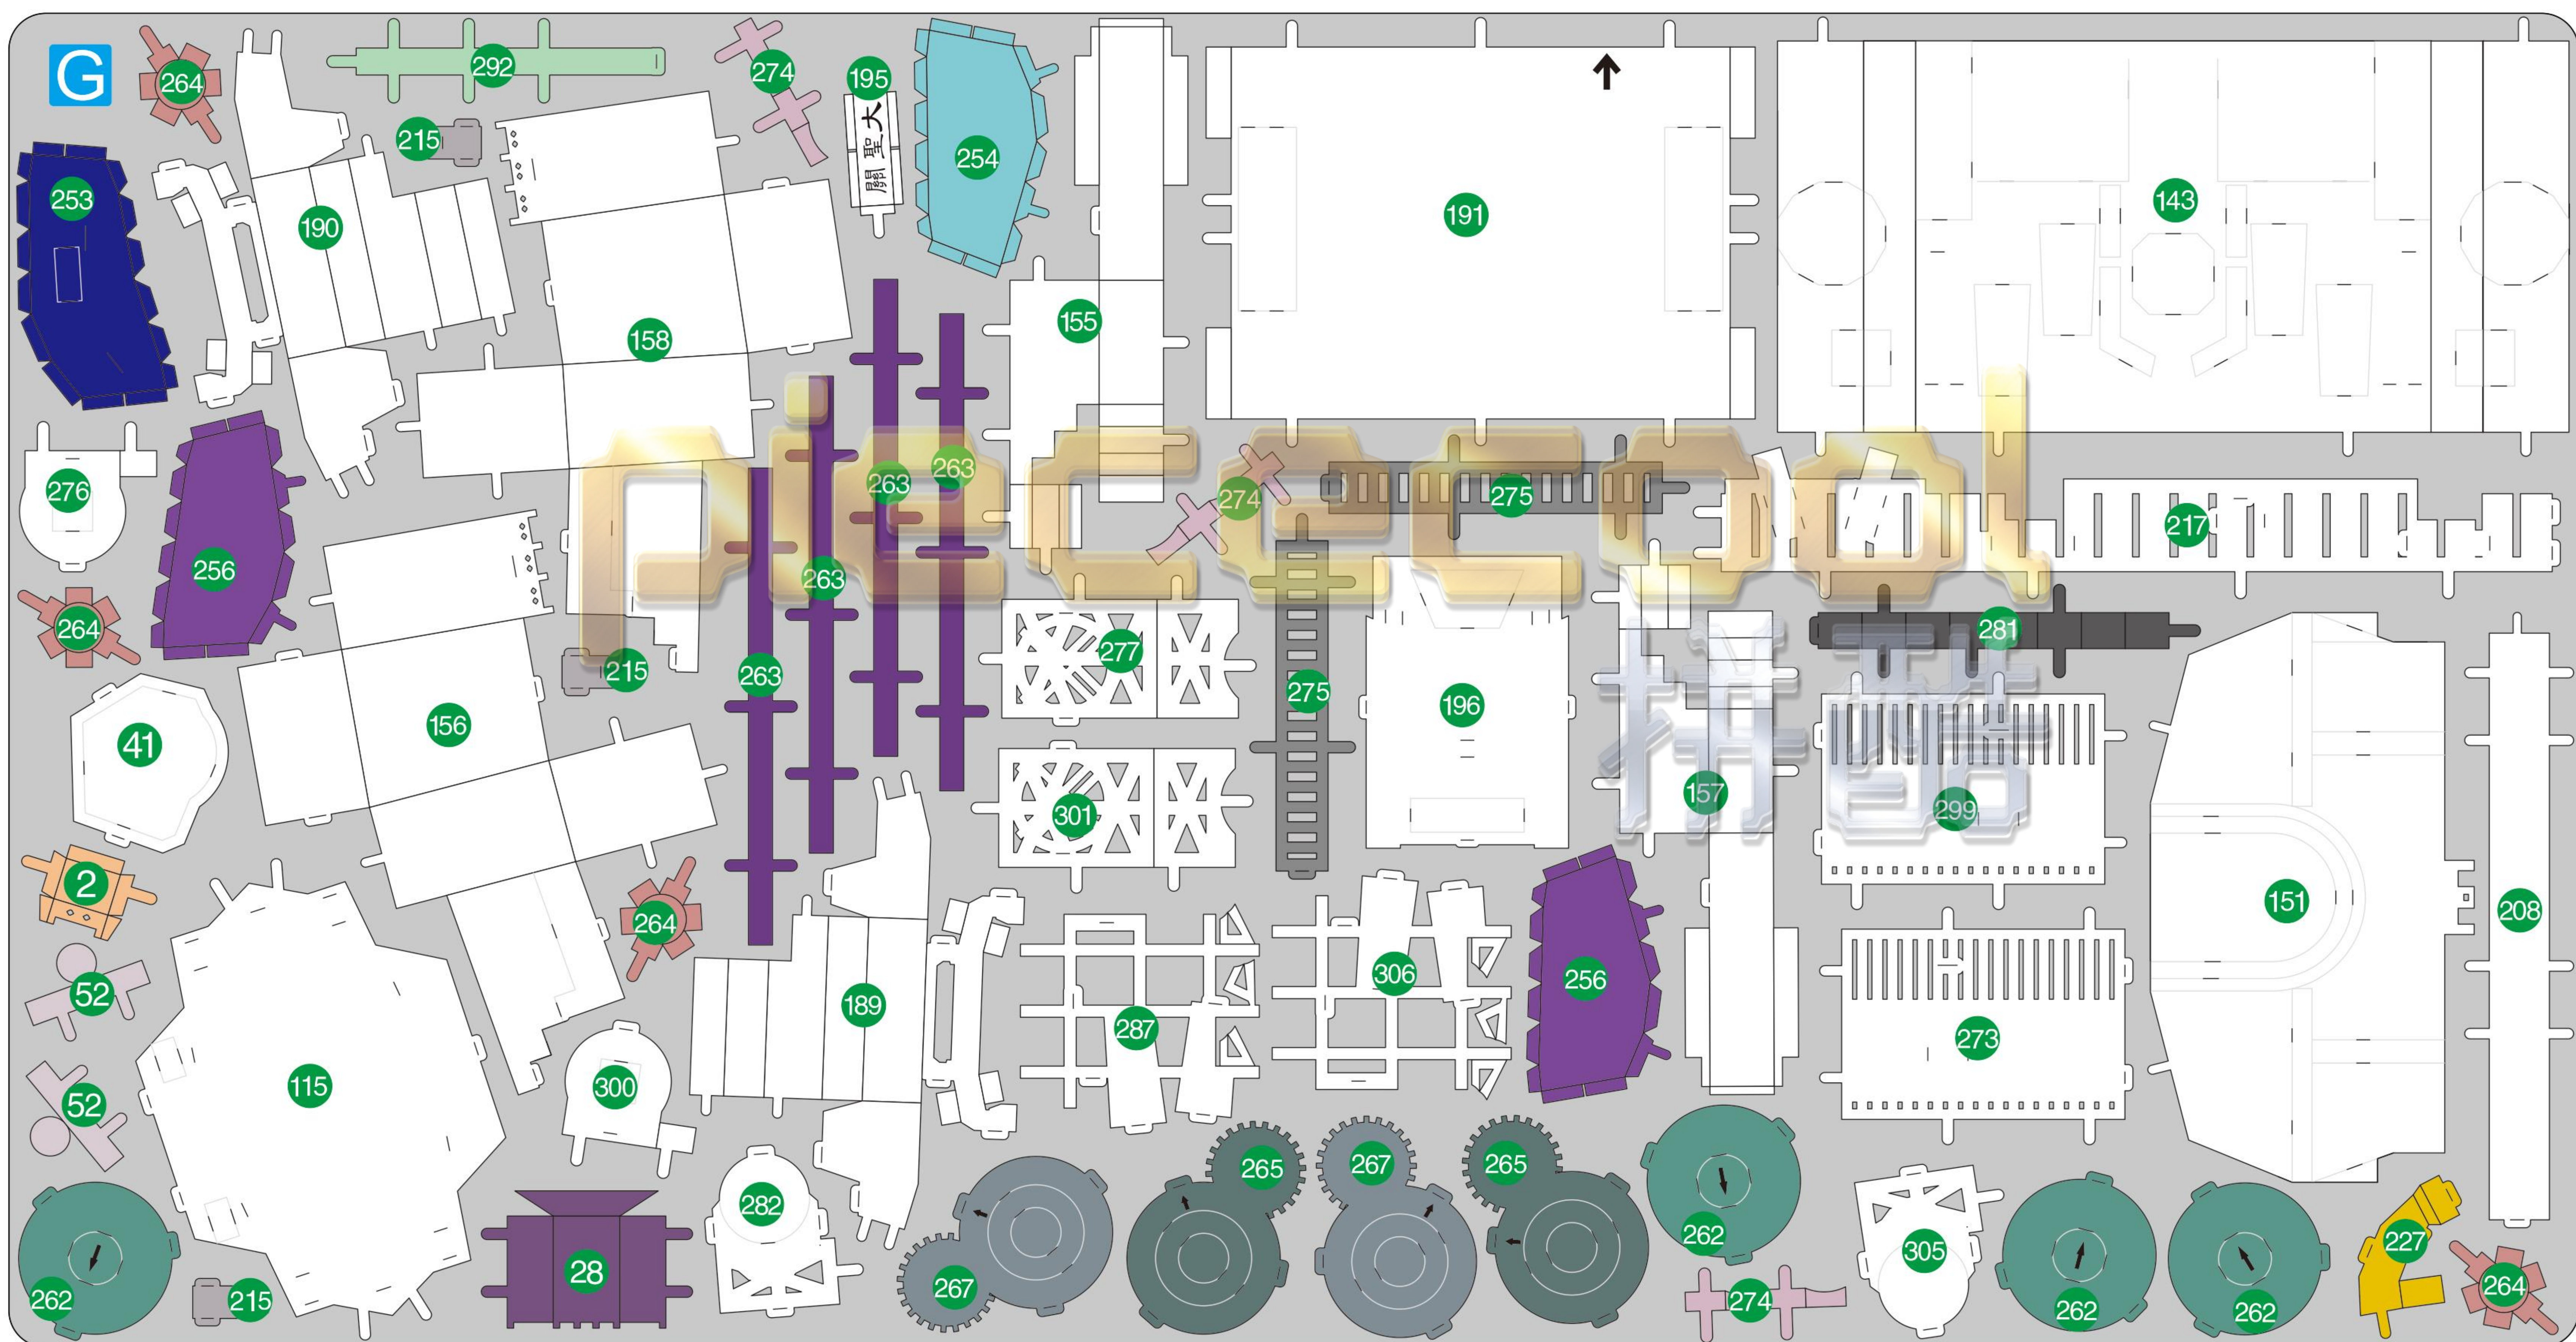

古建机甲·起点
HB MECHASUN·ZERO
IP050

A

B

240mm

不锈钢空心管

透明塑胶管

外直径6mm
内直径4mm
长度35mm

×2