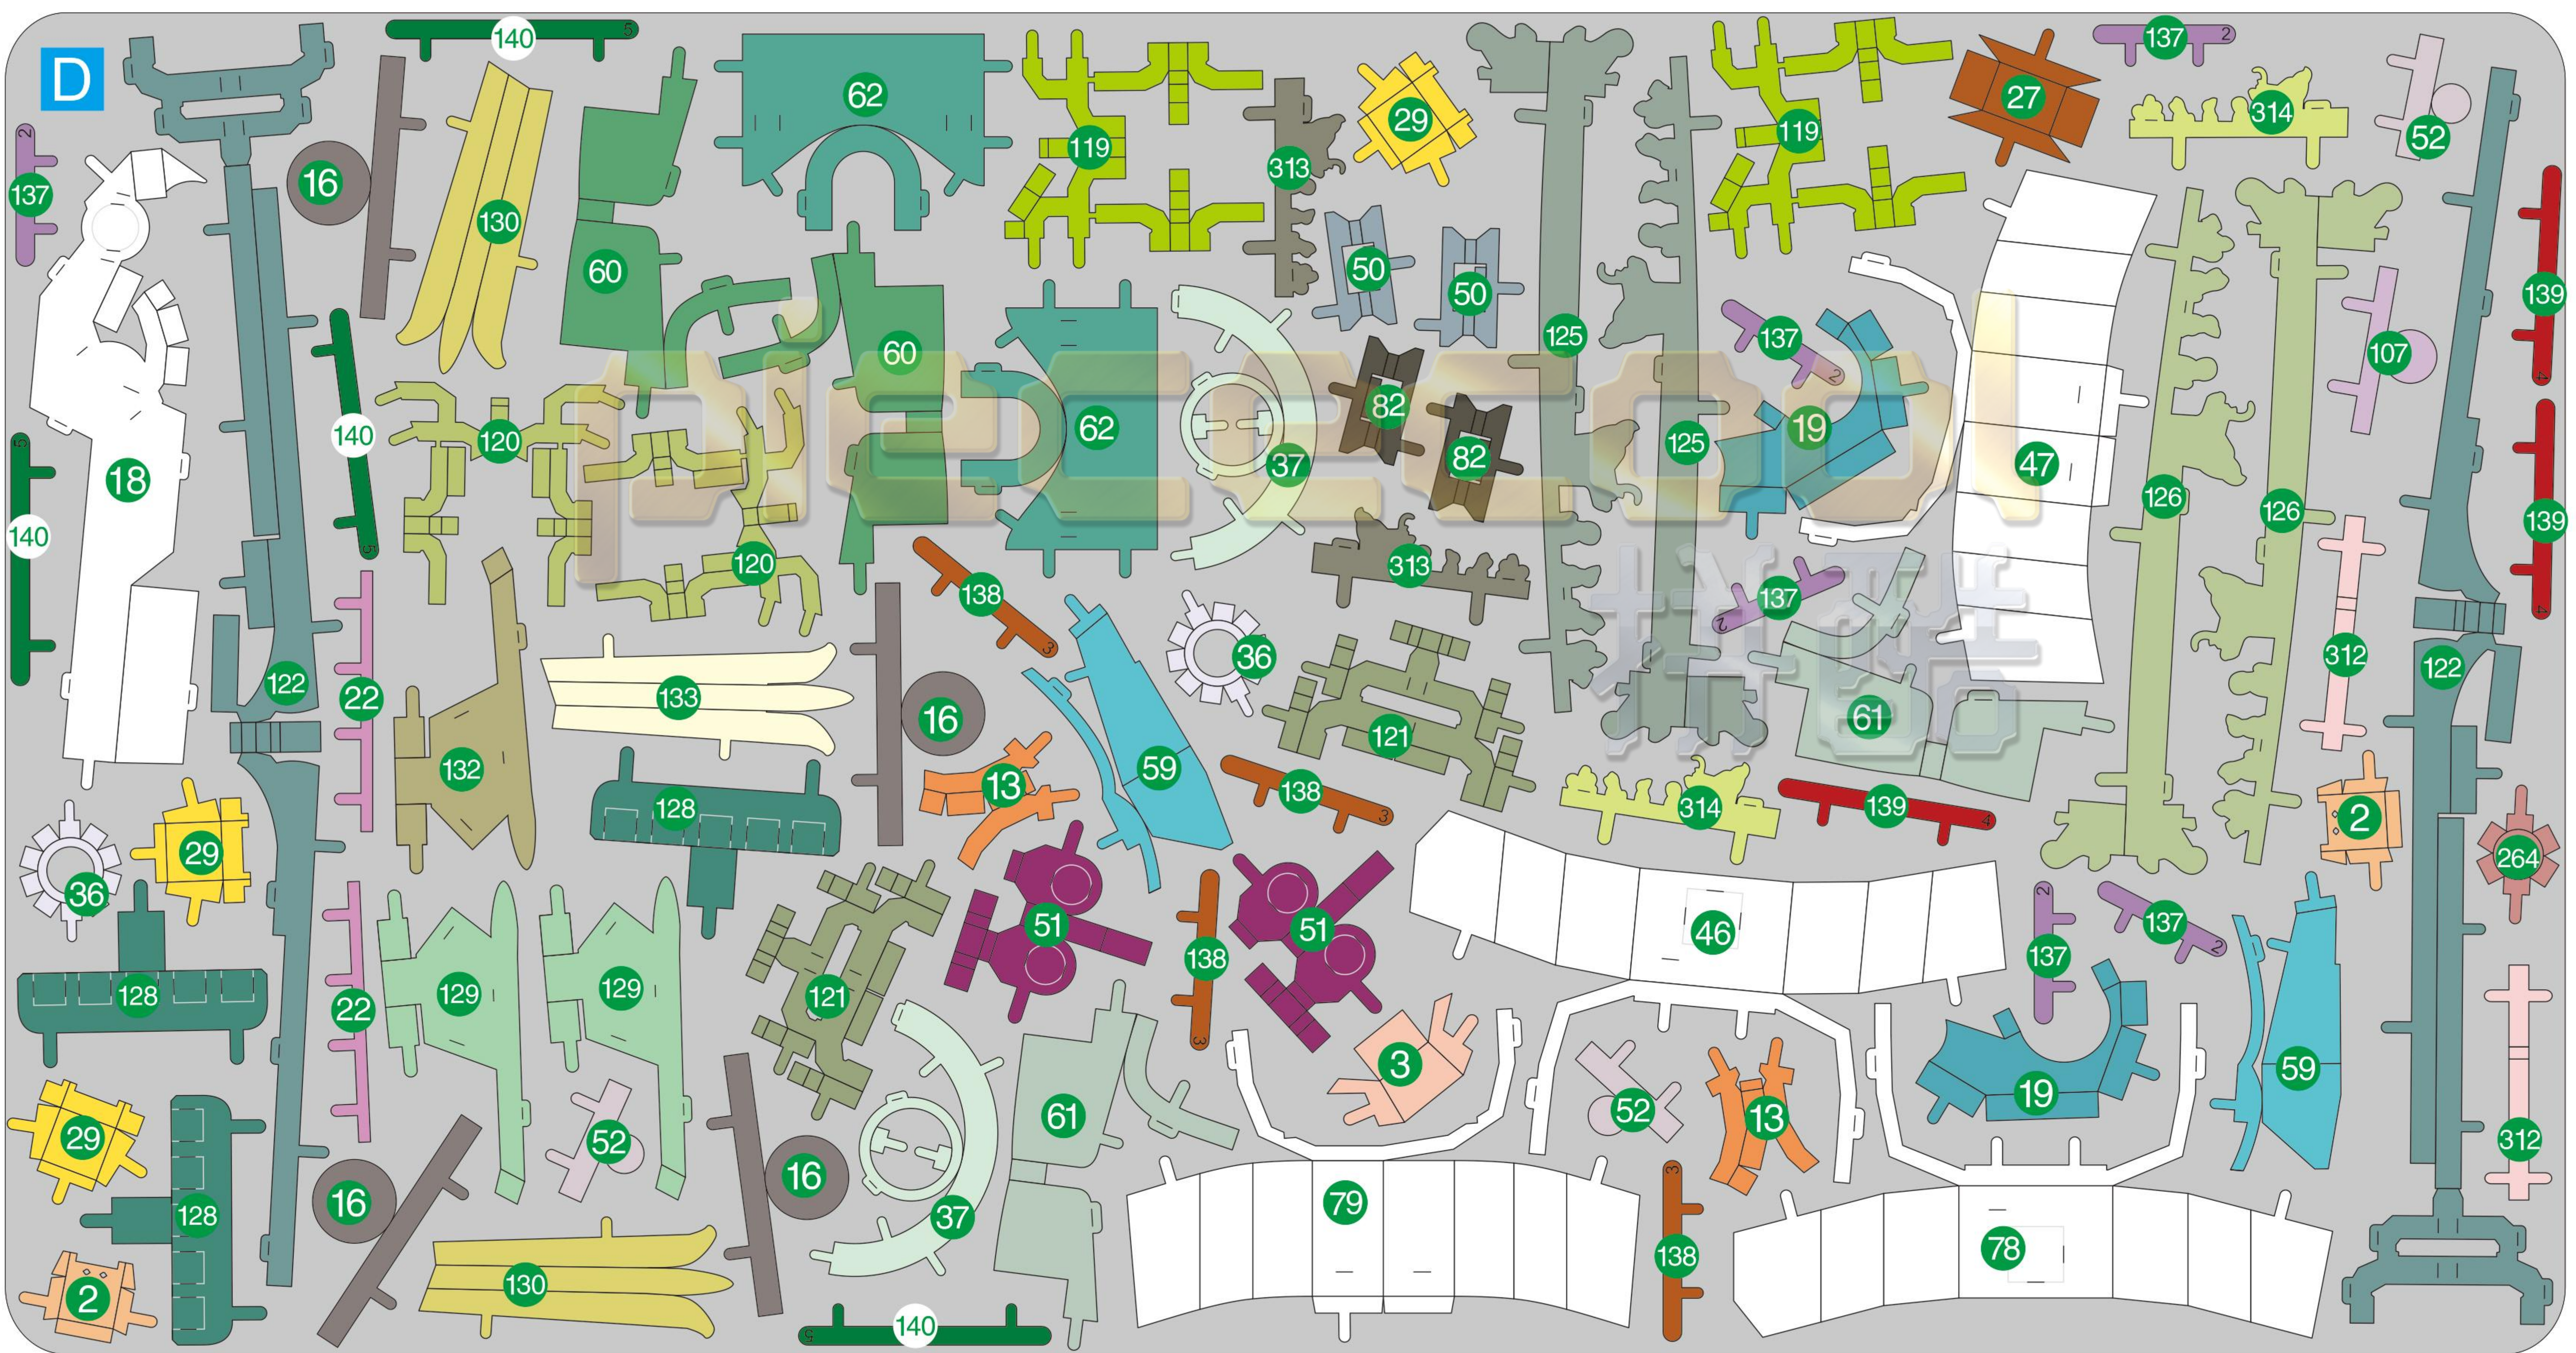

古建机甲·起点
HB MECHASUN·ZERO
IP050

A

B

240mm

不锈钢空心管

透明塑胶管

外直径6mm
内直径4mm
长度35mm

×2