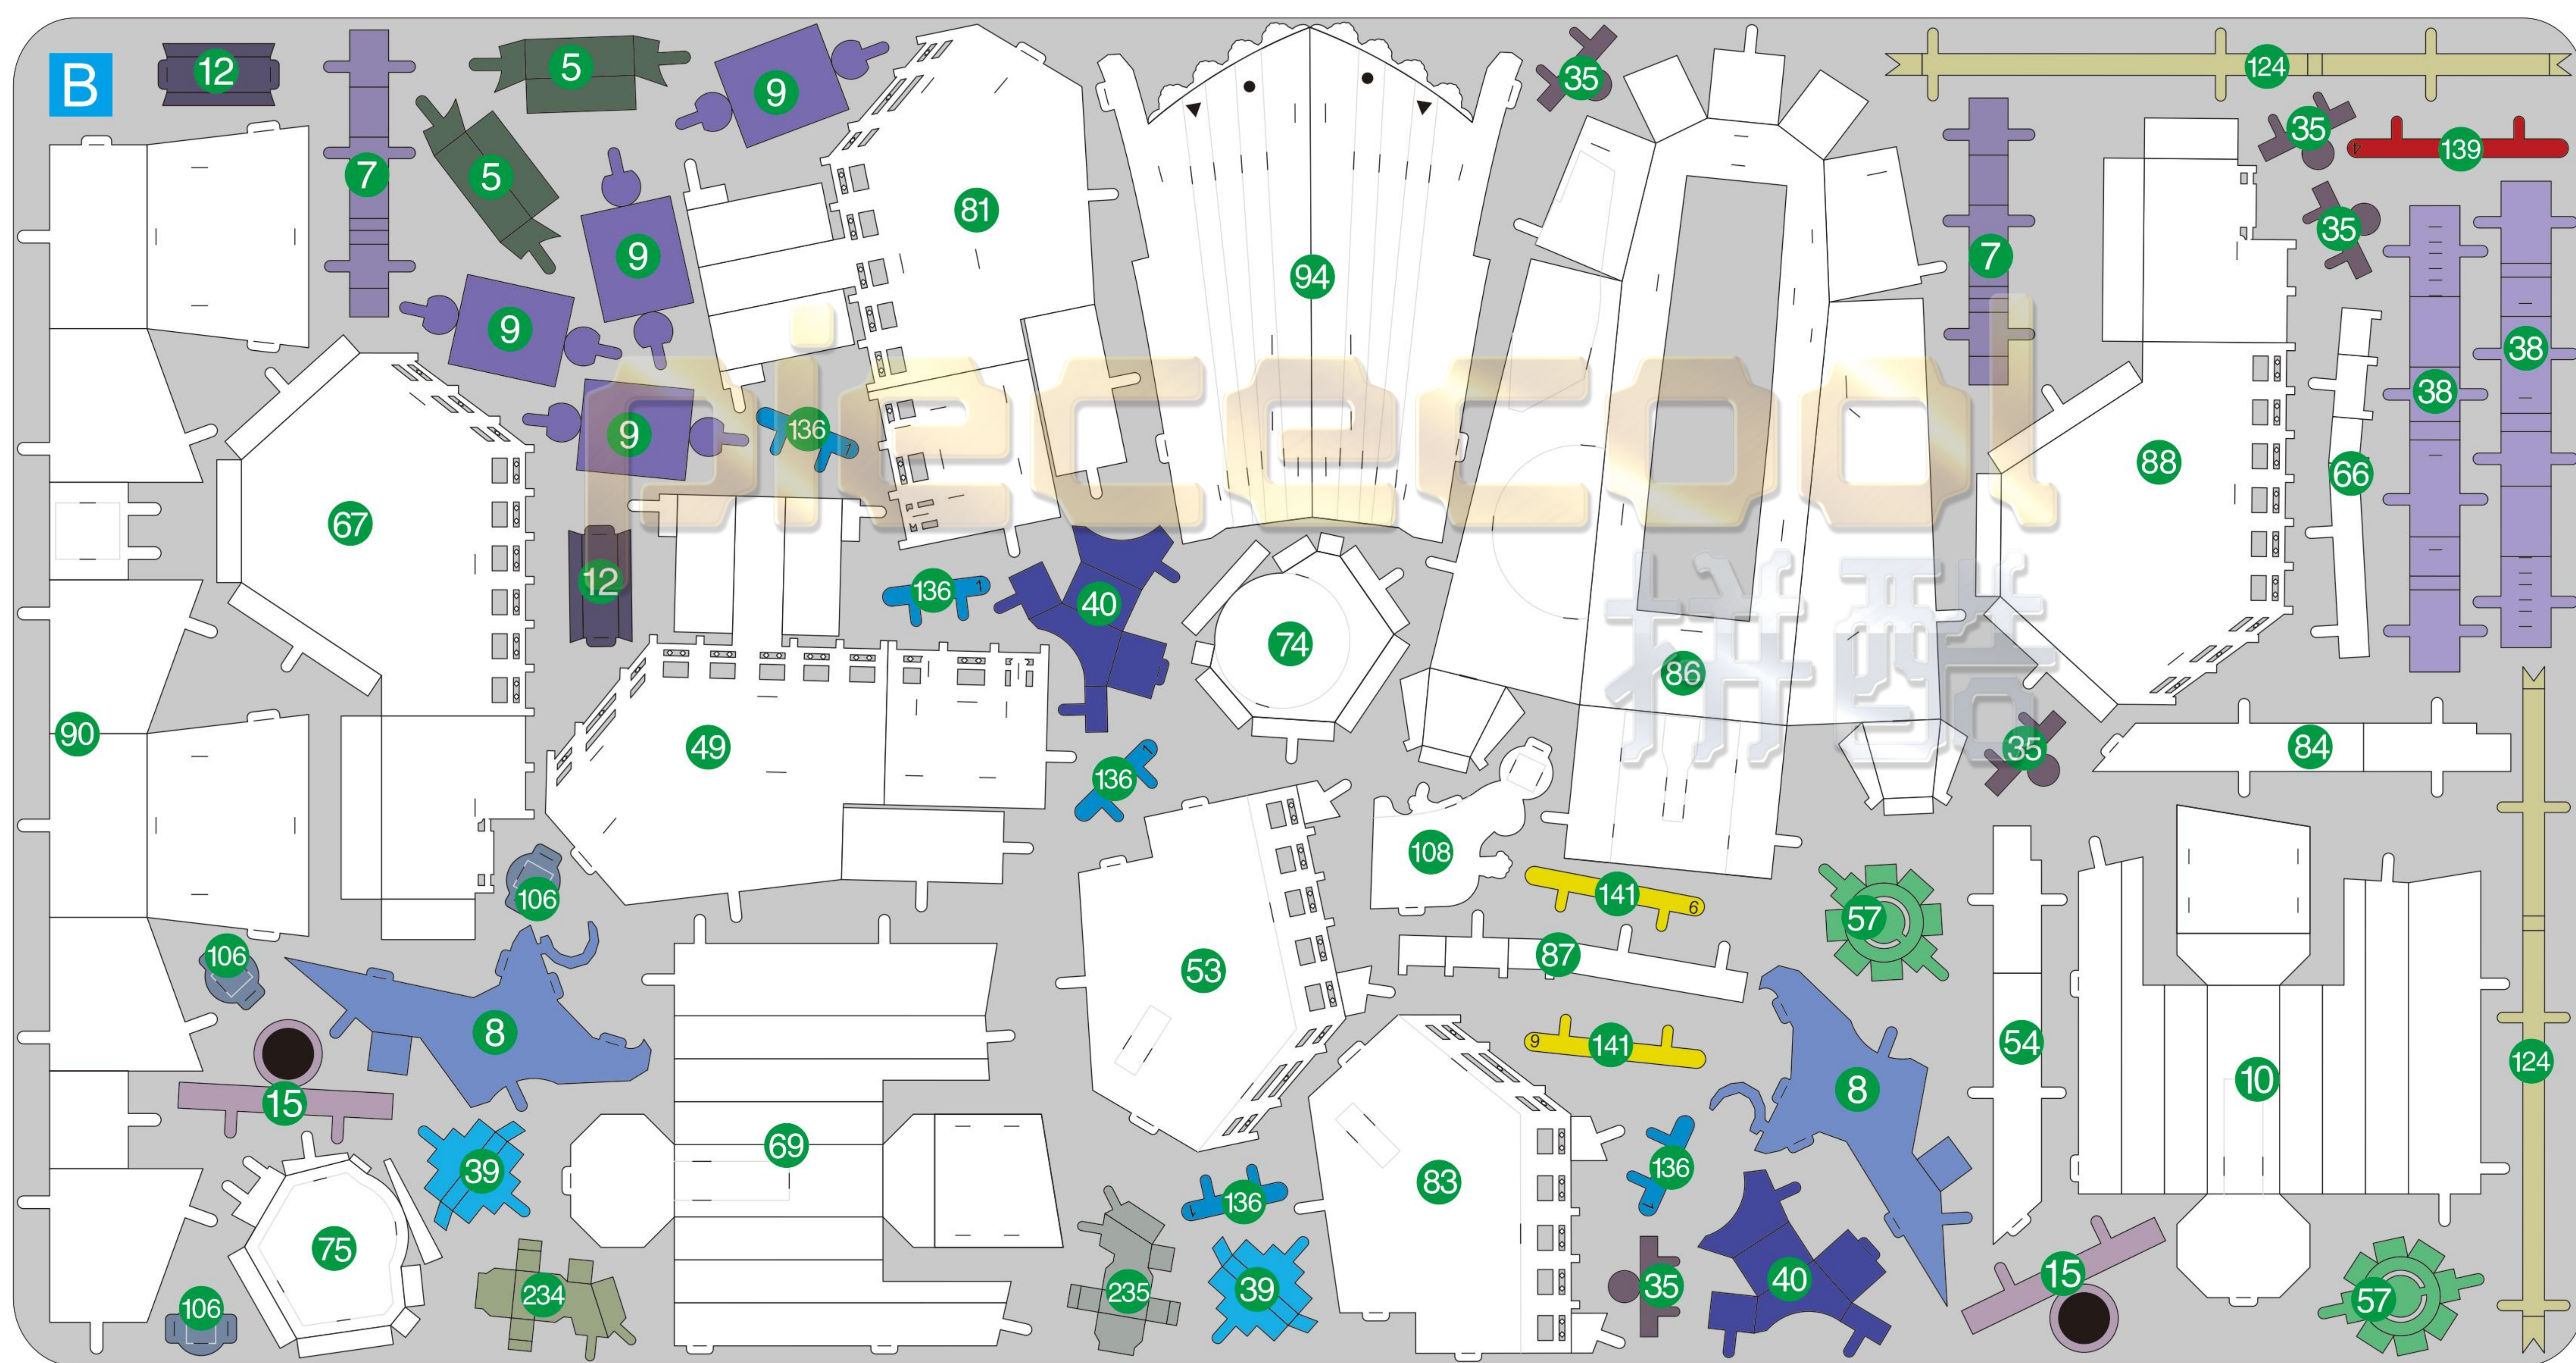

古建机甲·起点
HB MECHASUN·ZERO
IP050

A

B

240mm

不锈钢空心管

透明塑胶管

外直径6mm
内直径4mm
长度35mm

×2