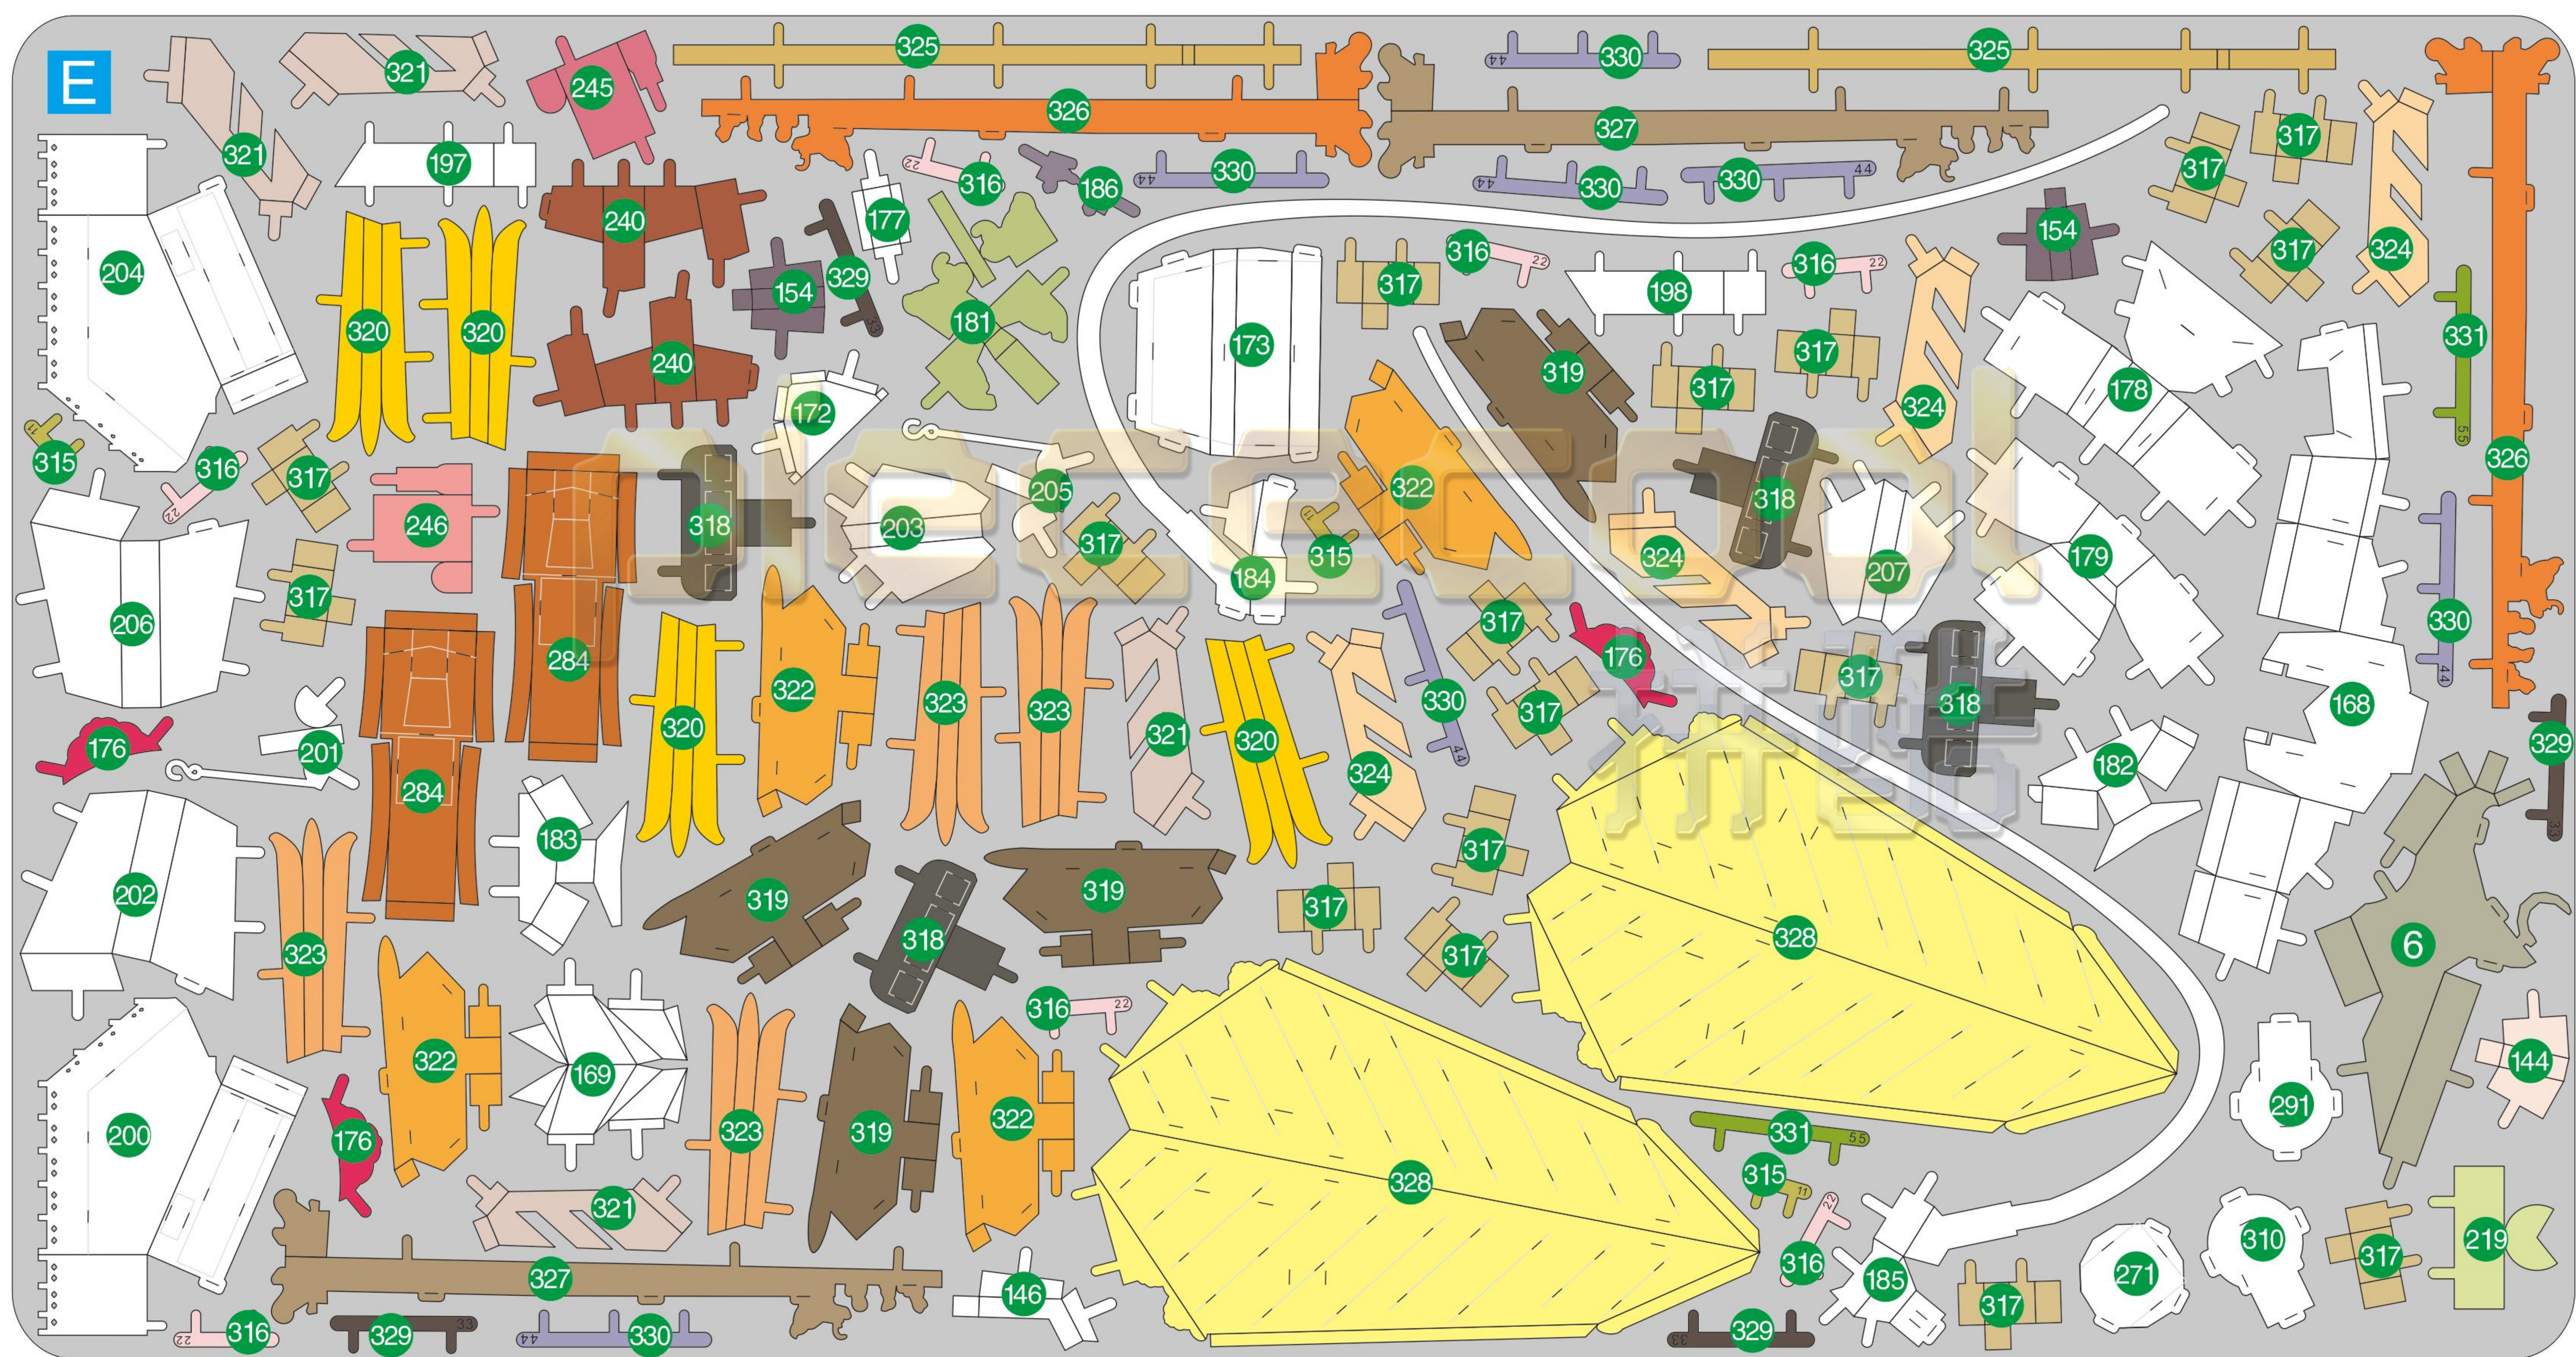

古建机甲·起点
HB MECHASUN·ZERO
IP050

A

B

240mm

不锈钢空心管

透明塑胶管

外直径6mm
内直径4mm
长度35mm

×2