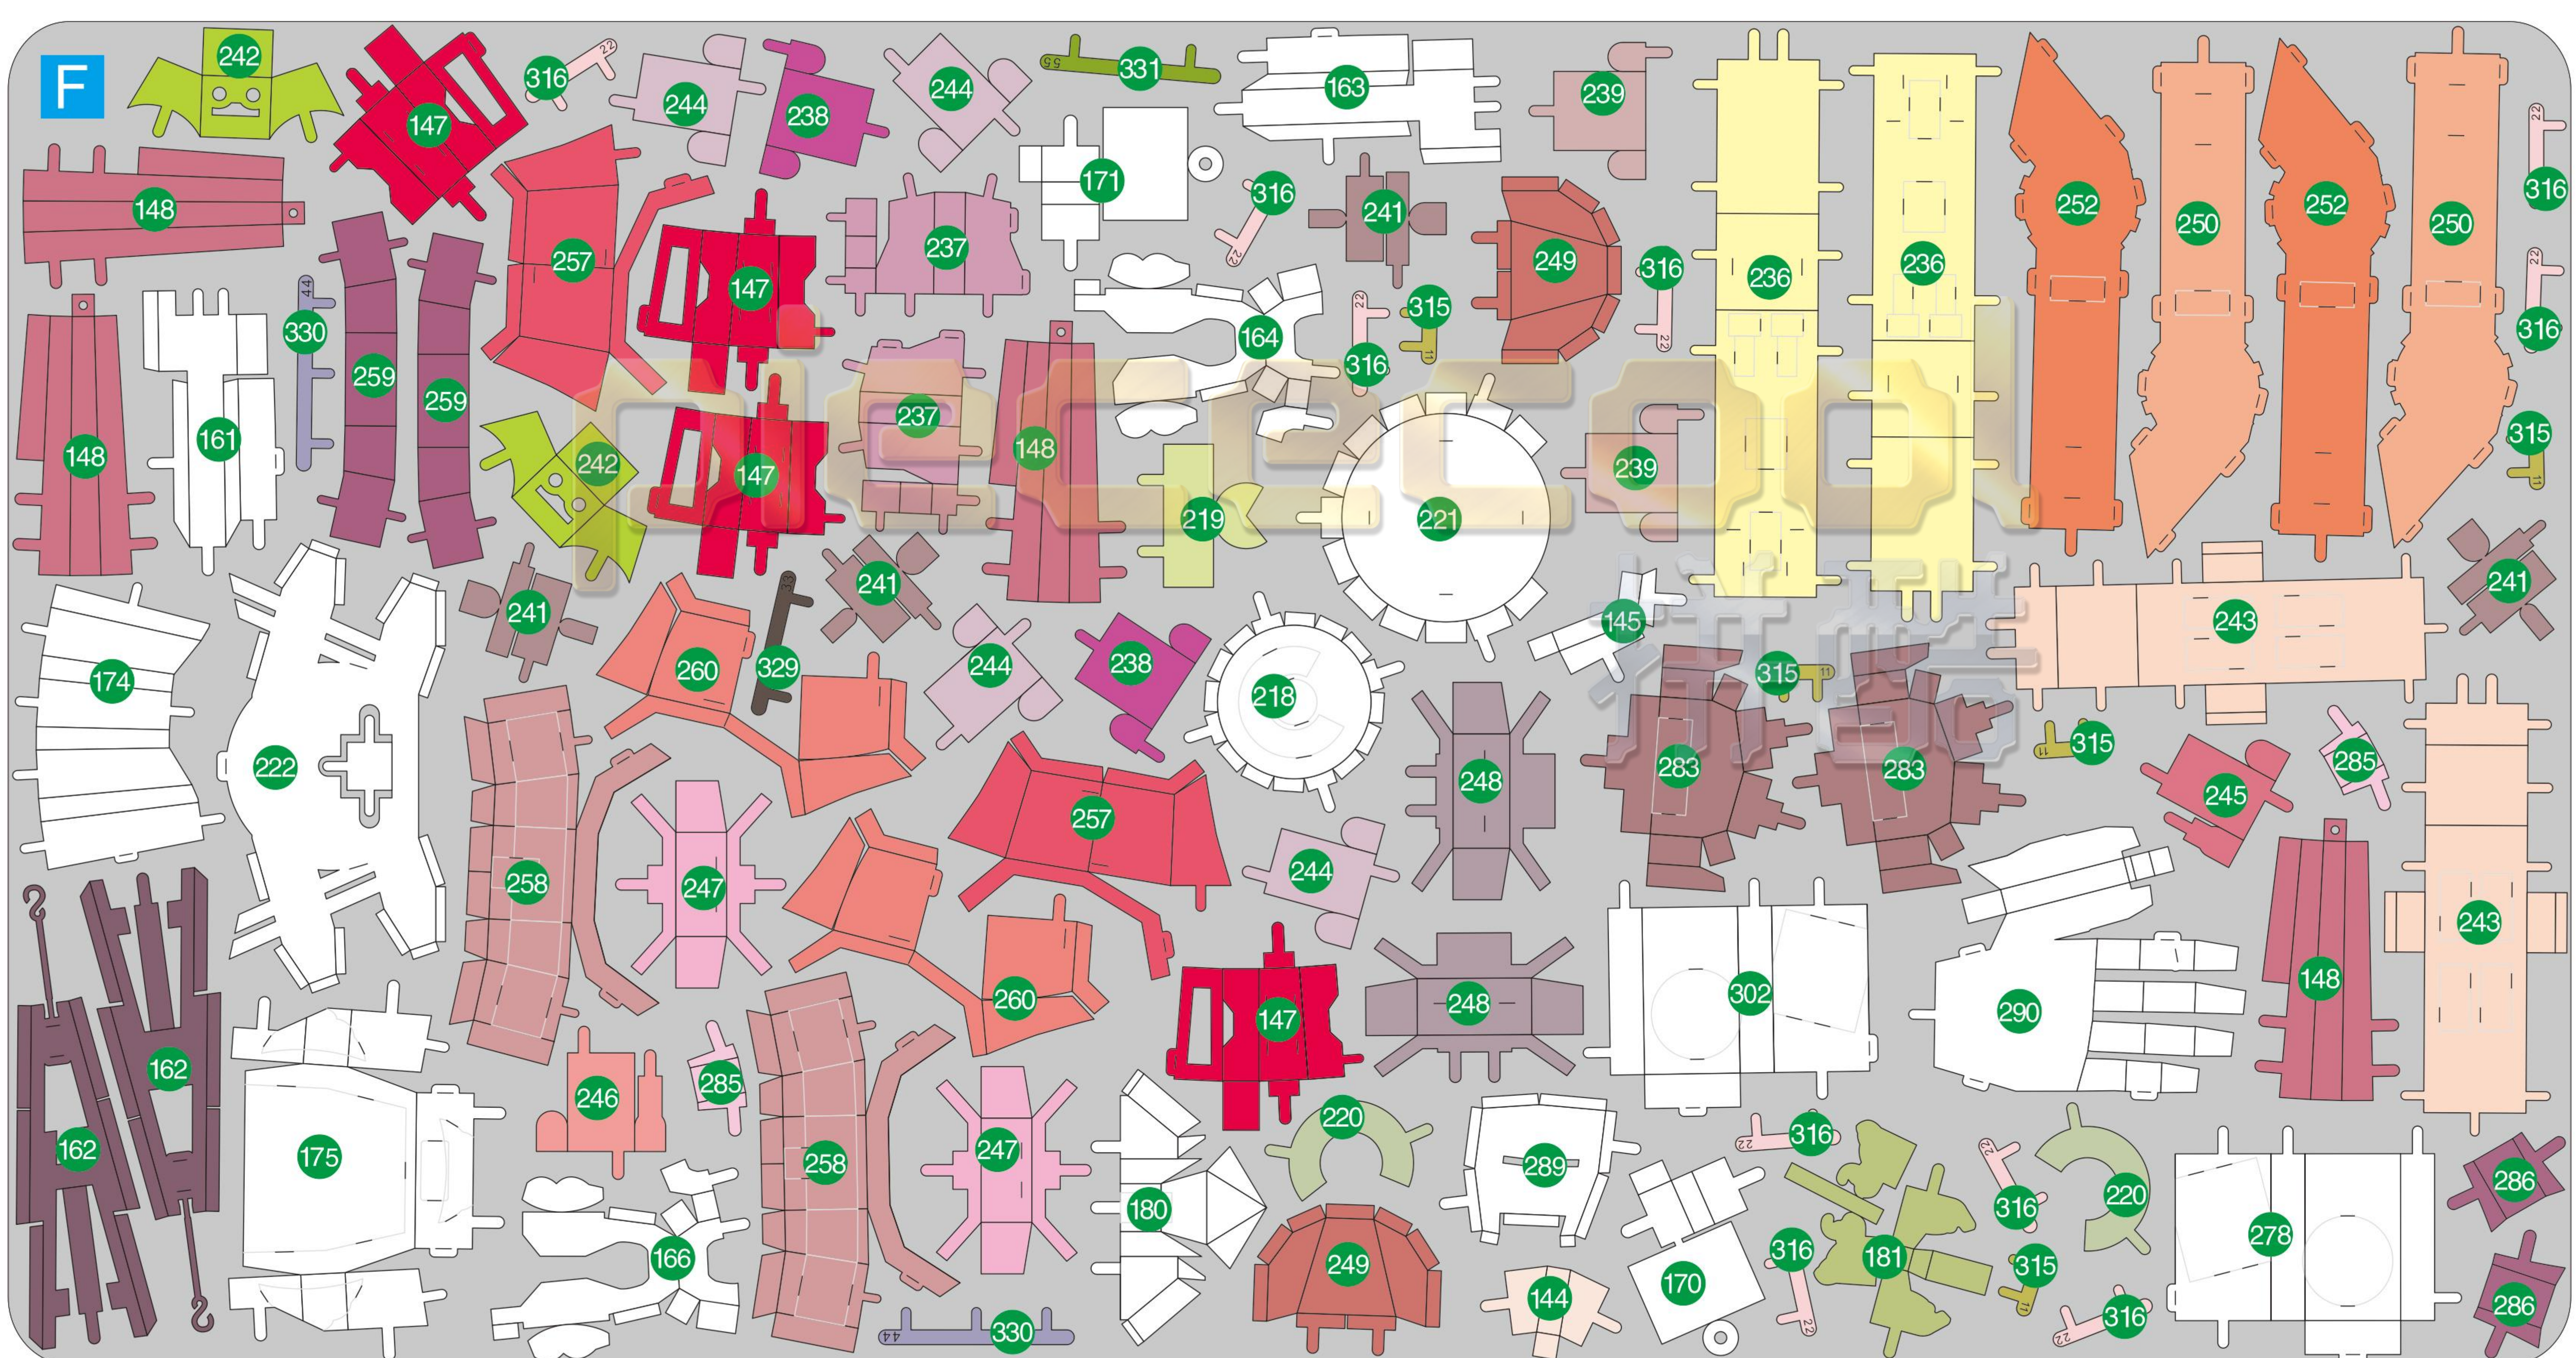

古建机甲·起点
HB MECHASUN·ZERO
IP050

A

B

240mm

不锈钢空心管

透明塑胶管

外直径6mm
内直径4mm
长度35mm

×2