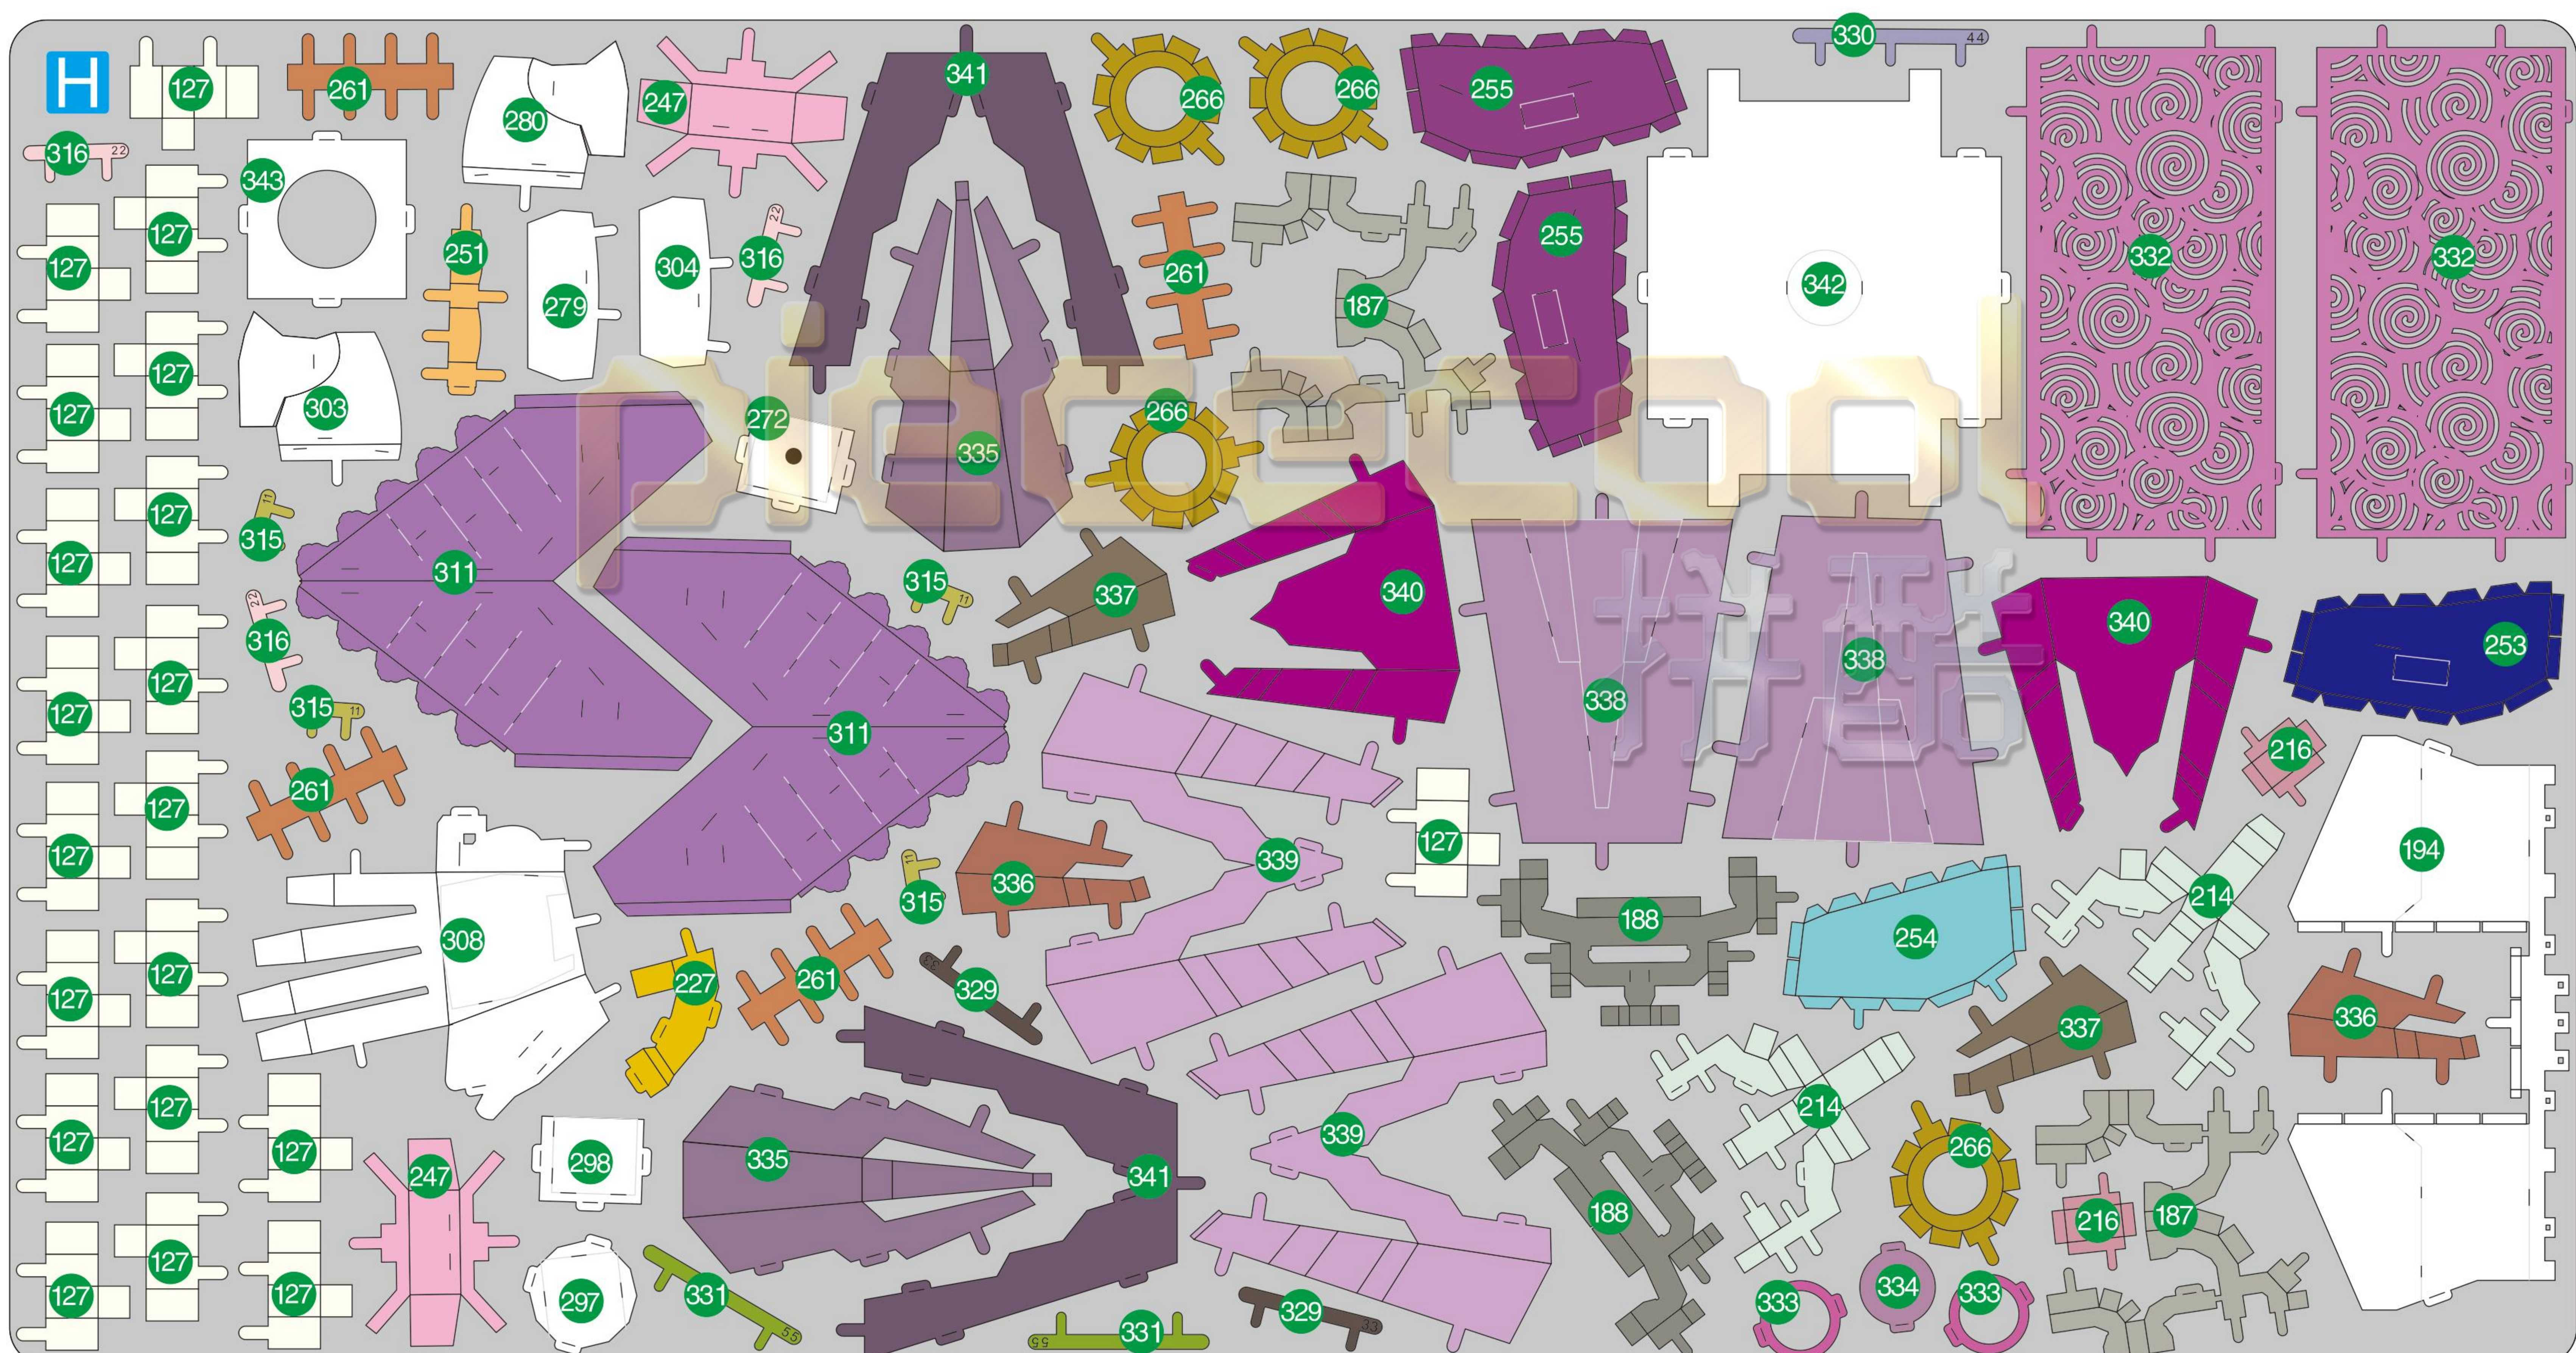

古建机甲·起点
HB MECHASUN·ZERO
IP050

A

B

240mm

不锈钢空心管

透明塑胶管

外直径6mm
内直径4mm
长度35mm

×2