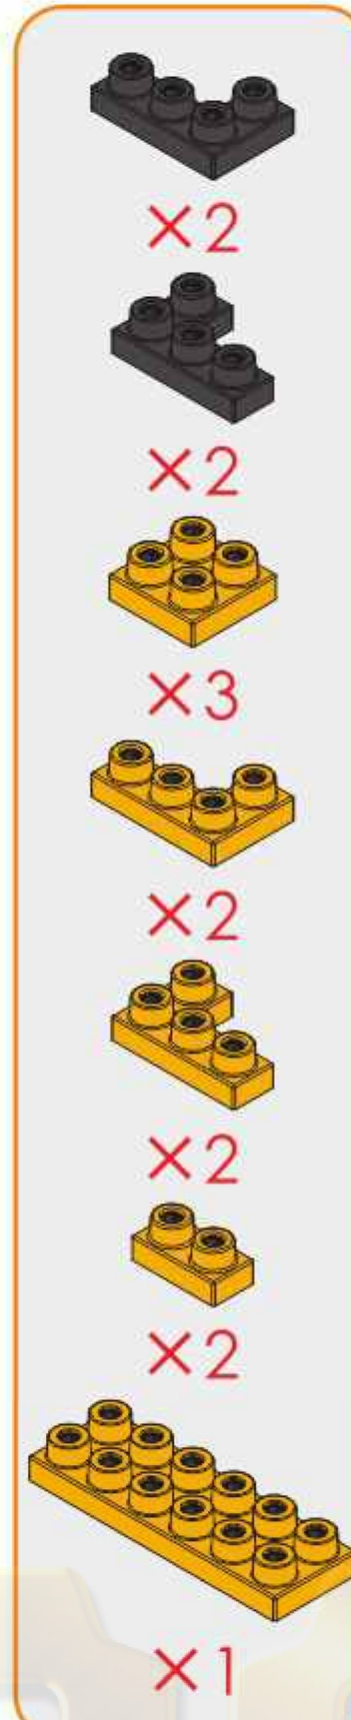

• 识别零件

• 拼装方法

1. B 积木粒的凹面对准 A 积木粒的凸面, 按压固定。

2. 积木粒转轴位可旋转。

拼装步骤

Step 01

Step 02

Step 03

Step 04

Step 05

Step 09

Step 10

Step 06

Step 07

Step 08

Step 11

Step 12

x2 x1 x1 x1 x1

Step 13

Step.09

Step.11

Step 17

x1

x9

x2

x1

Step.02

Step.21

Step 14

x2

Step.13

Step 15