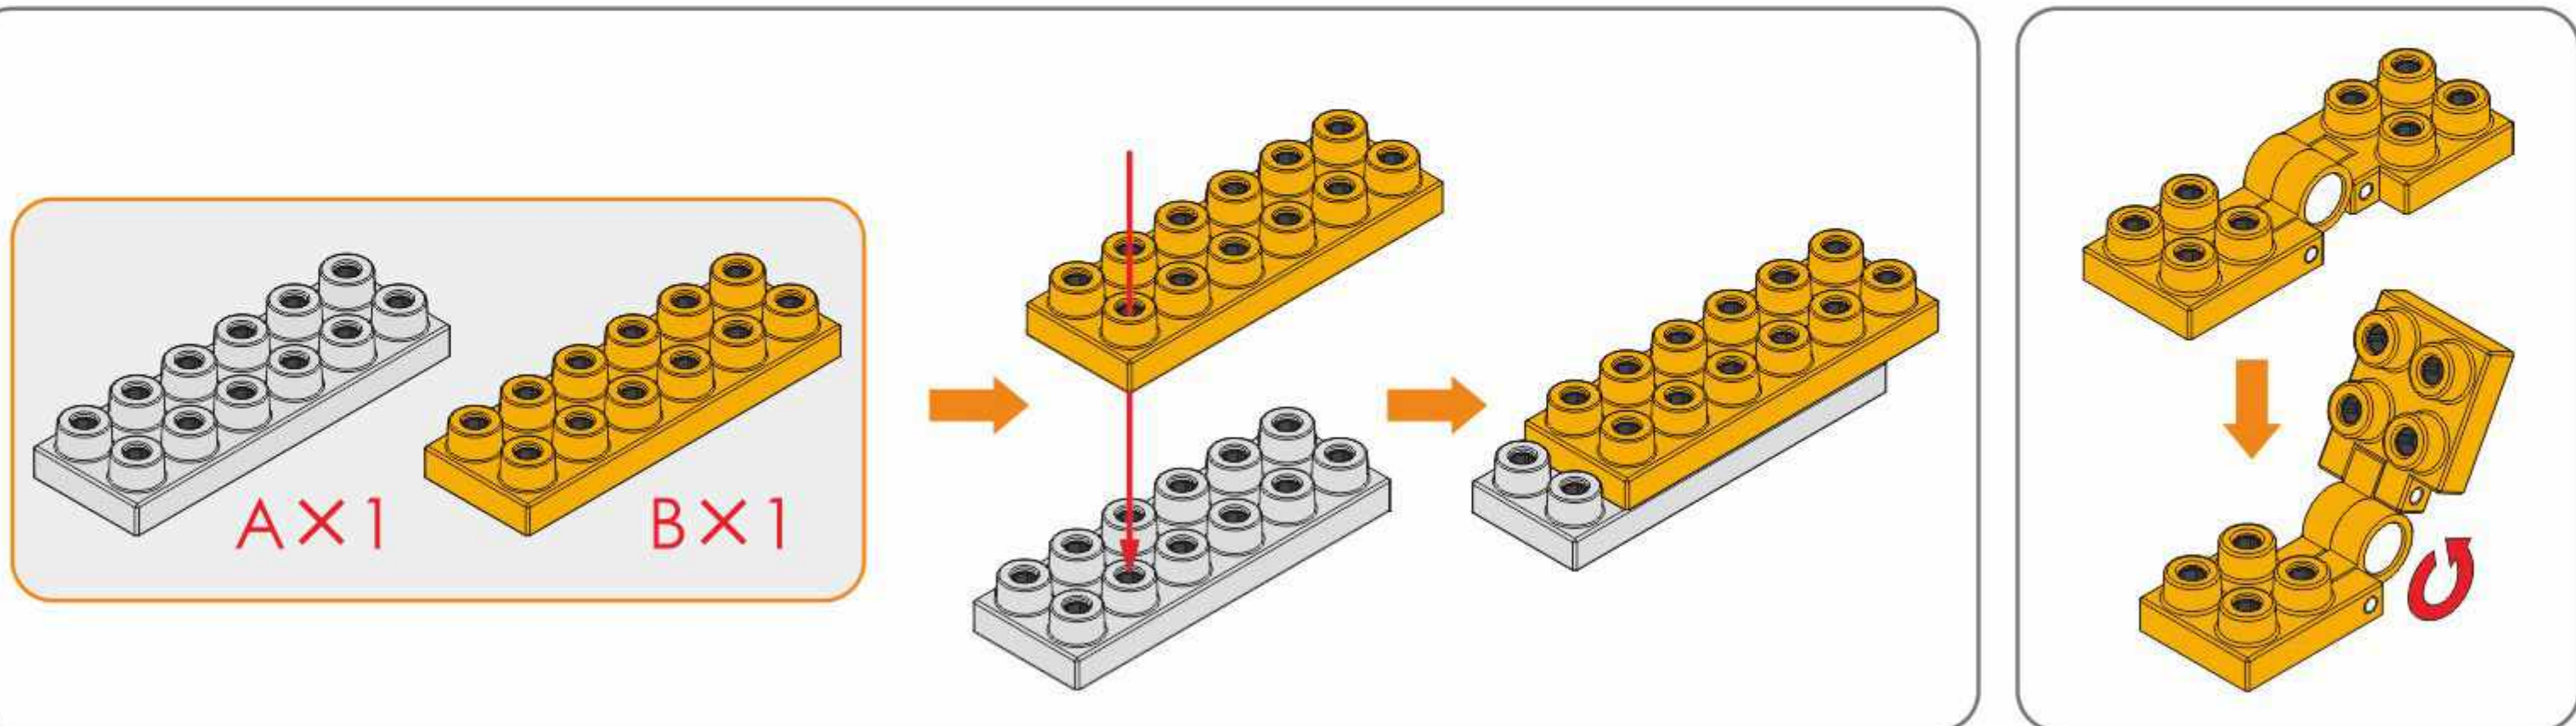

古风屏风套装 9500006

CP-ASSY-9500006-A1-20200410

拼装须知

• 拼装辅助工具

积木钳 (W)
用于积木粒凸面, 便捷积木粒之间的组合、固定、拆解。

积木钳 (M)
用于积木粒凹面, 便捷积木粒之间的组合、固定、拆解。

提示: 可另外选购拼装辅助工具 (积木钳 (W)、积木钳 (M)), 用于辅助积木粒间结合更牢固或松动相结合的积木粒, 拼装更省时、省力, 拼装后作品更美观、牢固!

• 识别零件

• 拼装方法

1. B 积木粒的凹面对准 A 积木粒的凸面, 按压固定。

2. 积木粒转轴位可旋转。

拼装步骤

Step 01

Step 02

Step 03