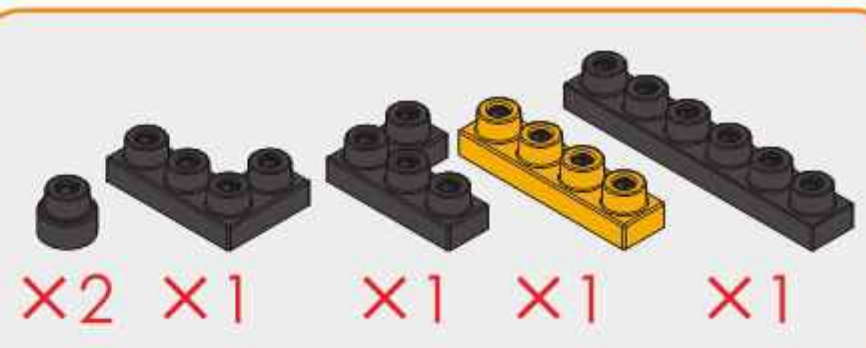

• 识别零件

• 拼装方法

1. B 积木粒的凹面对准 A 积木粒的凸面, 按压固定。

2. 积木粒转轴位可旋转。

拼装步骤

Step 01

Step 02

Step 03

Step 04

Step 05

Step 09

Step 10

Step 06

Step 07

Step 08

Step 11