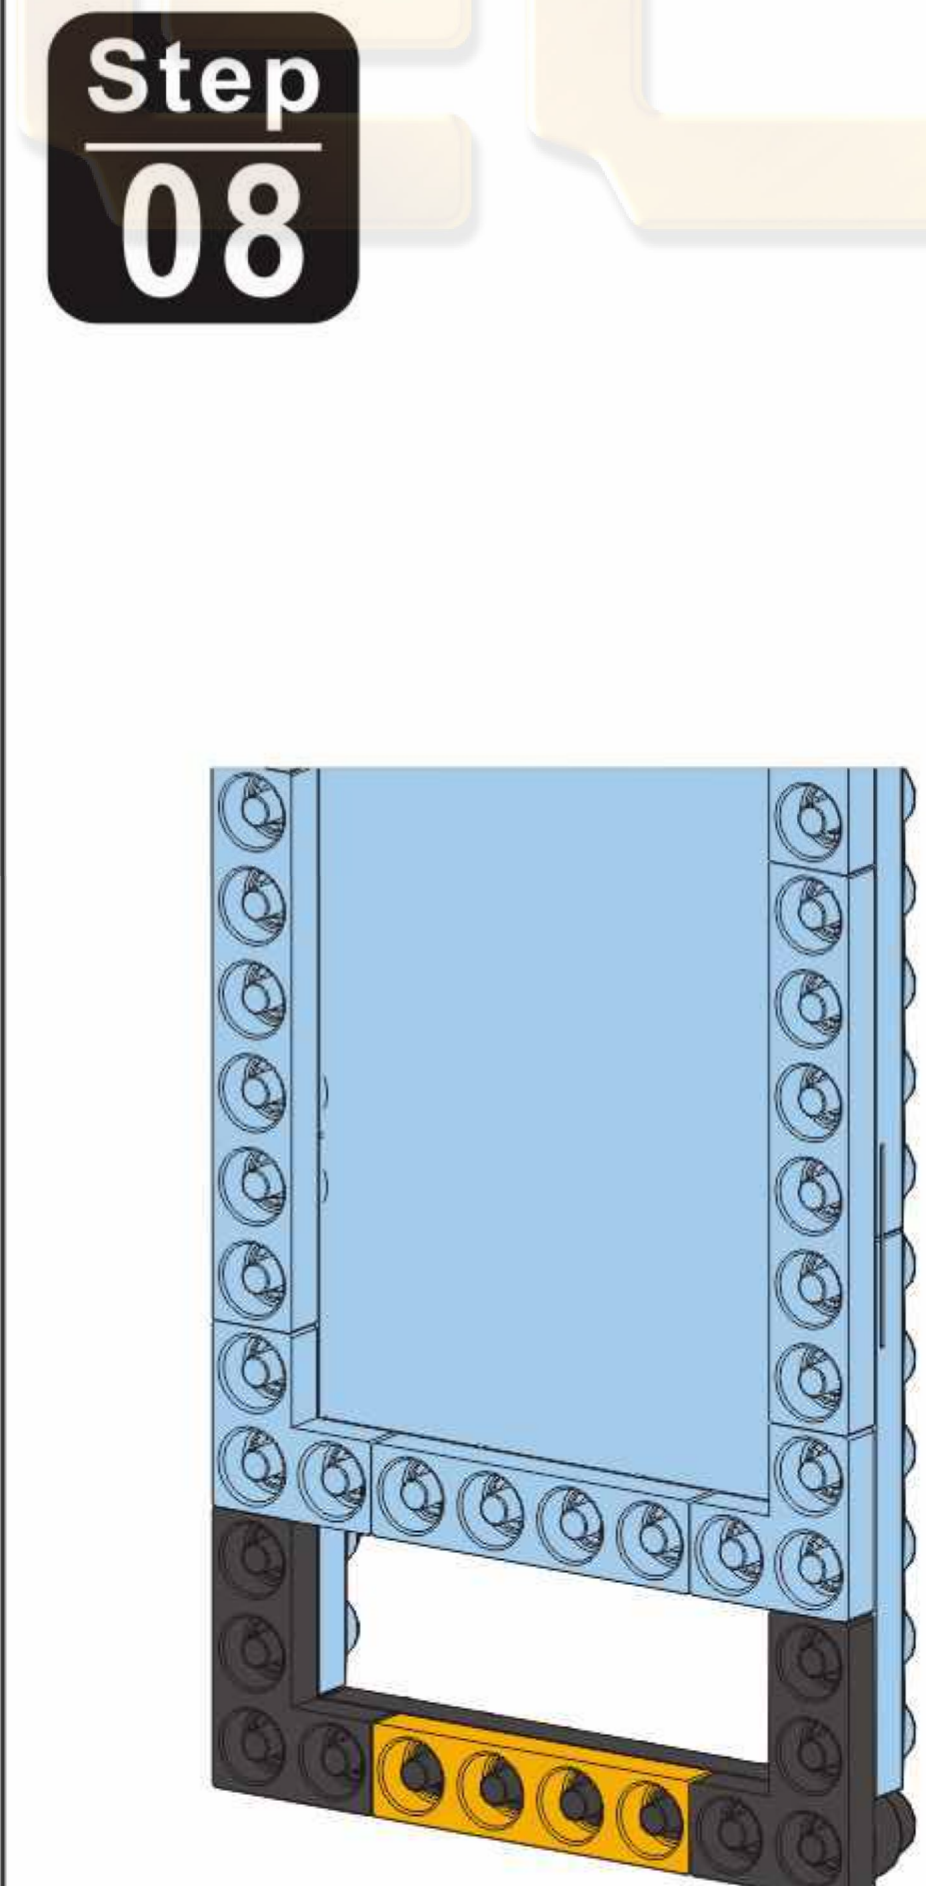

• 识别零件

• 拼装方法

1. B 积木粒的凹面对准 A 积木粒的凸面, 按压固定。

2. 积木粒转轴位可旋转。

拼装步骤

Step 01

Step 02

Step 03

Step 04

Step 05

Step 09

Step 10

Step 06

Step 07

Step 08

Step 11

Step 12

x2 x1 x1 x1 x1

Step 13

Step.09

Step.11

Step 17

x1

x9

x2

x1

Step.02

Step.21

Step 14

x2

Step.13

Step 15