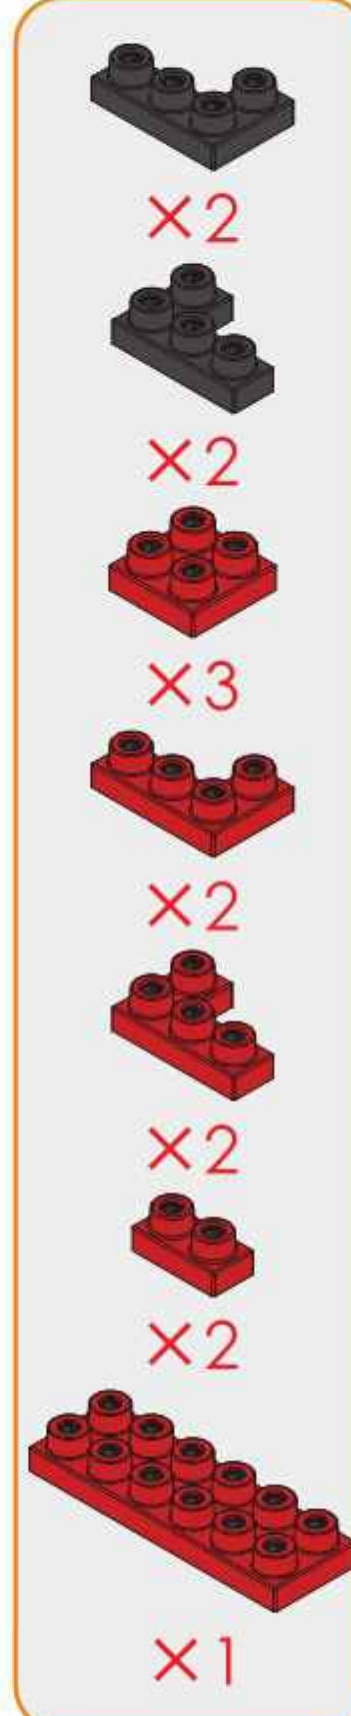

• 识别零件

• 拼装方法

1. B 积木粒的凹面对准 A 积木粒的凸面, 按压固定。

2. 积木粒转轴位可旋转。

拼装步骤

Step 01

Step 02

Step 03

Step 04

Step 05

Step 09

Step 10

Step 06

Step 07

Step 08

Step 11

Step 12

x2 x1 x1 x1 x1

Step 13

Step.09

Step.11

Step 17

x1

x9

x2

x1

Step.02

Step.21

Step 14

x2

Step.13

Step 15