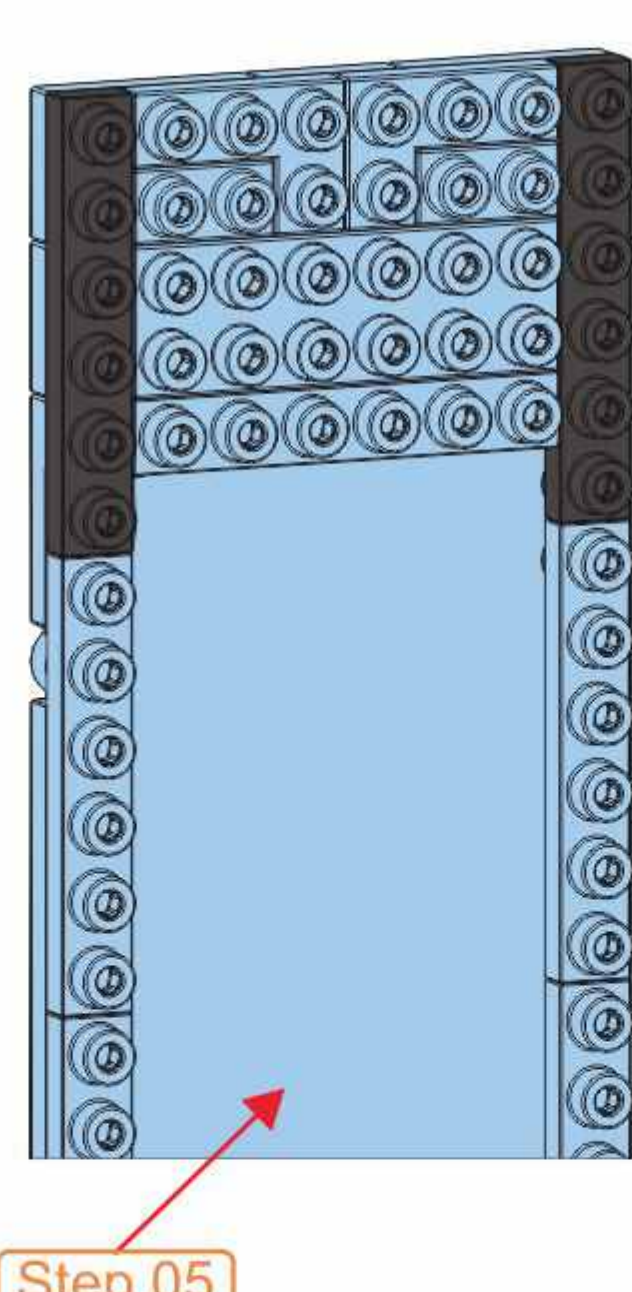

• 识别零件

• 拼装方法

1. B 积木粒的凹面对准 A 积木粒的凸面, 按压固定。

2. 积木粒转轴位可旋转。

拼装步骤

Step 01

Step 02

Step 03

Step 04

Step 05

Step 09

Step 10

Step 06

Step 07

Step 08

Step 11

Step 12

x2 x1 x1 x1 x1

Step 13

Step.09

Step.11

Step 17

x1

x9

x2

x1

Step.02

Step.21

Step 14

x2

Step.13

Step 15